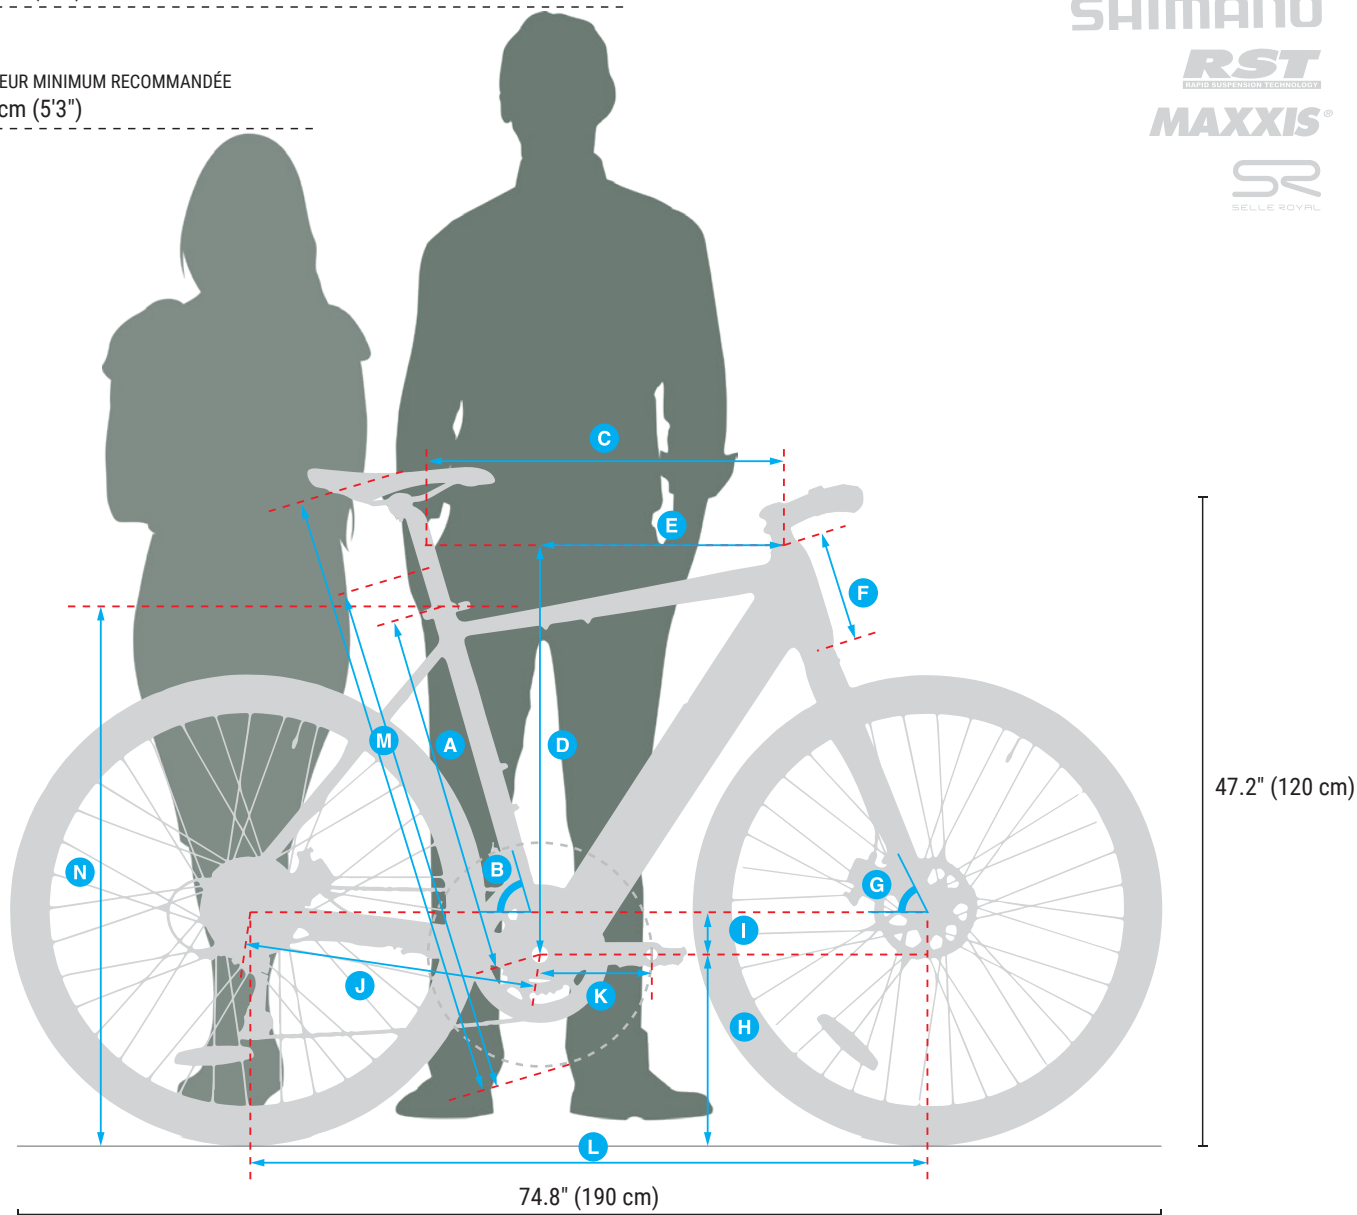

TOUJOURS TOUJOURS TOUJOURS

*Défiez mère Nature et
prolongez votre saison
à l'infini.*

eVPS 26" x 4.8"

OUTLAND TORNGAT RS

VÉLO QUATRE SAISONS

Contrôle et maniabilité accrus sur le sable, la neige et la boue grâce à un moteur dynamique offrant tous les avantages de l'assistance électrique sans compromettre l'expérience de conduite traditionnelle.

MODES D'ASSISTANCE DE PÉDALAGE

Éco/Tourisme/Sport/Turbo/Boost
Programmable pour une conduite intelligente fluide.

OUTLAND TORNGAT RS

eVPS 26" x 4.8"

FRAMESET

FRAME	Hydroformed Alloy, 26 Fatbike frame, internal cable routing head tube ported, removable down tube battery with security lock
COULEUR	Red and Black
FOURCHE	RST RENEGADE 26" suspension, 120mm travel, lockout, Thru Axle

SAMSUNG

TEKTRO
BRAKE SYSTEMS

SHIMANO

RST
RAPID SUSPENSION TECHNOLOGY

MAXXIS

SR
SELLE ROYAL

HAUTEUR MAXIMUM RECOMMANDÉE
188 cm (6'2")

HAUTEUR MINIMUM RECOMMANDÉE
163 cm (5'3")

DIMENSIONS DU CADRE		48.5cm (19.1")	
A	LONGUEUR DE LA TIGE DE SELLE	485mm	
B	ANGLE DE LA TIGE DE SELLE	73°	
C	LONGUEUR DU TUBE HORIZONTAL EFFECTIF	622mm	
D	ÉLÉVATION	681mm	
E	PORTÉE	440mm	
F	LONGUEUR DE LA TÊTE DE DIRECTION	150mm	
G	ANGLE DE LA TÊTE DE DIRECTION	68.5°	
H	HAUTEUR DU PÉDALIER	324mm	
I	CHUTE DU BOÎTIER DE PÉDALIER	59mm	
J	LONGUEUR DU HAUBAN INFÉRIEUR	494mm	
K	LONGUEUR DES BRAS DE PÉDALES	170mm	
L	EMPATTEMENT	1228mm	
M	HAUTEUR DE SELLE(MIN/MAX)	89.5cm / 104.5cm (35.2" / 41.1")	
N	HAUTEUR DU TUBE HORIZONTAL	78cm (30.7")	