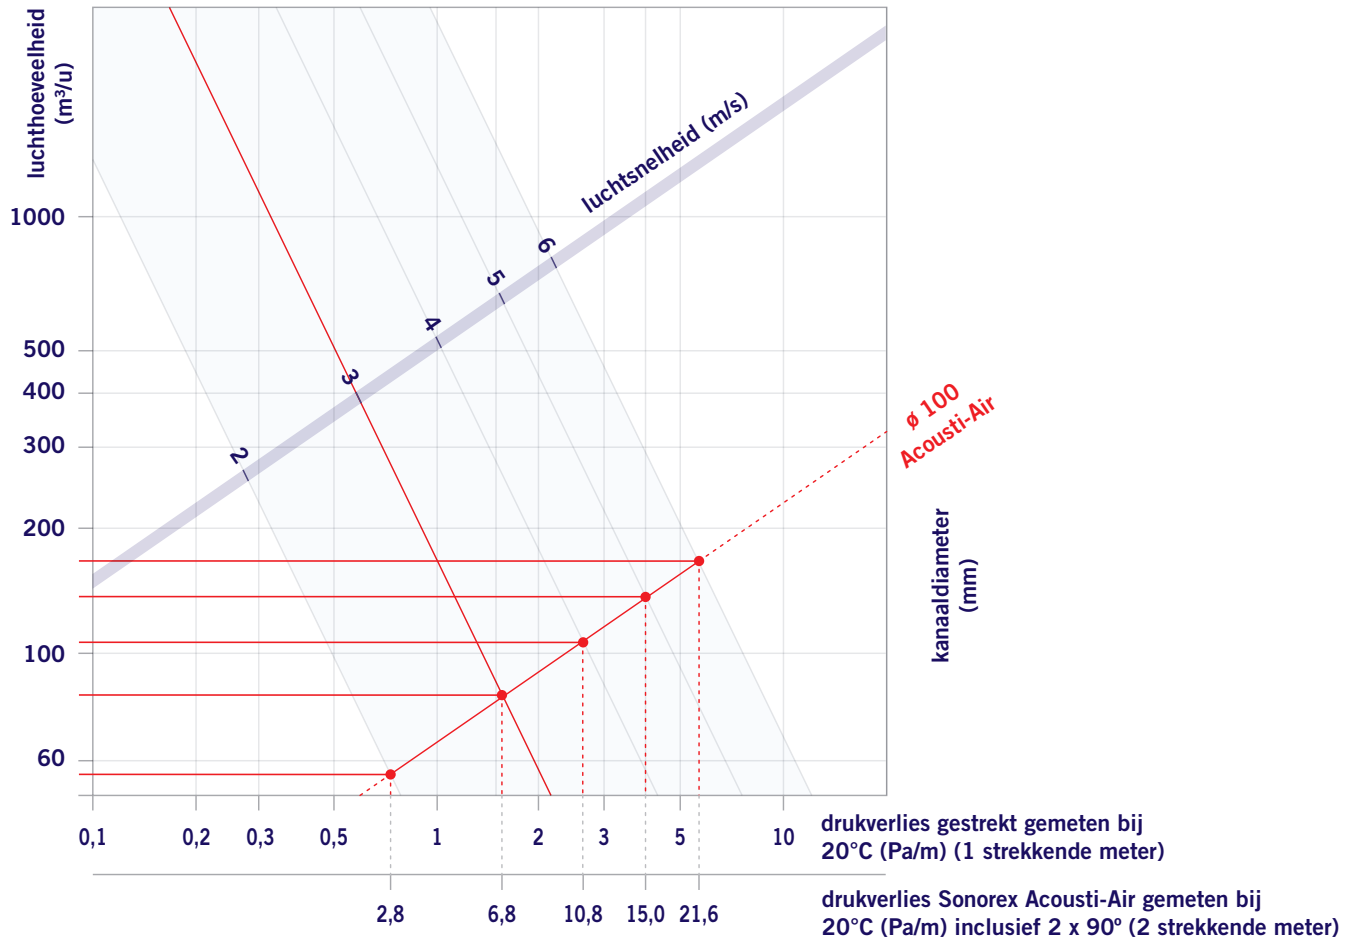

Sonorex® Acousti-Air dB

Geluidschotten met doorvoer

Combinatie Sonorex/Acousti-Air ^{*1/2}

Sonorex 47dB + Acousti-Air dB = 44dB
Sonorex 45dB + Acousti-Air dB = 42dB
Sonorex 44dB + Acousti-Air dB = 41dB
Sonorex 40dB + Acousti-Air dB = 39dB
Sonorex 38dB + Acousti-Air dB = 37dB
Sonorex 35dB + Acousti-Air dB = 35dB
Sonorex 33dB + Acousti-Air dB = 33dB
Sonorex 31dB + Acousti-Air dB = 31dB
Sonorex 27dB + Acousti-Air dB = 27dB
Sonorex 23dB + Acousti-Air dB = 23dB
Sonorex 22dB + Acousti-Air dB = 22dB
Sonorex 21dB + Acousti-Air dB = 21dB

Luchtsnelheid (m/s)	Luchtverplaatsing (m³/u) ^{*3/4/5}	Drukverlies (Pa/m) inclusief 2 x 90° ^{*3/4/5}
2	45	2,8
3	85	6,8
4	115	10,8
5	155	15,0
6	180	21,6

^{*1} Bovenstaande aanpak met enige terughoudendheid te hanteren. Zij geldt alleen voor de Rw waarden (gebruikte materialen en hun eigenschappen) en met de oppervlakte verhouding zoals getest conform rapport Peutz A 2210-2-RA-002 (rapport op aanvraag verkrijgbaar)

^{*2} Alle brandwerende eigenschappen komen, na toepassing van de Acousti-Air dB, te vervallen

^{*3} Luchtverplaatsing en drukverlies gemeten bij 20°C

^{*4} Men dient rekening te houden met het vermogen van de afzuiginstallatie.

^{*5} Waarden zoals hierboven zijn bij benadering en zijn sterk afhankelijk van omgevings factoren.

Insulation Solutions

Insulation Solutions bv
T +31 (0)13 572 86 86
F +31 (0)13 572 07 03
www.insulationsolutions.nl

Minosstraat 40 1722
P.O. Box 5003
5004 EA Tilburg
The Netherlands