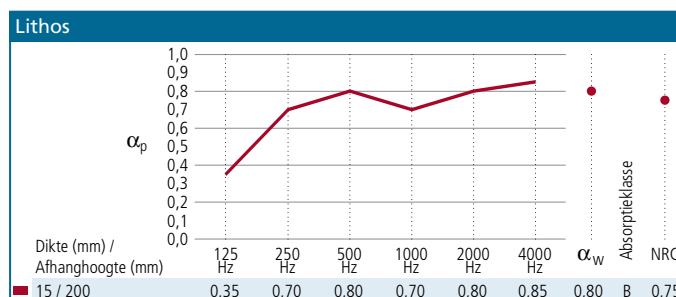

Lithos is verkrijgbaar in de basisuitvoeringen (kantafwerking A, 600x600 mm en 1200x600 mm).

Beschrijving:

Lithos is samengesteld op basis van onbrandbare en kiemvrije steenwol. De zelfdragende plafondpanelen in 15 mm dikte zijn aan de zichtzijde afgewerkt met een mineraalvlies voorzien van een witte akoestisch-open coating en aan de rugzijde van een natuurlijk mineraalvlies.

Geluidsabsorptie wordt gemeten volgens ISO 354. Geluidsabsorptiewaardes α_p , α_w en absorptieklasse worden berekend in overeenstemming met ISO 11654.

**BRANDGEDRAG**

Algemeen: ROCKFON plafondpanelen hebben een kern van steenwol. Steenwol is onbrandbaar met een smeltpunt dat hoger dan 1000° Celsius ligt.