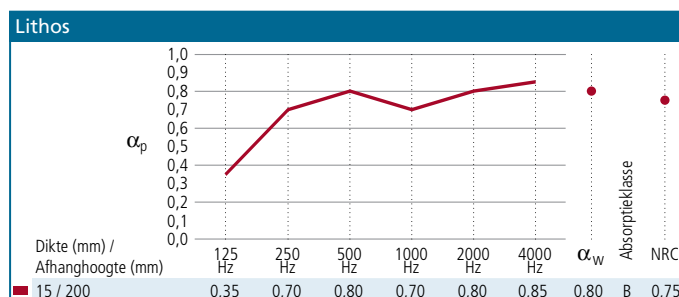

**GELUIDSABSORPTIE**

Geluidsabsorptie wordt gemeten volgens ISO 354. Geluidsabsorptiewaardes  $\alpha_p$ ,  $\alpha_w$  en absorptieklasse worden berekend in overeenstemming met ISO 11654.

**BRANDGEDRAG**