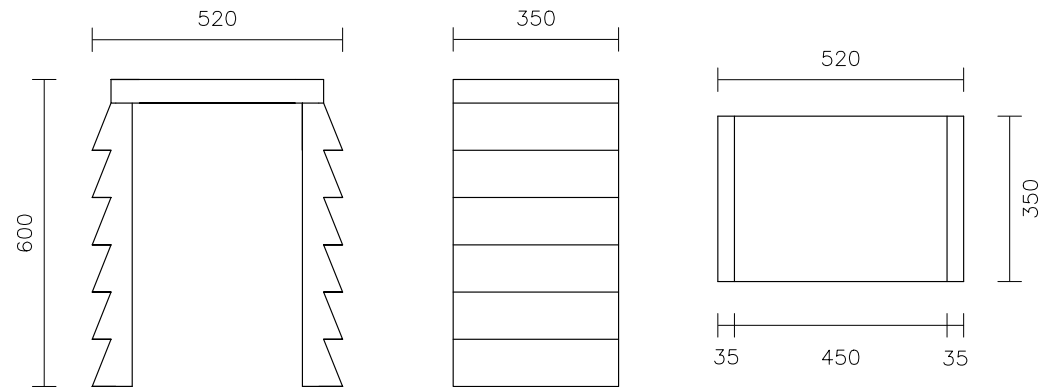

BOFRED

www.bofred.co.za | T. +27 72 629 4257 | E. info@bofred.co.za