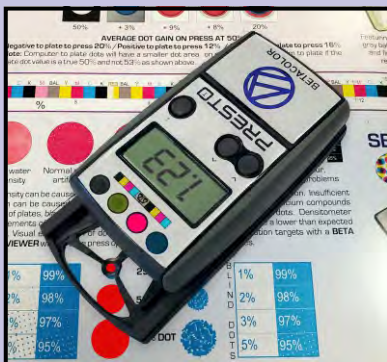

PRESTO BetaColorLED Densitómetro

Densidad • Ganancia de punto
Balance de grises
Coincidencia de color
¡Precio para CADA presupuesto!

GRANDE FÁCIL
DELEER
PANTALLA

NO carga
o
Recarga

TECNOLOGÍA LED
Utilice

24-7-365 SIN recargar

Tel: 201-939-2400 / 800-272-7336
Email: sales@betascreen.com
www.betascreen.net

PRESTO BetaColorLED Densitómetro

La solución de mejor costo para la prensa de 2 y 4 colores

Reconocimiento automático de color - Densidad - Ganancia de punto - Balance de grises - Igualación de color - Diseño ergonómico; sin cables ni cargadores que funcionen mal o se pierdan

*Igualación mágica de color**

ESPECIFICACIONES TÉCNICAS

Rango de densidad0.00 - 2.50
 Repetibilidad de densidad.....+/- 0.003
 Área de porcentaje de punto.....0-100%
 Tiempo de medición.....0.1 sec.
 Linearidad.....+/- 1%
 Fuente de iluminación.....Multi LED's

Densitómetros LED BetaColor para todos los niveles y presupuestos

PRESTO

PRESTO DELTA E

PRESTO SPECTRO

El Estándar Mundial Para Ver Color

BETACOLOR VIEWER 3

Mira el casi invisible amarillo

REGISTRO