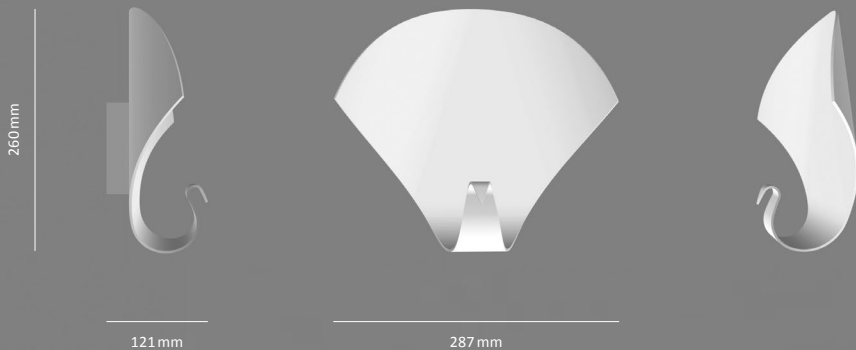

PEACOCK

Lichtspiel und Kunst

Harmonisch die Form Unverwechselbar das Lichtdesign

Die charakteristische Lichtstruktur, wie ein Flügelschlag an Ihrer Wand, schafft eine stimmungsvolle Weite im Raum. Dezent und doch unverwechselbar sorgt sie für eine warme Atmosphäre.

Sie wurde mit höchster Präzision von Hand in der Schweiz gefertigt. Jedes Stück ein Kunstwerk – sei es für Ihr Wohn- oder Schlafzimmer oder den Eingangsbereich.

Und selbst wenn sie nicht leuchtet, ist Peacock mit seiner eleganten Linienführung eine Wandskulptur, an der Sie sich immer wieder erfreuen werden.

Technische Daten

Die Leuchte ist in zwei Ausführungen erhältlich: Wandmontage oder Stoffkabel zur freien Installation, optional mit Fussbodendimmer.

Material	Stahl
Masse inkl. Wandhalterung	B / H / T: 287 x 260 x 121 mm (+ / - 5%)
Gewicht	1.5 kg
Farbe / Oberfläche	Mattes Weiss / pulverbeschichtet, abwaschbar
Kabel	Weiss (5 Meter), optional mit Dimmer
Dimmoptionen	a) DALI b) TRIAC 1–10V c) Amplituden Dimmung (PWM) bis < 10%
Nennleistung / Spannung	9.6 W / 220–240V, 50 Hz
Energieeffizienz	G
Leuchtmittel	LED-Chip COB
Farbtemperatur	2540K
Farbwiedergabeindex	CRI 93
Lichtstrom	660lm
Lichtausbeute	69 lm / W
Lebensdauer erwartet	> 10 Jahre oder 200'000 h
Anwendung / Schutzklasse	Innenbeleuchtung / IP 40, sonderisoliert
Umgebungstemperatur	-20 °C bis +75 °C
Registrierung	Internationale Designregistrierung DM / 228178