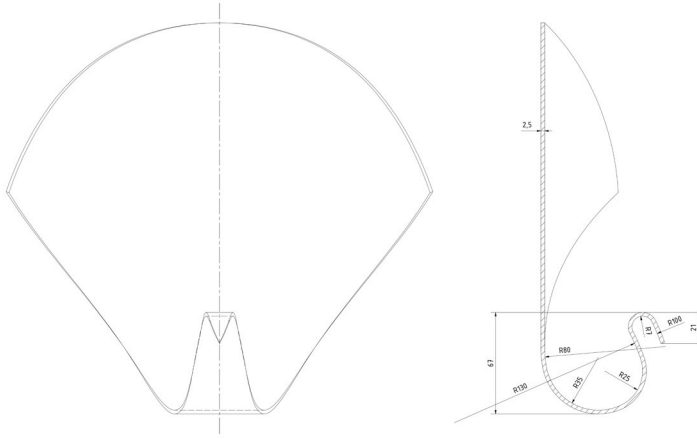

Harmonisch die Form Unverwechselbar das Lichtdesign

Die charakteristische Lichtstruktur, wie ein Flügelschlag an Ihrer Wand, schafft eine stimmungsvolle Weite im Raum. Dezent und doch unverwechselbar sorgt sie für eine warme Atmosphäre.

Sie wurde mit höchster Präzision von Hand in der Schweiz gefertigt. Jedes Stück ein Kunstwerk – sei es für Ihr Wohn- oder Schlafzimmer oder den Eingangsbereich.

Und selbst wenn sie nicht leuchtet, ist Peacock mit seiner eleganten Linienführung eine Wandskulptur, an der Sie sich immer wieder erfreuen werden.