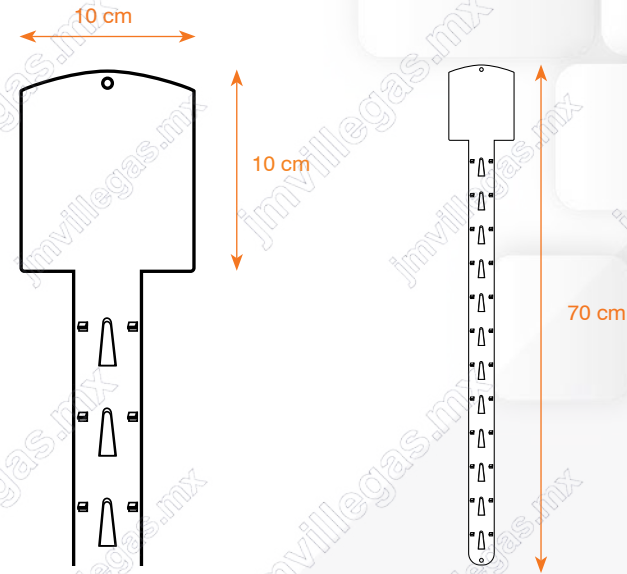

# Tira mágica de 4"

Descripción: Tira mágica copete de 4" para 12 artículos, fabricada en polipropileno inyectado blanco.

CLAVE	MEDIDAS	PRESENTACIÓN
3-TIJN1204-C5	70 cm	Caja con 500 pz

Colores opcionales: