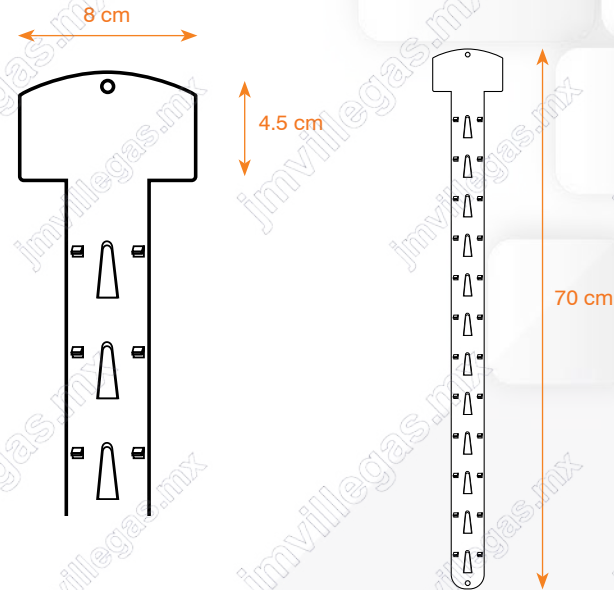

Tira mágica de 3"

Descripción: Tira mágica copete de 3" para 12 artículos, fabricada en polipropileno inyectado blanco.

CLAVE	MEDIDAS	PRESENTACIÓN
3-TIJN1203-C5	70 cm	Caja con 500 pz

Colores opcionales:

*Colores opcionales sobre pedido, consulta mínimos de compra.