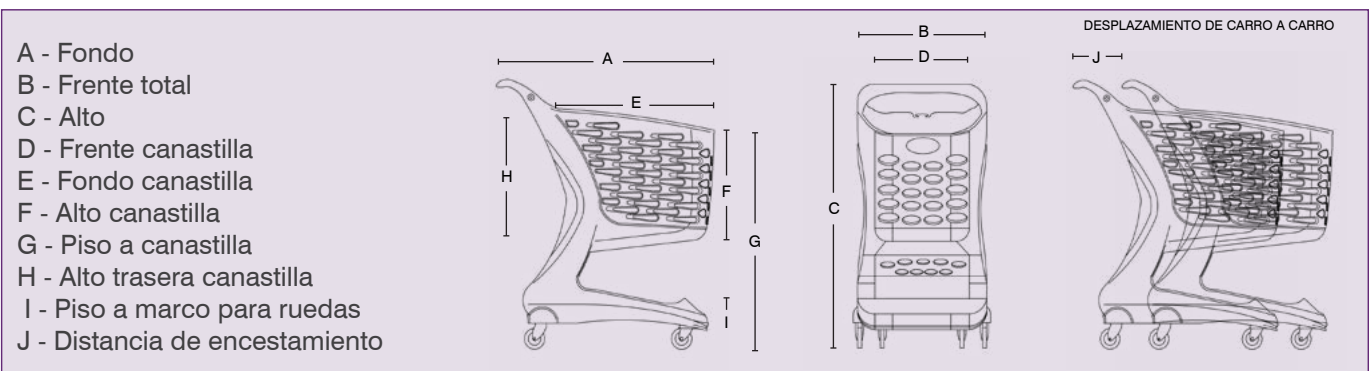

* Medidas nominales