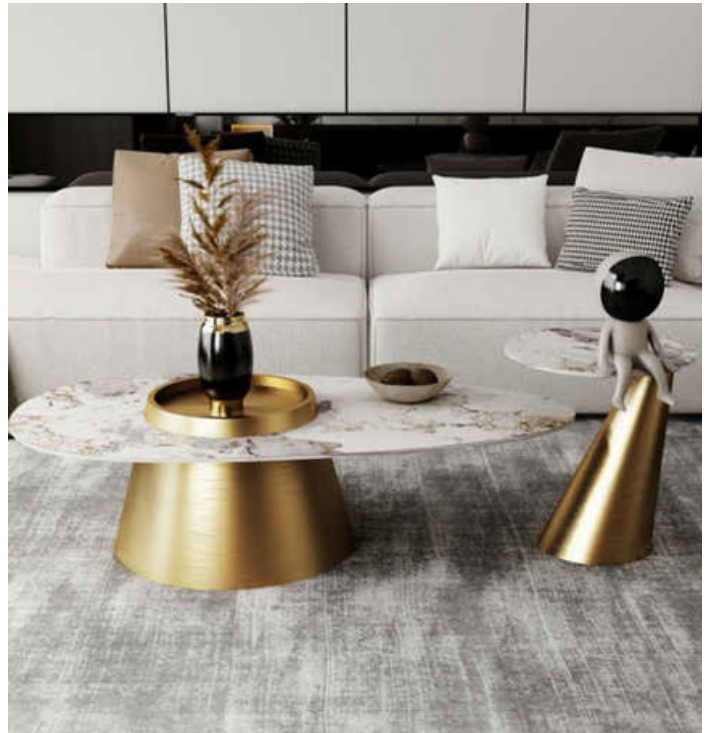

MODEL
茶几: 80*38/50*45cm

MODEL/型号1719#
茶几: 120/130/140*40*45cm

MODEL
90+50 cm

MODEL
85+65 cm

MODEL
90/60 cm

MODEL
99-126*85*40 cm + 70*70*28 cm

MODEL
90/60 cm

MODEL
135/50 cm