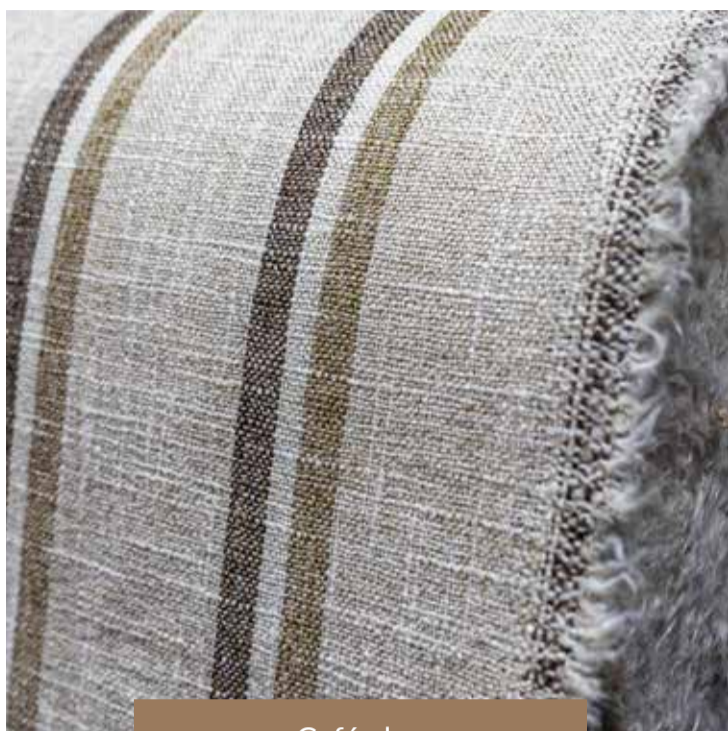

Lineas grises

Mosaico café

Puntos cafés

Roja

Telas Tapiz

Medidas: 1.4 mts

Café claro

Azul