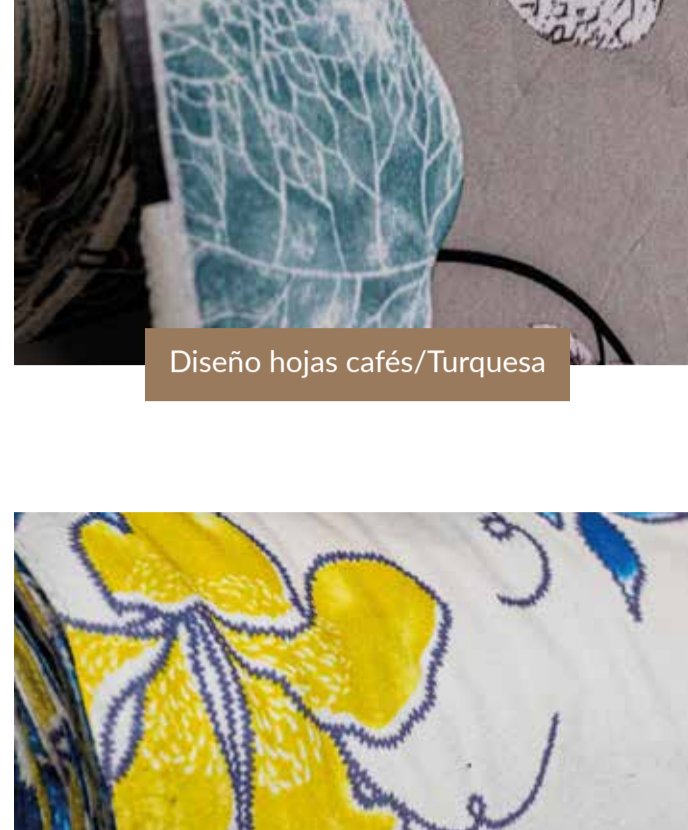

Brocato líneas 5

Brocato líneas 6

Telas Felpa

Medidas: 1.4 metros

Crudo

Diseño Paris

Diseño hojas café/Turquesa

Diseño mariposa Café

Lineas grises

Mosaico café

Puntos cafés

Roja

Telas Tapiz

Medidas: 1.4 mts

Café claro

Azul