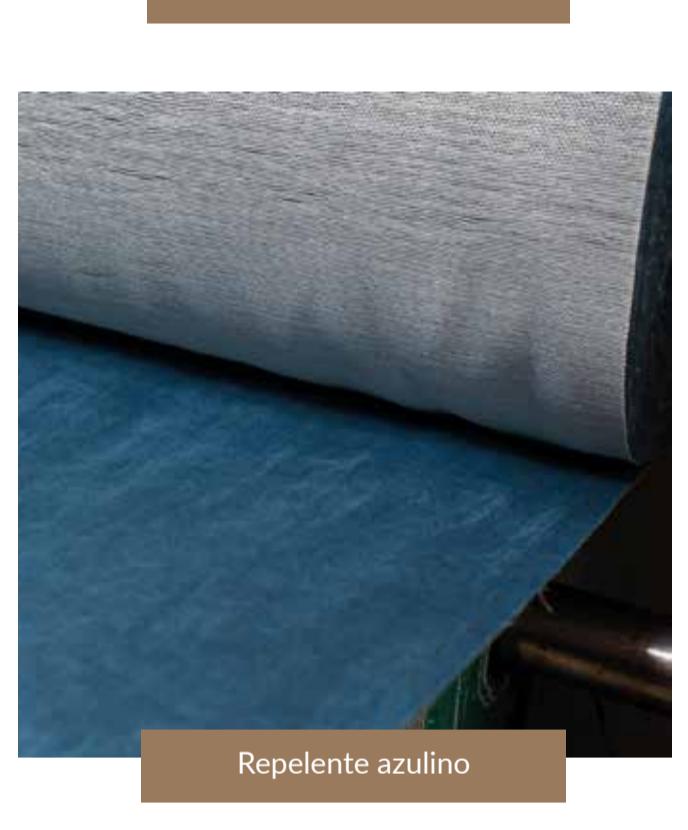

Diseño gris oscuro