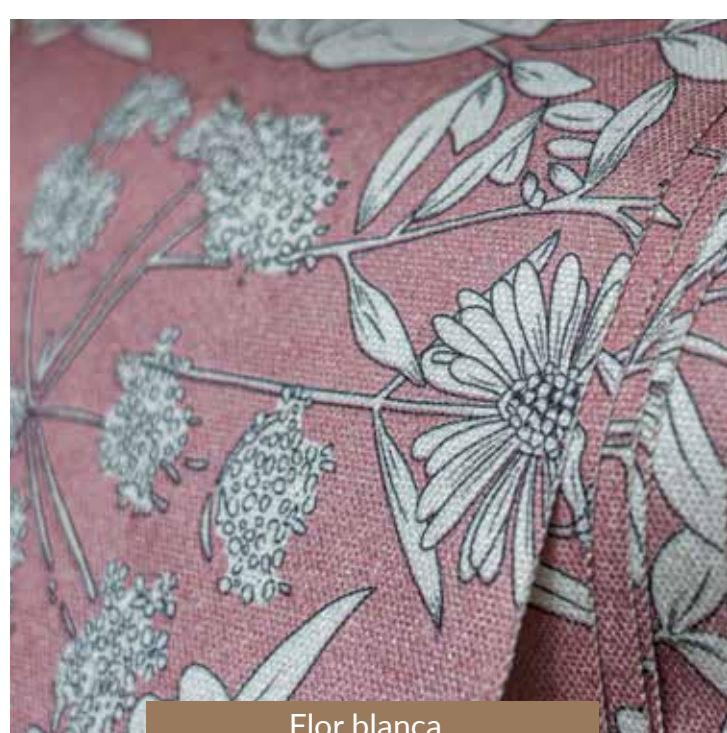

Flor blanca
1.4 mts