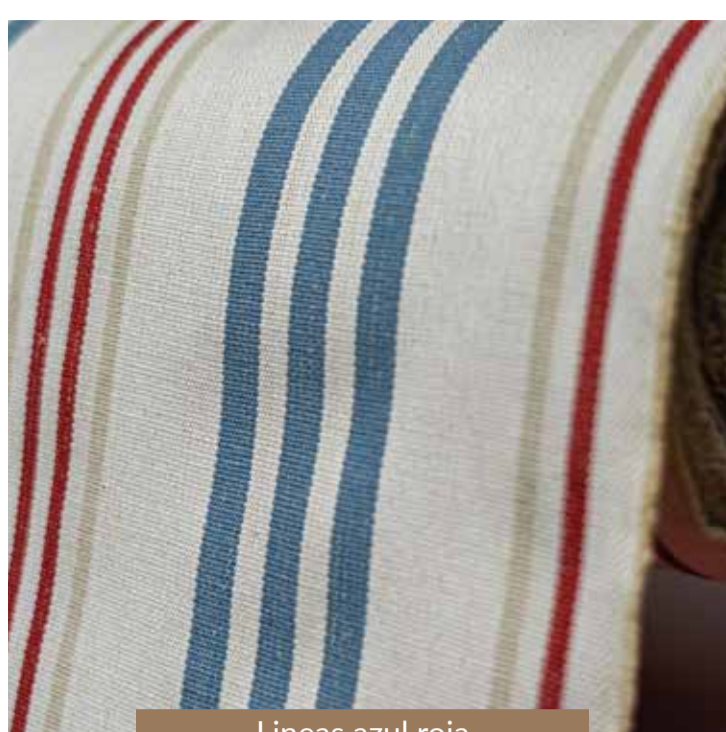

Repelente turquesa

Telas Lecotonier

Medidas: 1.4 mts | 1.5 mts | 2.8 mts

Lineas azul roja
1.4 mts

Algodón celeste
1.4 mts

Algodón rosado
1.4 mts

Lineas en tonos verdes
1.5 mts

Algodón fucsia
1.4 mts