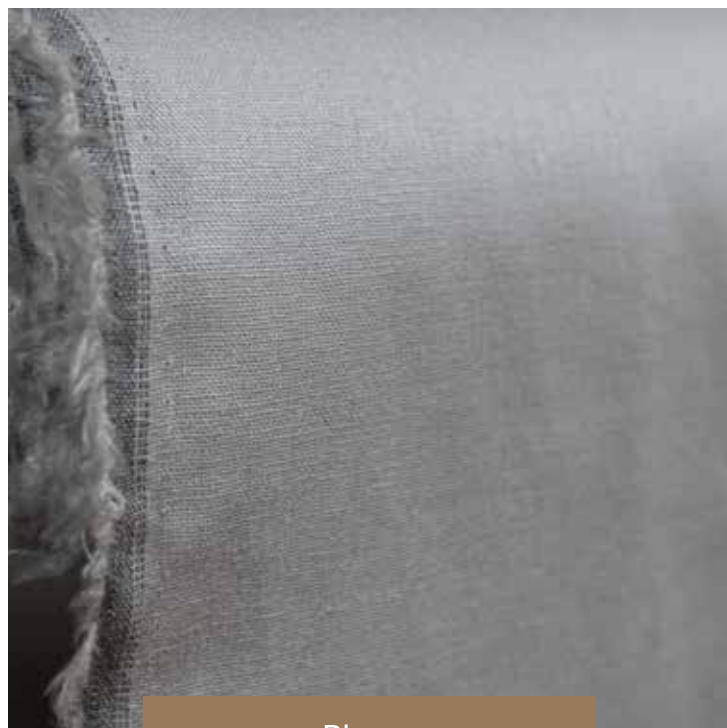

Telas Lino Rayón

Medidas: 1.4 mts

Blanco