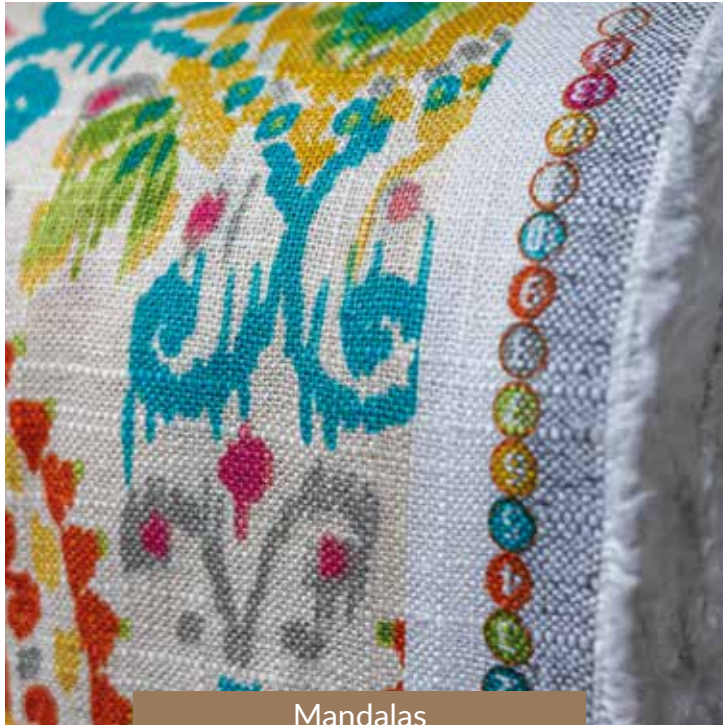

Medidas: 1.4 mts | 2.8 mts

Lino 100% mostaza
1.4 mts

Lino 100% agua
1.4 mts

Lino 100% gris claro
2.8 mts

Lino 100% natural
2.8 mts

Lino 100% arena
2.8 mts

Lino 100% crudo
2.8 mts

Lino 100% rosado
1.4 mts

Lino 100%

Telas Lino Americano

Medidas: 1.4 mts

Mandalas
1.4 mts

Vintage
1.4 mts

Arabesco gris
1.4 mts

Hojas verdes y turquesa
1.4 mts

Telas Lino Culla