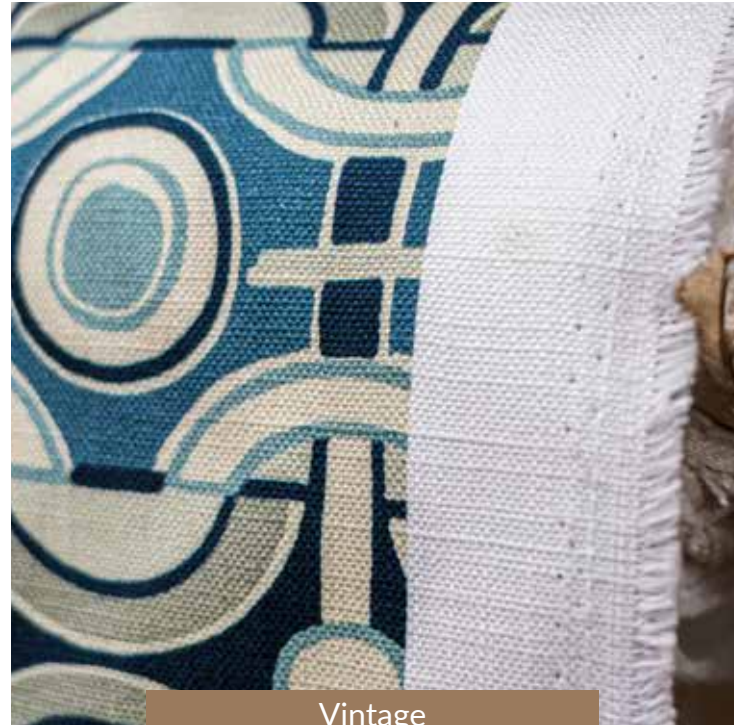

Lino 100%

Telas Lino Americano

Medidas: 1.4 mts

Mandalas
1.4 mts

Vintage
1.4 mts

Arabesco gris
1.4 mts

Hojas verdes y turquesa
1.4 mts

Telas Lino Culla