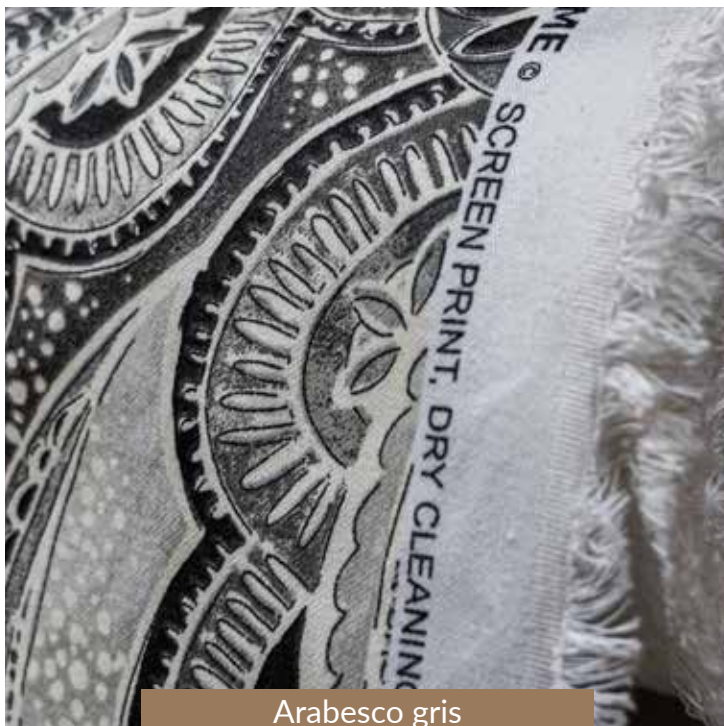

Lino 100%

Telas Lino Americano

Medidas: 1.4 mts

Mandalas
1.4 mts

Vintage
1.4 mts

Arabesco gris
1.4 mts

Hojas verdes y turquesa
1.4 mts

Telas Lino Culla

Medidas: 2.8 mts

Beige

Azul marino

Lila

Gris

Calipso

Café

Negro