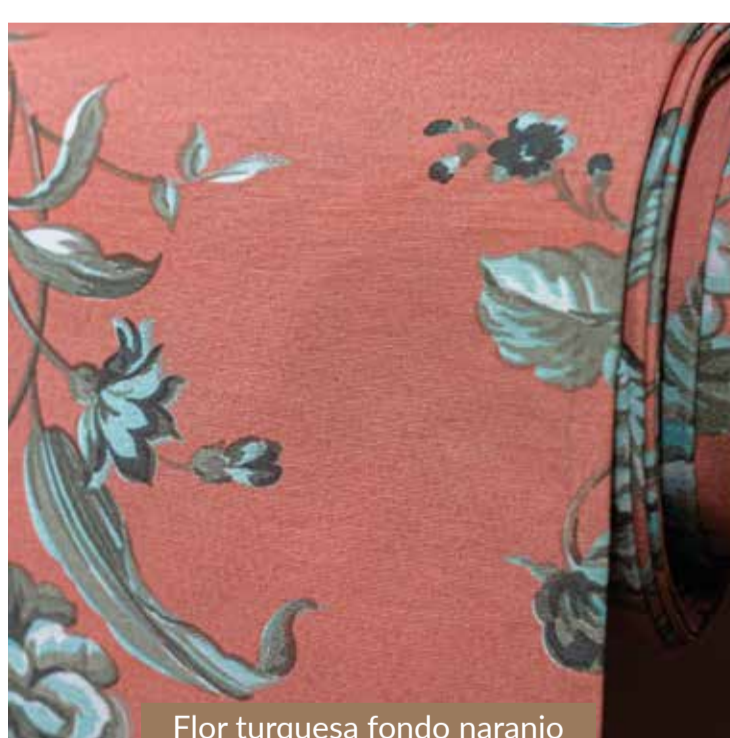

Flor turquesa fondo naranja
2.8 mts