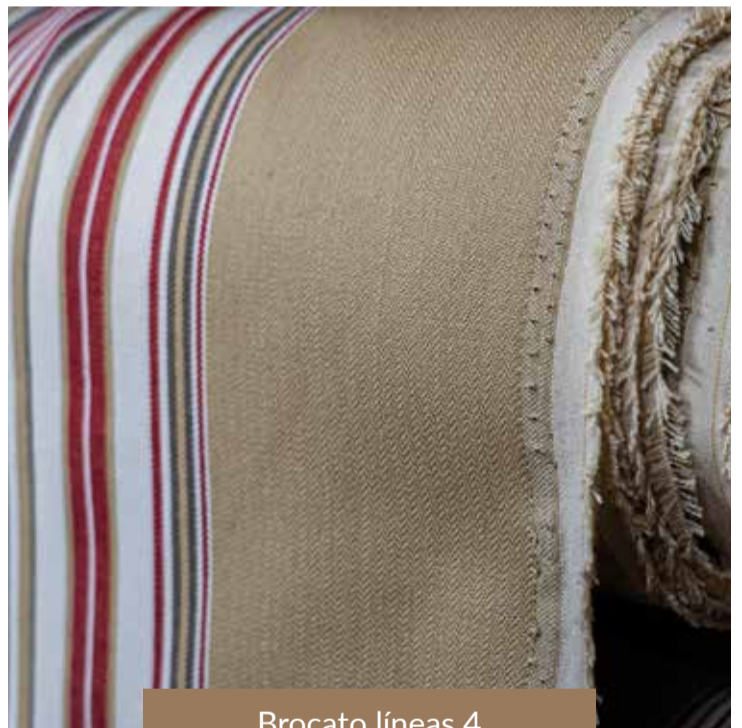

Catalogo de telas

Tienda Stoffe 2023

Telas Brocato

Medidas: 1.4 metros

Brocato líneas 1

Brocato líneas 2

Brocato líneas 3

Brocato líneas 4

Brocato líneas 5

Brocato líneas 6

Telas Felpa

Medidas: 1.4 metros

Crudo

Diseño Paris

Diseño hojas café/Turquesa

Diseño mariposa Café