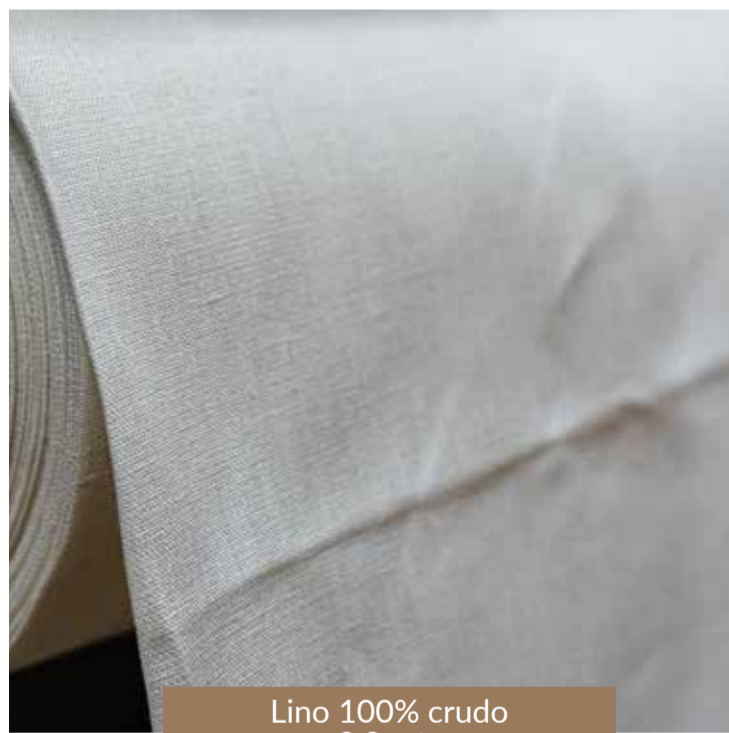

Medidas: 1.4 mts | 2.8 mts

Lino 100% mostaza
1.4 mts

Lino 100% agua
1.4 mts

Lino 100% gris claro
2.8 mts

Lino 100% natural
2.8 mts

Lino 100% arena
2.8 mts

Lino 100% crudo
2.8 mts

Lino 100% rosado
1.4 mts