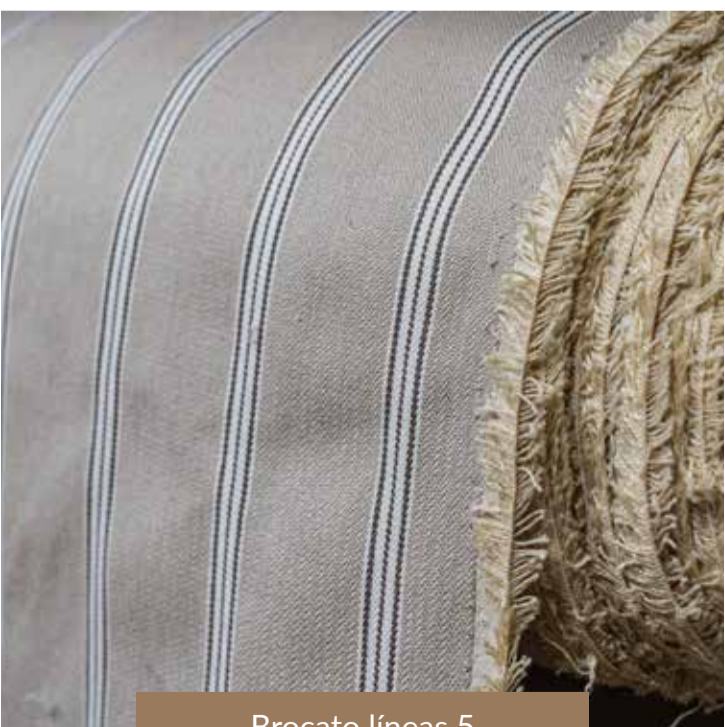

Brocato líneas 5

Brocato líneas 6

Telas Felpa

Medidas: 1.4 metros

Crudo

Diseño Paris

Diseño hojas café/Turquesa

Diseño mariposa Café