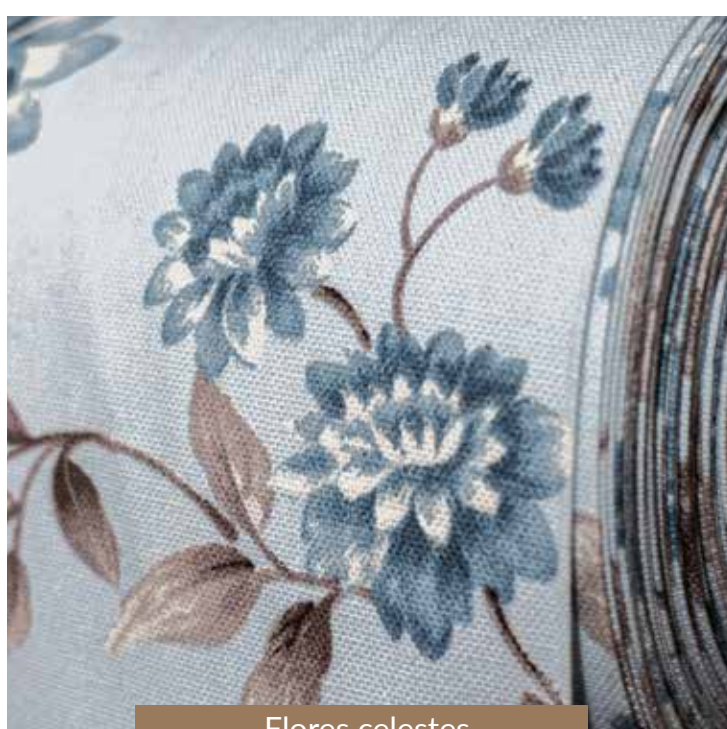

Rojo

Oxford

Tiza

Telas Lino español estampado

Medidas: 1.4 mts | 2.8 mts

Flores celestes
2.8 mts

Estrella de mar
1.4 mts

Florcitas
1.4 mts