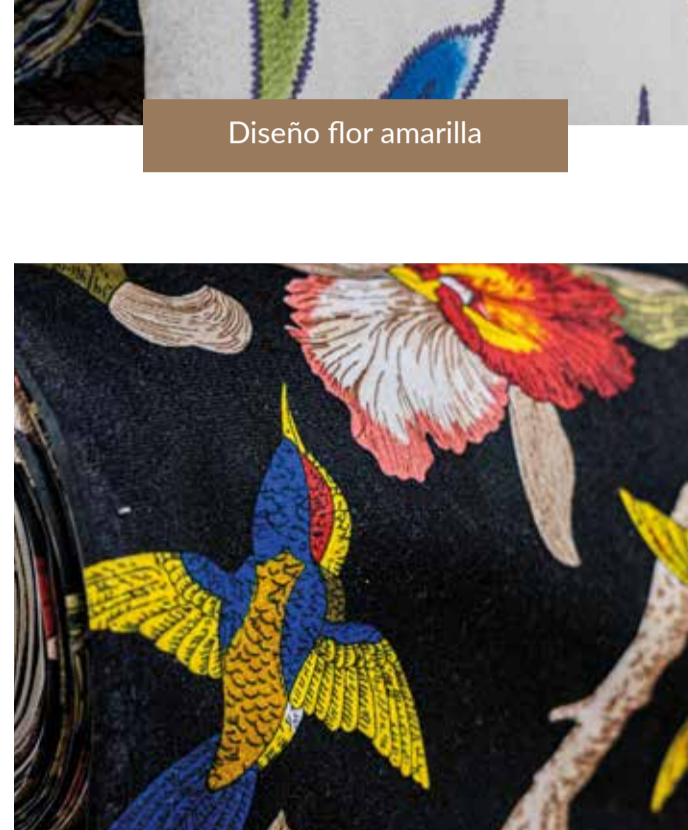

Brocato líneas 5

Brocato líneas 6

Telas Felpa

Medidas: 1.4 metros

Crudo

Diseño Paris

Diseño hojas café/Turquesa

Diseño mariposa Café