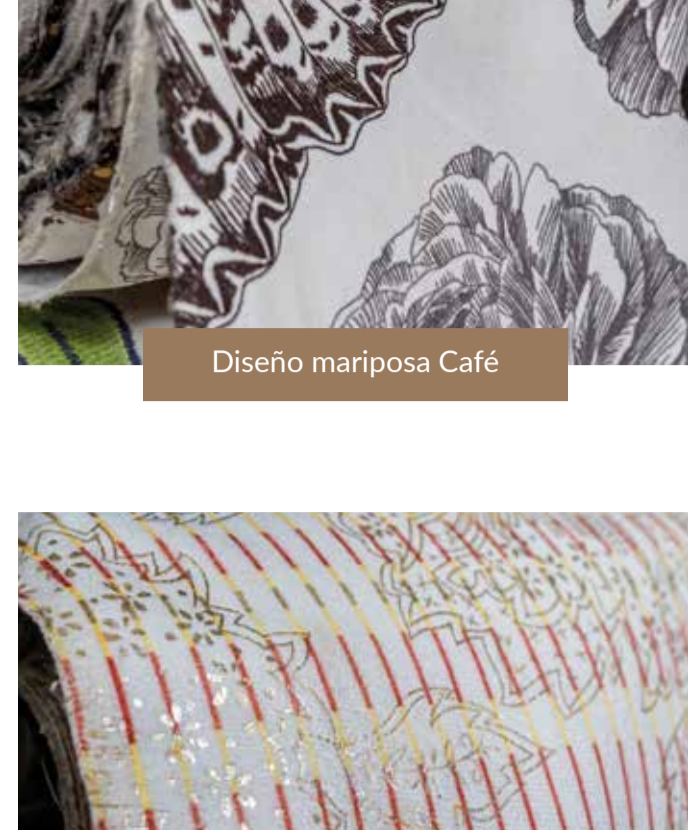

Brocato líneas 5

Brocato líneas 6

Telas Felpa

Medidas: 1.4 metros

Crudo

Diseño Paris

Diseño hojas café/Turquesa

Diseño mariposa Café