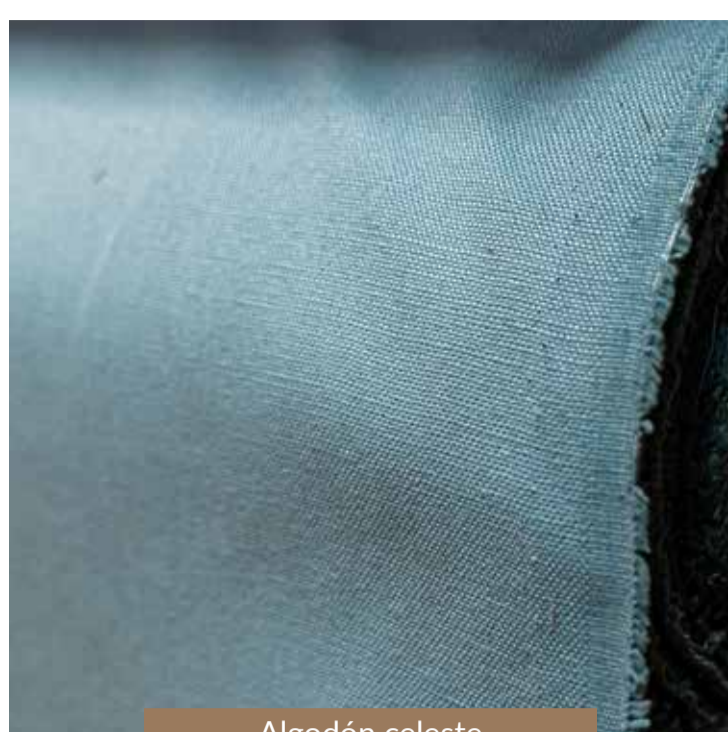

Repelente turquesa

Telas Lecotonier

Medidas: 1.4 mts | 1.5 mts | 2.8 mts

Lineas azul roja
1.4 mts

Algodón celeste
1.4 mts

Algodón rosado
1.4 mts

Lineas en tonos verdes
1.5 mts

Algodón fucsia
1.4 mts