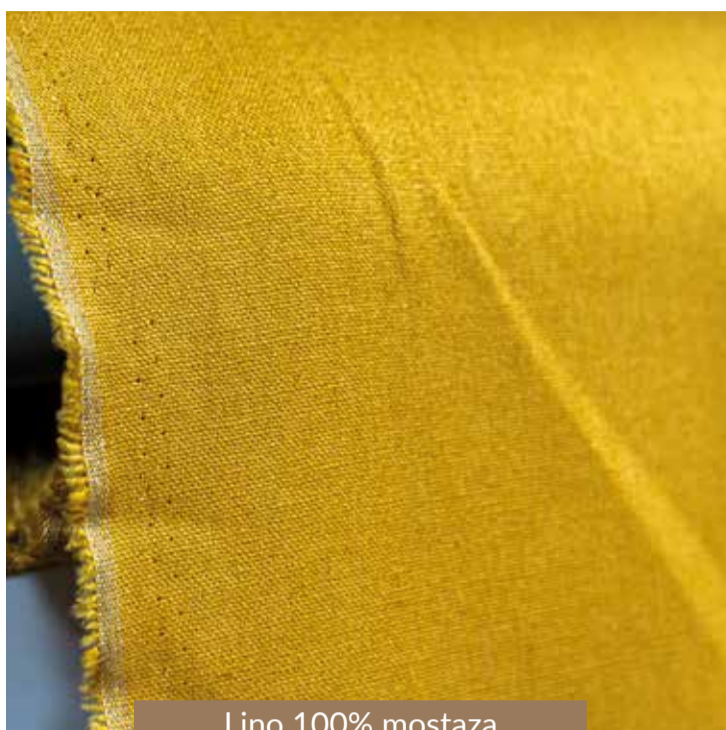

Medidas: 1.4 mts | 2.8 mts

Lino 100% mostaza
1.4 mts

Lino 100% agua
1.4 mts

Lino 100% gris claro
2.8 mts

Lino 100% natural
2.8 mts

Lino 100% arena
2.8 mts

Lino 100% crudo
2.8 mts

Lino 100% rosado
1.4 mts