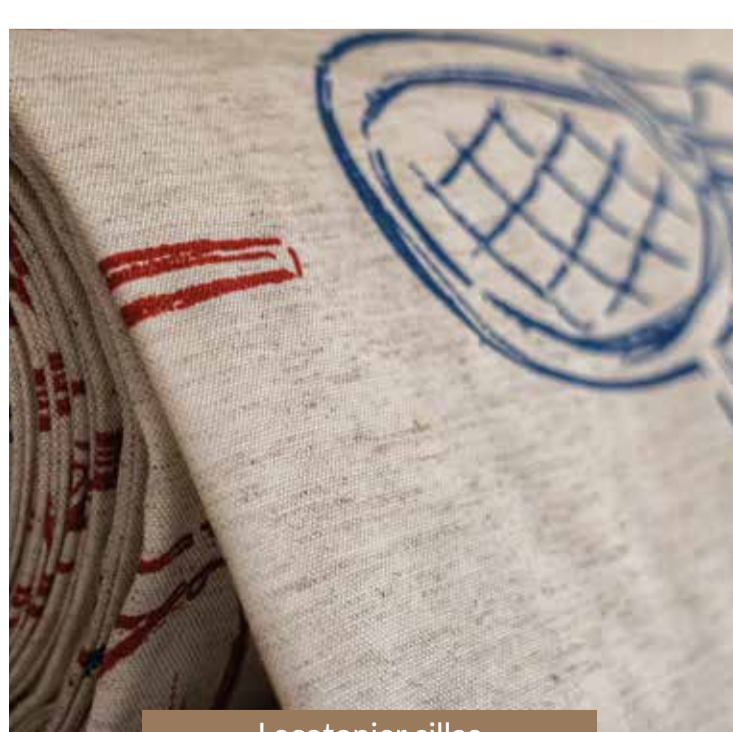

Lecotonier sillas
2.8 mts