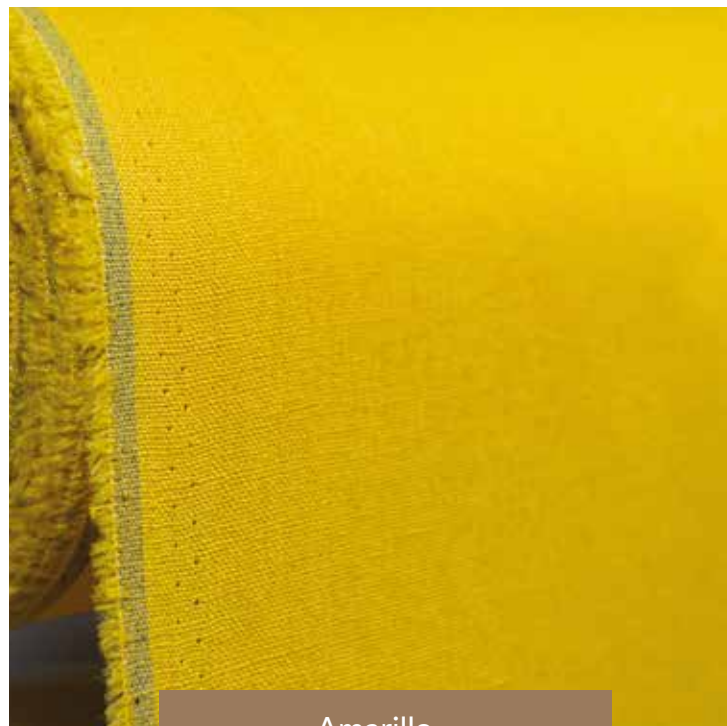

Telas Lino Rayón

Medidas: 1.4 mts

Amarillo