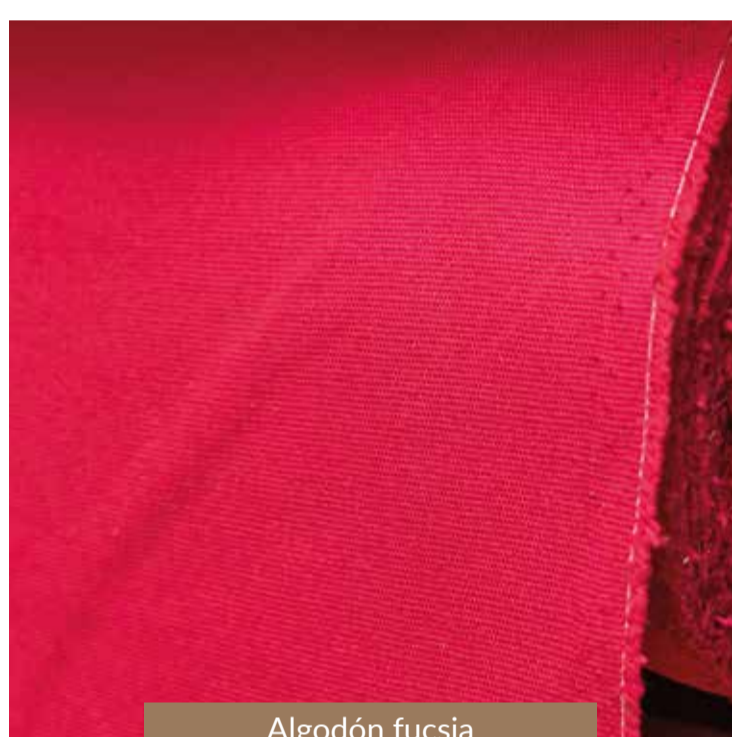

Repelente turquesa

Telas Lecotonier

Medidas: 1.4 mts | 1.5 mts | 2.8 mts

Lineas azul roja
1.4 mts

Algodón celeste
1.4 mts

Algodón rosado
1.4 mts

Lineas en tonos verdes
1.5 mts

Algodón fucsia
1.4 mts