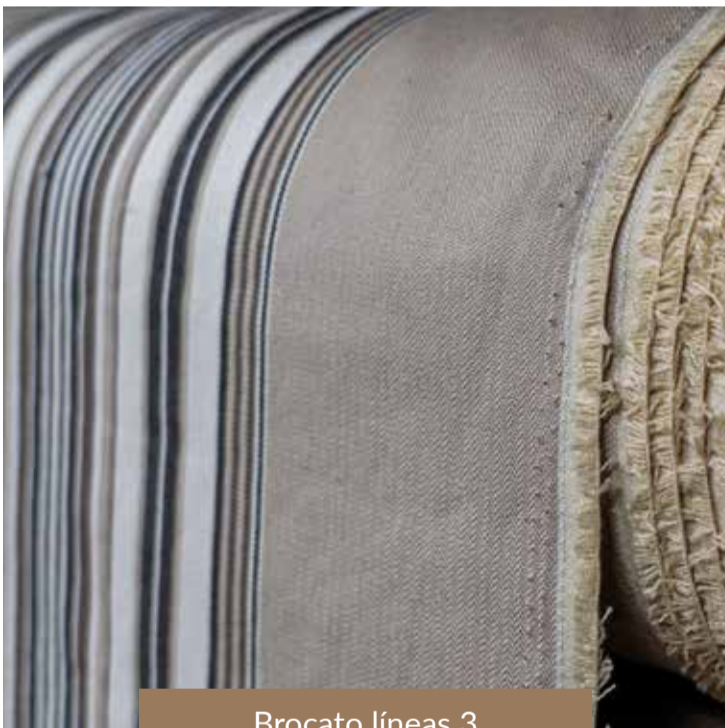

Catalogo de telas

Tienda Stoffe 2023

Telas Brocato

Medidas: 1.4 metros

Brocato líneas 1

Brocato líneas 2

Brocato líneas 3

Brocato líneas 4

Brocato líneas 5

Brocato líneas 6

Telas Felpa

Medidas: 1.4 metros

Crudo

Diseño Paris

Diseño hojas café/Turquesa

Diseño mariposa Café