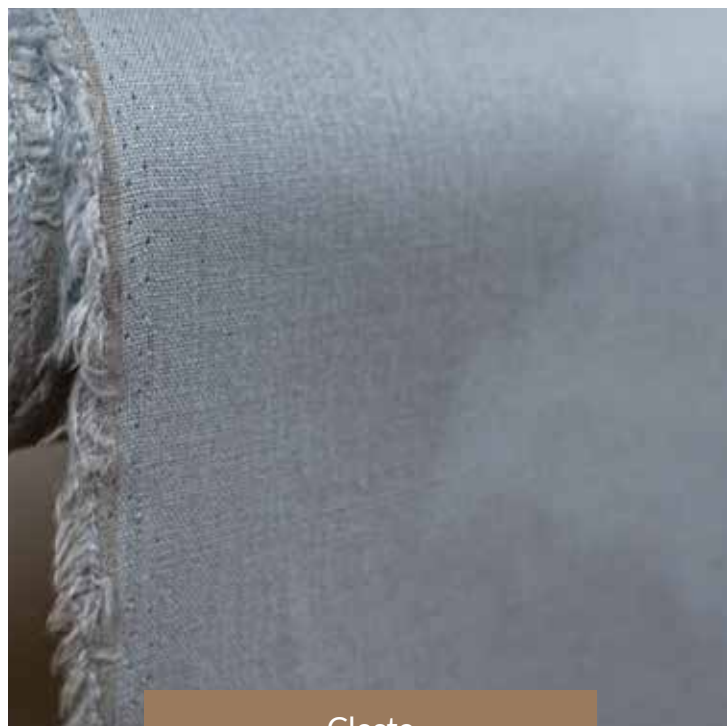

Telas Lino Rayón

Medidas: 1.4 mts

Cleste