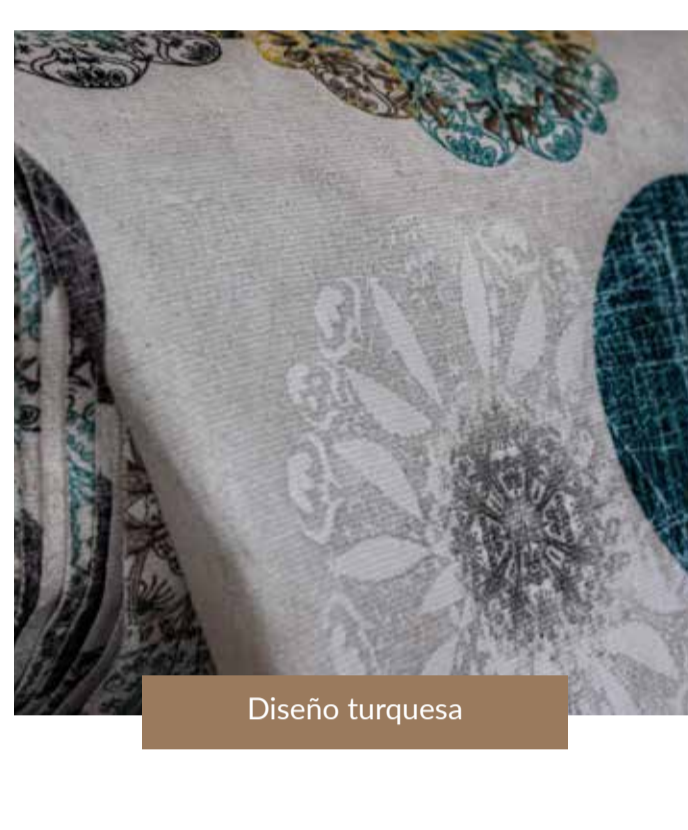

Diseño picaflor fondo negro