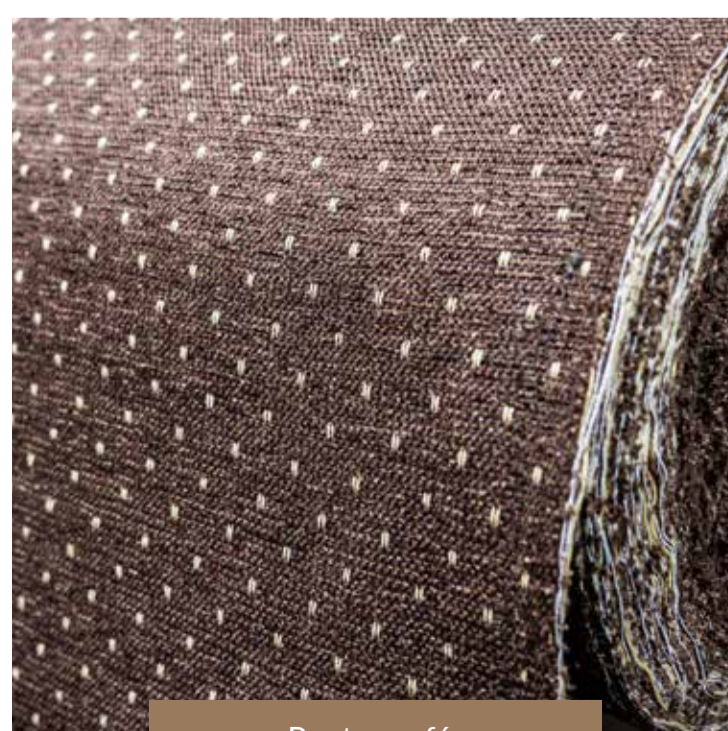

Lineas grises

Mosaico café

Puntos cafés

Roja

Telas Tapiz

Medidas: 1.4 mts

Café claro

Azul

Lineas café

Flor naranja

Café

Flor café

Puntos café

Rojo tierra