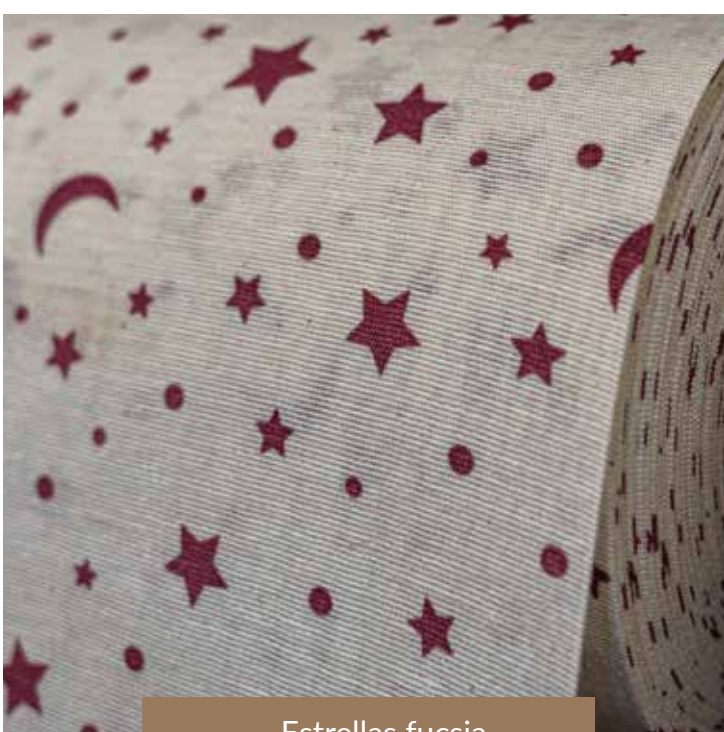

Estrellas fucsia