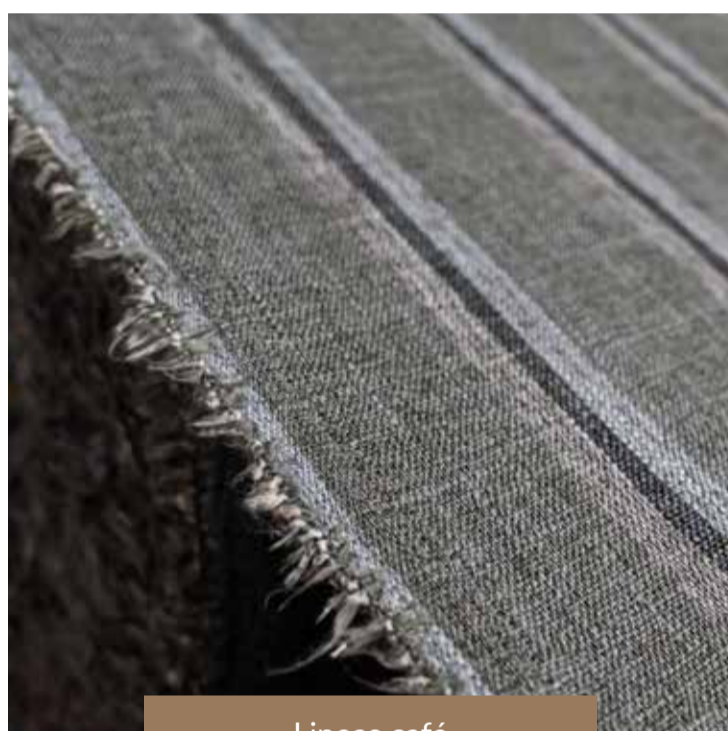

Lineas grises

Mosaico café

Puntos cafés

Roja

Telas Tapiz

Medidas: 1.4 mts

Café claro

Azul