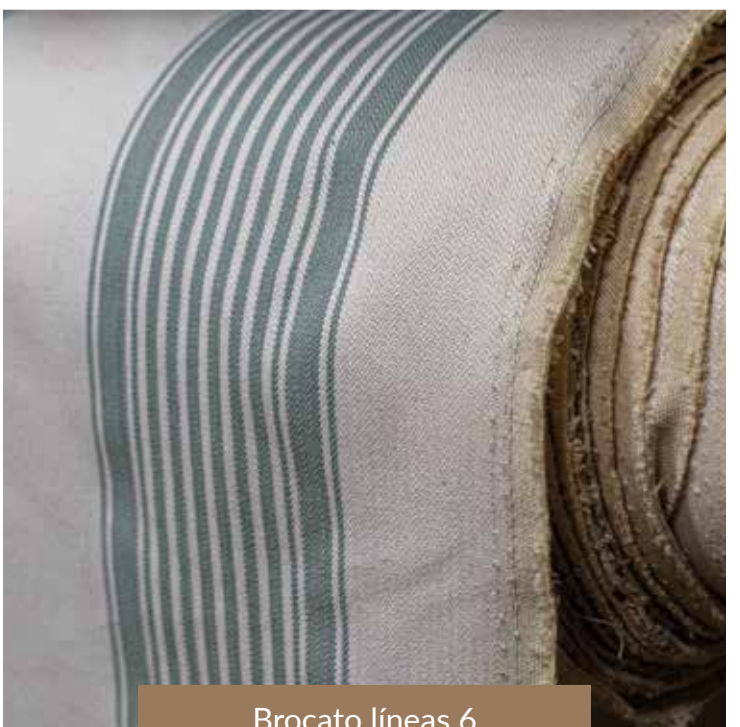

Catalogo de telas

Tienda Stoffe 2023

Telas Brocato

Medidas: 1.4 metros

Brocato líneas 1

Brocato líneas 2

Brocato líneas 3

Brocato líneas 4

Brocato líneas 5

Brocato líneas 6

Telas Felpa

Medidas: 1.4 metros

Crudo

Diseño Paris

Diseño hojas café/Turquesa

Diseño mariposa Café