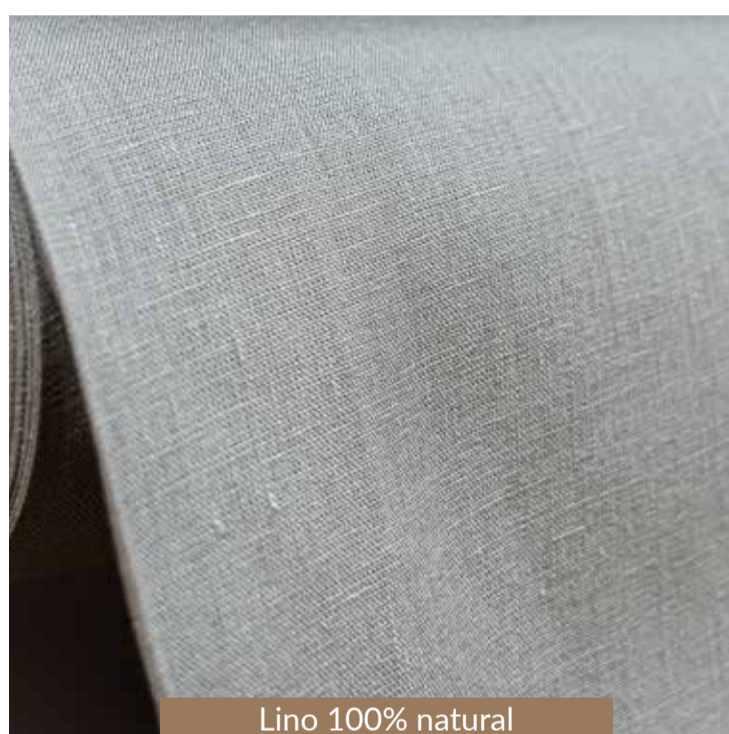

Medidas: 1.4 mts | 2.8 mts

Lino 100% mostaza
1.4 mts

Lino 100% agua
1.4 mts

Lino 100% gris claro
2.8 mts

Lino 100% natural
2.8 mts

Lino 100% arena
2.8 mts

Lino 100% crudo
2.8 mts

Lino 100% rosado
1.4 mts