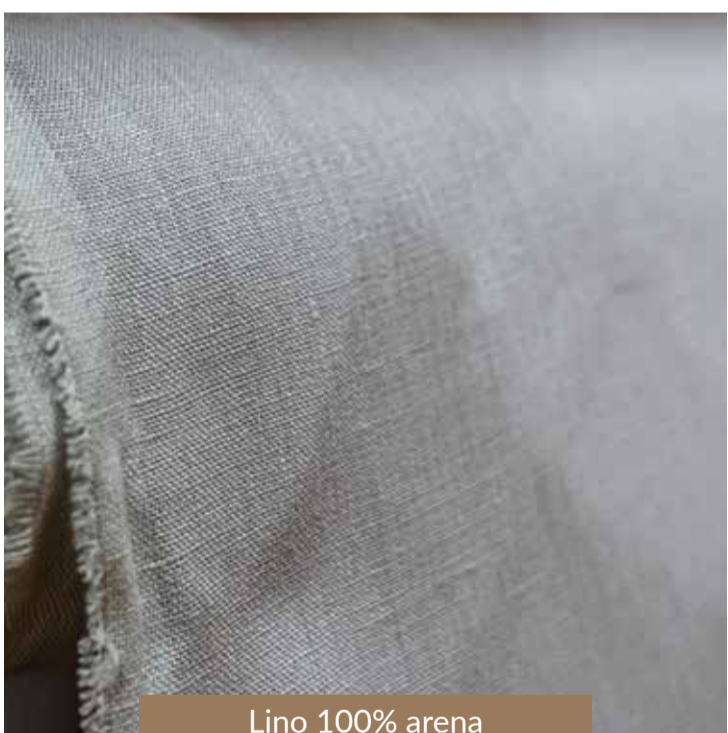

Medidas: 1.4 mts | 2.8 mts

Lino 100% mostaza
1.4 mts

Lino 100% agua
1.4 mts

Lino 100% gris claro
2.8 mts

Lino 100% natural
2.8 mts

Lino 100% arena
2.8 mts

Lino 100% crudo
2.8 mts

Lino 100% rosado
1.4 mts