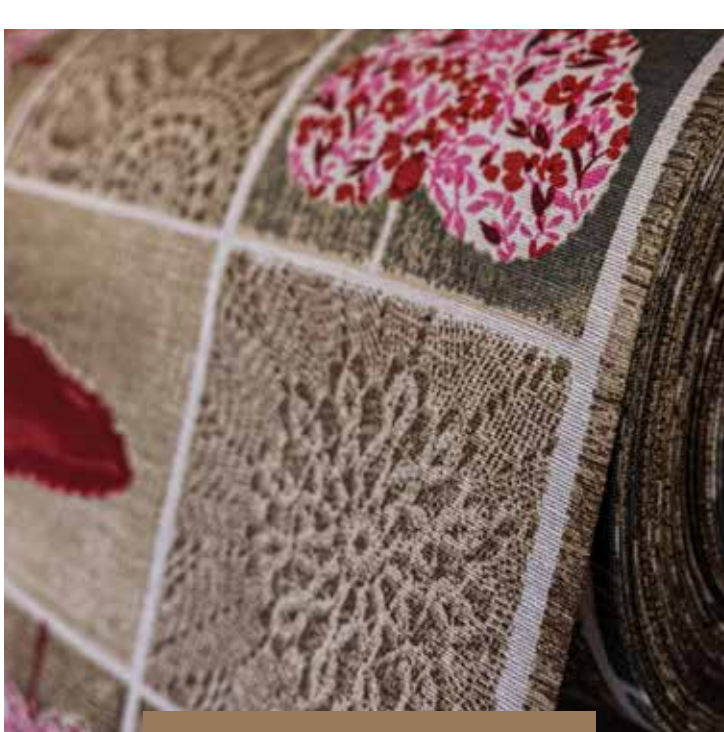

Patch corazón