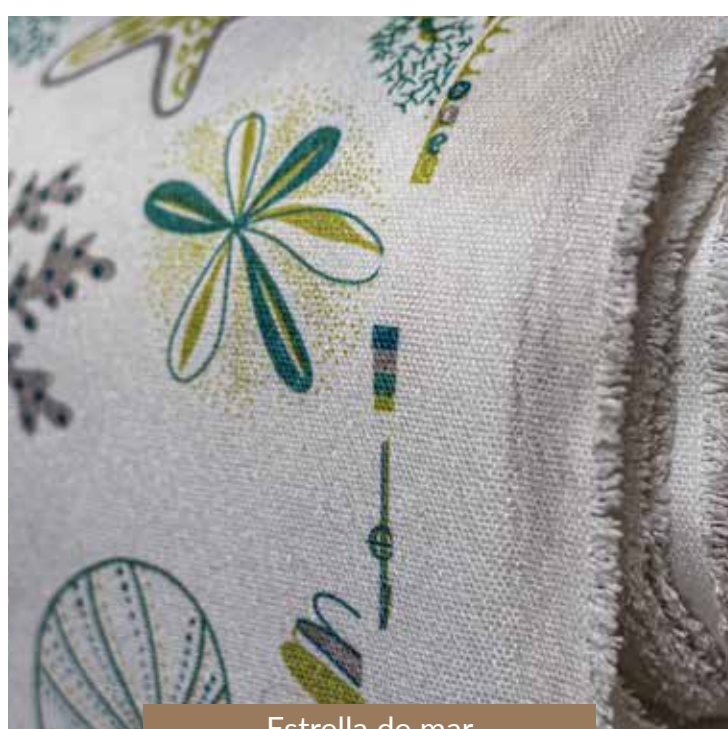

Rojo

Oxford

Tiza

Telas Lino español estampado

Medidas: 1.4 mts | 2.8 mts

Flores celestes
2.8 mts

Estrella de mar
1.4 mts

Florcitas
1.4 mts