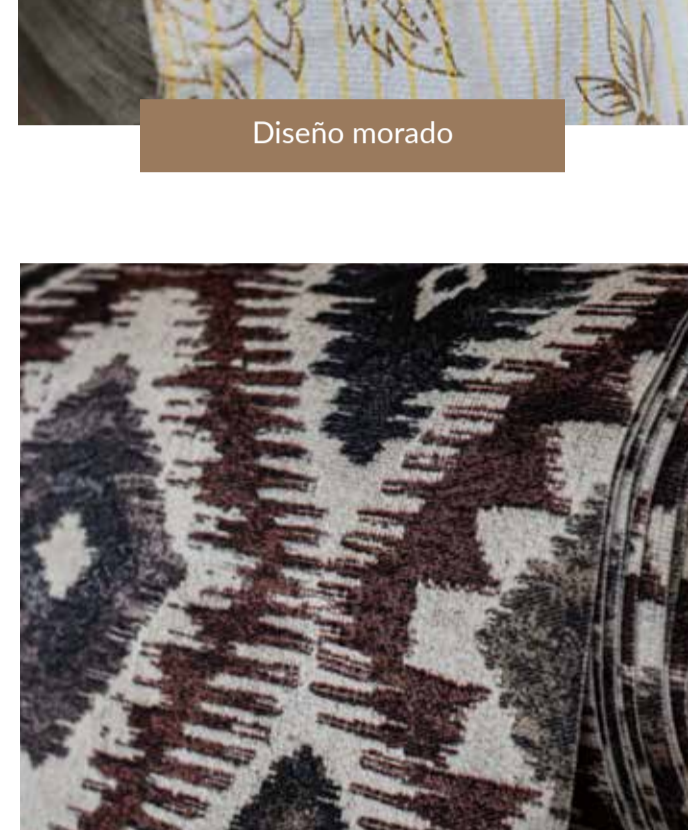

Diseño morado