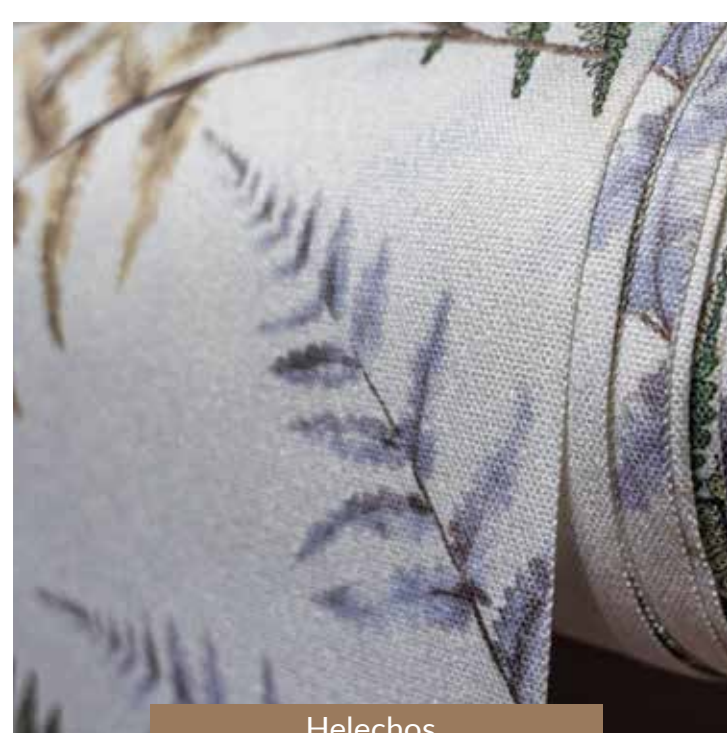

Helechos
1.4 mts