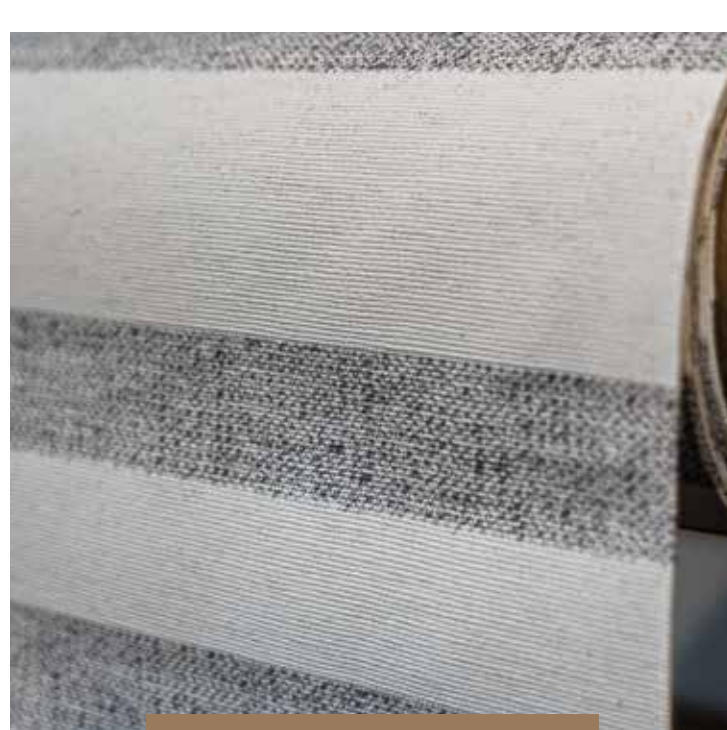

Lineas grises

Mosaico café

Puntos cafés

Roja

Telas Tapiz

Medidas: 1.4 mts

Café claro

Azul