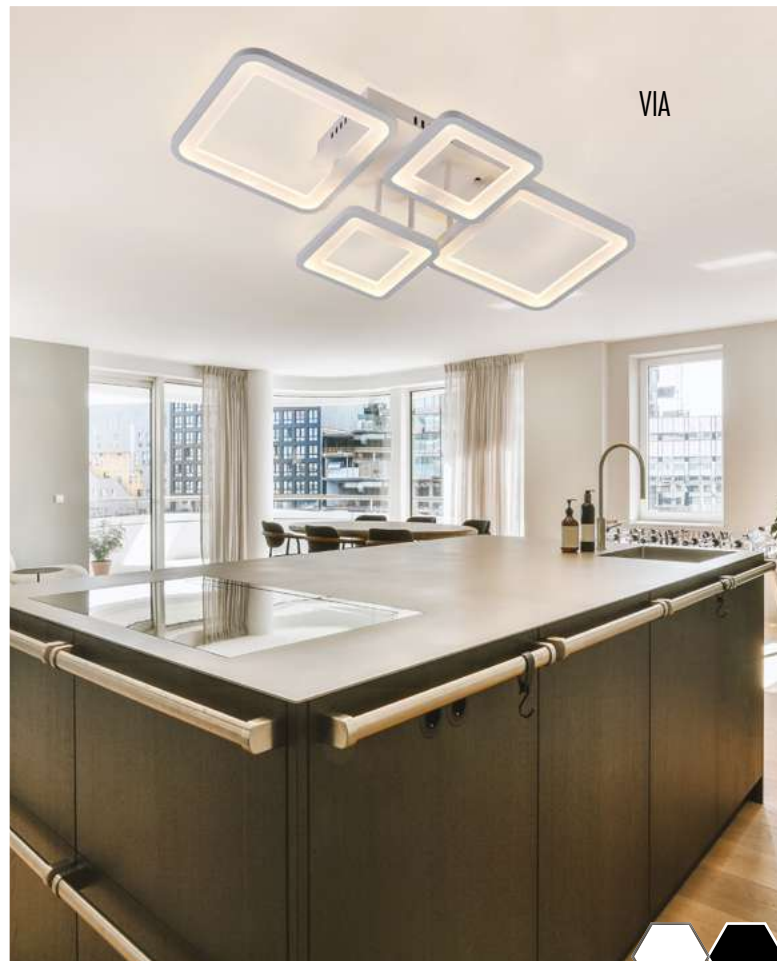

Tecnología: LED

Acabados: Dorado, Cromo

Códigos: 6696-3+3-G, 6696-3+3-CH

Dimensiones: ø48 Cm

Potencia: 36W

App Control: Si

Altura Regulable: No

TIBOO