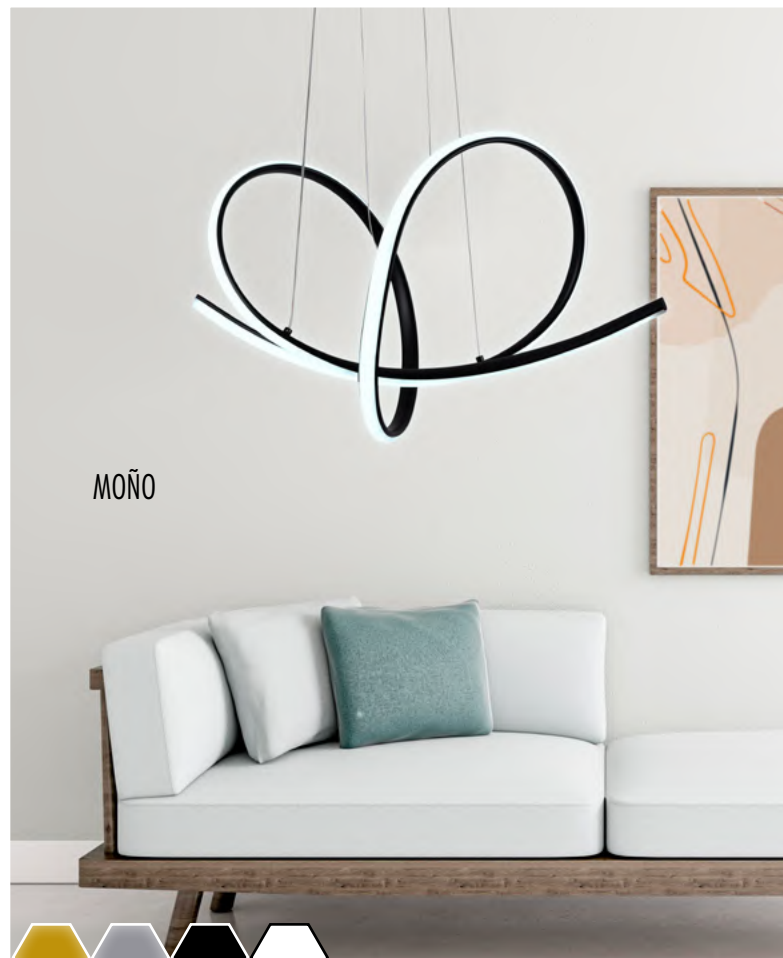

MIRAGE 6124

Temperatura De Color: 3000K,
4500K, 6000K

Voltaje: 85V~265V

Flujo Luminoso: 10600lm

Control Remoto: Si 2.4g

Regulador De Intensidad: Si

Regulador De Temperatura De Color: Si

Materiales: Aluminio + Silica Gel

Tecnología: LED

Acabados: Cromo, Dorado,

Blanco, Negro

Códigos: 6124-CH, 6124-G, 6124-W, 6124-B

Dimensiones: 45 X 45 X 18 CM

Potencia: 106W

App Control: Si

Altura Regulable: 1.2 Mts de Cable

MOÑO 6118

Temperatura De Color: 3000K,
4500K, 6000K

Voltaje: 85V~265V

Flujo Luminoso: 9600lm

Control Remoto: Si 2.4g

Regulador De Intensidad: Si

Regulador De Temperatura De Color: Si

Materiales: Aluminio + Silica Gel

Tecnología: LED

Acabados: Cromo, Dorado, Blanco,

Negro

Códigos: 6118-CH, 6118-G, 6118-W, 6118-B

Dimensiones: 55 X 23 X 23 CM

Potencia: 96W

App Control: Si

Altura Ajustable: 1.2 Mts De Cable