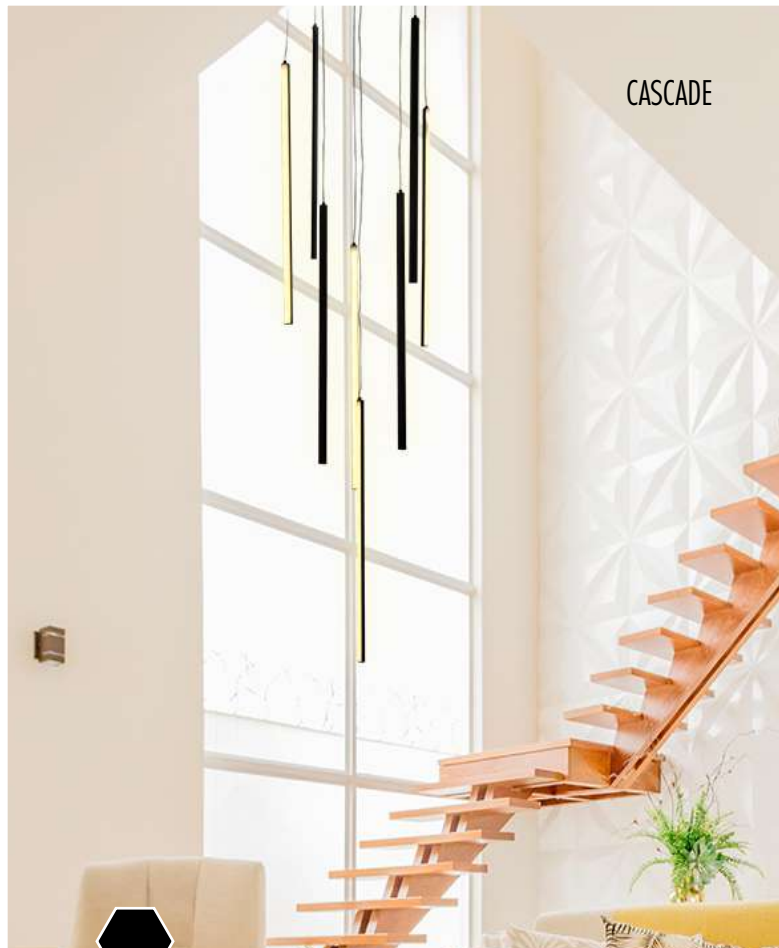

Tecnología: LED

Acabados: Negro, Cromo, Dorado

Dimensiones: Base: ø80 Cm. 2 X 60 + 3 X 50 + 5 X 30 Cm.

Potencia: 298W

App Control: Si

Altura Regulable: 6 Mts de Cable

CASCADE

CASCADE 9289