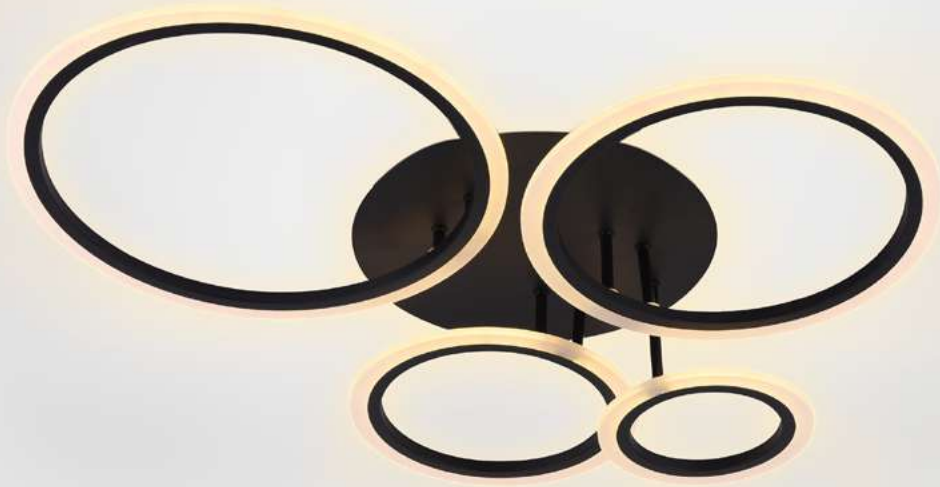

DEW 6803-4

Temperatura De Color: 3000K, 4500K, 6000K

Voltaje: 85V~265V

Flujo Luminoso: 6200lm

Control Remoto: Si 2.4g

Regulador De Intensidad: Si

Regulador De Temperatura De Color: Si

Materiales: Acrílico + Hierro

Tecnología: LED

Acabados: Negro

Códigos: 6803-4

Dimensiones: 81 X 70 X 15 Cm

Potencia: 62W

App Control: Si

Altura Regulable: No