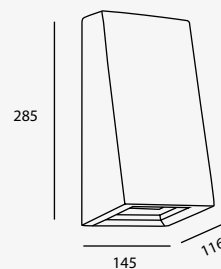

Karen Small

LED
READY

NUEVO

ETX-0521-CEM

Luminario de sobreponer en muro

Material Cemento y Cristal
GU10
8W máx.
127V~ 60Hz
182*86*95mm
IP44
IK04

Karen Big

LED
READY

NUEVO

ETX-0522-CEM

Luminario de sobreponer en muro

Material Acero y Cristal
E26
15W máx.
127V~ 60Hz
285*116*145mm
IP44
IK03