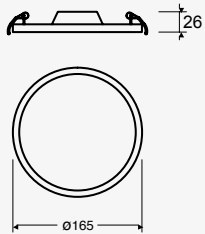

18W

18W 1440lm
100-277V~ 50-60Hz
Ø165*26mm

39123-0-WW	Blanco	2 700K
39123-1-WW	Níquel	
39123-0-CW	Blanco	6 500K
39123-1-CW	Níquel