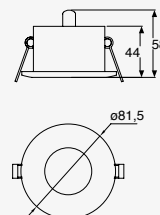

ETC-1200-BLA

Downlight redondo Fijo 3" con cristal
Blanco

Material Aluminio
GU5.3 y GU10
MR16
GU10
Ø81.5*58mm
A prueba de vapor
IP54