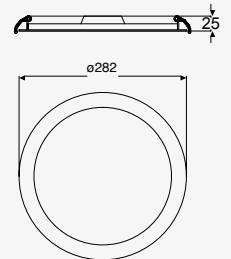

24W

Commercial LED

Luminario LED para empotrar en techo redondo
Blanco
Driver incluido
Material Plástico
4 000K
LED
IP20

NEUTRA

19141-0	12W 1200lm 0.12A 100-277V~ 50-60Hz Ø117*25mm
19142-0	18W 1800lm 0.18A 100-277V~ 50-60Hz Ø229*25mm
19143-0	24W 2400lm 0.24A 100-277V~ 50-60Hz Ø282*25mm