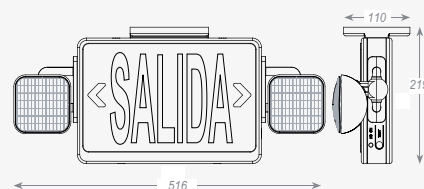

Luminario con señalizador de emergencia recargable para muro o techo
Pila Ni Cd 3.6V de larga vida
Temperatura de 0°C - 40°C
5 000K

1W por cada cabezal
Voltaje dual:
120-277V~ 50-60Hz
120V~: ENTRADA: 3.7W 0.040A
277V~: ENTRADA: 3.8W 0.020A
90lm (45lm por cabezal)
90min. mínimo de tiempo encendido

Exit

Orientable
Material termoplástico
Alta resistencia al impacto
Acabado Blanco
Texto palabra "SALIDA" en color verde
LED SMD
IP20