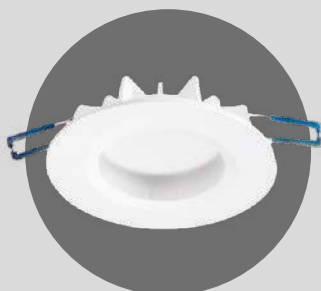

| Empotrados techo

51