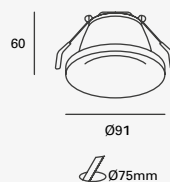

NUEVO

NUEVO

NUEVO

5.4W

Mode

Luminario LED para empotrar de techo redondo
Blanco
Material Policarbonato
3 000K
LED
IP23

CÁLIDA

LED

ETC-0072-BLA

5.4W
455lm
100-240V~ 50-60Hz
Ø89*55mm

ETC-0073-BLA

5.4W
409lm
100-240V~ 50-60Hz
Ø91*60mm

ETC-0074-BLA

5.4W
436lm
100-240V~ 50-60Hz
Ø87*68mm