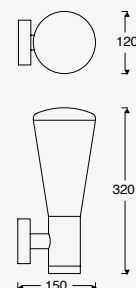

Vase

CÁLIDA **LED**

9W

19220

Luminario de sobreponer en muro
Difusor policarbonato ópalo
Driver integrado

Material Aluminio LED
9W 500lm 3 000K
100-240V~ 50-60Hz
320*120*150mm
IP54