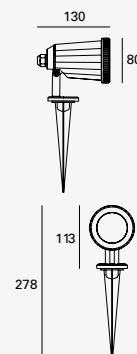

ETX-0374-NEG

Luminario
proyector
LED
Estaca incluida
Negro

4.5W

Material
Policarbonato y ABS
4.5W 504lm 3 000K
100-240V~ 50-60Hz
130*Ø80*113mm
IP65