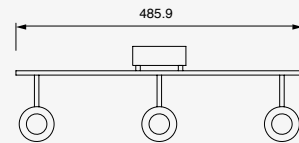

CÁLIDA

LED

19554-1

5W
700lm 3 000K
100-240V~ 50 60Hz
90*88*126mm

19554-3

15W (3x5W)
2100lm 3 000K
100-240V~ 50-60Hz
500*113*159mm

17W

22W