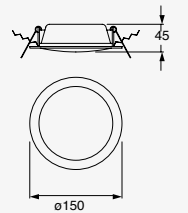

NUEVO

7W

12W

Slim

Luminario tipo Downlight para empotrar en techo
Driver integrado
Blanco
Material Aluminio y policarbonato
Ángulo de apertura 90°
IP20

FRÍA

LED

CÁLIDA

19159-0-CW
19159-0-WW

19159-1-CW
19159-1-WW

Blanco

Níquel

3 000K
6 000K

3 000K
6 000K

7W
0,05A 1102lm
127V~ 60Hz
Ø120*35mm
3"

19158-0-WW
19158-0-CW

19158-1-WW
19158-1-CW

Blanco

Níquel

3 000K
6 000K

3 000K
6 000K

12W
0,09A 919lm
127V~ 60Hz
Ø150*45mm
5"