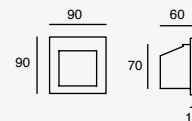

NEUTRA CÁLIDA **LED**

2.5W

ETX-0284-GRI
ETX-0285-GRI

Luminario de sobreponer en muro
Fijo
Driver Integrado
Gris

Material Aluminio y cristal
LED SMD
100-240V~ 50-60Hz
90*90*60mm
IP65
2.5W 340 lm 3 000K
2.5W 150 lm 4 000K