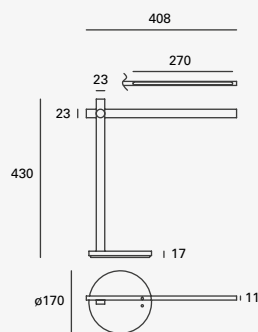

5W

Touch

Luminario de mesa
Material Aluminio y
policarbonato
IP20

CÁLIDA

NEUTRA

FRÍA

EDE-0477-BLA

Blanco

5W 382lm
3 000K-6 500K
100-240V~ 50-60Hz
408 *170*430 mm