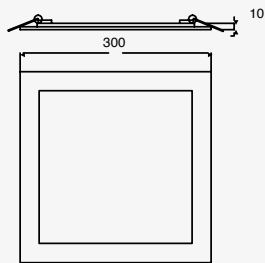

24W

NEUTRA 24W
110-277V~ 50-60Hz
300*300*10mm

39155-0	1950lm	4 000K