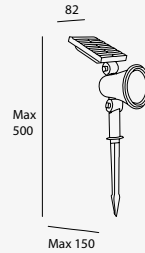

NUEVO

FRÍA LED

ETX-0400-NEG

Luminario de sobreponer en muro Negro

6W

Material Policarbonato LED
6W 6500K
500*82*150mm
IP66