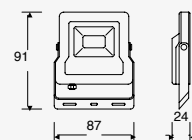

10W

Flood Neo

Luminario proyector
Resistente al agua a presión
Negro
Driver Integrado
Ángulo de apertura 120°
Material Aluminio
LED SMD
IP65

FRÍA

CÁLIDA

LED

A-381-WW
A-381-CW

10W 800lm
100-240V~ 50-60Hz
87*91*24mm
2 700K
6 500K

A-383-WW
A-383-CW

30W 2400lm
100-240V~ 50-60Hz
153*162*30mm
2 700K
6 500K

A-385-WW
A-385-CW

50W 4000lm
100-240V~ 50-60Hz
187*189*35mm
2 700K
6 500K