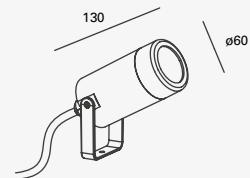

ETX-0135-NEG

Luminario proyector Negro

Material Polycarbonato y ABS
GU10 8W máx.
127V~60Hz
130*60mm
IP65