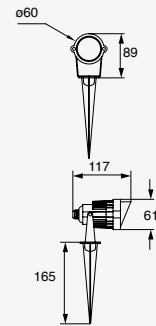

CÁLIDA LED

ETX-0144-NEG

Luminario proyector LED y driver integrados Resistente al agua a presión Estaca incluida Negro

6W

Material Aluminio 5.7W 680lm 3000K
100-240V~ 50-60Hz
Ø61*89*117mm
IP65