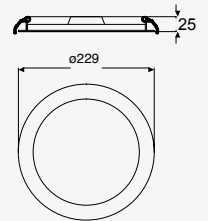

18W

Commercial LED

Luminario LED para empotrar en techo redondo
Blanco
Driver incluido
Material Plástico
4 000K
LED
IP20

NEUTRA

19141-0	12W 1200lm 0.12A 100-277V~ 50-60Hz Ø117*25mm
19142-0	18W 1800lm 0.18A 100-277V~ 50-60Hz Ø229*25mm
19143-0	24W 2400lm 0.24A 100-277V~ 50-60Hz Ø282*25mm