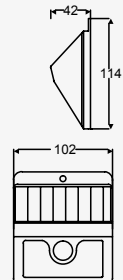

FRÍA

LED

0.5W

19149

Luminario con Panel Solar y Sensor PIR integrado
Batería incluida
Cubierta de Plástico
IP44

LED SMD
0.5W 80lm
6500K
5.5V
102*114*42mm
Pilas 3.7V 1200mA
IP44