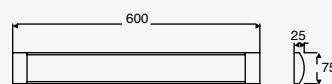

18W

36W

Sight

Luminario Lineal de Sobreponer
Material Aluminio + Plástico
IP20
Se pueden enlazar hasta 10 luminarios
Incluye accesorios de fijación

NEUTRA

6736-0

36W 4'
100-130V~60Hz
2600lm
1200*75*25mm

6718-0

18W 2'
100-130V~60Hz
1300lm
600*75*25mm