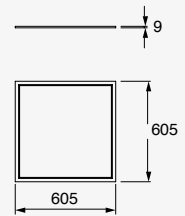

- Factor de Potencia 0.99
- Ángulo de Apertura 120°
- Flujo luminoso 3200lm

NEUTRA **LED**

19461-0
19461-1

Luminario tipo
Panel LED
Ángulo de
apertura 120°
IP20
Blanco
Níquel
Driver Incluido

36W

Material Aluminio
LED SMD 4014
36W 3200lm 4 000K
100-277V~50-60Hz
0.9A
605*605*9mm
Incluye sirgas para
suspender hasta 1m