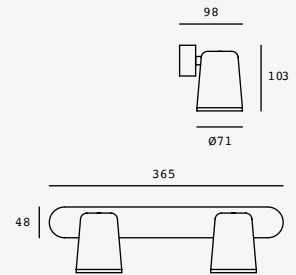

4.7W

9.4W

14.1W

Adri

Arbotante / Cánope
Orientable
Cobre / Blanco Mate
Policarbonato / Acero
LED
3000K

CÁLIDA
LED

ACENTO
x 355°
y 90°

EDE-0436-BLA
4.7W
810lm
100-240V~ 50-60Hz
100*98*100mm

EDE-0437-BLA
9.4W
1620lm
100-240V~ 50-60Hz
365*103*98mm

EDE-0438-BLA
14.1W
1620lm
100-240V~ 50-60Hz
Ø287*235*95mm