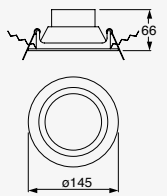

FRÍA
CÁLIDA

LED

19131-0-WW
19131-0-CW

Downlight Redondo Fijo 3"
Driver integrado
Blanco
Ángulo de apertura 85°

3W

Material Aluminio y Policarbonato
LED SMD 2835
3W 210lm
110-277V~ 50-60Hz
Ø100*55mm
IP20
3 000K
6 000K

FRÍA
CÁLIDA

LED

19132-0-WW
19132-0-CW

Downlight Redondo Fijo 5"
Driver integrado
Blanco
Ángulo de apertura 120°

10 cm

9W

Material Aluminio y Policarbonato
LED SMD 2835
9W 630lm
110-277V~ 50-60Hz
Ø145*66mm
IP20
3 000K
6 000K