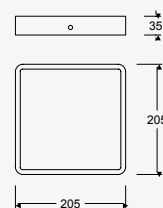

18W

Drum Square Deco

Luminario de Sobreponer
en techo
Driver incluido
Material Aluminio
LED SMD
2 700K
IP20

CÁLIDA
LED

39144-0-WW | Blanco
39144-2-WW | Negro Perla
39144-3-WW | Bronce
39144-4-WW | Cromo

18W
2000lm
100-277V~ 50-60Hz
205*205*35mm