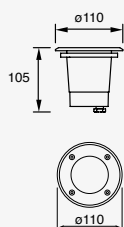

Spiral

Spiral

CÁLIDA LED

1W

19202

Luminario de empotrar en suelo

Material Acero Inoxidable y Cristal templado
LED SMD
1W
110-240V~ 60Hz
70lm 3 000K
Ø62*90mm
IP67

CÁLIDA LED

3W

19204

Luminario de empotrar en suelo

Material Acero Inoxidable y Cristal templado
LED SMD
3W (3 x 1W)
110-240V~ 60Hz
210lm 3 000K
Ø100*108mm
IP67

Ringo

Ringo

NEUTRA LED

3W

ETX-0123-INO

Luminario de empotrar en suelo
Caja de empotrar incluida
Acero Inoxidable

Material Acero Inoxidable AISI304
LED SMD
3W 420lm
100-240V~ 60Hz
Ø110*105mm
IP67
4 000K

CÁLIDA LED

3W

ETX-0128-INO

Luminario de empotrar en suelo
Caja de empotrar incluida
Acero Inoxidable

Material Acero Inoxidable AISI304
LED SMD
3W 370lm
100-240V~ 60Hz
Ø110*105mm
IP67
3 000K