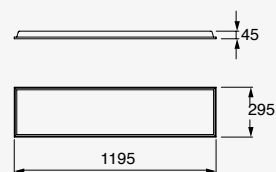

NEUTRA LED

19464-0

Luminario tipo Panel LED para plafón reticular Blanco
Ángulo de apertura 114°
Factor de potencia 0.99

36W

Material Aluminio y Plástico
LED SMD
36W 3200lm
4 000K
110-277V~ 50-60Hz
295*1195*45mm
IP20