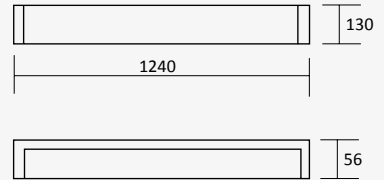

Wrap

NEUTRA **LED**

19498

Luminario Sobreponer en techo
Blanco
Material Aluminio
IP20

43W 3800lm 0.43A
100-277 V~ 50-60Hz
1240*130*56mm
4 000K
luz LED integrada

43W

Wrap Retrofit

 **LED**
READY