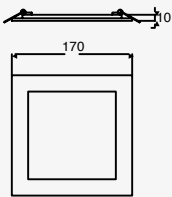

6W

FRÍA 6W
110-277V~ 50-60Hz
CÁLIDA 120*120*10mm

39152-0-WW	320lm	2 700K
39152-0-CW	350lm	6 500K

12W

FRÍA 12W
110-277V~ 50-60Hz
CÁLIDA 170*170*10mm

39153-0-WW	840lm	2 700K
39153-0-CW	880lm	6 500K