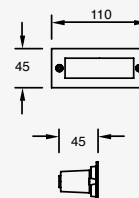

CÁLIDA **LED**

1W

ETX-0122-INO

Luminario de empotrar en muro
Caja de empotrar incluida
Difusor anti-deslumbramiento
Acero Inoxidable

Material Acero Inoxidable AISI304 y Policarbonato
LED SMD
1W 150lm 3 000K
100-240V~ 50-60Hz
110*45*45mm
IP54