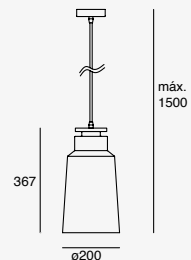

Luminario decorativo
suspendido
Negro
Material Aluminio
GU10 MR16
IP20

19901-NG

50W máx.
127V~ 60Hz
Ø120*1200mm

19903-NG

150W máx.
(3x50W)
127V~ 60Hz
*430*Ø80*1200mm

Nube

Luminario suspendido
Blanco y madera clara
Material Acero y madera
E26.
IP20