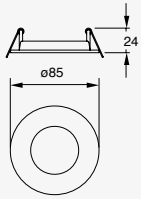

6W

12W

18W

Flat Plastik Square

Luminario LED para empotrar en techo
Blanco
Driver incluido
Ángulo de Apertura 110°
Material Aluminio
LED SMD
IP20
4 000K

NEUTRA

39312-0	<p>6W 500lm 0.36A 110-277V~ 50-60Hz 116*116*36mm</p>
39313-0	<p>12W 1080lm 0.63A 110-277V~ 50-60Hz 166*166*36mm</p>
39314-0	<p>18W 1620lm 0.93A 110-277V~ 50-60Hz 220*220*36mm</p>