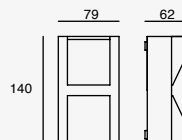

CÁLIDA LED

ETX-0396-NEG
ETX-0396-GRI

Luminario de
sobreponer en
muro
Fijo
Driver Integrado
Negro
Gris

4.1W

Material Aluminio y
cristal
LED COB
4.1W 360lm 3 000K
100-240V~ 50-60Hz
79*62*140mm
IP54