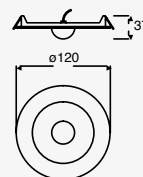

NUEVO

6W

Flat Sensor

Luminario Ultraplano
Empotrado en techo
Driver incluido
Material Aluminio
LED SMD
IP20

NEUTRA

39102-1-PIR	4 000K	6W
	Níquel 5"	360lm 0.05A 110-277V~ 50-60Hz Ø120*37mm

Ángulo de detección 100°
Rango de detección 6m a 8m
(a una temperatura menor a 20°C)