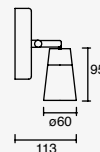

5W

15W

Vitro (Bella)

Proyector en Riel
Orientable
Lente con confort visual
Cromo y níquel satinado
Apertura 28°
Material Acero
LED COB

CÁLIDA

LED

19554-1

5W
700lm 3 000K
100-240V~ 50 60Hz
90*88*126mm

19554-3

15W (3x5W)
2100lm 3 000K
100-240V~ 50-60Hz
500*113*159mm