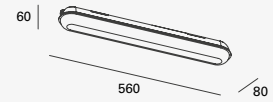

16.1W

32.5W

41.5W

NUEVO

Pop

Luminario Estanca de sobreponer
Fijo
Driver Integrado
Gris Opal
Material ABS. y policarbonato
4 000K
IP65
IK09

Sistema de instalación sencillo sin necesidad de abrir el luminario.

Estructura con cableado pasante que permite conexión en serie de hasta 450W.

NEUTRA

ETX-0306-GRI	16.1W 1 647 lm 100-240V~ 50-60Hz 560*60*80mm
ETX-0307-GRI	32.5W 3 396 lm 100-240V~ 50-60Hz 1160*60*80mm
ETX-0308-GRI	41.5W 4 245 lm 100-240V~ 50-60Hz 1460*60*80mm