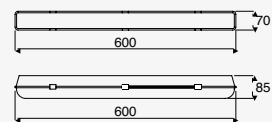

NUEVO

16W

36W

Parking LED

Gabinete Estanca de Sobreponer
Blanco
Driver Integrado
Cubierta y base policarbonato,
reflector Acero
4 000K
IP65

NEUTRA

19563

16W 0.16A
100-277V~ 50-60Hz
1600lm
600*85*70mm

19565

36W 0.33A
100-277V~ 50-60Hz
3600lm
1200*85*70mm