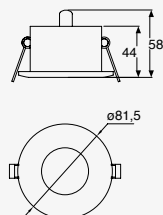

Minor

A prueba de vapor

LED READY