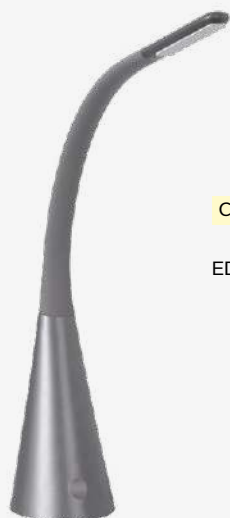

Stol

CÁLIDA **LED**

4W

EDE-0269-GRI Luminario portátil
Orientable
Driver Integrado
Gris

Material Acero y
policarbonato
LED SMD
4W 400lm 3 000K
110-240V 50-60Hz
321*110*660mm
IP20
Cargador USB de
1000 mA integrado