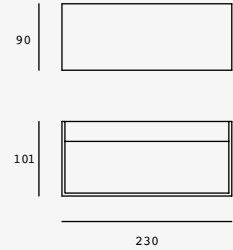

Grove

Luminario de sobreponer en muro
 Resistentes al agua a presión
 3 tapas incluidas
 Blanco, Negro y Gris
 Material Policarbonato y ABS
 IP65
 Incluye filtro 3000K

NEUTRA

LED
READY

ETX-0375-BLA
ETX-0375-ANT