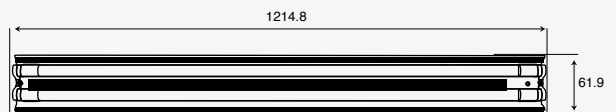

19570

Luminario Suspendido en techo
Blanco
Material Aluminio
Incluye cadenas de suspensión
IP20

36W máx. 0.28A
127V~ 60Hz
1214.8*123*61.9mm
2X18W T8 LED
(Tubos no incluidos)