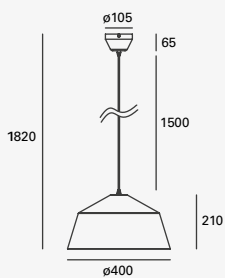

NUEVO

Bowl

Luminario suspendido
Material Acero
Negro
E26
IP20

EDE-0508-NEG

15W máx.
127V~ 60Hz
Ø250*1700mm

ETC-0488-NEG

15W máx.
127V~ 60Hz
Ø400*1820mm