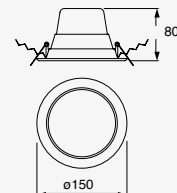

Material Aluminio y Policarbonato
LED SMD2835
12W
110-240 V~ 60Hz
Ø150*80mm IP20
2 900K 1016lm
6 000K 1118lm

3W

9W

Down

Luminario
Empotrado en techo
Blanco
Driver integrado
Material Plástico
LED COB
Ángulo de apertura 100°
IP20