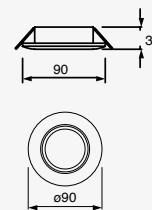

19002-0-NB

Luminario tipo Downlight de empotrar redondo Orientable Blanco

Material Aluminio GU5.3 MR16 35W máx. 0.28A 127-12V~ 60Hz Ø90*30mm

19002-1-NB

Luminario tipo Downlight de empotrar redondo Orientable Níquel

Material Aluminio GU5.3 MR16 35W máx. 0.28A 127-12V~ 60Hz Ø90*30mm

NUEVO