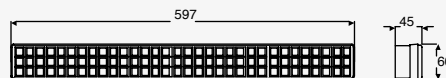

9W

Panic

Luminario de emergencia recargable
Material ABS

5130-0 (NEO)	Blanco	3.2W 32 LED 210lm encendido total 110lm encendido parcial 127V~ 60Hz 4h con 16 LED 2h con 32 LED 338*50*45mm
5160-0 (NEO)	Blanco	6W 60 LED 345lm encendido total 130lm encendido parcial 127V~ 60Hz 2.5h con 60 LED 7.5h con 20 LED 500*60*45mm
5190-0 (NEO)	Blanco y Negro	9W 90 LED 450lm 127V~ 60Hz 6h con 30 LED 10h con 90 LED 597*45*60mm