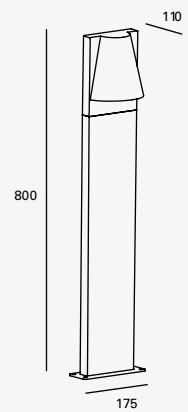

CÁLIDA
LED

ETX-0172-ANT

3W 129lm 3 000K
500*154*170mm

ETX-0173-ANT

3W 129lm 3 000K
800*154*170mm

NUEVO

Kala

Luminario tipo Baliza
Material Aluminio y
Cristal
Antracita
IP44
GU10
Medidas máximas de
la lámpara (foco)
L 55mm
Ø55mm