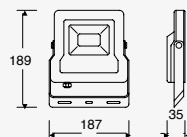

50W

Flood Neo

Luminario proyector
Resistente al agua a presión
Negro
Driver Integrado
Ángulo de apertura 120°
Material Aluminio
LED SMD
IP65

FRÍA

CÁLIDA

LED

A-381-WW
A-381-CW

10W 800lm
100-240V~ 50-60Hz
87*91*24mm
2 700K
6 500K

A-383-WW
A-383-CW

30W 2400lm
100-240V~ 50-60Hz
153*162*30mm
2 700K
6 500K

A-385-WW
A-385-CW

50W 4000lm
100-240V~ 50-60Hz
187*189*35mm
2 700K
6 500K