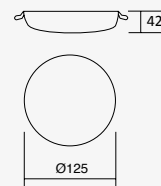

12W

NUEVO

Pill

Luminario tipo Downlight
redondo LED
semiempotrado
Ángulo de apertura 120°
Blanco
Material Aluminio
Incluye lámpara
4 000K

NEUTRA

19181

6W
0,06A 540lm
LED SMD 2835
100-277V~ 50-60Hz
Ø90*42mm

19182

12W
0,12A 1080lm
LED SMD
100-277V~ 50-60Hz
Ø125*42mm