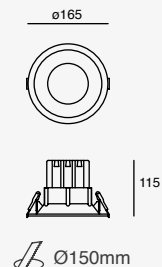

CÁLIDA

LED

17W

ETC-0350-BLA

Empotrado en plafón
Driver Integrado
Blanco mate
Apertura 60°
Material Aluminio y Cristal
LED COB
17.3W
2300lm
100-240V~ 50-60Hz
Ø165*115mm
3 000K
IP44