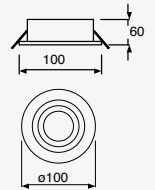

Luxe

NUEVO

19007-1

Luminario tipo Downlight de empotrar redondo orientable
Plata
Lámpara incluida

Material Aluminio
GU5.3 MR16
35W máx. 0,28A
127V~ 60Hz
Ø100*60mm

19007-3

NUEVO

Luminario tipo Downlight de empotrar redondo orientable
Chocolate
Lámpara incluida

Material Aluminio
GU5.3 MR16
35W máx. 0,28A
127V~ 60Hz
Ø100*60mm

Round

NUEVO

19061-1

Luminario tipo Downlight para empotrar Aluminio

Material Aluminio
GU5.3 MR16
50W máx. 0,39A
127V~ 60Hz
Ø77*24mm

19030-1

NUEVO

Luminario tipo Downlight redondo orientable
Níquel

Material Aluminio
GU5.3 MR16
50W máx. 0,39A
127V~ 60Hz
Ø85*25mm

Minor

A prueba de vapor

LED READY

ETC-1200-BLA

Downlight redondo Fijo 3" con cristal
Blanco

Material Aluminio
GU5.3 y GU10
MR16
GU10
Ø81.5*58mm
A prueba de vapor
IP54