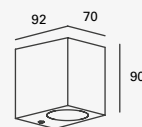

ETX-0140-NEG

Luminario de
sobreponer
en muro
Negro

Material
Policarbonato y ABS
GU10
8W máx.
127V~ 60Hz
92*70*90mm
IP44