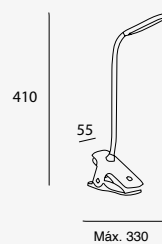

NUEVO

Hommy

Luminario portátil
Material ABS y
Policarbonato
LED
4 000K
IP20

NEUTRA
LED

EDE-0025-BLA
EDE-0025-NEG

Blanco
Negro

1W

1W 180lm
5VDC
1000mA
410*55*330mm