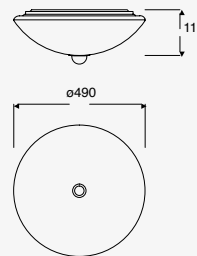

24W

Cloud Sensor

Luminario de sobreponer en techo con sensor de microondas
Blanco
Material Acero y plástico
LED SMD 2835
4 000K
IP20

NEUTRA
LED

19436-MW

24W
1440lm 0,24A
100-240V~ 50-60Hz
Ø490*110mm