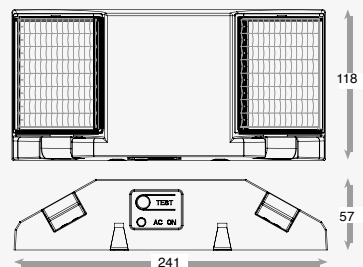

5130-0 (NEO)	Blanco	<p>3.2W 32 LED 210lm encendido total 110lm encendido parcial 127V~ 60Hz 4h con 16 LED 2h con 32 LED 338*50*45mm</p>
 <p>5160-0 (NEO)</p>	Blanco	<p>6W 60 LED 345lm encendido total 130lm encendido parcial 127V~ 60Hz 2.5h con 60 LED 7.5h con 20 LED 500*60*45mm</p>
 <p>5190-0 (NEO)</p>	Blanco y Negro	<p>9W 90 LED 450lm 127V~ 60Hz 6h con 30 LED 10h con 90 LED 597*45*60mm</p>