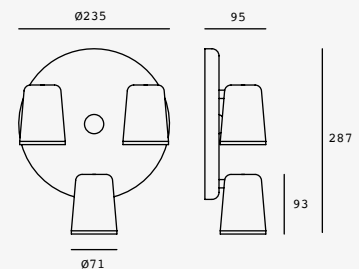

14.1W

Adri

Arbotante / Cánope
Orientable
Cobre / Blanco Mate
Policarbonato / Acero
LED
3000K

CÁLIDA
LED

ACENTO
x 355°
y 90°

EDE-0436-BLA
4.7W
810lm
100-240V~ 50-60Hz
100*98*100mm

EDE-0437-BLA
9.4W
1620lm
100-240V~ 50-60Hz
365*103*98mm

EDE-0438-BLA
14.1W
1620lm
100-240V~ 50-60Hz
Ø287*235*95mm