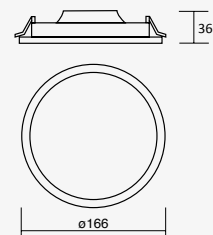

NUEVO

Flat Plastik

Luminario LED para empotrar en techo
Blanco
Driver incluido
Ángulo de Apertura 110°
Material Policarbonato
LED SMD
IP20
4 000K

NEUTRA

6W

12W

18W

39302-0 **6W**
500lm 0.36A
110-277V~ 50-60Hz
Ø116*36mm

39303-0 **12W**
1080lm 0.63A
110-277V~ 50-60Hz
Ø166*36mm

39304-0 **18W**
1620lm 0.93A
110-277V~ 50-60Hz
Ø220*37mm