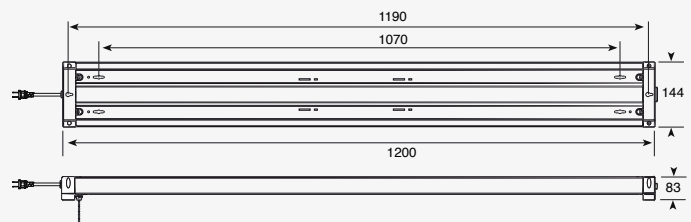

42W

Shoplight

Luminario para
sobreponer y suspender
en techo
Blanco
Material Aluminio
Driver Integrado
IP20
4 000K

NEUTRA

19580

42W máx. 4500lm
0.42A
100-277V~ 50-60Hz
1200*144*83mm
Interruptor de cadena
Incluye lámparas