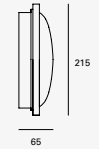

CÁLIDA LED

ETX-0507- BLA

*Luminario de sobreponer en muro
Difusor anti-deslumbramiento
Incluye 3 entradas de cable
Blanco

5W

Material Policarbonato
LED y driver integrado
5W 1,401lm 3 000K
100-240V~ 50-60Hz
115*65*215mm
IP65