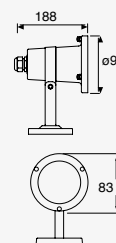

Material Polycarbonato y ABS
GU10 8W máx.
127V~60Hz
141*121*200mm
IP65

Periscope

NEUTRA

5W

19201

Luminario de sobreponer
Driver y lámpara integrados
Cristal templado

Material Acero Inoxidable
4.74W 480lm 4000K
127V~ 60Hz
Ø98*83*188mm
IP67