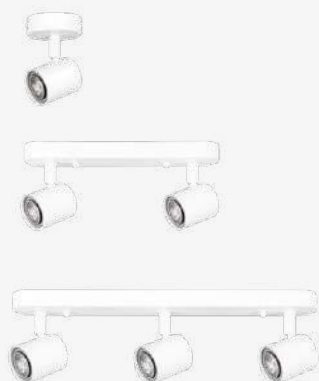

NUEVO

Keeper

Proyector en Riel
Orientable
Material Acero
Blanco / Negro
GU10
IP20
Medidas máximas de
la lámpara (foco)
L 64mm
Ø50mm

LED
READY

EDE-0479-BLA
EDE-0479-NEG

1 cabezal
8W máx.
127V~ 60Hz
90°Ø65*118mm
1xGU10 máx. 8W