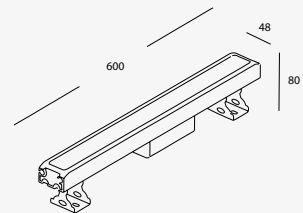

NUEVO

Linear

Luminario de sobreponer en piso
Material Aluminio y Cristal
Gris Urbano
IP65

CÁLIDA

LED

ETX-0160-ANT

24.3W

24.3W 1610lm 3 000K
600*48*80mm
100-240V~ 50-60Hz