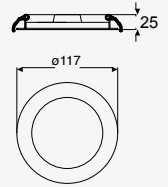

12W

Commercial LED

Luminario LED para empotrar en techo redondo
Blanco
Driver incluido
Material Plástico
4 000K
LED
IP20

NEUTRA

19141-0	12W 1200lm 0.12A 100-277V~ 50-60Hz Ø117*25mm
19142-0	18W 1800lm 0.18A 100-277V~ 50-60Hz Ø229*25mm
19143-0	24W 2400lm 0.24A 100-277V~ 50-60Hz Ø282*25mm