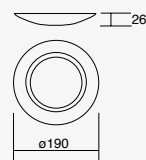

10W

Wheel

Luminario de Sobreponer semi empotrado en techo
Material Plástico
LED SMD 2835
4 000K
IP44

NEUTRA

19313-0	Blanco	10W 700lm 0.07A 127V~ 60Hz Ø190*26mm
19313-3	Negro	10W 700lm 0.07A 127V~ 60Hz Ø190*26mm