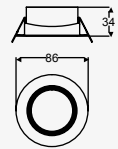

5W

NUEVO

Eco LED

Luminario empotrado en plafón
Driver Integrado
Apertura 120°
Material Plástico
LED SMD
3 000K
6 000K
IP20

CÁLIDA LED
FRÍA

19199-0-WW
19199-0-CW

19199-1-WW
19199-1-CW

Blanco

Níquel

5W
350lm 0.1A
100-277V~ 50-60Hz
Ø86*34.3mm