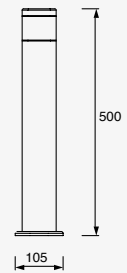

CÁLIDA LED

ETX-0139-NEG

Luminario tipo Baliza Negro

6W

Material Aluminio y Policarbonato LED
5.5W 640lm 3 000K
100-240V~ 50-60Hz
105*500mm
IP65