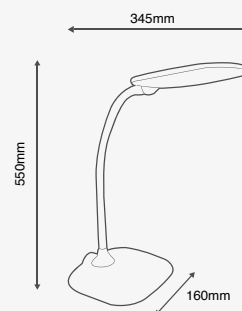

Arm

FRÍA LED

4.8W

19974-BL
19974-AZ
19974-RS

Luminario portátil de escritorio
3 niveles de atenuación

Blanco
Azul
Rosa

Aluminio y cristal
LED SMD
4.8W 0.04A
5 000K
100-240V~ 50-60Hz
550*160*345mm
IP20

Swan

NEUTRA LED

6W

19973-RJ

Luminario portátil de escritorio
3 niveles de atenuación
Cargador USB 5Vcd
1A
Rojo

Material Aluminio y Policarbonato
LED SMD
4.8W 640lm
5 000K
100-240V~ 50-60Hz
Ø115*690mm
IP20