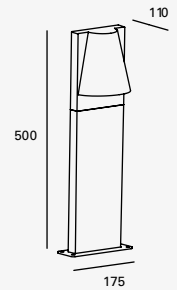

CÁLIDA
LED

ETX-0172-ANT

3W 129lm 3 000K
500*154*170mm

ETX-0173-ANT

3W 129lm 3 000K
800*154*170mm

NUEVO

Kala

Luminario tipo Baliza
Material Aluminio y
Cristal
Antracita
IP44
GU10
Medidas máximas de
la lámpara (foco)
L 55mm
Ø55mm