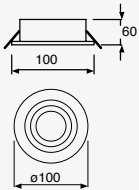

19007-1

Luminario tipo Downlight de empotrar redondo orientable
Plata
Lámpara incluida

Material Aluminio
GU5.3 MR16
35W máx. 0,28A
127V~ 60Hz
Ø100*60mm

19007-3