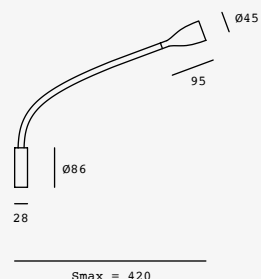

CÁLIDA **LED**

EDE-0268-NEG
EDE-0268-BLA

Luminario de lectura
Orientable
Blanco / Negro

3.8W

Material Policarbonato y Acero
3.8W 450lm 3000K
100-240V~ 50-60Hz
86*45*420mm