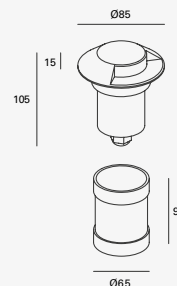

CÁLIDA LED

ETX-0303-NEG

Luminario de empotrar en piso
Material Aluminio y policarbonato
Negro
3 000K
IP65
Incluye caja de empotrar

2.2W

2.2W
27lm
110-130V~ 50-60Hz
85*105mm