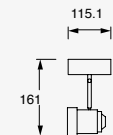

17W

22W

Villafranca

Proyector en Riel
Atenuable
Orientable
Níquel Satinado
Ángulo de
apertura 33°
Material Metal
LED COB

CÁLIDA
LED

19551-3

17W (3x5.6W)
3x400lm 3 000K
127V~ 60Hz
485.9*115.1*161mm

19551-4

22W (4x5.5W)
4x400lm 3 000K
127V~ 60Hz
755.9*115.1*161mm