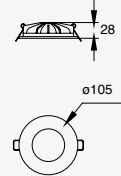

- FRÍA
- NEUTRA
- CÁLIDA
- LED

8.5W

ETC-0512-BLA

Luminario tipo Downlight para empotrar en techo Blanco Driver incluido IP54

Material Aluminio y cristal 8.5W 597lm 100-240V~ 50-60Hz Ø105*28mm 3 000K- 6 000K