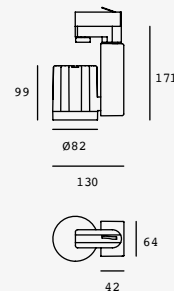

Mecanismo ajustable a la profundidad de cualquier downlight con base E26.

8.5W

39204-0-WW
39204-0-CW
39224-0 2 PACK

Material Aluminio
Acabado Blanco
LED SMD E26
8.5W 650lm 0.08A
110-220V~ 50-60Hz
Ø130mm

3000K
6000K
4000K

NUEVO

Keeper

Proyector en Riel
Orientable
Material Acero
Blanco / Negro
GU10
IP20
Medidas máximas de
la lámpara (foco)
L 64mm
Ø50mm

LED
READY

EDE-0479-BLA
EDE-0479-NEG

1 cabezal
8W máx.
127V~ 60Hz
90°Ø65*118mm
1xGU10 máx. 8W

EDE-0480-BLA
EDE-0480-NEG

2 cabezales
16W máx.
127V~ 60Hz
1300°Ø65*73mm
2xGU10 máx. 8W

EDE-0481-BLA
EDE-0481-NEG

3 cabezales
24W máx.
127V~ 60Hz
450°Ø65*73mm
3xGU10 máx. 8W

5.6W

Elit

Proyector para Riel
Apertura 48°
Material Aluminio
Blanco

CÁLIDA
LED

x 355°
y 90°

ETC-0306-BLA

5.6W

421lm 3 000K
100-240V~ 50 60Hz
102*52*101mm
IP20

*Nota: Compatible con carril monofásico, consultar con equipo comercial.

20W

35W