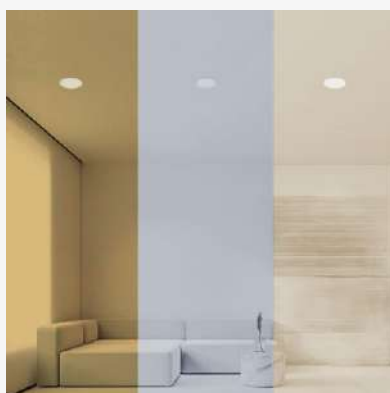

Flat Deco Plus

Luminario tipo downlight para empotrar, con cambio de temperatura de color.
Blanco
Driver incluido
Material Aluminio y policarbonato
IP20

FRÍA **LED**

NEUTRA

CÁLIDA

39321-0-CNW **6W**
380lm 0.05A
110-277V~ 50-60Hz
Ø95*30mm

39322-0-CNW **12W**
840lm 0.11A
110-277V~ 50-60Hz
Ø145*15mm