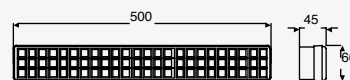

6W

Panic

Luminario de emergencia recargable
Material ABS

5130-0 (NEO)	Blanco	3.2W 32 LED 210lm encendido total 110lm encendido parcial 127V~ 60Hz 4h con 16 LED 2h con 32 LED 338*50*45mm
5160-0 (NEO)	Blanco	6W 60 LED 345lm encendido total 130lm encendido parcial 127V~ 60Hz 2.5h con 60 LED 7.5h con 20 LED 500*60*45mm
5190-0 (NEO)	Blanco y Negro	9W 90 LED 450lm 127V~ 60Hz 6h con 30 LED 10h con 90 LED 597*45*60mm