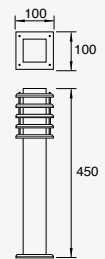

Siljan

Luminario tipo Baliza
Resistente al agua a presión
Marrón
Material Acero Inoxidable
AISI202 y Policarbonato
IP55
E26
Medidas máximas de la
lámpara (foco)
L 140mm
Ø42mm

ETX-0029-MAR

20W máx.
Ø42*140mm
127V~ 60Hz
100*100*450mm