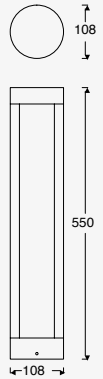

19229

Luminario tipo Baliza con tecnología LED integrada Negro

6W

Material Aluminio LED COB
6W 200lm 3 000K
100-240V~ 50-60Hz
Ø108*550mm
IP54

Arrow

CÁLIDA LED

ETX-0139-NEG

Luminario tipo Baliza Negro