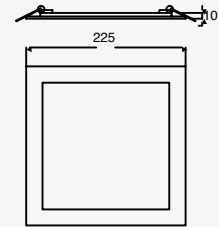

18W

FRÍA 18W
110-277V~ 50-60Hz
CÁLIDA 225*225*10mm

39154-0-WW	1300lm	2 700K
39154-0-CW	1350lm	6 500K