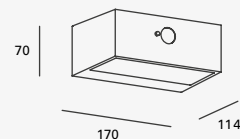

CÁLIDA LED

ETX-0171-ANT

Luminario Solar de sobreponer en muro
Gris Urbano

3W

Material Aluminio y Vidrio templado
3W 129lm 3 000K
170*114*70mm
IP54