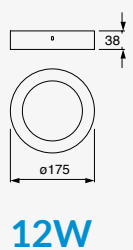

Drum

Luminario de Sobreponer en techo
Driver incluido
Material Aluminio
LED SMD
IP20

FRÍA LED
NEUTRA
CÁLIDA

39112-0-WW	3 000K	6W 400lm 0,05A 110-277V~ 50-60Hz	39112-1-WW	3 000K	6W 400lm 0,05A 110-277V~ 50-60Hz	39112-2-WW	3 000K	6W 400lm 0,05A 110-277V~ 50-60Hz
39112-0-NW	4 000K	Ø120*38mm	39112-1-NW	4 000K	Ø120*38mm	39112-2-NW	4 000K	Ø120*38mm
39112-0-CW	6 500K	Blanco	39112-1-CW	6 500K	Níquel	39112-2-CW	6 500K	Negro
39113-0-WW	3 000K	12W 800lm 0,09A 110-277V~ 50-60Hz	39113-1-WW	3 000K	12W 800lm 0,09A 110-277V~ 50-60Hz	39113-2-WW	3 000K	12W 800lm 0,09A 110-277V~ 50-60Hz
39113-0-NW	4 000K	Ø175*38mm	39113-1-NW	4 000K	Ø175*38mm	39113-2-NW	4 000K	Ø175*38mm
39113-0-CW	6 500K	Blanco	39113-1-CW	6 500K	Níquel	39113-2-CW	6 500K	Negro
39114-0-WW	3 000K	18W 1200lm 0,14A 110-277V~ 50-60Hz	39114-1-WW	3 000K	18W 1200lm 0,14A 110-277V~ 50-60Hz	39114-2-WW	3 000K	18W 1200lm 0,14A 110-277V~ 50-60Hz
39114-0-NW	4 000K	Ø225*38mm	39114-1-NW	4 000K	Ø225*38mm	39114-2-NW	4 000K	Ø225*38mm
39114-0-CW	6 500K	Blanco	39114-1-CW	6 500K	Níquel	39114-2-CW	6 500K	Negro