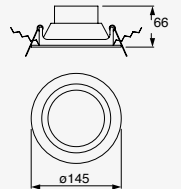

NUEVO

3W

NUEVO

9W

3000K

6500K

4500K

1er "click"

2do "click"

3er "click"

Basic-LED CNW

Luminario tipo
Downlight para
empotrar en plafón
Blanco
Material Aluminio y
policarbonato
LED SMD 2835
IP20

- FRÍA LED
- NEUTRA
- CÁLIDA

19131-0-CNW	3W 0,03A 3 000 / 4 500 / 6 500K 110-277V~ 50-60Hz Ø99*55mm
19132-0-CNW	9W 0,08A 3 000 / 4 500 / 6 500K 110-277V~ 50-60Hz Ø145*66mm