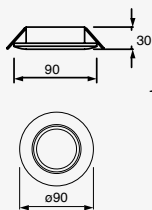

Basic Orientable

NUEVO