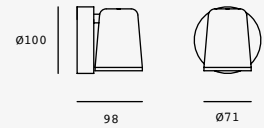

NUEVO

Era

Luminario de sobreponer
en techo o muro
Material Aluminio
IP20
GU10
Medidas máximas de la
lámpara (foco)
L 55mm
Ø55mm

LED
READY

x 355°
y 90°

ETC-0078-BLA
ETC-0078-NEG

8W máx.
127V~ 60Hz
Ø70*70*165mm
Blanco
Negro