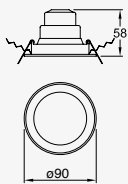

Downlight Redondo Fijo 5"
Driver integrado
Blanco
Ángulo de apertura 120°

10 cm

9W

Material Aluminio y Policarbonato
LED SMD 2835
9W 630lm
110-277V~ 50-60Hz
Ø145*66mm
IP20
3 000K
6 000K

Simply

FRÍA
CÁLIDA

LED