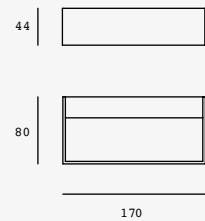

LED
READY

ETX-0375-BLA
ETX-0375-ANT

Blanco / Ópalo
Gris Urbano / Ópalo

E26
21W máx.
100-240V~ 50-60Hz
90*101*230mm
Medidas máximas
de la lámpara (foco)
L90mm
Ø45mm