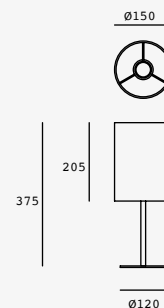

Stol

CÁLIDA **LED**

4W

EDE-0269-GRI Luminario portátil
Orientable
Driver Integrado
Gris

Material Acero y
policarbonato
LED SMD
4W 400lm 3 000K
110-240V 50-60Hz
321*110*660mm
IP20
Cargador USB de
1000 mA integrado

Romi

LED
READY

EDE-0383-SAT Luminario portátil
Níquel Satinado y
Blanco

Material Acero
E26
40W máx.
100-240V 50-60Hz
Ø150*120*375mm