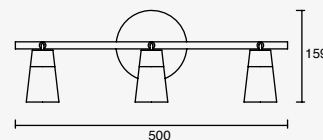

5W

15W

Vitro (Bella)

Proyector en Riel
Orientable
Lente con confort visual
Cromo y níquel satinado
Apertura 28°
Material Acero
LED COB

CÁLIDA

LED

19554-1

5W
700lm 3 000K
100-240V~ 50 60Hz
90*88*126mm

19554-3

15W (3x5W)
2100lm 3 000K
100-240V~ 50-60Hz
500*113*159mm