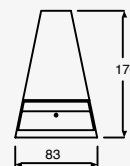

CÁLIDA LED

19215

Luminario
de sobreponer en
muro
Driver integrado
Negro

2W

Material Aluminio y Cristal
LED Philips®
2W (2 x 1W) 0.02A
120lm 3 000K
100-240V~ 60Hz
170*83*46mm
IP54
Apertura 80°