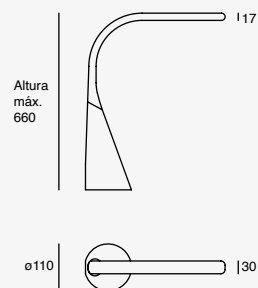

Blanco
Negro

1W

1W 180lm
5VDC
1000mA
410*55*330mm

Stol

CÁLIDA **LED**

4W

EDE-0269-GRI Luminario portátil
Orientable
Driver Integrado
Gris

Material Acero y
policarbonato
LED SMD
4W 400lm 3 000K
110-240V 50-60Hz
321*110*660mm
IP20
Cargador USB de
1000 mA integrado