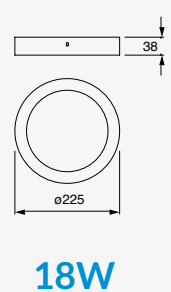

Drum

Luminario de Sobreponer en techo
Driver incluido
Material Aluminio
LED SMD
IP20

FRÍA LED
NEUTRA
CÁLIDA

39112-0-WW	3 000K	6W 400lm 0,05A 110-277V~ 50-60Hz	39112-1-WW	3 000K	6W 400lm 0,05A 110-277V~ 50-60Hz	39112-2-WW	3 000K	6W 400lm 0,05A 110-277V~ 50-60Hz
39112-0-NW	4 000K	Ø120*38mm	39112-1-NW	4 000K	Ø120*38mm	39112-2-NW	4 000K	Ø120*38mm
39112-0-CW	6 500K	Blanco	39112-1-CW	6 500K	Níquel	39112-2-CW	6 500K	Negro
39113-0-WW	3 000K	12W 800lm 0,09A 110-277V~ 50-60Hz	39113-1-WW	3 000K	12W 800lm 0,09A 110-277V~ 50-60Hz	39113-2-WW	3 000K	12W 800lm 0,09A 110-277V~ 50-60Hz
39113-0-NW	4 000K	Ø175*38mm	39113-1-NW	4 000K	Ø175*38mm	39113-2-NW	4 000K	Ø175*38mm
39113-0-CW	6 500K	Blanco	39113-1-CW	6 500K	Níquel	39113-2-CW	6 500K	Negro
39114-0-WW	3 000K	18W 1200lm 0,14A 110-277V~ 50-60Hz	39114-1-WW	3 000K	18W 1200lm 0,14A 110-277V~ 50-60Hz	39114-2-WW	3 000K	18W 1200lm 0,14A 110-277V~ 50-60Hz
39114-0-NW	4 000K	Ø225*38mm	39114-1-NW	4 000K	Ø225*38mm	39114-2-NW	4 000K	Ø225*38mm
39114-0-CW	6 500K	Blanco	39114-1-CW	6 500K	Níquel	39114-2-CW	6 500K	Negro