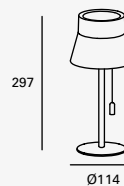

2.8W

Deco Solar

Luminario de mesa
Material Acero y
policarbonato
Negro
IP54
Módulo led solar portable
y recargable por USB.
5VDC 1000mA

CÁLIDA
LED