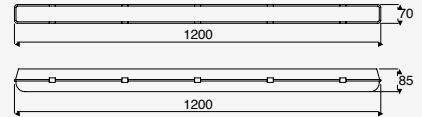

NUEVO

16W

36W

Parking LED sensor

Gabinete Estanca de Sobreponer
Blanco
Driver Integrado
Cubierta y base policarbonato,
reflector Acero
4 000K
IP65

NEUTRA
LED

19563-MW

Sensor de microondas de presencia
16W 0.16A
100-277V~ 50-60Hz
1600lm
600*85*70mm

19565-MW

Sensor de microondas de presencia
36W 0.33A
100-277V~ 50-60Hz
3600lm
1200*85*70mm