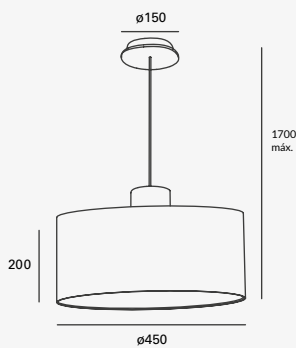

NUEVO

Lampa

Luminario suspendido
Material Madera y Textil
Beige | Madera
E26
IP20

LED
READY

EDE-0007-MAD

15W máx.
127V~ 60Hz
Ø320*180*1700mm

EDE-0008-MAD

15W máx.
127V~ 60Hz
Ø450*200*1700mm