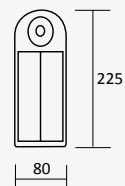

Panic

NUEVO

LED

5125-0 (neo)

Luminario de emergencia portátil con batería recargable
24 LEDS
LED SMD 5730

Material ABS
13W 0,15A
127V~60Hz
100lm 3 000K
120*80*225mm
IP20

13W

Autonomía:
10h (tubo LED)
100h (reflector)
Batería:
1x6Vcc
4000mA