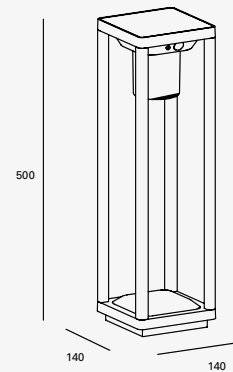

NUEVO

3W

Bow Solar

Luminario tipo Baliza
Material Aluminio y
Policarbonato
Gris Urbano
3 modos de
funcionamiento y hasta
24h de autonomía.
Sensor crepuscular y de
presencia incluido
(hasta 7m y 90° de
alcance).
IP44

CÁLIDA

LED

ETX-0176-ANT

3W 92lm 3 000K
500*140*140mm