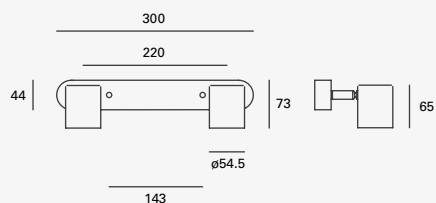

NUEVO

Keeper

Proyector en Riel
Orientable
Material Acero
Blanco / Negro
GU10
IP20
Medidas máximas de
la lámpara (foco)
L 64mm
Ø50mm

LED
READY

EDE-0479-BLA
EDE-0479-NEG

1 cabezal
8W máx.
127V~ 60Hz
90°Ø65*118mm
1xGU10 máx. 8W