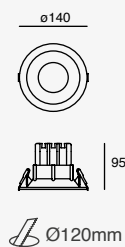

CÁLIDA

LED

14W

ETC-0349-BLA

Empotrado en plafón
Driver Integrado
Blanco mate
Apertura 60°
Material Aluminio y Cristal
LED COB
14W
1530lm
100-240V~ 50-60Hz
Ø140*95mm
3 000K
IP44