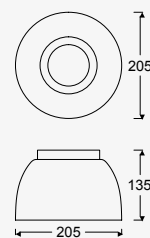

6W

Bell

Luminario de sobreponer
en techo
Fijo
Negro
Material Aluminio
Difusor de policarbonato/
Ópalo escarchado
IP54
LED COB

NEUTRA

LED

19218

6W 400lm 4 000K
100-240V~ 50-60Hz
Ø205*135mm