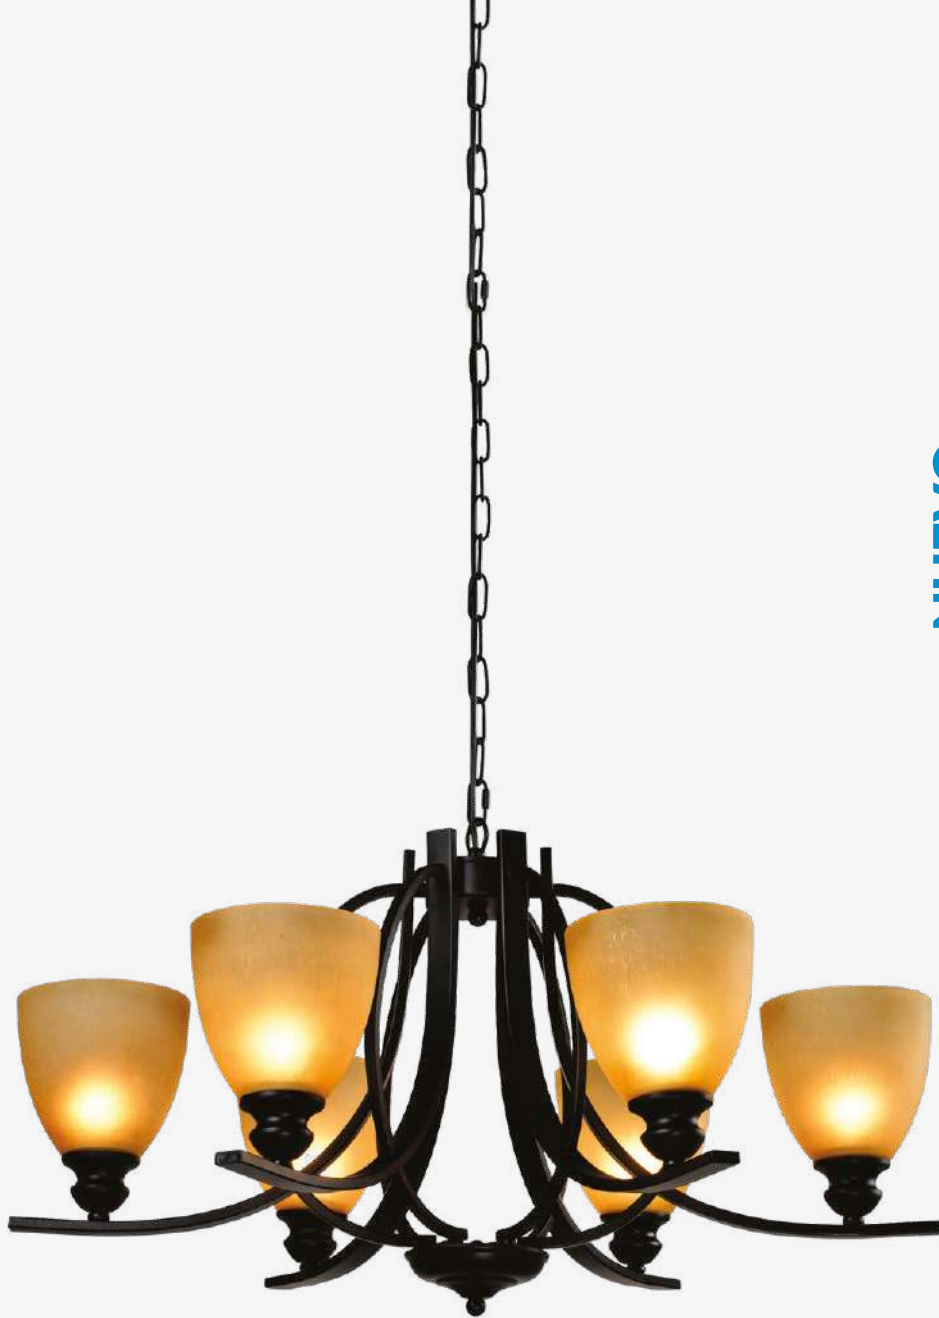

NUEVO

Asturias

Luminario decorativo
suspendido
Negro
Material Aluminio
E26
IP20

19916-NG

360W máx.
(6x60W)
127V~ 60Hz
Ø770*990mm