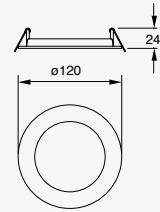

4W

4W 200lm
110-277V~ 50-60Hz
Ø85*24mm

39101-0-WW	Blanco	3 000K
39101-1-WW	Níquel	
39101-0-NW	Blanco	4 000K
39101-1-NW	Níquel	
39101-0-CW	Blanco	6 500K
39101-1-CW	Níquel	

6W

6W 400lm
110-277V~ 50-60Hz
Ø120*24mm

39102-0-WW	Blanco	3 000K
39102-1-WW	Níquel	
39102-0-NW	Blanco	4 000K
39102-1-NW	Níquel	
39102-0-CW	Blanco	6 500K
39102-1-CW	Níquel