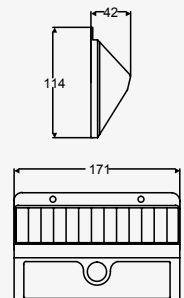

FRÍA

LED

1W

19151

Luminario con Panel Solar y Sensor PIR integrado
Batería incluida
Cubierta de Plástico
IP44

LED SMD
1W 160lm
6500K
5.5V
171*114*42mm
Pilas 3.7V 1500mA