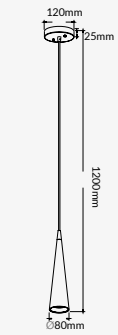

NUEVO

Vida

Luminario decorativo
suspendido
Negro
Material Aluminio
GU10 MR16
IP20

19901-NG

50W máx.
127V~ 60Hz
Ø120*1200mm

19903-NG

150W máx.
(3x50W)
127V~ 60Hz
*430*Ø80*1200mm