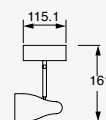

17W

22W

Molina

Proyector en Riel
Atenuable
Orientable
Níquel Satinado
Apertura 33°
Material Metal
LED COB

CÁLIDA
LED

19552-3 3 cabezales
17W (3x5.6W)
3x400lm 3 000K
127V~ 60Hz
485.9*115.1*161mm

19552-4 4 cabezales
22W (4x5.5W)
4x400lm 3 000K
127V~ 60Hz
755.9*115.1*161mm