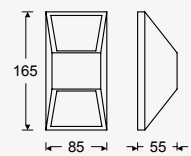

2W

6W

Symmetry

Luminario de sobreponer
en muro
Negro
Material Aluminio
IP54

CÁLIDA

LED

19236

LED
2W 120lm 3 000K
100-240V~ 50-60Hz
85*55*165mm

19237

LED
6W 360lm 3 000K
100-240V~ 50-60Hz
162*65*162mm