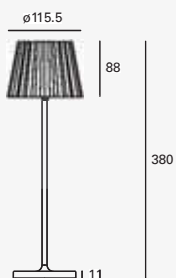

NUEVO

1.3W

Night

Luminario de mesa
Material Aluminio y
policarbonato
IP54

CÁLIDA

LED

IK10

EDE-0474-BLA
EDE-0474-NEG

Beige
Negro

1.3W 165lm 3 000K
100-240V~ 50-60Hz
Ø115.5*380mm