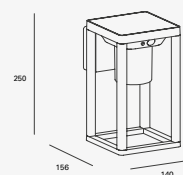

CÁLIDA LED

ETX-0174-ANT

Luminario Solar de sobreponer en muro
Gris Urbano

3W

Material Aluminio y Policarbonato
3W 92lm 3 000K
250*140*156mm
IP44