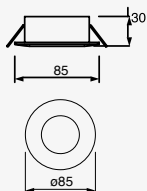

LED READY

ETC-1200-BLA

Downlight redondo Fijo 3" con cristal
Blanco

Material Aluminio
GU5.3 y GU10
MR16
GU10
Ø81.5*58mm
A prueba de vapor
IP54

Basic

NUEVO

19001-0-NB

Luminario tipo Downlight de empotrar redondo Fijo Blanco