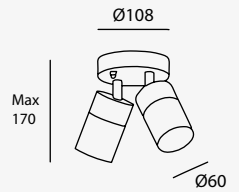

Pixa Double

LED
READY

NUEVO

ETX-0348-BLA

Luminario de sobreponer en muro Blanco

Material Acero Inoxidable
2xGU10 16W máx.
127V~60Hz
Ø108*170mm
IP44