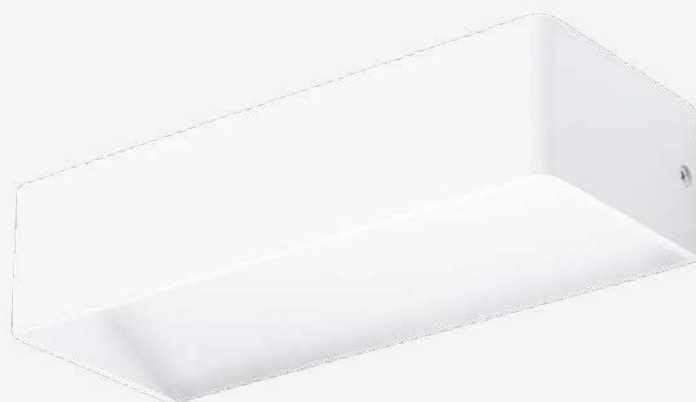

9W

Toppi

Luminario de
sobreponer en muro
Fijo
Blanco
Material Aluminio inyectado
LED SMD
3 000K
IP20

CÁLIDA

LED

EDE-0231-BLA
4.7W
530lm
100-240V~ 50-60Hz
150*100*60mm

EDE-0232-BLA
9.4W
1100lm
100-240V~ 50-60Hz
250*100*60mm