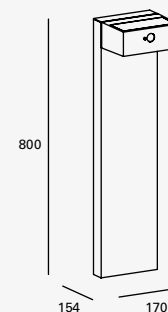

NUEVO

3W

Top Solar

Luminario tipo Baliza
Material Aluminio
Gris Urbano
IP44
3 modos de funcionamiento
Hasta 24h de autonomía.
Sensor crepuscular y de
presencia incluido
(hasta 7m y 90° de alcance).

CÁLIDA
LED

ETX-0172-ANT

3W 129lm 3 000K
500*154*170mm

ETX-0173-ANT

3W 129lm 3 000K
800*154*170mm