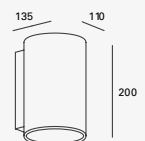

ETX-0163-CEM
ETX-0164-CEM

Redondo
Cuadrado
Luminario de
sobreponer en
muro
Fijo
Cemento

Material Cemento y
cristal
2xGU10 16W máx.
127V~ 60Hz
135*110*200mm
IP44