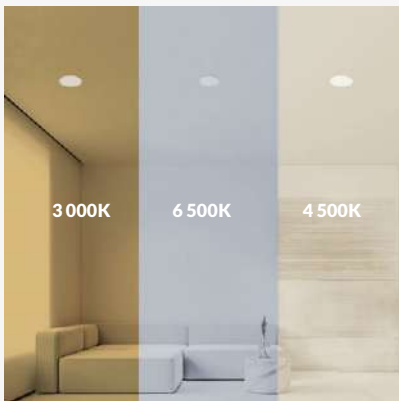

WARM&COOL: Permite ajustar la intensidad y la temperatura de color de la luz desde blanco cálido hasta blanco frío.

NUEVO

3W

NUEVO

9W

3000K

6500K

4500K