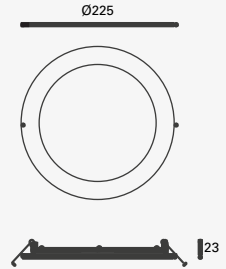

NUEVO

15.5W