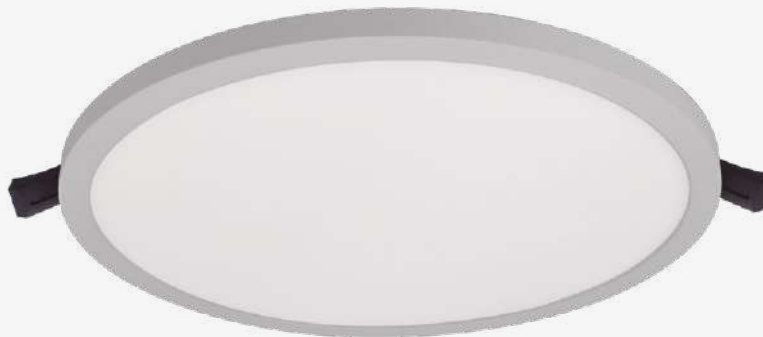

12W

12W 960lm
100-277V~ 50-60Hz
Ø135*26mm

39122-0-WW	Blanco	2 700K
39122-1-WW	Níquel	
39122-0-CW	Blanco	6 500K
39122-1-CW	Níquel	

18W

18W 1440lm
100-277V~ 50-60Hz
Ø165*26mm

39123-0-WW	Blanco	2 700K
39123-1-WW	Níquel	
39123-0-CW	Blanco	6 500K
39123-1-CW	Níquel	

25W

25W 2000lm
100-277V~ 50-60Hz
Ø215*26mm

39124-0-WW	Blanco	2 700K
39124-1-WW	Níquel	
39124-0-CW	Blanco	6 500K
39124-1-CW	Níquel	

Flat Deco

Luminario Ultraplano
Empotrado en techo
Blanco / Níquel
Driver incluido
Material Aluminio
LED SMD
IP20

FRÍA **LED**
CÁLIDA