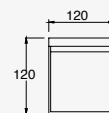

NEUTRA **LED**

19212 Luminario de sobreponer en muro Blanco

3.5W

Material Aluminio y Plástico
LED SMD 0.03A
100-240V~ 50-60Hz
3.5W 300lm 4 000K
120*120*140mm
IP44