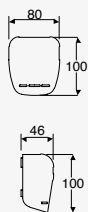

Spy Glass

Chip

NEUTRA **LED**

2W

NEUTRA **LED**

4W

19233

Luminario de sobreponer en muro
Gris Oxford
Dirigible
Ángulo de apertura 30°

Material Aluminio y Cristal
LED CREE 0.02A
100-240V~ 50-60Hz
2W 140lm 4 000K
112*100*140mm
IP44

19213

Luminario de sobreponer en muro
Gris Oxford

Material Aluminio y Cristal
LED CREE 0.04A
100-240V~ 50-60Hz
4W 350lm 4 000K
100*100*53mm
IP44

Visor

Pixel

NEUTRA **LED**

2W

CÁLIDA **LED**

4W

19234

Luminario de sobreponer en muro
Gris Oxford

Material Aluminio y Cristal
LED CREE 0.02A
100-240V~ 50-60Hz
2W 65lm 4000K
80*100*46mm
IP44

19222

Luminario de sobreponer en muro
Driver integrado

Material Aluminio
LED
4W 110lm 3 000K
100-240V~ 50-60Hz
125*58*125 mm
IP54