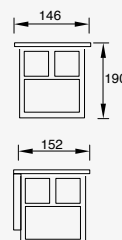

Corner

LED
READY

19225

Luminario de
sobreponer en
muro
Difusor policarbo-
nato ópalo
Negro

Material Aluminio
E26
13W máx.
127V~ 60Hz
160*190*160mm
IP54

Osaka

LED
READY

ETX-0028-OXI

Luminario de
sobreponer en
muro
Marrón Óxido

Material Acero
E26
60W máx.
Ø60*120mm lámpara
127V~ 60Hz
146*190*152mm
IP23

Porta-Spot

A-682
A-683

*Iluminación de segu-
ridad tipo porta-spot
doble
Sensor de
mov. integrado
Ángulo de detección
140°
Material Aluminio
IP44

E26 PAR 38
127V~ 60Hz
370*245*220mm
Negro
Blanco

*Sin exposición a la intemperie.