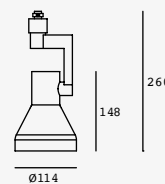

Cone

Proyector para Riel
Orientable
Blanco Mate
Ángulo de rotación eje "x"
355° / eje "y" 355°
Material Acero
E26 PAR30
IP20

**LED
READY**

ETC-0316-BLA

60W máx.
100-240V~ 50-60Hz
148*260*Ø114mm

*Nota: Compatible con carril monofásico, consultar con equipo comercial.