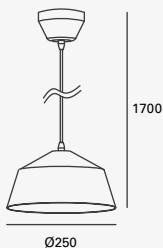

NUEVO

Bowl

Luminario suspendido
Material Acero
Negro
E26
IP20

EDE-0508-NEG

15W máx.
127V~ 60Hz
Ø250*1700mm

ETC-0488-NEG

15W máx.
127V~ 60Hz
Ø400*1820mm