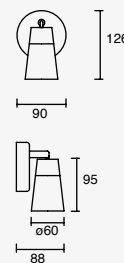

NUEVO

Keeper

Proyector en Riel
Orientable
Material Acero
Blanco / Negro
GU10
IP20
Medidas máximas de
la lámpara (foco)
L 64mm
Ø50mm

LED
READY

EDE-0479-BLA
EDE-0479-NEG

1 cabezal
8W máx.
127V~ 60Hz
90°Ø65*118mm
1xGU10 máx. 8W

NUEVO

Era

Luminario de sobreponer
en techo o muro
Material Aluminio
IP20
GU10
Medidas máximas de la
lámpara (foco)
L 55mm
Ø55mm

LED
READY

x 355°
y 90°

ETC-0078-BLA
ETC-0078-NEG

8W máx.
127V~ 60Hz
Ø70*70*165mm
Blanco
Negro

4.7W

9.4W

14.1W

Adri

Arbotante / Cánope
Orientable
Cobre / Blanco Mate
Policarbonato / Acero
LED
3000K

CÁLIDA
LED

ACENTO
x 355°
y 90°

EDE-0436-BLA
4.7W
810lm
100-240V~ 50-60Hz
100*98*100mm

EDE-0437-BLA
9.4W
1620lm
100-240V~ 50-60Hz
365*103*98mm

EDE-0438-BLA
14.1W
1620lm
100-240V~ 50-60Hz
Ø287*235*95mm

5W

15W

Vitro (Bella)

Proyector en Riel
Orientable
Lente con confort visual
Cromo y níquel satinado
Apertura 28°
Material Acero
LED COB