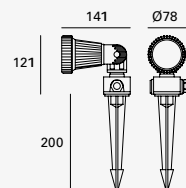

Material Polycarbonato y ABS
GU10 8W máx.
127V~60Hz
141*121*200mm
IP65

Periscope

NEUTRA

5W

19201

Luminario de sobreponer
Driver y lámpara integrados
Cristal templado

Material Acero Inoxidable
4.74W 480lm 4000K
127V~ 60Hz
Ø98*83*188mm
IP67