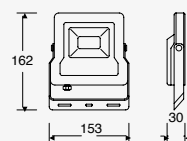

30W

Flood Neo

Luminario proyector
Resistente al agua a presión
Negro
Driver Integrado
Ángulo de apertura 120°
Material Aluminio
LED SMD
IP65

FRÍA

CÁLIDA

LED

A-381-WW
A-381-CW

10W 800lm
100-240V~ 50-60Hz
87*91*24mm
2 700K
6 500K

A-383-WW
A-383-CW

30W 2400lm
100-240V~ 50-60Hz
153*162*30mm
2 700K
6 500K

A-385-WW
A-385-CW

50W 4000lm
100-240V~ 50-60Hz
187*189*35mm
2 700K
6 500K