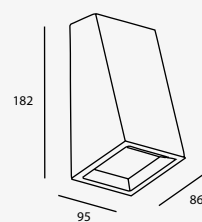

ETX-0521-CEM

Luminario de sobreponer en muro

Material Cemento y Cristal
GU10
8W máx.
127V~ 60Hz
182*86*95mm
IP44
IK04