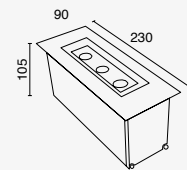

6W

Uplight

Luminario de empotrar en piso
Acero Inoxidable +
Aluminio + Cristal
Templado
Acero inoxidable
IP67
Incluye caja de empotrar

CÁLIDA
LED

IK10

19265-3

6W
660 lm
100-240 V~ 2 700K
230*90*105mm