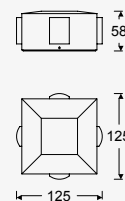

NEUTRA **LED**

2W

CÁLIDA **LED**

4W

19234

Luminario de sobreponer en muro
Gris Oxford

Material Aluminio y Cristal
LED CREE 0.02A
100-240V~ 50-60Hz
2W 65lm 4000K
80*100*46mm
IP44

19222

Luminario de sobreponer en muro
Driver integrado

Material Aluminio
LED
4W 110lm 3 000K
100-240V~ 50-60Hz
125*58*125 mm
IP54