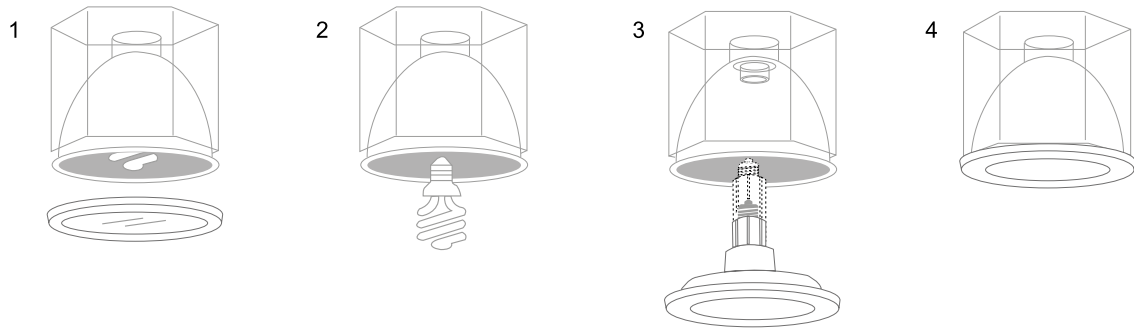

12W

39205-0-WW
39205-0-CW
39225-0 2 PACK

Material Aluminio
Acabado Blanco
LED SMD E26
12W 960lm 0.11A
110-220V~ 50-60Hz
Ø165mm

3000K
6000K
4000K

39205-1-WW
39205-1-CW

Material Aluminio
Acabado Níquel
LED SMD E26
12W 960lm 0.11A
110-220V~ 50-60Hz
Ø165mm

3 000K
6 000K

FRÍA LED
NEUTRA
CÁLIDA