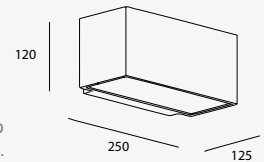

ETX-0200-CEM

Luminario de
sobreponer en
muro
Cemento

Material Cemento
E26 15W máx.
127V~ 60Hz
250*120*125mm
IP44