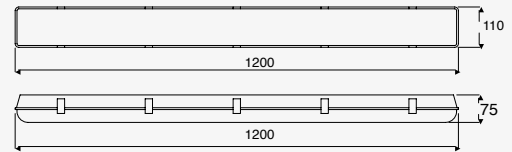

NEUTRA

19563

16W 0.16A
100-277V~ 50-60Hz
1600lm
600*85*70mm

19565

36W 0.33A
100-277V~ 50-60Hz
3600lm
1200*85*70mm

NUEVO**36W**

Parking Retrofit

Gabinete Estanca de
Sobreponer
Blanco
Driver Integrado
Cubierta y base policarbonato,
reflector Acero
4 000K
IP65