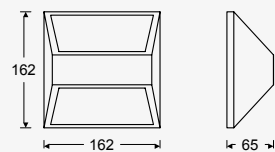

6W

Symmetry

Luminario de sobreponer
en muro
Negro
Material Aluminio
IP54

CÁLIDA

LED

19236

LED
2W 120lm 3 000K
100-240V~ 50-60Hz
85*55*165mm

19237

LED
6W 360lm 3 000K
100-240V~ 50-60Hz
162*65*162mm