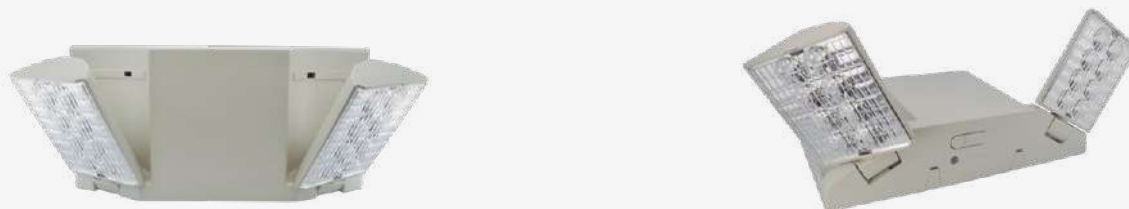

Emergency

Orientable
Material termoplástico
Alta resistencia al impacto
Acabado Blanco
LED SMD
IP20
5 000K

5116-0

Luminario de emergencia recargable para muro o techo
Pila Ni Cd 3.6V de larga vida
Temperatura de 0°C - 40°C

1W cada cabezal
Voltaje dual:
120-277V~ 50-60Hz
120V~: ENTRADA: 2.1W
277V~: ENTRADA: 2.1W
72lm (36lm por cabezal)
90min. mínimo de encendido