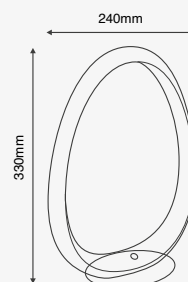

1.6W

Hoop

Luminario portátil de escritorio
3 niveles de atenuación
Pila recargable
Base magnética
LED SMD
IP20

NEUTRA

19983-BL
19983-RJ
19983-PL
19983-NG
19983-CH

Blanco
Rojo
Plata
Negro
Champagne

1.6W 0.01A
115lm 5 000K
100-240V~ 50-60Hz
240*50*330mm