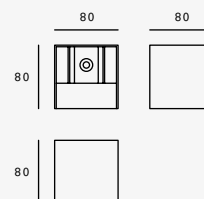

CÁLIDA LED

ETX-0432-BLA
ETX-0432-ANT

Luminario de
sobreponer en
muro
Driver integrado
Blanco
Gris Urbano

5.2W

Material Aluminio
LED
5.2W
575lm 3 000K
100-240V~ 50-60Hz
80*80mm
IP54