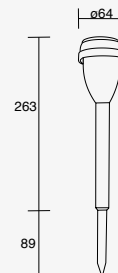

FRÍA LED

19242

Luminario solar de cortesía con estaca para jardín, con tecnología LED integrada. Negro

0.06W

Material Plástico
0.06W 5 000K
Ø64*263mm
IP44

Requiere de 1 pila tipo "botón" 100 mAh. Cargar por 10 o 12h antes del primer uso. Permita que la estaca se use de 8 a 12 ciclos completos antes de volver a cargar para alcanzar su máxima capacidad.