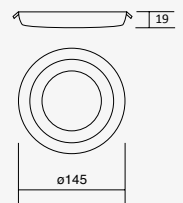

9W

Flat Halo

Luminario LED para empotrar en techo
Blanco
Driver incluido
Material Aluminio y plástico
LED SMD
IP20
4 000K

NEUTRA

39713-0

9W
540lm 0.07A
127V~ 60Hz
ø145*19mm