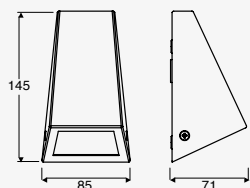

Karen

LED
READY

ETX-1900-GRI
ETX-1900-NEG

Luminario de
sobreponer
en muro

Gris
Negro

Material Acero
GU10-MR16
35W máx.
127V~ 60Hz
85*145*71mm
IP44

ETX-1901-GRI
ETX-1901-NEG

Luminario de
sobreponer
en muro

Gris
Negro

Material Acero
E26
60W máx.
Ø60*120mm (lámpara)
127V~ 60Hz
120*240*116mm
IP44