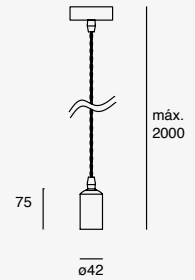

EDE-0267-ORO
EDE-0267-COR

Luminario
suspendido
Altura regulable
hasta 2000mm

Oro
Cobre

Material Aluminio
E26 60W
127V~ 50-60Hz
Ø42*2000mm
IP20