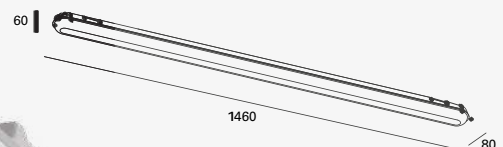

16.1W

32.5W

41.5W

NUEVO

Pop

Luminario Estanca de sobreponer
Fijo
Driver Integrado
Gris Opal
Material ABS. y policarbonato
4 000K
IP65
IK09

Sistema de instalación sencillo sin necesidad de abrir el luminario.

Estructura con cableado pasante que permite conexión en serie de hasta 450W.

NEUTRA

ETX-0306-GRI	16.1W 1 647 lm 100-240V~ 50-60Hz 560*60*80mm
ETX-0307-GRI	32.5W 3 396 lm 100-240V~ 50-60Hz 1160*60*80mm
ETX-0308-GRI	41.5W 4 245 lm 100-240V~ 50-60Hz 1460*60*80mm