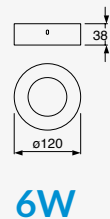

Drum

Luminario de Sobreponer en techo
Driver incluido
Material Aluminio
LED SMD
IP20

FRÍA LED
NEUTRA
CÁLIDA

39112-0-WW	3 000K	6W 400lm 0,05A 110-277V~ 50-60Hz	39112-1-WW	3 000K	6W 400lm 0,05A 110-277V~ 50-60Hz	39112-2-WW	3 000K	6W 400lm 0,05A 110-277V~ 50-60Hz
39112-0-NW	4 000K	Ø120*38mm	39112-1-NW	4 000K	Ø120*38mm	39112-2-NW	4 000K	Ø120*38mm
39112-0-CW	6 500K	Blanco	39112-1-CW	6 500K	Níquel	39112-2-CW	6 500K	Negro
39113-0-WW	3 000K	12W 800lm 0,09A 110-277V~ 50-60Hz	39113-1-WW	3 000K	12W 800lm 0,09A 110-277V~ 50-60Hz	39113-2-WW	3 000K	12W 800lm 0,09A 110-277V~ 50-60Hz
39113-0-NW	4 000K	Ø175*38mm	39113-1-NW	4 000K	Ø175*38mm	39113-2-NW	4 000K	Ø175*38mm
39113-0-CW	6 500K	Blanco	39113-1-CW	6 500K	Níquel	39113-2-CW	6 500K	Negro
39114-0-WW	3 000K	18W 1200lm 0,14A 110-277V~ 50-60Hz	39114-1-WW	3 000K	18W 1200lm 0,14A 110-277V~ 50-60Hz	39114-2-WW	3 000K	18W 1200lm 0,14A 110-277V~ 50-60Hz
39114-0-NW	4 000K	Ø225*38mm	39114-1-NW	4 000K	Ø225*38mm	39114-2-NW	4 000K	Ø225*38mm
39114-0-CW	6 500K	Blanco	39114-1-CW	6 500K	Níquel	39114-2-CW	6 500K	Negro