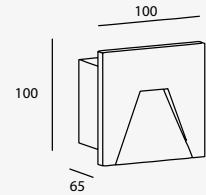

CÁLIDA LED

ETX-0193-CEM

Luminario de cortesía para empotrar en muro Cemento

1.9W

Material Cemento
LED
1.9W 20lm 3 000K
100-240V~ 50-60Hz
100*65*100mm
IP65
IK03