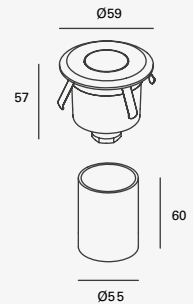

Senya

NUEVO

CÁLIDA LED

ETX-0370-ALU

Luminario de empotrar en piso o pared
Aluminio
3 000K
IP65-IP67
Óptica 60°
Incluye caja de empotrar

Material Aluminio y Policarbonato
1W 27lm
110-130V~ 50-60Hz
Ø40*35mm

1W

Producto de alta resistencia, apto para tránsito de personas.

Recomendado tanto para instalación en la pared como en el suelo.

NUEVO

CÁLIDA LED

ETX-0371-ALU

Luminario de empotrar en piso o pared
Aluminio
3 000K
IP65-IP67
Óptica 60°
Incluye caja de empotrar

Material Aluminio y Cristal
1.7W 83lm
110-130V~ 50-60Hz
Ø59*57mm

1.7W

Way

NUEVO

CÁLIDA LED

ETX-0349-GRI

Luminario de sobreponer en piso o pared
Gris
3 000K
IP65-IP67

Material Aluminio y Policarbonato
0.4W 5lm
12V AC/DC
Ø70*13mm
Instalación directamente en superficie

0.4W

Producto de alta resistencia, apto para tránsito de personas.

Recomendado tanto para instalación en la pared como en el suelo.