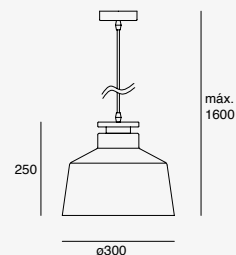

Luminario decorativo
suspendido
Negro
Material Aluminio
GU10 MR16
IP20

19901-NG

50W máx.
127V~ 60Hz
Ø120*1200mm

19903-NG

150W máx.
(3x50W)
127V~ 60Hz
*430*Ø80*1200mm

Nube

Luminario suspendido
Blanco y madera clara
Material Acero y madera
E26.
IP20