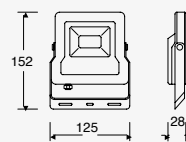

20W

Flood Neo

Luminario proyector
Resistente al agua a presión
Blanco
Driver Integrado
Ángulo de apertura 120°
Material Aluminio
LED SMD
IP65

FRÍA
CÁLIDA
LED

A-382-BL-WW

20W 1600lm
2 700K
100-240V~ 50-60Hz
125*152*28mm

A-382-BL-CW

20W 1600lm
6 500K
100-240V~ 50-60Hz
125*152*28mm