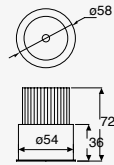

Mix

Sistema Modular para empotrar

CÁLIDA

NEUTRA

BLANCO

Blanco

LED
ETC-1700-BLA
ETC-0219-BLA