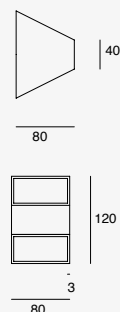

5W

Keop

Luminario de sobreponer
en techo o muro
Material Aluminio
LED COB
Fijo
Blanco
3 000K
IP20

CÁLIDA

LED

EDE-0229-BLA

4.6W 420lm
100-240V~ 50-60Hz
80*80*120mm