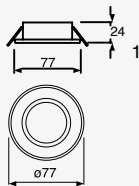

19007-3

NUEVO

Luminario tipo Downlight de empotrar redondo orientable
Chocolate
Lámpara incluida

Material Aluminio
GU5.3 MR16
35W máx. 0,28A
127V~ 60Hz
Ø100*60mm

Round

NUEVO

19061-1

Luminario tipo Downlight para empotrar Aluminio