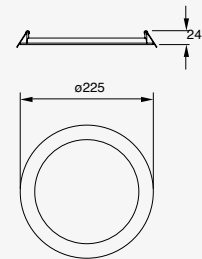

12W

12W 800lm
110-277V~ 50-60Hz
Ø175*24mm

39103-0-WW	Blanco	3 000K
39103-1-WW	Níquel	
39103-0-NW	Blanco	4 000K
39103-1-NW	Níquel	
39103-0-CW	Blanco	6 500K
39103-1-CW	Níquel	

18W

18W 1200lm
110-277V~ 50-60Hz
Ø225*24mm

39104-0-WW	Blanco	3 000K
39104-1-WW	Níquel	
39104-0-NW	Blanco	4 000K
39104-1-NW	Níquel	
39104-0-CW	Blanco	6 500K
39104-1-CW	Níquel	

Flat

Luminario LED para empotrar de techo
Redondo
Driver incluido
Material Aluminio
LED SMD
IP20

FRÍA LED
NEUTRA
CÁLIDA