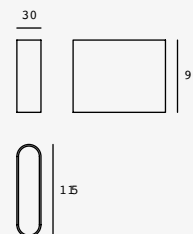

CÁLIDA LED

ETX-0433-BLA
ETX-0433-ANT

Luminario de
sobreponer en
muro
Driver integrado
Blanco
Gris Urbano

3.9W

Material Aluminio
LED
3.9W
320lm 3 000K
100-240V~ 50-60Hz
115*30*90mm
IP54