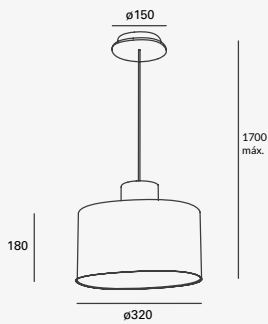

NUEVO

Lampa

Luminario suspendido
Material Madera y Textil
Beige | Madera
E26
IP20

LED
READY

EDE-0007-MAD

15W máx.
127V~ 60Hz
Ø320*180*1700mm

EDE-0008-MAD

15W máx.
127V~ 60Hz
Ø450*200*1700mm