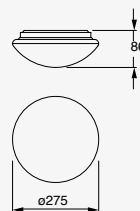

8W

10W

15W

Cloud

Luminario de Sobreponer
en techo
Blanco
Material Acero
LED SMD
3 000K
IP20

CÁLIDA
LED

19433 | **8W**
560lm
127V~ 60Hz
Ø220*86mm

19434 | **10W**
700lm
127V~ 60Hz
Ø275*86mm

19435 | **15W**
1000lm
127V~ 60Hz
Ø345*95mm