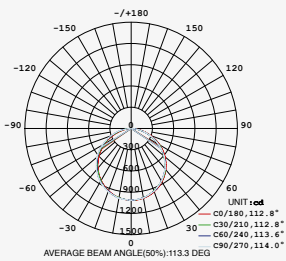

Panel LED

* Flujo luminoso es mayor al de un gabinete fluorescente tradicional T5 2x28W.