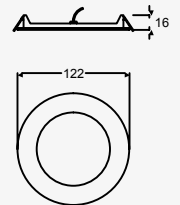

6W

Función de cambio de temperatura de color.

Flat CNW

Luminario LED para empotrar en techo
Redondo
Driver incluido
Material Aluminio
LED SMD

FRÍA
NEUTRA
CÁLIDA

39102-0-CNW

2 700K
4 000K
6 000K

6W
400lm 0.05A
120-240V~ 50-60Hz
Ø122*16mm