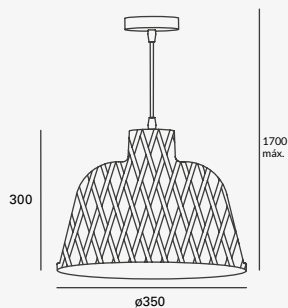

NUEVO

Meg

Luminario suspendido
Material Acero | Madera
Madera
E26
IP20

EDE-0010-MAD

15W máx.
127V~ 60Hz
Ø500*350*1700mm

NUEVO

Riba

Luminario suspendido
Material Acero | Madera
Natural
Madera
E26
IP20