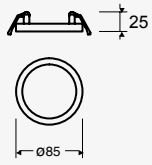

Luminario LED para empotrar en techo
Cuadrado
Driver incluido
Ángulo de Apertura 110°
Material Aluminio
LED SMD
4 000K
IP20

NEUTRA 

39921-1

6W
420lm 0.05A
110-277 V~ 50-60Hz
90°90°32mm

39922-1

12W
960lm 0.11A
110-277 V~ 50-60Hz
145°145°35mm