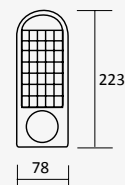

LED

5140-AM (neo)

Luminario de emergencia portátil con batería recargable
40 LEDS
LED SMD 5730

Material ABS
21W 0,25A 900lm
127V~60Hz
145*78*223mm
IP20

21W

Autonomía:
15h (baja intensidad)
10h (alta intensidad)
Reflector: 100h
Batería:
1x6Vcc
4000mA