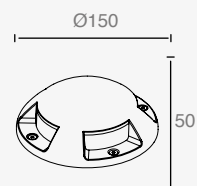

Up

Luminario de
sobreponer en piso
Material Aluminio y
policarbonato
Negro
3 000K
IP65

CÁLIDA
LED

IK10

APTO PARA
ZONAS SALINAS

TRÁNSITO
DE PERSONAS

19245

2.2W

2.2W
27lm
110-130V~ 50-60Hz
Ø150*50mm