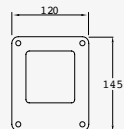

New-Flash

IK10

NUEVO

CÁLIDA LED

ETX-0507- BLA

*Luminario de sobreponer en muro
Difusor anti-deslumbramiento
Incluye 3 entradas de cable
Blanco

5W

Material Policarbonato
LED y driver integrado
5W 1,401lm 3 000K
100-240V~ 50-60Hz
115*65*215mm
IP65

NUEVO

CÁLIDA LED

ETX-0507- NEG

*Luminario de sobreponer en muro
Difusor anti-deslumbramiento
Incluye 3 entradas de cable
Negro

5W

Material Policarbonato
LED y driver integrado
5W 1,401lm 3 000K
100-240V~ 50-60Hz
115*65*215mm
IP65

Top-2

CÁLIDA LED

19235-B

Luminario de sobreponer en muro
Fijo
Driver Integrado
Grafito

6W

Material Aluminio
LED SMD
6W 100lm 3 000K
100-240V~ 50-60Hz
120*145*45mm
IP54