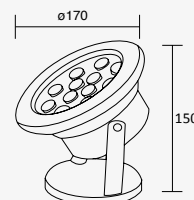

9W
 1.01A
 127V~ 60Hz
 Ø145*170mm

6W

9W

12W

18W

NUEVO

Gyros

Luminario tipo Proyector para Sobreponer
Material Acero inoxidable y cristal templado
Acero Inoxidable
IP67