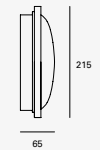

CÁLIDA LED

ETX-0507- NEG

*Luminario de sobreponer en muro
Difusor anti-deslumbramiento
Incluye 3 entradas de cable
Negro

5W

Material Policarbonato
LED y driver integrado
5W 1,401lm 3 000K
100-240V~ 50-60Hz
115*65*215mm
IP65