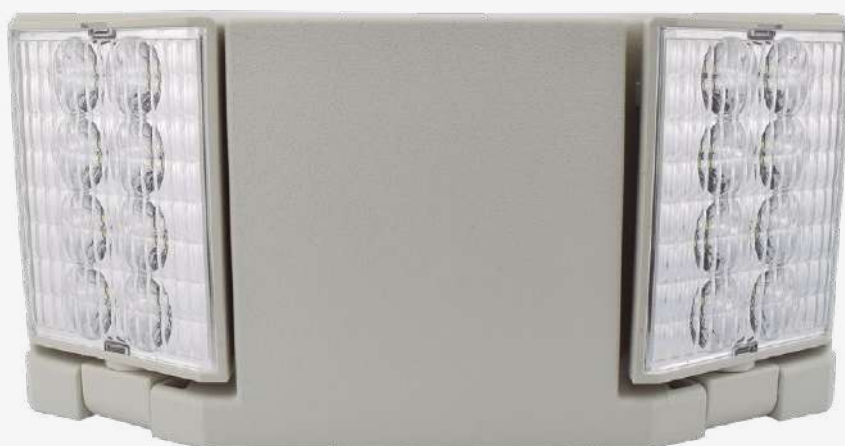

5130-0 (NEO)	Blanco	<p>3.2W 32 LED 210lm encendido total 110lm encendido parcial 127V~ 60Hz 4h con 16 LED 2h con 32 LED 338*50*45mm</p>
 <p>5160-0 (NEO)</p>	Blanco	<p>6W 60 LED 345lm encendido total 130lm encendido parcial 127V~ 60Hz 2.5h con 60 LED 7.5h con 20 LED 500*60*45mm</p>
 <p>5190-0 (NEO)</p>	Blanco y Negro	<p>9W 90 LED 450lm 127V~ 60Hz 6h con 30 LED 10h con 90 LED 597*45*60mm</p>