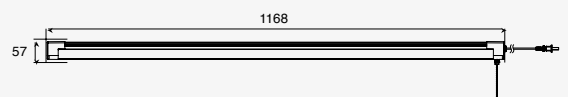

Luminario para sobreponer y suspender en techo
Blanco
Material Aluminio
Driver Integrado
IP20
4 000K

36W máx. 3600lm 0.32A
127V~ 60Hz
1168*75*57mm
Incluye lámpara, interruptor de cadena y cadenas de suspensión.
Longitud de cable: 1.5 m
Enlazable hasta 4 unidades