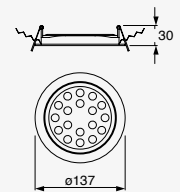

9W

Dots

Luminario tipo Downlight
Redondo Orientable
para empotrar en techo
Driver integrado
Material Aluminio y
policarbonato
LED SMD 2835
IP20

FRÍA
CÁLIDA

19136-0-WW
19136-0-CW

Blanco

3 000K
6 000K

3W 3"
0,02A 270lm
110-277V~ 50-60Hz

19136-1-WW
19136-1-CW

Plata

3 000K
6 000K

Ø92*30mm
Ángulo de
apertura 75°

19137-0-WW
19137-0-CW

Blanco

3 000K
6 000K

9W 5"
0,08A 720lm
110-277V~ 50-60Hz

19137-1-WW
19137-1-CW

Plata

3 000K
6 000K

Ø137*30mm
Ángulo de
apertura 120°