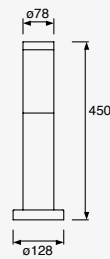

Koral

Luminario tipo Baliza
Resistente al agua a presión
Material Acero Inoxidable
AISI202 y Policarbonato
IP55
E26

LED
READY

ETX-0099-ANT

Gris Urbano

23W máx.
ø55*167mm (lámpara)
127V~ 60Hz
ø128*450mm