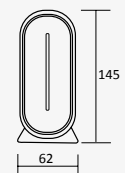

NUEVO

LED

5124-AZ (neo)

Luminario de emergencia portátil
Toma mini USB
24 LEDS
LED SMD 5730

Material ABS
12W 0,2A 200lm
5Vcc
52*62*145mm
IP20

12W

Autonomía:
5h (baja intensidad)
2h (alta intensidad)
Batería:
1x4Vcc
1200mA