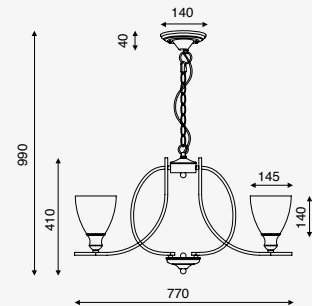

Asturias

Luminario decorativo
suspendido
Negro
Material Aluminio
E26
IP20

19916-NG

360W máx.
(6x60W)
127V~ 60Hz
Ø770*990mm