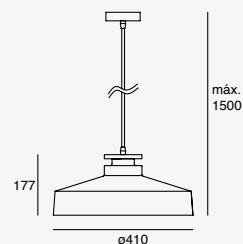

Luminario decorativo
suspendido
Negro
Material Aluminio
GU10 MR16
IP20

19901-NG

50W máx.
127V~ 60Hz
Ø120*1200mm

19903-NG

150W máx.
(3x50W)
127V~ 60Hz
*430*Ø80*1200mm

Nube

Luminario suspendido
Blanco y madera clara
Material Acero y madera
E26.
IP20