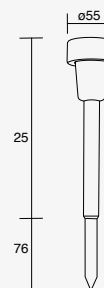

FRÍA LED

19243

Luminario solar de cortesía con estaca para jardín, con tecnología LED integrada. Negro

0.06W

Material Plástico
0.06W 5 000K
Ø55*250mm
IP44

Requiere de 1 pila tipo "botón" 100 mAh. Cargar por 10 o 12h antes del primer uso. Permita que la estaca se use de 8 a 12 ciclos completos antes de volver a cargar para alcanzar su máxima capacidad.