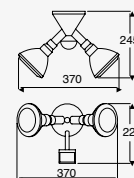

*Sin exposición a la intemperie.