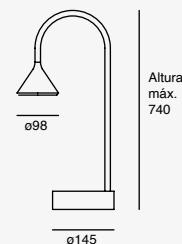

6.6W

Ding

Luminario portátil
Orientable
Driver Integrado
Material Aluminio y poli-carbonato
LED SMD
IP20

CÁLIDA
LED

EDE-0271-BLA
EDE-0271-NEG

Mesa
Blanco
Negro

6.6W 520lm 3 000K
100-240V~ 50-60Hz
239*145*740mm
Rotación de 360°
Cargador USB de
1000 mA integrado

EDE-0272-BLA
EDE-0272-NEG

Pie
Blanco
Negro

6.6W 520lm 3 000K
100-240V~ 50-60Hz
491*220*1655mm
Rotación de 360°