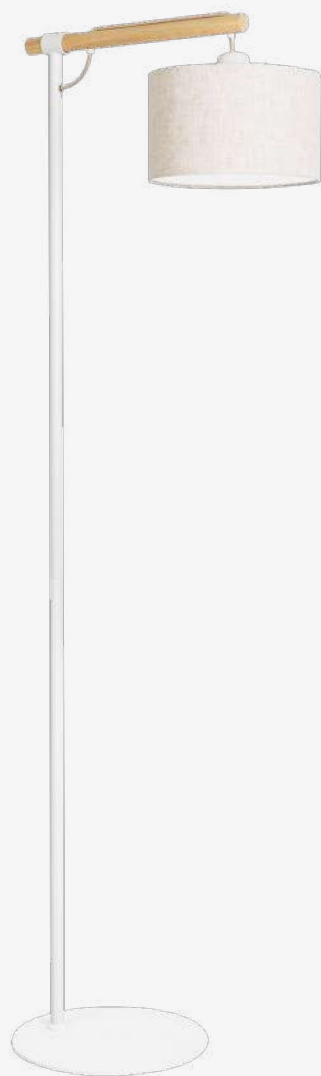

EDE-0500-BLA
EDE-0500-NEG

Blanco
Negro

4.6W 345lm 3 000K
100-240V~ 50-60Hz
160*Ø140*300mm

NUEVO

Lampa

Luminario de pie
Material Acero y textil
Blanco / Madera
E14
IP20

EDE-0006-MAD

15W máx.
127V~ 60Hz
460*280*1450mm