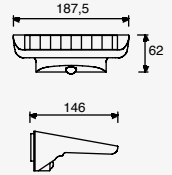

FRÍA

LED

4W

ETX-0104-NEG

Luminario Solar de sobreponer en muro
Sensor crepuscular y de movimiento integrado
Batería incluida
Negro

Material Policarbonato
LED SMD
4W 350lm 6000K
3.7V 1200mAh
187.5*62*146mm
IP44