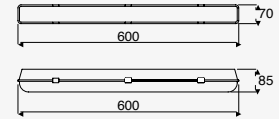

NUEVO

16W

36W

Parking LED sensor

Gabinete Estanca de Sobreponer
Blanco
Driver Integrado
Cubierta y base policarbonato,
reflector Acero
4 000K
IP65

NEUTRA
LED

19563-MW

Sensor de microondas de presencia
16W 0.16A
100-277V~ 50-60Hz
1600lm
600*85*70mm

19565-MW

Sensor de microondas de presencia
36W 0.33A
100-277V~ 50-60Hz
3600lm
1200*85*70mm