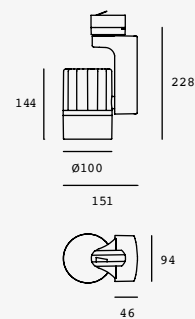

Mecanismo ajustable a la profundidad de cualquier downlight con base E26.

8.5W

39204-0-WW
39204-0-CW
39224-0 2 PACK

Material Aluminio
Acabado Blanco
LED SMD E26
8.5W 650lm 0.08A
110-220V~ 50-60Hz
Ø130mm

3000K
6000K
4000K

NUEVO

Keeper

Proyector en Riel
Orientable
Material Acero
Blanco / Negro
GU10
IP20
Medidas máximas de
la lámpara (foco)
L 64mm
Ø50mm

LED
READY

EDE-0479-BLA
EDE-0479-NEG

1 cabezal
8W máx.
127V~ 60Hz
90°Ø65*118mm
1xGU10 máx. 8W

EDE-0480-BLA
EDE-0480-NEG

2 cabezales
16W máx.
127V~ 60Hz
1300°Ø65*73mm
2xGU10 máx. 8W

EDE-0481-BLA
EDE-0481-NEG

3 cabezales
24W máx.
127V~ 60Hz
450°Ø65*73mm
3xGU10 máx. 8W

5.6W

Elit

Proyector para Riel
Apertura 48°
Material Aluminio
Blanco

CÁLIDA
LED

x 355°
y 90°

ETC-0306-BLA

5.6W

421lm 3 000K
100-240V~ 50 60Hz
102*52*101mm
IP20

*Nota: Compatible con carril monofásico, consultar con equipo comercial.

20W

35W