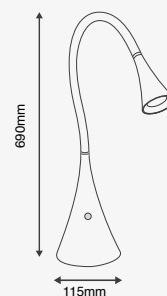

Arm

FRÍA LED

4.8W

19974-BL
19974-AZ
19974-RS

Luminario portátil de escritorio
3 niveles de atenuación

Blanco
Azul
Rosa

Aluminio y cristal
LED SMD
4.8W 0.04A
5 000K
100-240V~ 50-60Hz
550*160*345mm
IP20

Swan

NEUTRA LED

6W

19973-RJ

Luminario portátil de escritorio
3 niveles de atenuación
Cargador USB 5Vcd
1A
Rojo

Material Aluminio y Policarbonato
LED SMD
4.8W 640lm
5 000K
100-240V~ 50-60Hz
Ø115*690mm
IP20