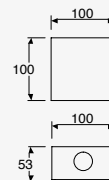

Spy Glass

Chip

NEUTRA **LED**

2W

NEUTRA **LED**

4W

19233

Luminario de sobreponer en muro
Gris Oxford
Dirigible
Ángulo de apertura 30°

Material Aluminio y Cristal
LED CREE 0.02A
100-240V~ 50-60Hz
2W 140lm 4 000K
112*100*140mm
IP44

19213

Luminario de sobreponer en muro
Gris Oxford

Material Aluminio y Cristal
LED CREE 0.04A
100-240V~ 50-60Hz
4W 350lm 4 000K
100*100*53mm
IP44

Visor

Pixel

NEUTRA **LED**

2W

CÁLIDA **LED**

4W

19234

Luminario de sobreponer en muro
Gris Oxford

Material Aluminio y Cristal
LED CREE 0.02A
100-240V~ 50-60Hz
2W 65lm 4000K
80*100*46mm
IP44

19222

Luminario de sobreponer en muro
Driver integrado

Material Aluminio
LED
4W 110lm 3 000K
100-240V~ 50-60Hz
125*58*125 mm
IP54