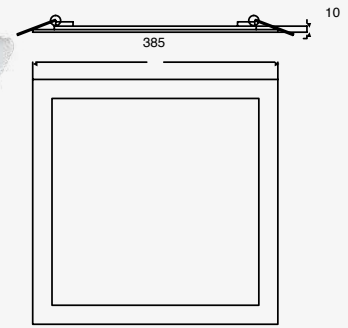

39155-0	1950lm	4 000K
---------	--------	--------

36W

NEUTRA 36W
110-277V~ 50-60Hz
385*385*10mm

39156-0	2800lm	4 000K
---------	--------	--------

Flat Square

Luminario LED para empotrar en techo
Blanco
Driver incluido
Material Aluminio
LED SMD
IP20