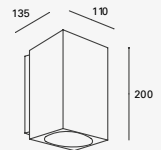

ETX-0163-CEM
ETX-0164-CEM

Redondo
Cuadrado
Luminario de
sobreponer en
muro
Fijo
Cemento

Material Cemento y
cristal
2xGU10 16W máx.
127V~ 60Hz
135*110*200mm
IP44