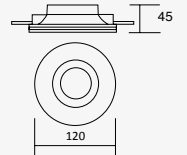

19103

Luminario tipo Downlight para empotrar en techo con portalámpara Blanco

Material Yeso
GU5.3 MR16
35W máx. 0.27A
127V~ 60Hz
Ø120*45mm
IP20