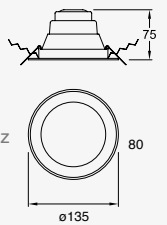

FRÍA
CÁLIDA

LED

19114-0-WW
19114-0-CW

Downlight Redondo 3"
Driver integrado
Blanco
Ángulo de apertura 75°

3W

Material Aluminio y Policarbonato
LED COB
3W 240lm
110-277V~ 50-60Hz
Ø90*58mm IP20
3 000K
6 000K

FRÍA
CÁLIDA

LED

19115-0-WW
19115-0-CW

Downlight Redondo 5"
Driver integrado
Blanco
Ángulo de apertura 115°

10 cm

9W

Material Aluminio y Policarbonato
LED COB
9W 540lm
110-277V~ 50-60Hz
Ø135*75mm IP20
3 000K
6 000K