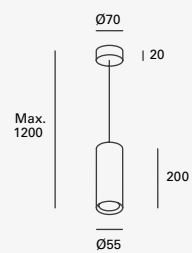

NUEVO

Era

Luminario decorativo
suspendido
Material Aluminio
GU10
IP20

LED
READY

ETC-0079-BLA
ETC-0079-NEG

8W máx.
127V~ 60Hz
Ø70*200mm
Altura máx. 1200mm
Blanco
Negro