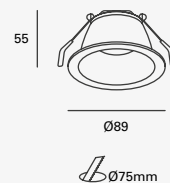

NUEVO

NUEVO

NUEVO

5.4W

Mode

Luminario LED para empotrar de techo redondo
Blanco
Material Policarbonato
3 000K
LED
IP23

CÁLIDA

LED

ETC-0072-BLA

5.4W
455lm
100-240V~ 50-60Hz
Ø89*55mm

ETC-0073-BLA

5.4W
409lm
100-240V~ 50-60Hz
Ø91*60mm

ETC-0074-BLA

5.4W
436lm
100-240V~ 50-60Hz
Ø87*68mm