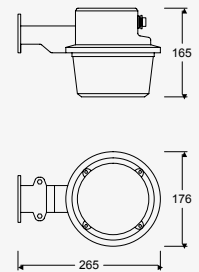

35W

Patio

Luminario de sobreponer en muro
Café
Material Aluminio
IP65
Driver integrado
CRI+80
Sensor fotocelda
Ángulo de detección 120°

FRÍA

19240

LED 3030
6 500K
3850lm
35W máx.
100-277V~ 50-60Hz
176*265*165mm