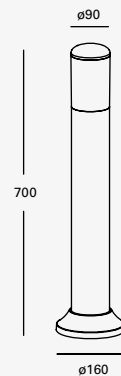

NUEVO

ETX-0134-NEG

Luminario tipo
Baliza
E26
Negro

Material
Policarbonato
15W máx.
127V~ 60Hz
Ø160*700mm
IP44