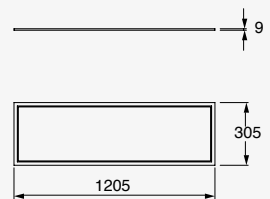

Panel LED

* Flujo luminoso es mayor al de un gabinete fluorescente tradicional T5 2x28W.

- Factor de Potencia 0.99
- Ángulo de Apertura 120°
- Flujo luminoso 3200lm

NEUTRA **LED**

19461-0
19461-1

Luminario tipo
Panel LED
Ángulo de
apertura 120°
IP20
Blanco
Níquel
Driver Incluido

36W

Material Aluminio
LED SMD 4014
36W 3200lm 4 000K
100-277V~50-60Hz
0.9A
605*605*9mm
Incluye sirgas para
suspender hasta 1m

* Flujo luminoso es mayor al de un gabinete fluorescente tradicional T5 3x14W.

NEUTRA **LED**

19466-0
19466-1

Luminario tipo
Panel LED
Ángulo de
apertura 120°
IP20
Driver Incluido

36W

Material Aluminio
LED SMD 4014
36W 0.9A
3200lm 4 000K
100-277V~50-60Hz
305*1205*9mm

- Factor de Potencia 0.99
- Ángulo de Apertura 120°
- Flujo luminoso 3200lm