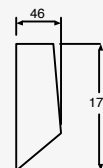

CÁLIDA LED

19215

Luminario
de sobreponer en
muro
Driver integrado
Negro

2W

Material Aluminio y Cristal
LED Philips®
2W (2 x 1W) 0.02A
120lm 3 000K
100-240V~ 60Hz
170*83*46mm
IP54
Apertura 80°