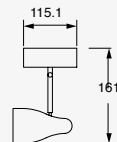

17W

22W

Molina

Proyector en Riel
Atenuable
Orientable
Níquel Satinado
Apertura 33°
Material Metal
LED COB

CÁLIDA
LED

19552-3 3 cabezales
17W (3x5.6W)
3x400lm 3 000K
127V~ 60Hz
485.9*115.1*161mm

19552-4 4 cabezales
22W (4x5.5W)
4x400lm 3 000K
127V~ 60Hz
755.9*115.1*161mm