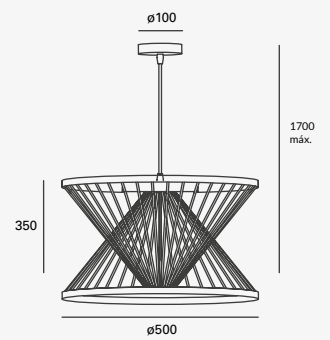

NUEVO

Meg

Luminario suspendido
Material Acero | Madera
Madera
E26
IP20

EDE-0010-MAD

15W máx.
127V~ 60Hz
Ø500*350*1700mm