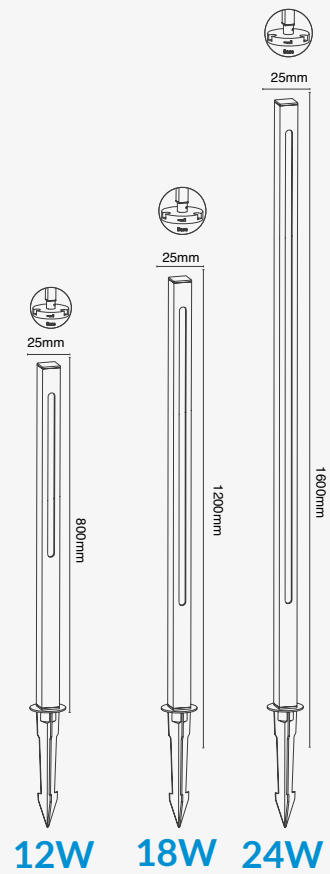

19270

12W máx.
0.11A 440lm
110-240V~ 50-60Hz
25*25*800mm

19271

18W máx.
0.16A 650lm
110-240V~ 50-60Hz
25*25*1200mm

19272

24W máx.
0.22A 880lm
110-240V~ 50-60Hz
25*25*1600mm