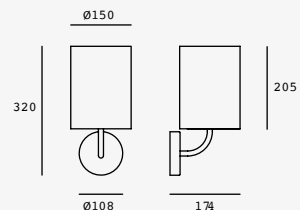

EDE-0381-SAT

Luminario para sobreponer en muro de lectura
Níquel Satinado y Blanco

Material Acero
E26 40W máx.
100-240V~ 50-60Hz
174*Ø150*320mm