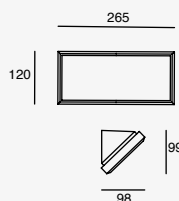

Samper

APTO PARA ZONAS SALINAS

Resistente al agua a presión.
Apto para instalación en la zona costera.

CÁLIDA LED

11W

ETX-0353-NEG

Luminario de sobreponer en muro
Fijo
Driver Integrado Negro

Material Policarbonato y ABS
LED SMD
10.5W 1100lm 3 000K
100-240V~ 50-60Hz
265*120*99mm
IP65