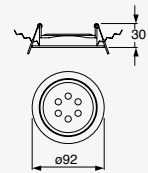

NUEVO

3W

9W

Dots

Luminario tipo Downlight
Redondo Orientable
para empotrar en techo
Driver integrado
Material Aluminio y
policarbonato
LED SMD 2835
IP20

FRÍA
CÁLIDA

19136-0-WW
19136-0-CW

Blanco

3 000K
6 000K

3W 3"
0,02A 270lm
110-277V~ 50-60Hz

19136-1-WW
19136-1-CW

Plata

3 000K
6 000K

Ø92*30mm
Ángulo de
apertura 75°

19137-0-WW
19137-0-CW

Blanco

3 000K
6 000K

9W 5"
0,08A 720lm
110-277V~ 50-60Hz

19137-1-WW
19137-1-CW

Plata

3 000K
6 000K

Ø137*30mm
Ángulo de
apertura 120°