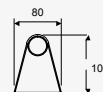

NEUTRA **LED**

19217 Luminario de sobreponer en muro Gris

2.1W

Material Aluminio y Plástico
LED Philips 0.02A
100-240V~ 50-60Hz
2.1W 170lm 4 000K
80*90*100mm
IP44