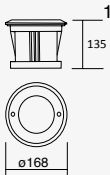

NUEVO

12W

CÁLIDA LED