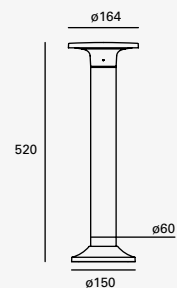

NUEVO

CÁLIDA LED

ETX-0487-NEG

Luminario tipo
Baliza
IK08
Negro

6.3W

Material Aluminio
LED
6.3W 677lm 3 000K
100-240V~ 50-60Hz
Ø164*520mm
IP44