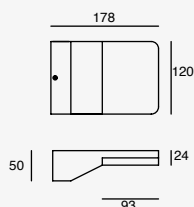

Serenate

CÁLIDA LED

8W

ETX-0254-NEG

Luminario de sobreponer en muro
Fijo
Driver Integrado Negro

Material Aluminio y policarbonato
LED SMD
7.6W 1000lm 3 000K
100-240V~ 50-60Hz
178*120*50mm
IP44