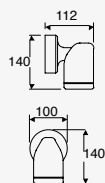

Spy Glass

Chip

NEUTRA **LED**

2W

NEUTRA **LED**

4W

19233

Luminario de sobreponer en muro
Gris Oxford
Dirigible
Ángulo de apertura 30°