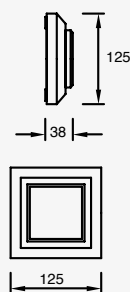

2W

ETX-0129-NEG

LED
2W 400lm 4000K
100-240V~ 50-60Hz
125*125*38mm