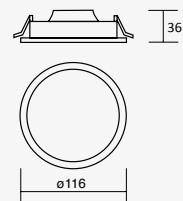

NUEVO

Flat Plastik

Luminario LED para empotrar en techo
Blanco
Driver incluido
Ángulo de Apertura 110°
Material Policarbonato
LED SMD
IP20
4 000K

NEUTRA

6W

12W

18W

39302-0 **6W**
500lm 0.36A
110-277V~ 50-60Hz
Ø116*36mm

39303-0 **12W**
1080lm 0.63A
110-277V~ 50-60Hz
Ø166*36mm

39304-0 **18W**
1620lm 0.93A
110-277V~ 50-60Hz
Ø220*37mm