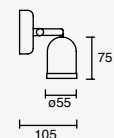

7W

21W

Kapsel (Idea)

Proyector en Riel
Orientable
Blanco
Material Acero
LED
GU10-MR16
*Lámpara no incluida
IP20
Medidas máximas de la
lámpara (foco)
L 54mm
Ø50mm

19553-1

1 cabezal
1x7W máx.
Ø50*54mm (lámpara)
127V~ 60Hz
80*86*125mm