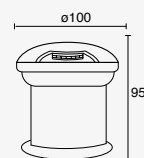

3W

Walker

Luminario de empotrar en piso
Aluminio + Plástico +
Cristal Templado
Negro
2 700K
IP67
Incluye caja de empotrar

CÁLIDA

LED

19247

3W
60lm
100-240 V~ 50-60Hz
Ø100*95mm