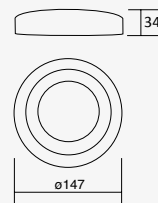

Material Acero y Cristal
11.5W
1360lm
100-240V~ 50-60Hz
Ø236*236*78*mm

NUEVO

3
Opciones de encendido desde tu apagador de pared:

1er Pulsación Aro Externo Encendido

2da Pulsación Aro Interno Encendido

3er Pulsación Ambos Aros Encendidos