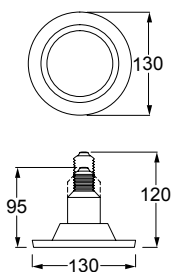

39204-0-WW
39204-0-CW
39224-0 2 PACK

Material Aluminio
Acabado Blanco
LED SMD E26
8.5W 650lm 0.08A
110-220V~ 50-60Hz
Ø130mm

3000K
6000K
4000K

39204-1-WW
39204-1-CW

Material Aluminio
Acabado Níquel
LED SMD E26
8.5W 650lm 0.08A
110-220V~ 50-60Hz
Ø130mm

3 000K
6 000K

FRÍA
NEUTRA
CÁLIDA

LED