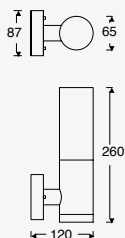

Pipe

CÁLIDA **LED**

3W

19224

Luminario de sobreponer en muro
Difusor policarbonato ópalo
Driver integrado

Material Aluminio LED
3W 500lm 3 000K
100-240V~ 50-60Hz
120*87*260mm
IP54