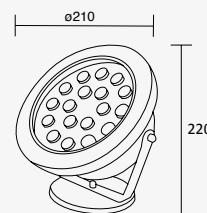

9W
 1.01A
 127V~ 60Hz
 Ø145*170mm

6W

9W

12W

18W

NUEVO

Gyros

Luminario tipo Proyector para Sobreponer
Material Acero inoxidable y cristal templado
Acero Inoxidable
IP67