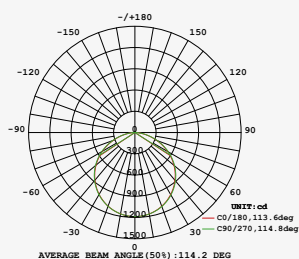

NEUTRA LED

19464-0

Luminario tipo Panel LED para plafón reticular Blanco
Ángulo de apertura 114°
Factor de potencia 0.99

36W

Material Aluminio y Plástico
LED SMD
36W 3200lm
4 000K
110-277V~ 50-60Hz
295*1195*45mm
IP20