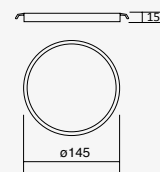

NUEVO

6W

12W

Función de cambio de temperatura de color.

Flat Deco Plus

Luminario tipo downlight para empotrar, con cambio de temperatura de color.
Blanco
Driver incluido
Material Aluminio y policarbonato
IP20

FRÍA **LED**

NEUTRA

CÁLIDA

39321-0-CNW **6W**
380lm 0.05A
110-277V~ 50-60Hz
Ø95*30mm

39322-0-CNW **12W**
840lm 0.11A
110-277V~ 50-60Hz
Ø145*15mm