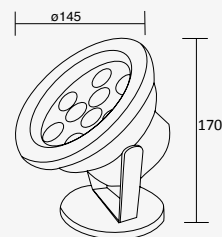

9W

NUEVO

Gyros

Luminario tipo Proyector para Sobreponer
Material Acero inoxidable y cristal templado
Acero Inoxidable
IP67

CÁLIDA

LED

19250 6W
0.641A 337lm
110-240V~ 50-60Hz
Ø120*160mm
3 000K

19251 9W
1.01A 492lm
110-240V~ 50-60Hz
Ø145*170mm
3 000K

19252 12W
0.6A 715lm
110-240V~ 50-60Hz
Ø170*150mm
3000K

19253 18W
0.93A 1037lm
110-240V~ 50-60Hz
Ø210*220mm
3000K