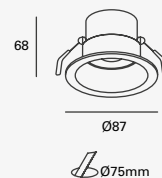

NUEVO

NUEVO

NUEVO

5.4W

Mode

Luminario LED para empotrar de techo redondo
Blanco
Material Policarbonato
3 000K
LED
IP23

CÁLIDA

LED

ETC-0072-BLA

5.4W
455lm
100-240V~ 50-60Hz
Ø89*55mm

ETC-0073-BLA

5.4W
409lm
100-240V~ 50-60Hz
Ø91*60mm

ETC-0074-BLA

5.4W
436lm
100-240V~ 50-60Hz
Ø87*68mm