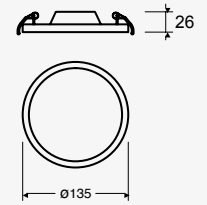

6W

6W 480lm
100-277V~ 50-60Hz
Ø85*25mm

39121-0-WW	Blanco	2 700K
39121-1-WW	Níquel	
39121-0-CW	Blanco	6 500K
39121-1-CW	Níquel	

12W

12W 960lm
100-277V~ 50-60Hz
Ø135*26mm

39122-0-WW	Blanco	2 700K
39122-1-WW	Níquel	
39122-0-CW	Blanco	6 500K
39122-1-CW	Níquel