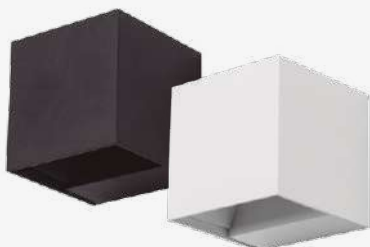

Rex

CÁLIDA LED

ETX-0432-BLA
ETX-0432-ANT

Luminario de
sobreponer en
muro
Driver integrado
Blanco
Gris Urbano

5.2W

Material Aluminio
LED
5.2W
575lm 3 000K
100-240V~ 50-60Hz
80*80mm
IP54