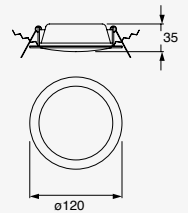

NUEVO

7W

12W

Slim

Luminario tipo Downlight para empotrar en techo
Driver integrado
Blanco
Material Aluminio y policarbonato
Ángulo de apertura 90°
IP20

FRÍA

LED

CÁLIDA

19159-0-CW
19159-0-WW

19159-1-CW
19159-1-WW

Blanco

Níquel

3 000K
6 000K

3 000K
6 000K

7W
0,05A 1102lm
127V~ 60Hz
Ø120*35mm
3"

19158-0-WW
19158-0-CW

19158-1-WW
19158-1-CW

Blanco

Níquel

3 000K
6 000K

3 000K
6 000K

12W
0,09A 919lm
127V~ 60Hz
Ø150*45mm
5"