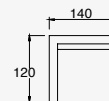

NEUTRA **LED**

19212 Luminario de sobreponer en muro Blanco

3.5W

Material Aluminio y Plástico
LED SMD 0.03A
100-240V~ 50-60Hz
3.5W 300lm 4 000K
120*120*140mm
IP44