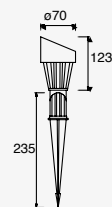

LUZ VERDE

ETX-0111-NEG

Luminario proyector LED y driver integrados Resistente al agua a presión Estaca incluida Negro

6W

Material Aluminio 6W 300lm Luz verde
100-240V~ 50-60Hz
Ø70*123mm
IP65