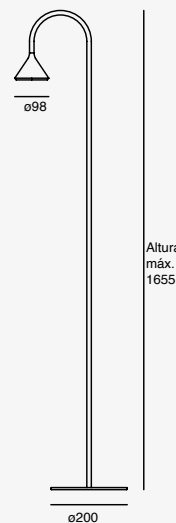

EDE-0500-BLA
EDE-0500-NEG

Blanco
Negro

4.6W 345lm 3 000K
100-240V~ 50-60Hz
160*Ø140*300mm

NUEVO

Lampa

Luminario de pie
Material Acero y textil
Blanco / Madera
E14
IP20

EDE-0006-MAD

15W máx.
127V~ 60Hz
460*280*1450mm