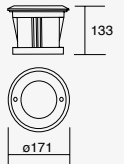

NUEVO

9W

CÁLIDA LED

19295

Luminario para empotrar en piso

Material Acero Inoxidable y Cristal templado
9W 0.08A 810lm
110-240V~ 60Hz
3 000K
Ø171*133mm
IP67