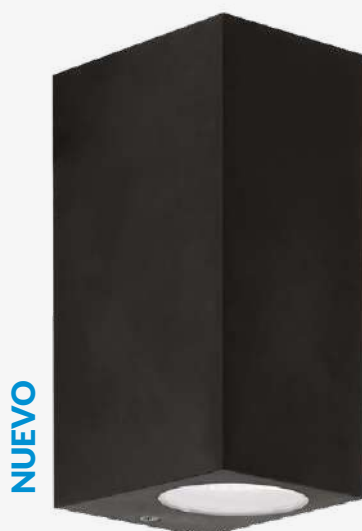

Kubo Double Emission

ETX-0141-NEG

Luminario de
sobreponer
en muro
Negro

Material
Policarbonato y ABS
2xGU10
16W máx.
127V~ 60Hz
92*70*160mm
IP44