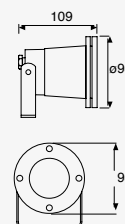

Luminario proyector
Resistente al agua a presión
Estaca incluida

Material Aluminio y Cristal
GU10-MR16
50W máx.
Ø50*55mm (lámpara)
127V~ 60Hz
Ø98*109mm
IP65

ETX-1400-BLA
ETX-1400-NEG
ETX-1400-GRI

Blanco
Negro
Gris