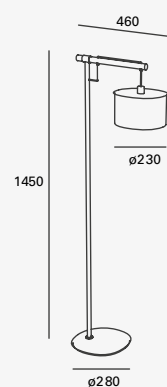

NUEVO

Lampa

Luminario de pie
Material Acero y textil
Blanco / Madera
E14
IP20

EDE-0006-MAD

15W máx.
127V~ 60Hz
460*280*1450mm