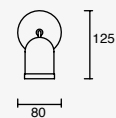

NUEVO

Keeper

Proyector en Riel
Orientable
Material Acero
Blanco / Negro
GU10
IP20
Medidas máximas de
la lámpara (foco)
L 64mm
Ø50mm

LED
READY

EDE-0479-BLA
EDE-0479-NEG

1 cabezal
8W máx.
127V~ 60Hz
90°Ø65*118mm
1xGU10 máx. 8W

7W

21W

Kapsel (Idea)

Proyector en Riel
Orientable
Blanco
Material Acero
LED
GU10-MR16
*Lámpara no incluida
IP20
Medidas máximas de la
lámpara (foco)
L 54mm
Ø50mm

19553-1

1 cabezal
1x7W máx.
Ø50*54mm (lámpara)
127V~ 60Hz
80*86*125mm