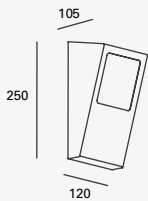

Nika

LED
READY

NUEVO

ETX-0203-NEG

Luminario de sobreponer en muro Negro
Medidas máximas de la lámpara (foco)
L 105mm
Ø120mm

Material Acero y Cristal
E26 15W máx.
127V~60Hz
250*105*120mm
IP44

Pixa Double

LED
READY