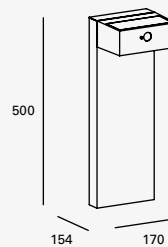

NUEVO

3W

Top Solar

Luminario tipo Baliza
Material Aluminio
Gris Urbano
IP44
3 modos de funcionamiento
Hasta 24h de autonomía.
Sensor crepuscular y de
presencia incluido
(hasta 7m y 90° de alcance).

CÁLIDA
LED

ETX-0172-ANT

3W 129lm 3 000K
500*154*170mm

ETX-0173-ANT

3W 129lm 3 000K
800*154*170mm