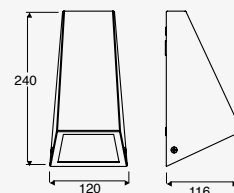

Karen

LED
READY

ETX-1900-GRI
ETX-1900-NEG

Luminario de
sobreponer
en muro

Gris
Negro

Material Acero
GU10-MR16
35W máx.
127V~ 60Hz
85*145*71mm
IP44

ETX-1901-GRI
ETX-1901-NEG

Luminario de
sobreponer
en muro

Gris
Negro

Material Acero
E26
60W máx.
Ø60*120mm (lámpara)
127V~ 60Hz
120*240*116mm
IP44