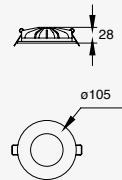

- NEUTRA
- CÁLIDA
- LED

- ETC-0175-BLA 3 000K
- ETC-0215-BLA 4 000K
- ETC-0176-BLA 3 000K
- ETC-0216-BLA 4 000K

Downlight Redondo Fijo 4" Blanco Driver incluido

Material Aluminio LED SMD 100-240V~ 50-60Hz Ø105*28mm IP44

- 6.5W 890lm
- 9W 1150lm