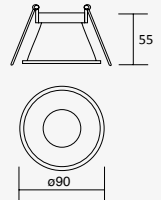

Domus

NUEVO

19117-0

Luminario tipo downlight para empotrar en techo con portalámpara para GU10 y GU5.3 MR16 Blanco IP20

Material Aluminio y Policarbonato
35W máx. 0.28A
127V~ 60Hz
Ø90*55mm

Yeso Redondo

NUEVO