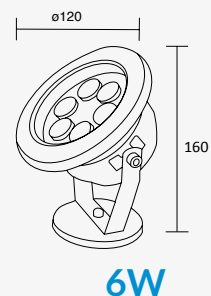

ETX-0374-NEG

Luminario
proyector
LED
Estaca incluida
Negro

4.5W

Material
Policarbonato y ABS
4.5W 504lm 3 000K
100-240V~ 50-60Hz
130*Ø80*113mm
IP65

6W

9W

NUEVO

Gyros RGB