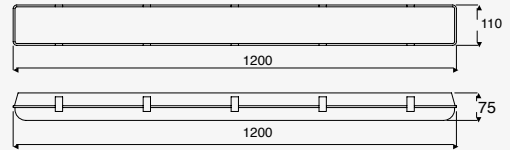

Configuración predeterminada del control inteligente del sensor

Distancia		Tiempo hasta que se atenúa (sin movimiento)		Sensor de luz ambiental		Intensidad de luz		Tiempo hasta que se apaga (sin movimiento)	
1	2	3	4	5	6	7	8	9	10
	Muy cerca		Apagado		Apagado		25%		Apagado
	Cerca		30 seg		Nublado		50%		30 seg
	Rango medio		10 min		Atardecer		75%		10 min
	Lejos		30 min		Noche		100%		30 min

NUEVO

36W