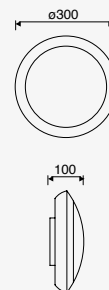

Orion

CÁLIDA LED

5.6W

ETX-0380-GRI
ETX-0380-NEG

Luminario de
sobreponer
Fijo
Driver Integrado

Gris
Negro

Material Aluminio y cristal
LED COB
5.6W 610lm 3 000K
100-240V~ 50-60Hz
Ø90*126mm
IP54

Ford

LED
READY

ETX-1801-BLA
ETX-1801-GRI

Luminario de
sobreponer
en techo y muro
Resistente al agua
a presión
Blanco
Gris

Material Aluminio y Cristal
Material Policarbonato y
ABS
E26
2x20W
127V~ 60Hz Ø300*100mm
IP65