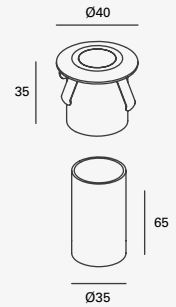

Luminario de empotrar en piso o pared
Aluminio
3 000K
IP65-IP67
Óptica 60°
Incluye caja de empotrar

Material Aluminio y Policarbonato
1W 27lm
110-130V~ 50-60Hz
Ø40*35mm

1W

Producto de alta resistencia, apto para tránsito de personas.