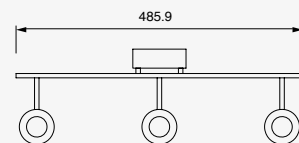

17W

22W

Molina

Proyector en Riel
Atenuable
Orientable
Níquel Satinado
Apertura 33°
Material Metal
LED COB

CÁLIDA
LED

19552-3 3 cabezales
17W (3x5.6W)
3x400lm 3 000K
127V~ 60Hz
485.9*115.1*161mm

19552-4 4 cabezales
22W (4x5.5W)
4x400lm 3 000K
127V~ 60Hz
755.9*115.1*161mm