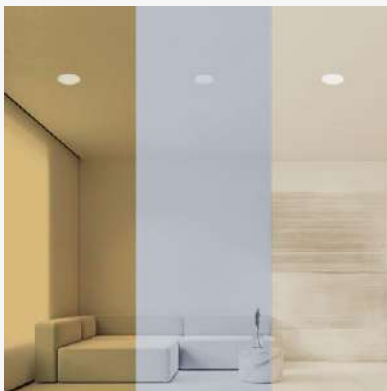

Función de cambio de temperatura de color.

Flat CNW

Luminario LED para empotrar en techo
Redondo
Driver incluido
Material Aluminio
LED SMD

FRÍA
NEUTRA
CÁLIDA

39102-0-CNW

2 700K
4 000K
6 000K

6W
400lm 0.05A
120-240V~ 50-60Hz
Ø122*16mm