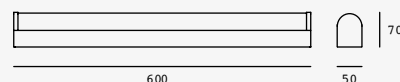

11.5W

Lungo

Arbotante
Cromo / Opal
Policarbonato / Acero
3 000K
IP44

EDE-0428-CRO
7.7W
910lm
100-240V~ 50-60Hz
300*50*70mm

EDE-0429-CRO
11.5W
1365lm
100-240V~ 50-60Hz
600*50*70mm