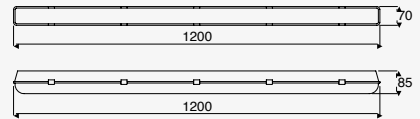

NUEVO

16W

36W

19563-DIM

Control remoto, atenuación de luz, rango de distancia, sensor de presencia, fotocelda y tiempo de encendido

16W 0.16A
100-277V~ 50-60Hz
1600lm
600*85*70mm

19565-DIM

Control remoto, atenuación de luz, rango de distancia, sensor de presencia, fotocelda y tiempo de encendido

36W 0.33A
100-277V~ 50-60Hz
3600lm
1200*85*70mm

Parking LED control

Gabinete Estanca de Sobreponer
Blanco
Driver Integrado
Cubierta y base policarbonato,
reflector Acero
4 000K
IP65

NEUTRA