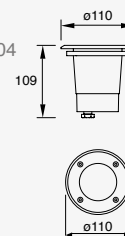

19268
Luminario de cortesía para empotrar en suelo con tecnología LED integrada
Acero inoxidable
Incluye housing y cable de 80 cm

Material Acero inoxidable y cristal
GU5.3 MR16
5W 0,03A
127V~ 60Hz
Ø120*140mm
IP67

ETX-1000-INO

Luminario de empotrar en suelo
Caja de empotrar incluida
Acero Inoxidable

Material Acero Inoxidable AISI304
GU10-MR16
50W máx.
ø50*55mm (lámpara)
127V~ 60Hz
Ø110*109mm
IP67