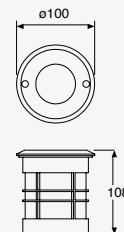

Luminario de empotrar en suelo

Material Acero Inoxidable y Cristal templado
LED SMD
1W
110-240V~ 60Hz
70lm 3 000K
Ø62*90mm
IP67

CÁLIDA LED

3W

19204

Luminario de empotrar en suelo

Material Acero Inoxidable y Cristal templado
LED SMD
3W (3 x 1W)
110-240V~ 60Hz
210lm 3 000K
Ø100*108mm
IP67