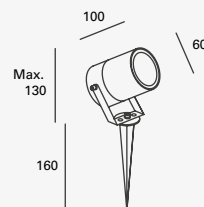

ETX-0360-NEG

Luminario de sobreponer en muro Negro

Material Aluminio y cristal
GU10 8W máx.
127V~60Hz
130*Ø60*100mm
IP65