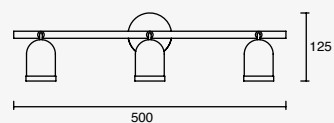

7W

21W

Kapsel (Idea)

Proyector en Riel
Orientable
Blanco
Material Acero
LED
GU10-MR16
*Lámpara no incluida
IP20
Medidas máximas de la
lámpara (foco)
L 54mm
Ø50mm

19553-1

1 cabezal
1x7W máx.
Ø50*54mm (lámpara)
127V~ 60Hz
80*86*125mm