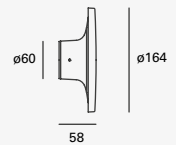

6.3W

Yika

Luminario de
sobreponer en muro
Fijo
Negro
3000K
IP44
IK08

CÁLIDA
LED

ETX-0486-NEG

Material
Policarbonato y ABS
6.3W 677lm
100-240V~ 50-60Hz
Ø164*58mm