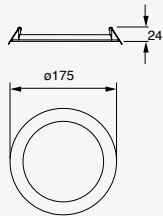

4W

4W 200lm
110-277V~ 50-60Hz
Ø85*24mm

39101-0-WW	Blanco	3 000K
39101-1-WW	Níquel	
39101-0-NW	Blanco	4 000K
39101-1-NW	Níquel	
39101-0-CW	Blanco	6 500K
39101-1-CW	Níquel	

6W

6W 400lm
110-277V~ 50-60Hz
Ø120*24mm

39102-0-WW	Blanco	3 000K
39102-1-WW	Níquel	
39102-0-NW	Blanco	4 000K
39102-1-NW	Níquel	
39102-0-CW	Blanco	6 500K
39102-1-CW	Níquel	

12W

12W 800lm
110-277V~ 50-60Hz
Ø175*24mm

39103-0-WW	Blanco	3 000K
39103-1-WW	Níquel	
39103-0-NW	Blanco	4 000K
39103-1-NW	Níquel	
39103-0-CW	Blanco	6 500K
39103-1-CW	Níquel	

18W

18W 1200lm
110-277V~ 50-60Hz
Ø225*24mm

39104-0-WW	Blanco	3 000K
39104-1-WW	Níquel	
39104-0-NW	Blanco	4 000K
39104-1-NW	Níquel	
39104-0-CW	Blanco	6 500K
39104-1-CW	Níquel	

Flat

Luminario LED para empotrar de techo
Redondo
Driver incluido
Material Aluminio
LED SMD
IP20

FRÍA LED
NEUTRA
CÁLIDA