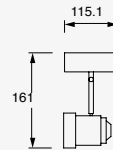

17W

22W

Villafranca

Proyector en Riel
Atenuable
Orientable
Níquel Satinado
Ángulo de
apertura 33°
Material Metal
LED COB

CÁLIDA
LED

19551-3

17W (3x5.6W)
3x400lm 3 000K
127V~ 60Hz
485.9*115.1*161mm

19551-4

22W (4x5.5W)
4x400lm 3 000K
127V~ 60Hz
755.9*115.1*161mm