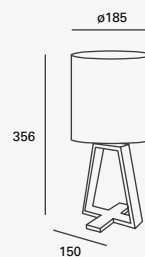

NUEVO

Nuts

Luminario de mesa con
pantalla
Madera y textil
E26
IP20

EDE-0020-BLA
EDE-0020-GRI

Blanco
Gris

15W máx.
127V~ 60Hz
Ø185*356mm