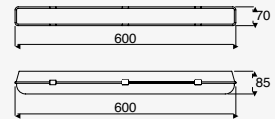

NUEVO

16W

36W

19563-DIM

Control remoto, atenuación de luz, rango de distancia, sensor de presencia, fotocelda y tiempo de encendido

16W 0.16A
100-277V~ 50-60Hz
1600lm
600*85*70mm

19565-DIM

Control remoto, atenuación de luz, rango de distancia, sensor de presencia, fotocelda y tiempo de encendido

36W 0.33A
100-277V~ 50-60Hz
3600lm
1200*85*70mm

Parking LED control

Gabinete Estanca de Sobreponer
Blanco
Driver Integrado
Cubierta y base policarbonato,
reflector Acero
4 000K
IP65

NEUTRA