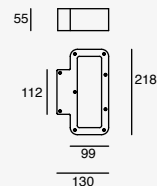

CÁLIDA LED

ETX-0397-NEG
ETX-0397-GRI

Luminario de
sobreponer en
muro
Fijo
Driver Integrado
Negro
Gris

6.9W

Aluminio
LED COB
6.9W 600lm 3000K
100-240V~ 50-60Hz
218*130*55mm
IP54