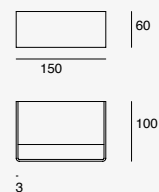

5W

9W

Toppi

Luminario de
sobreponer en muro
Fijo
Blanco
Material Aluminio inyectado
LED SMD
3 000K
IP20

CÁLIDA

LED

EDE-0231-BLA
4.7W
530lm
100-240V~ 50-60Hz
150*100*60mm

EDE-0232-BLA
9.4W
1100lm
100-240V~ 50-60Hz
250*100*60mm