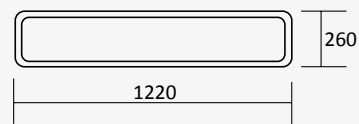

19499

Luminario Sobreponer en techo
Blanco
Material Aluminio
IP20

36W máx. 3000lm
0.36A
100-277 V~ 50-60Hz
1220*228*75mm
2X18W
Requiere dos tubos
LED T8 (no incluidos)

36W

NUEVO

50W

Puff

Luminario con lámpara
LED integrada de
sobreponer
Blanco
Material Plástico
4 000K
IP20