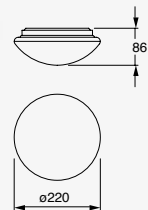

8W

Cloud Smart

Luminario LED de sobreponer en techo
Blanco
Driver incluido
Ángulo de apertura 120°
Material Plástico
LED SMD 2835
IP20

ES-19433-RGB

8W
560lm 0.06A
3 000K - 6 500K / RGB
127V~ 60Hz
Ø220*86mm

ES-19433-CCT

8W
560lm 0.06A
3 000K - 6 500K
Blancos dinámicos
127V~ 60Hz
Ø220*86mm

Temporizador para encendido / apagado

Uso Wi-fi 2.4GHz

Opción de control de voz

Posibilidad de creación de escenas y rutinas