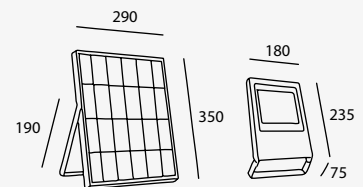

NUEVO

Bright

Luminario proyector solar
Material Aluminio y cristal
Gris Urbano
IP65
IK04
Panel solar incluido

FRÍA

LED

60W

ETX-0195-ANT
60W
235*180*75mm
6 500K