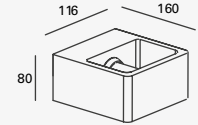

ETX-0517-CEM

Luminario de
sobreponer
en muro

Material Cemento
y policarbonato
G9 5W máx.
127V~ 60Hz
160*116*80mm
IP65