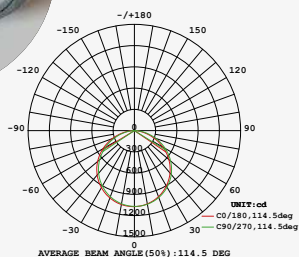

LED con óptica integrada para optimizar la eficiencia luminosa y uniformidad