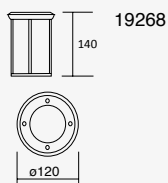

1W 220lm
 0.009A 2 700K
 110-240V~ 50-60Hz
 Ø62*100mm

Spiral (Retrofit)

LED
READY

Ringo

LED
READY

19268
Luminario de cortesía para empotrar en suelo con tecnología LED integrada
Acero inoxidable
Incluye housing y cable de 80 cm