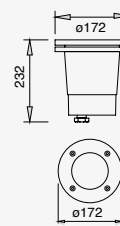

19261
Luminario de empotrar en suelo
Para superficies blandas que no requieran caja de empotrar
Negro

Material Tecnopolímero
GU10-MR16
50W máx.
ø50*55mm (lámpara)
127V~ 60Hz
ø98*109mm
IP67

19262

Luminario de empotrar en suelo
Para superficies blandas que no requieran caja de empotrar
Negro

Material Tecnopolímero
E26 PAR38
60W máx.
ø122*140mm (lámpara)
127V~ 60Hz
ø172*232mm
IP67