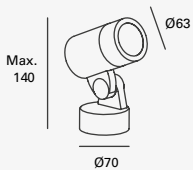

Eleve

LED
READY

NUEVO

ETX-0366-NEG

Luminario de sobreponer en muro Negro

Material Aluminio y Cristal
GU10 8W máx.
127V~60Hz
Ø70*140mm
IP65