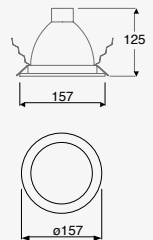

19005-2

Luminario tipo Downlight de empotrar redondo Fijo Negro Lámpara incluida

Material Aluminio GU4 MR11 35W máx. 0.29/2.9A 127V~ / 12V~ 60Hz Ø60*40mm

NUEVO

Praktik-1

Downlight redondo
con cristal para bote
integral o plafón
Fijo 5"
Material Aluminio