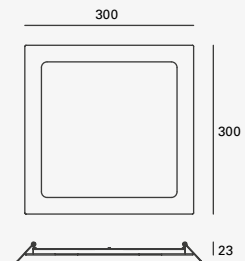

ETC-0494-BLA

2700K
4000K
6000K

15.5W
1495lm
3000K-6000K
120-240V~ 50-60Hz
Ø225*23mm

NUEVO

15.5W