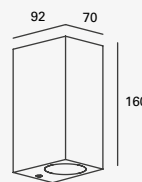

ETX-0141-NEG

Luminario de
sobreponer
en muro
Negro

Material
Policarbonato y ABS
2xGU10
16W máx.
127V~ 60Hz
92*70*160mm
IP44