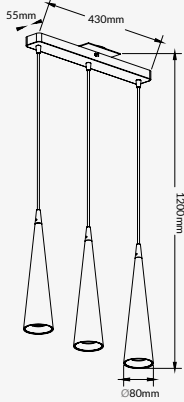

NUEVO

Vida

Luminario decorativo
suspendido
Negro
Material Aluminio
GU10 MR16
IP20

19901-NG

50W máx.
127V~ 60Hz
Ø120*1200mm

19903-NG

150W máx.
(3x50W)
127V~ 60Hz
*430*Ø80*1200mm