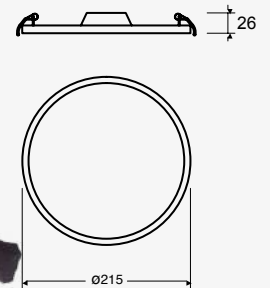

25W

25W 2000lm
100-277V~ 50-60Hz
Ø215*26mm

39124-0-WW	Blanco	2 700K
39124-1-WW	Níquel	
39124-0-CW	Blanco	6 500K
39124-1-CW	Níquel	

Flat Deco

Luminario Ultraplano
Empotrado en techo
Blanco / Níquel
Driver incluido
Material Aluminio
LED SMD
IP20

FRÍA **LED**
CÁLIDA