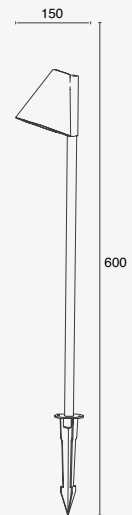

23W máx.
ø55*167mm (lámpara)
127V~ 60Hz
ø128*450mm

Garden

Luminario de cortesía
con estaca para jardín
Material Aluminio fundido
y Policarbonato
Gris Oscuro
GU10 MR16
IP65

LED
READY

19274

7W 0.05A
127V~ 60Hz
150*150*600mm
No incluye lámpara