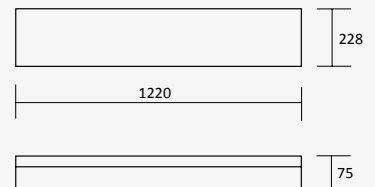

Wrap

NEUTRA **LED**

19498

Luminario Sobreponer en techo
Blanco
Material Aluminio
IP20

43W 3800lm 0.43A
100-277 V~ 50-60Hz
1240*130*56mm
4 000K
luz LED integrada

43W

Wrap Retrofit

LED
READY

19499

Luminario Sobreponer en techo
Blanco
Material Aluminio
IP20

36W máx. 3000lm
0.36A
100-277 V~ 50-60Hz
1220*228*75mm
2X18W
Requiere dos tubos
LED T8 (no incluidos)

36W