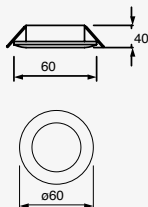

Material Aluminio GU5.3 MR16 35W máx. 0.28A 127-12V~ 60Hz Ø90*30mm

NUEVO

Basic Mini

NUEVO

19005-0

Luminario tipo Downlight de empotrar redondo Fijo Blanco Lámpara incluida

Material Aluminio GU4 MR11 35W máx. 0.29/2.9A 127V~ / 12V~ 60Hz Ø60*40mm