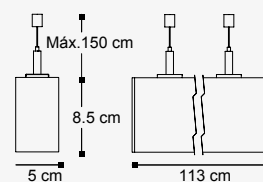

36.4W

36.4W

Cosmic

Luminario tipo gabinete lineal
Material Aluminio y policarbonato
4 000K
IP20
Incluye cable de alimentación máximo 3m, arnés de interconexión

NEUTRA

19610-0	para empotrar en plafón liso Blanco	36.4W 4400lm 0.28A 127-277V~ 50-60Hz 1130*66*42mm
19611-0	para sobreponer en plafón liso Blanco	36.4W 4400lm 0.28A 127-277V~ 50-60Hz 1130*85*50mm
19611-2	para sobreponer en plafón liso Negro	36.4W 4400lm 0.28A 127-277V~ 50-60Hz 1130*85*50mm