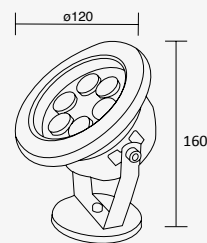

9W
 1.01A
 127V~ 60Hz
 Ø145*170mm

6W

9W

12W

18W

NUEVO

Gyros

Luminario tipo Proyector para Sobreponer
Material Acero inoxidable y cristal templado
Acero Inoxidable
IP67