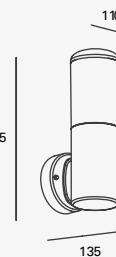

NUEVO

ETX-0133-NEG

Luminario de sobreponer en muro
Fijo
Negro

Material Policarbonato
E26 15W máx.
127V~ 60Hz
135*110*295mm
IP54