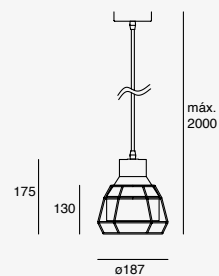

King

Luminario Suspendido
Material Cemento
Color Cemento
Altura regulable hasta
2000mm
E26
IP20

EDE-0265-CEM

60W máx.
127V~ 50-60Hz
Ø187*2000mm
Ø110*110mm (lámpara)