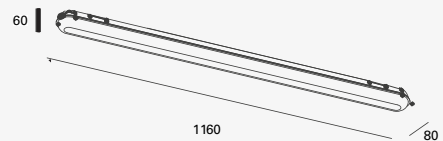

16.1W

32.5W

41.5W

NUEVO

Pop

Luminario Estanca de sobreponer
Fijo
Driver Integrado
Gris Opal
Material ABS. y policarbonato
4 000K
IP65
IK09

Sistema de instalación sencillo sin necesidad de abrir el luminario.

Estructura con cableado pasante que permite conexión en serie de hasta 450W.

NEUTRA

ETX-0306-GRI	16.1W 1 647 lm 100-240V~ 50-60Hz 560*60*80mm
ETX-0307-GRI	32.5W 3 396 lm 100-240V~ 50-60Hz 1160*60*80mm
ETX-0308-GRI	41.5W 4 245 lm 100-240V~ 50-60Hz 1460*60*80mm