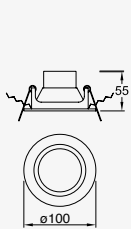

Basic-LED

FRÍA
CÁLIDA

LED

19131-0-WW
19131-0-CW

Downlight Redondo Fijo 3"
Driver integrado
Blanco
Ángulo de apertura 85°

3W

Material Aluminio y Policarbonato
LED SMD 2835
3W 210lm
110-277V~ 50-60Hz
Ø100*55mm
IP20
3 000K
6 000K

FRÍA
CÁLIDA

LED

19132-0-WW
19132-0-CW

Downlight Redondo Fijo 5"
Driver integrado
Blanco
Ángulo de apertura 120°

10 cm

9W

Material Aluminio y Policarbonato
LED SMD 2835
9W 630lm
110-277V~ 50-60Hz
Ø145*66mm
IP20
3 000K
6 000K

Simply

FRÍA
CÁLIDA

LED

19114-0-WW
19114-0-CW

Downlight Redondo 3"
Driver integrado
Blanco
Ángulo de apertura 75°

3W

Material Aluminio y Policarbonato
LED COB
3W 240lm
110-277V~ 50-60Hz
Ø90*58mm IP20
3 000K
6 000K

FRÍA
CÁLIDA

LED

19115-0-WW
19115-0-CW

Downlight Redondo 5"
Driver integrado
Blanco
Ángulo de apertura 115°

10 cm

9W

Material Aluminio y Policarbonato
LED COB
9W 540lm
110-277V~ 50-60Hz
Ø135*75mm IP20
3 000K
6 000K