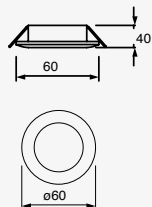

Basic

NUEVO

19001-0-NB

Luminario tipo Downlight de empotrar redondo Fijo Blanco

Material Aluminio GU5.3 MR16 50W máx. 0.39A 127V~ 60Hz Ø85*30mm

19001-1-NB

Luminario tipo Downlight de empotrar redondo Fijo Níquel

Material Aluminio GU5.3 MR16 50W máx. 0.39A 127V~ 60Hz Ø85*30mm

NUEVO

Basic Orientable

NUEVO

19002-0-NB

Luminario tipo Downlight de empotrar redondo Orientable Blanco

Material Aluminio GU5.3 MR16 35W máx. 0.28A 127-12V~ 60Hz Ø90*30mm

19002-1-NB

Luminario tipo Downlight de empotrar redondo Orientable Níquel

Material Aluminio GU5.3 MR16 35W máx. 0.28A 127-12V~ 60Hz Ø90*30mm

NUEVO

Basic Mini

NUEVO

19005-0

Luminario tipo Downlight de empotrar redondo Fijo Blanco Lámpara incluida

Material Aluminio GU4 MR11 35W máx. 0.29/2.9A 127V~ / 12V~ 60Hz Ø60*40mm

19005-2

Luminario tipo Downlight de empotrar redondo Fijo Negro Lámpara incluida

Material Aluminio GU4 MR11 35W máx. 0.29/2.9A 127V~ / 12V~ 60Hz Ø60*40mm

NUEVO