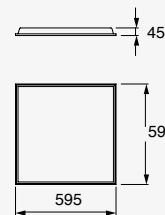

NEUTRA LED

19462-0

Luminario tipo Panel LED para plafón reticular Blanco
Ángulo de apertura 114°
Factor de potencia <0.9

36W

Material Aluminio y Plástico
LED SMD
36W 3200lm 4 000K
110-277V~ 50-60Hz
595*595*45mm
IP20

Detalle interior