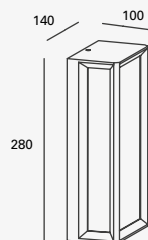

NUEVO

ETX-0148-ANT

Luminario de sobreponer en muro
Fijo
Antracita

Material Policarbonato y ABS
E26 15W máx.
127V~ 60Hz
140*100*280mm
IP44