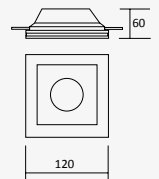

19104

Luminario tipo Downlight para empotrar en techo con portalámpara Blanco

Material Yeso
GU10 MR16
35W máx. 0.27A
127V~ 60Hz
120*120*60mm
IP20