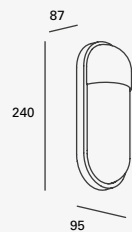

Vit

LED
READY

NUEVO

ETX-0197-NEG

Luminario de sobreponer en muro Negro
Incluye marcos blanco y negro

Material Policarbonato y Policarbonato
E26 15W máx.
127V~60Hz
240*87*95mm
IP44