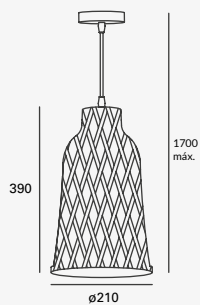

NUEVO

Meg

Luminario suspendido
Material Acero | Madera
Madera
E26
IP20

EDE-0010-MAD

15W máx.
127V~ 60Hz
Ø500*350*1700mm

NUEVO

Riba

Luminario suspendido
Material Acero | Madera
Natural
Madera
E26
IP20