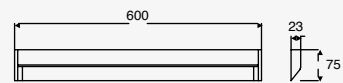

8W

Cabinet Light

Luminario Lineal de
Sobreponer con cambio de
temperatura de color 2'
Material Plástico
Aluminio
IP20
Interruptor para regulación
de blancos dinámicos
Se puede enlazar hasta 10
luminarios

NEUTRA

CÁLIDA

LED

5308-1

8W

400/450lm
120-277V~ 50-60Hz
556*61*24mm
2 700K
4 000K