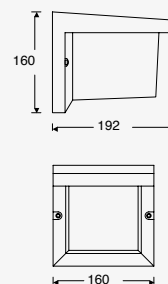

Corner

LED
READY

19225

Luminario de
sobreponer en
muro
Difusor policarbo-
nato ópalo
Negro

Material Aluminio
E26
13W máx.
127V~ 60Hz
160*190*160mm
IP54

Osaka

LED
READY

ETX-0028-OXI

Luminario de
sobreponer en
muro
Marrón Óxido

Material Acero
E26
60W máx.
Ø60*120mm lámpara
127V~ 60Hz
146*190*152mm
IP23

Porta-Spot

A-682
A-683

*Iluminación de segu-
ridad tipo porta-spot
doble
Sensor de
mov. integrado
Ángulo de detección
140°
Material Aluminio
IP44

E26 PAR 38
127V~ 60Hz
370*245*220mm
Negro
Blanco

*Sin exposición a la intemperie.