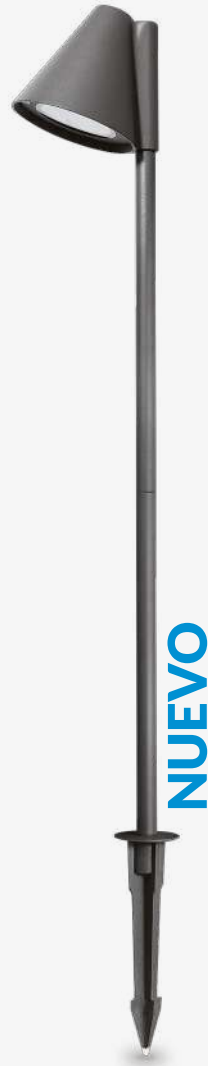

Garden

Luminario de cortesía
con estaca para jardín
Material Aluminio fundido
y Policarbonato
Gris Oscuro
GU10 MR16
IP65

LED
READY

19274

7W 0.05A
127V~ 60Hz
150*150*600mm
No incluye lámpara