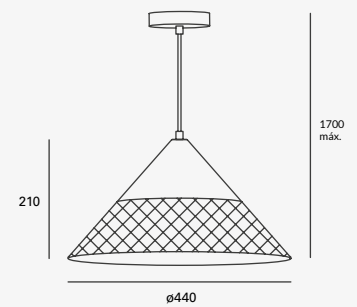

Maya

Luminario suspendido
Material Acero
Negro
E26
IP20

EDE-0011-NEG

15W máx.
127V~60Hz
Ø440*1700mm