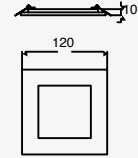

4W

FRÍA 4W
110-277V~ 50-60Hz
CÁLIDA 85*85*10mm

39151-0-WW	150lm	2 700K
39151-0-CW	170lm	6 500K

6W

FRÍA 6W
110-277V~ 50-60Hz
CÁLIDA 120*120*10mm

39152-0-WW	320lm	2 700K
39152-0-CW	350lm	6 500K

12W

FRÍA 12W
110-277V~ 50-60Hz
CÁLIDA 170*170*10mm

39153-0-WW	840lm	2 700K
39153-0-CW	880lm	6 500K

18W

FRÍA 18W
110-277V~ 50-60Hz
CÁLIDA 225*225*10mm

39154-0-WW	1300lm	2 700K
39154-0-CW	1350lm	6 500K

24W

NEUTRA 24W
110-277V~ 50-60Hz
300*300*10mm

39155-0	1950lm	4 000K

36W

NEUTRA 36W
110-277V~ 50-60Hz
385*385*10mm

39156-0	2800lm	4 000K

Flat Square

Luminario LED para empotrar en techo
Blanco
Driver incluido
Material Aluminio
LED SMD
IP20