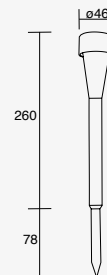

FRÍA LED

19241

Luminario solar de cortesía con estaca para jardín, con tecnología LED integrada. Negro

0.04W

Material Plástico
0.04W 5 000K
Ø46*260mm
IP44

Requiere de 1 pila tipo "botón" 40 mAh. Cargar por 10 o 12h antes del primer uso. Permita que la estaca se use de 8 a 12 ciclos completos antes de volver a cargar para alcanzar su máxima capacidad.