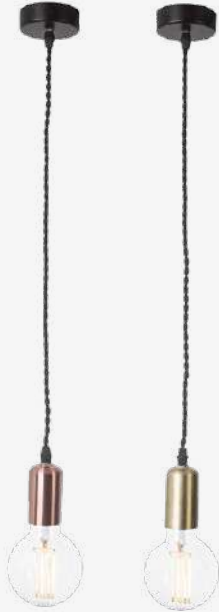

Dixie

EDE-0267-ORO
EDE-0267-COR

Luminario
suspendido
Altura regulable
hasta 2000mm

Oro
Cobre

Material Aluminio
E26 60W
127V~ 50-60Hz
Ø42*2000mm
IP20

Vira

EDE-0180-BLA

Luminario
colgante
Altura regulable
hasta 1200mm
Blanco

Material Acero
GU10-MR16
1x7W máx.
Ø50*58mm (lámpara)
127V~ 60Hz
Ø80*340mm