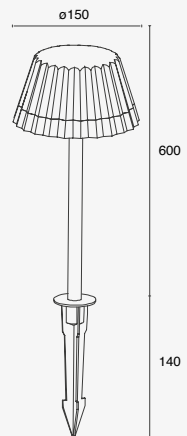

NUEVO

10W

Forest

Luminario de cortésia con estaca para jardín, con tecnología LED integrada.

Gris
Material Aluminio y Policarbonato
IP65
3 000K

CÁLIDA

LED

19273