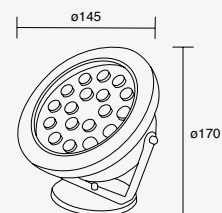

ETX-0374-NEG

Luminario
proyector
LED
Estaca incluida
Negro

4.5W

Material
Policarbonato y ABS
4.5W 504lm 3 000K
100-240V~ 50-60Hz
130*Ø80*113mm
IP65

6W

9W

NUEVO

Gyros RGB