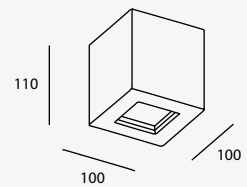

NUEVO

Alma

Luminario de sobreponer
en muro
Material Cemento y
Cristal
Cemento
IP44

LED
READY

ETX-0201-CEM

GU10
8W máx.
127V 60Hz
110*100*100mm