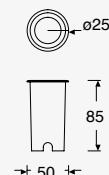

CÁLIDA LED

19209

Luminario de empotrar en piso
Negro
Cubierta plástica

Material Aluminio
LED
1.8W 68lm 3 000K
100-240V~50-60Hz
Ø50*85mm
IP65

1.8W