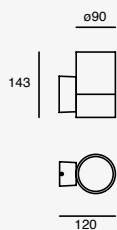

Orion

CÁLIDA **LED**

5.6W

ETX-0378-GRI
ETX-0378-NEG

Luminario de sobreponer
Fijo
Driver Integrado
Gris
Negro

Material Aluminio y cristal
LED COB
5.6W 610lm 3 000K
100-240V~ 50-60Hz
120*ø90*143mm
IP54