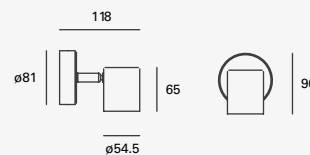

3000K
6000K
4000K

39205-1-WW
39205-1-CW

Material Aluminio
Acabado Níquel
LED SMD E26
12W 960lm 0.11A
110-220V~ 50-60Hz
Ø165mm

3 000K
6 000K

FRÍA LED
NEUTRA
CÁLIDA

RIEL

Iluminación para destacar. Lumina-
rios de acento dirigibles para lucir
los detalles más apreciados y crear
atmósferas asombrosas.

NUEVO

Keeper

Proyector en Riel
Orientable
Material Acero
Blanco / Negro
GU10
IP20
Medidas máximas de
la lámpara (foco)
L 64mm
Ø50mm

LED
READY

EDE-0479-BLA
EDE-0479-NEG

1 cabezal
8W máx.
127V~ 60Hz
90°Ø65*118mm
1xGU10 máx. 8W