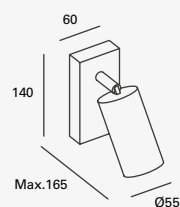

Yika

Luminario de
sobreponer en muro
Fijo
Negro
3000K
IP44
IK08

CÁLIDA
LED

ETX-0486-NEG

Material
Policarbonato y ABS
6.3W 677lm
100-240V~ 50-60Hz
Ø164*58mm

NUEVO

Era

Luminario de lectura
Orientable
Material Aluminio
Blanco / Negro
IP20