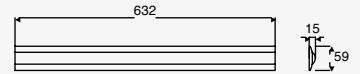

15W

36W

Base Light

Luminario Lineal de
Sobreponer Enlazable
Blanco
Aluminio + Policarbonato
4 000K
IP20

NEUTRA

6918-0

15W 2"
1600lm
110-277V~ 50-60Hz
632*15*59mm

6936-0

36W 4"
4000lm
110-277V~ 50-60Hz
1250*15*59mm