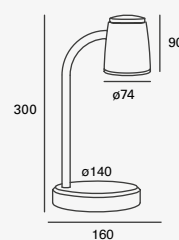

Beige
Negro

1.3W 165lm 3 000K
100-240V~ 50-60Hz
Ø115.5*380mm

NUEVO

4.6W

Tender

Luminario
Driver Integrado
Material Acero y
policarbonato
IP20

CÁLIDA

LED