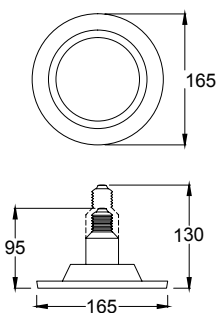

39205-0-WW
39205-0-CW
39225-0 2 PACK

Material Aluminio
Acabado Blanco
LED SMD E26
12W 960lm 0.11A
110-220V~ 50-60Hz
Ø165mm

3000K
6000K
4000K

39205-1-WW
39205-1-CW

Material Aluminio
Acabado Níquel
LED SMD E26
12W 960lm 0.11A
110-220V~ 50-60Hz
Ø165mm

3 000K
6 000K

FRÍA LED
NEUTRA
CÁLIDA