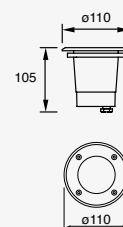

NEUTRA LED

3W

ETX-0123-INO

Luminario de empotrar en suelo
Caja de empotrar incluida
Acero Inoxidable

Material Acero Inoxidable AISI304
LED SMD
3W 420lm
100-240V~ 60Hz
Ø110*105mm
IP67
4 000K

CÁLIDA LED

3W

ETX-0128-INO

Luminario de empotrar en suelo
Caja de empotrar incluida
Acero Inoxidable

Material Acero Inoxidable AISI304
LED SMD
3W 370lm
100-240V~ 60Hz
Ø110*105mm
IP67
3 000K