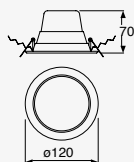

FRÍA

CÁLIDA

LED

7W

19186-0-WW
19186-0-CW

Downlight Redondo 5"
Driver integrado
Blanco
Ángulo de apertura 120°

Material Aluminio y Policarbonato
LED SMD2835
7W
110-240 V~ 60Hz
Ø120*70mm IP20
2 900K 563lm
6 000K 596lm