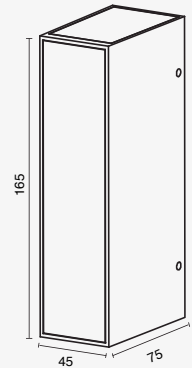

Take

NUEVO

CÁLIDA LED

ETX-0193-CEM

Luminario de cortesía para empotrar en muro Cemento

1.9W

Material Cemento
LED
1.9W 20lm 3 000K
100-240V~ 50-60Hz
100*65*100mm
IP65
IK03

Stripe

NUEVO

CÁLIDA LED

19282

Luminario tipo arbotante para sobreponer en muro exterior Negro

8W

Material Aluminio
LED
8W 0.38A 520lm
3 000K
100-240V~ 50-60Hz
75*45*165mm
IP54

Courbe

NUEVO

CÁLIDA LED

ETX-0373-ANT

Luminario de sobreponer en muro Gris Urbano

7.2W

Material Aluminio y Policarbonato
100-240V~ 50-60Hz
7.2W 340lm 3 000K
236*68*75mm
IP65