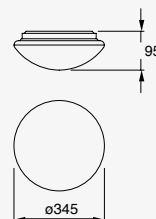

15W

Cloud

Luminario de Sobreponer
en techo
Blanco
Material Acero
LED SMD
3 000K
IP20

CÁLIDA
LED

19433 | **8W**
560lm
127V~ 60Hz
Ø220*86mm

19434 | **10W**
700lm
127V~ 60Hz
Ø275*86mm

19435 | **15W**
1000lm
127V~ 60Hz
Ø345*95mm