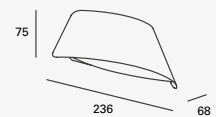

CÁLIDA LED

ETX-0373-ANT

Luminario de sobreponer en muro Gris Urbano

7.2W

Material Aluminio y Policarbonato
100-240V~ 50-60Hz
7.2W 340lm 3 000K
236*68*75mm
IP65