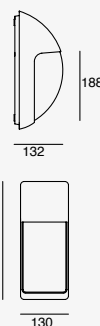

Gris
Negro

Material Acero
E26
60W máx.
Ø60*120mm (lámpara)
127V~ 60Hz
120*240*116mm
IP44

Cube

LED
READY

Area

LED
READY

ETX-0127-NEG

Luminario de
sobreponer
en muro