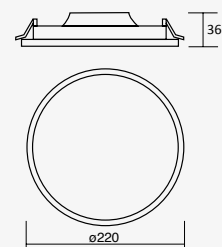

18W

39302-0 **6W**
500lm 0.36A
110-277V~ 50-60Hz
Ø116*36mm

39303-0 **12W**
1080lm 0.63A
110-277V~ 50-60Hz
Ø166*36mm

39304-0 **18W**
1620lm 0.93A
110-277V~ 50-60Hz
Ø220*37mm