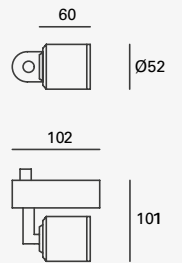

5.6W

Elit

Proyector para Riel
Apertura 48°
Material Aluminio
Blanco

CÁLIDA
LED

x 355°
y 90°

ETC-0306-BLA

5.6W

421lm 3 000K
100-240V~ 50 60Hz
102*52*101mm
IP20

*Nota: Compatible con carril monofásico, consultar con equipo comercial.