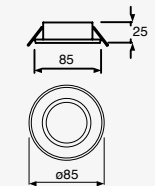

Luxe

NUEVO

19007-1

Luminario tipo Downlight de empotrar redondo orientable
Plata
Lámpara incluida

Material Aluminio
GU5.3 MR16
35W máx. 0,28A
127V~ 60Hz
Ø100*60mm

19007-3

NUEVO

Luminario tipo Downlight de empotrar redondo orientable
Chocolate
Lámpara incluida

Material Aluminio
GU5.3 MR16
35W máx. 0,28A
127V~ 60Hz
Ø100*60mm

Round

NUEVO

19061-1

Luminario tipo Downlight para empotrar Aluminio

Material Aluminio
GU5.3 MR16
50W máx. 0,39A
127V~ 60Hz
Ø77*24mm

19030-1

NUEVO

Luminario tipo Downlight redondo orientable
Níquel

Material Aluminio
GU5.3 MR16
50W máx. 0,39A
127V~ 60Hz
Ø85*25mm

Minor

A prueba de vapor

LED READY

ETC-1200-BLA

Downlight redondo Fijo 3" con cristal
Blanco

Material Aluminio
GU5.3 y GU10
MR16
GU10
Ø81.5*58mm
A prueba de vapor
IP54