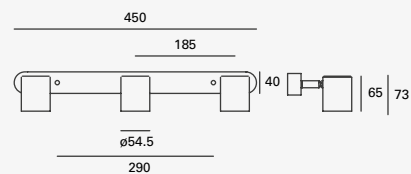

NUEVO

Keeper

Proyector en Riel
Orientable
Material Acero
Blanco / Negro
GU10
IP20
Medidas máximas de
la lámpara (foco)
L 64mm
Ø50mm

LED
READY

EDE-0479-BLA
EDE-0479-NEG

1 cabezal
8W máx.
127V~ 60Hz
90°Ø65*118mm
1xGU10 máx. 8W