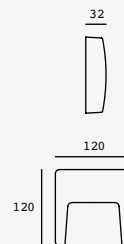

Grove

NEUTRA **LED**

2.6W

ETX-0439-NEG

Luminario de sobreponer en muro Negro
Incluye carátulas Blanca y Gris
Incluye filtro 3000K

Material Policarbonato + ABS
LED
2.6W 300lm 4 000K
100-240V~ 50-60Hz
120*120*32mm
IP65