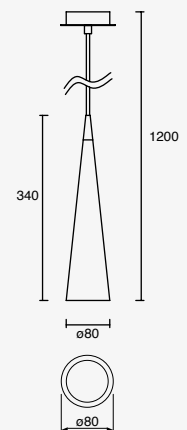

Oro
Cobre

Material Aluminio
E26 60W
127V~ 50-60Hz
Ø42*2000mm
IP20

Vira

EDE-0180-BLA

Luminario
colgante
Altura regulable
hasta 1200mm
Blanco

Material Acero
GU10-MR16
1x7W máx.
Ø50*58mm (lámpara)
127V~ 60Hz
Ø80*340mm