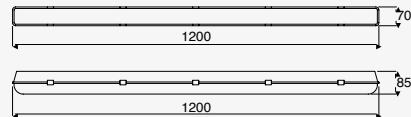

36W

Parking LED

Gabinete Estanca de Sobreponer
Blanco
Driver Integrado
Cubierta y base policarbonato,
reflector Acero
4 000K
IP65

NEUTRA

19563

16W 0.16A
100-277V~ 50-60Hz
1600lm
600*85*70mm

19565

36W 0.33A
100-277V~ 50-60Hz
3600lm
1200*85*70mm