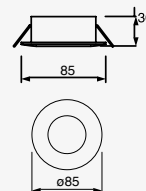

19001-0-NB

Luminario tipo Downlight de empotrar redondo Fijo Blanco

Material Aluminio GU5.3 MR16 50W máx. 0.39A 127V~ 60Hz Ø85*30mm

19001-1-NB

Luminario tipo Downlight de empotrar redondo Fijo Níquel

Material Aluminio GU5.3 MR16 50W máx. 0.39A 127V~ 60Hz Ø85*30mm