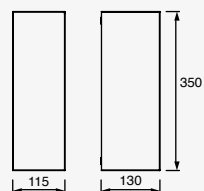

Gris
Negro

Material Acero
E26
60W máx.
Ø60*120mm (lámpara)
127V~ 60Hz
120*240*116mm
IP44

Cube

LED
READY

Area

LED
READY

ETX-0127-NEG

Luminario de
sobreponer
en muro