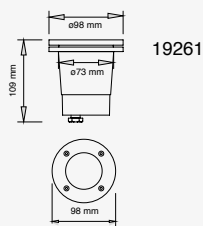

Tidian

LED
READY

Tidian

LED
READY

NUEVO

NUEVO

19261
Luminario de empotrar en suelo
Para superficies blandas que no requieran caja de empotrar
Negro

Material Tecnopolímero
GU10-MR16
50W máx.
ø50*55mm (lámpara)
127V~ 60Hz
ø98*109mm
IP67