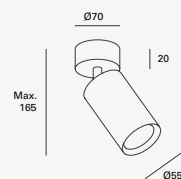

NUEVO

Keeper

Proyector en Riel
Orientable
Material Acero
Blanco / Negro
GU10
IP20
Medidas máximas de
la lámpara (foco)
L 64mm
Ø50mm

LED
READY

EDE-0479-BLA
EDE-0479-NEG

1 cabezal
8W máx.
127V~ 60Hz
90°Ø65*118mm
1xGU10 máx. 8W

Cone

Proyector para Riel
Orientable
Blanco Mate
Ángulo de rotación eje "x"
355° / eje "y" 355°
Material Acero
E26 PAR30
IP20

**LED
READY**

ETC-0316-BLA

60W máx.
100-240V~ 50-60Hz
148*260*Ø114mm

*Nota: Compatible con carril monofásico, consultar con equipo comercial.

NUEVO

Era

Luminario de sobreponer
en techo o muro
Material Aluminio
IP20
GU10
Medidas máximas de la
lámpara (foco)
L 55mm
Ø55mm

LED
READY

x 355°
y 90°

ETC-0078-BLA
ETC-0078-NEG

8W máx.
127V~ 60Hz
Ø70*70*165mm
Blanco
Negro