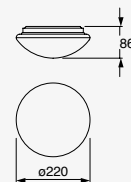

14W

22W

Saturno

Luminario de
Sobreponer en techo
Niquel
Material Acero Inoxidable
+ Plástico
LED
4 000K
IP20

19318-1 **14W**
1000lm
100-130V~ 60Hz
ø280*95mm

19319-1 **22W**
1500lm
100-130V~ 60Hz
ø380*101mm