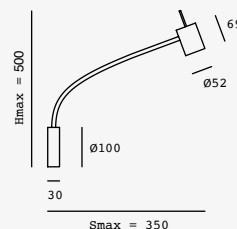

Material Policarbonato y Acero
3.8W 450lm 3000K
100-240V~ 50-60Hz
86*45*420mm

Bas

EDE-0442-SAT

Luminario de lectura
Orientable
Níquel Satinado
Medidas máximas de la lámpara (foco)
L 55mm
Ø55mm

Material Acero
GU10 - MR16
7W máx.
100-240V~ 50-60Hz
100*69*500mm