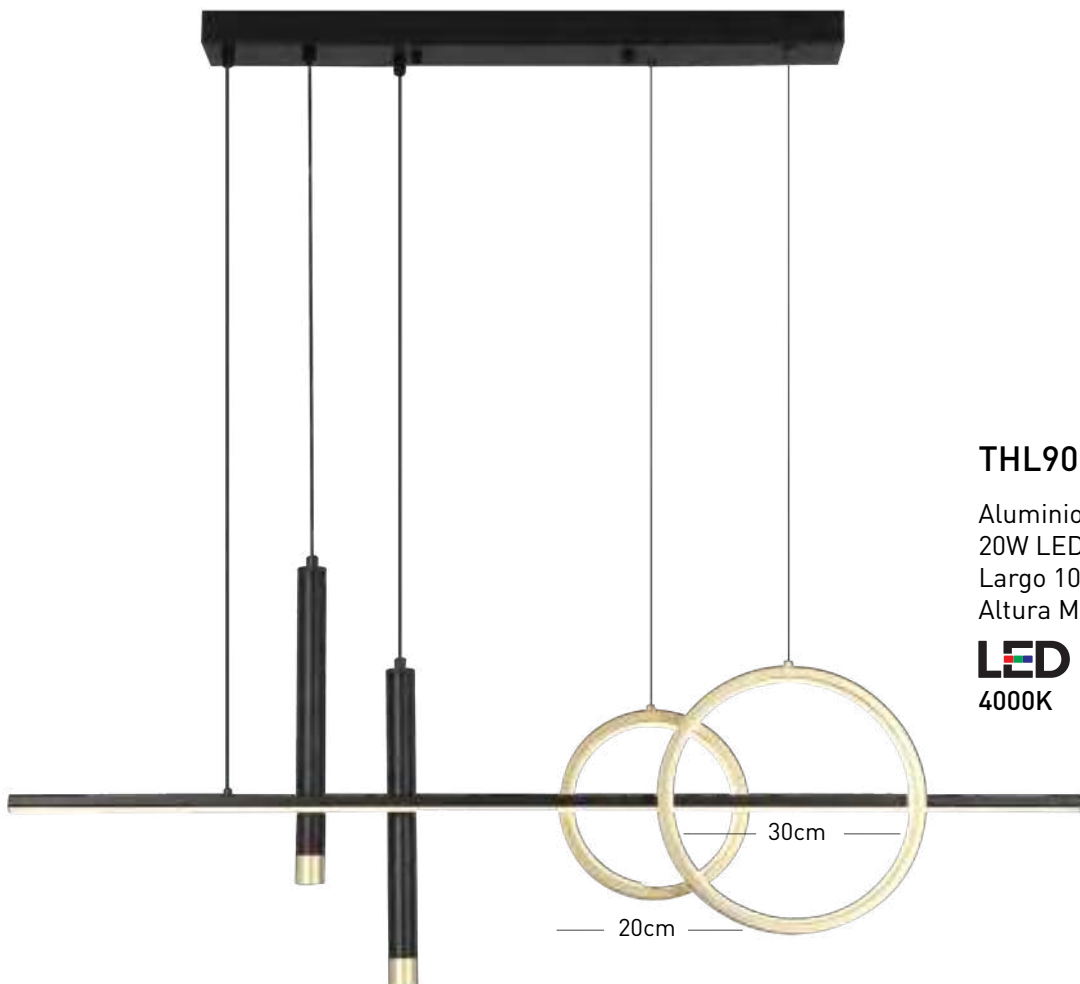

Material: Cristal
12x3W LED
Diámetro 40cm
Altura Máx 250cm

LED

THL1526/10 GD

Aluminio + Acrílico
10x5W LED
Diaméto 40cm
Altura Máx 250cm

LED
3000K

THL143/1 N

Aluminio
6W LED
Longitud 9cm
Altura 12cm

LED FF
6500K

THL143/2 N

Aluminio
2x6W LED
Longitud 36cm
Altura 6cm

LED FF
6500K

THL2224/N

Aluminio + Silicón
7W LED
Diámetro 12cm
Altura Máx 250cm

LED
4000K

THL2225/N

Aluminio + Silicón
7W LED
Diámetro 12cm
Altura 40cm

LED
4000K

THL 76652 N

Aluminio
50W LED
Largo 110cm
Altura Max 250cm

LED

APP
Disponibile

THL9000/N

Aluminio
20W LED
Largo 100cm
Altura Máx 250cm

LED
4000K

THL811/1 GD

Aluminio + Acrílico
6W LED
Diaméto 20cm
Altura 20cm

LED
4000K

THL811/7 GD

Aluminio + Acrílico
13x6W LED
Diaméto 60cm
Altura Máx 250cm

LED

— 20cm —

THL4000/GD