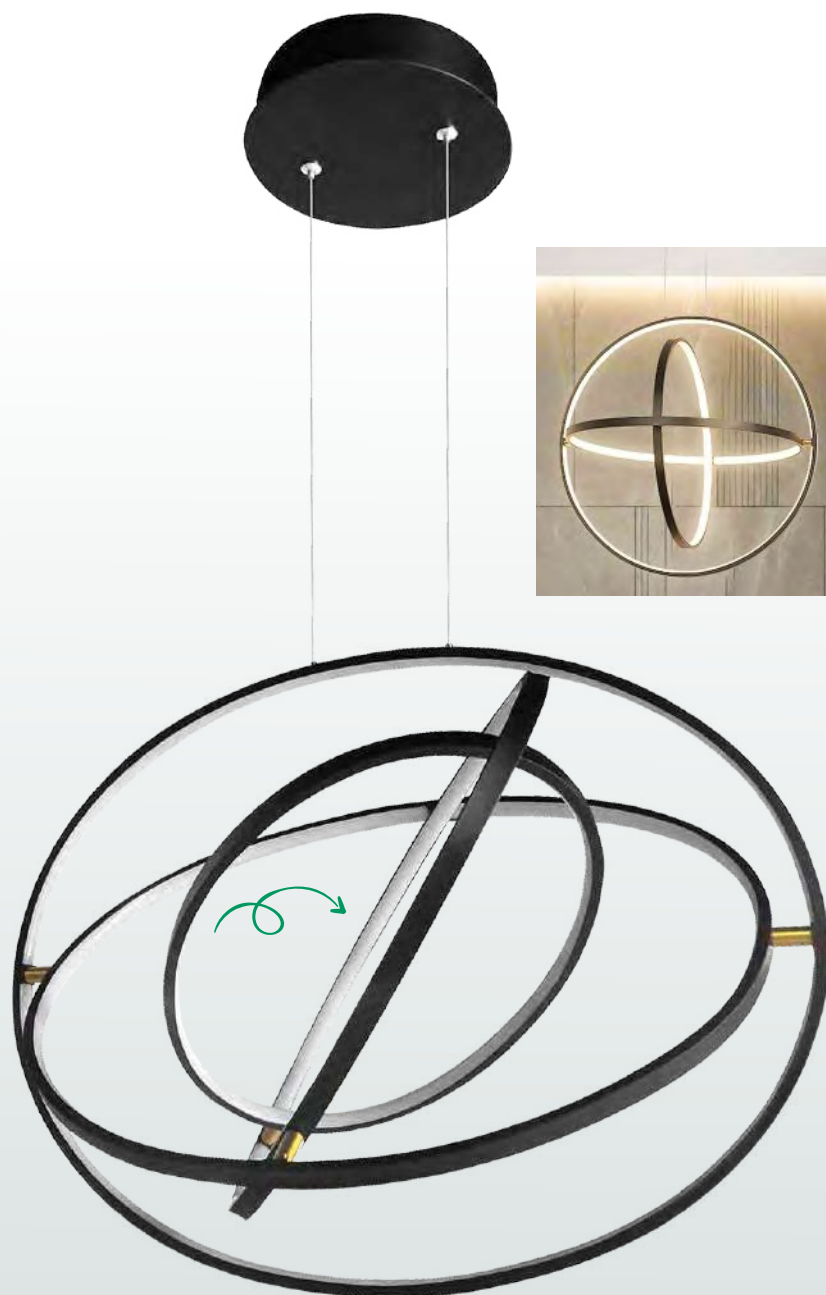

◆ **L 74522 CH**

Material: Cristal
9W LED
Largo 34cm
Altura 10cm
3000K

◆ **L 74532 CH**

Material: Cristal
14W LED
Largo 52cm
Altura 10cm
3000K

◆ L76655 N

Material: Aluminio
75W LED
Diámetro 40+60+80cm
Altura Máx 250cm

APP
Disponible

◆ L 41128 N

Material: Acrílico
9x4W LED
Diámetro 43cm
Altura Máx 250cm
3000K

◆ L 47063 N

Material: Aluminio
108W LED
Diámetro 80cm
Altura Máx 250cm
3000K

◆ **L 43836 N**

Material: Aluminio
45W LED
Largo 120cm
Altura Máx 250cm
3000K