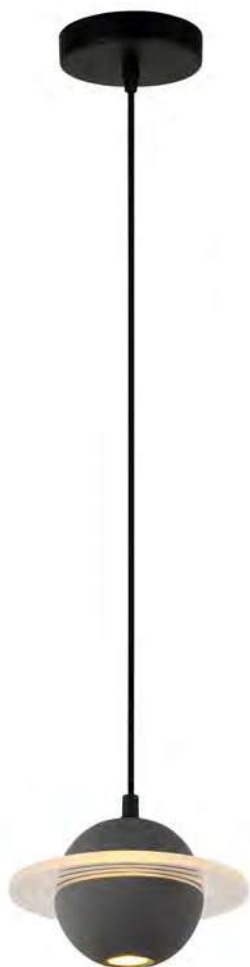

9090 L/GD

Aluminio + Silicón
230W LED
Diámetros 30+40+60+
80+100+ 120cm
Altura Máx 300cm

2235 L/GD
5x4W LED
Diámetro 30cm
Altura Máx 250cm
3000K

FF

2231 L/GD
4W LED
Diámetro 4cm
Altura Máx 250cm
3000K

FF

1401 L/GD
8W LED
Largo 20cm
Altura Máx 250cm
3000K

FF

1401 L/N
8W LED
Largo 20cm
Altura Máx 250cm
3000K

FF

LED

2/G[®]
ILUMINACIÓN

2201 L/CT

Concreto + Acrílico
10W LED
Diámetro 20cm
Altura Max 250cm
3000K

2010 L/N

Aluminio
10 x 8W LED
Diámetro Canope
40cm
D1: 20cm D2: 25cm
Altura Máx 250cm
4000K

D1:20cm

5211 L/N

Aluminio + Acrílico
45W LED
Diámetro 46cm
Altura Máx 250cm

5353 GD/L

Aluminio + Acrílico
38W LED
Diámetro 40cm
Altura Máx 250cm