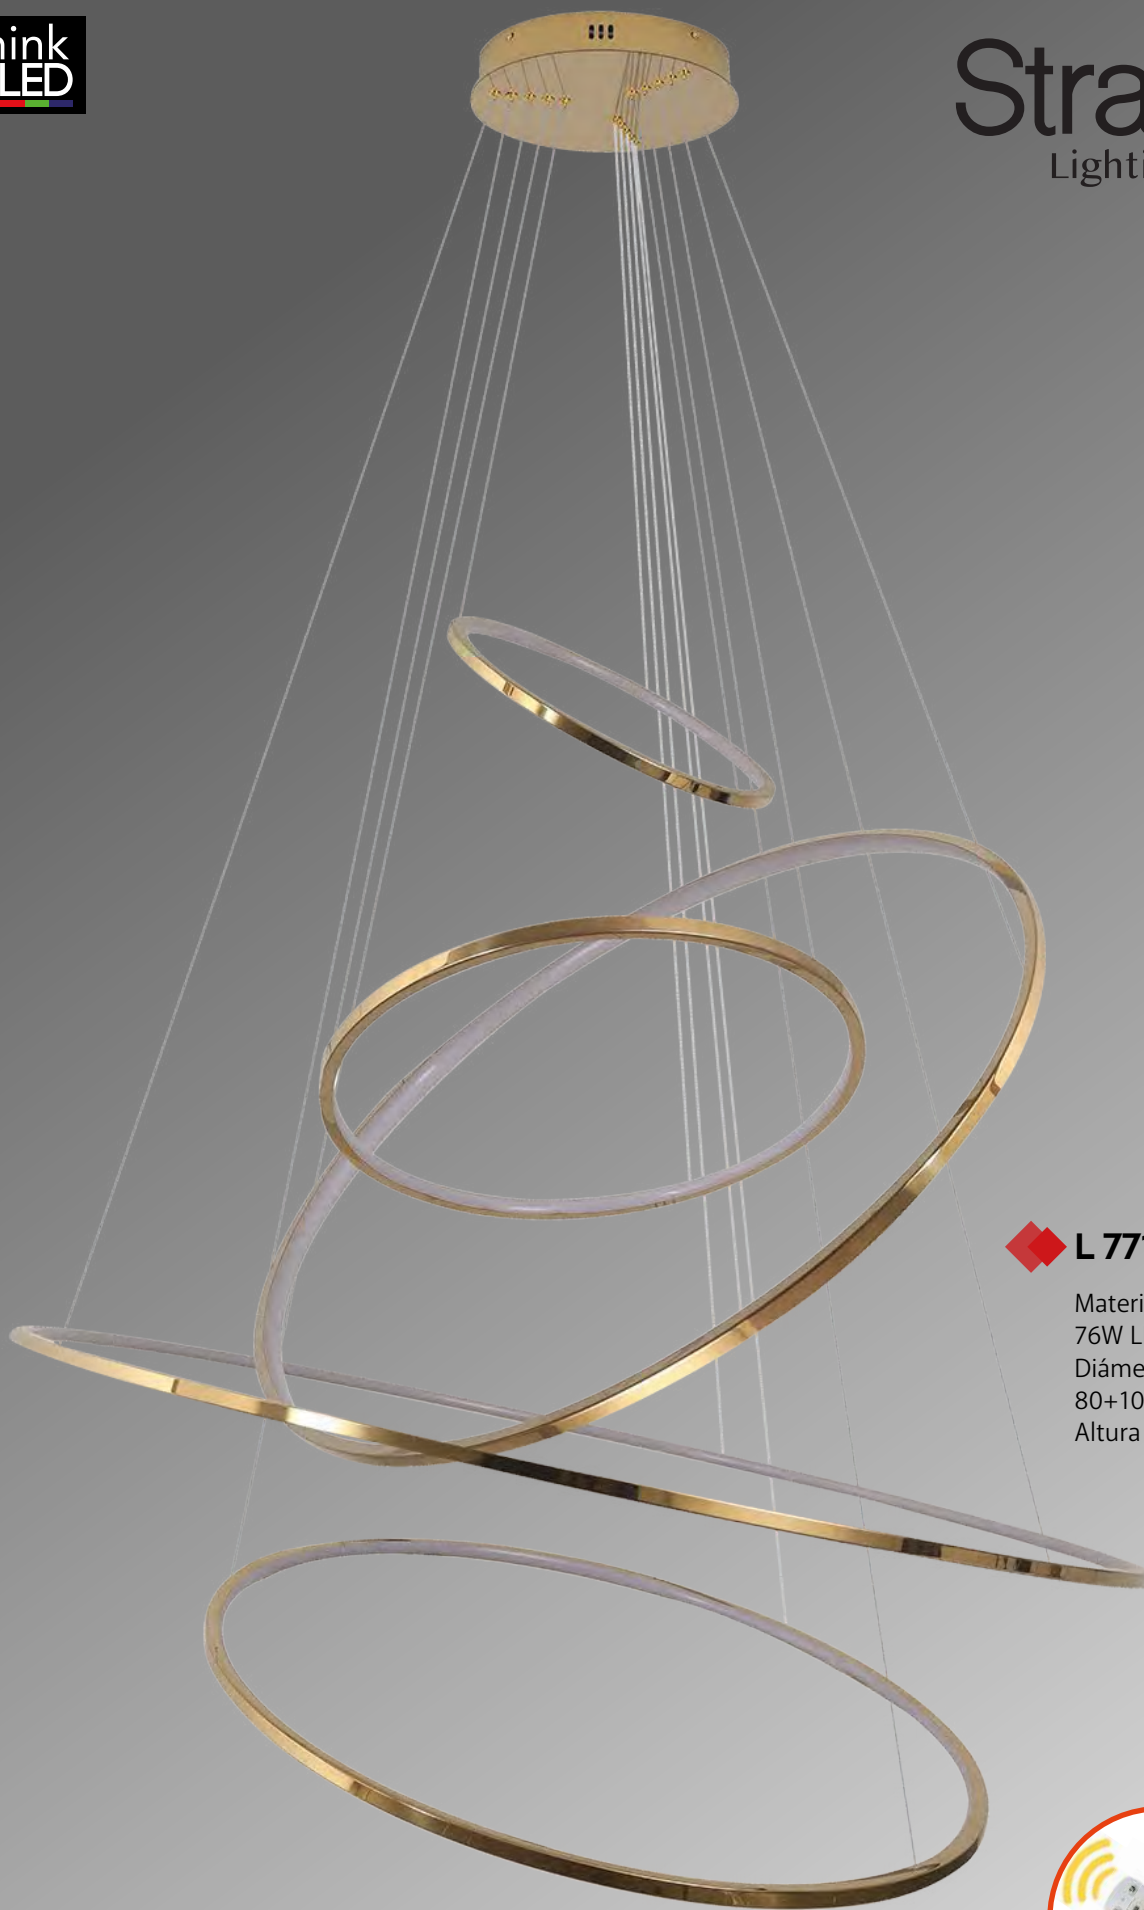

TH1012/3

Aluminio + Soga

12W LED

Largo 90cm

Altura Máx 250cm

INCLUYE FOCO
Vintage LED

Stratto[®]

Lighting

NUEVOS-01 | 2024

COMERCIAL 2/G[®]
BRIGHT SOLUTIONS

www.2g.com.mx

ACT. 23.01

Think
LED

Stratto®
Lighting

◆ **L 77105 GD**

Material: Aluminio
76W LED
Diámetros 40+60+
80+100+120cm
Altura Máx 250cm

 **L 72724 GD**

Material: Acrílico
24x6W LED
Diámetro 80cm
Altura Máx 250cm

◆ **L 72183 GD**

Material: Cristal
24x2W LED
Diámetro 60cm
Altura Máx 250cm

◆ **L 72186 GD**

Material: Cristal
12x3W LED
Diámetro 40cm
Altura Máx 250cm

◆ **L 72206 GD**

Material: Acrílico
30W LED
Diámetro 100cm
Altura Máx 250cm
4000K

◆ **L 79911 GD**

Material: Cristal
5W LED
Largo 11cm
Altura 26cm
3000K

◆ **L 74510 CH**

Material: Cristal
5W LED
Largo 16cm
Altura 10cm
3000K