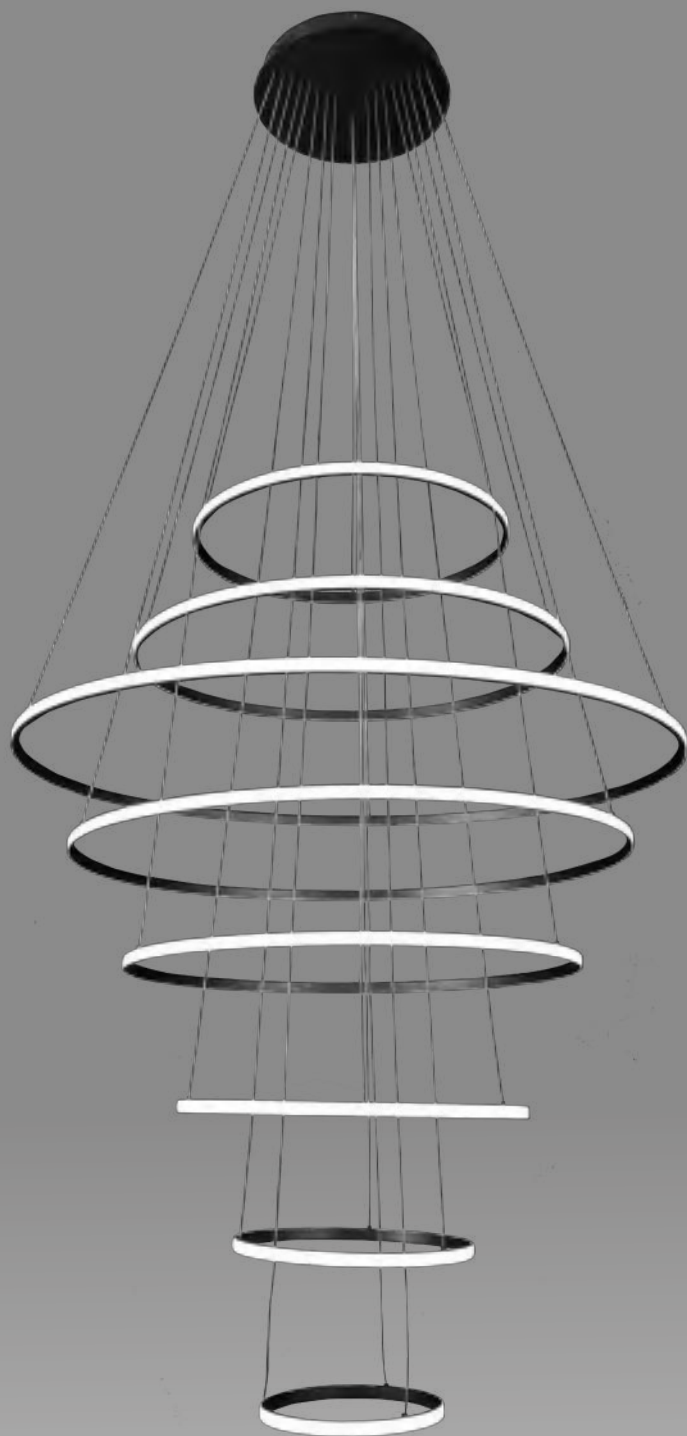

NUEVOS-01 | 2024

COMERCIAL 2/G[®]
BRIGHT SOLUTIONS

www.2g.com.mx

ACT. 23.01

9090 L/N

Aluminio + Silicón
230W LED
Diámetros 30+40+60+
80+100+ 120cm
Altura Máx 300cm

APP
Disponible

LED

9090 L/GD

Aluminio + Silicón
230W LED
Diámetros 30+40+60+
80+100+ 120cm
Altura Máx 300cm

2235 L/GD
5x4W LED
Diámetro 30cm
Altura Máx 250cm
3000K

FF

2231 L/GD
4W LED
Diámetro 4cm
Altura Máx 250cm
3000K

FF

1401 L/GD
8W LED
Largo 20cm
Altura Máx 250cm
3000K

Aluminio
10 x 8W LED
Diámetro Canope
40cm
D1: 20cm D2: 25cm
Altura Máx 250cm
4000K

D1:20cm

5211 L/N

Aluminio + Acrílico
45W LED
Diámetro 46cm
Altura Máx 250cm

5353 GD/L

Aluminio + Acrílico
38W LED
Diámetro 40cm
Altura Máx 250cm