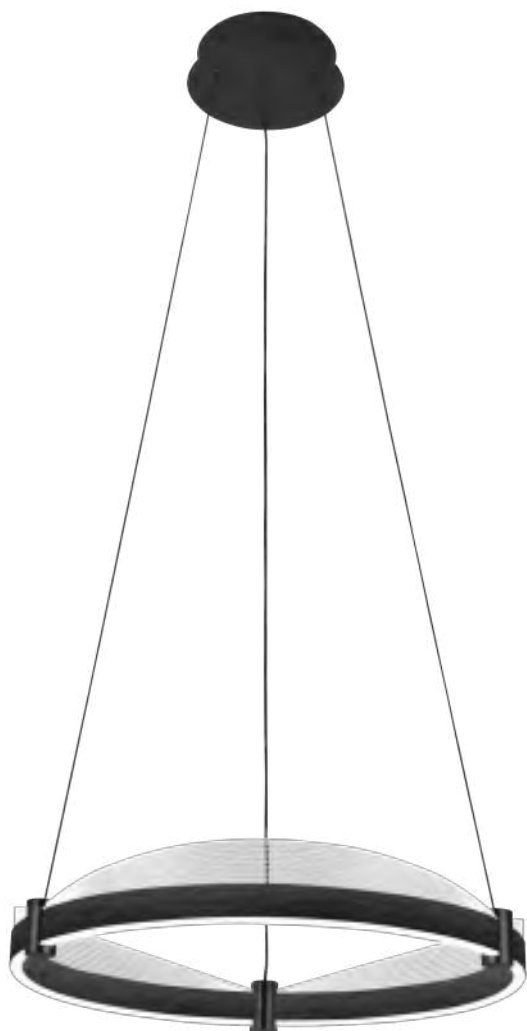

Aluminio
10 x 8W LED
Diámetro Canope
40cm
D1: 20cm D2: 25cm
Altura Máx 250cm
4000K

D1:20cm

5211 L/N

Aluminio + Acrílico
45W LED
Diámetro 46cm
Altura Máx 250cm

5353 GD/L

Aluminio + Acrílico
38W LED
Diámetro 40cm
Altura Máx 250cm

Aluminio + Cristal

15W LED

Diamétre 60cm

Altura Máx 250cm

LED

THL8000/N

Aluminio + Acrílico
120W LED
Diámetros
40+60+80cm
Altura Máx 250cm

LED

APP
Disponible

THL8005/N

Aluminio + Acrílico
48W LED
Diámetro 50cm
Altura Máx 250cm

LED

Detalle del Acabado
Acrílico Trasparente
+ Negro texturizado

THL8008/N

Aluminio + Acrílico

48W LED

Diámetro 80cm

Altura Máx 250cm

LED

**APP
Disponible**

THL8001/N

Aluminio + Acrílico

75W LED

Largo 100cm