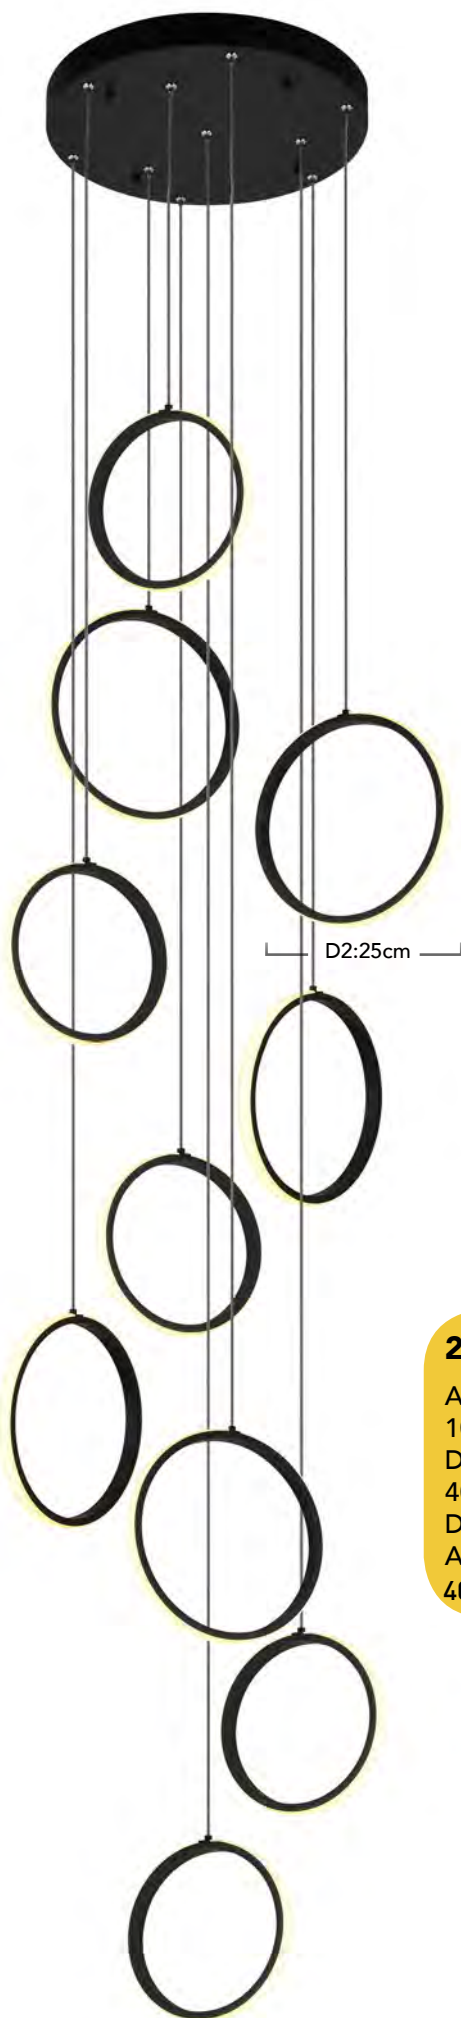

9090 L/GD

Aluminio + Silicón
230W LED
Diámetros 30+40+60+
80+100+ 120cm
Altura Máx 300cm

2235 L/GD
5x4W LED
Diámetro 30cm
Altura Máx 250cm
3000K

FF

2231 L/GD
4W LED
Diámetro 4cm
Altura Máx 250cm
3000K

FF

1401 L/GD
8W LED
Largo 20cm
Altura Máx 250cm
3000K

FF

1401 L/N
8W LED
Largo 20cm
Altura Máx 250cm
3000K

FF

LED

2/G[®]
ILUMINACIÓN

2201 L/CT

Concreto + Acrílico
10W LED
Diámetro 20cm
Altura Max 250cm
3000K

2010 L/N

Aluminio
10 x 8W LED
Diámetro Canope
40cm
D1: 20cm D2: 25cm
Altura Máx 250cm
4000K

D1:20cm

5211 L/N

Aluminio + Acrílico
45W LED
Diámetro 46cm
Altura Máx 250cm

5353 GD/L

Aluminio + Acrílico
38W LED
Diámetro 40cm
Altura Máx 250cm