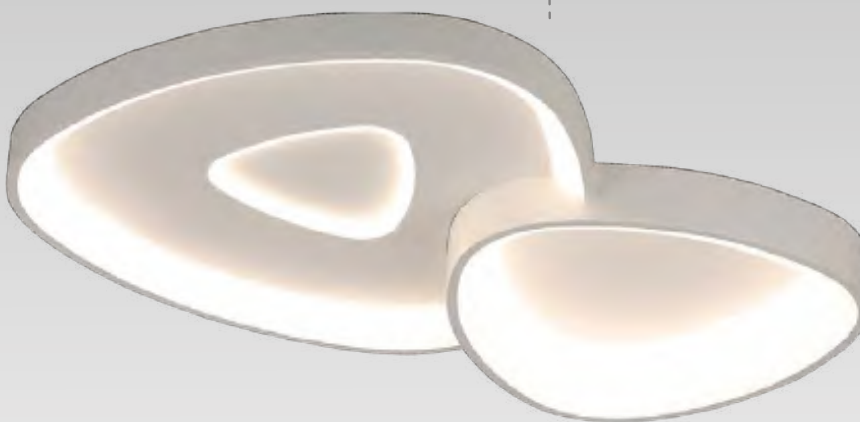

8080 L/P

Aluminio + Acrílico
36W LED
Diámetro 40cm
Altura 7cm

APP
Disponible

LED

5303 L/P

Aluminio + Acrílico
55W LED
Largo 60cm
Altura 6cm

L 43903 N
Material: Aluminio
3x14W LED
Largo 80cm
Altura Máx 250cm
3000K