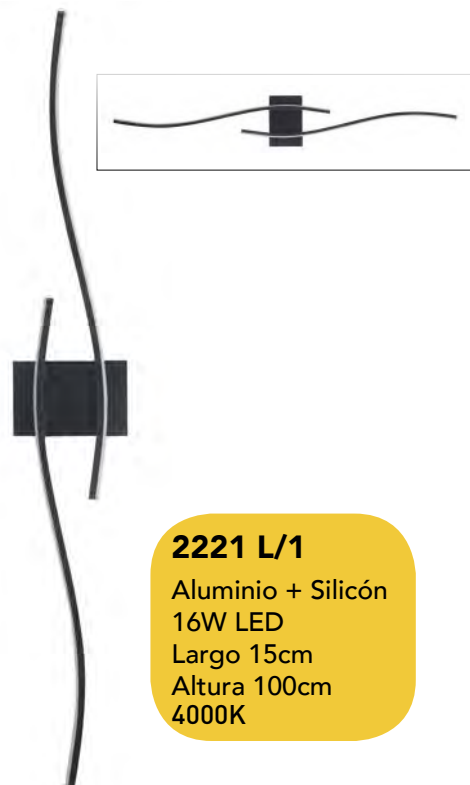

9090 L/GD

Aluminio + Silicón
230W LED
Diámetros 30+40+60+
80+100+ 120cm
Altura Máx 300cm

2235 L/GD
5x4W LED
Diámetro 30cm
Altura Máx 250cm
3000K

FF

2231 L/GD
4W LED
Diámetro 4cm
Altura Máx 250cm
3000K

FF

1401 L/GD
8W LED
Largo 20cm
Altura Máx 250cm
3000K

Aluminio
10 x 8W LED
Diámetro Canope
40cm
D1: 20cm D2: 25cm
Altura Máx 250cm
4000K

D1:20cm

5211 L/N

Aluminio + Acrílico
45W LED
Diámetro 46cm
Altura Máx 250cm

5353 GD/L

Aluminio + Acrílico
38W LED
Diámetro 40cm
Altura Máx 250cm

1212 L/N

Aluminio + Acrílico
8W LED
Diámetro 10cm
Altura Máx 250cm
4000K

2224 L/1

Aluminio + Acrílico
6W LED
Largo 8cm
Altura 48cm
4000K

2275 L/N

Aluminio + Cristal
6W LED
Largo 12cm
Altura 30cm
4000K

2126 L/GD

Aluminio + Acrílico
12W LED
Largo 10cm
Altura 50cm
4000K

2221 L/1

Aluminio + Silicón
16W LED
Largo 15cm
Altura 100cm
4000K

5304 L/P

Aluminio + Acrílico
54W LED
Diámetro 45cm + 40cm
Altura 6cm

5301 L/P

Aluminio + Acrílico
36W LED
Diámetro 40cm
Altura 6cm