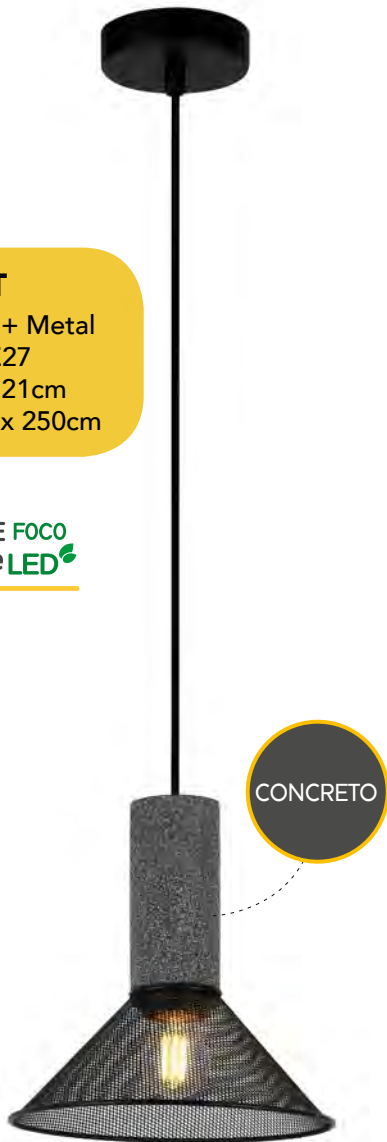

9090 L/GD

Aluminio + Silicón
230W LED
Diámetros 30+40+60+
80+100+ 120cm
Altura Máx 300cm

2235 L/GD
5x4W LED
Diámetro 30cm
Altura Máx 250cm
3000K

FF

2231 L/GD
4W LED
Diámetro 4cm
Altura Máx 250cm
3000K

FF

1401 L/GD
8W LED
Largo 20cm
Altura Máx 250cm
3000K

Aluminio
10 x 8W LED
Diámetro Canope
40cm
D1: 20cm D2: 25cm
Altura Máx 250cm
4000K

D1:20cm

5211 L/N

Aluminio + Acrílico
45W LED
Diámetro 46cm
Altura Máx 250cm

5353 GD/L

Aluminio + Acrílico
38W LED
Diámetro 40cm
Altura Máx 250cm

BAMBÚ

6003 BA

Bambú
4W E26/E27
Diámetro 50cm
Altura Máx 200cm

BAMBÚ

INCLUYE FOCO
Vintage LED

6504 RA

Ratán
40W E26/E27
Diámetro 40cm
Altura Máx 250cm

RATÁN

1593 CT

Concreto + Metal
4W E26/E27
Diámetro 21cm
Altura Máx 250cm

INCLUYE FOCO
Vintage LED

1595 CT

Concreto + Metal
4W E26/E27
Diámetro 15cm
Altura Máx 250cm

INCLUYE FOCO
Vintage LED

2244-CT

Concreto
40W E26/E27
Diámetro 22cm
Altura Máx 250cm