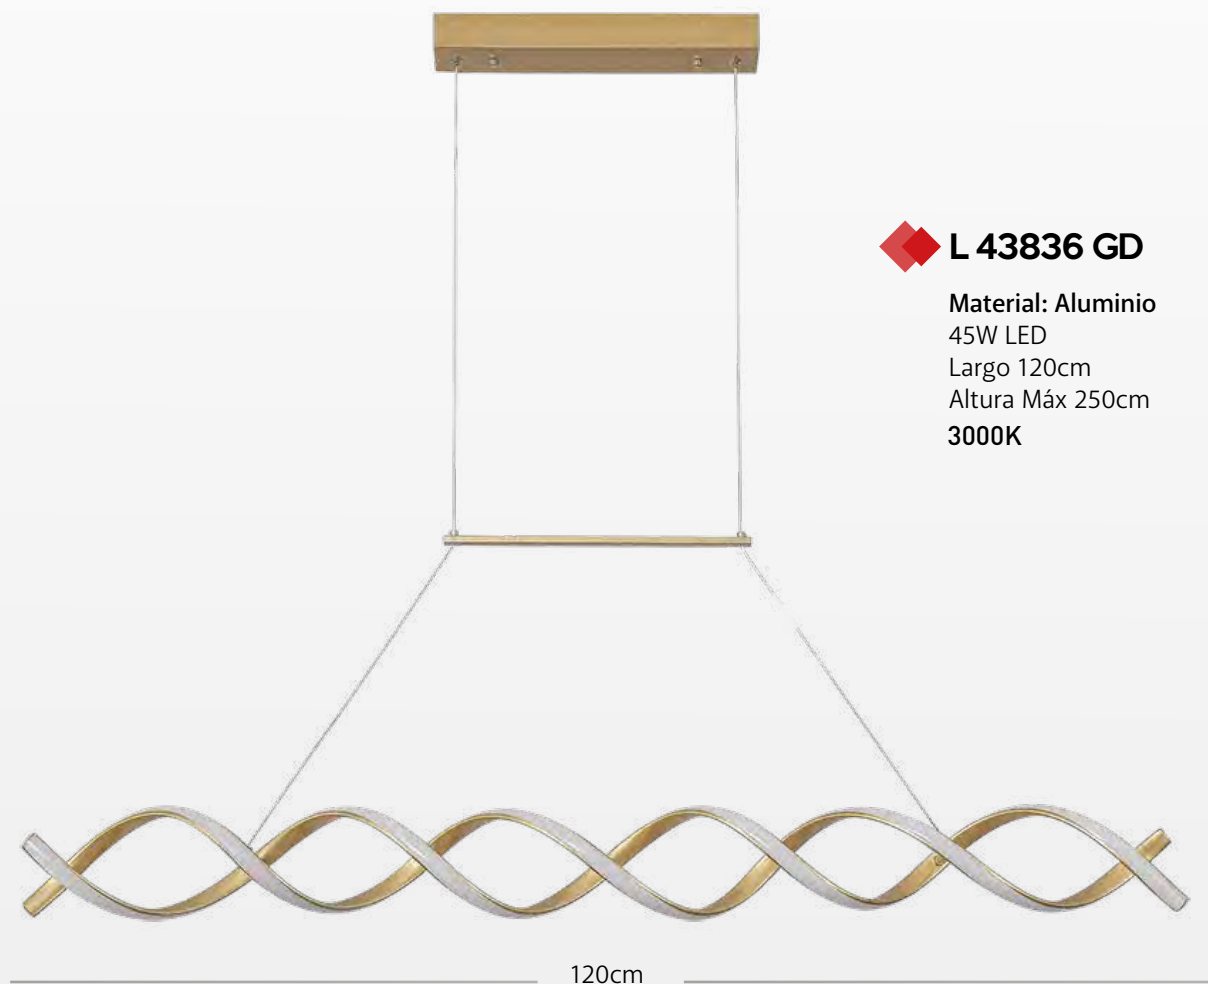

◆ **L 74522 CH**

Material: Cristal
9W LED
Largo 34cm
Altura 10cm
3000K

◆ **L 74532 CH**

Material: Cristal
14W LED
Largo 52cm
Altura 10cm
3000K

◆ L76655 N

Material: Aluminio
75W LED
Diámetro 40+60+80cm
Altura Máx 250cm

APP
Disponible

◆ L 41128 N

Material: Acrílico
9x4W LED
Diámetro 43cm
Altura Máx 250cm
3000K

◆ L 47063 N

Material: Aluminio
108W LED
Diámetro 80cm
Altura Máx 250cm
3000K

◆ **L 43836 N**

Material: Aluminio
45W LED
Largo 120cm
Altura Máx 250cm
3000K

◆ **L 43836 GD**

Material: Aluminio
45W LED
Largo 120cm
Altura Máx 250cm
3000K

APP
Disponible

◆ L76653 N

Material: Aluminio

66W LED

Diámetros 30+40+50cm

Altura Máx 250cm

◆ **L 40710**

Material: Aluminio
23+32+45W LED
Diámetro Máx 80cm
Altura Máx 250cm
3000K

80cm

 **L 49499 GD**

Material: Cristal
10x3.6W LED
Diámetro 80cm
Altura Máx 250cm
3000K

◆ **L 49488 GD**

Material: Cristal
8x4.5W LED
Largo 96cm
Altura 250cm
3000K