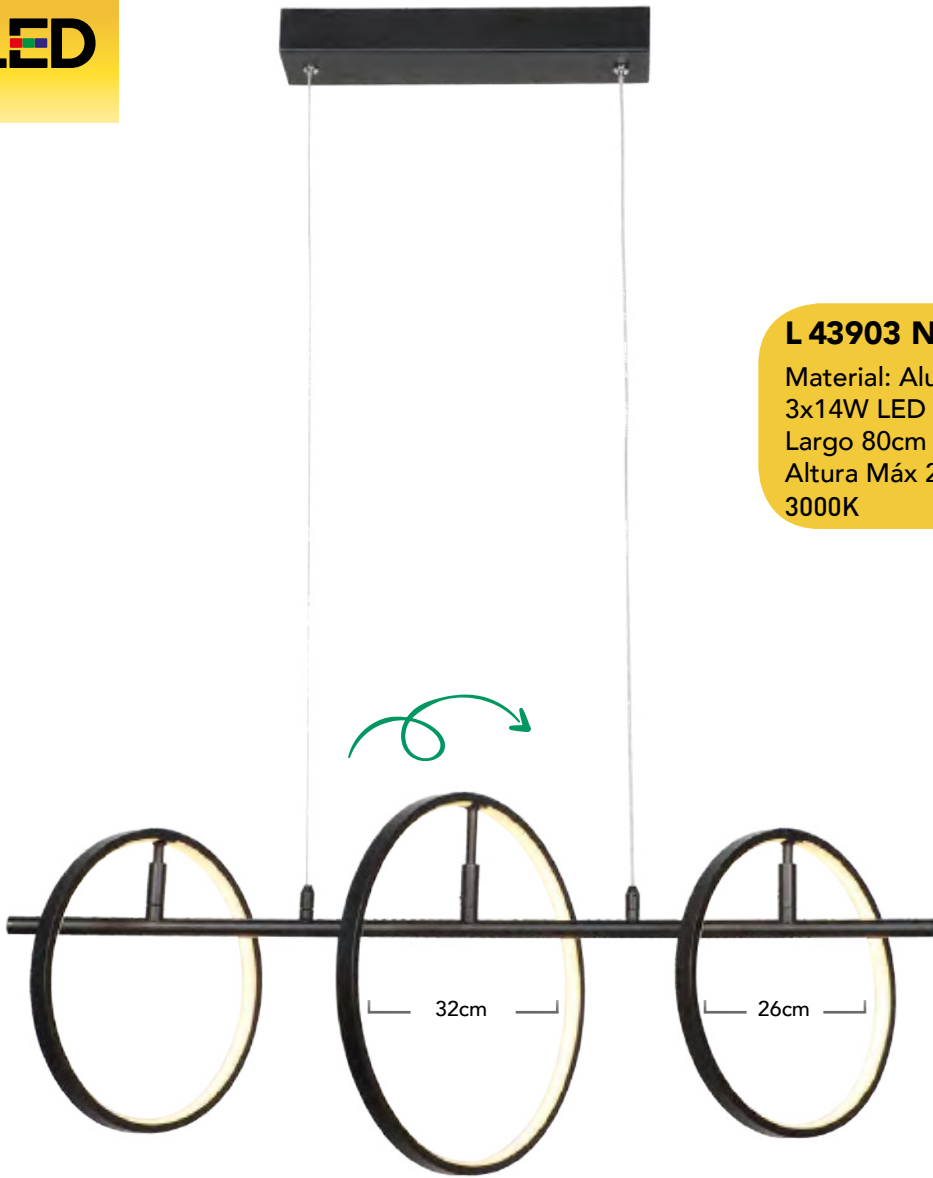

Aluminio
10 x 8W LED
Diámetro Canope
40cm
D1: 20cm D2: 25cm
Altura Máx 250cm
4000K

D1:20cm

5211 L/N

Aluminio + Acrílico
45W LED
Diámetro 46cm
Altura Máx 250cm

5353 GD/L

Aluminio + Acrílico
38W LED
Diámetro 40cm
Altura Máx 250cm

Aluminio + Acrílico
12W LED
Largo 10cm
Altura 50cm
4000K

2221 L/1

Aluminio + Silicón
16W LED
Largo 15cm
Altura 100cm
4000K

5304 L/P

Aluminio + Acrílico
54W LED
Diámetro 45cm + 40cm
Altura 6cm

5301 L/P

Aluminio + Acrílico
36W LED
Diámetro 40cm
Altura 6cm

8080 L/P

Aluminio + Acrílico
36W LED
Diámetro 40cm
Altura 7cm

APP
Disponible

LED

5303 L/P

Aluminio + Acrílico
55W LED
Largo 60cm
Altura 6cm

L 43903 N
Material: Aluminio
3x14W LED
Largo 80cm
Altura Máx 250cm
3000K

L 71901 N
Material: Aluminio
12W LED
Diámetro 30cm
Altura 28cm
3000K

L 41911 N
Material: Aluminio
12W LED
Diámetro 30cm
Altura Máx 250cm
3000K

INCLUYE FOCO
Vintage LED

6505 RA

Ratán
4W E26/E27
Diámetro 45cm
Altura Máx 250cm