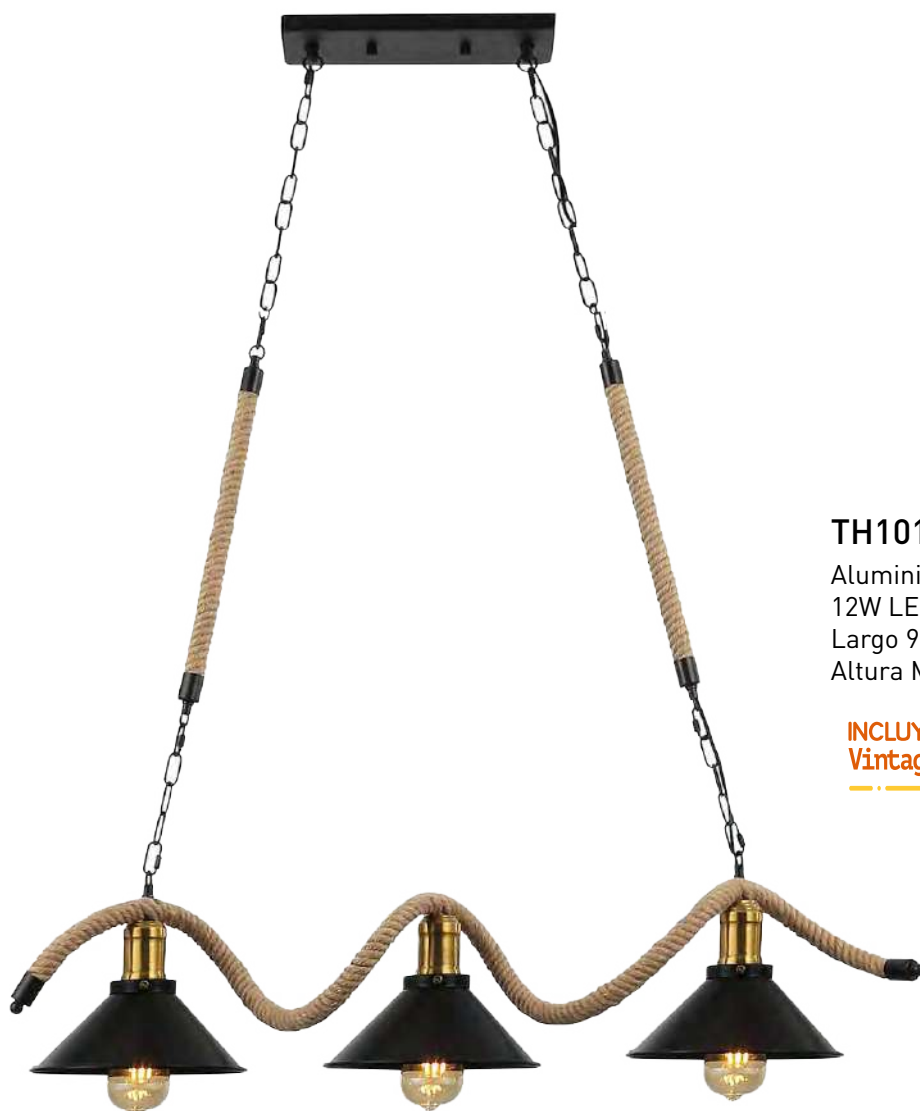

Diámetro 80cm

Altura Máx 250cm

LED

**APP
Disponible**

THL8001/N

Aluminio + Acrílico

75W LED

Largo 100cm

Altura Máx 250cm

LED

THL2213/GD

Aluminio + Acrílico

60W LED

Diámetro 80cm

Altura Máx 250cm

LED
3000K

TH1012/3

Aluminio + Soga

12W LED

Largo 90cm

Altura Máx 250cm

INCLUYE FOCO
Vintage LED

Stratto[®]

Lighting