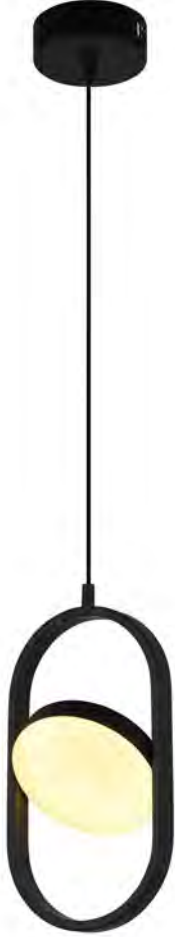

9090 L/GD

Aluminio + Silicón
230W LED
Diámetros 30+40+60+
80+100+ 120cm
Altura Máx 300cm

2235 L/GD
5x4W LED
Diámetro 30cm
Altura Máx 250cm
3000K

FF

2231 L/GD
4W LED
Diámetro 4cm
Altura Máx 250cm
3000K

FF

1401 L/GD
8W LED
Largo 20cm
Altura Máx 250cm
3000K

FF

1401 L/N
8W LED
Largo 20cm
Altura Máx 250cm
3000K

FF

LED

2/G[®]
ILUMINACIÓN

2201 L/CT

Concreto + Acrílico
10W LED
Diámetro 20cm
Altura Max 250cm
3000K

2010 L/N

Aluminio
10 x 8W LED
Diámetro Canope
40cm
D1: 20cm D2: 25cm
Altura Máx 250cm
4000K

D1:20cm

5211 L/N

Aluminio + Acrílico
45W LED
Diámetro 46cm
Altura Máx 250cm

5353 GD/L

Aluminio + Acrílico
38W LED
Diámetro 40cm
Altura Máx 250cm