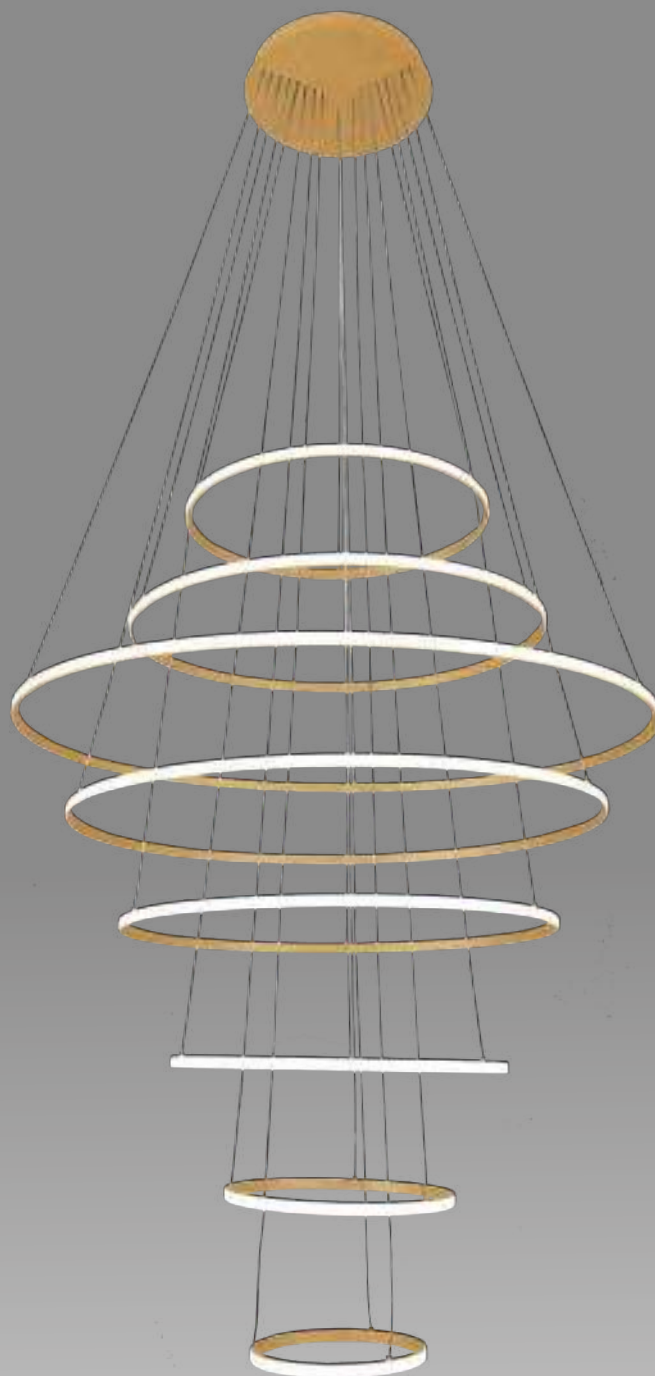

NUEVOS-01 | 2024

COMERCIAL 2/G[®]
BRIGHT SOLUTIONS

www.2g.com.mx

ACT. 23.01

9090 L/N

Aluminio + Silicón
230W LED
Diámetros 30+40+60+
80+100+ 120cm
Altura Máx 300cm

APP
Disponible

LED

9090 L/GD

Aluminio + Silicón
230W LED
Diámetros 30+40+60+
80+100+ 120cm
Altura Máx 300cm

2235 L/GD
5x4W LED
Diámetro 30cm
Altura Máx 250cm
3000K

FF

2231 L/GD
4W LED
Diámetro 4cm
Altura Máx 250cm
3000K

FF

1401 L/GD
8W LED
Largo 20cm
Altura Máx 250cm
3000K

Aluminio
10 x 8W LED
Diámetro Canope
40cm
D1: 20cm D2: 25cm
Altura Máx 250cm
4000K

D1:20cm

5211 L/N

Aluminio + Acrílico
45W LED
Diámetro 46cm
Altura Máx 250cm

5353 GD/L

Aluminio + Acrílico
38W LED
Diámetro 40cm
Altura Máx 250cm