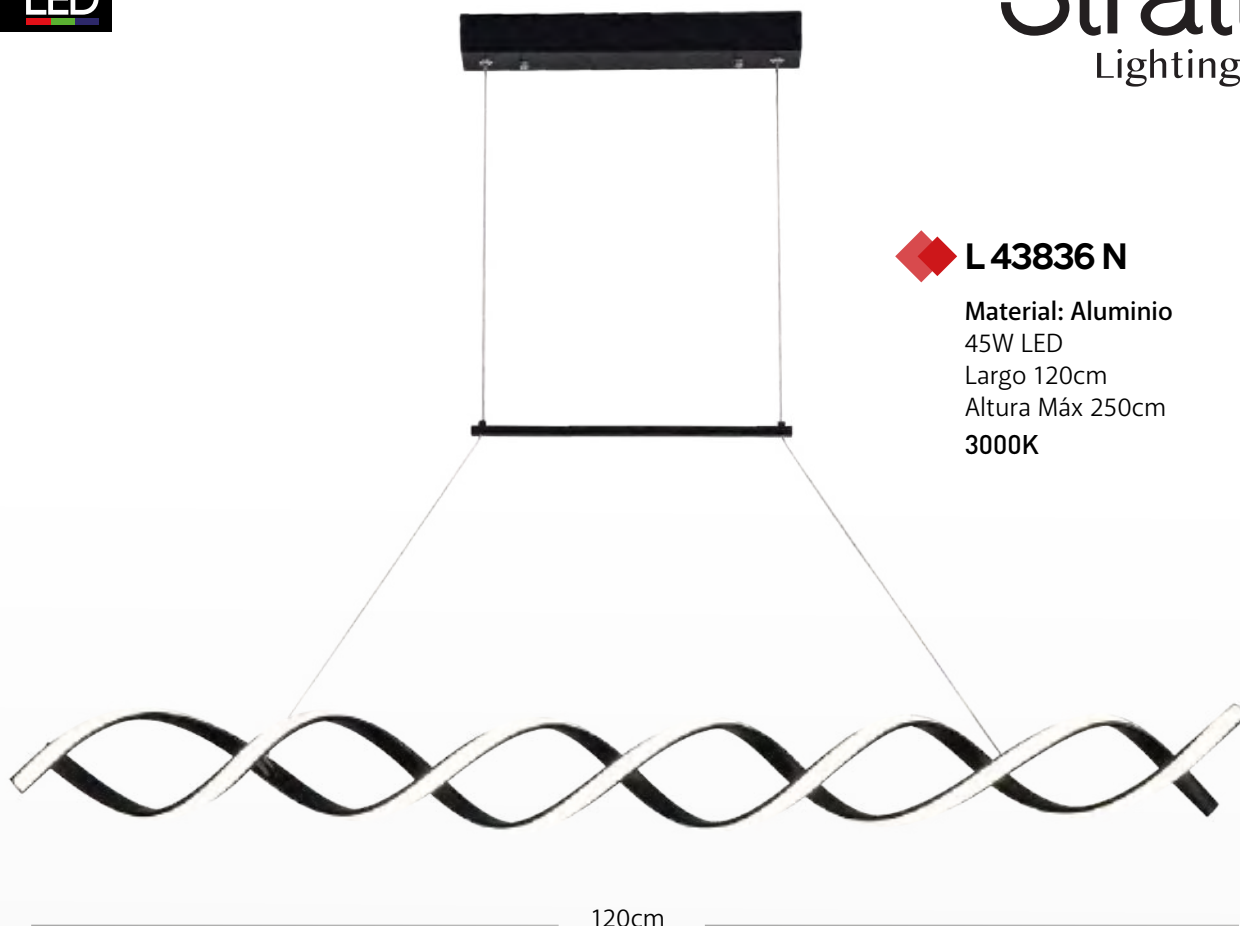

APP
Disponible

◆ L 41128 N

Material: Acrílico
9x4W LED
Diámetro 43cm
Altura Máx 250cm
3000K

◆ L 47063 N

Material: Aluminio
108W LED
Diámetro 80cm
Altura Máx 250cm
3000K

◆ **L 43836 N**

Material: Aluminio
45W LED
Largo 120cm
Altura Máx 250cm
3000K

◆ **L 43836 GD**

Material: Aluminio
45W LED
Largo 120cm
Altura Máx 250cm
3000K

APP
Disponible

◆ L76653 N

Material: Aluminio

66W LED

Diámetros 30+40+50cm

Altura Máx 250cm

◆ **L 40710**

Material: Aluminio
23+32+45W LED
Diámetro Máx 80cm
Altura Máx 250cm
3000K

80cm

 **L 49499 GD**

Material: Cristal
10x3.6W LED
Diámetro 80cm
Altura Máx 250cm
3000K

◆ **L 49488 GD**

Material: Cristal
8x4.5W LED
Largo 96cm
Altura 250cm
3000K

Material: Cristal
55x5W LED
Diámetro 100cm
Altura Completa Ajustable
600cm

◆ L72430 GD

Material: Cristal
9x3W LED
Diámetro 35cm
Altura Máx 250cm
3000K

◆ L 46002 GD

Material: Aluminio
40W LED
Diámetro 60cm
Altura Máx 250cm
3000K