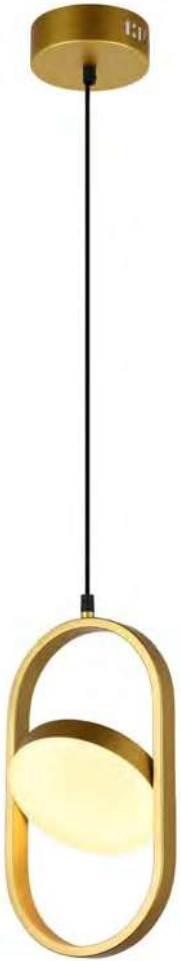

9090 L/GD

Aluminio + Silicón
230W LED
Diámetros 30+40+60+
80+100+ 120cm
Altura Máx 300cm

2235 L/GD
5x4W LED
Diámetro 30cm
Altura Máx 250cm
3000K

FF

2231 L/GD
4W LED
Diámetro 4cm
Altura Máx 250cm
3000K

FF

1401 L/GD
8W LED
Largo 20cm
Altura Máx 250cm
3000K

FF

1401 L/N
8W LED
Largo 20cm
Altura Máx 250cm
3000K

FF

LED

2/G[®]
ILUMINACIÓN

2201 L/CT

Concreto + Acrílico
10W LED
Diámetro 20cm
Altura Max 250cm
3000K

2010 L/N

Aluminio
10 x 8W LED
Diámetro Canope
40cm
D1: 20cm D2: 25cm
Altura Máx 250cm
4000K

D1:20cm

5211 L/N

Aluminio + Acrílico
45W LED
Diámetro 46cm
Altura Máx 250cm

5353 GD/L

Aluminio + Acrílico
38W LED
Diámetro 40cm
Altura Máx 250cm