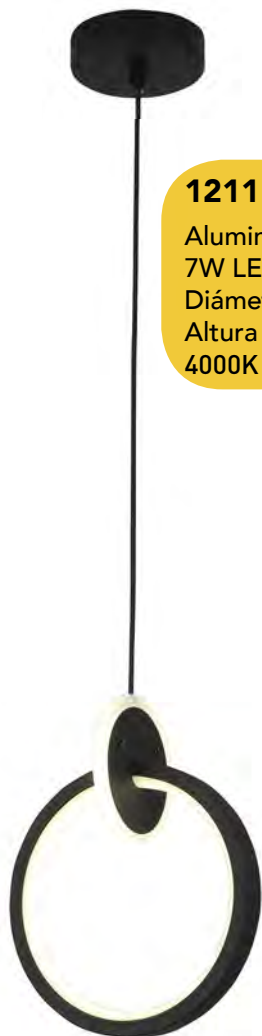

9090 L/GD

Aluminio + Silicón
230W LED
Diámetros 30+40+60+
80+100+ 120cm
Altura Máx 300cm

2235 L/GD
5x4W LED
Diámetro 30cm
Altura Máx 250cm
3000K

FF

2231 L/GD
4W LED
Diámetro 4cm
Altura Máx 250cm
3000K

FF

1401 L/GD
8W LED
Largo 20cm
Altura Máx 250cm
3000K

Aluminio
10 x 8W LED
Diámetro Canope
40cm
D1: 20cm D2: 25cm
Altura Máx 250cm
4000K

D1:20cm

5211 L/N

Aluminio + Acrílico
45W LED
Diámetro 46cm
Altura Máx 250cm

5353 GD/L

Aluminio + Acrílico
38W LED
Diámetro 40cm
Altura Máx 250cm

APP
Disponible

LED

8080 L/N

Aluminio + Acrílico
55W LED
Diámetro 60cm
Altura Máx 250cm

LED

2/G[®]
ILUMINACIÓN

1211 L/N

Aluminio + Acrílico
7W LED
Diámetro 20cm
Altura Máx 250cm
4000K