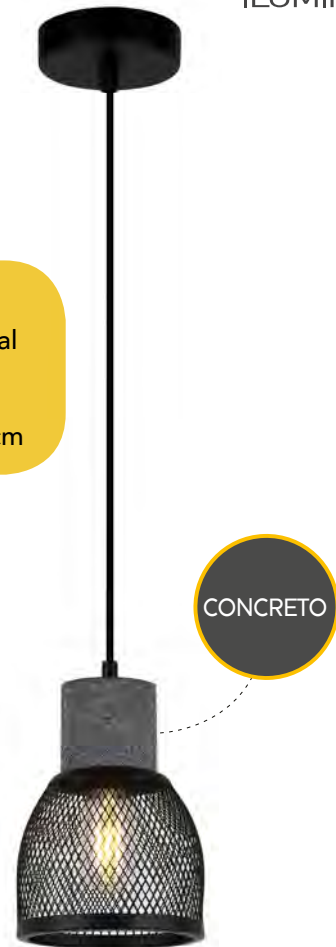

BAMBÚ

6003 BA

Bambú
4W E26/E27
Diámetro 50cm
Altura Máx 200cm

BAMBÚ

INCLUYE FOCO
Vintage LED

6504 RA

Ratán
40W E26/E27
Diámetro 40cm
Altura Máx 250cm

RATÁN

1593 CT

Concreto + Metal
4W E26/E27
Diámetro 21cm
Altura Máx 250cm

INCLUYE FOCO
Vintage LED

1595 CT

Concreto + Metal
4W E26/E27
Diámetro 15cm
Altura Máx 250cm

INCLUYE FOCO
Vintage LED

2244-CT

Concreto
40W E26/E27
Diámetro 22cm
Altura Máx 250cm

INCLUYE FOCO
Vintage

1622-MAV

Mármol
40W E26/E27
Diámetro 15cm
Altura Máx 250cm

MÁRMOL

1622-MAB

Mármol
40W E26/E27
Diámetro 15cm
Altura Máx 250cm

MÁRMOL

1622-MAN