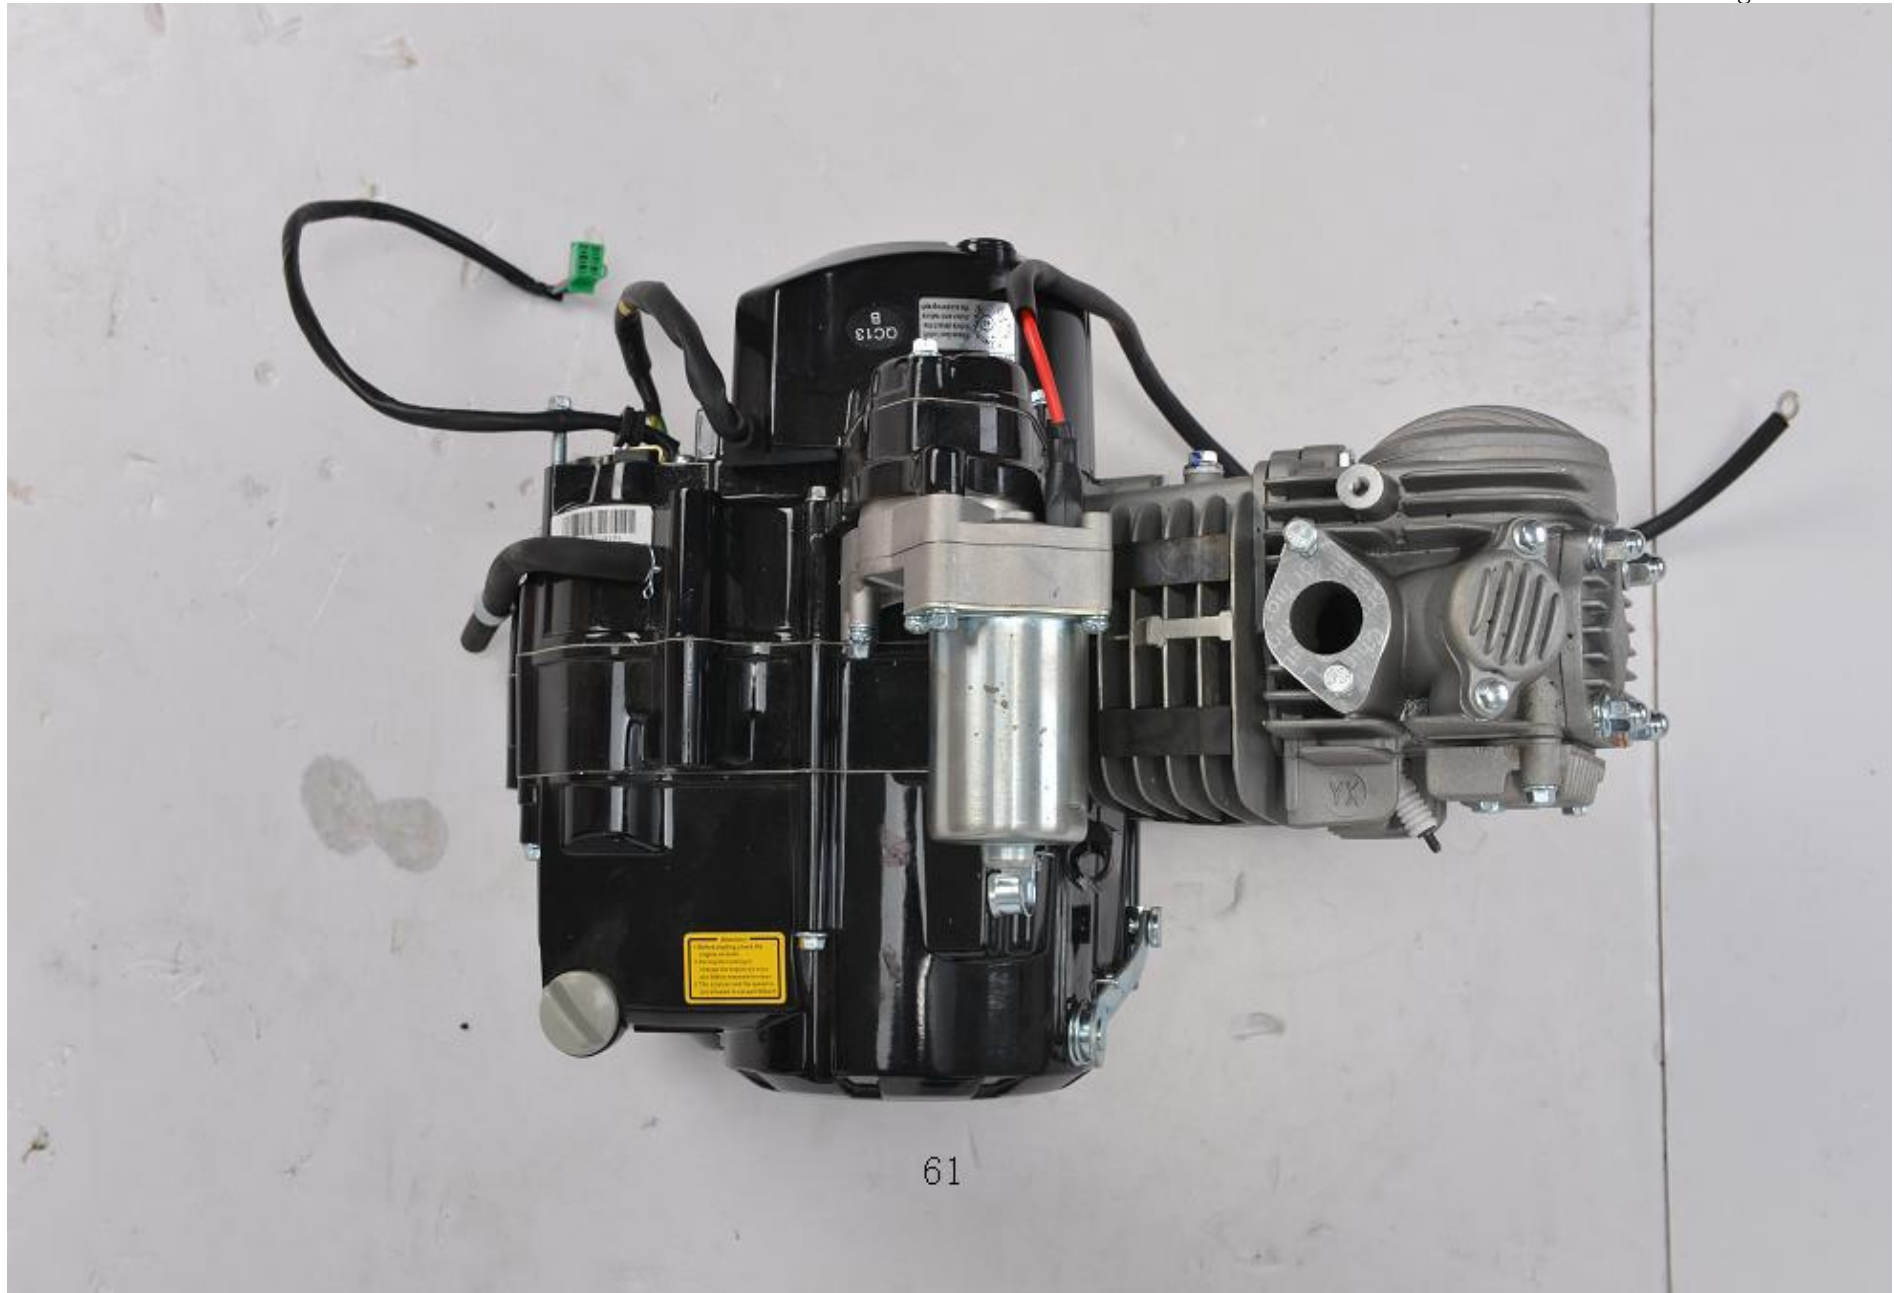

**VENOM X22 125CC MOTORCYCLE
(VIN # STARTS WITH L2B)**

61

64

109

110

111

112

Ref. No	Part No.	Description	
1	125001001		
2	125001002		
3	125001003		
4	125001004		
5	125001005		
6	125001006		
7	125001007		
8	125001008		
9	125001009		
10	125001010		
11	125001011		
12	125001012		
13	125001013		
14	125001014		
15	125001015		
16	125001016		
17	125001017		
18	125001018		
19	125001019		
20	125001020		
21	125001021		
22	125001022		
23	125001023		
24	125001024		

25	125001025		
26	125001026		
27	125001027		
28	125001028		
29	125001029		
30	125001030		
31	125001031		
32	125001032		
33	125001033		
34	125001034		
35	125001035		
36	125001036		
37	125001037		
38	125001038		
39	125001039		
40	125001040		110/70-17
41	125001041		
42	125001042		140/70-17
43	125001043		
44	125001044		
45	125001045		
46	125001046		
47	125001047		
48	125001048		
49	125001049		
50	125001050		