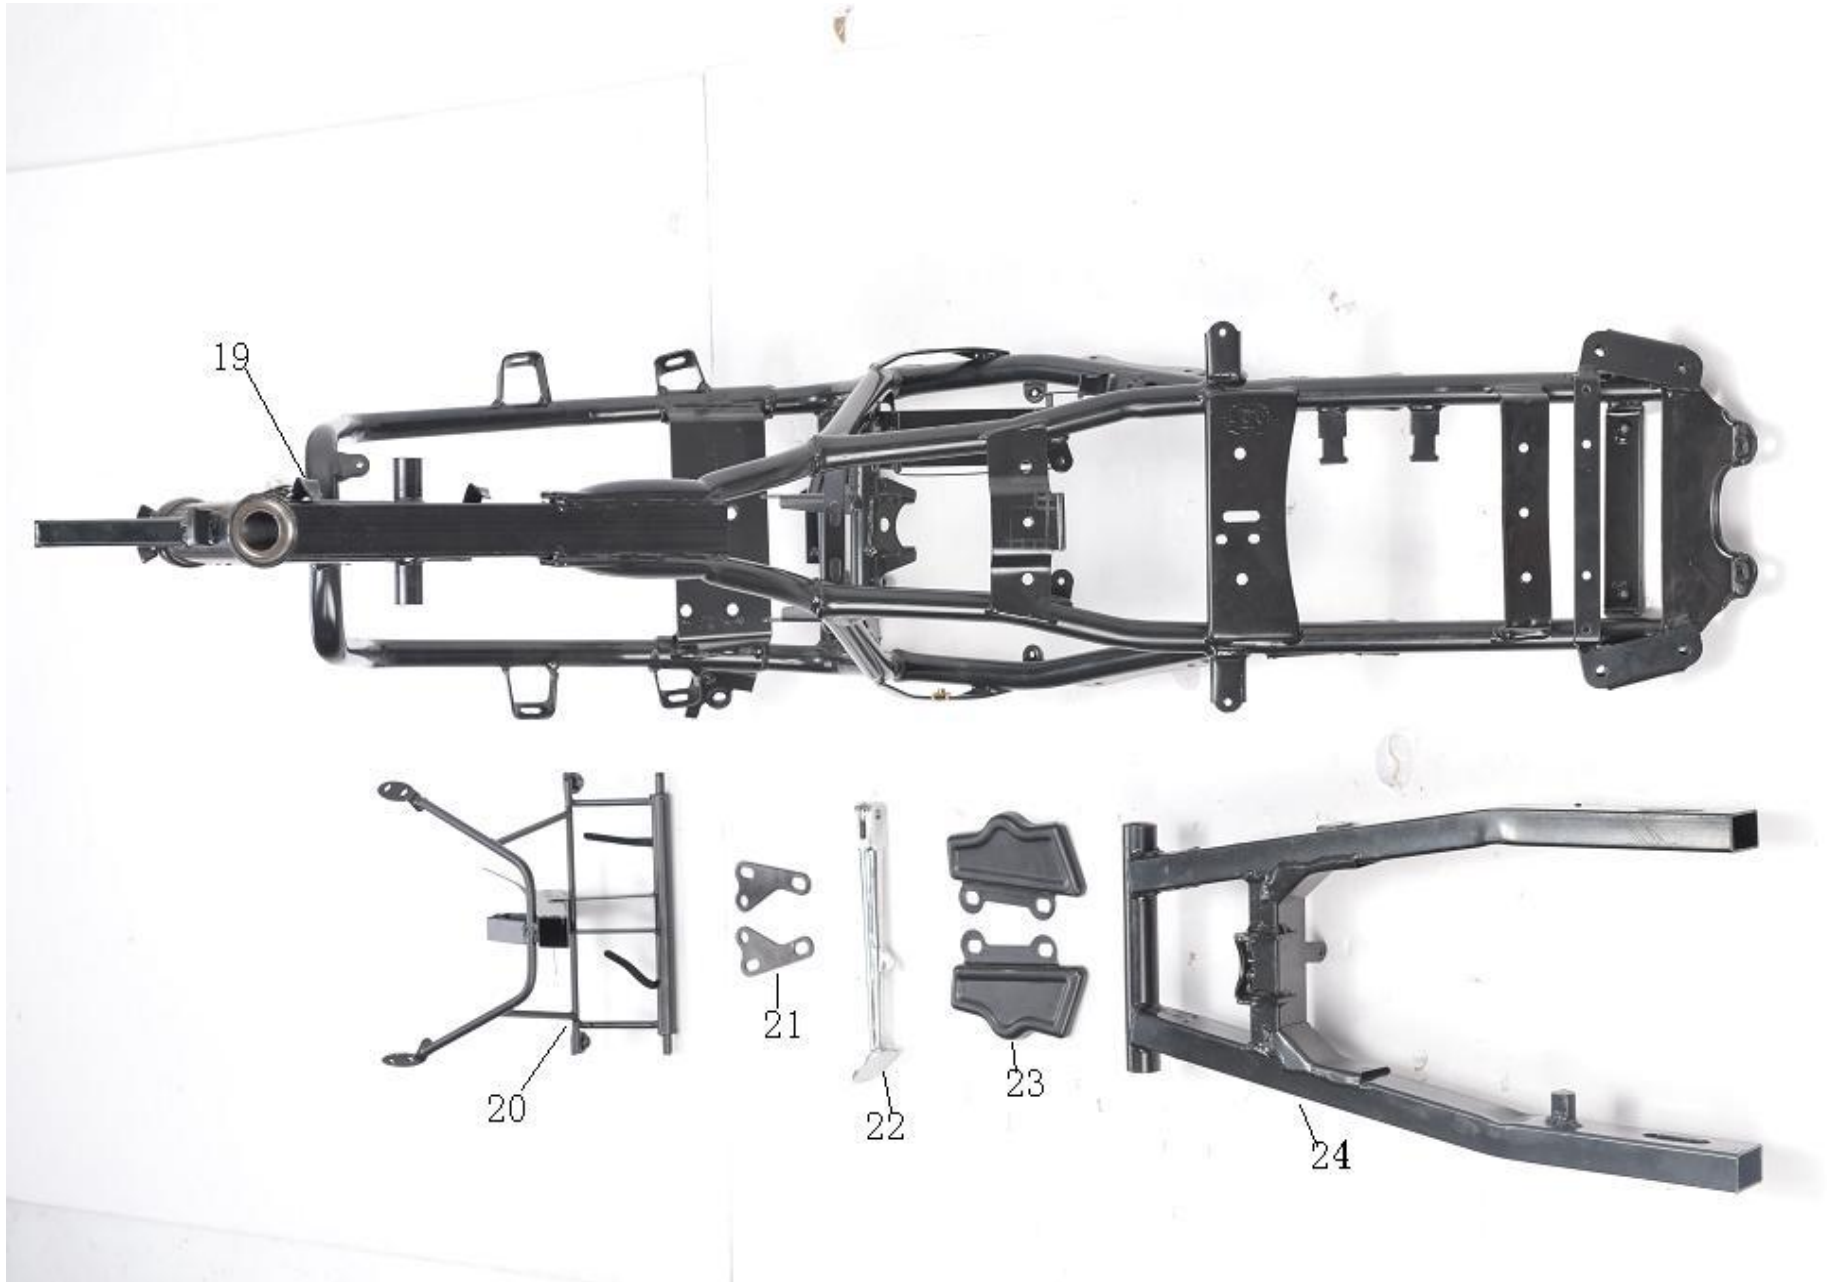

**VENOM X22 125CC MOTORCYCLE
(VIN # STARTS WITH L2B)**

61

64

109

110

111

112

Ref. No	Part No.	Description	
1	125001001		
2	125001002		
3	125001003		
4	125001004		
5	125001005		
6	125001006		
7	125001007		
8	125001008		
9	125001009		
10	125001010		
11	125001011		
12	125001012		
13	125001013		
14	125001014		
15	125001015		
16	125001016		
17	125001017		
18	125001018		
19	125001019		
20	125001020		
21	125001021		
22	125001022		
23	125001023		
24	125001024		

25	125001025		
26	125001026		
27	125001027		
28	125001028		
29	125001029		
30	125001030		
31	125001031		
32	125001032		
33	125001033		
34	125001034		
35	125001035		
36	125001036		
37	125001037		
38	125001038		
39	125001039		
40	125001040		110/70-17
41	125001041		
42	125001042		140/70-17
43	125001043		
44	125001044		
45	125001045		
46	125001046		
47	125001047		
48	125001048		
49	125001049		
50	125001050		

77	125001077		
78	125001078		
79	125001079		
80	125001080		
81	125001081		
82	125001082		
83	125001083		
84	125001084		
85	125001085		
86	125001086		
87	125001087		
88	125001088		
89	125001089		
90	125001090		
91	125001091		
92	125001092		
93	125001093		
94	125000911		
95	125001095		
96	125001096		
97	125001097		
98	125000912		
99	125001099		
100	125001100		
101	125001101		
102	125001102		