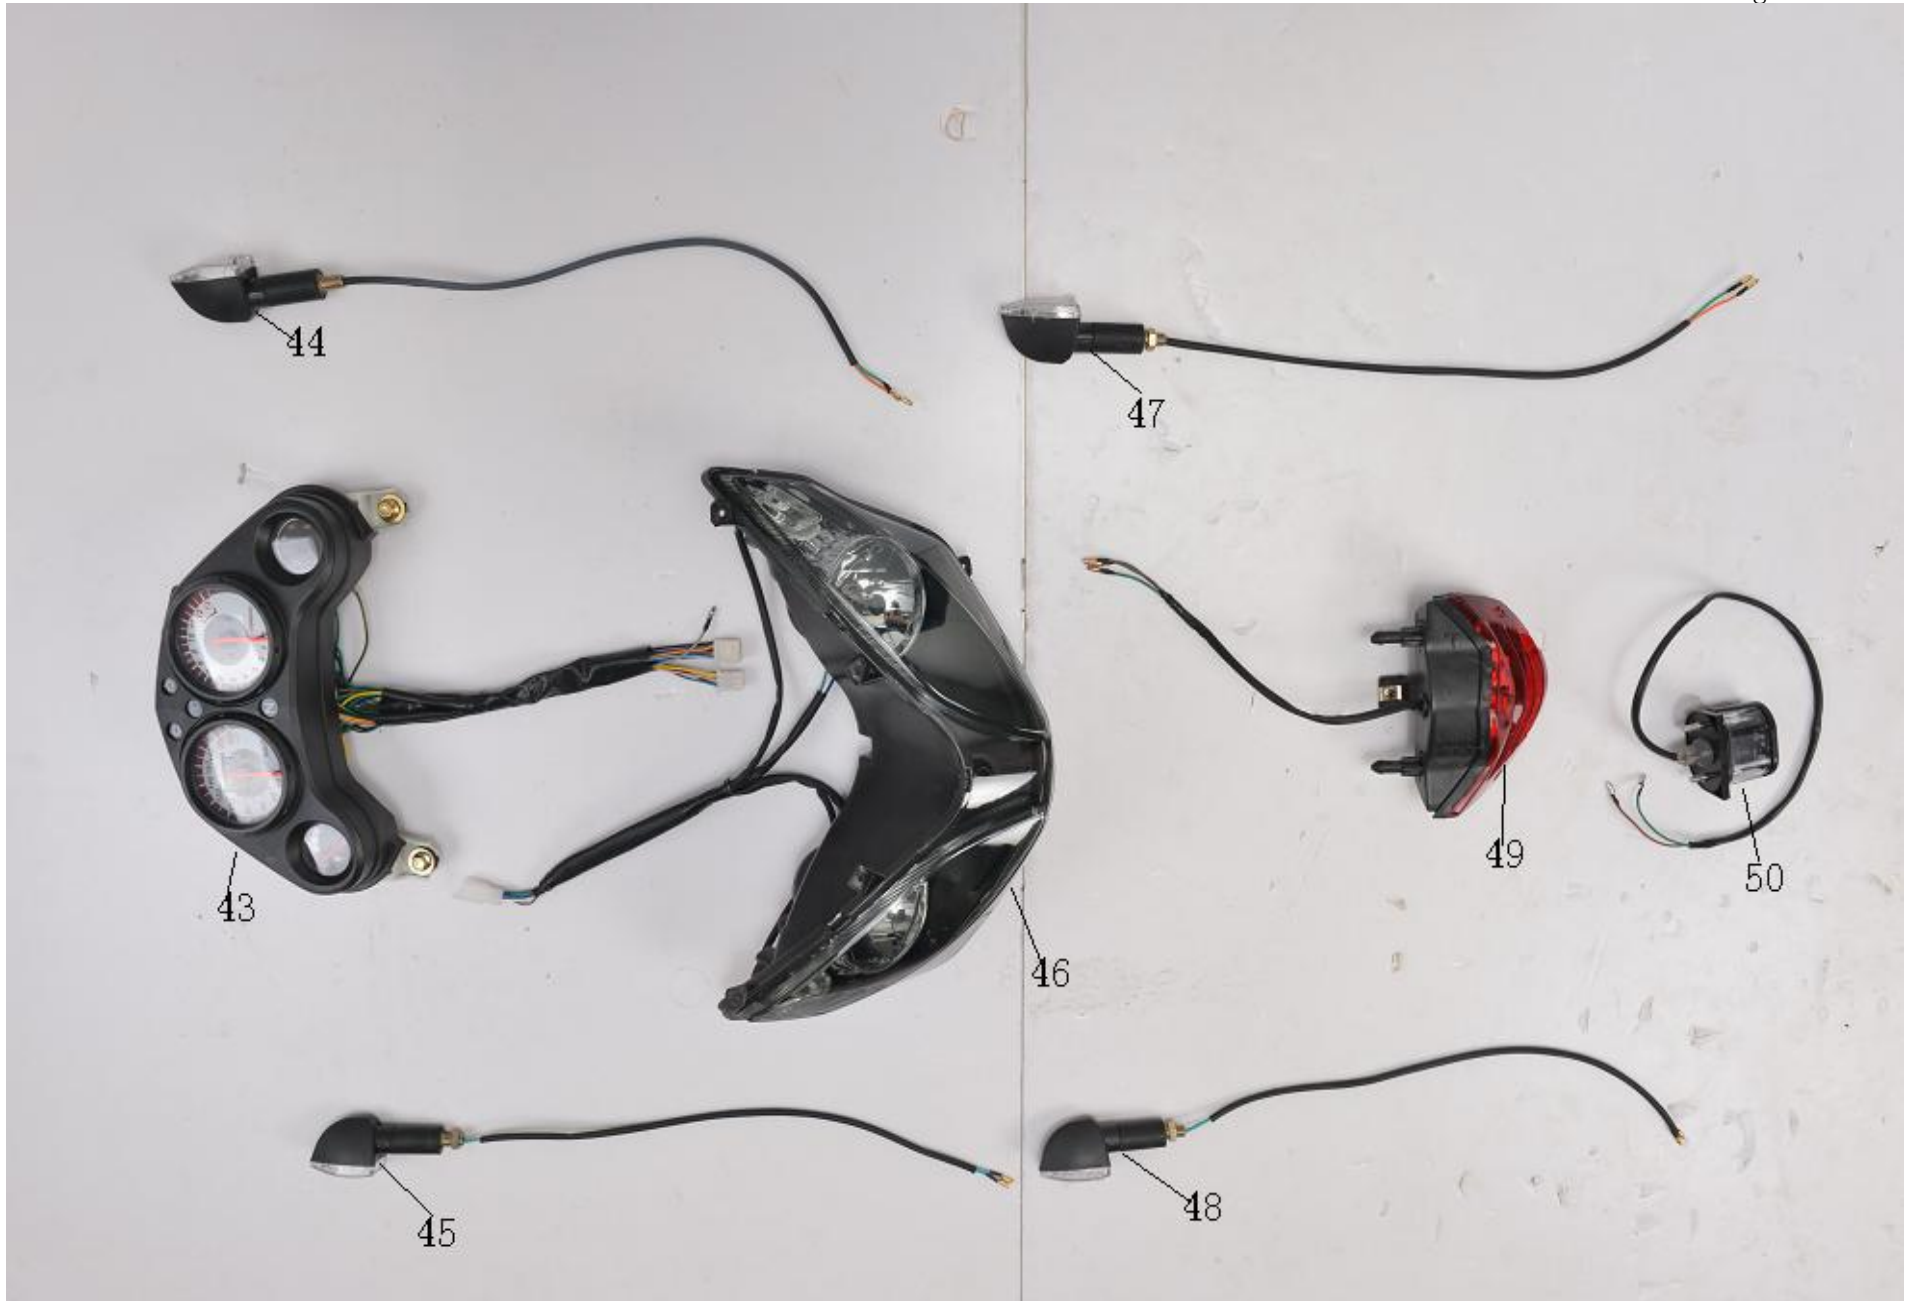

**VENOM X22 125CC MOTORCYCLE
(VIN # STARTS WITH L2B)**

61

64

109

110

111

112

Ref. No	Part No.	Description	
1	125001001		
2	125001002		
3	125001003		
4	125001004		
5	125001005		
6	125001006		
7	125001007		
8	125001008		
9	125001009		
10	125001010		
11	125001011		
12	125001012		
13	125001013		
14	125001014		
15	125001015		
16	125001016		
17	125001017		
18	125001018		
19	125001019		
20	125001020		
21	125001021		
22	125001022		
23	125001023		
24	125001024		

25	125001025		
26	125001026		
27	125001027		
28	125001028		
29	125001029		
30	125001030		
31	125001031		
32	125001032		
33	125001033		
34	125001034		
35	125001035		
36	125001036		
37	125001037		
38	125001038		
39	125001039		
40	125001040		110/70-17
41	125001041		
42	125001042		140/70-17
43	125001043		
44	125001044		
45	125001045		
46	125001046		
47	125001047		
48	125001048		
49	125001049		
50	125001050		

77	125001077		
78	125001078		
79	125001079		
80	125001080		
81	125001081		
82	125001082		
83	125001083		
84	125001084		
85	125001085		
86	125001086		
87	125001087		
88	125001088		
89	125001089		
90	125001090		
91	125001091		
92	125001092		
93	125001093		
94	125000911		
95	125001095		
96	125001096		
97	125001097		
98	125000912		
99	125001099		
100	125001100		
101	125001101		
102	125001102		