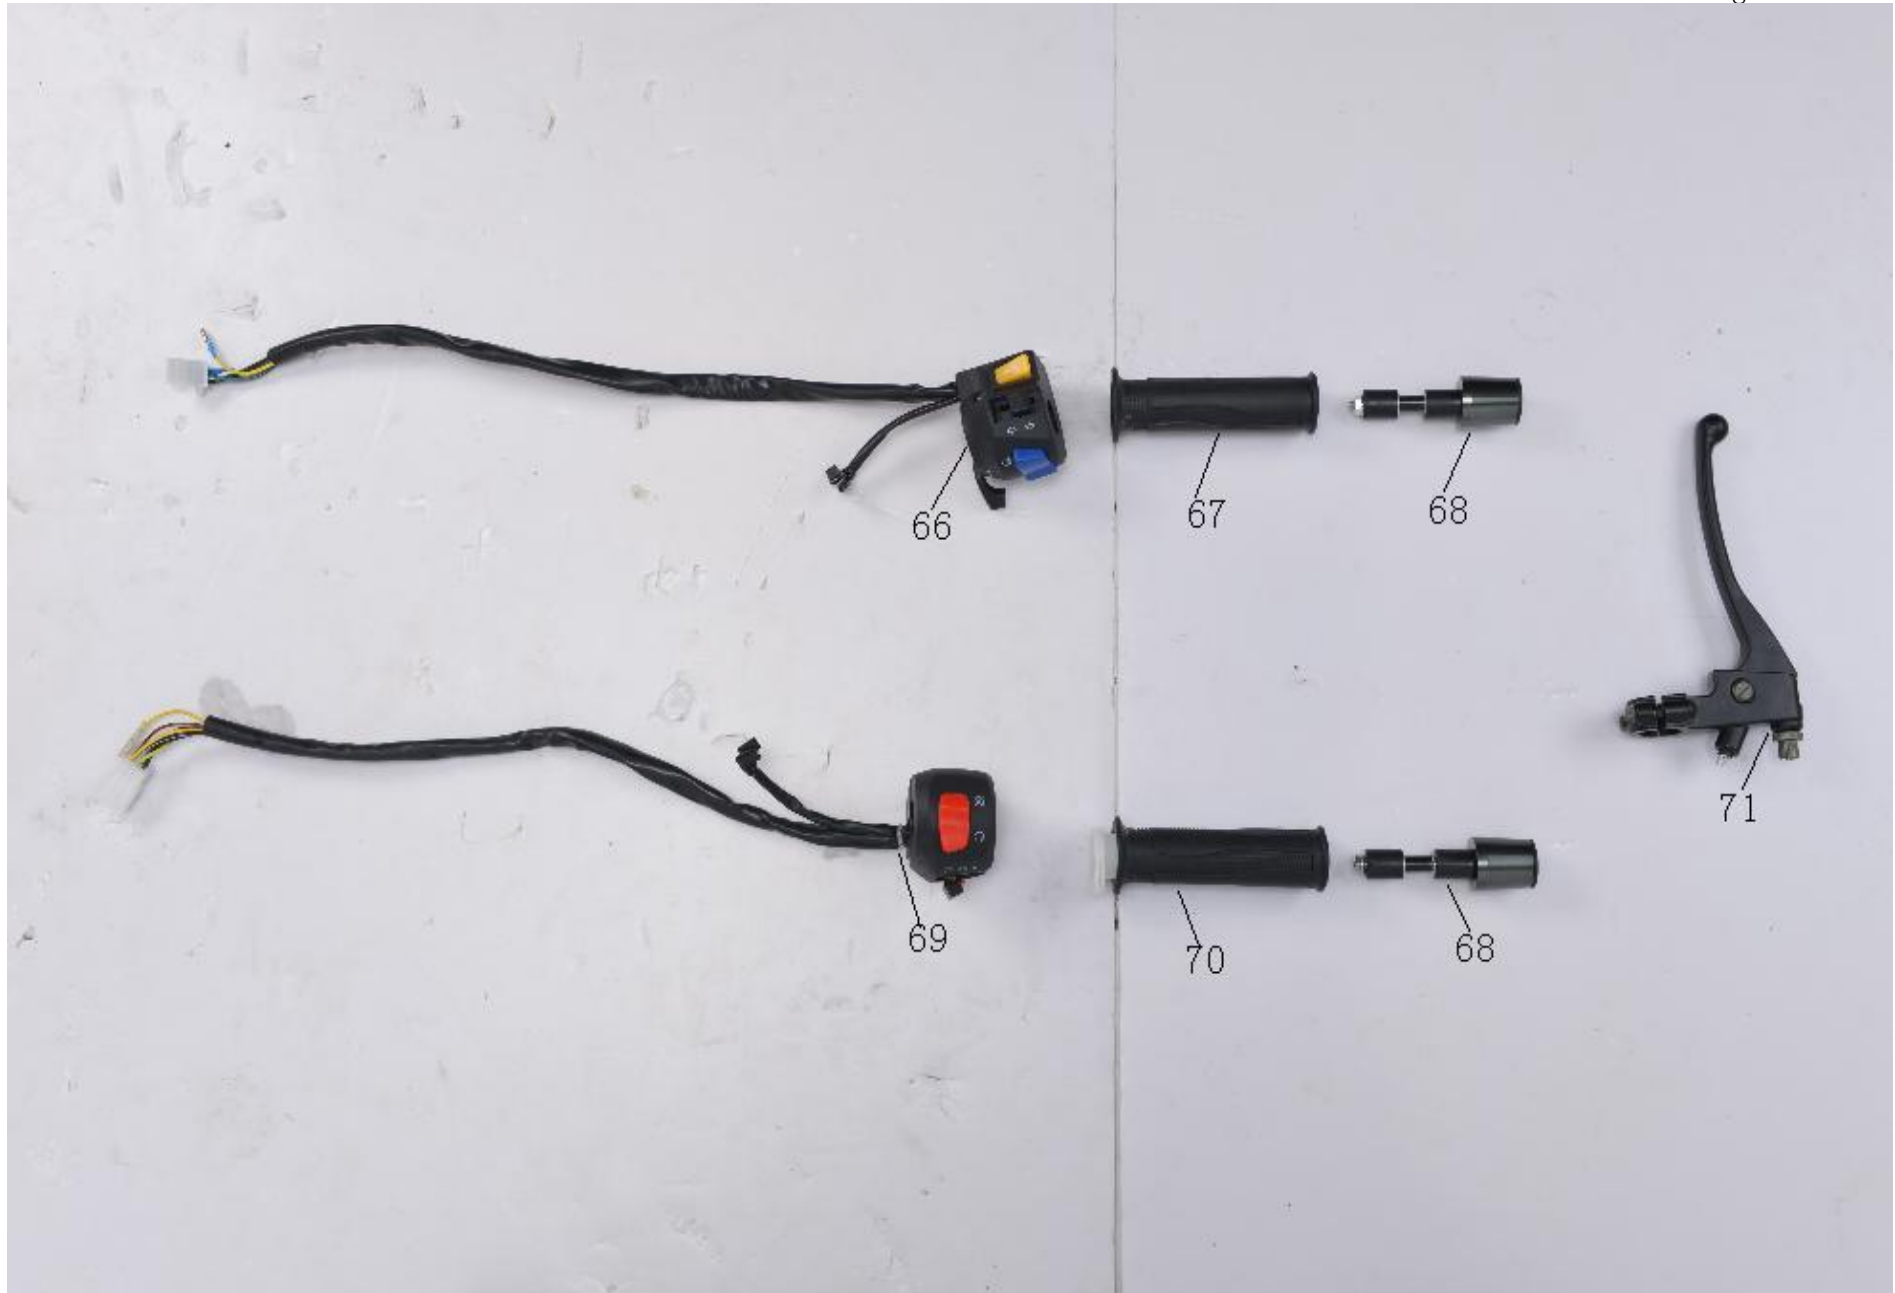

**VENOM X22 125CC MOTORCYCLE
(VIN # STARTS WITH L2B)**

61

64

109

110

111

112

Ref. No	Part No.	Description	
1	125001001		
2	125001002		
3	125001003		
4	125001004		
5	125001005		
6	125001006		
7	125001007		
8	125001008		
9	125001009		
10	125001010		
11	125001011		
12	125001012		
13	125001013		
14	125001014		
15	125001015		
16	125001016		
17	125001017		
18	125001018		
19	125001019		
20	125001020		
21	125001021		
22	125001022		
23	125001023		
24	125001024		

25	125001025		
26	125001026		
27	125001027		
28	125001028		
29	125001029		
30	125001030		
31	125001031		
32	125001032		
33	125001033		
34	125001034		
35	125001035		
36	125001036		
37	125001037		
38	125001038		
39	125001039		
40	125001040		110/70-17
41	125001041		
42	125001042		140/70-17
43	125001043		
44	125001044		
45	125001045		
46	125001046		
47	125001047		
48	125001048		
49	125001049		
50	125001050		

51	125000914		12N9-BS 12V9AH
52	125000907		
53	125000909		
54	125000906		
55	125000905		
56	125000904		
57	125000903		
58	125001058		
59	125000916		
60	125000915		
61	125000901		
62	125001062		
63	125001063		
64	125000902		
65	125001065		
66	125001066		
67	125001067		
68	125001068		
69	125001069		
70	125001070		
71	125001071		
72	125001072		
73	125001073		
74	125001074		
75	125001075		
76	125001076		

77	125001077		
78	125001078		
79	125001079		
80	125001080		
81	125001081		
82	125001082		
83	125001083		
84	125001084		
85	125001085		
86	125001086		
87	125001087		
88	125001088		
89	125001089		
90	125001090		
91	125001091		
92	125001092		
93	125001093		
94	125000911		
95	125001095		
96	125001096		
97	125001097		
98	125000912		
99	125001099		
100	125001100		
101	125001101		
102	125001102		