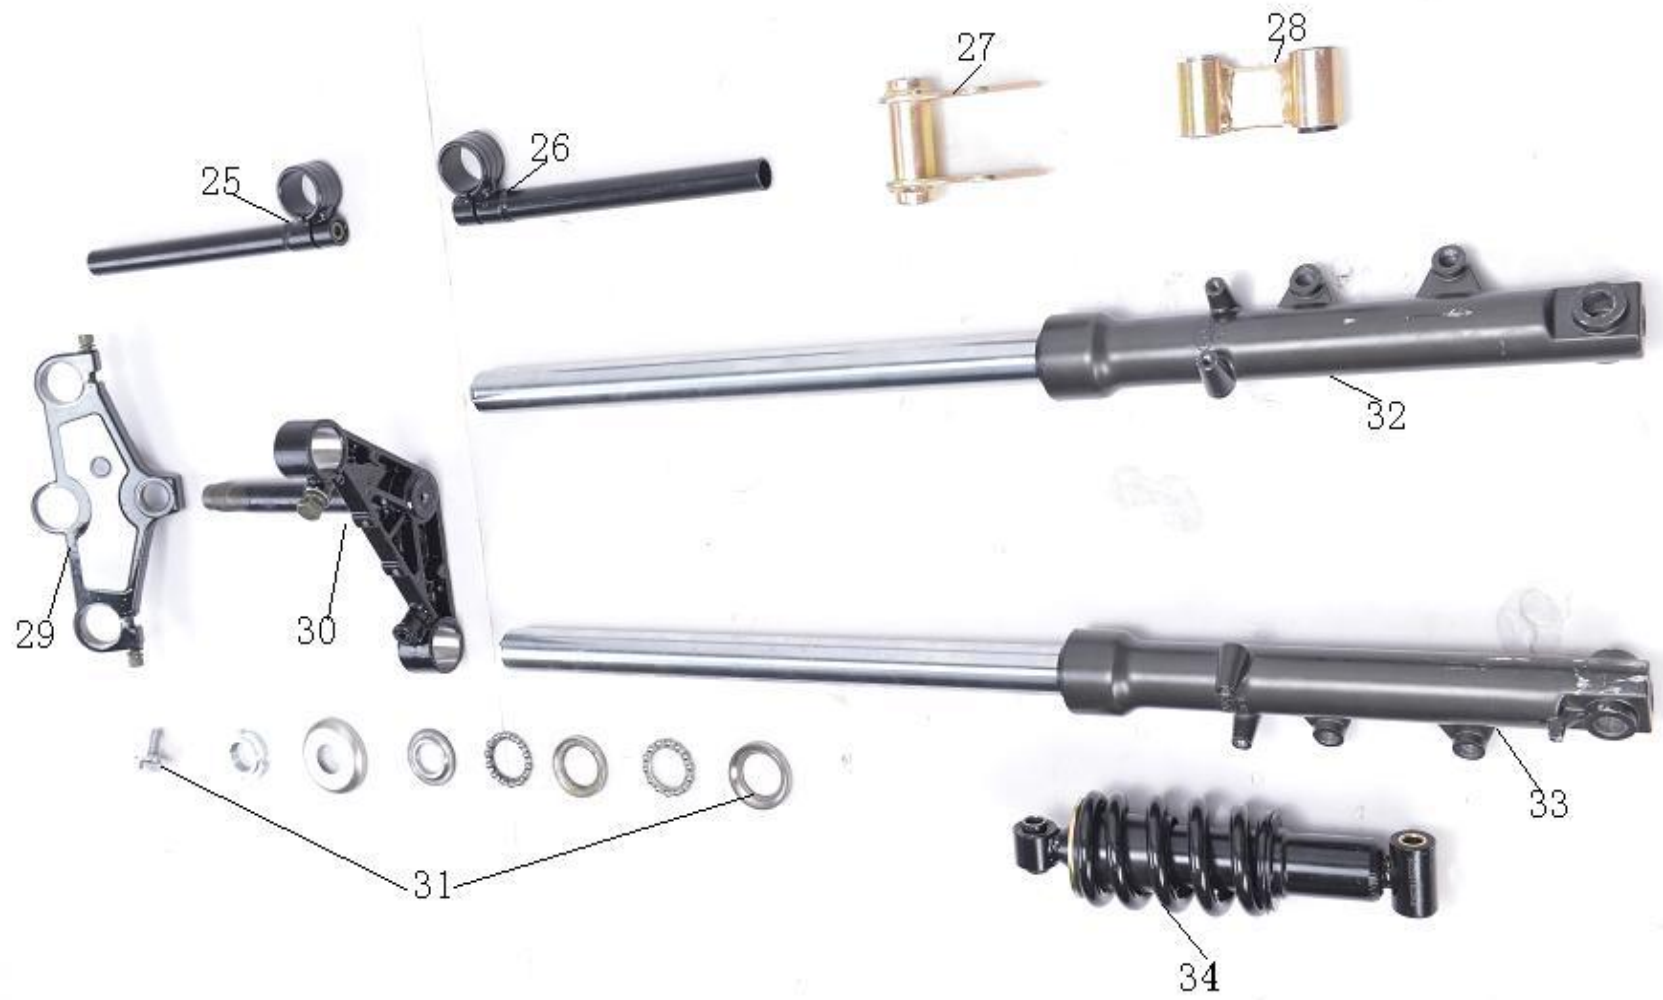

**VENOM X22 125CC MOTORCYCLE
(VIN # STARTS WITH L2B)**

61

64

109

110

111

112

Ref. No	Part No.	Description	
1	125001001		
2	125001002		
3	125001003		
4	125001004		
5	125001005		
6	125001006		
7	125001007		
8	125001008		
9	125001009		
10	125001010		
11	125001011		
12	125001012		
13	125001013		
14	125001014		
15	125001015		
16	125001016		
17	125001017		
18	125001018		
19	125001019		
20	125001020		
21	125001021		
22	125001022		
23	125001023		
24	125001024		

25	125001025		
26	125001026		
27	125001027		
28	125001028		
29	125001029		
30	125001030		
31	125001031		
32	125001032		
33	125001033		
34	125001034		
35	125001035		
36	125001036		
37	125001037		
38	125001038		
39	125001039		
40	125001040		110/70-17
41	125001041		
42	125001042		140/70-17
43	125001043		
44	125001044		
45	125001045		
46	125001046		
47	125001047		
48	125001048		
49	125001049		
50	125001050		

77	125001077		
78	125001078		
79	125001079		
80	125001080		
81	125001081		
82	125001082		
83	125001083		
84	125001084		
85	125001085		
86	125001086		
87	125001087		
88	125001088		
89	125001089		
90	125001090		
91	125001091		
92	125001092		
93	125001093		
94	125000911		
95	125001095		
96	125001096		
97	125001097		
98	125000912		
99	125001099		
100	125001100		
101	125001101		
102	125001102		

103	125001103		
104	125000908		
105	125000920		
106	125001106		
107	125000917		
108	125000918		
109	125001109		428H-122
110	125001110		
111	125001111		
112	125001112		
113	125001113		
114	125001114		
115	125001115		