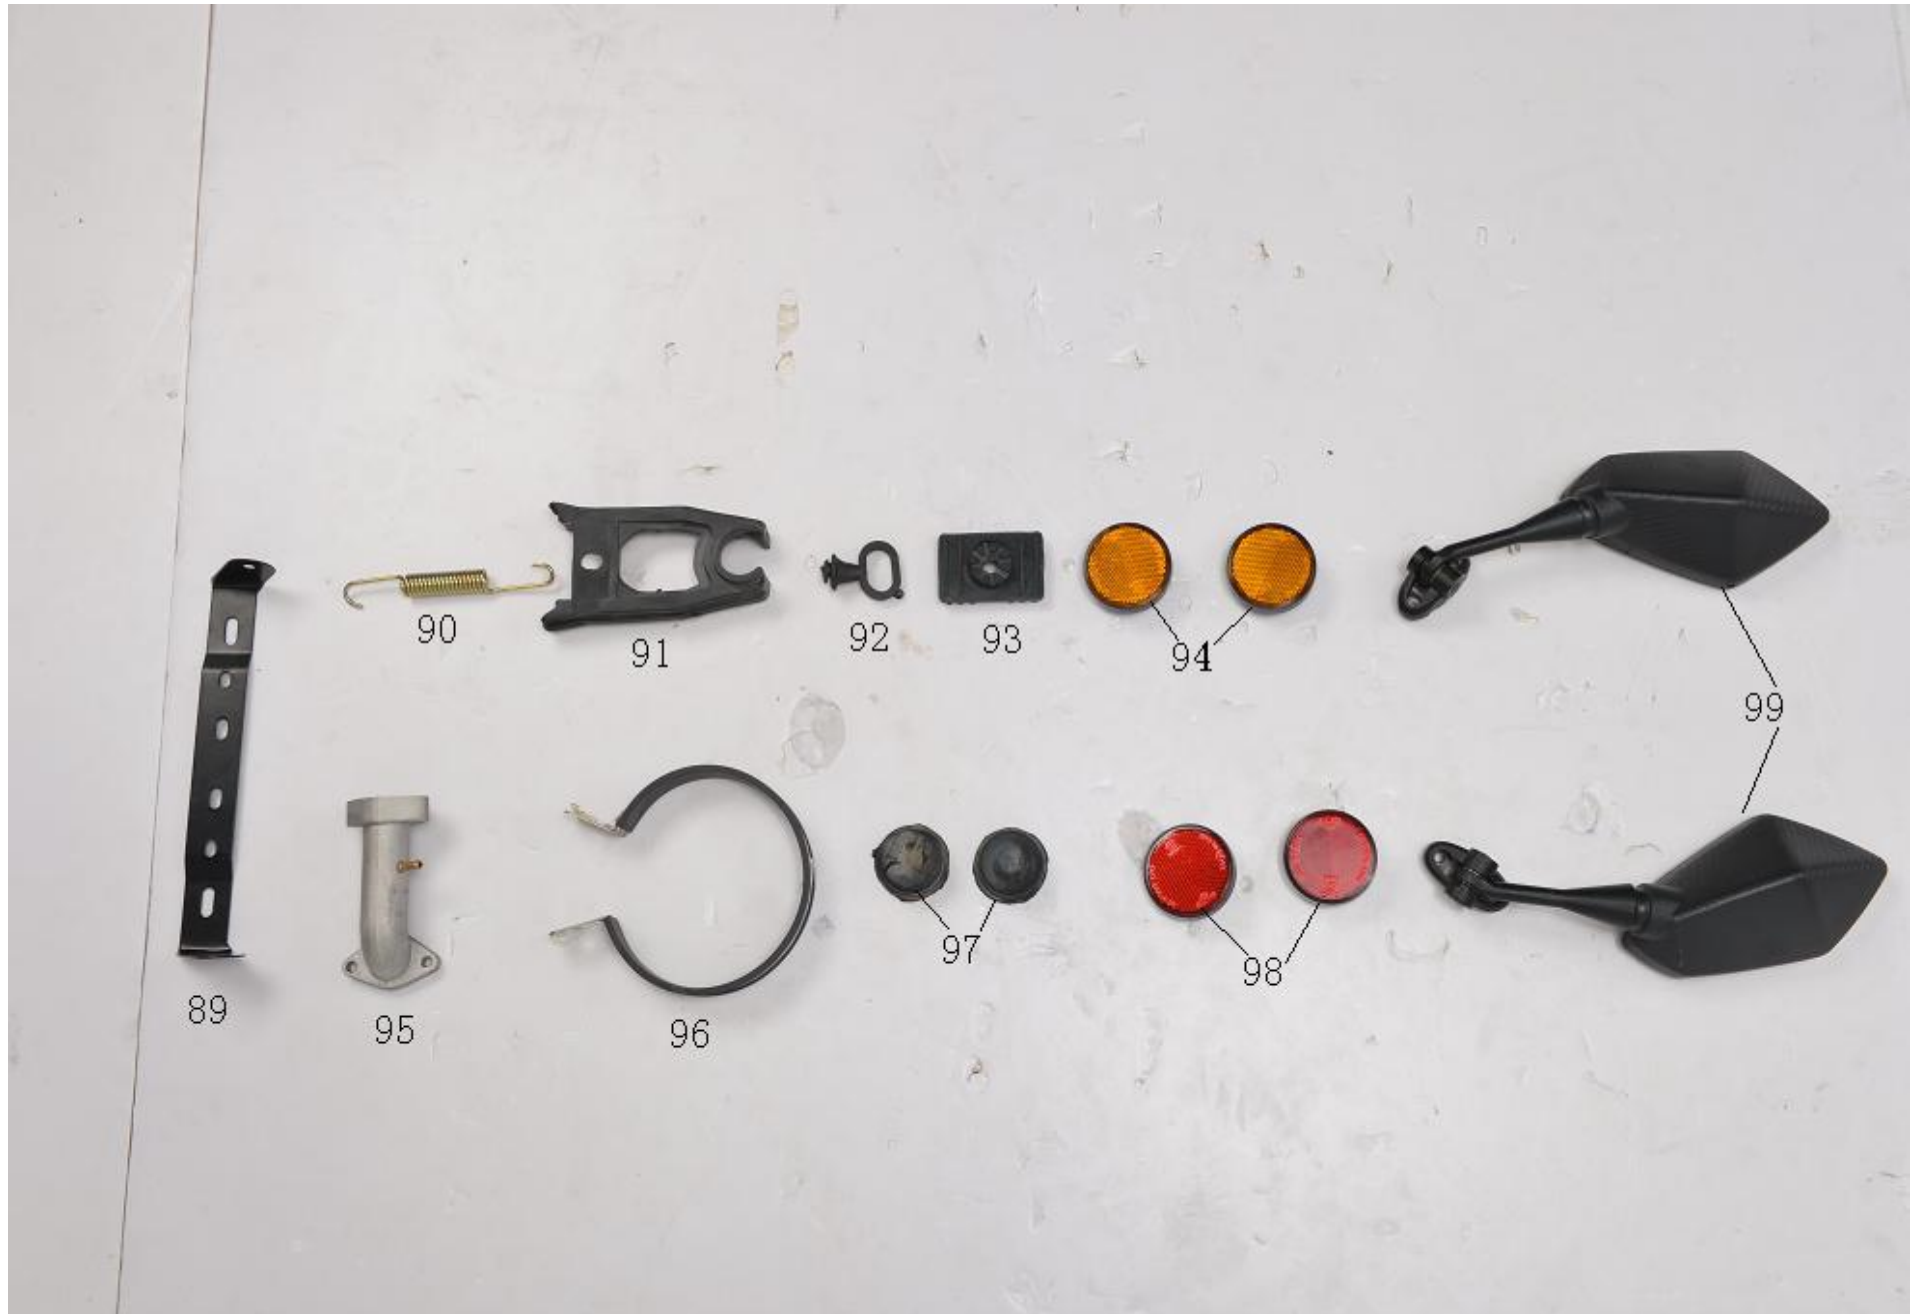

**VENOM X22 125CC MOTORCYCLE
(VIN # STARTS WITH L2B)**

61

64

109

110

111

112

Ref. No	Part No.	Description	
1	125001001		
2	125001002		
3	125001003		
4	125001004		
5	125001005		
6	125001006		
7	125001007		
8	125001008		
9	125001009		
10	125001010		
11	125001011		
12	125001012		
13	125001013		
14	125001014		
15	125001015		
16	125001016		
17	125001017		
18	125001018		
19	125001019		
20	125001020		
21	125001021		
22	125001022		
23	125001023		
24	125001024		

25	125001025		
26	125001026		
27	125001027		
28	125001028		
29	125001029		
30	125001030		
31	125001031		
32	125001032		
33	125001033		
34	125001034		
35	125001035		
36	125001036		
37	125001037		
38	125001038		
39	125001039		
40	125001040		110/70-17
41	125001041		
42	125001042		140/70-17
43	125001043		
44	125001044		
45	125001045		
46	125001046		
47	125001047		
48	125001048		
49	125001049		
50	125001050		

51	125000914		12N9-BS 12V9AH
52	125000907		
53	125000909		
54	125000906		
55	125000905		
56	125000904		
57	125000903		
58	125001058		
59	125000916		
60	125000915		
61	125000901		
62	125001062		
63	125001063		
64	125000902		
65	125001065		
66	125001066		
67	125001067		
68	125001068		
69	125001069		
70	125001070		
71	125001071		
72	125001072		
73	125001073		
74	125001074		
75	125001075		
76	125001076		

77	125001077		
78	125001078		
79	125001079		
80	125001080		
81	125001081		
82	125001082		
83	125001083		
84	125001084		
85	125001085		
86	125001086		
87	125001087		
88	125001088		
89	125001089		
90	125001090		
91	125001091		
92	125001092		
93	125001093		
94	125000911		
95	125001095		
96	125001096		
97	125001097		
98	125000912		
99	125001099		
100	125001100		
101	125001101		
102	125001102		