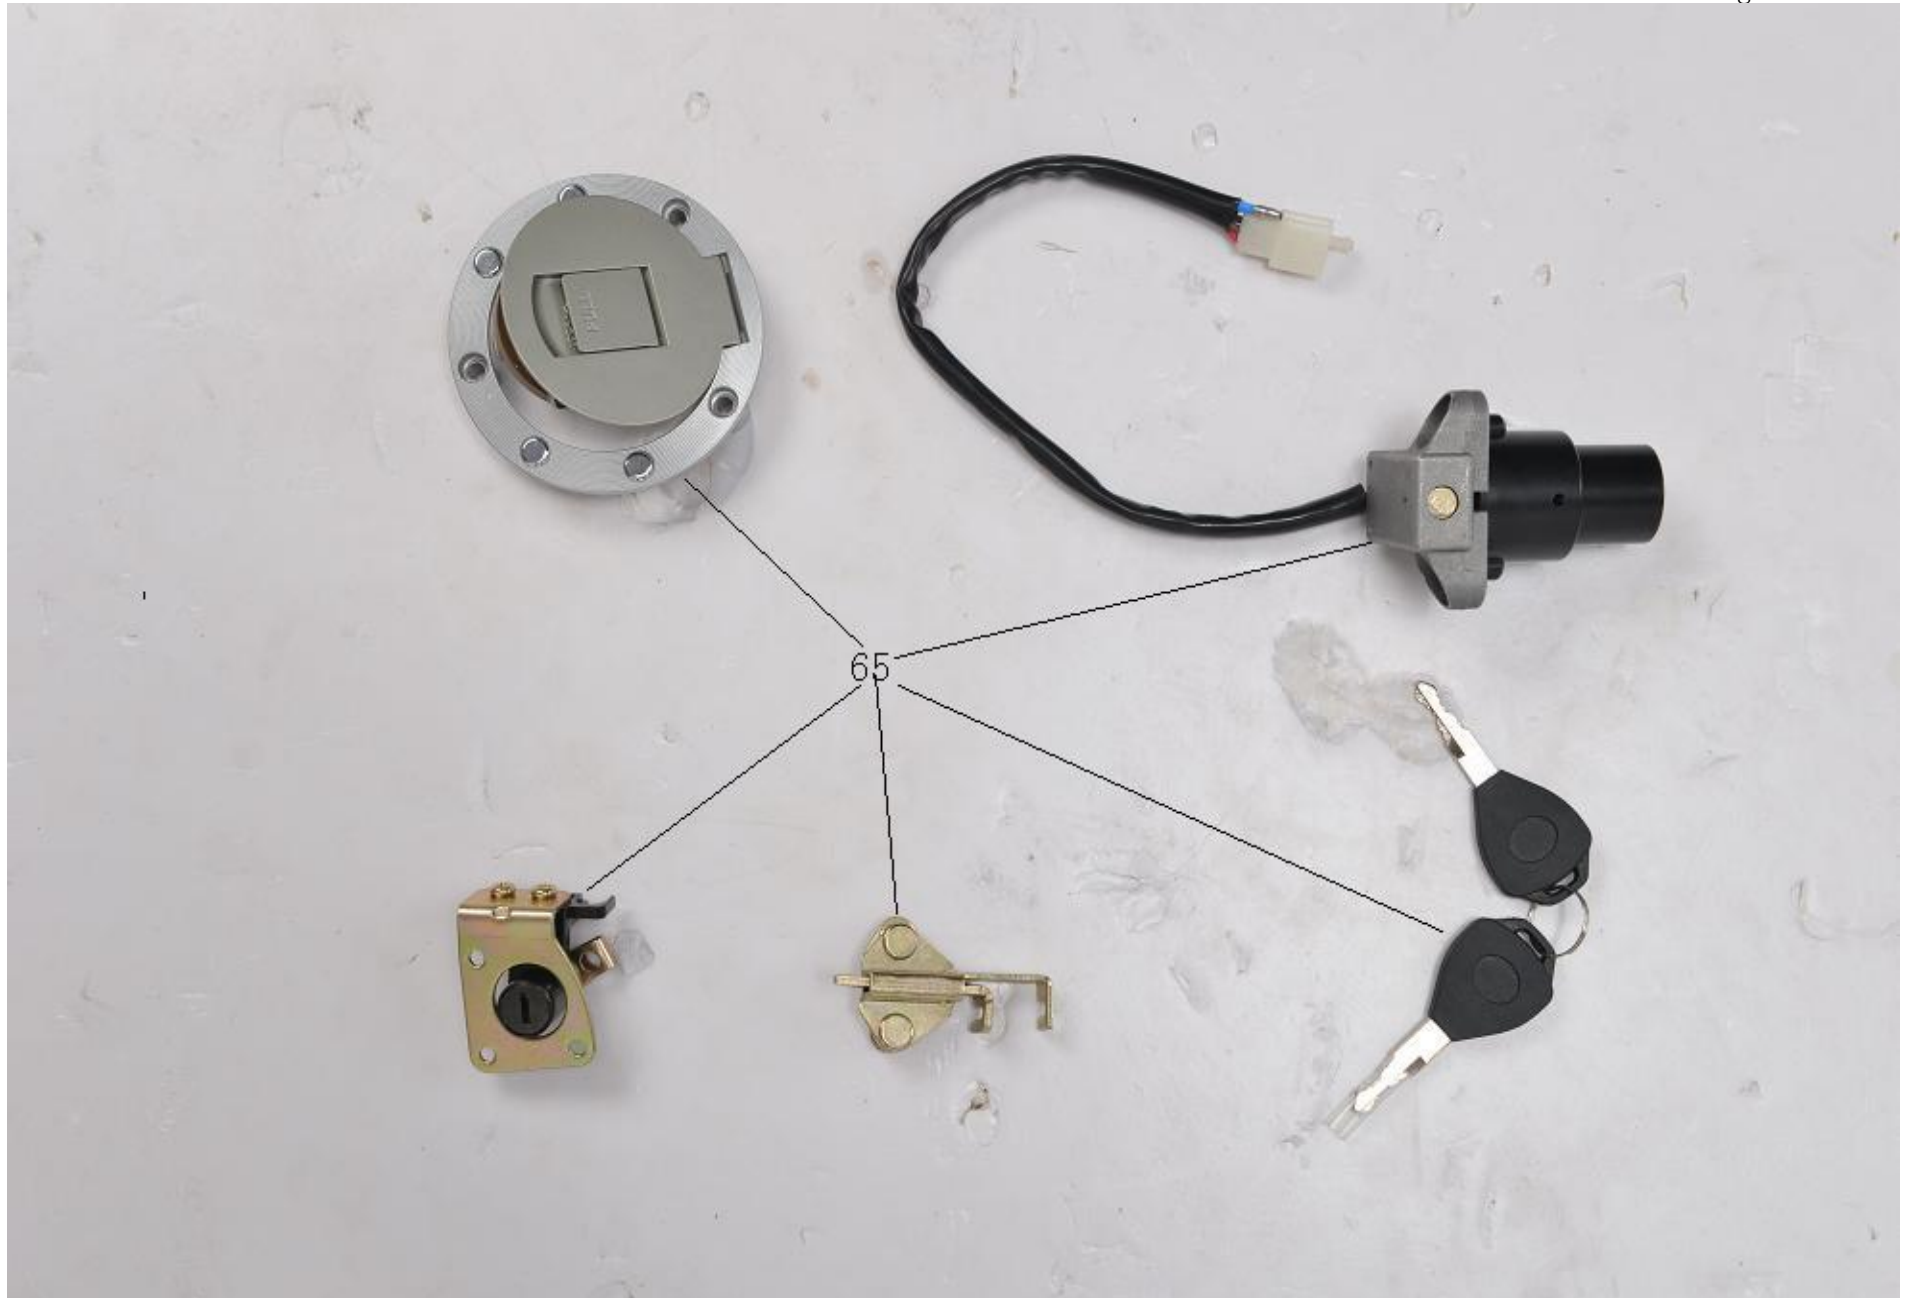

**VENOM X22 125CC MOTORCYCLE
(VIN # STARTS WITH L2B)**

61

64

109

110

111

112

Ref. No	Part No.	Description	
1	125001001		
2	125001002		
3	125001003		
4	125001004		
5	125001005		
6	125001006		
7	125001007		
8	125001008		
9	125001009		
10	125001010		
11	125001011		
12	125001012		
13	125001013		
14	125001014		
15	125001015		
16	125001016		
17	125001017		
18	125001018		
19	125001019		
20	125001020		
21	125001021		
22	125001022		
23	125001023		
24	125001024		

25	125001025		
26	125001026		
27	125001027		
28	125001028		
29	125001029		
30	125001030		
31	125001031		
32	125001032		
33	125001033		
34	125001034		
35	125001035		
36	125001036		
37	125001037		
38	125001038		
39	125001039		
40	125001040		110/70-17
41	125001041		
42	125001042		140/70-17
43	125001043		
44	125001044		
45	125001045		
46	125001046		
47	125001047		
48	125001048		
49	125001049		
50	125001050		

77	125001077		
78	125001078		
79	125001079		
80	125001080		
81	125001081		
82	125001082		
83	125001083		
84	125001084		
85	125001085		
86	125001086		
87	125001087		
88	125001088		
89	125001089		
90	125001090		
91	125001091		
92	125001092		
93	125001093		
94	125000911		
95	125001095		
96	125001096		
97	125001097		
98	125000912		
99	125001099		
100	125001100		
101	125001101		
102	125001102		