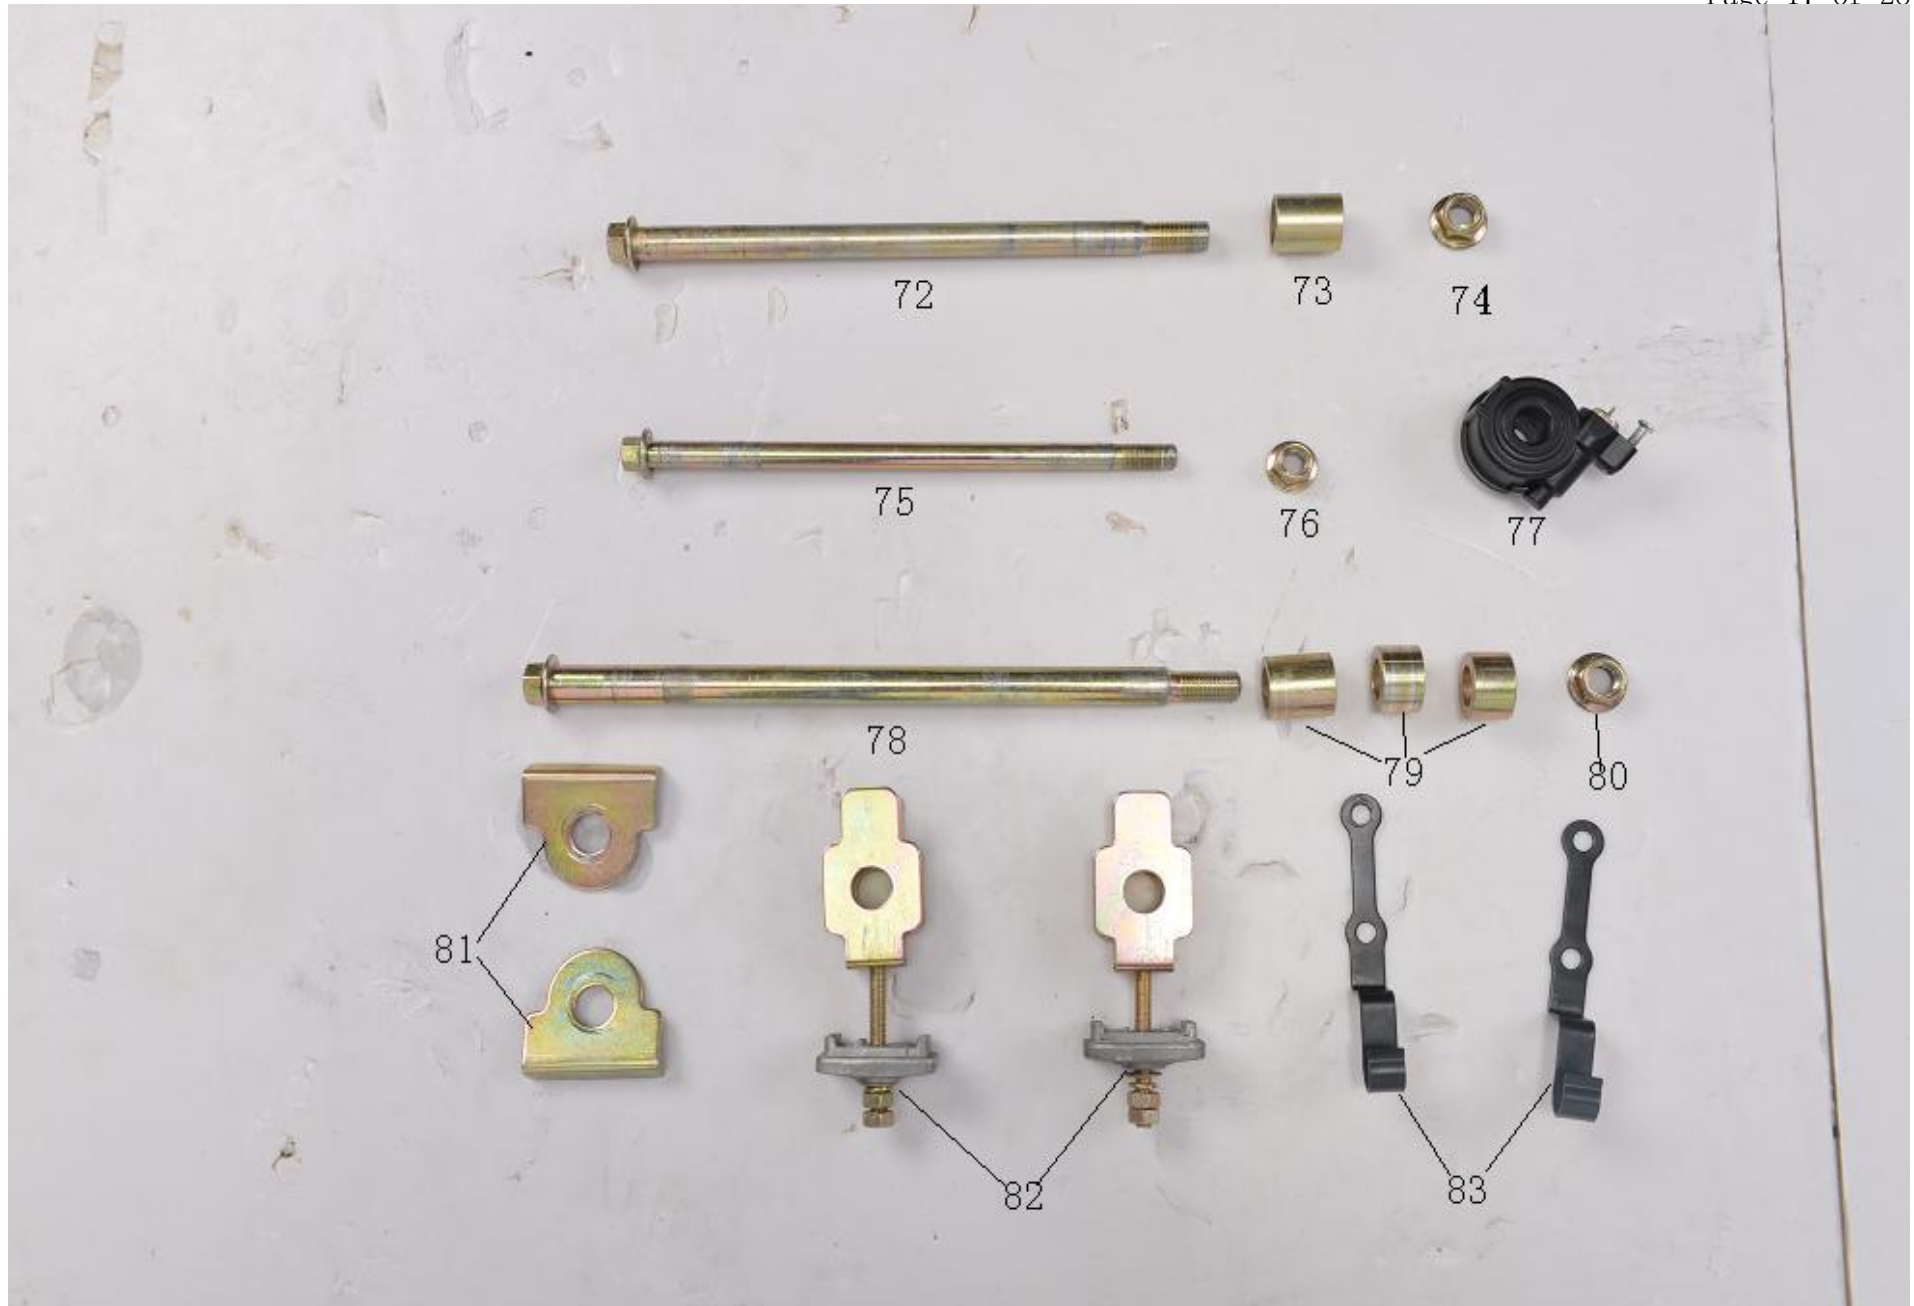

**VENOM X22 125CC MOTORCYCLE
(VIN # STARTS WITH L2B)**

61

64

109

110

111

112

Ref. No	Part No.	Description	
1	125001001		
2	125001002		
3	125001003		
4	125001004		
5	125001005		
6	125001006		
7	125001007		
8	125001008		
9	125001009		
10	125001010		
11	125001011		
12	125001012		
13	125001013		
14	125001014		
15	125001015		
16	125001016		
17	125001017		
18	125001018		
19	125001019		
20	125001020		
21	125001021		
22	125001022		
23	125001023		
24	125001024		

25	125001025		
26	125001026		
27	125001027		
28	125001028		
29	125001029		
30	125001030		
31	125001031		
32	125001032		
33	125001033		
34	125001034		
35	125001035		
36	125001036		
37	125001037		
38	125001038		
39	125001039		
40	125001040		110/70-17
41	125001041		
42	125001042		140/70-17
43	125001043		
44	125001044		
45	125001045		
46	125001046		
47	125001047		
48	125001048		
49	125001049		
50	125001050		

77	125001077		
78	125001078		
79	125001079		
80	125001080		
81	125001081		
82	125001082		
83	125001083		
84	125001084		
85	125001085		
86	125001086		
87	125001087		
88	125001088		
89	125001089		
90	125001090		
91	125001091		
92	125001092		
93	125001093		
94	125000911		
95	125001095		
96	125001096		
97	125001097		
98	125000912		
99	125001099		
100	125001100		
101	125001101		
102	125001102		

103	125001103		
104	125000908		
105	125000920		
106	125001106		
107	125000917		
108	125000918		
109	125001109		428H-122
110	125001110		
111	125001111		
112	125001112		
113	125001113		
114	125001114		
115	125001115		