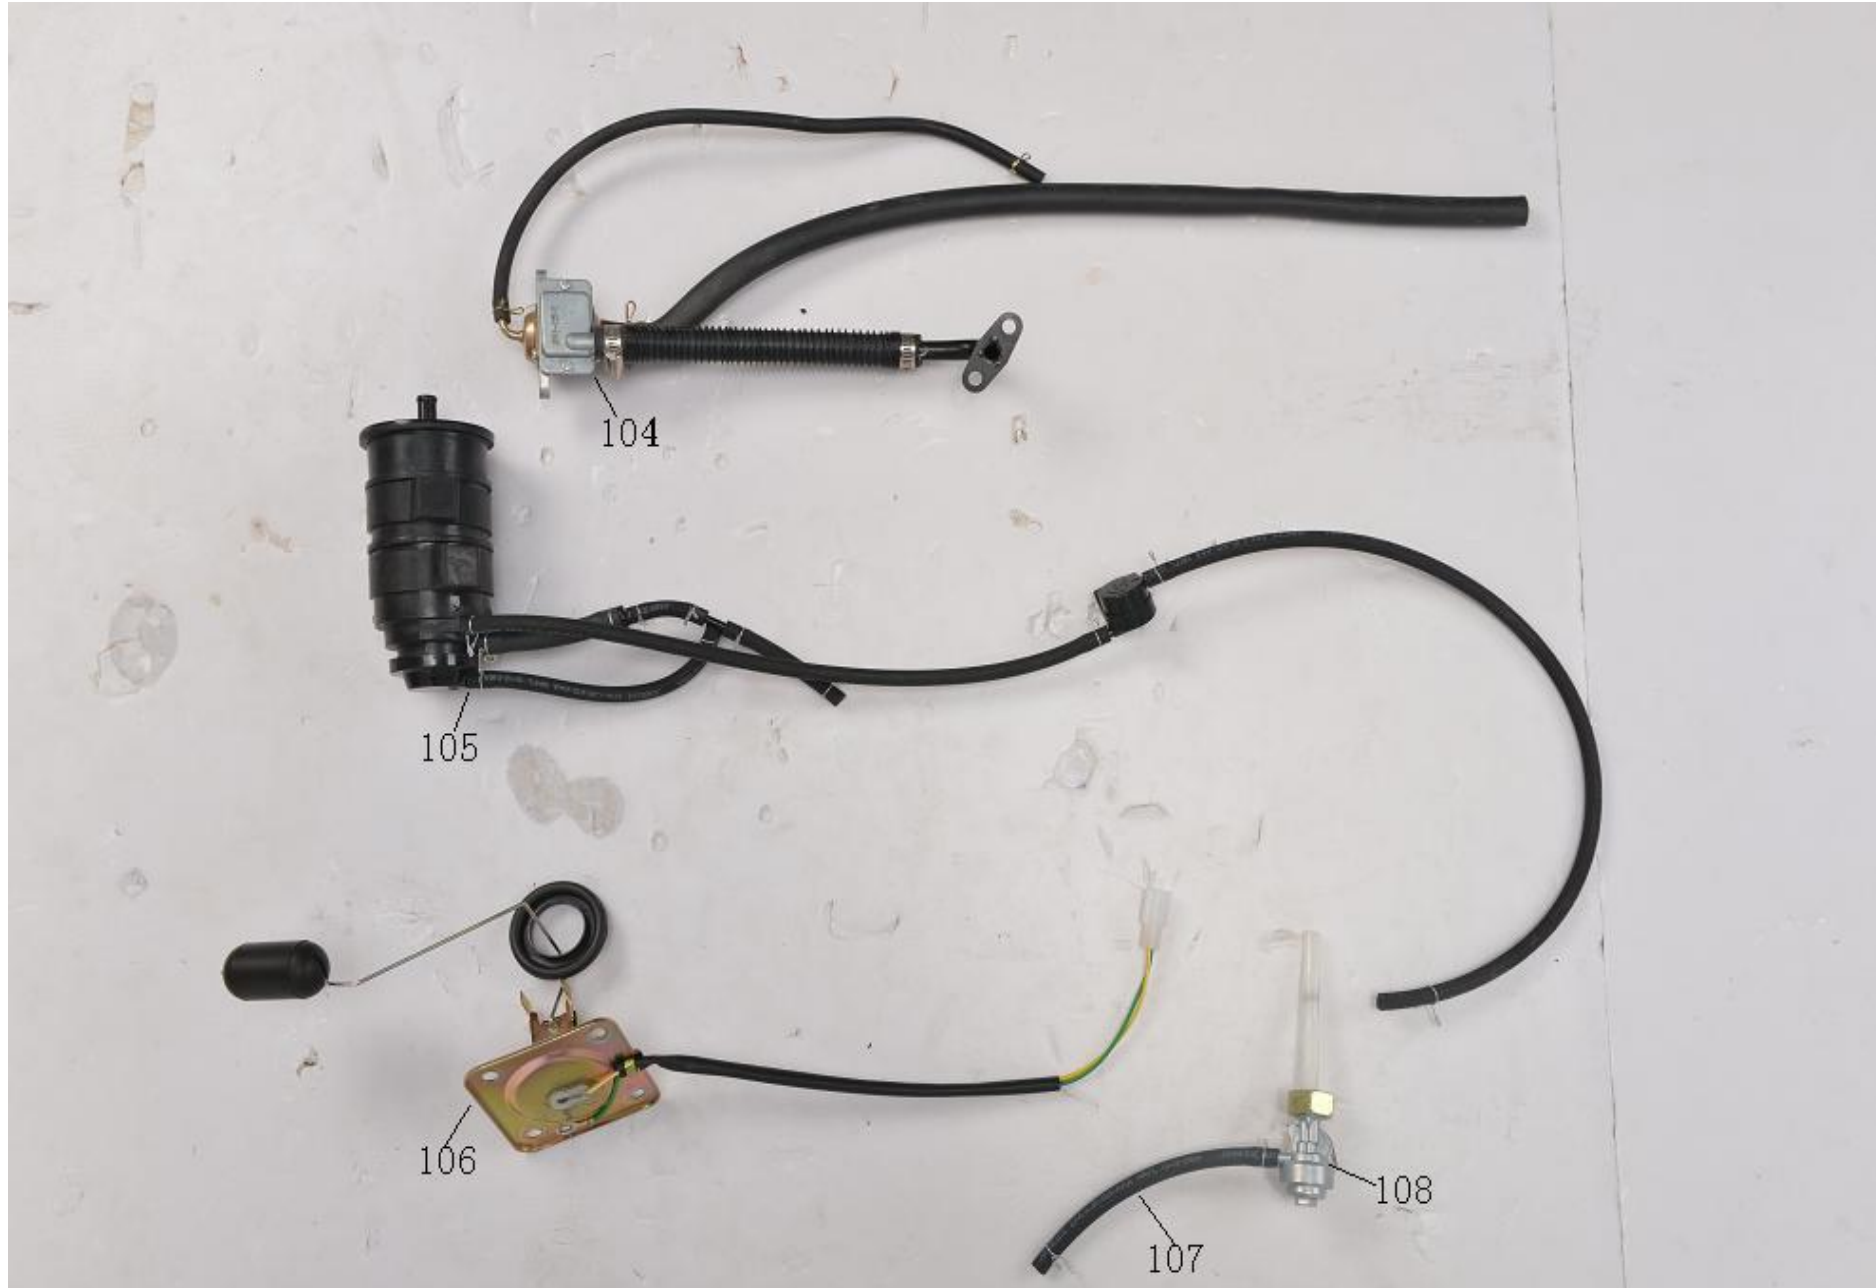

**VENOM X22 125CC MOTORCYCLE
(VIN # STARTS WITH L2B)**

61

64

109

110

111

112

Ref. No	Part No.	Description	
1	125001001		
2	125001002		
3	125001003		
4	125001004		
5	125001005		
6	125001006		
7	125001007		
8	125001008		
9	125001009		
10	125001010		
11	125001011		
12	125001012		
13	125001013		
14	125001014		
15	125001015		
16	125001016		
17	125001017		
18	125001018		
19	125001019		
20	125001020		
21	125001021		
22	125001022		
23	125001023		
24	125001024		

25	125001025		
26	125001026		
27	125001027		
28	125001028		
29	125001029		
30	125001030		
31	125001031		
32	125001032		
33	125001033		
34	125001034		
35	125001035		
36	125001036		
37	125001037		
38	125001038		
39	125001039		
40	125001040		110/70-17
41	125001041		
42	125001042		140/70-17
43	125001043		
44	125001044		
45	125001045		
46	125001046		
47	125001047		
48	125001048		
49	125001049		
50	125001050		

51	125000914		12N9-BS 12V9AH
52	125000907		
53	125000909		
54	125000906		
55	125000905		
56	125000904		
57	125000903		
58	125001058		
59	125000916		
60	125000915		
61	125000901		
62	125001062		
63	125001063		
64	125000902		
65	125001065		
66	125001066		
67	125001067		
68	125001068		
69	125001069		
70	125001070		
71	125001071		
72	125001072		
73	125001073		
74	125001074		
75	125001075		
76	125001076		

77	125001077		
78	125001078		
79	125001079		
80	125001080		
81	125001081		
82	125001082		
83	125001083		
84	125001084		
85	125001085		
86	125001086		
87	125001087		
88	125001088		
89	125001089		
90	125001090		
91	125001091		
92	125001092		
93	125001093		
94	125000911		
95	125001095		
96	125001096		
97	125001097		
98	125000912		
99	125001099		
100	125001100		
101	125001101		
102	125001102		