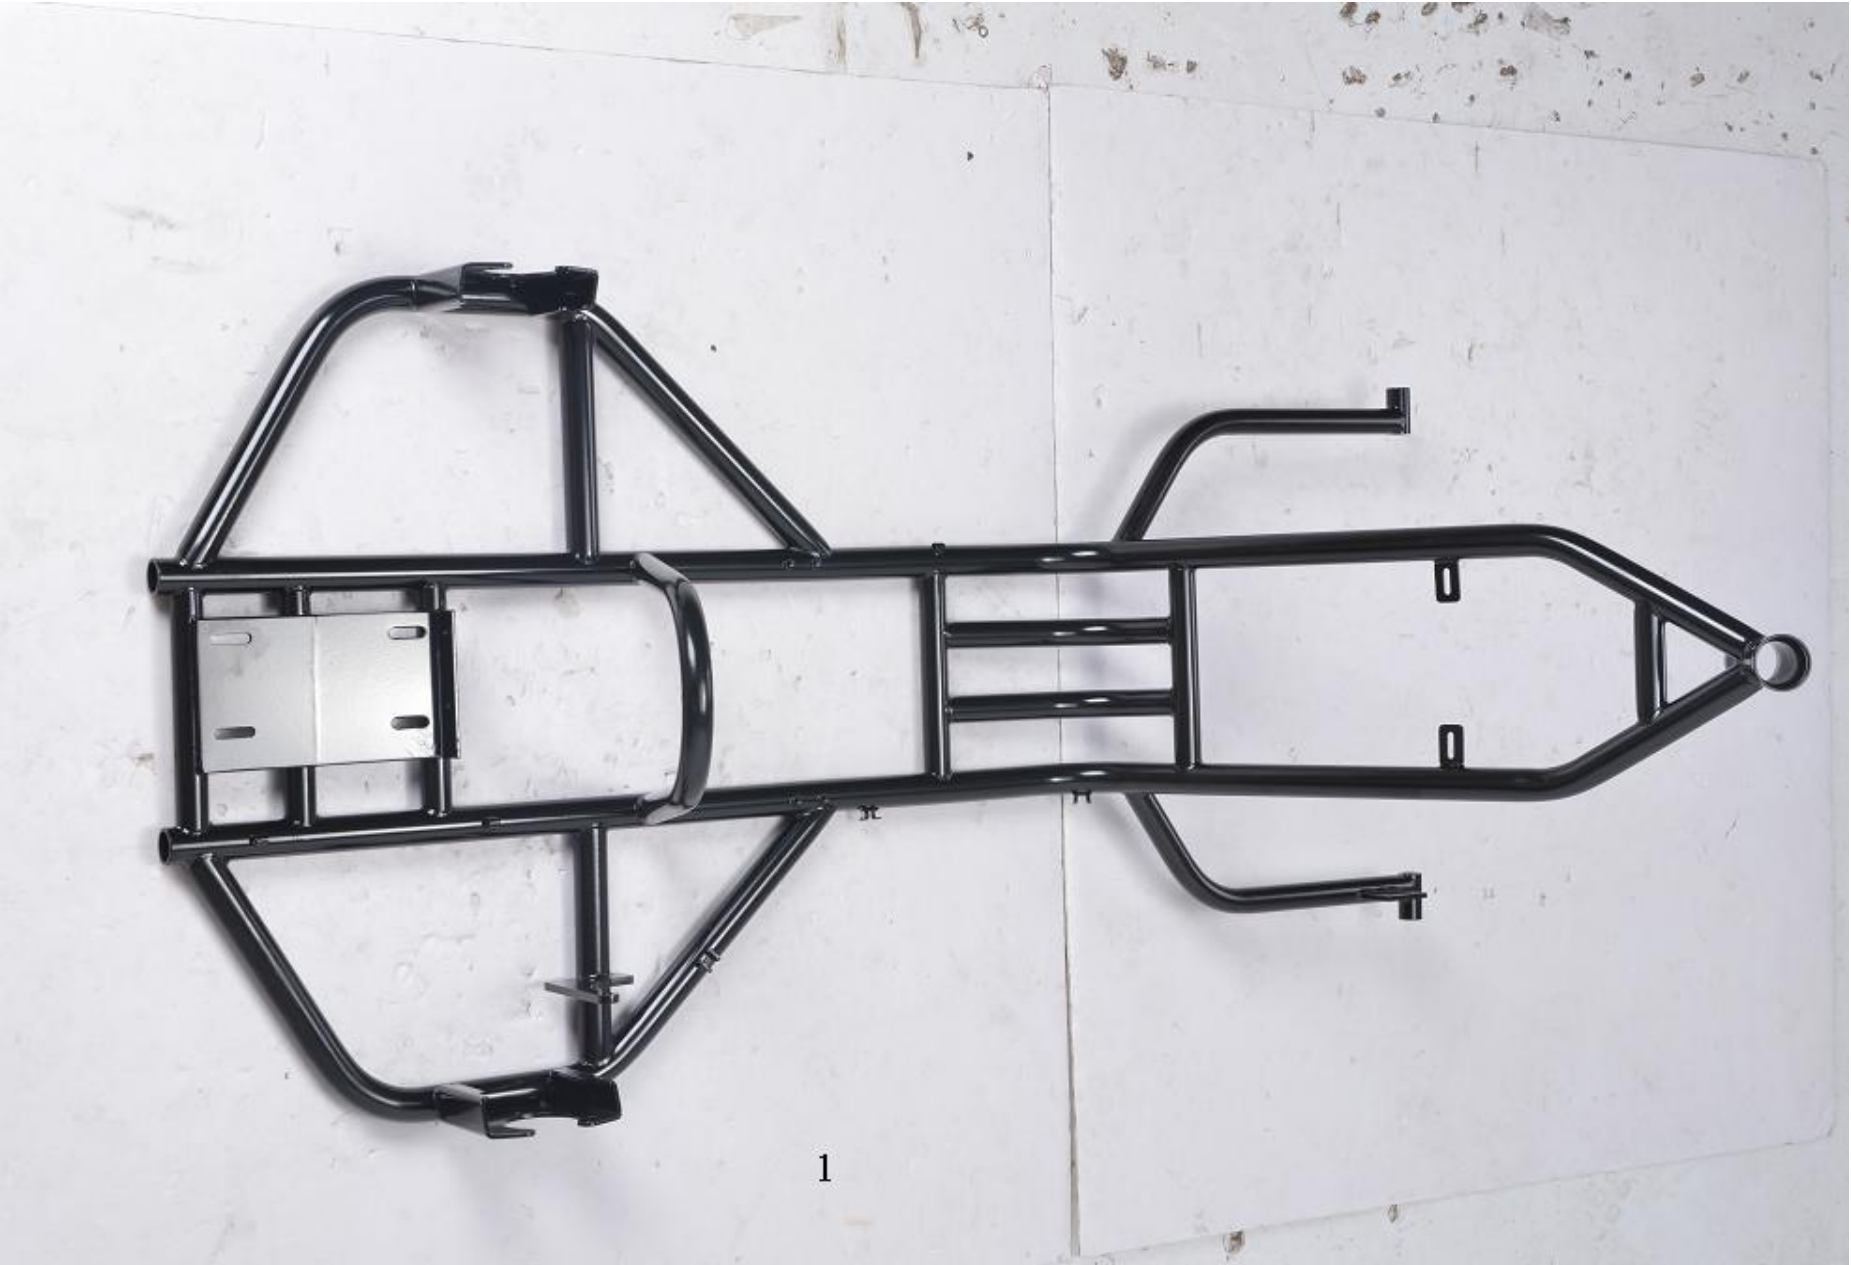

VENOM DRIFT TRIKE GANG

PARTS CATALOG

1

8

9

10

12

17

18

Ref. No	Part No.		Description
1	210DTG001		
2	210DTG002		
3	210DTG003		
4	210DTG004		
5	210DTG005		
6	210DTG006		
7	210DTG007		
8	210DTG008		
9	210DTG009		
10	210DTG010		
11	210DTG011		
12	210DTG012		26*4.0
13	210DTG013		11*7.10-5
14	210DTG014		
15	210DTG015		
16	210DTG016		
17	210DTG017		
18	210DTG018		
19	210DTG019		
20	210DTG020		118mm
21	210DTG021		268mm
22	210DTG022		
23	210DTG023		
24	210DTG024		

25	210DTG025		
26	210DTG026		
27	210DTG027		
28	210DTG028		
29	210DTG029		
30	210DTG030		
31	210DTG031		
32	210DTG032		
33	210DTG033		R35-70
34	210DTG034		
35	210DTG035		
36	210DTG036		
37	210DTG037		
38	210DTG038		
39	210DTG039		
40	210DTG040		2570mm