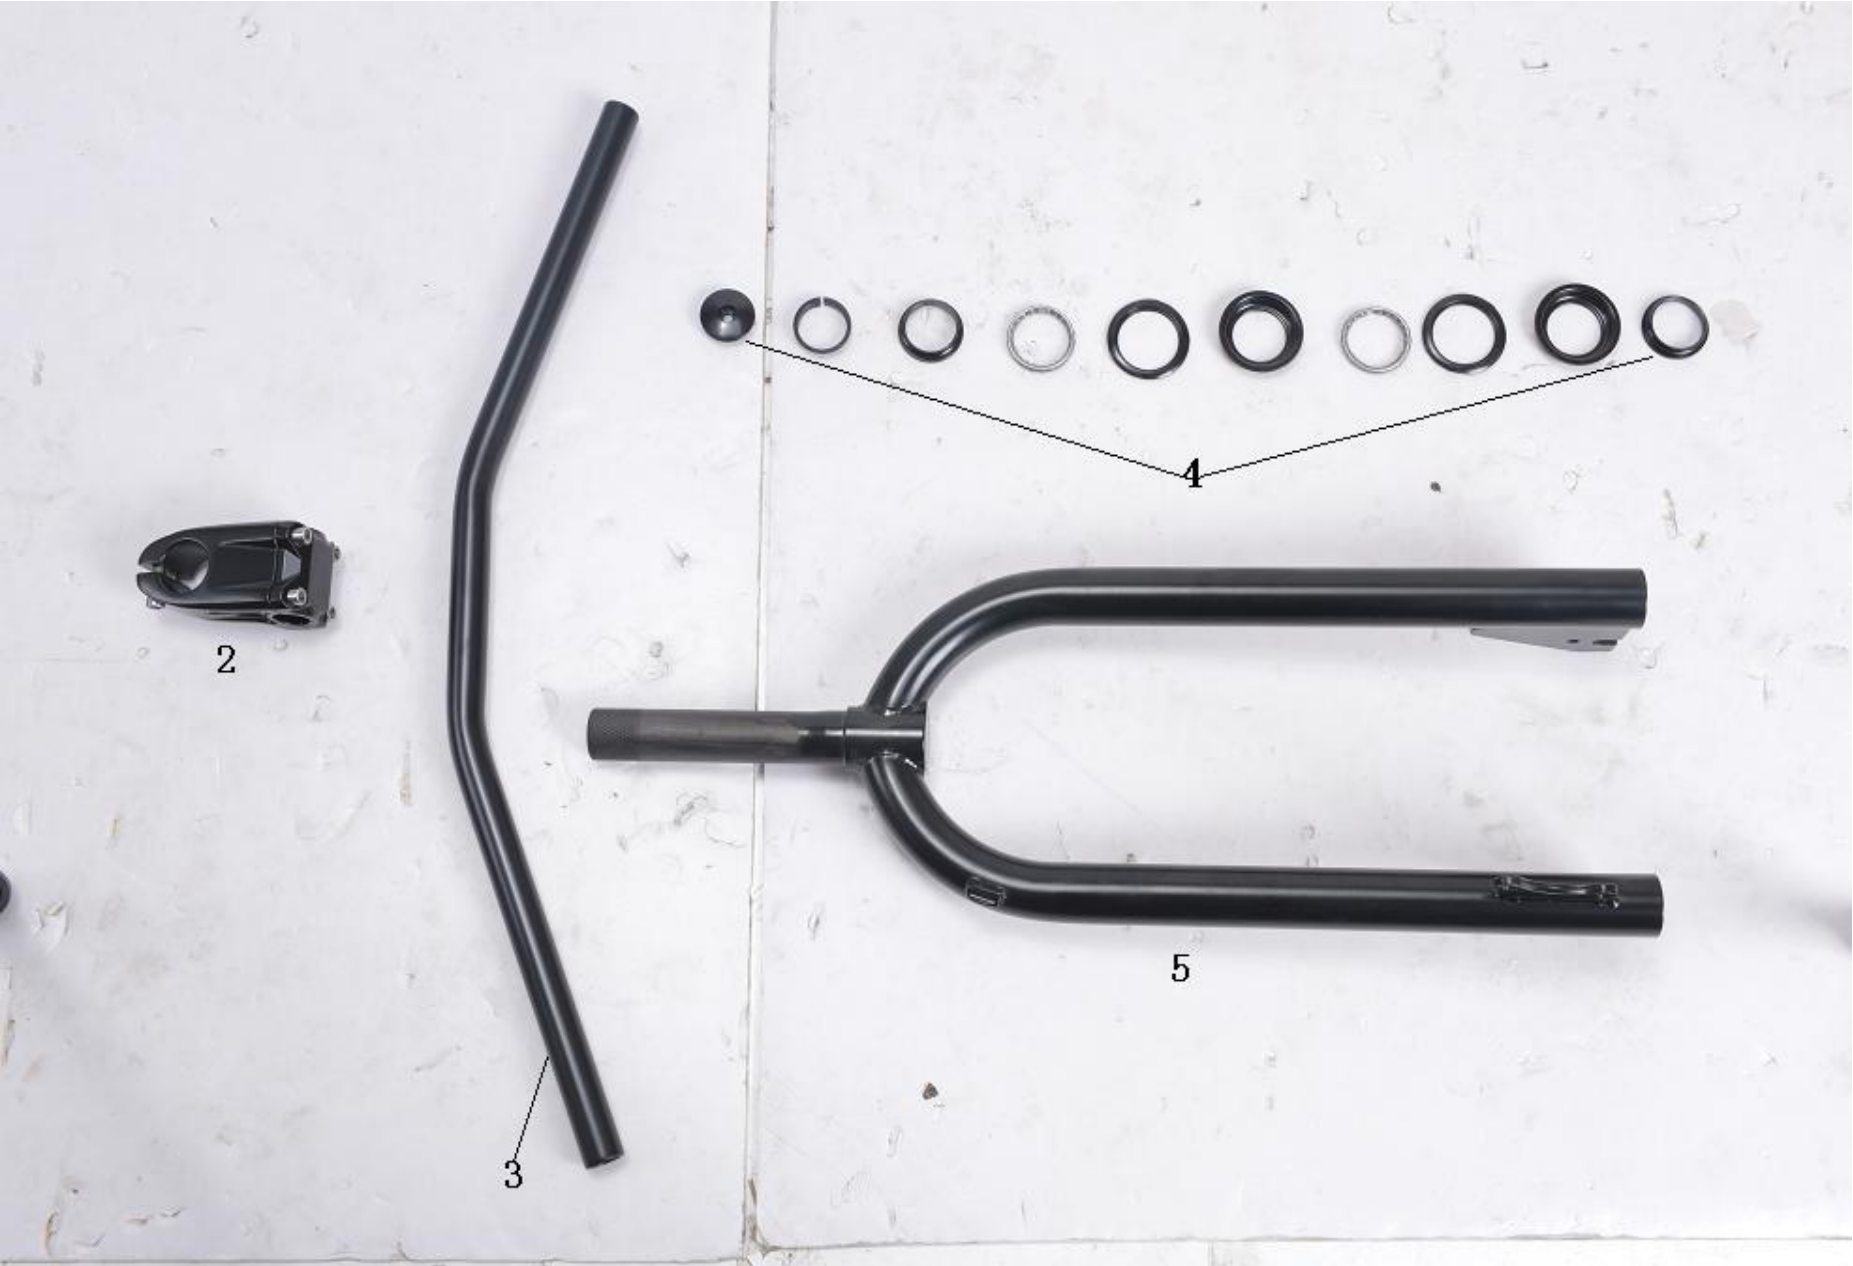

VENOM DRIFT TRIKE GANG

PARTS CATALOG

1

8

9

10

12

17

18

Ref. No	Part No.		Description
1	210DTG001		
2	210DTG002		
3	210DTG003		
4	210DTG004		
5	210DTG005		
6	210DTG006		
7	210DTG007		
8	210DTG008		
9	210DTG009		
10	210DTG010		
11	210DTG011		
12	210DTG012		26*4.0
13	210DTG013		11*7.10-5
14	210DTG014		
15	210DTG015		
16	210DTG016		
17	210DTG017		
18	210DTG018		
19	210DTG019		
20	210DTG020		118mm
21	210DTG021		268mm
22	210DTG022		
23	210DTG023		
24	210DTG024		

25	210DTG025		
26	210DTG026		
27	210DTG027		
28	210DTG028		
29	210DTG029		
30	210DTG030		
31	210DTG031		
32	210DTG032		
33	210DTG033		R35-70
34	210DTG034		
35	210DTG035		
36	210DTG036		
37	210DTG037		
38	210DTG038		
39	210DTG039		
40	210DTG040		2570mm