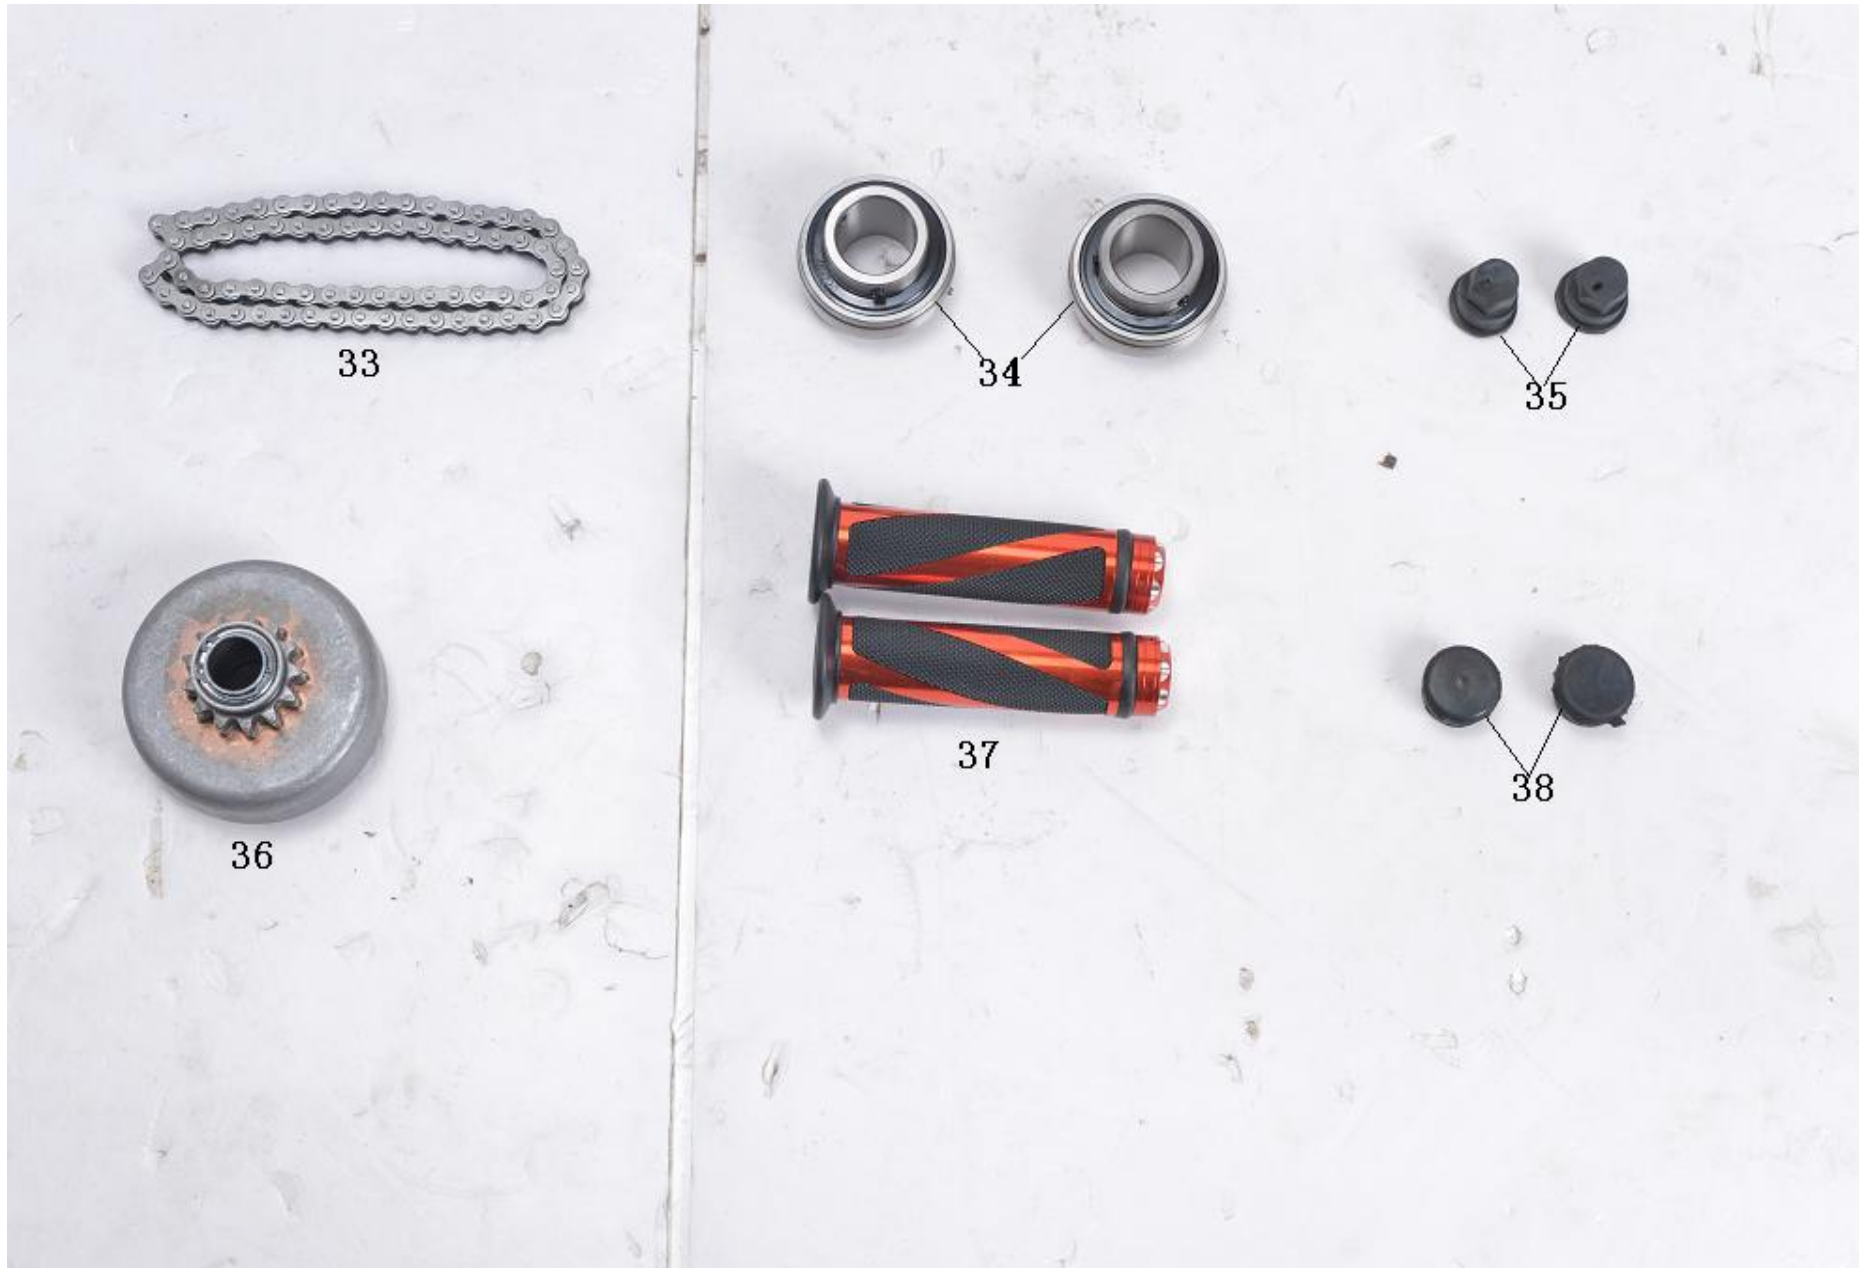

VENOM DRIFT TRIKE GANG

PARTS CATALOG

1

8

9

10

12

17

18

Ref. No	Part No.		Description
1	210DTG001		
2	210DTG002		
3	210DTG003		
4	210DTG004		
5	210DTG005		
6	210DTG006		
7	210DTG007		
8	210DTG008		
9	210DTG009		
10	210DTG010		
11	210DTG011		
12	210DTG012		26*4.0
13	210DTG013		11*7.10-5
14	210DTG014		
15	210DTG015		
16	210DTG016		
17	210DTG017		
18	210DTG018		
19	210DTG019		
20	210DTG020		118mm
21	210DTG021		268mm
22	210DTG022		
23	210DTG023		
24	210DTG024		

25	210DTG025		
26	210DTG026		
27	210DTG027		
28	210DTG028		
29	210DTG029		
30	210DTG030		
31	210DTG031		
32	210DTG032		
33	210DTG033		R35-70
34	210DTG034		
35	210DTG035		
36	210DTG036		
37	210DTG037		
38	210DTG038		
39	210DTG039		
40	210DTG040		2570mm