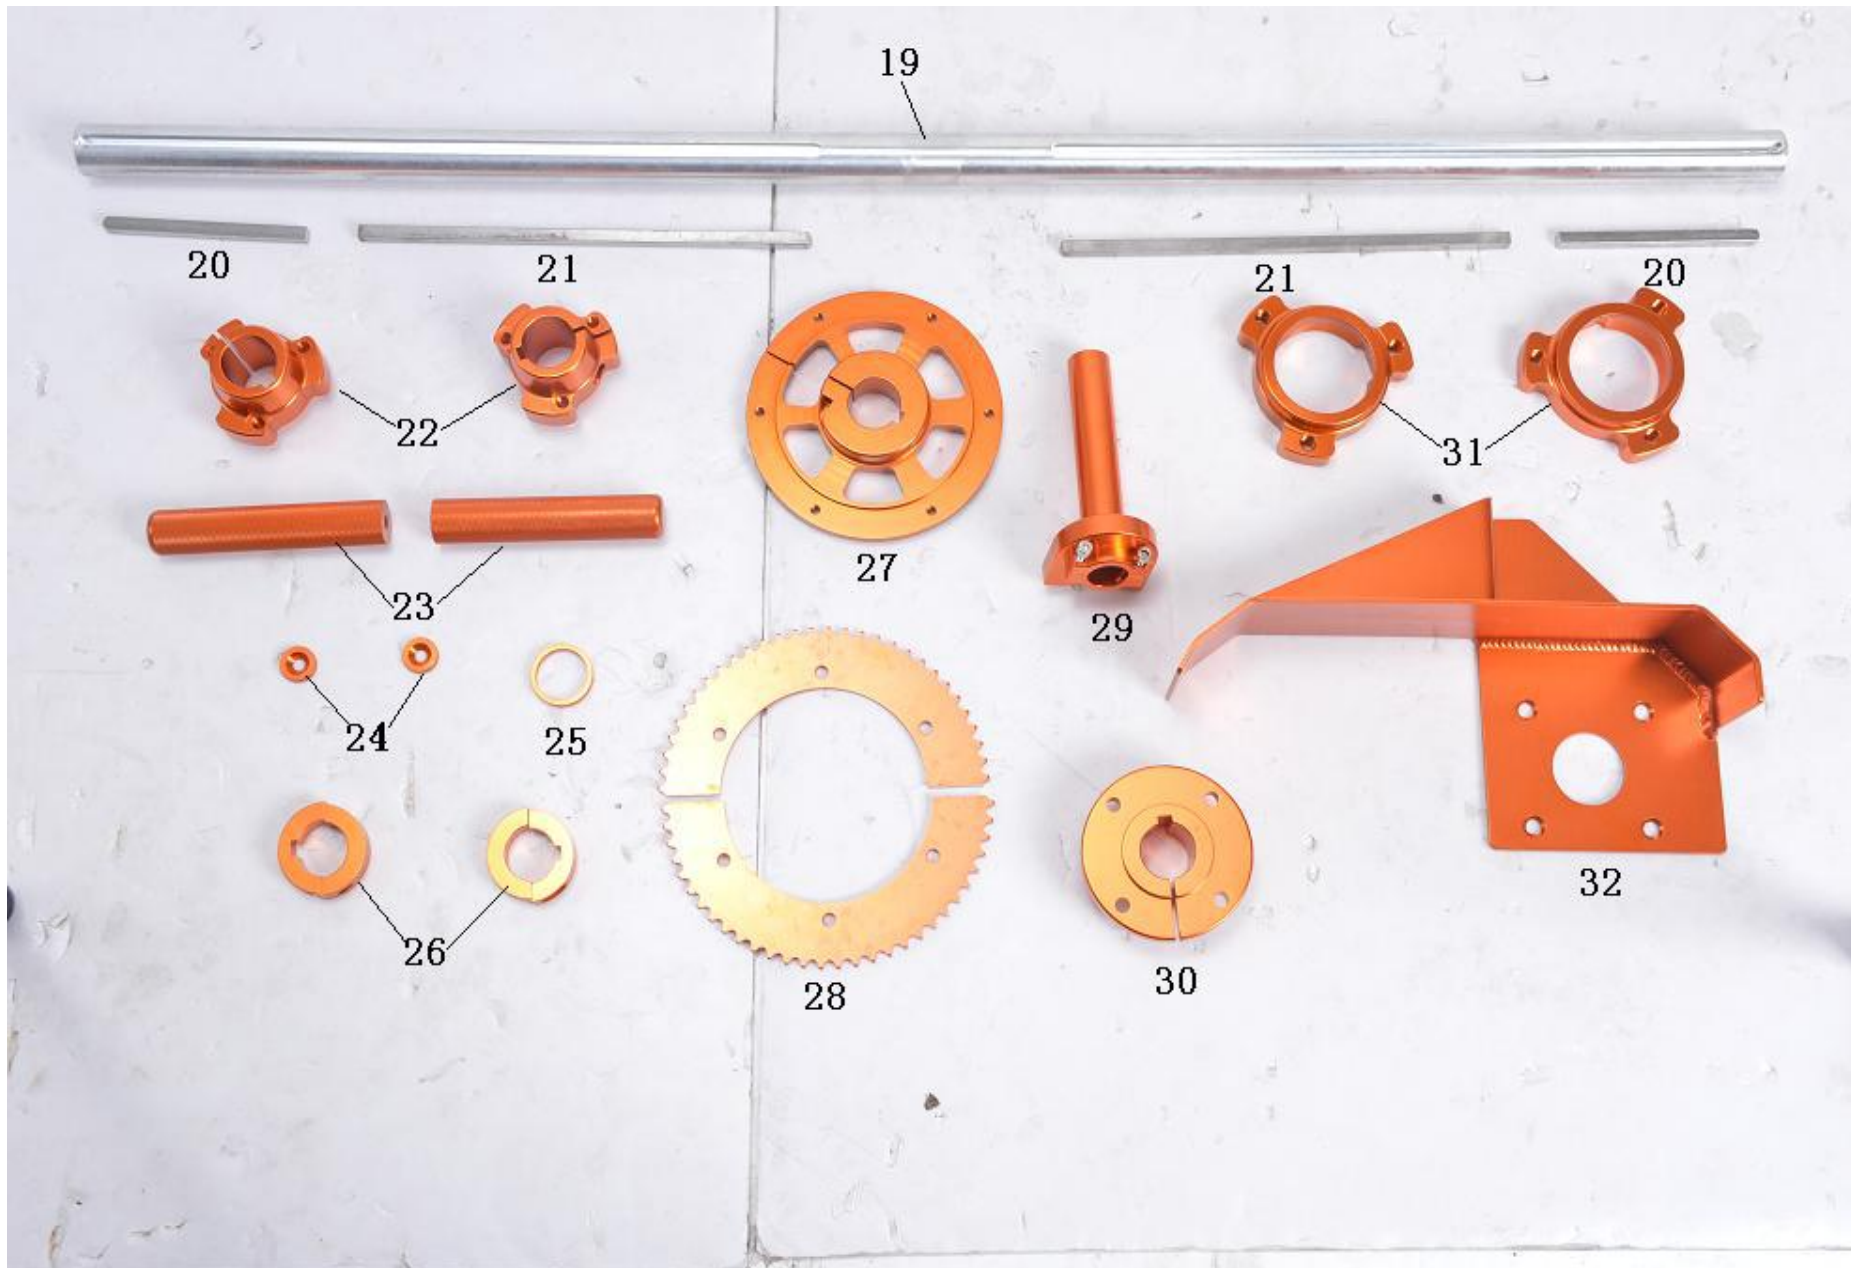

VENOM DRIFT TRIKE GANG

PARTS CATALOG

1

8

9

10

12

17

18

Ref. No	Part No.		Description
1	210DTG001		
2	210DTG002		
3	210DTG003		
4	210DTG004		
5	210DTG005		
6	210DTG006		
7	210DTG007		
8	210DTG008		
9	210DTG009		
10	210DTG010		
11	210DTG011		
12	210DTG012		26*4.0
13	210DTG013		11*7.10-5
14	210DTG014		
15	210DTG015		
16	210DTG016		
17	210DTG017		
18	210DTG018		
19	210DTG019		
20	210DTG020		118mm
21	210DTG021		268mm
22	210DTG022		
23	210DTG023		
24	210DTG024		

25	210DTG025		
26	210DTG026		
27	210DTG027		
28	210DTG028		
29	210DTG029		
30	210DTG030		
31	210DTG031		
32	210DTG032		
33	210DTG033		R35-70
34	210DTG034		
35	210DTG035		
36	210DTG036		
37	210DTG037		
38	210DTG038		
39	210DTG039		
40	210DTG040		2570mm