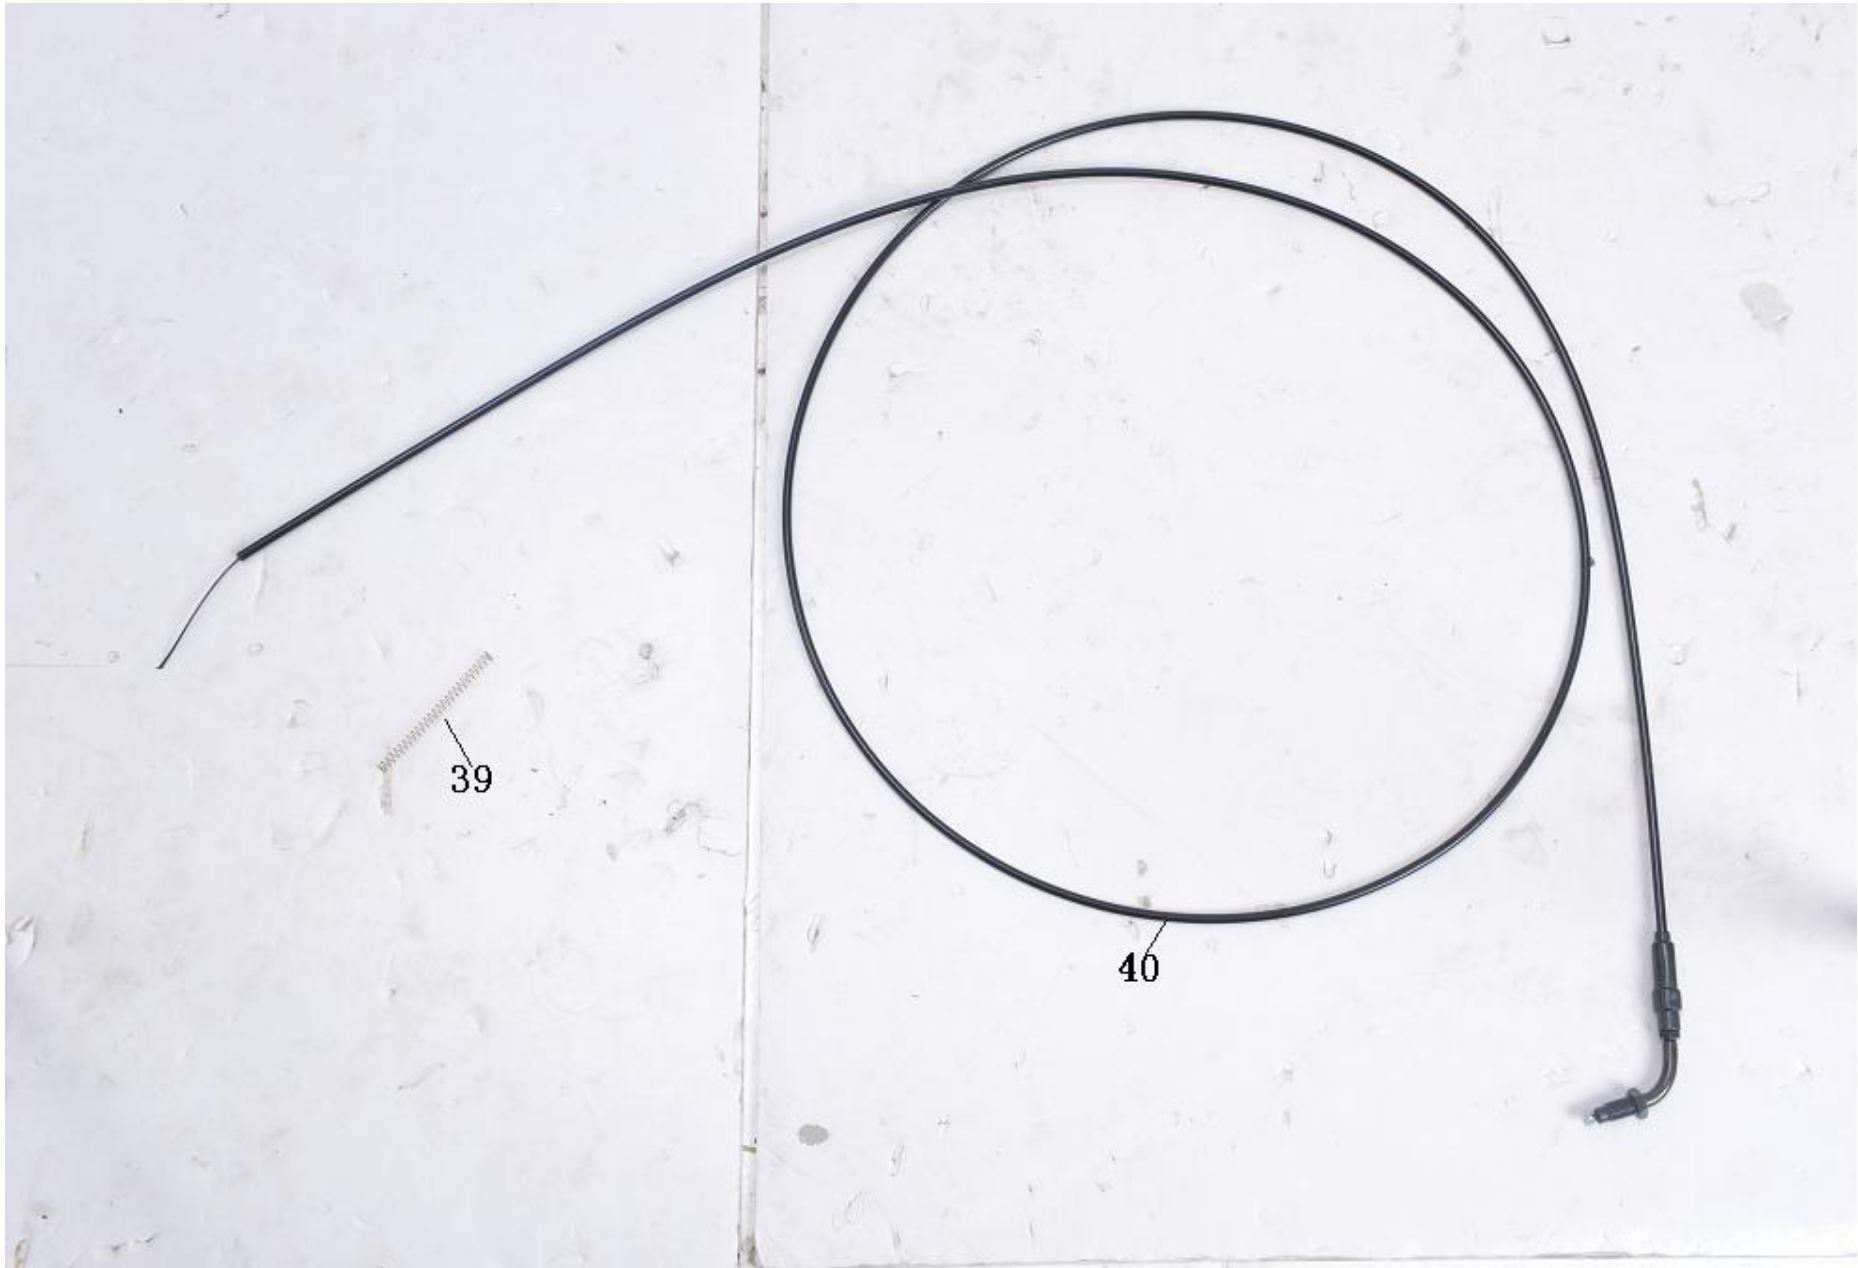

VENOM DRIFT TRIKE GANG

PARTS CATALOG

1

8

9

10

12

17

18

Ref. No	Part No.		Description
1	210DTG001		
2	210DTG002		
3	210DTG003		
4	210DTG004		
5	210DTG005		
6	210DTG006		
7	210DTG007		
8	210DTG008		
9	210DTG009		
10	210DTG010		
11	210DTG011		
12	210DTG012		26*4.0
13	210DTG013		11*7.10-5
14	210DTG014		
15	210DTG015		
16	210DTG016		
17	210DTG017		
18	210DTG018		
19	210DTG019		
20	210DTG020		118mm
21	210DTG021		268mm
22	210DTG022		
23	210DTG023		
24	210DTG024		

25	210DTG025		
26	210DTG026		
27	210DTG027		
28	210DTG028		
29	210DTG029		
30	210DTG030		
31	210DTG031		
32	210DTG032		
33	210DTG033		R35-70
34	210DTG034		
35	210DTG035		
36	210DTG036		
37	210DTG037		
38	210DTG038		
39	210DTG039		
40	210DTG040		2570mm