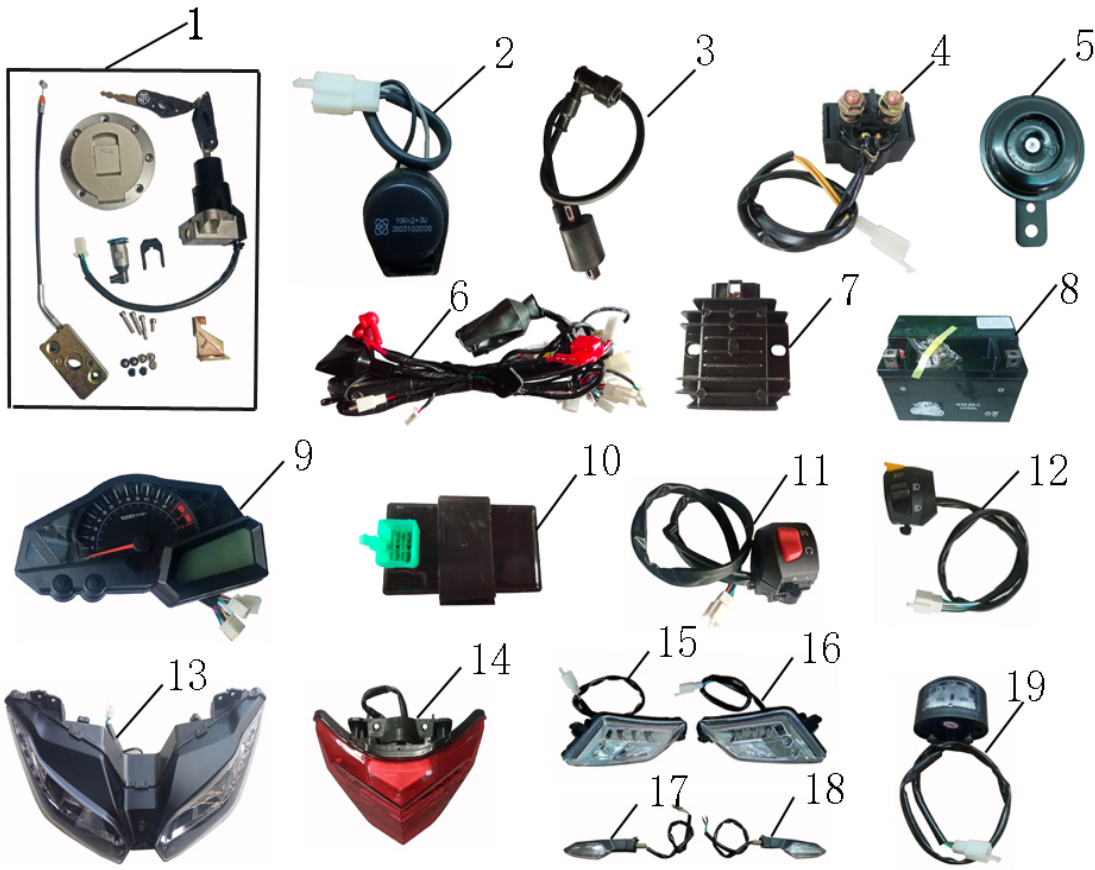

车架及车架附件 FRAME AND ACCESSORIES

序 NO.	件号 Code name	英文名称 Description	数量 Q'ty	单价 (Unit Price) ¥      \$	
1	0201-DF125RTS	Frame ASSY	1		
2	02011919	Front bracket	1		
3	02012214	Engine suspension ASSY	1		
4	02012204	Rear fork	1		
5	15010067	Rear fork axle M14X1.5X275	1		
6		Hexagon flange lock nut M14X1.5	1		
7	02012207	Lower connection seat;rear absorber	1		
8	02012208	Connection plate, rear fork and absorber	1		
9	02012209	Left wire hook	1		
10	02012210	Right wire hook	1		
11	02012199	Headlight left connector	1		
12	02012200	Headlight right connector	1		
13	02011925-1	Left plastic lower mounting bracket	1		
14	02011925-2	Right plastic lower mounting bracket	1		
15	02012202	Side stand	1		
16	15010063	Bolt, side stand	1		
17	07020138	Spring, side stand	1		
18	02011926	Bracket, rear turnlight	1		
19	02012151	Licence bracket	1		
20	02012205	Rear wheel adjuster	1		
21	02012206	Cover, rear wheel adjuster	1		

搁脚和附件FOOT PEDAL & ACCESSORY

序	件号	英文名称	数量	单价 (Unit Price)	
NO.	Code name	Description	Q'ty	¥	\$
1	02050077-1	Front left foot rest combination	1		
2	02050078	Front right foot rest combination	1		
3	02050081	Rear left foot rest combination	1		
4	02050082	Rear right foot rest combination	1		
5	02011920	Front guard plate bracket	1		
6	02011922	Rear fender bracket	1		
7	02011927	Fuse box bracket	1		
8	02012198	Front guard bracket	1		

电器、电缆 Electrical parts, Wire

序 NO.	件号 Code name	英文名称 Description	数量 Q'ty	单价 (Unit Price)	
				¥	\$
1	10080058	Lock Sets	1		
2	01020011	Flasher	1		
3	01020028	Ignition Coil	1		
4	01020021	Relay	1		
5	10070001	Horn	1		
6	08010158	Harness	1		
7	01020083	Rectifier	1		
8	10990019	Battery	1		
9	10050094	Speedometer	1		
10	01020078	CDI	1		
11	10010029	Switch ASSY,Left	1		
12	10010030	Switch ASSY,Right	1		
13	09010091	Headlight	1		
14	09030084	Taillight	1		
15	09020153-1	Front Turnlight,Left	1		
16	09020153-2	Front Turnlight,Right	1		
17	09020154-1	Rear Turnlight,Left	1		
18	09020154-2	Rear Turnlight,Right	1		
19	09030085	Licence light	1		