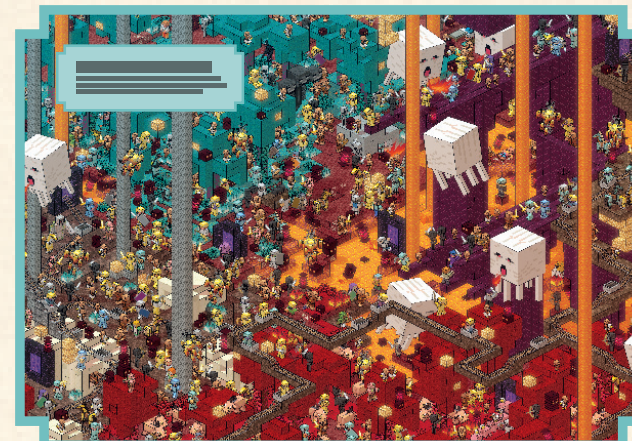

CREEPEREN I JUNGLEN

HVOR ER ULVEN?

ULVEN I TAJGREN

ULVEN I HULERNE

FØLG DEN HVIDE KANIN

KANINEN I DEN SNEKLÆDTE TUNDRÅ

KANINEN I DEN SNEKLÆDTE TAJGA

FIND HEKSEN

HEKSEN I SUMPEN

HEKSEN PÅ SLETTERNE

FIND ENDERMANDEN

ENDERMANDEN I NETHER-DIMENSIONEN

ENDERMANDEN I END-DIMENSIONEN

FIND CREEPEREN

Felix og hans katte er sande eventyrere!

De er på vej ud for at udforske en mørk skov og en jungle i jagten på friske forsyninger. Men Felix skal virkelig passe på! Mange irriterende mobs gemmer sig bag træerne og venter kun på at overraske ham! Hjælp ham med at lede efter mobsene i hvert biom, inden de opdager ham!

FELIX

Hils på Felix, en modig udforsker, der elsker at tage på eventyr med sine tre katte. I dag er Felix taget ud for at fange en creeper, så han kan få fat i krudt til at lave kasteleksiner af. Men Felix har glemt noget meget vigtigt: Creepere er SKRÆKSLAGNE for katte og vil flygte, lige så hurtigt, som deres korte ben kan bære dem. Felix får brug for din hjælp til at fange creeperen – at lade kattene blive hjemme er ikke en mulighed!

CREEPEREN

Her er creeperen, som Felix prøver på at fange. Normalt ville den luske meget stille rundt for at finde en eventyrer, den kunne sprænge i luften. Men i dag er den på flugt fra Felix' katte. Hvis det lykkes for Felix at fange og besejre den, vil den efterlade nyttigt krudt. **JAGTEN ER GÅET IND!**