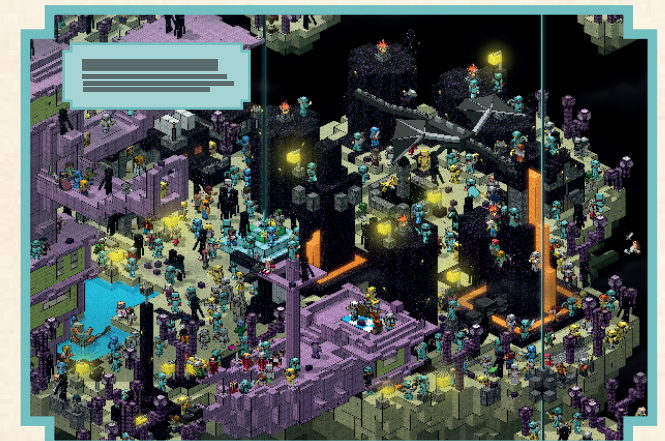

HEKSEN I SUMPEN

HEKSEN PÅ SLETTERNE

FIND ENDERMANDEN

ENDERMANDEN I NETHER-DIMENSIONEN

ENDERMANDEN I END-DIMENSIONEN

FIND CREEPEREN

Felix og hans katte er sande eventyrere!

De er på vej ud for at udforske en mørk skov og en jungle i jagten på friske forsyninger. Men Felix skal virkelig passe på! Mange irriterende mobs gemmer sig bag træerne og venter kun på at overraske ham! Hjælp ham med at lede efter mobsene i hvert biom, inden de opdager ham!