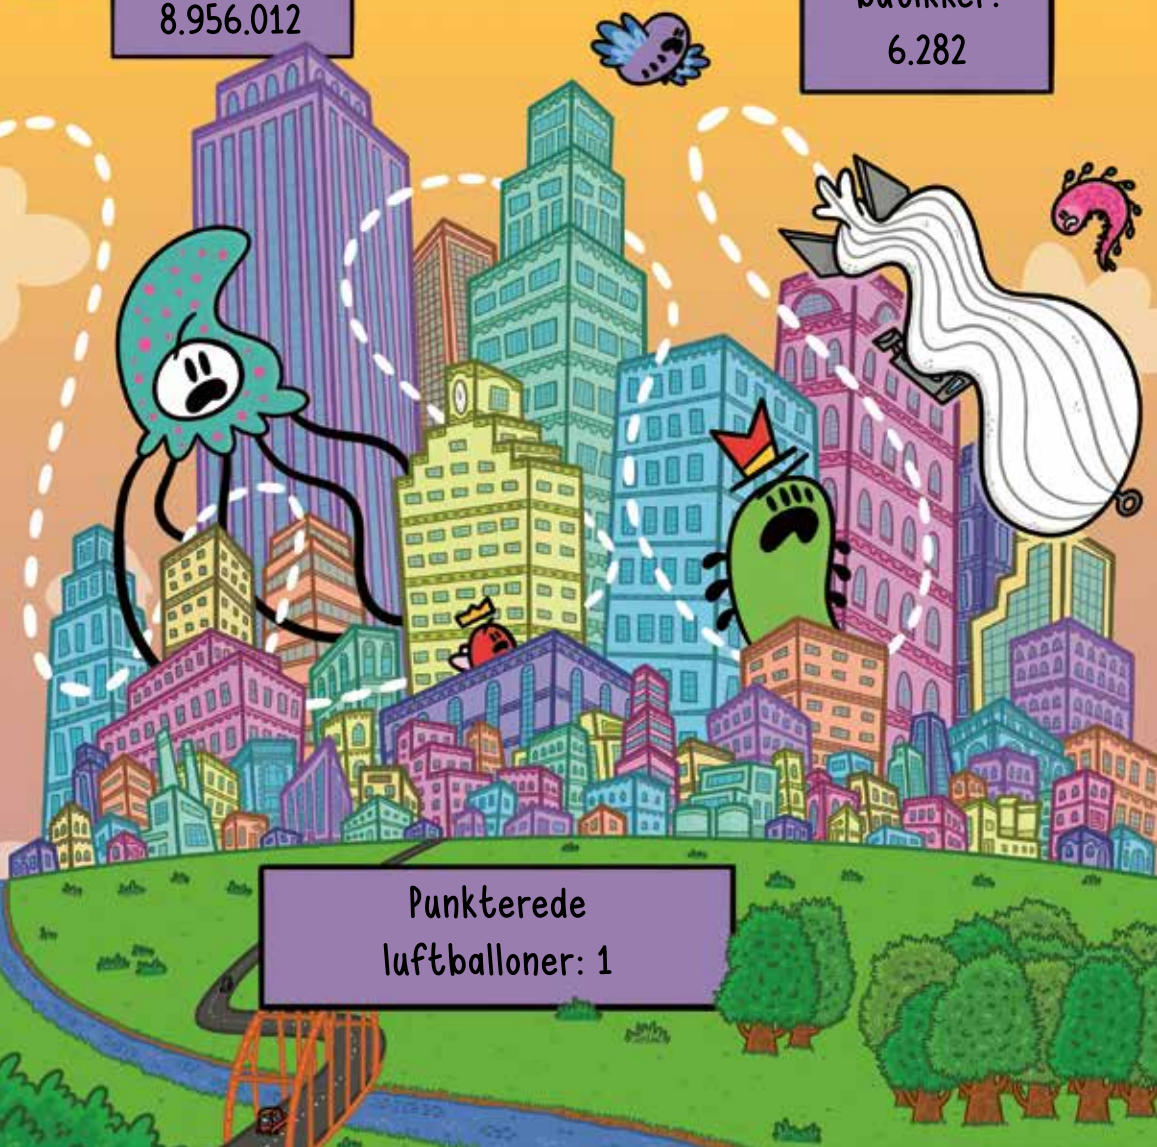

Kriblekrableby

Vampyr-slottet

Enhjørninge-skoven

Drage-hulerne

Muslinge
Strandby

Havdyr-
søen

Den Sovende
Kæmpes Bjerge

Den Sovende
Kæmpes Bjerge

Velkommen til
KRIBLEKRABLEBY!

Befolkningstal:
8.956.012

Antal hatte-
butikker:
6.282

Punkterede
luftballoner: 1

På Løjervej 18 bor
de to venner ...

Rumle ...

... og
Bob.

Rumle og Bob
tilhører arten
KRIBLEMONSTER