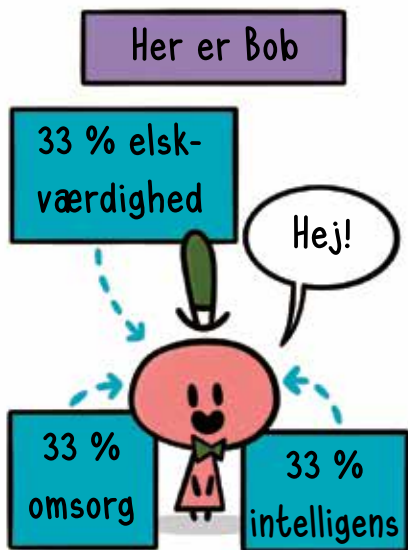

Velkommen til
KRIBLEKRABLEBY!

Befolkningstal:
8.956.012

Antal hatte-
butikker:
6.282

Punkterede
luftballoner: 1

På Løjervej 18 bor
de to venner ...

Rumle ...

... og
Bob.

Rumle og Bob
tilhører arten
KRIBLEMONSTER

Ja, hun
elsker stort
set alt.

Rumle har altid gang i noget nyt.

Hun elsker Bob, men glemmer tit, at der også findes folk, der kan lide fred og ro.

Det bedste, han ved, er at læse og studere. For eksempel ...