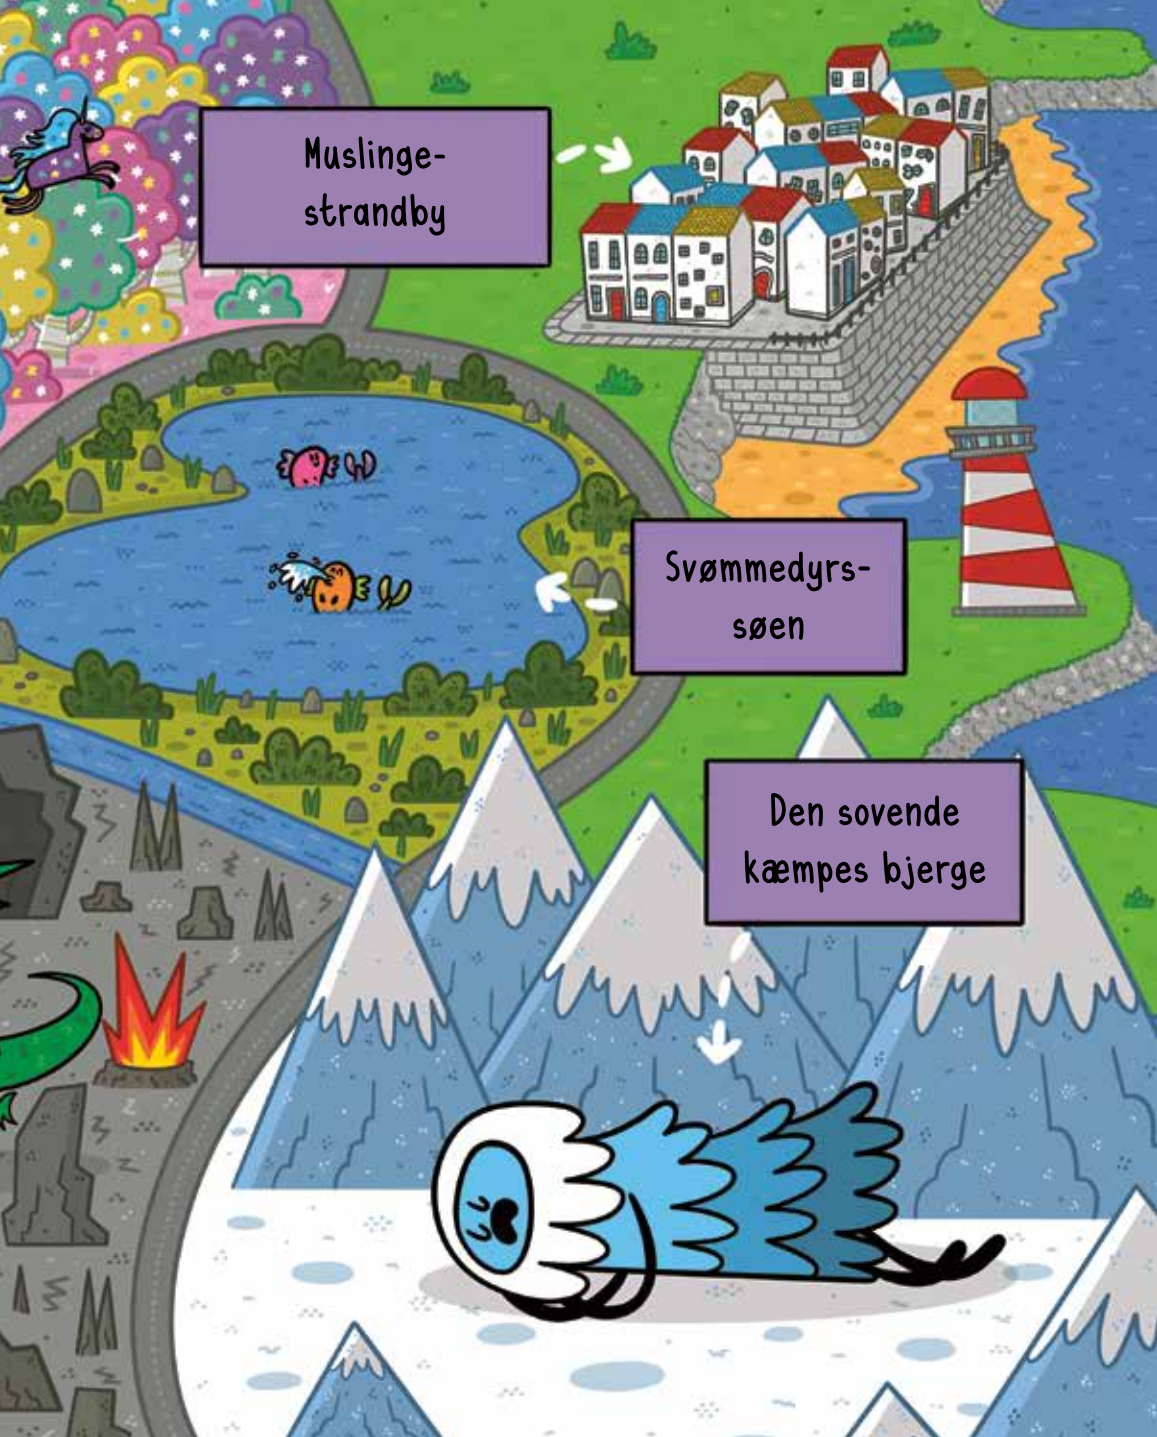

Kriblekrableby

Spøgelses-
huset

Enhjørninge-
skoven

Drage-
hulerne

Muslinge-
strandby

Svømmedyrs-
søen

Den sovende
kæmpes bjerge

Velkommen til KRIBLEKRABLEBY!

Befolkningstal:

8.504.028

Antal hatte-

butikker:

5.867

Dagens tal: Eksploderede
candyfloss-fabrikker: 1

På Løjervej 18 bor
de to venner ...

Rumle ...

... og
Bob.

De tilhører arten
KRIBLEMONSTER

Det her er Rumle.

50 %
entusiasme

50 %
energi

Hejsa!

100 %
begejstring!

Hun elsker høje lyde ...

eventyr ...

at få nye
venner ...

Ja, hun
elsker stort
set alt.

Rumle kan ændre
form og størrelse.