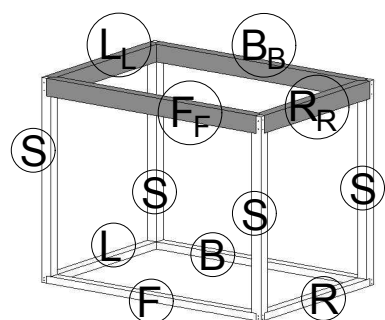

3. Sauna Cube 3 x 2 with changing room

No.	Detail	Pcs	
A0		30	
A1		12	
A2		—	
A3		—	
A4		32	
A5		116	
A6		—	
A7		—	
A8		512	
A9		—	
A10		—	
A11		32	
A12		—	
A13		—	
A14		—	
A15		—	
A16		20	
A17		1 pack	Grill Cabin mida Garden Cube mida
A18		1 pack	Sandūru juostos
A19		—	Saunos mida
A20		1 pack	Langų, Grindų apvadai

Sauna cube 3 x 2 with changing room
foundation

1. Sauna cube 3 x 2 with changing room

1

2

3

4

5

6