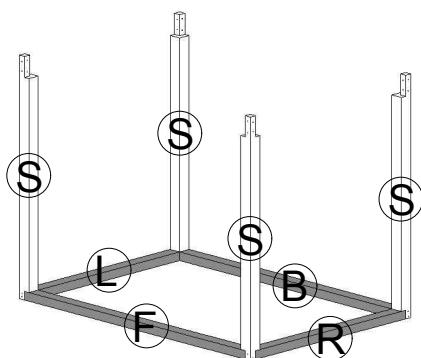

1. Sauna cube 3 x 2 with changing room

1

2

3

4

5

6