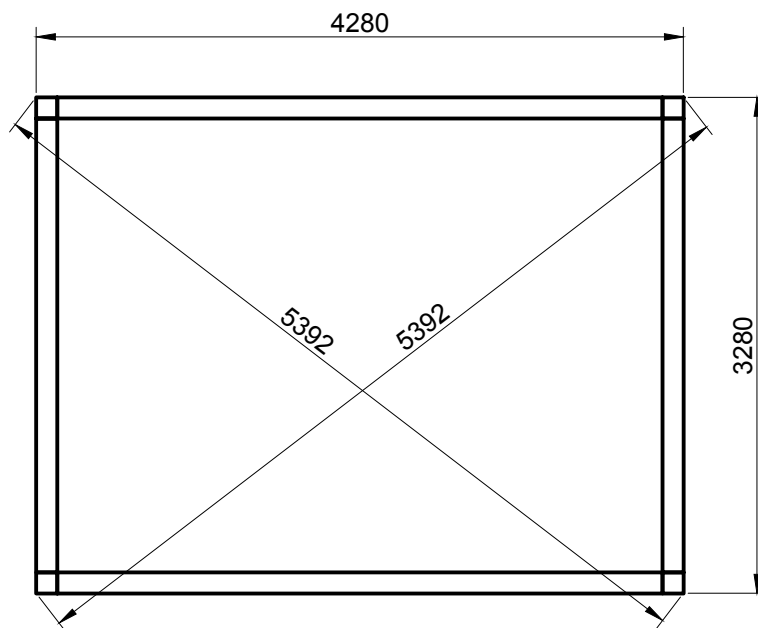

Garden Cube Sauna Foundation