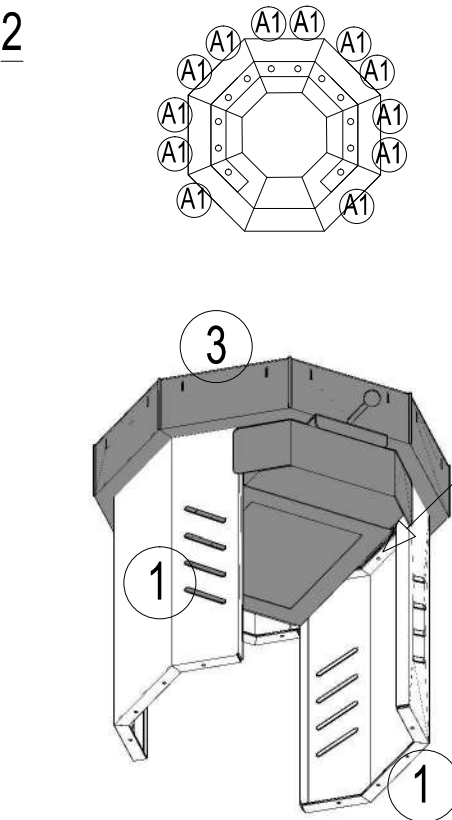

Viking grill

1. VIKING GRILL

No.		Detail	Pcs	Dimension (x, y, z) mm	
1			2	510 x 405 x 110	
2			1	117 x 350 x 85	
3			1	608 x 608 x 222	
4			1	Ø319 x 15	
5			2	90 x 543 x 255	
6			8	59 x 160 x 15	
6.1			8	59 x 160 x 15	
7			8	222 x 365 x 19	
8			1	660 x 571 x Ø24	
9			1	199 x 459 x 30	
10			1	350 x 553 x 30	

2. VIKING GRILL

No.		Detail	Pcs	Dimension (x, y, z) mm	
11			1	60 x 320 x 8	
12			2	ø30 x 202	
13			1	625 x ø883	
14			1	900 x ø317	
15			1	900 x ø308	
16			1	396 x 500 x 500	
17			1	ø614 x 1	
18			1	ø354 x 643 x 15	

1. Viking grill

1

A1 Pcs 1 x 2 A10 Pcs 2 x 2 A7 Pcs 1 x 2

2

2.Viking grill

1

2

A1 Pcs 1 x 12