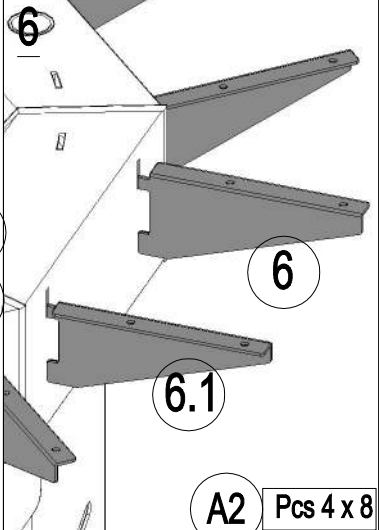

3. Viking grill