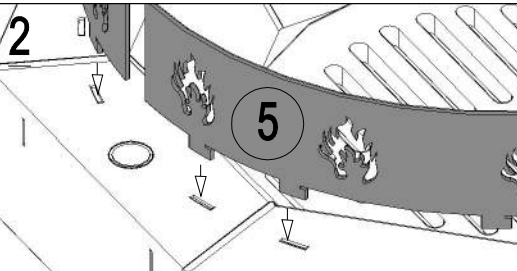

3. Viking grill