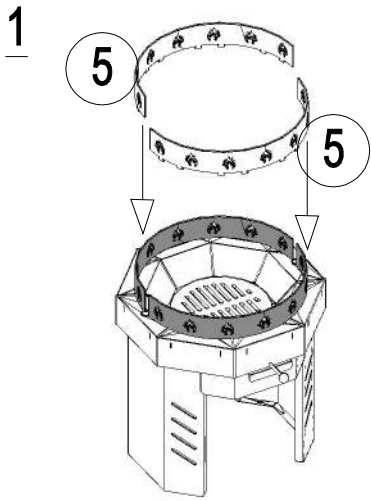

3. Viking grill