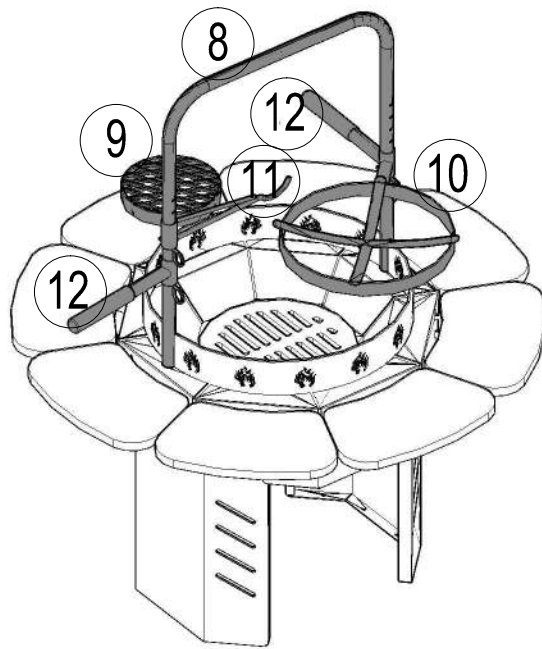

Viking grill

1. VIKING GRILL

No.		Detail	Pcs	Dimension (x, y, z) mm	
1			2	510 x 405 x 110	
2			1	117 x 350 x 85	
3			1	608 x 608 x 222	
4			1	Ø319 x 15	
5			2	90 x 543 x 255	
6			8	59 x 160 x 15	
6.1			8	59 x 160 x 15	
7			8	222 x 365 x 19	
8			1	660 x 571 x Ø24	
9			1	199 x 459 x 30	
10			1	350 x 553 x 30	

2. VIKING GRILL

No.		Detail	Pcs	Dimension (x, y, z) mm	
11			1	60 x 320 x 8	
12			2	ø30 x 202	
13			1	625 x ø883	
14			1	900 x ø317	
15			1	900 x ø308	
16			1	396 x 500 x 500	
17			1	ø614 x 1	
18			1	ø354 x 643 x 15	

A10 Pcs 2 x 12

A7 Pcs 1 x 12

3. Viking grill

4. Viking grill

5. Viking grill