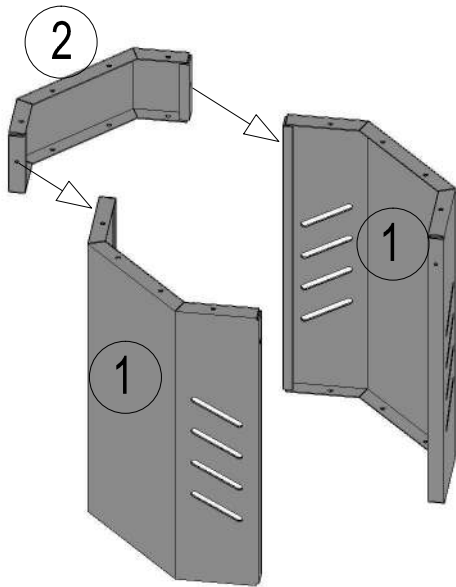

1. Viking grill

1

A1 Pcs 1 x 2   A10 Pcs 2 x 2   A7 Pcs 1 x 2

2