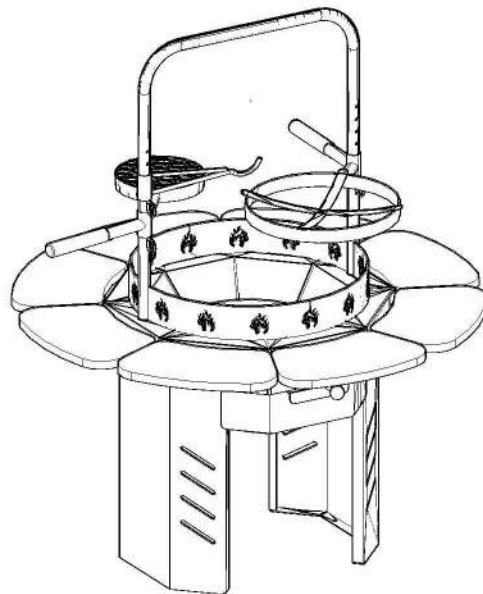

Viking grill

1. VIKING GRILL

No.		Detail	Pcs	Dimension (x, y, z) mm	
1			2	510 x 405 x 110	
2			1	117 x 350 x 85	
3			1	608 x 608 x 222	
4			1	Ø319 x 15	
5			2	90 x 543 x 255	
6			8	59 x 160 x 15	
6.1			8	59 x 160 x 15	
7			8	222 x 365 x 19	
8			1	660 x 571 x Ø24	
9			1	199 x 459 x 30	
10			1	350 x 553 x 30	

2. VIKING GRILL

No.		Detail	Pcs	Dimension (x, y, z) mm	
11			1	60 x 320 x 8	
12			2	ø30 x 202	
13			1	625 x ø883	
14			1	900 x ø317	
15			1	900 x ø308	
16			1	396 x 500 x 500	
17			1	ø614 x 1	
18			1	ø354 x 643 x 15	