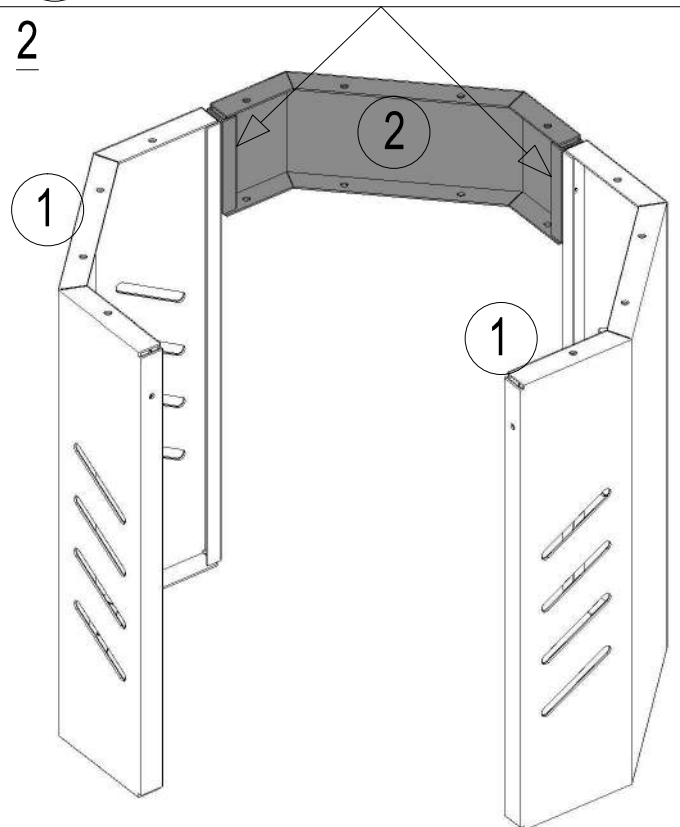

Viking grill

1. VIKING GRILL

No.		Detail	Pcs	Dimension (x, y, z) mm	
1			2	510 x 405 x 110	
2			1	117 x 350 x 85	
3			1	608 x 608 x 222	
4			1	Ø319 x 15	
5			2	90 x 543 x 255	
6			8	59 x 160 x 15	
6.1			8	59 x 160 x 15	
7			8	222 x 365 x 19	
8			1	660 x 571 x Ø24	
9			1	199 x 459 x 30	
10			1	350 x 553 x 30	

2. VIKING GRILL

No.		Detail	Pcs	Dimension (x, y, z) mm	
11			1	60 x 320 x 8	
12			2	ø30 x 202	
13			1	625 x ø883	
14			1	900 x ø317	
15			1	900 x ø308	
16			1	396 x 500 x 500	
17			1	ø614 x 1	
18			1	ø354 x 643 x 15	

1. Viking grill

1

A1 Pcs 1 x 2 A10 Pcs 2 x 2 A7 Pcs 1 x 2

2

2.Viking grill

1

2

A1 Pcs 1 x 12