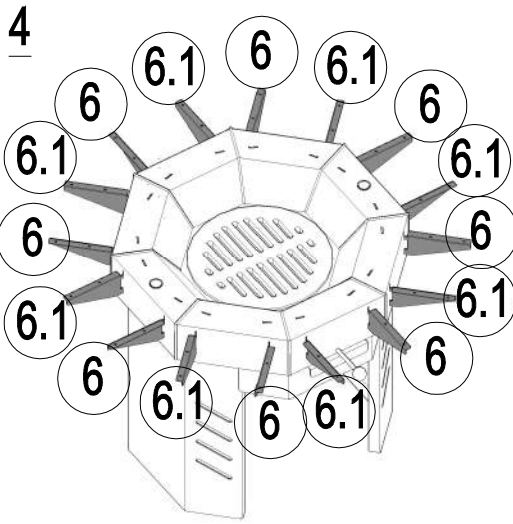

3. Viking grill