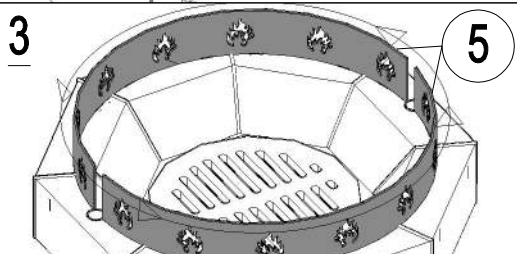

3. Viking grill