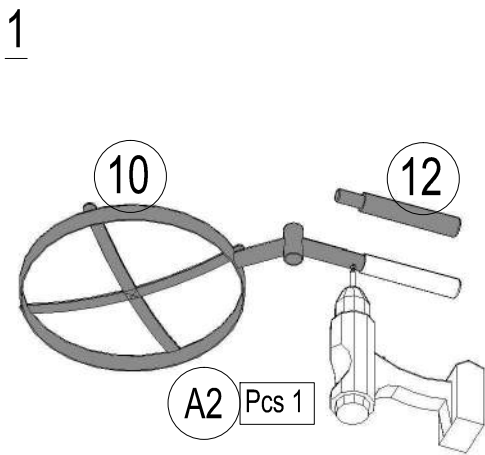

Viking grill

1. VIKING GRILL

No.		Detail	Pcs	Dimension (x, y, z) mm	
1			2	510 x 405 x 110	
2			1	117 x 350 x 85	
3			1	608 x 608 x 222	
4			1	Ø319 x 15	
5			2	90 x 543 x 255	
6			8	59 x 160 x 15	
6.1			8	59 x 160 x 15	
7			8	222 x 365 x 19	
8			1	660 x 571 x Ø24	
9			1	199 x 459 x 30	
10			1	350 x 553 x 30	

2. VIKING GRILL

No.		Detail	Pcs	Dimension (x, y, z) mm	
11			1	60 x 320 x 8	
12			2	ø30 x 202	
13			1	625 x ø883	
14			1	900 x ø317	
15			1	900 x ø308	
16			1	396 x 500 x 500	
17			1	ø614 x 1	
18			1	ø354 x 643 x 15	

A10 Pcs 2 x 12

A7 Pcs 1 x 12

3. Viking grill

4. Viking grill

5. Viking grill