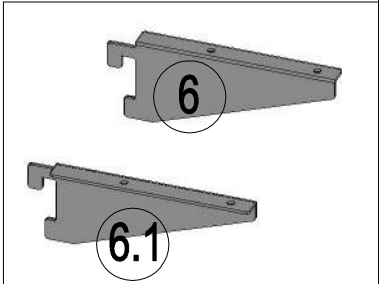

3. Viking grill