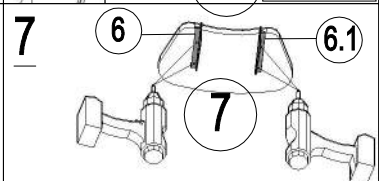

3. Viking grill