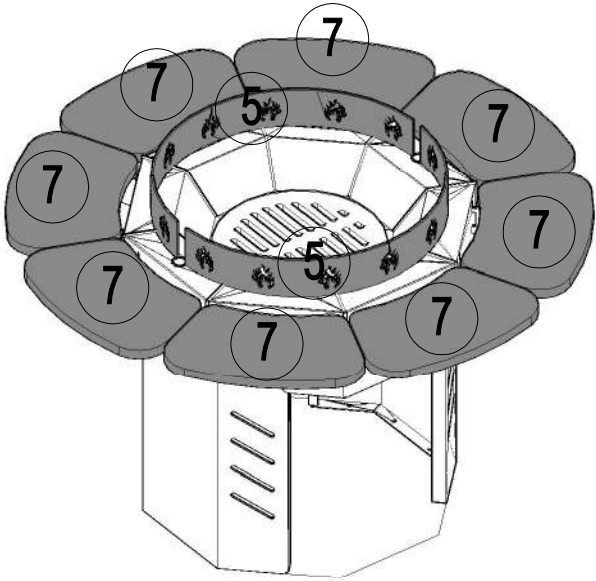

3. Viking grill