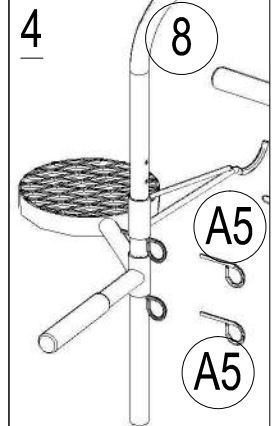

Viking grill

1. VIKING GRILL

No.		Detail	Pcs	Dimension (x, y, z) mm	
1			2	510 x 405 x 110	
2			1	117 x 350 x 85	
3			1	608 x 608 x 222	
4			1	Ø319 x 15	
5			2	90 x 543 x 255	
6			8	59 x 160 x 15	
6.1			8	59 x 160 x 15	
7			8	222 x 365 x 19	
8			1	660 x 571 x Ø24	
9			1	199 x 459 x 30	
10			1	350 x 553 x 30	

2. VIKING GRILL

No.		Detail	Pcs	Dimension (x, y, z) mm	
11			1	60 x 320 x 8	
12			2	ø30 x 202	
13			1	625 x ø883	
14			1	900 x ø317	
15			1	900 x ø308	
16			1	396 x 500 x 500	
17			1	ø614 x 1	
18			1	ø354 x 643 x 15	

1. Viking grill

1

A1 Pcs 1 x 2 A10 Pcs 2 x 2 A7 Pcs 1 x 2

2

2.Viking grill

1

2

A1 Pcs 1 x 12

A10 Pcs 2 x 12

A7 Pcs 1 x 12

3. Viking grill

4. Viking grill

5. Viking grill