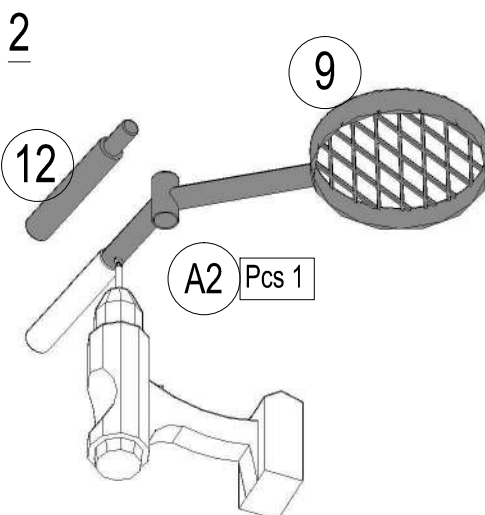

4. Viking grill