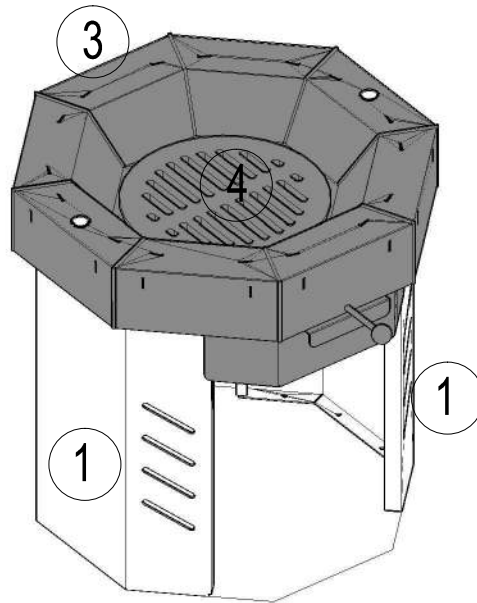

Viking grill

1. VIKING GRILL

No.		Detail	Pcs	Dimension (x, y, z) mm	
1			2	510 x 405 x 110	
2			1	117 x 350 x 85	
3			1	608 x 608 x 222	
4			1	Ø319 x 15	
5			2	90 x 543 x 255	
6			8	59 x 160 x 15	
6.1			8	59 x 160 x 15	
7			8	222 x 365 x 19	
8			1	660 x 571 x Ø24	
9			1	199 x 459 x 30	
10			1	350 x 553 x 30	

2. VIKING GRILL

No.		Detail	Pcs	Dimension (x, y, z) mm	
11			1	60 x 320 x 8	
12			2	ø30 x 202	
13			1	625 x ø883	
14			1	900 x ø317	
15			1	900 x ø308	
16			1	396 x 500 x 500	
17			1	ø614 x 1	
18			1	ø354 x 643 x 15	

1. Viking grill

1

A1 Pcs 1 x 2 A10 Pcs 2 x 2 A7 Pcs 1 x 2

2

2.Viking grill

1

2

A1 Pcs 1 x 12