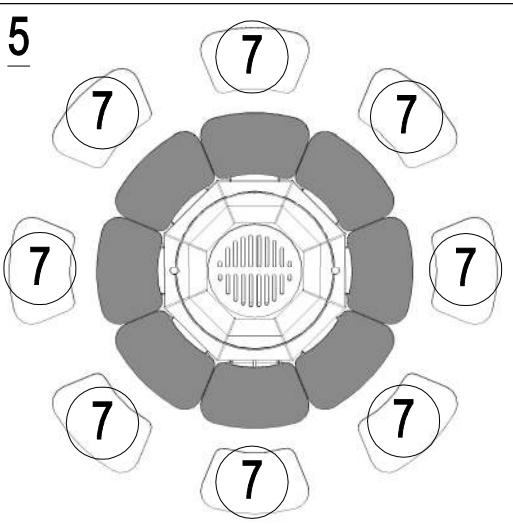

3. Viking grill