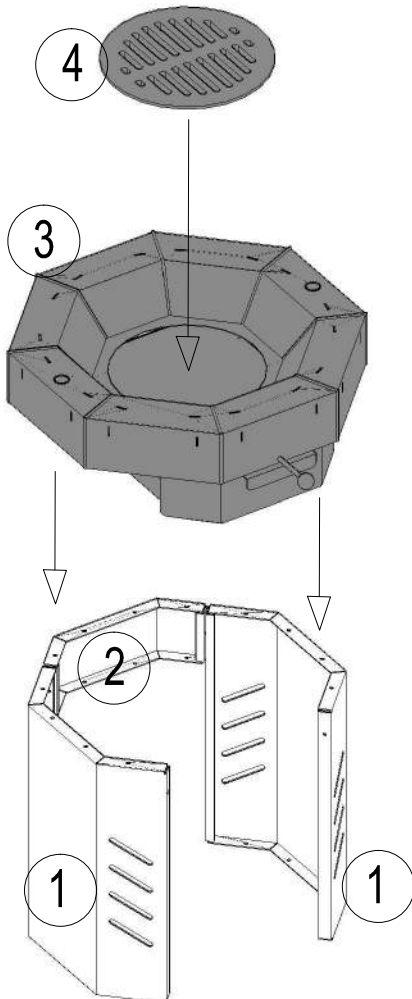

Viking grill

1. VIKING GRILL

No.		Detail	Pcs	Dimension (x, y, z) mm	
1			2	510 x 405 x 110	
2			1	117 x 350 x 85	
3			1	608 x 608 x 222	
4			1	Ø319 x 15	
5			2	90 x 543 x 255	
6			8	59 x 160 x 15	
6.1			8	59 x 160 x 15	
7			8	222 x 365 x 19	
8			1	660 x 571 x Ø24	
9			1	199 x 459 x 30	
10			1	350 x 553 x 30	

2. VIKING GRILL

No.		Detail	Pcs	Dimension (x, y, z) mm	
11			1	60 x 320 x 8	
12			2	ø30 x 202	
13			1	625 x ø883	
14			1	900 x ø317	
15			1	900 x ø308	
16			1	396 x 500 x 500	
17			1	ø614 x 1	
18			1	ø354 x 643 x 15	

1. Viking grill

1

A1 Pcs 1 x 2 A10 Pcs 2 x 2 A7 Pcs 1 x 2

2

2.Viking grill

1

2

A1 Pcs 1 x 12