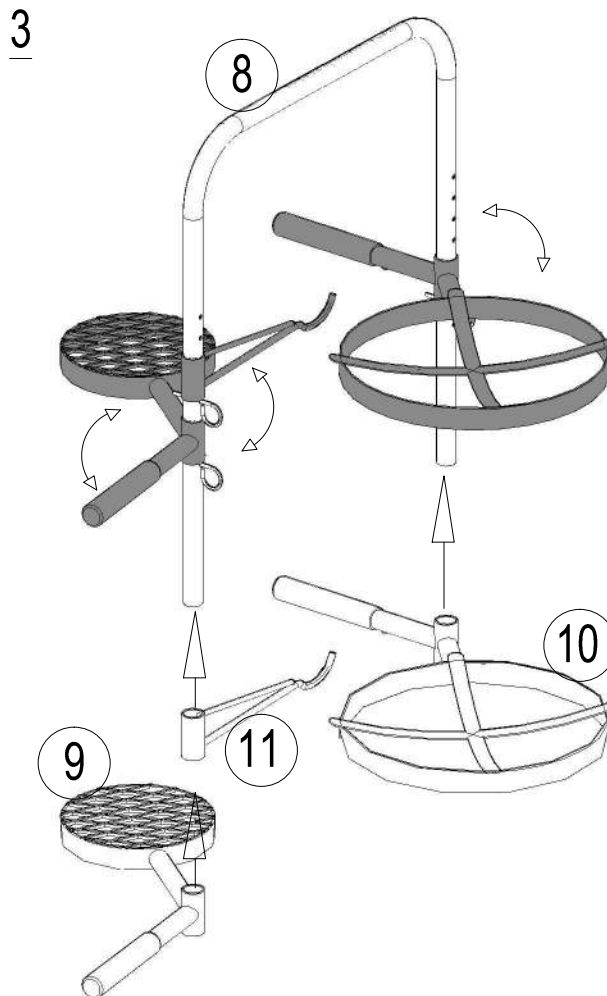

Viking grill

1. VIKING GRILL

No.		Detail	Pcs	Dimension (x, y, z) mm	
1			2	510 x 405 x 110	
2			1	117 x 350 x 85	
3			1	608 x 608 x 222	
4			1	Ø319 x 15	
5			2	90 x 543 x 255	
6			8	59 x 160 x 15	
6.1			8	59 x 160 x 15	
7			8	222 x 365 x 19	
8			1	660 x 571 x Ø24	
9			1	199 x 459 x 30	
10			1	350 x 553 x 30	

2. VIKING GRILL

No.		Detail	Pcs	Dimension (x, y, z) mm	
11			1	60 x 320 x 8	
12			2	ø30 x 202	
13			1	625 x ø883	
14			1	900 x ø317	
15			1	900 x ø308	
16			1	396 x 500 x 500	
17			1	ø614 x 1	
18			1	ø354 x 643 x 15	

1. Viking grill

1

A1 Pcs 1 x 2 A10 Pcs 2 x 2 A7 Pcs 1 x 2

2

2.Viking grill

1

2

A1 Pcs 1 x 12

A10 Pcs 2 x 12

A7 Pcs 1 x 12

3. Viking grill

4. Viking grill

5. Viking grill