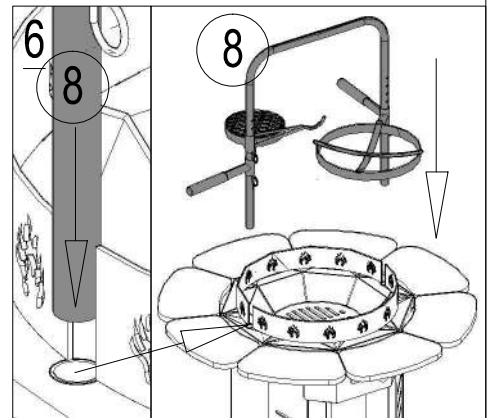

4. Viking grill