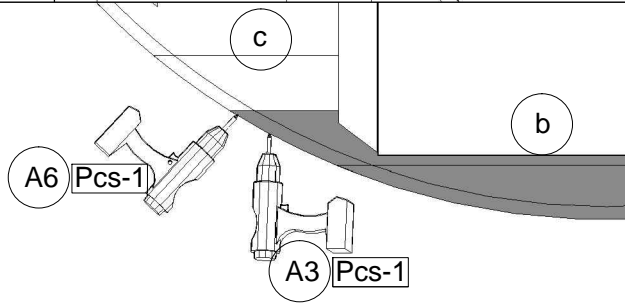

Sauna barrel 3m. 2.2Ø

1. SAUNA BARREL- 3м. 2.2ø

No.		Detail	Pcs	Dimension (x, y, z) mm
1			3	245 x 1300 x 90
2			1	13 x 3000 x 38
3			29 - 40	119 x 3000 x 38
4			29 - 40	119 x 3000 x 38
5			1	76 x 3000 x 38
6			1	2200 x 2200 x 38
7			1	2200 x 2200 x 38
8			4	7220 x 50
9			8	1. 665 x 24 x 24
			8	2. 218 x 24 x 24
10			2	631 x 186 x 6
11			1	57 x 600 x 45
12			1	57 x 2220 x 45
13			1	115 x 800 x 18
14			1	765 x 590 x 18
15			1	765 x 740 x 18
15.1			1	765 x 740 x 18
15.2			1	765 x 740 x 18

2. SAUNA BARREL- 3м. 2.2ø

No.		Detail	Pcs	Dimension (x, y, z) mm
16			1	1800 x 690 x 65
17			2	70 x 820 x 18
17.1			3	70 x 1770 x 18
17.2			1	70 x 1770 x 18
17.3			1	70 x 800 x 18
18			10	421 x 530 x 52
19			2	550 x 2220 x 28
19.1			2	85 x 2220 x 28
20			2	550 x 580 x 28
20.1			2	85 x 580 x 28
20.2			2	85 x 590 x 28
21			1	600 x 690 x 10
22			1	600 x 900 x 10
23			2	80 x 3000 x 30
24			2	118 x 3000 x 18
25			10	125 x 545 x 30
26			1	—————
27			1	700 x ø120
28			1	700 x ø200
28.1			1	—————
29			1	120 x ø250
30			1	500 x 500 x 1
31			1	500 x 500 x 1

B

D

3. Sauna barrel 3m. 2.2Ø

1

3

4

5

6

2

4. Sauna barrel 3m. 2.2Ø

5. Sauna barrel 3m. 2.2Ø

6. Sauna barrel 3m. 2.2Ø

7. Sauna barrel 3m. 2.2Ø

1

3

2