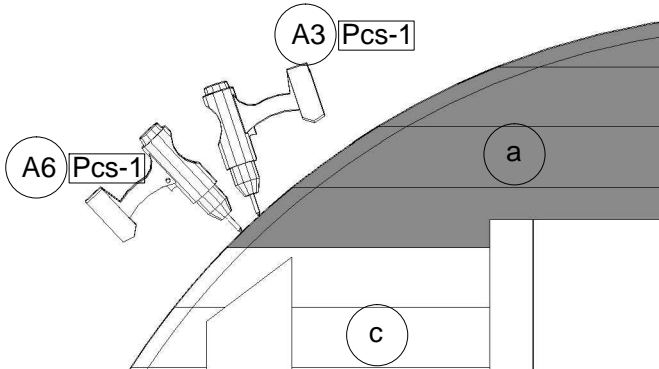

2. SAUNA BARREL- 3м. 2.2ø

No.		Detail	Pcs	Dimension (x, y, z) mm
16			1	1800 x 690 x 65
17			2	70 x 820 x 18
17.1			3	70 x 1770 x 18
17.2			1	70 x 1770 x 18
17.3			1	70 x 800 x 18
18			10	421 x 530 x 52
19			2	550 x 2220 x 28
19.1			2	85 x 2220 x 28
20			2	550 x 580 x 28
20.1			2	85 x 580 x 28
20.2			2	85 x 590 x 28
21			1	600 x 690 x 10
22			1	600 x 900 x 10
23			2	80 x 3000 x 30
24			2	118 x 3000 x 18
25			10	125 x 545 x 30
26			1	—————
27			1	700 x ø120
28			1	700 x ø200
28.1			1	—————
29			1	120 x ø250
30			1	500 x 500 x 1
31			1	500 x 500 x 1

1. Sauna barrel 3 m. 2.2Ø

1

2

3

2. Sauna barrel 3m. 2.2Ø

1

3

2

B

D

3. Sauna barrel 3m. 2.2Ø

1

3

4

5

6

2

4. Sauna barrel 3m. 2.2Ø

5. Sauna barrel 3m. 2.2Ø

6. Sauna barrel 3m. 2.2Ø

7. Sauna barrel 3m. 2.2Ø

1

3

2