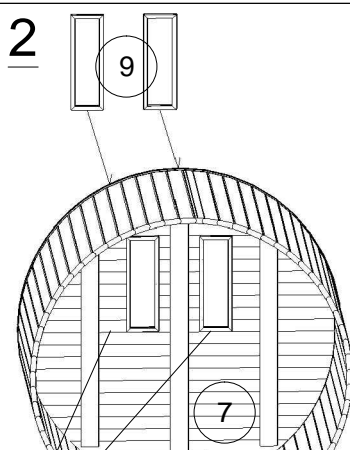

2. SAUNA BARREL- 3м. 2.2ø

No.		Detail	Pcs	Dimension (x, y, z) mm
16			1	1800 x 690 x 65
17			2	70 x 820 x 18
17.1			3	70 x 1770 x 18
17.2			1	70 x 1770 x 18
17.3			1	70 x 800 x 18
18			10	421 x 530 x 52
19			2	550 x 2220 x 28
19.1			2	85 x 2220 x 28
20			2	550 x 580 x 28
20.1			2	85 x 580 x 28
20.2			2	85 x 590 x 28
21			1	600 x 690 x 10
22			1	600 x 900 x 10
23			2	80 x 3000 x 30
24			2	118 x 3000 x 18
25			10	125 x 545 x 30
26			1	—————
27			1	700 x ø120
28			1	700 x ø200
28.1			1	—————
29			1	120 x ø250
30			1	500 x 500 x 1
31			1	500 x 500 x 1

1. Sauna barrel 3 m. 2.2Ø

1

2

3

2. Sauna barrel 3m. 2.2Ø

1

3

2

B

D

3. Sauna barrel 3m. 2.2Ø

1

3

4

5

6

2

4. Sauna barrel 3m. 2.2Ø

5. Sauna barrel 3m. 2.2Ø

6. Sauna barrel 3m. 2.2Ø

7. Sauna barrel 3m. 2.2Ø

1

3

2