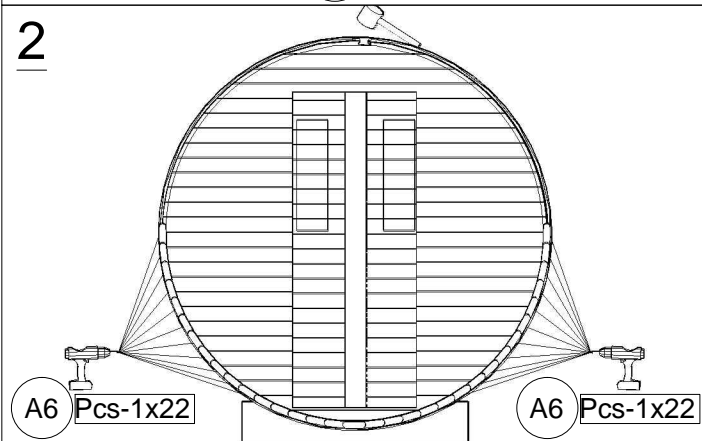

Sauna barrel 3m. 2.2Ø

1. SAUNA BARREL- 3м. 2.2ø

No.		Detail	Pcs	Dimension (x, y, z) mm
1			3	245 x 1300 x 90
2			1	13 x 3000 x 38
3			29 - 40	119 x 3000 x 38
4			29 - 40	119 x 3000 x 38
5			1	76 x 3000 x 38
6			1	2200 x 2200 x 38
7			1	2200 x 2200 x 38
8			4	7220 x 50
9			8	1. 665 x 24 x 24
			8	2. 218 x 24 x 24
10			2	631 x 186 x 6
11			1	57 x 600 x 45
12			1	57 x 2220 x 45
13			1	115 x 800 x 18
14			1	765 x 590 x 18
15			1	765 x 740 x 18
15.1			1	765 x 740 x 18
15.2			1	765 x 740 x 18

2. SAUNA BARREL- 3м. 2.2ø

No.		Detail	Pcs	Dimension (x, y, z) mm
16			1	1800 x 690 x 65
17			2	70 x 820 x 18
17.1			3	70 x 1770 x 18
17.2			1	70 x 1770 x 18
17.3			1	70 x 800 x 18
18			10	421 x 530 x 52
19			2	550 x 2220 x 28
19.1			2	85 x 2220 x 28
20			2	550 x 580 x 28
20.1			2	85 x 580 x 28
20.2			2	85 x 590 x 28
21			1	600 x 690 x 10
22			1	600 x 900 x 10
23			2	80 x 3000 x 30
24			2	118 x 3000 x 18
25			10	125 x 545 x 30
26			1	—————
27			1	700 x ø120
28			1	700 x ø200
28.1			1	—————
29			1	120 x ø250
30			1	500 x 500 x 1
31			1	500 x 500 x 1

B

D

3. Sauna barrel 3m. 2.2Ø

1

3

4

5

6

2

4. Sauna barrel 3m. 2.2Ø

5. Sauna barrel 3m. 2.2Ø

6. Sauna barrel 3m. 2.2Ø

7. Sauna barrel 3m. 2.2Ø

1

3

2