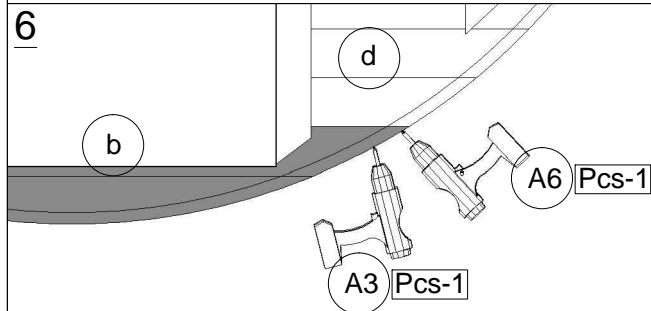

2. SAUNA BARREL- 3м. 2.2ø

No.		Detail	Pcs	Dimension (x, y, z) mm
16			1	1800 x 690 x 65
17			2	70 x 820 x 18
17.1			3	70 x 1770 x 18
17.2			1	70 x 1770 x 18
17.3			1	70 x 800 x 18
18			10	421 x 530 x 52
19			2	550 x 2220 x 28
19.1			2	85 x 2220 x 28
20			2	550 x 580 x 28
20.1			2	85 x 580 x 28
20.2			2	85 x 590 x 28
21			1	600 x 690 x 10
22			1	600 x 900 x 10
23			2	80 x 3000 x 30
24			2	118 x 3000 x 18
25			10	125 x 545 x 30
26			1	—————
27			1	700 x ø120
28			1	700 x ø200
28.1			1	—————
29			1	120 x ø250
30			1	500 x 500 x 1
31			1	500 x 500 x 1

1. Sauna barrel 3 m. 2.2Ø

1

2

3

2. Sauna barrel 3m. 2.2Ø

1

3

2

B

D

3. Sauna barrel 3m. 2.2Ø

1

3

4

5

6

2

4. Sauna barrel 3m. 2.2Ø

5. Sauna barrel 3m. 2.2Ø

6. Sauna barrel 3m. 2.2Ø

7. Sauna barrel 3m. 2.2Ø

1

3

2