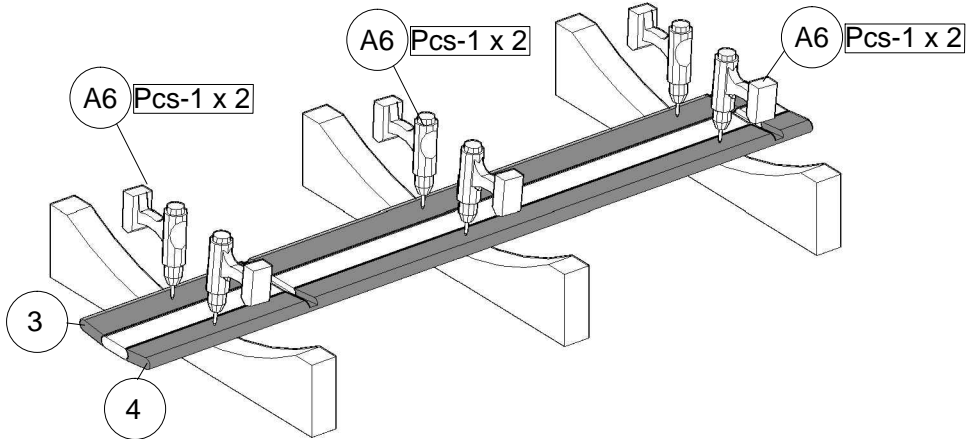

Sauna barrel 3m. 2.2Ø

1. SAUNA BARREL- 3м. 2.2ø

No.		Detail	Pcs	Dimension (x, y, z) mm
1			3	245 x 1300 x 90
2			1	13 x 3000 x 38
3			29 - 40	119 x 3000 x 38
4			29 - 40	119 x 3000 x 38
5			1	76 x 3000 x 38
6			1	2200 x 2200 x 38
7			1	2200 x 2200 x 38
8			4	7220 x 50
9			8	1. 665 x 24 x 24
			8	2. 218 x 24 x 24
10			2	631 x 186 x 6
11			1	57 x 600 x 45
12			1	57 x 2220 x 45
13			1	115 x 800 x 18
14			1	765 x 590 x 18
15			1	765 x 740 x 18
15.1			1	765 x 740 x 18
15.2			1	765 x 740 x 18

2. SAUNA BARREL- 3м. 2.2ø

No.		Detail	Pcs	Dimension (x, y, z) mm
16			1	1800 x 690 x 65
17			2	70 x 820 x 18
17.1			3	70 x 1770 x 18
17.2			1	70 x 1770 x 18
17.3			1	70 x 800 x 18
18			10	421 x 530 x 52
19			2	550 x 2220 x 28
19.1			2	85 x 2220 x 28
20			2	550 x 580 x 28
20.1			2	85 x 580 x 28
20.2			2	85 x 590 x 28
21			1	600 x 690 x 10
22			1	600 x 900 x 10
23			2	80 x 3000 x 30
24			2	118 x 3000 x 18
25			10	125 x 545 x 30
26			1	—————
27			1	700 x ø120
28			1	700 x ø200
28.1			1	—————
29			1	120 x ø250
30			1	500 x 500 x 1
31			1	500 x 500 x 1

1. Sauna barrel 3 m. 2.2Ø

1

2

3

2. Sauna barrel 3m. 2.2Ø

1

3

2

B

D

3. Sauna barrel 3m. 2.2Ø

1

3

4

5

6