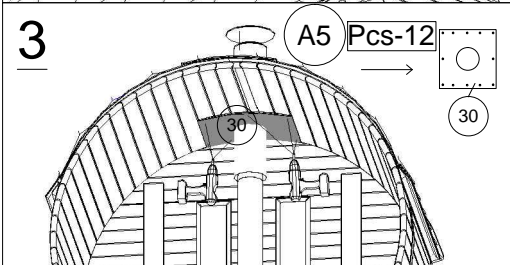

12. Sauna barrel 3m. 2.2Ø

1

2

3

4