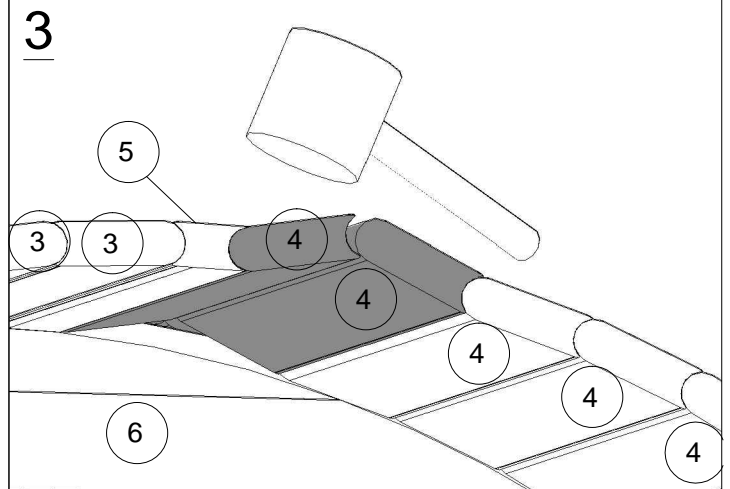

2. SAUNA BARREL- 3м. 2.2ø

No.		Detail	Pcs	Dimension (x, y, z) mm
16			1	1800 x 690 x 65
17			2	70 x 820 x 18
17.1			3	70 x 1770 x 18
17.2			1	70 x 1770 x 18
17.3			1	70 x 800 x 18
18			10	421 x 530 x 52
19			2	550 x 2220 x 28
19.1			2	85 x 2220 x 28
20			2	550 x 580 x 28
20.1			2	85 x 580 x 28
20.2			2	85 x 590 x 28
21			1	600 x 690 x 10
22			1	600 x 900 x 10
23			2	80 x 3000 x 30
24			2	118 x 3000 x 18
25			10	125 x 545 x 30
26			1	—————
27			1	700 x ø120
28			1	700 x ø200
28.1			1	—————
29			1	120 x ø250
30			1	500 x 500 x 1
31			1	500 x 500 x 1

1. Sauna barrel 3 m. 2.2Ø

1

2

3

2. Sauna barrel 3m. 2.2Ø

1

3

2

B

D

3. Sauna barrel 3m. 2.2Ø

1

3

4

5

6

2

4. Sauna barrel 3m. 2.2Ø

5. Sauna barrel 3m. 2.2Ø

6. Sauna barrel 3m. 2.2Ø

7. Sauna barrel 3m. 2.2Ø

1

3

2