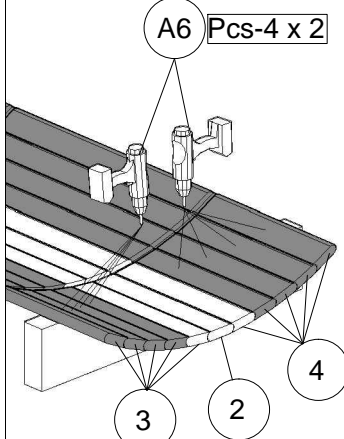

2. SAUNA BARREL- 3м. 2.2ø

No.		Detail	Pcs	Dimension (x, y, z) mm
16			1	1800 x 690 x 65
17			2	70 x 820 x 18
17.1			3	70 x 1770 x 18
17.2			1	70 x 1770 x 18
17.3			1	70 x 800 x 18
18			10	421 x 530 x 52
19			2	550 x 2220 x 28
19.1			2	85 x 2220 x 28
20			2	550 x 580 x 28
20.1			2	85 x 580 x 28
20.2			2	85 x 590 x 28
21			1	600 x 690 x 10
22			1	600 x 900 x 10
23			2	80 x 3000 x 30
24			2	118 x 3000 x 18
25			10	125 x 545 x 30
26			1	—————
27			1	700 x ø120
28			1	700 x ø200
28.1			1	—————
29			1	120 x ø250
30			1	500 x 500 x 1
31			1	500 x 500 x 1

1. Sauna barrel 3 m. 2.2Ø

1

2

3

2. Sauna barrel 3m. 2.2Ø

1

3

2

B

D

3. Sauna barrel 3m. 2.2Ø

1

3

4

5

6