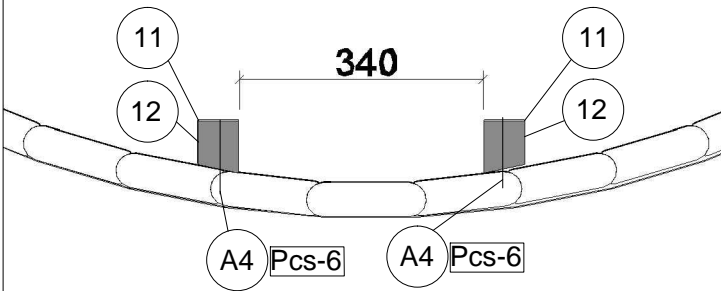

2. SAUNA BARREL- 3м. 2.2ø

No.		Detail	Pcs	Dimension (x, y, z) mm
16			1	1800 x 690 x 65
17			2	70 x 820 x 18
17.1			3	70 x 1770 x 18
17.2			1	70 x 1770 x 18
17.3			1	70 x 800 x 18
18			10	421 x 530 x 52
19			2	550 x 2220 x 28
19.1			2	85 x 2220 x 28
20			2	550 x 580 x 28
20.1			2	85 x 580 x 28
20.2			2	85 x 590 x 28
21			1	600 x 690 x 10
22			1	600 x 900 x 10
23			2	80 x 3000 x 30
24			2	118 x 3000 x 18
25			10	125 x 545 x 30
26			1	—————
27			1	700 x ø120
28			1	700 x ø200
28.1			1	—————
29			1	120 x ø250
30			1	500 x 500 x 1
31			1	500 x 500 x 1

B

D

3. Sauna barrel 3m. 2.2Ø

1

3

4

5

6

2

4. Sauna barrel 3m. 2.2Ø

5. Sauna barrel 3m. 2.2Ø

6. Sauna barrel 3m. 2.2Ø

7. Sauna barrel 3m. 2.2Ø

1

3

2

4

8. Sauna barrel 3m. 2.2Ø

1

2

A8 Pcs-23

3

A8 Pcs-26

9. Sauna barrel 3m. 2.2Ø