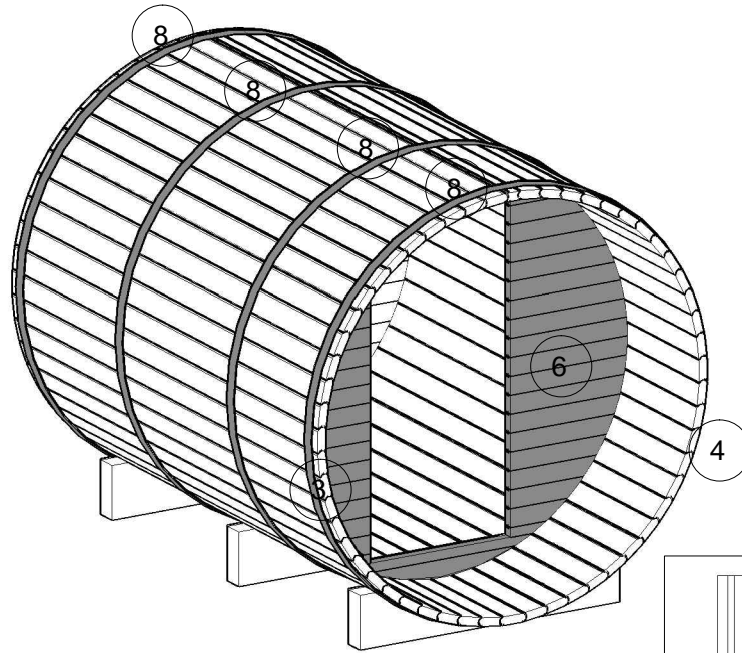

2. SAUNA BARREL- 3м. 2.2ø

No.		Detail	Pcs	Dimension (x, y, z) mm
16			1	1800 x 690 x 65
17			2	70 x 820 x 18
17.1			3	70 x 1770 x 18
17.2			1	70 x 1770 x 18
17.3			1	70 x 800 x 18
18			10	421 x 530 x 52
19			2	550 x 2220 x 28
19.1			2	85 x 2220 x 28
20			2	550 x 580 x 28
20.1			2	85 x 580 x 28
20.2			2	85 x 590 x 28
21			1	600 x 690 x 10
22			1	600 x 900 x 10
23			2	80 x 3000 x 30
24			2	118 x 3000 x 18
25			10	125 x 545 x 30
26			1	—————
27			1	700 x ø120
28			1	700 x ø200
28.1			1	—————
29			1	120 x ø250
30			1	500 x 500 x 1
31			1	500 x 500 x 1

1. Sauna barrel 3 m. 2.2Ø

1

2

3

2. Sauna barrel 3m. 2.2Ø

1

3

2

B

D

3. Sauna barrel 3m. 2.2Ø

1

3

4

5

6

2

4. Sauna barrel 3m. 2.2Ø

5. Sauna barrel 3m. 2.2Ø

6. Sauna barrel 3m. 2.2Ø

7. Sauna barrel 3m. 2.2Ø

1

3

2