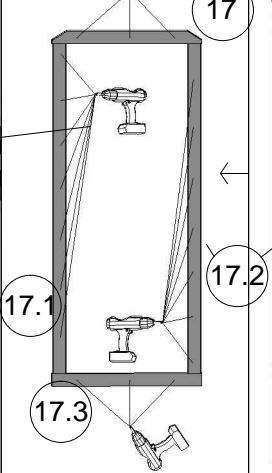

Sauna barrel 3m. 2.2Ø

1. SAUNA BARREL- 3м. 2.2ø

No.		Detail	Pcs	Dimension (x, y, z) mm
1			3	245 x 1300 x 90
2			1	13 x 3000 x 38
3			29 - 40	119 x 3000 x 38
4			29 - 40	119 x 3000 x 38
5			1	76 x 3000 x 38
6			1	2200 x 2200 x 38
7			1	2200 x 2200 x 38
8			4	7220 x 50
9			8	1. 665 x 24 x 24
			8	2. 218 x 24 x 24
10			2	631 x 186 x 6
11			1	57 x 600 x 45
12			1	57 x 2220 x 45
13			1	115 x 800 x 18
14			1	765 x 590 x 18
15			1	765 x 740 x 18
15.1			1	765 x 740 x 18
15.2			1	765 x 740 x 18

2

4. Sauna barrel 3m. 2.2Ø

5. Sauna barrel 3m. 2.2Ø

6. Sauna barrel 3m. 2.2Ø

7. Sauna barrel 3m. 2.2Ø

1

3

2

4

8. Sauna barrel 3m. 2.2Ø

1

2

A8 Pcs-23

3

A8 Pcs-26

9. Sauna barrel 3m. 2.2Ø

1

2

3

4

10. Sauna barrel 3m. 2.2Ø

11. Sauna barrel 3m. 2.2Ø

12. Sauna barrel 3m. 2.2Ø

1