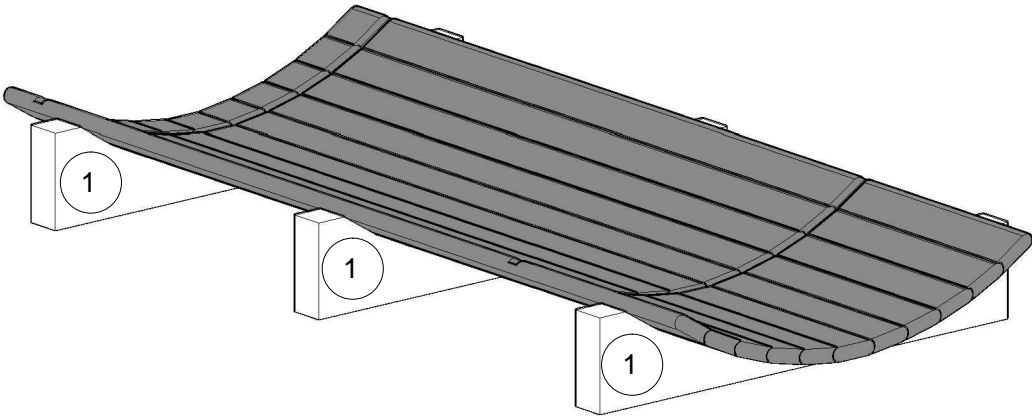

Sauna barrel 3m. 2.2Ø

1. SAUNA BARREL- 3м. 2.2ø

No.		Detail	Pcs	Dimension (x, y, z) mm
1			3	245 x 1300 x 90
2			1	13 x 3000 x 38
3			29 - 40	119 x 3000 x 38
4			29 - 40	119 x 3000 x 38
5			1	76 x 3000 x 38
6			1	2200 x 2200 x 38
7			1	2200 x 2200 x 38
8			4	7220 x 50
9			8	1. 665 x 24 x 24
			8	2. 218 x 24 x 24
10			2	631 x 186 x 6
11			1	57 x 600 x 45
12			1	57 x 2220 x 45
13			1	115 x 800 x 18
14			1	765 x 590 x 18
15			1	765 x 740 x 18
15.1			1	765 x 740 x 18
15.2			1	765 x 740 x 18

2. SAUNA BARREL- 3м. 2.2ø

No.		Detail	Pcs	Dimension (x, y, z) mm
16			1	1800 x 690 x 65
17			2	70 x 820 x 18
17.1			3	70 x 1770 x 18
17.2			1	70 x 1770 x 18
17.3			1	70 x 800 x 18
18			10	421 x 530 x 52
19			2	550 x 2220 x 28
19.1			2	85 x 2220 x 28
20			2	550 x 580 x 28
20.1			2	85 x 580 x 28
20.2			2	85 x 590 x 28
21			1	600 x 690 x 10
22			1	600 x 900 x 10
23			2	80 x 3000 x 30
24			2	118 x 3000 x 18
25			10	125 x 545 x 30
26			1	—————
27			1	700 x ø120
28			1	700 x ø200
28.1			1	—————
29			1	120 x ø250
30			1	500 x 500 x 1
31			1	500 x 500 x 1

1. Sauna barrel 3 m. 2.2Ø

1

2

3

2. Sauna barrel 3m. 2.2Ø

1

3

2

B

D

3. Sauna barrel 3m. 2.2Ø

1

3

4

5

6