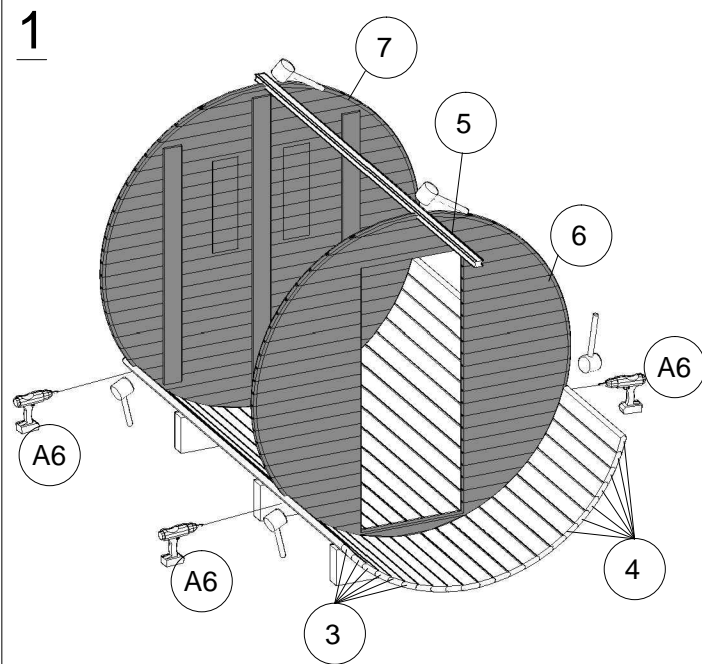

2. SAUNA BARREL- 3м. 2.2ø

No.		Detail	Pcs	Dimension (x, y, z) mm
16			1	1800 x 690 x 65
17			2	70 x 820 x 18
17.1			3	70 x 1770 x 18
17.2			1	70 x 1770 x 18
17.3			1	70 x 800 x 18
18			10	421 x 530 x 52
19			2	550 x 2220 x 28
19.1			2	85 x 2220 x 28
20			2	550 x 580 x 28
20.1			2	85 x 580 x 28
20.2			2	85 x 590 x 28
21			1	600 x 690 x 10
22			1	600 x 900 x 10
23			2	80 x 3000 x 30
24			2	118 x 3000 x 18
25			10	125 x 545 x 30
26			1	—————
27			1	700 x ø120
28			1	700 x ø200
28.1			1	—————
29			1	120 x ø250
30			1	500 x 500 x 1
31			1	500 x 500 x 1

1. Sauna barrel 3 m. 2.2Ø

1

2

3

2. Sauna barrel 3m. 2.2Ø

1

3

2

B

D

3. Sauna barrel 3m. 2.2Ø

1

3

4

5

6

2

4. Sauna barrel 3m. 2.2Ø

5. Sauna barrel 3m. 2.2Ø

6. Sauna barrel 3m. 2.2Ø

7. Sauna barrel 3m. 2.2Ø

1

3

2