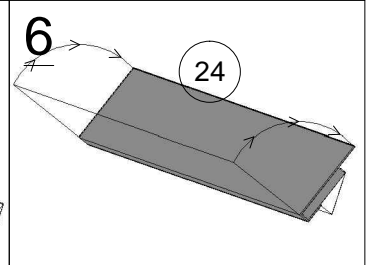

Sauna barrel 3m. 2.2Ø

1. SAUNA BARREL- 3м. 2.2ø

No.		Detail	Pcs	Dimension (x, y, z) mm
1			3	245 x 1300 x 90
2			1	13 x 3000 x 38
3			29 - 40	119 x 3000 x 38
4			29 - 40	119 x 3000 x 38
5			1	76 x 3000 x 38
6			1	2200 x 2200 x 38
7			1	2200 x 2200 x 38
8			4	7220 x 50
9			8	1. 665 x 24 x 24
			8	2. 218 x 24 x 24
10			2	631 x 186 x 6
11			1	57 x 600 x 45
12			1	57 x 2220 x 45
13			1	115 x 800 x 18
14			1	765 x 590 x 18
15			1	765 x 740 x 18
15.1			1	765 x 740 x 18
15.2			1	765 x 740 x 18

2

4. Sauna barrel 3m. 2.2Ø

5. Sauna barrel 3m. 2.2Ø

6. Sauna barrel 3m. 2.2Ø

7. Sauna barrel 3m. 2.2Ø

1

3

2

4

8. Sauna barrel 3m. 2.2Ø

1

2

A8 Pcs-23

3

A8 Pcs-26

9. Sauna barrel 3m. 2.2Ø

1

2

3

4

10. Sauna barrel 3m. 2.2Ø

11. Sauna barrel 3m. 2.2Ø

12. Sauna barrel 3m. 2.2Ø

1