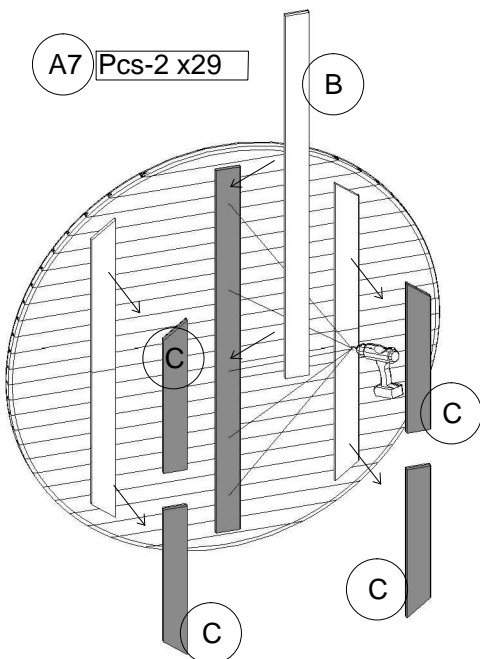

Sauna barrel 3m. 2.2Ø

1. SAUNA BARREL- 3м. 2.2ø

No.		Detail	Pcs	Dimension (x, y, z) mm
1			3	245 x 1300 x 90
2			1	13 x 3000 x 38
3			29 - 40	119 x 3000 x 38
4			29 - 40	119 x 3000 x 38
5			1	76 x 3000 x 38
6			1	2200 x 2200 x 38
7			1	2200 x 2200 x 38
8			4	7220 x 50
9			8	1. 665 x 24 x 24
			8	2. 218 x 24 x 24
10			2	631 x 186 x 6
11			1	57 x 600 x 45
12			1	57 x 2220 x 45
13			1	115 x 800 x 18
14			1	765 x 590 x 18
15			1	765 x 740 x 18
15.1			1	765 x 740 x 18
15.2			1	765 x 740 x 18

2. SAUNA BARREL- 3м. 2.2ø

No.		Detail	Pcs	Dimension (x, y, z) mm
16			1	1800 x 690 x 65
17			2	70 x 820 x 18
17.1			3	70 x 1770 x 18
17.2			1	70 x 1770 x 18
17.3			1	70 x 800 x 18
18			10	421 x 530 x 52
19			2	550 x 2220 x 28
19.1			2	85 x 2220 x 28
20			2	550 x 580 x 28
20.1			2	85 x 580 x 28
20.2			2	85 x 590 x 28
21			1	600 x 690 x 10
22			1	600 x 900 x 10
23			2	80 x 3000 x 30
24			2	118 x 3000 x 18
25			10	125 x 545 x 30
26			1	—————
27			1	700 x ø120
28			1	700 x ø200
28.1			1	—————
29			1	120 x ø250
30			1	500 x 500 x 1
31			1	500 x 500 x 1

1. Sauna barrel 3 m. 2.2Ø

1

2

3

2. Sauna barrel 3m. 2.2Ø

1

3

2

B

D

3. Sauna barrel 3m. 2.2Ø

1

3

4

5

6