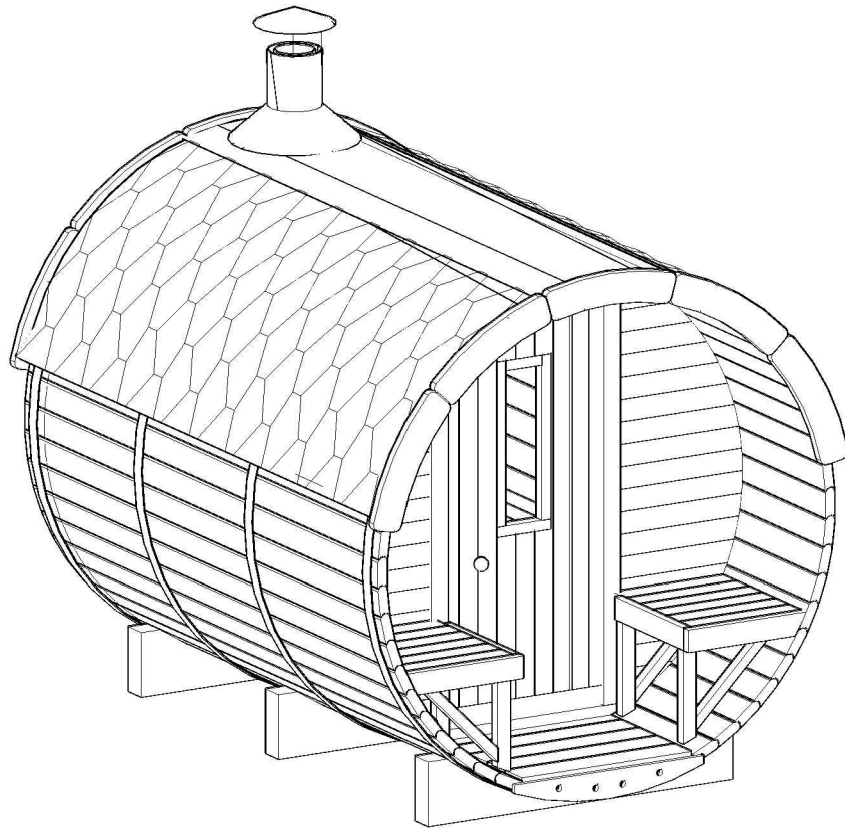

Sauna barrel 3m. 2.2Ø

1. SAUNA BARREL- 3м. 2.2ø

No.		Detail	Pcs	Dimension (x, y, z) mm
1			3	245 x 1300 x 90
2			1	13 x 3000 x 38
3			29 - 40	119 x 3000 x 38
4			29 - 40	119 x 3000 x 38
5			1	76 x 3000 x 38
6			1	2200 x 2200 x 38
7			1	2200 x 2200 x 38
8			4	7220 x 50
9			8	1. 665 x 24 x 24
			8	2. 218 x 24 x 24
10			2	631 x 186 x 6
11			1	57 x 600 x 45
12			1	57 x 2220 x 45
13			1	115 x 800 x 18
14			1	765 x 590 x 18
15			1	765 x 740 x 18
15.1			1	765 x 740 x 18
15.2			1	765 x 740 x 18

2. SAUNA BARREL- 3м. 2.2ø

No.		Detail	Pcs	Dimension (x, y, z) mm
16			1	1800 x 690 x 65
17			2	70 x 820 x 18
17.1			3	70 x 1770 x 18
17.2			1	70 x 1770 x 18
17.3			1	70 x 800 x 18
18			10	421 x 530 x 52
19			2	550 x 2220 x 28
19.1			2	85 x 2220 x 28
20			2	550 x 580 x 28
20.1			2	85 x 580 x 28
20.2			2	85 x 590 x 28
21			1	600 x 690 x 10
22			1	600 x 900 x 10
23			2	80 x 3000 x 30
24			2	118 x 3000 x 18
25			10	125 x 545 x 30
26			1	—————
27			1	700 x ø120
28			1	700 x ø200
28.1			1	—————
29			1	120 x ø250
30			1	500 x 500 x 1
31			1	500 x 500 x 1

1. Sauna barrel 3 m. 2.2Ø

1

2

3

2. Sauna barrel 3m. 2.2Ø

1

3

2

B

D

3. Sauna barrel 3m. 2.2Ø

1

3

4

5

6