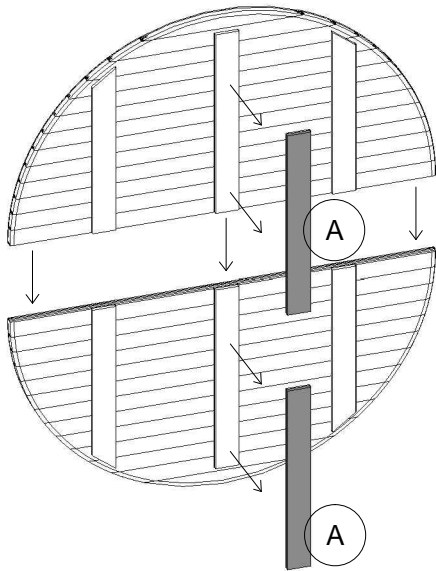

Sauna barrel 3m. 2.2Ø

1. SAUNA BARREL- 3м. 2.2ø

No.		Detail	Pcs	Dimension (x, y, z) mm
1			3	245 x 1300 x 90
2			1	13 x 3000 x 38
3			29 - 40	119 x 3000 x 38
4			29 - 40	119 x 3000 x 38
5			1	76 x 3000 x 38
6			1	2200 x 2200 x 38
7			1	2200 x 2200 x 38
8			4	7220 x 50
9			8	1. 665 x 24 x 24
			8	2. 218 x 24 x 24
10			2	631 x 186 x 6
11			1	57 x 600 x 45
12			1	57 x 2220 x 45
13			1	115 x 800 x 18
14			1	765 x 590 x 18
15			1	765 x 740 x 18
15.1			1	765 x 740 x 18
15.2			1	765 x 740 x 18

2. SAUNA BARREL- 3м. 2.2ø

No.		Detail	Pcs	Dimension (x, y, z) mm
16			1	1800 x 690 x 65
17			2	70 x 820 x 18
17.1			3	70 x 1770 x 18
17.2			1	70 x 1770 x 18
17.3			1	70 x 800 x 18
18			10	421 x 530 x 52
19			2	550 x 2220 x 28
19.1			2	85 x 2220 x 28
20			2	550 x 580 x 28
20.1			2	85 x 580 x 28
20.2			2	85 x 590 x 28
21			1	600 x 690 x 10
22			1	600 x 900 x 10
23			2	80 x 3000 x 30
24			2	118 x 3000 x 18
25			10	125 x 545 x 30
26			1	—————
27			1	700 x ø120
28			1	700 x ø200
28.1			1	—————
29			1	120 x ø250
30			1	500 x 500 x 1
31			1	500 x 500 x 1

1. Sauna barrel 3 m. 2.2Ø

1

2

3

2. Sauna barrel 3m. 2.2Ø

1

3

2

B

D

3. Sauna barrel 3m. 2.2Ø

1

3

4

5

6