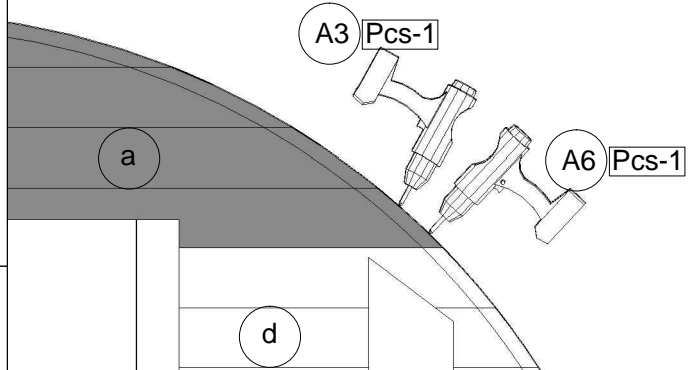

2. SAUNA BARREL- 3м. 2.2ø

No.		Detail	Pcs	Dimension (x, y, z) mm
16			1	1800 x 690 x 65
17			2	70 x 820 x 18
17.1			3	70 x 1770 x 18
17.2			1	70 x 1770 x 18
17.3			1	70 x 800 x 18
18			10	421 x 530 x 52
19			2	550 x 2220 x 28
19.1			2	85 x 2220 x 28
20			2	550 x 580 x 28
20.1			2	85 x 580 x 28
20.2			2	85 x 590 x 28
21			1	600 x 690 x 10
22			1	600 x 900 x 10
23			2	80 x 3000 x 30
24			2	118 x 3000 x 18
25			10	125 x 545 x 30
26			1	—————
27			1	700 x ø120
28			1	700 x ø200
28.1			1	—————
29			1	120 x ø250
30			1	500 x 500 x 1
31			1	500 x 500 x 1

1. Sauna barrel 3 m. 2.2Ø

1

2

3

2. Sauna barrel 3m. 2.2Ø

1

3

2

B

D

3. Sauna barrel 3m. 2.2Ø

1

3

4

5

6

2

4. Sauna barrel 3m. 2.2Ø

5. Sauna barrel 3m. 2.2Ø

6. Sauna barrel 3m. 2.2Ø

7. Sauna barrel 3m. 2.2Ø

1

3

2