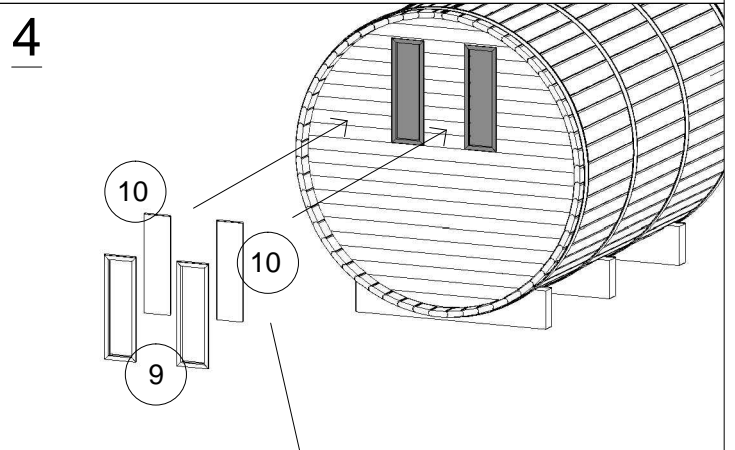

2. SAUNA BARREL- 3м. 2.2ø

No.		Detail	Pcs	Dimension (x, y, z) mm
16			1	1800 x 690 x 65
17			2	70 x 820 x 18
17.1			3	70 x 1770 x 18
17.2			1	70 x 1770 x 18
17.3			1	70 x 800 x 18
18			10	421 x 530 x 52
19			2	550 x 2220 x 28
19.1			2	85 x 2220 x 28
20			2	550 x 580 x 28
20.1			2	85 x 580 x 28
20.2			2	85 x 590 x 28
21			1	600 x 690 x 10
22			1	600 x 900 x 10
23			2	80 x 3000 x 30
24			2	118 x 3000 x 18
25			10	125 x 545 x 30
26			1	—————
27			1	700 x ø120
28			1	700 x ø200
28.1			1	—————
29			1	120 x ø250
30			1	500 x 500 x 1
31			1	500 x 500 x 1

1. Sauna barrel 3 m. 2.2Ø

1

2

3

2. Sauna barrel 3m. 2.2Ø

1

3

2

B

D

3. Sauna barrel 3m. 2.2Ø

1

3

4

5

6

2

4. Sauna barrel 3m. 2.2Ø

5. Sauna barrel 3m. 2.2Ø

6. Sauna barrel 3m. 2.2Ø

7. Sauna barrel 3m. 2.2Ø

1

3

2