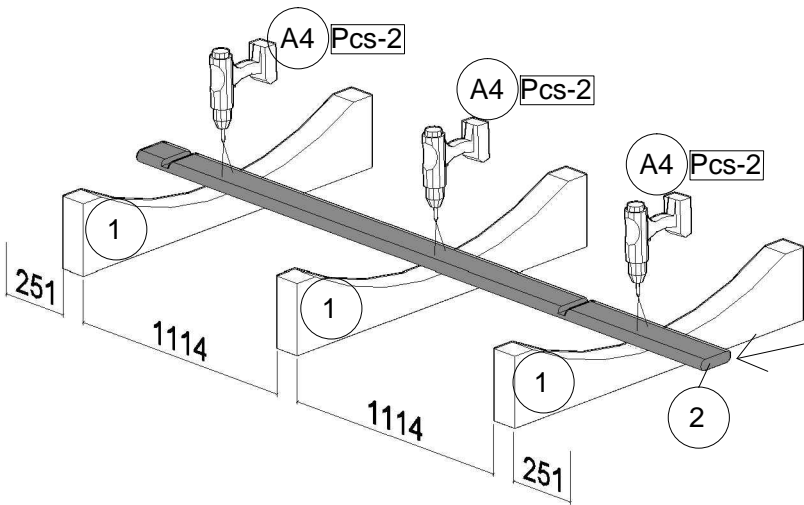

Sauna barrel 3m. 2.2Ø

1. SAUNA BARREL- 3м. 2.2ø

No.		Detail	Pcs	Dimension (x, y, z) mm
1			3	245 x 1300 x 90
2			1	13 x 3000 x 38
3			29 - 40	119 x 3000 x 38
4			29 - 40	119 x 3000 x 38
5			1	76 x 3000 x 38
6			1	2200 x 2200 x 38
7			1	2200 x 2200 x 38
8			4	7220 x 50
9			8	1. 665 x 24 x 24
			8	2. 218 x 24 x 24
10			2	631 x 186 x 6
11			1	57 x 600 x 45
12			1	57 x 2220 x 45
13			1	115 x 800 x 18
14			1	765 x 590 x 18
15			1	765 x 740 x 18
15.1			1	765 x 740 x 18
15.2			1	765 x 740 x 18

2. SAUNA BARREL- 3м. 2.2ø

No.		Detail	Pcs	Dimension (x, y, z) mm
16			1	1800 x 690 x 65
17			2	70 x 820 x 18
17.1			3	70 x 1770 x 18
17.2			1	70 x 1770 x 18
17.3			1	70 x 800 x 18
18			10	421 x 530 x 52
19			2	550 x 2220 x 28
19.1			2	85 x 2220 x 28
20			2	550 x 580 x 28
20.1			2	85 x 580 x 28
20.2			2	85 x 590 x 28
21			1	600 x 690 x 10
22			1	600 x 900 x 10
23			2	80 x 3000 x 30
24			2	118 x 3000 x 18
25			10	125 x 545 x 30
26			1	—————
27			1	700 x ø120
28			1	700 x ø200
28.1			1	—————
29			1	120 x ø250
30			1	500 x 500 x 1
31			1	500 x 500 x 1

1. Sauna barrel 3 m. 2.2Ø

1

2

3

2. Sauna barrel 3m. 2.2Ø

1

3

2

B

D

3. Sauna barrel 3m. 2.2Ø

1

3

4

5

6