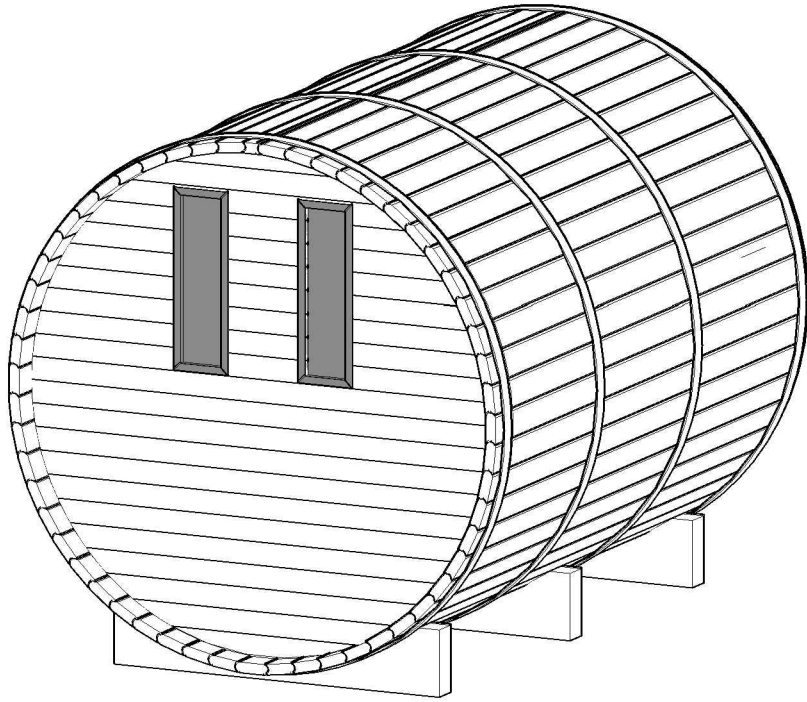

2. SAUNA BARREL- 3м. 2.2ø

No.		Detail	Pcs	Dimension (x, y, z) mm
16			1	1800 x 690 x 65
17			2	70 x 820 x 18
17.1			3	70 x 1770 x 18
17.2			1	70 x 1770 x 18
17.3			1	70 x 800 x 18
18			10	421 x 530 x 52
19			2	550 x 2220 x 28
19.1			2	85 x 2220 x 28
20			2	550 x 580 x 28
20.1			2	85 x 580 x 28
20.2			2	85 x 590 x 28
21			1	600 x 690 x 10
22			1	600 x 900 x 10
23			2	80 x 3000 x 30
24			2	118 x 3000 x 18
25			10	125 x 545 x 30
26			1	—————
27			1	700 x ø120
28			1	700 x ø200
28.1			1	—————
29			1	120 x ø250
30			1	500 x 500 x 1
31			1	500 x 500 x 1

1. Sauna barrel 3 m. 2.2Ø

1

2

3

2. Sauna barrel 3m. 2.2Ø

1

3

2

B

D

3. Sauna barrel 3m. 2.2Ø

1

3

4

5

6

2

4. Sauna barrel 3m. 2.2Ø

5. Sauna barrel 3m. 2.2Ø

6. Sauna barrel 3m. 2.2Ø

7. Sauna barrel 3m. 2.2Ø

1

3

2