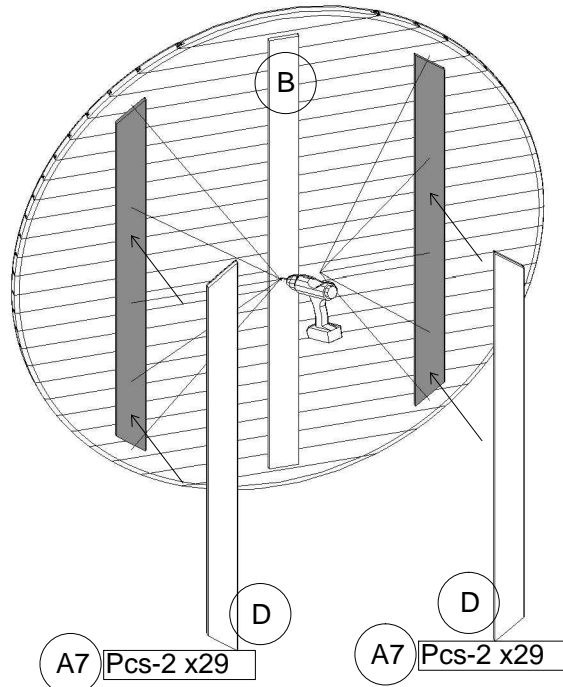

Sauna barrel 3m. 2.2Ø

1. SAUNA BARREL- 3м. 2.2ø

No.		Detail	Pcs	Dimension (x, y, z) mm
1			3	245 x 1300 x 90
2			1	13 x 3000 x 38
3			29 - 40	119 x 3000 x 38
4			29 - 40	119 x 3000 x 38
5			1	76 x 3000 x 38
6			1	2200 x 2200 x 38
7			1	2200 x 2200 x 38
8			4	7220 x 50
9			8	1. 665 x 24 x 24
			8	2. 218 x 24 x 24
10			2	631 x 186 x 6
11			1	57 x 600 x 45
12			1	57 x 2220 x 45
13			1	115 x 800 x 18
14			1	765 x 590 x 18
15			1	765 x 740 x 18
15.1			1	765 x 740 x 18
15.2			1	765 x 740 x 18

2. SAUNA BARREL- 3м. 2.2ø

No.		Detail	Pcs	Dimension (x, y, z) mm
16			1	1800 x 690 x 65
17			2	70 x 820 x 18
17.1			3	70 x 1770 x 18
17.2			1	70 x 1770 x 18
17.3			1	70 x 800 x 18
18			10	421 x 530 x 52
19			2	550 x 2220 x 28
19.1			2	85 x 2220 x 28
20			2	550 x 580 x 28
20.1			2	85 x 580 x 28
20.2			2	85 x 590 x 28
21			1	600 x 690 x 10
22			1	600 x 900 x 10
23			2	80 x 3000 x 30
24			2	118 x 3000 x 18
25			10	125 x 545 x 30
26			1	—————
27			1	700 x ø120
28			1	700 x ø200
28.1			1	—————
29			1	120 x ø250
30			1	500 x 500 x 1
31			1	500 x 500 x 1

1. Sauna barrel 3 m. 2.2Ø

1

2

3

2. Sauna barrel 3m. 2.2Ø

1

3

2

B

D

3. Sauna barrel 3m. 2.2Ø

1

3

4

5

6