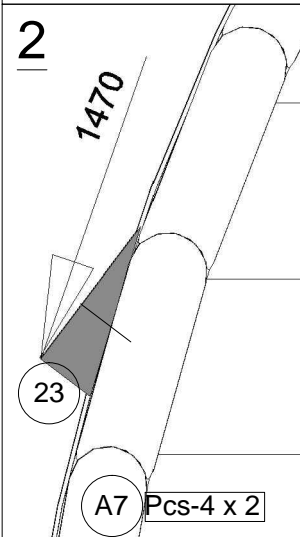

Sauna barrel 3m. 2.2Ø

1. SAUNA BARREL- 3м. 2.2ø

No.		Detail	Pcs	Dimension (x, y, z) mm
1			3	245 x 1300 x 90
2			1	13 x 3000 x 38
3			29 - 40	119 x 3000 x 38
4			29 - 40	119 x 3000 x 38
5			1	76 x 3000 x 38
6			1	2200 x 2200 x 38
7			1	2200 x 2200 x 38
8			4	7220 x 50
9			8	1. 665 x 24 x 24
			8	2. 218 x 24 x 24
10			2	631 x 186 x 6
11			1	57 x 600 x 45
12			1	57 x 2220 x 45
13			1	115 x 800 x 18
14			1	765 x 590 x 18
15			1	765 x 740 x 18
15.1			1	765 x 740 x 18
15.2			1	765 x 740 x 18

2

4. Sauna barrel 3m. 2.2Ø

5. Sauna barrel 3m. 2.2Ø

6. Sauna barrel 3m. 2.2Ø

7. Sauna barrel 3m. 2.2Ø

1

3

2

4

8. Sauna barrel 3m. 2.2Ø

1

2

A8 Pcs-23

3

A8 Pcs-26

9. Sauna barrel 3m. 2.2Ø

1

2

3

4

10. Sauna barrel 3m. 2.2Ø

11. Sauna barrel 3m. 2.2Ø

12. Sauna barrel 3m. 2.2Ø

1