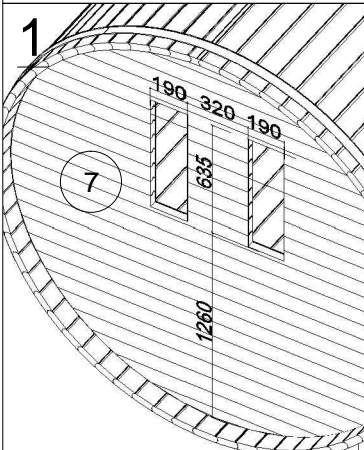

Sauna barrel 3m. 2.2Ø

1. SAUNA BARREL- 3м. 2.2ø

No.		Detail	Pcs	Dimension (x, y, z) mm
1			3	245 x 1300 x 90
2			1	13 x 3000 x 38
3			29 - 40	119 x 3000 x 38
4			29 - 40	119 x 3000 x 38
5			1	76 x 3000 x 38
6			1	2200 x 2200 x 38
7			1	2200 x 2200 x 38
8			4	7220 x 50
9			8	1. 665 x 24 x 24
			8	2. 218 x 24 x 24
10			2	631 x 186 x 6
11			1	57 x 600 x 45
12			1	57 x 2220 x 45
13			1	115 x 800 x 18
14			1	765 x 590 x 18
15			1	765 x 740 x 18
15.1			1	765 x 740 x 18
15.2			1	765 x 740 x 18

2. SAUNA BARREL- 3м. 2.2ø

No.		Detail	Pcs	Dimension (x, y, z) mm
16			1	1800 x 690 x 65
17			2	70 x 820 x 18
17.1			3	70 x 1770 x 18
17.2			1	70 x 1770 x 18
17.3			1	70 x 800 x 18
18			10	421 x 530 x 52
19			2	550 x 2220 x 28
19.1			2	85 x 2220 x 28
20			2	550 x 580 x 28
20.1			2	85 x 580 x 28
20.2			2	85 x 590 x 28
21			1	600 x 690 x 10
22			1	600 x 900 x 10
23			2	80 x 3000 x 30
24			2	118 x 3000 x 18
25			10	125 x 545 x 30
26			1	—————
27			1	700 x ø120
28			1	700 x ø200
28.1			1	—————
29			1	120 x ø250
30			1	500 x 500 x 1
31			1	500 x 500 x 1

B

D

3. Sauna barrel 3m. 2.2Ø

1

3

4

5

6

2

4. Sauna barrel 3m. 2.2Ø

5. Sauna barrel 3m. 2.2Ø

6. Sauna barrel 3m. 2.2Ø

7. Sauna barrel 3m. 2.2Ø

1

3

2