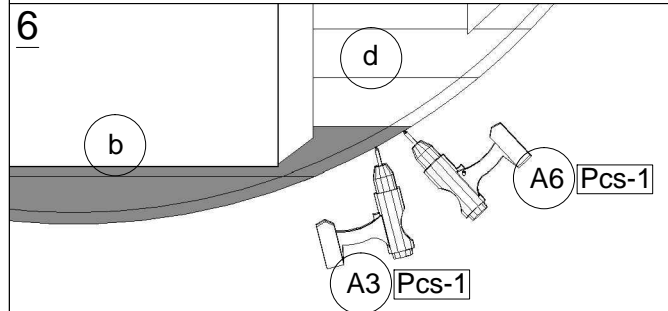

Sauna barrel 2m. 1.9Ø

1. SAUNA BARREL- 2м. ø1.9

No.	Detail		Pcs	
1			2	
2			1	
3			27 - 35	
4			27 - 35	
5			1	
6			1	
7			1	
8			2	
9		 	8 8	
10			2	
11			2	
12			1	
13			1	
14			1	

1. Sauna barrel 2m. 1.9ø

1

2

3

2. Sauna barrel 2m. 1.9ø

1

3

2

B

D

3. Sauna barrel 2m. 1.9ø

1

3

4

5

6

2

4. Sauna barrel 2m. 1.9ø

5. Sauna barrel 2m. 1.9ø

6. Sauna barrel 2m. 1.9ø

7. Sauna barrel 2m. 1.9ø

1

3

2

4