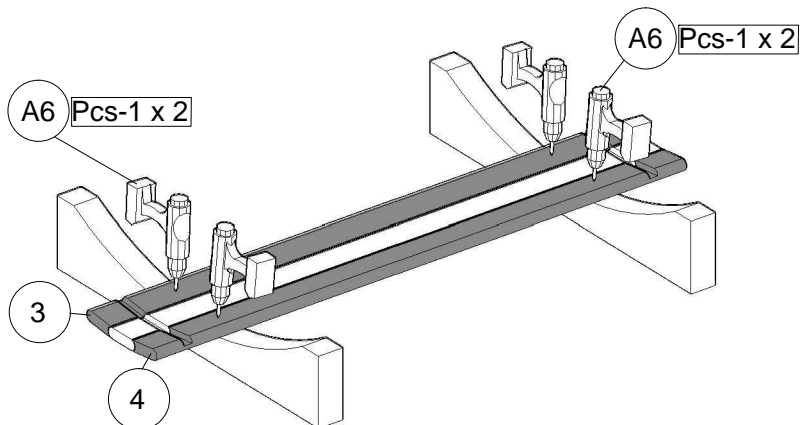

Sauna barrel 2m. 1.9Ø

1. SAUNA BARREL- 2м. ø1.9

No.	Detail		Pcs	
1			2	
2			1	
3			27 - 35	
4			27 - 35	
5			1	
6			1	
7			1	
8			2	
9		 	8 8	
10			2	
11			2	
12			1	
13			1	
14			1	

1. Sauna barrel 2m. 1.9ø

1

2

3

2. Sauna barrel 2m. 1.9ø

1

3

2

B

D

3. Sauna barrel 2m. 1.9ø

1

3

4

5

6

2

2

3

4

10. Sauna barrel 2m. 1.9Ø

11. Sauna barrel 2m. 1.9ø

A9 Pcs-32

A9 Pcs-11 x 2

A6 Pcs-10 x 2