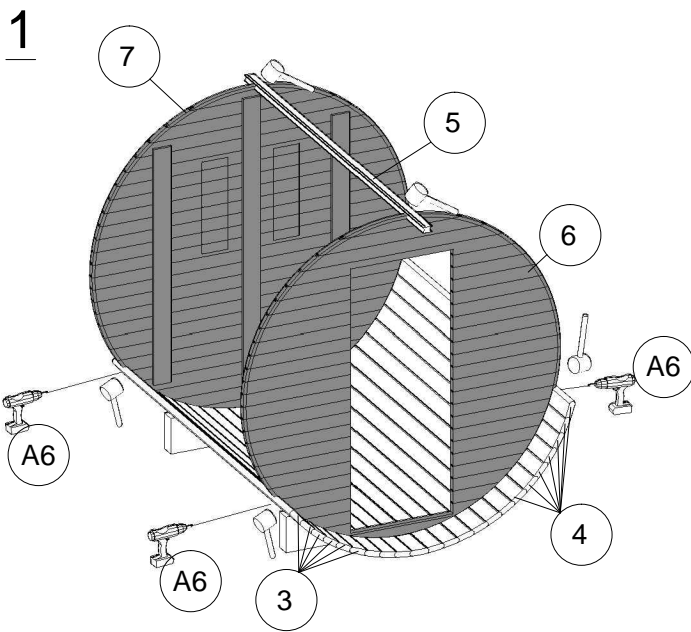

Sauna barrel 2m. 1.9Ø

1. SAUNA BARREL- 2м. ø1.9

No.	Detail		Pcs	
1			2	
2			1	
3			27 - 35	
4			27 - 35	
5			1	
6			1	
7			1	
8			2	
9		 	8 8	
10			2	
11			2	
12			1	
13			1	
14			1	

1. Sauna barrel 2m. 1.9ø

1

2

3

2. Sauna barrel 2m. 1.9ø

1

3

2

B

D

3. Sauna barrel 2m. 1.9ø

1

3

4

5

6

2

4. Sauna barrel 2m. 1.9ø

5. Sauna barrel 2m. 1.9ø

6. Sauna barrel 2m. 1.9ø

7. Sauna barrel 2m. 1.9ø

1

3

2

4