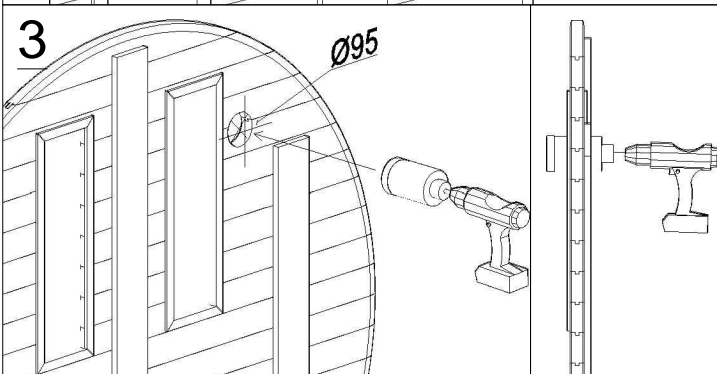

Sauna barrel 2m. 1.9Ø

1. SAUNA BARREL- 2м. ø1.9

No.	Detail		Pcs	
1			2	
2			1	
3			27 - 35	
4			27 - 35	
5			1	
6			1	
7			1	
8			2	
9		 	8 8	
10			2	
11			2	
12			1	
13			1	
14			1	

1. Sauna barrel 2m. 1.9ø

1

2

3

2. Sauna barrel 2m. 1.9ø

1

3

2

B

D

3. Sauna barrel 2m. 1.9ø

1

3

4

5

6

2

4. Sauna barrel 2m. 1.9ø

5. Sauna barrel 2m. 1.9ø

6. Sauna barrel 2m. 1.9ø

7. Sauna barrel 2m. 1.9ø

1

3

2

4