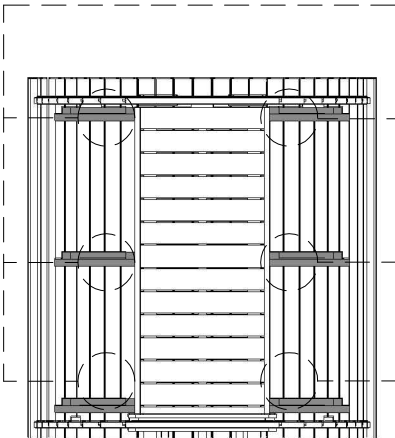

Sauna barrel 2m. 1.9Ø

1. SAUNA BARREL- 2м. ø1.9

No.	Detail		Pcs	
1			2	
2			1	
3			27 - 35	
4			27 - 35	
5			1	
6			1	
7			1	
8			2	
9		 	8 8	
10			2	
11			2	
12			1	
13			1	
14			1	

1. Sauna barrel 2m. 1.9ø

4. Sauna barrel 2m. 1.9ø

5. Sauna barrel 2m. 1.9ø

6. Sauna barrel 2m. 1.9ø

7. Sauna barrel 2m. 1.9ø

1

3

2

4

8. Sauna barrel 2m. 1.9ø

1

2

A8 Pcs-23

3

A8 Pcs-26

9. Sauna barrel 2m. 1.9ø

1

2

3

4

10. Sauna barrel 2m. 1.9Ø

11. Sauna barrel 2m. 1.9ø

A9 Pcs-32

A9 Pcs-11 x 2

A6 Pcs-10 x 2