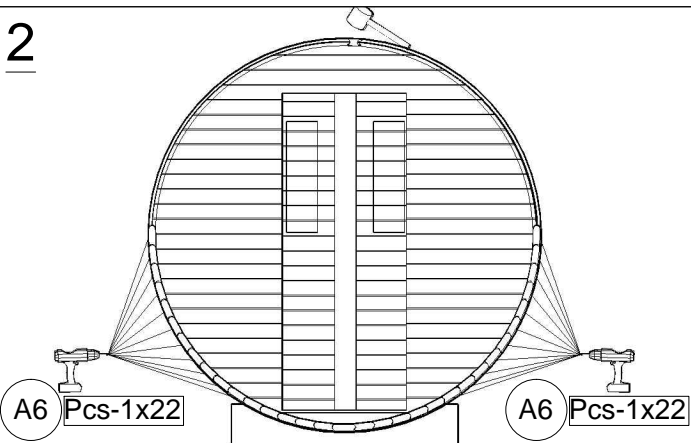

Sauna barrel 2m. 1.9Ø

1. SAUNA BARREL- 2м. ø1.9

No.	Detail		Pcs	
1			2	
2			1	
3			27 - 35	
4			27 - 35	
5			1	
6			1	
7			1	
8			2	
9		 	8 8	
10			2	
11			2	
12			1	
13			1	
14			1	

1. Sauna barrel 2m. 1.9ø

1

2

3

2. Sauna barrel 2m. 1.9ø

1

3

2

B

D

3. Sauna barrel 2m. 1.9ø

1

3

4

5

6

2

4. Sauna barrel 2m. 1.9ø

5. Sauna barrel 2m. 1.9ø

6. Sauna barrel 2m. 1.9ø

7. Sauna barrel 2m. 1.9ø

1

3

2

4