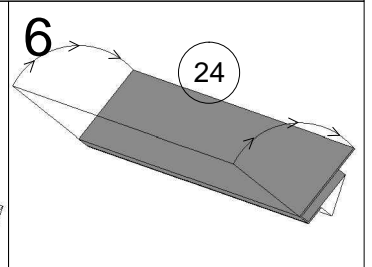

Sauna barrel 2m. 1.9Ø

1. SAUNA BARREL- 2м. ø1.9

No.	Detail		Pcs	
1			2	
2			1	
3			27 - 35	
4			27 - 35	
5			1	
6			1	
7			1	
8			2	
9		 	8 8	
10			2	
11			2	
12			1	
13			1	
14			1	

1. Sauna barrel 2m. 1.9ø

4. Sauna barrel 2m. 1.9ø

5. Sauna barrel 2m. 1.9ø

6. Sauna barrel 2m. 1.9ø

7. Sauna barrel 2m. 1.9ø

1

3

2

4

8. Sauna barrel 2m. 1.9ø

1

2

A8 Pcs-23

3

A8 Pcs-26

9. Sauna barrel 2m. 1.9ø

1

2

3

4

10. Sauna barrel 2m. 1.9Ø

11. Sauna barrel 2m. 1.9ø

A9 Pcs-32

A9 Pcs-11 x 2

A6 Pcs-10 x 2