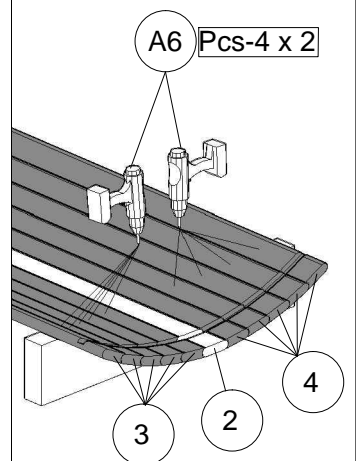

Sauna barrel 2m. 1.9Ø

1. SAUNA BARREL- 2м. ø1.9

No.	Detail		Pcs	
1			2	
2			1	
3			27 - 35	
4			27 - 35	
5			1	
6			1	
7			1	
8			2	
9		 	8 8	
10			2	
11			2	
12			1	
13			1	
14			1	

1. Sauna barrel 2m. 1.9ø

1

2

3

2. Sauna barrel 2m. 1.9ø

1

3

2

B