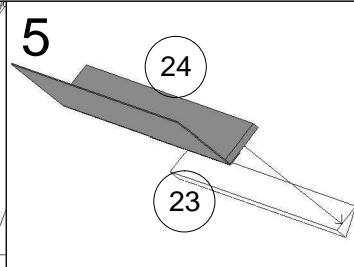

Sauna barrel 2m. 1.9Ø

1. SAUNA BARREL- 2м. ø1.9

No.	Detail		Pcs	
1			2	
2			1	
3			27 - 35	
4			27 - 35	
5			1	
6			1	
7			1	
8			2	
9		 	8 8	
10			2	
11			2	
12			1	
13			1	
14			1	

1. Sauna barrel 2m. 1.9ø

4. Sauna barrel 2m. 1.9ø

5. Sauna barrel 2m. 1.9ø

6. Sauna barrel 2m. 1.9ø

7. Sauna barrel 2m. 1.9ø

1

3

2

4

8. Sauna barrel 2m. 1.9ø

1

2

A8 Pcs-23

3

A8 Pcs-26

9. Sauna barrel 2m. 1.9ø

1

2

3

4

10. Sauna barrel 2m. 1.9Ø

11. Sauna barrel 2m. 1.9ø

A9 Pcs-32

A9 Pcs-11 x 2

A6 Pcs-10 x 2