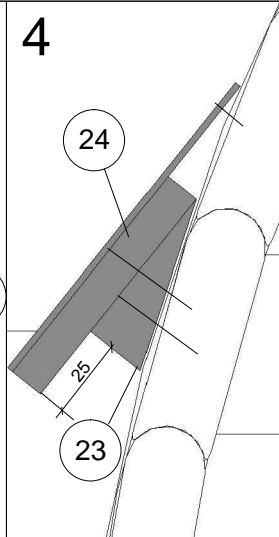

Sauna barrel 2m. 1.9Ø

1. SAUNA BARREL- 2м. ø1.9

No.	Detail		Pcs	
1			2	
2			1	
3			27 - 35	
4			27 - 35	
5			1	
6			1	
7			1	
8			2	
9		 	8 8	
10			2	
11			2	
12			1	
13			1	
14			1	

1. Sauna barrel 2m. 1.9ø

1

2

3

2. Sauna barrel 2m. 1.9ø

1

3

2

B

8. Sauna barrel 2m. 1.9ø

1

2

A8 Pcs-23

3

A8 Pcs-26

9. Sauna barrel 2m. 1.9ø

1

2

3

4

10. Sauna barrel 2m. 1.9Ø

11. Sauna barrel 2m. 1.9ø

A9 Pcs-32

A9 Pcs-11 x 2

A6 Pcs-10 x 2