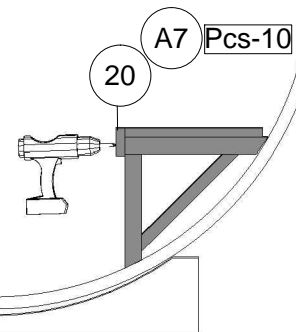

Sauna barrel 2m. 1.9Ø

1. SAUNA BARREL- 2м. ø1.9

No.	Detail		Pcs	
1			2	
2			1	
3			27 - 35	
4			27 - 35	
5			1	
6			1	
7			1	
8			2	
9		 	8 8	
10			2	
11			2	
12			1	
13			1	
14			1	

1. Sauna barrel 2m. 1.9ø

4. Sauna barrel 2m. 1.9ø

5. Sauna barrel 2m. 1.9ø

6. Sauna barrel 2m. 1.9ø

7. Sauna barrel 2m. 1.9ø

1

3

2

4

8. Sauna barrel 2m. 1.9ø

1

2

A8 Pcs-23

3

A8 Pcs-26

9. Sauna barrel 2m. 1.9ø

1

2

3

4

10. Sauna barrel 2m. 1.9Ø

11. Sauna barrel 2m. 1.9ø

A9 Pcs-32

A9 Pcs-11 x 2

A6 Pcs-10 x 2