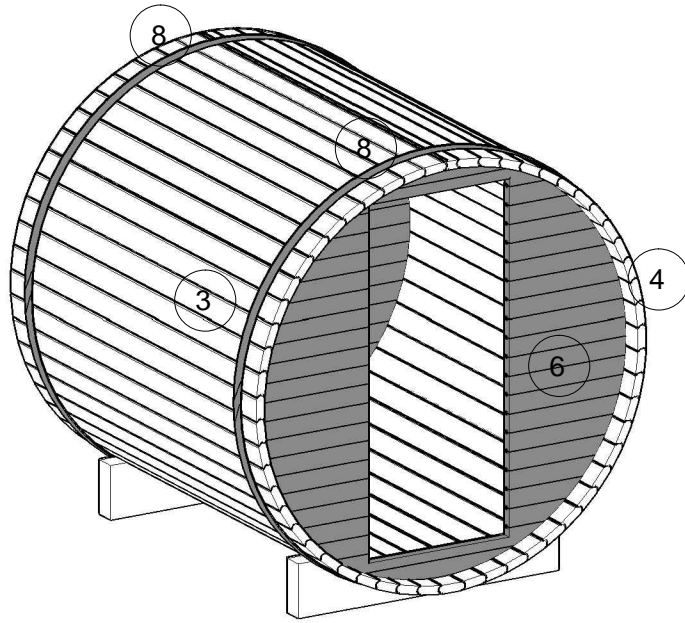

Sauna barrel 2m. 1.9Ø

1. SAUNA BARREL- 2м. ø1.9

No.	Detail		Pcs	
1			2	
2			1	
3			27 - 35	
4			27 - 35	
5			1	
6			1	
7			1	
8			2	
9		 	8 8	
10			2	
11			2	
12			1	
13			1	
14			1	

1. Sauna barrel 2m. 1.9ø

1

2

3

2. Sauna barrel 2m. 1.9ø

1

3

2

B

D

3. Sauna barrel 2m. 1.9ø

1

3

4

5

6

2

4. Sauna barrel 2m. 1.9ø

5. Sauna barrel 2m. 1.9ø

6. Sauna barrel 2m. 1.9ø

7. Sauna barrel 2m. 1.9ø

1

3

2

4