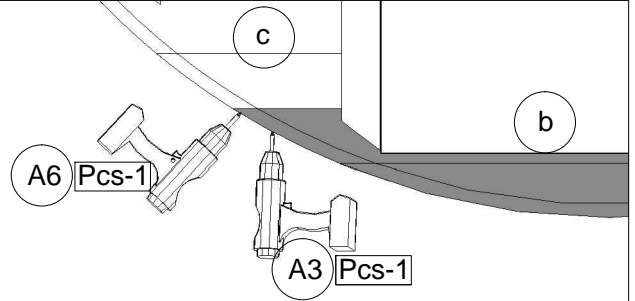

Sauna barrel 2m. 1.9Ø

1. SAUNA BARREL- 2м. ø1.9

No.	Detail		Pcs	
1			2	
2			1	
3			27 - 35	
4			27 - 35	
5			1	
6			1	
7			1	
8			2	
9		 	8 8	
10			2	
11			2	
12			1	
13			1	
14			1	

1. Sauna barrel 2m. 1.9ø

1

2

3

2. Sauna barrel 2m. 1.9ø

1

3

2

B

D

3. Sauna barrel 2m. 1.9ø

1

3

4

5

6

2

4. Sauna barrel 2m. 1.9ø

5. Sauna barrel 2m. 1.9ø

6. Sauna barrel 2m. 1.9ø

7. Sauna barrel 2m. 1.9ø

1

3

2

4