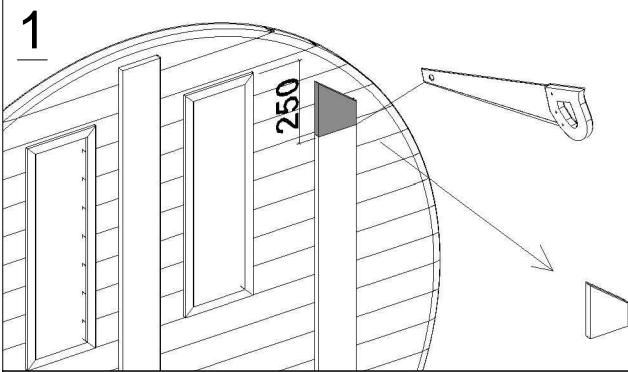

Sauna barrel 2m. 1.9Ø

1. SAUNA BARREL- 2м. ø1.9

No.	Detail		Pcs	
1			2	
2			1	
3			27 - 35	
4			27 - 35	
5			1	
6			1	
7			1	
8			2	
9		 	8 8	
10			2	
11			2	
12			1	
13			1	
14			1	

1. Sauna barrel 2m. 1.9ø

1

2

3

2. Sauna barrel 2m. 1.9ø

1

3

2

B

D

3. Sauna barrel 2m. 1.9ø

1

3

4

5

6

2

4. Sauna barrel 2m. 1.9ø

5. Sauna barrel 2m. 1.9ø

6. Sauna barrel 2m. 1.9ø

7. Sauna barrel 2m. 1.9ø

1

3

2

4