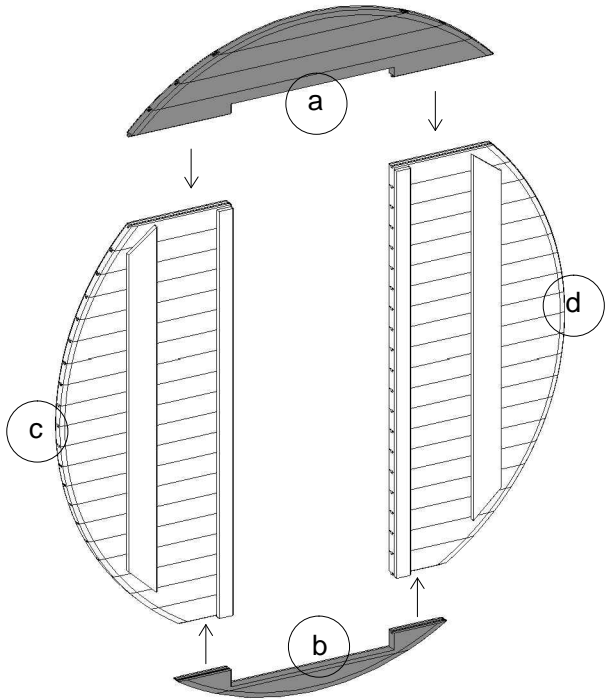

Sauna barrel 2m. 1.9Ø

1. SAUNA BARREL- 2м. ø1.9

No.	Detail		Pcs	
1			2	
2			1	
3			27 - 35	
4			27 - 35	
5			1	
6			1	
7			1	
8			2	
9		 	8 8	
10			2	
11			2	
12			1	
13			1	
14			1	

1. Sauna barrel 2m. 1.9ø

1

2

3

2. Sauna barrel 2m. 1.9ø

1

3

2

B

D

3. Sauna barrel 2m. 1.9ø

1

3

4

5

6

2