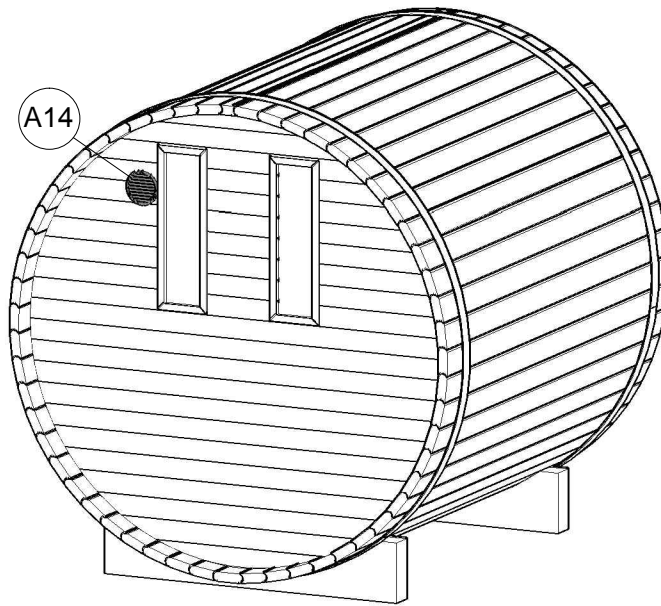

Sauna barrel 2m. 1.9Ø

1. SAUNA BARREL- 2м. ø1.9

No.	Detail		Pcs	
1			2	
2			1	
3			27 - 35	
4			27 - 35	
5			1	
6			1	
7			1	
8			2	
9		 	8 8	
10			2	
11			2	
12			1	
13			1	
14			1	

1. Sauna barrel 2m. 1.9ø

1

2

3

2. Sauna barrel 2m. 1.9ø

1

3

2

B

D

3. Sauna barrel 2m. 1.9ø

1

3

4

5

6

2

4. Sauna barrel 2m. 1.9ø

5. Sauna barrel 2m. 1.9ø

6. Sauna barrel 2m. 1.9ø

7. Sauna barrel 2m. 1.9ø

1

3

2

4