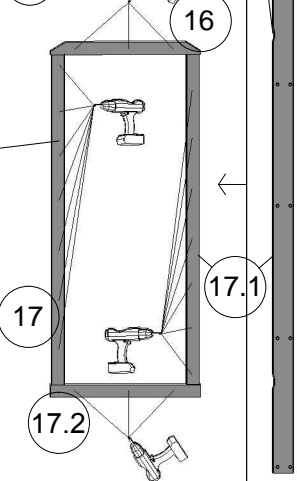

Sauna barrel 2m. 1.9Ø

1. SAUNA BARREL- 2м. ø1.9

No.	Detail		Pcs	
1			2	
2			1	
3			27 - 35	
4			27 - 35	
5			1	
6			1	
7			1	
8			2	
9		 	8 8	
10			2	
11			2	
12			1	
13			1	
14			1	

1. Sauna barrel 2m. 1.9ø

4. Sauna barrel 2m. 1.9ø

5. Sauna barrel 2m. 1.9ø

6. Sauna barrel 2m. 1.9ø

7. Sauna barrel 2m. 1.9ø

1

3

2

4

8. Sauna barrel 2m. 1.9ø

1

2

A8 Pcs-23

3

A8 Pcs-26

9. Sauna barrel 2m. 1.9ø

1

2

3

4

10. Sauna barrel 2m. 1.9Ø

11. Sauna barrel 2m. 1.9ø

A9 Pcs-32

A9 Pcs-11 x 2

A6 Pcs-10 x 2