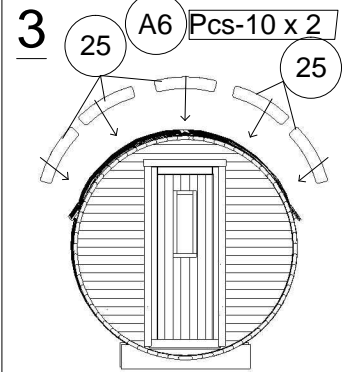

Sauna barrel 2m. 1.9Ø

1. SAUNA BARREL- 2м. ø1.9

No.	Detail		Pcs	
1			2	
2			1	
3			27 - 35	
4			27 - 35	
5			1	
6			1	
7			1	
8			2	
9		 	8 8	
10			2	
11			2	
12			1	
13			1	
14			1	

1. Sauna barrel 2m. 1.9ø

D

3. Sauna barrel 2m. 1.9ø

1

3

4

5

6

2

8. Sauna barrel 2m. 1.9ø

1

2

A8 Pcs-23

3

A8 Pcs-26

9. Sauna barrel 2m. 1.9ø

1

2

3

4

10. Sauna barrel 2m. 1.9Ø

11. Sauna barrel 2m. 1.9ø

A9 Pcs-32

A9 Pcs-11 x 2

A6 Pcs-10 x 2