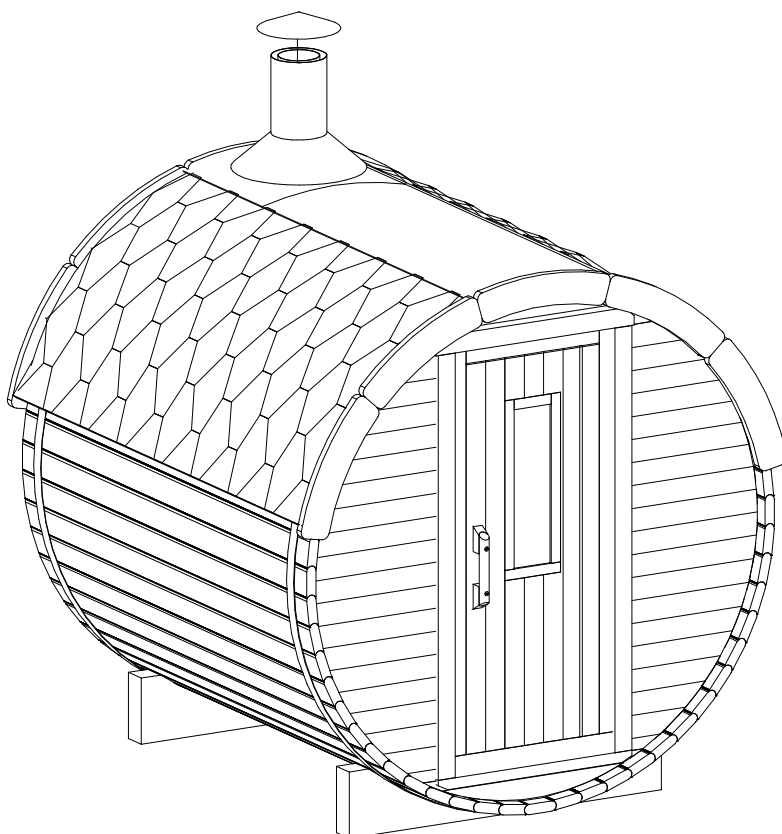

Sauna barrel 2m. 1.9Ø

1. SAUNA BARREL- 2м. ø1.9

No.	Detail		Pcs	
1			2	
2			1	
3			27 - 35	
4			27 - 35	
5			1	
6			1	
7			1	
8			2	
9		 	8 8	
10			2	
11			2	
12			1	
13			1	
14			1	

1. Sauna barrel 2m. 1.9ø

1

2

3

2. Sauna barrel 2m. 1.9ø

1

3

2

B

D

3. Sauna barrel 2m. 1.9ø

1

3

4

5

6

2