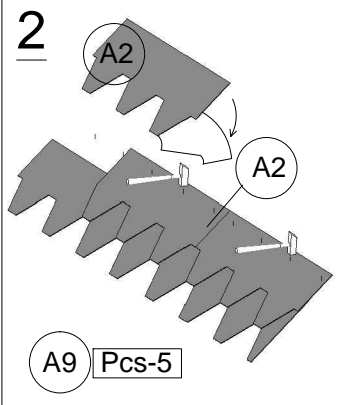

Sauna barrel 2m. 1.9Ø

1. SAUNA BARREL- 2м. ø1.9

No.	Detail		Pcs	
1			2	
2			1	
3			27 - 35	
4			27 - 35	
5			1	
6			1	
7			1	
8			2	
9		 	8 8	
10			2	
11			2	
12			1	
13			1	
14			1	

1. Sauna barrel 2m. 1.9ø

4. Sauna barrel 2m. 1.9ø

5. Sauna barrel 2m. 1.9ø

6. Sauna barrel 2m. 1.9ø

7. Sauna barrel 2m. 1.9ø

1

3

2

4

8. Sauna barrel 2m. 1.9ø

1

2

A8 Pcs-23

3

A8 Pcs-26

9. Sauna barrel 2m. 1.9ø

1

2

3

4

10. Sauna barrel 2m. 1.9Ø

11. Sauna barrel 2m. 1.9ø

A9 Pcs-32

A9 Pcs-11 x 2

A6 Pcs-10 x 2