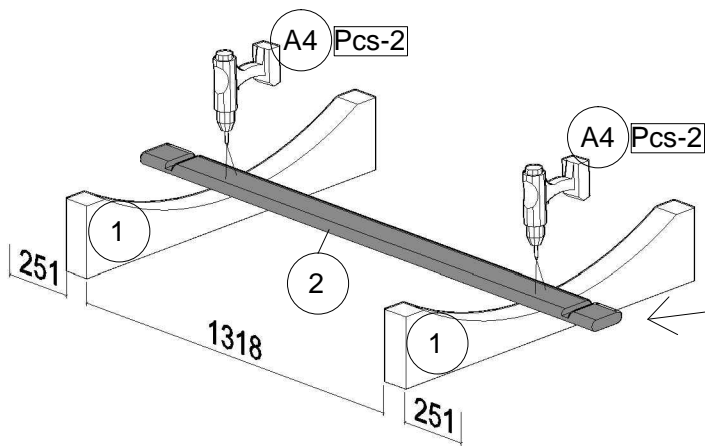

Sauna barrel 2m. 1.9Ø

1. SAUNA BARREL- 2м. ø1.9

No.	Detail		Pcs	
1			2	
2			1	
3			27 - 35	
4			27 - 35	
5			1	
6			1	
7			1	
8			2	
9		 	8 8	
10			2	
11			2	
12			1	
13			1	
14			1	

1. Sauna barrel 2m. 1.9ø

1

2

3

2. Sauna barrel 2m. 1.9ø

1

3

2

B

D

3. Sauna barrel 2m. 1.9ø

1

3

4

5

6

2

2

3

4

10. Sauna barrel 2m. 1.9Ø

11. Sauna barrel 2m. 1.9ø

A9 Pcs-32

A9 Pcs-11 x 2

A6 Pcs-10 x 2