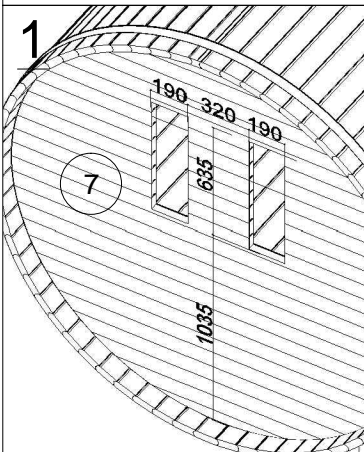

Sauna barrel 2m. 1.9Ø

1. SAUNA BARREL- 2м. ø1.9

No.	Detail		Pcs	
1			2	
2			1	
3			27 - 35	
4			27 - 35	
5			1	
6			1	
7			1	
8			2	
9		 	8 8	
10			2	
11			2	
12			1	
13			1	
14			1	

1. Sauna barrel 2m. 1.9ø

1

2

3

2. Sauna barrel 2m. 1.9ø

1

3

2

B

D

3. Sauna barrel 2m. 1.9ø

1

3

4

5

6

2

4. Sauna barrel 2m. 1.9ø

5. Sauna barrel 2m. 1.9ø

6. Sauna barrel 2m. 1.9ø

7. Sauna barrel 2m. 1.9ø

1

3

2

4