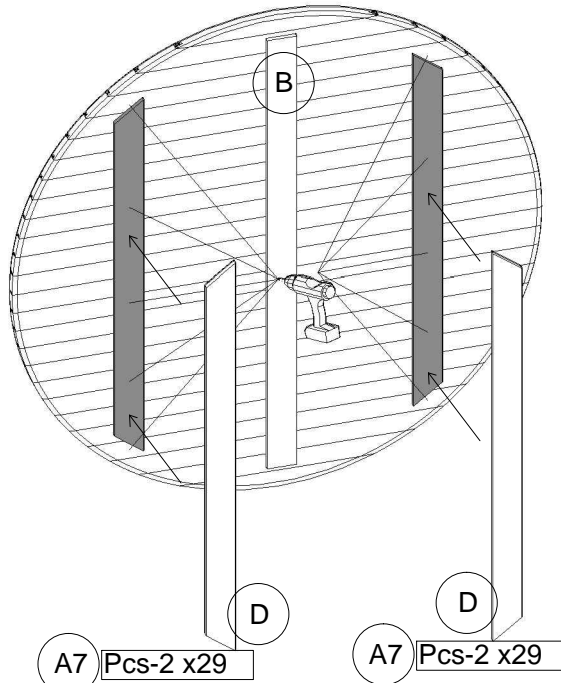

Sauna barrel 2m. 1.9Ø

1. SAUNA BARREL- 2м. ø1.9

No.	Detail		Pcs	
1			2	
2			1	
3			27 - 35	
4			27 - 35	
5			1	
6			1	
7			1	
8			2	
9		 	8 8	
10			2	
11			2	
12			1	
13			1	
14			1	

1. Sauna barrel 2m. 1.9ø

1

2

3

2. Sauna barrel 2m. 1.9ø

1

3

2

B

D

3. Sauna barrel 2m. 1.9ø

1

3

4

5

6

2

2

3

4

10. Sauna barrel 2m. 1.9Ø

11. Sauna barrel 2m. 1.9ø

A9 Pcs-32

A9 Pcs-11 x 2

A6 Pcs-10 x 2