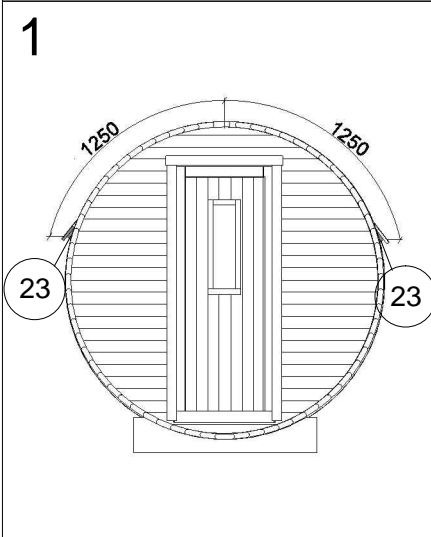

Sauna barrel 2m. 1.9Ø

1. SAUNA BARREL- 2м. ø1.9

No.	Detail		Pcs	
1			2	
2			1	
3			27 - 35	
4			27 - 35	
5			1	
6			1	
7			1	
8			2	
9		 	8 8	
10			2	
11			2	
12			1	
13			1	
14			1	

1. Sauna barrel 2m. 1.9ø

D

3. Sauna barrel 2m. 1.9ø

1

3

4

5

6

2

8. Sauna barrel 2m. 1.9ø

1

2

A8 Pcs-23

3

A8 Pcs-26

9. Sauna barrel 2m. 1.9ø

1

2

3

4

10. Sauna barrel 2m. 1.9Ø

11. Sauna barrel 2m. 1.9ø

A9 Pcs-32

A9 Pcs-11 x 2

A6 Pcs-10 x 2