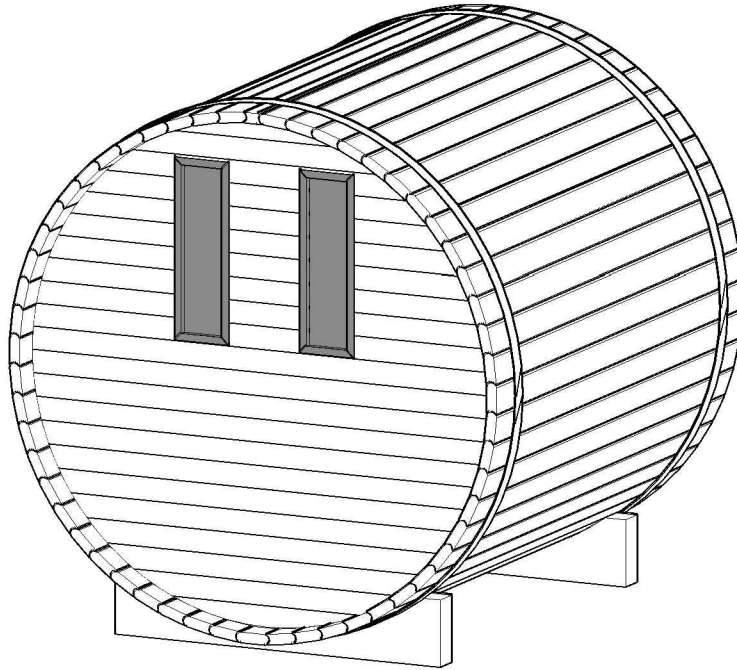

Sauna barrel 2m. 1.9Ø

1. SAUNA BARREL- 2м. ø1.9

No.	Detail		Pcs	
1			2	
2			1	
3			27 - 35	
4			27 - 35	
5			1	
6			1	
7			1	
8			2	
9		 	8 8	
10			2	
11			2	
12			1	
13			1	
14			1	

1. Sauna barrel 2m. 1.9ø

1

2

3

2. Sauna barrel 2m. 1.9ø

1

3

2

B

D

3. Sauna barrel 2m. 1.9ø

1

3

4

5

6

2

4. Sauna barrel 2m. 1.9ø

5. Sauna barrel 2m. 1.9ø

6. Sauna barrel 2m. 1.9ø

7. Sauna barrel 2m. 1.9ø

1

3

2

4