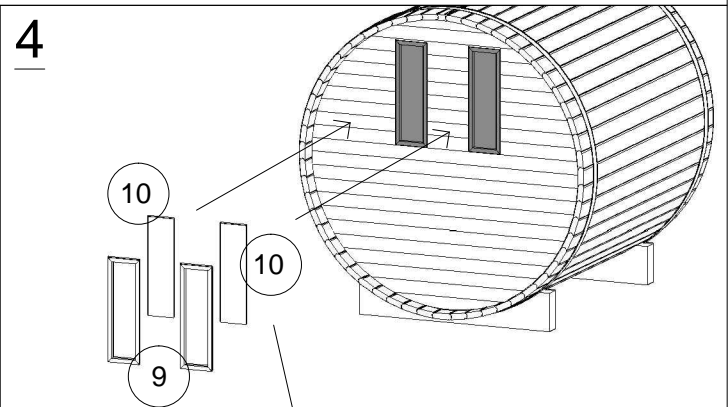

Sauna barrel 2m. 1.9Ø

1. SAUNA BARREL- 2м. ø1.9

No.	Detail		Pcs	
1			2	
2			1	
3			27 - 35	
4			27 - 35	
5			1	
6			1	
7			1	
8			2	
9		 	8 8	
10			2	
11			2	
12			1	
13			1	
14			1	

1. Sauna barrel 2m. 1.9ø

1

2

3

2. Sauna barrel 2m. 1.9ø

1

3

2

B

D

3. Sauna barrel 2m. 1.9ø

1

3

4

5

6

2

4. Sauna barrel 2m. 1.9ø

5. Sauna barrel 2m. 1.9ø

6. Sauna barrel 2m. 1.9ø

7. Sauna barrel 2m. 1.9ø

1

3

2

4