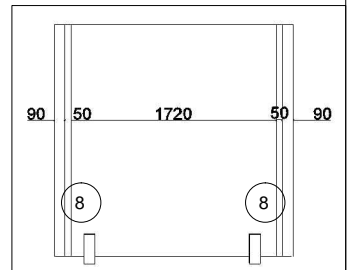

4. Sauna barrel 2m. 1.9ø