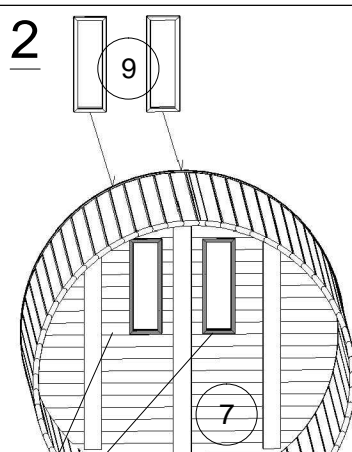

Sauna barrel 2m. 1.9Ø

1. SAUNA BARREL- 2м. ø1.9

No.	Detail		Pcs	
1			2	
2			1	
3			27 - 35	
4			27 - 35	
5			1	
6			1	
7			1	
8			2	
9		 	8 8	
10			2	
11			2	
12			1	
13			1	
14			1	

1. Sauna barrel 2m. 1.9ø

1

2

3

2. Sauna barrel 2m. 1.9ø

1

3

2

B

D

3. Sauna barrel 2m. 1.9ø

1

3

4

5

6

2

4. Sauna barrel 2m. 1.9ø

5. Sauna barrel 2m. 1.9ø

6. Sauna barrel 2m. 1.9ø

7. Sauna barrel 2m. 1.9ø

1

3

2

4