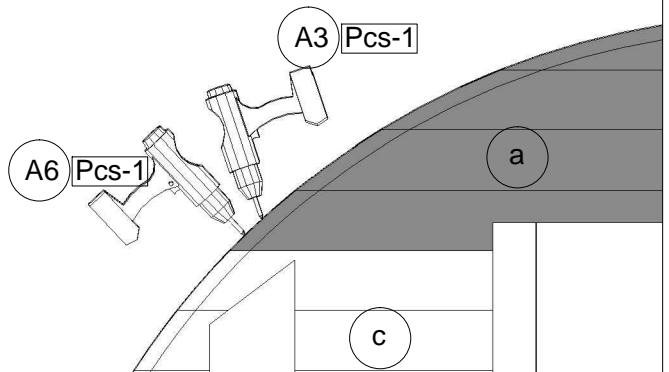

Sauna barrel 2m. 1.9Ø

1. SAUNA BARREL- 2м. ø1.9

No.	Detail		Pcs	
1			2	
2			1	
3			27 - 35	
4			27 - 35	
5			1	
6			1	
7			1	
8			2	
9		 	8 8	
10			2	
11			2	
12			1	
13			1	
14			1	

1. Sauna barrel 2m. 1.9ø

1

2

3

2. Sauna barrel 2m. 1.9ø

1

3

2

B

D

3. Sauna barrel 2m. 1.9ø

1

3

4

5

6

2

4. Sauna barrel 2m. 1.9ø

5. Sauna barrel 2m. 1.9ø

6. Sauna barrel 2m. 1.9ø

7. Sauna barrel 2m. 1.9ø

1

3

2

4