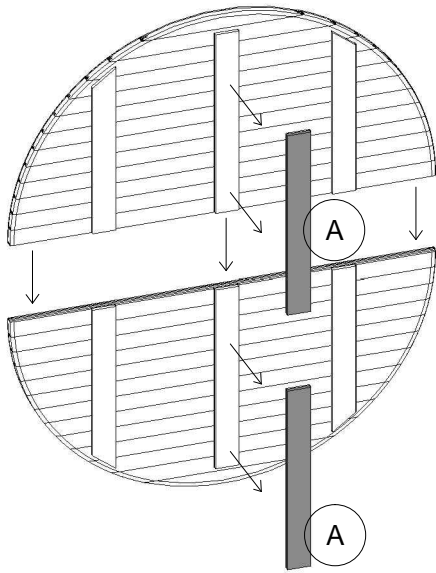

Sauna barrel 2m. 1.9Ø

1. SAUNA BARREL- 2м. ø1.9

No.	Detail		Pcs	
1			2	
2			1	
3			27 - 35	
4			27 - 35	
5			1	
6			1	
7			1	
8			2	
9		 	8 8	
10			2	
11			2	
12			1	
13			1	
14			1	

1. Sauna barrel 2m. 1.9ø

1

2

3

2. Sauna barrel 2m. 1.9ø

1

3

2

B

D

3. Sauna barrel 2m. 1.9ø

1

3

4

5

6

2

2

3

4

10. Sauna barrel 2m. 1.9Ø

11. Sauna barrel 2m. 1.9ø

A9 Pcs-32

A9 Pcs-11 x 2

A6 Pcs-10 x 2