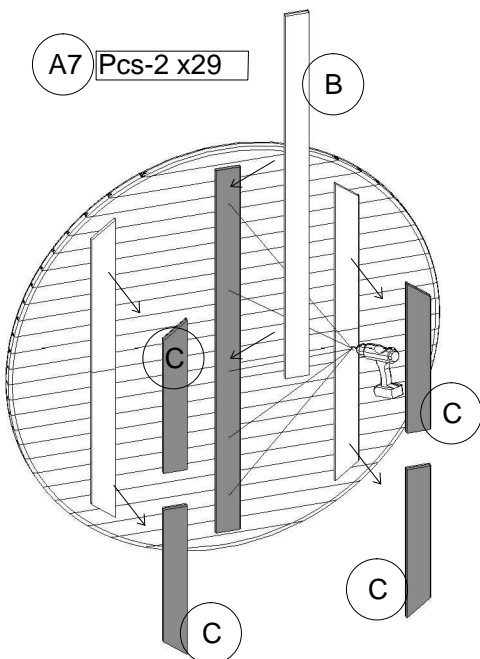

Sauna barrel 2m. 1.9Ø

1. SAUNA BARREL- 2м. ø1.9

No.	Detail		Pcs	
1			2	
2			1	
3			27 - 35	
4			27 - 35	
5			1	
6			1	
7			1	
8			2	
9		 	8 8	
10			2	
11			2	
12			1	
13			1	
14			1	

1. Sauna barrel 2m. 1.9ø

1

2

3

2. Sauna barrel 2m. 1.9ø

1

3

2

B

D

3. Sauna barrel 2m. 1.9ø

1

3

4

5

6

2

2

3

4

10. Sauna barrel 2m. 1.9Ø

11. Sauna barrel 2m. 1.9ø

A9 Pcs-32

A9 Pcs-11 x 2

A6 Pcs-10 x 2