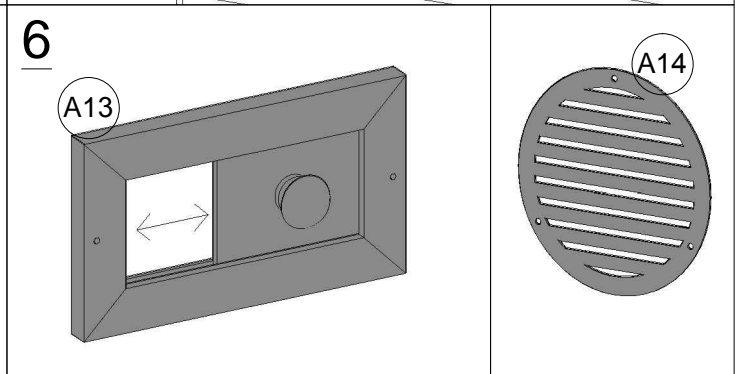

Sauna barrel 2m. 1.9Ø

1. SAUNA BARREL- 2м. ø1.9

No.	Detail		Pcs	
1			2	
2			1	
3			27 - 35	
4			27 - 35	
5			1	
6			1	
7			1	
8			2	
9		 	8 8	
10			2	
11			2	
12			1	
13			1	
14			1	

1. Sauna barrel 2m. 1.9ø

1

2

3

2. Sauna barrel 2m. 1.9ø

1

3

2

B

D

3. Sauna barrel 2m. 1.9ø

1

3

4

5

6

2

4. Sauna barrel 2m. 1.9ø

5. Sauna barrel 2m. 1.9ø

6. Sauna barrel 2m. 1.9ø

7. Sauna barrel 2m. 1.9ø

1

3

2

4