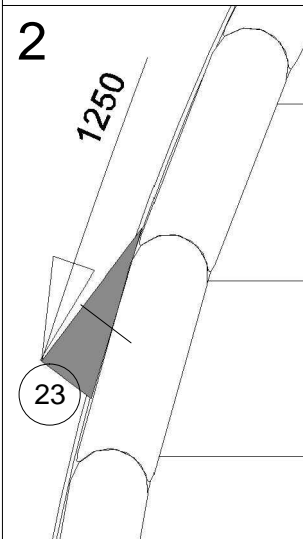

Sauna barrel 2m. 1.9Ø

1. SAUNA BARREL- 2м. ø1.9

No.	Detail		Pcs	
1			2	
2			1	
3			27 - 35	
4			27 - 35	
5			1	
6			1	
7			1	
8			2	
9		 	8 8	
10			2	
11			2	
12			1	
13			1	
14			1	

1. Sauna barrel 2m. 1.9ø

4. Sauna barrel 2m. 1.9ø

5. Sauna barrel 2m. 1.9ø

6. Sauna barrel 2m. 1.9ø

7. Sauna barrel 2m. 1.9ø

1

3

2

4

8. Sauna barrel 2m. 1.9ø

1

2

A8 Pcs-23

3

A8 Pcs-26

9. Sauna barrel 2m. 1.9ø

1

2

3

4

10. Sauna barrel 2m. 1.9Ø

11. Sauna barrel 2m. 1.9ø

A9 Pcs-32

A9 Pcs-11 x 2

A6 Pcs-10 x 2