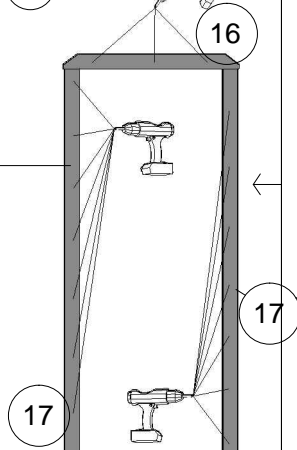

Sauna barrel 2m. 1.9Ø

1. SAUNA BARREL- 2м. ø1.9

No.	Detail		Pcs	
1			2	
2			1	
3			27 - 35	
4			27 - 35	
5			1	
6			1	
7			1	
8			2	
9		 	8 8	
10			2	
11			2	
12			1	
13			1	
14			1	

1. Sauna barrel 2m. 1.9ø

4. Sauna barrel 2m. 1.9ø

5. Sauna barrel 2m. 1.9ø

6. Sauna barrel 2m. 1.9ø

7. Sauna barrel 2m. 1.9ø

1

3

2

4

8. Sauna barrel 2m. 1.9ø

1

2

A8 Pcs-23

3

A8 Pcs-26

9. Sauna barrel 2m. 1.9ø

1

2

3

4

10. Sauna barrel 2m. 1.9Ø

11. Sauna barrel 2m. 1.9ø

A9 Pcs-32

A9 Pcs-11 x 2

A6 Pcs-10 x 2