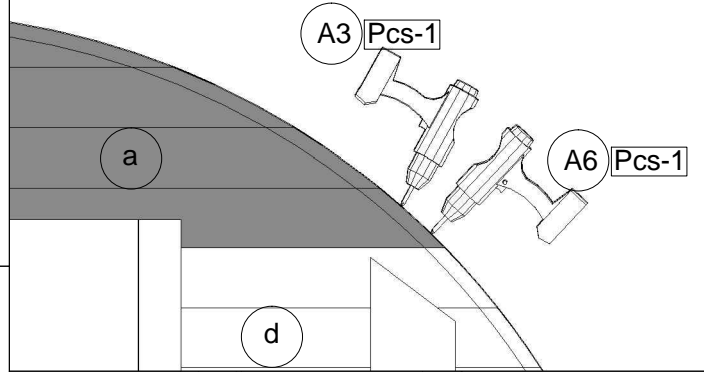

Sauna barrel 2m. 1.9Ø

1. SAUNA BARREL- 2м. ø1.9

No.	Detail		Pcs	
1			2	
2			1	
3			27 - 35	
4			27 - 35	
5			1	
6			1	
7			1	
8			2	
9		 	8 8	
10			2	
11			2	
12			1	
13			1	
14			1	

1. Sauna barrel 2m. 1.9ø

1

2

3

2. Sauna barrel 2m. 1.9ø

1

3

2

B

D

3. Sauna barrel 2m. 1.9ø

1

3

4

5

6

2

4. Sauna barrel 2m. 1.9ø

5. Sauna barrel 2m. 1.9ø

6. Sauna barrel 2m. 1.9ø

7. Sauna barrel 2m. 1.9ø

1

3

2

4