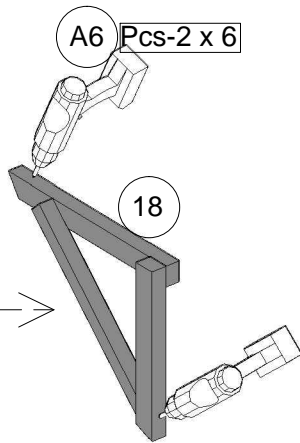

Sauna barrel 2m. 1.9Ø

1. SAUNA BARREL- 2м. ø1.9

No.	Detail		Pcs	
1			2	
2			1	
3			27 - 35	
4			27 - 35	
5			1	
6			1	
7			1	
8			2	
9		 	8 8	
10			2	
11			2	
12			1	
13			1	
14			1	

1. Sauna barrel 2m. 1.9ø

4. Sauna barrel 2m. 1.9ø

5. Sauna barrel 2m. 1.9ø

6. Sauna barrel 2m. 1.9ø

7. Sauna barrel 2m. 1.9ø

1

3

2

4

8. Sauna barrel 2m. 1.9ø

1

2

A8 Pcs-23

3

A8 Pcs-26

9. Sauna barrel 2m. 1.9ø

1

2

3

4

10. Sauna barrel 2m. 1.9Ø

11. Sauna barrel 2m. 1.9ø

A9 Pcs-32

A9 Pcs-11 x 2

A6 Pcs-10 x 2