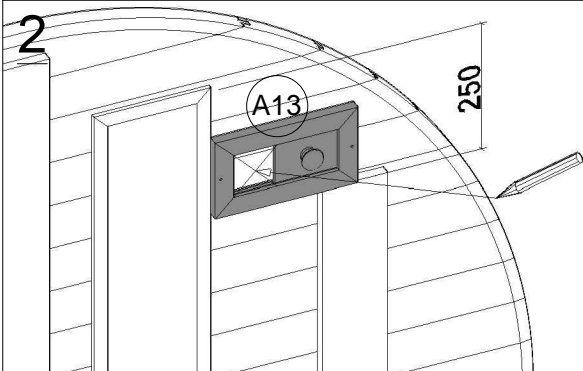

Sauna barrel 2m. 1.9Ø

1. SAUNA BARREL- 2м. ø1.9

No.	Detail		Pcs	
1			2	
2			1	
3			27 - 35	
4			27 - 35	
5			1	
6			1	
7			1	
8			2	
9		 	8 8	
10			2	
11			2	
12			1	
13			1	
14			1	

1. Sauna barrel 2m. 1.9ø

1

2

3

2. Sauna barrel 2m. 1.9ø

1

3

2

B

D

3. Sauna barrel 2m. 1.9ø

1

3

4

5

6

2

4. Sauna barrel 2m. 1.9ø

5. Sauna barrel 2m. 1.9ø

6. Sauna barrel 2m. 1.9ø

7. Sauna barrel 2m. 1.9ø

1

3

2

4