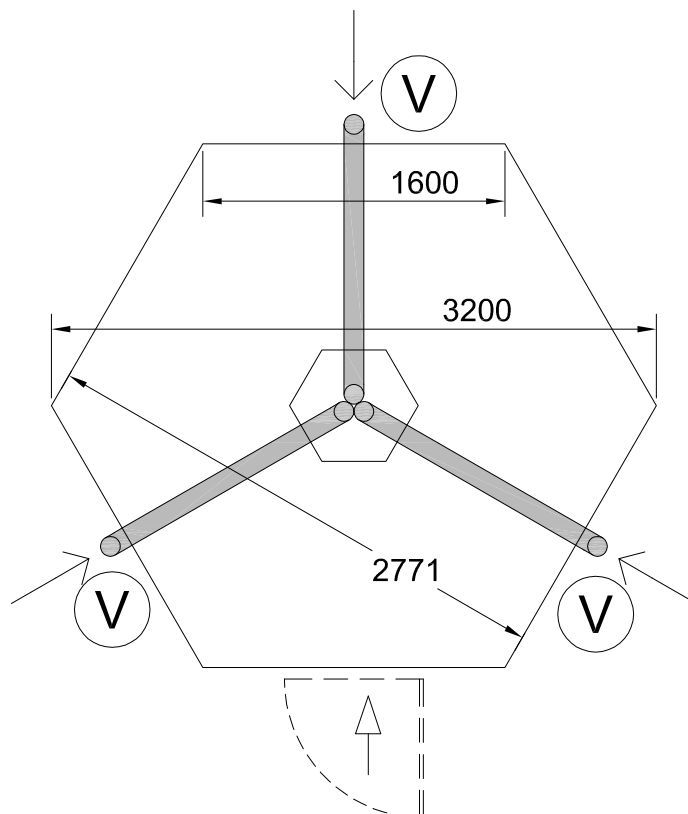

## 1. Sauna cabin 7

No.	 Detail	Psc.	Dimension (x,y,z) mm	
①		6	70x1600x45	
②		1	1600x1415x45	
③		1	1600x1415x45	
④		1	1600x1415x45	
⑤		3	1600x1415x45	
⑥	 	6	191x1415x18	
⑥.1	 	1	120x1415x18	
⑥.2	 	1	120x1415x18	
⑦		1	195x463x45	

## 2. Sauna cabin 7

No.		Detail	Psc.	Dimension (x,y,z) mm	
8			1	195x463x45	
9			5	195x1773x45	
10			6	70x240x45	
11			2	200x504x18	
12			5	200x1858x18	
13			1	1628x1868x95	
14			5	1628x1868x95	
15			3	70x652x18	
16			1	70x1202x18	
17			2	70x1397x18	
18			6	70x1632x18	
19			1	195x1760x45	
20			1	195x1760x45	

### 3. Sauna cabin 7

No.		Detail	Psc.	Dimension (x,y,z) mm	
21			1	600x848x63	
22			1	491x848x63	
23			1	473x881x45	
24			1	334x334x28	
24.1			1	334x334x28	
25			1	1760x780x65	
26		_____	_____	_____	
27		_____	_____	_____	
28			1	950x1136x57	
29			1	950x1136x57	
30			2	90x820x18	

### 5. Sauna cabin 7

No.		Detail	Psc.	Dimension (x,y,z) mm	
44			1	428x1795x73	
45			1	395x1532x73	
46			1	395x1532x73	
47			1	340x1532x73	
48			1	340x1532x73	
49			1	275x1063x213	
50			5	70x1200x45	
51			1	125x843x45	
52			1	125x707x45	
53			1	125x429x45	
54			1	764x884x36	
55			1	320x944x842	
56			1		
57			2	1164x200x200	
58			1	1000x150x150	
58a			1		