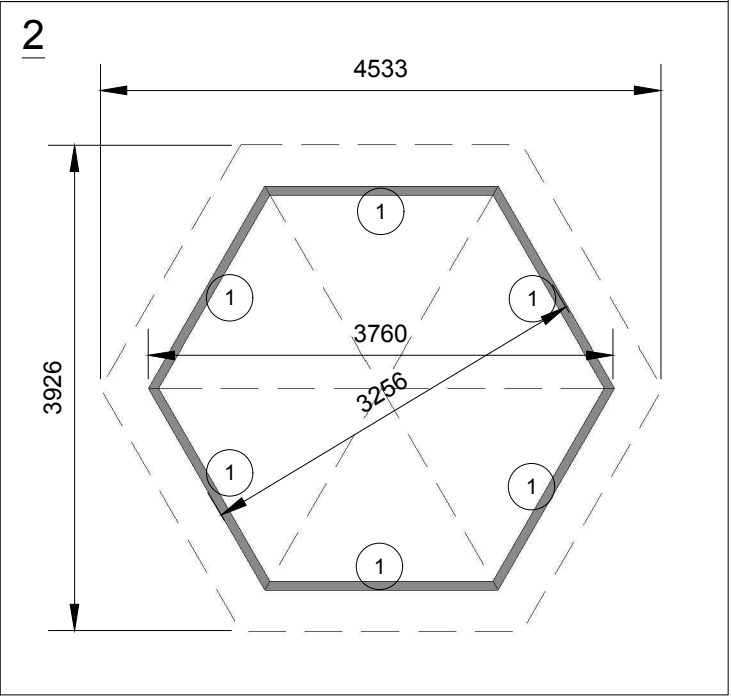

1. Open grill cabin 9.2