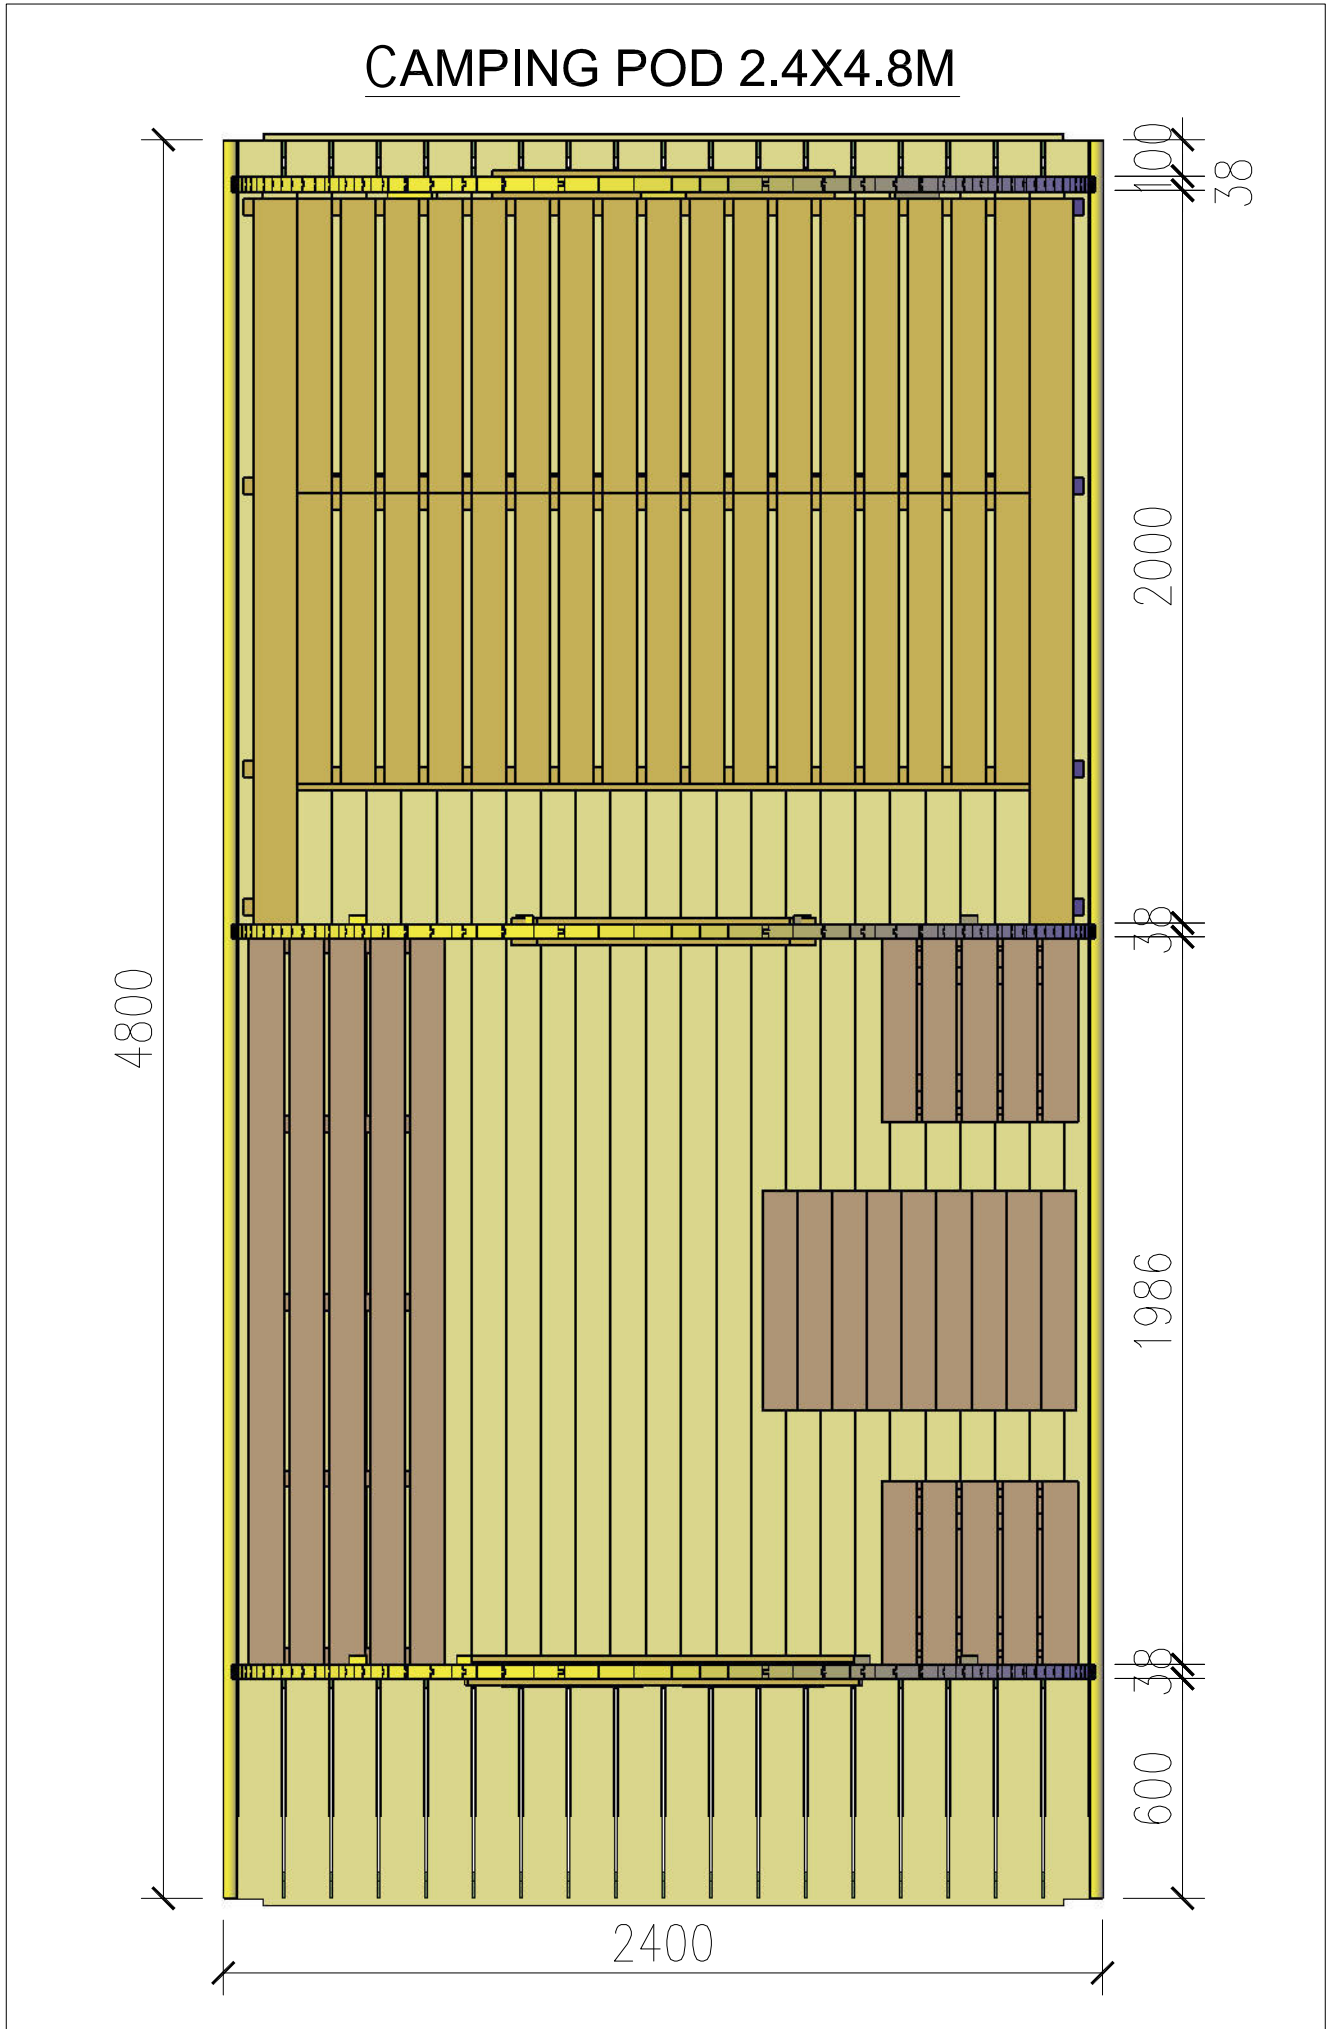

# CAMPING POD 2.4X4.8M