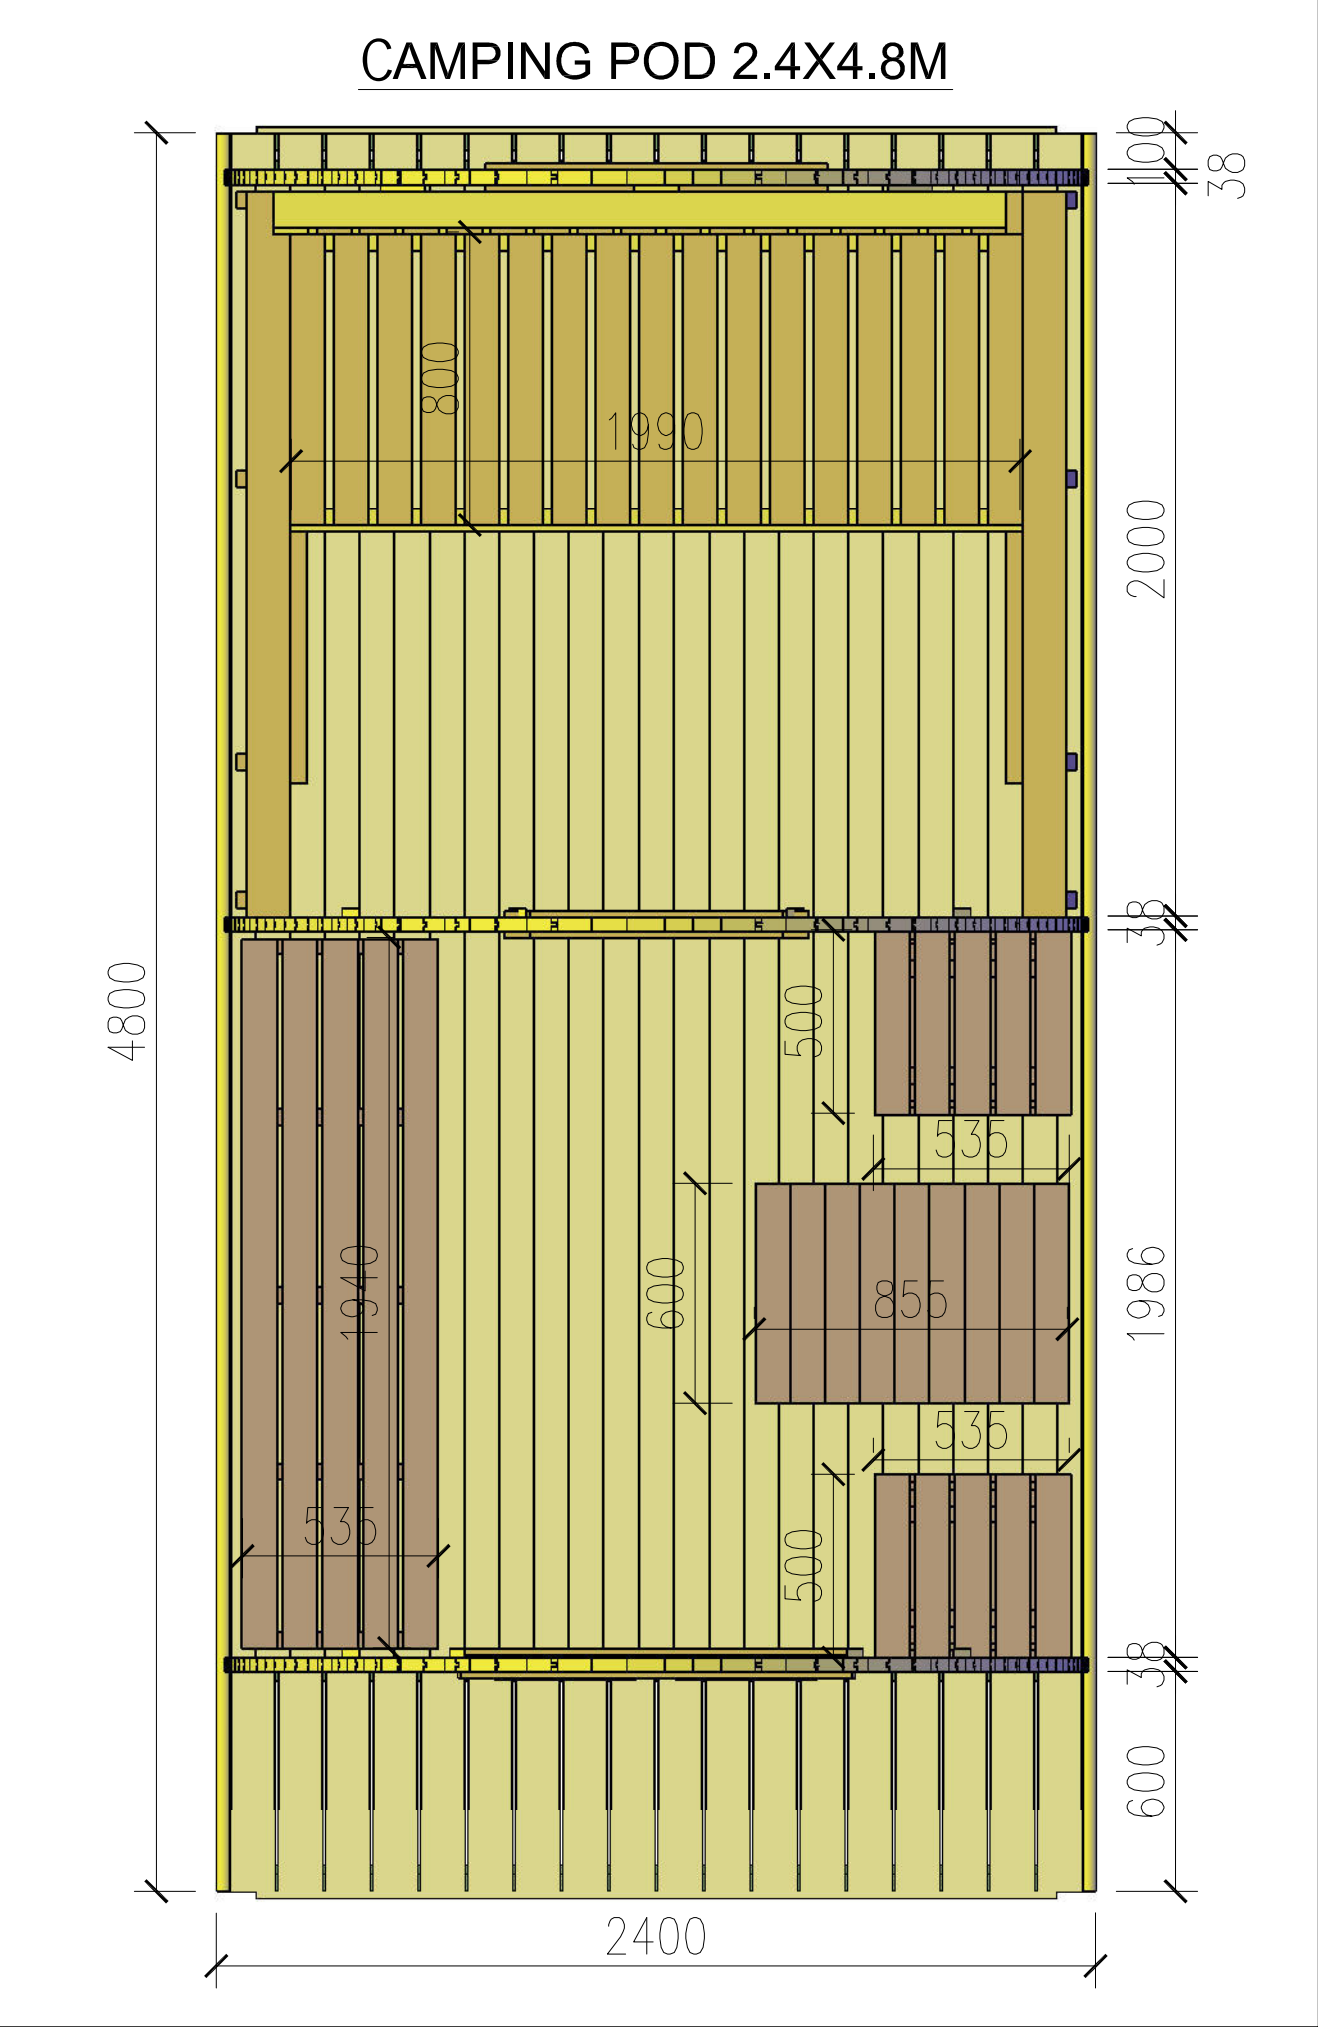

CAMPING POD 2.4X4.8M