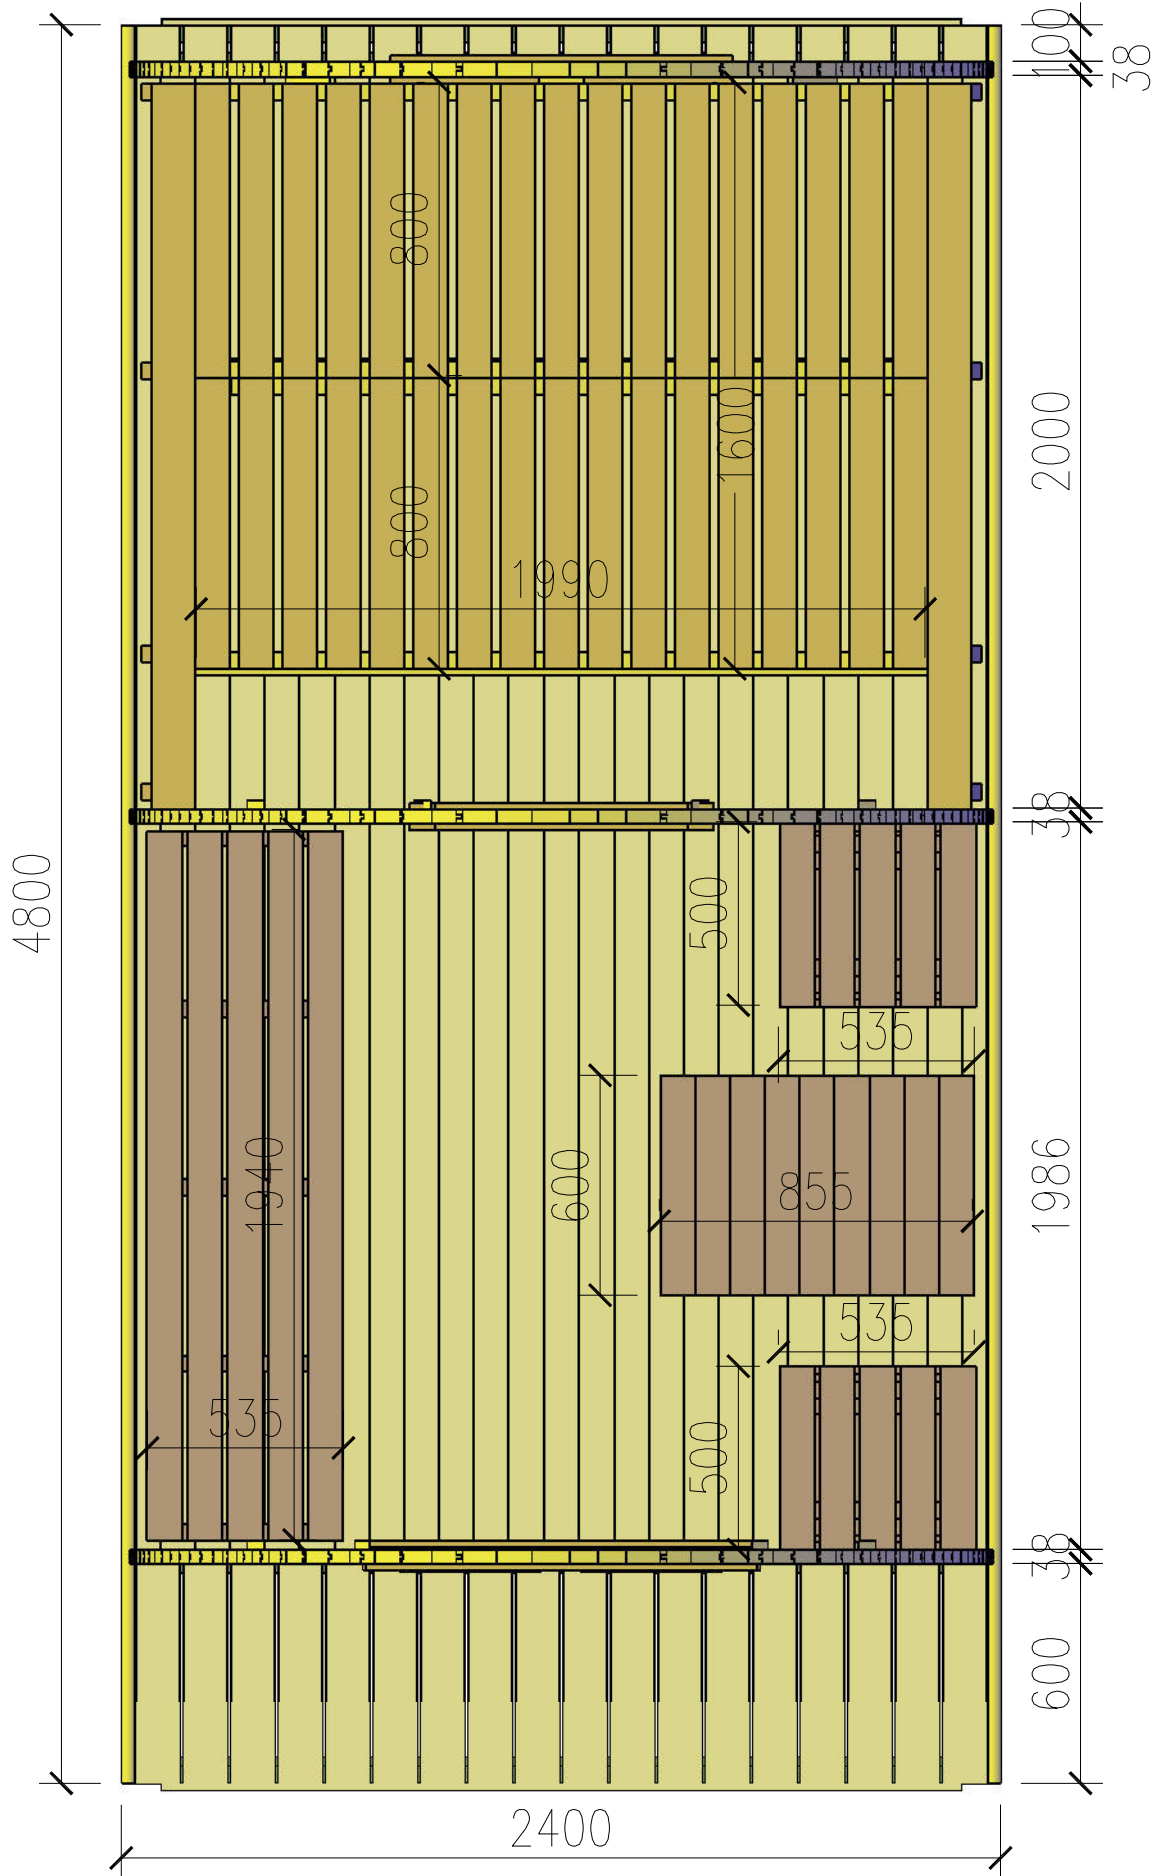

# CAMPING POD 2.4X4.8M