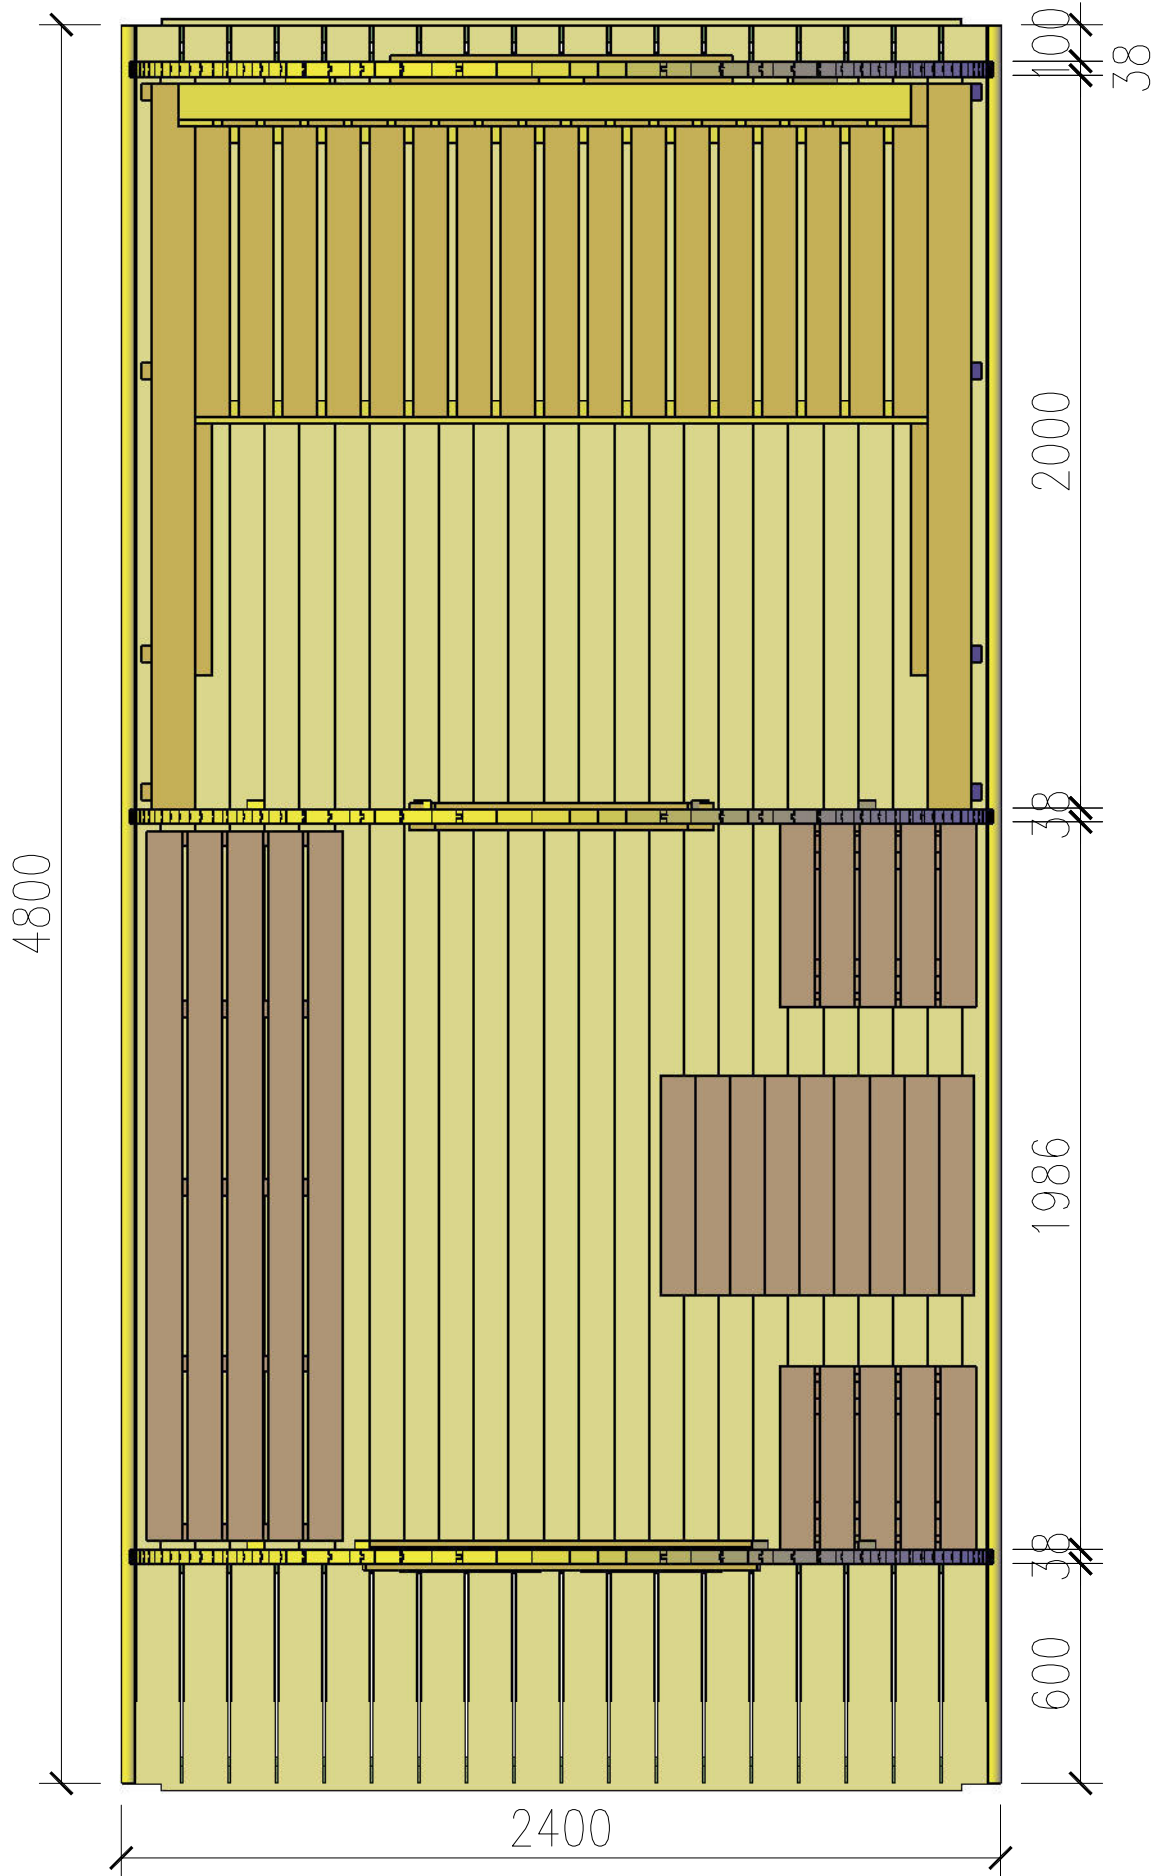

# CAMPING POD 2.4X4.8M