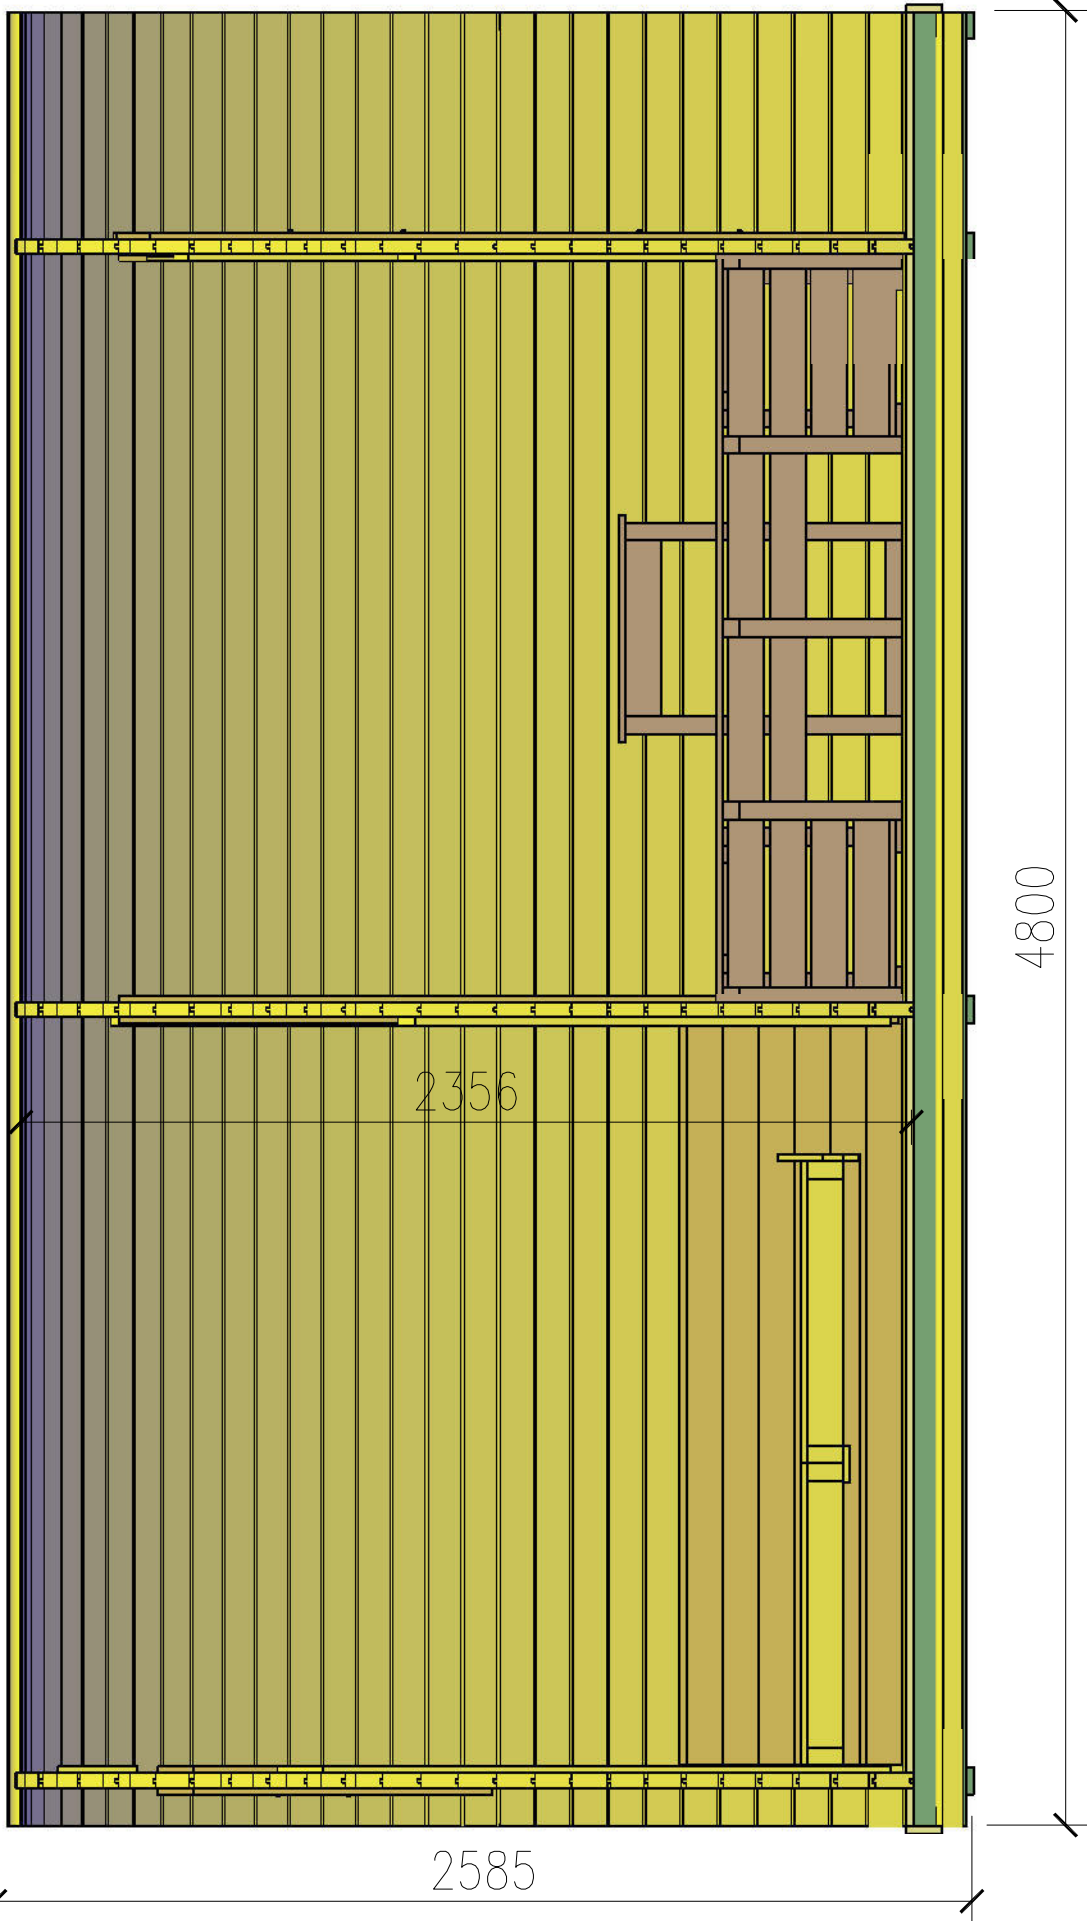

# CAMPING POD 2.4X4.8M