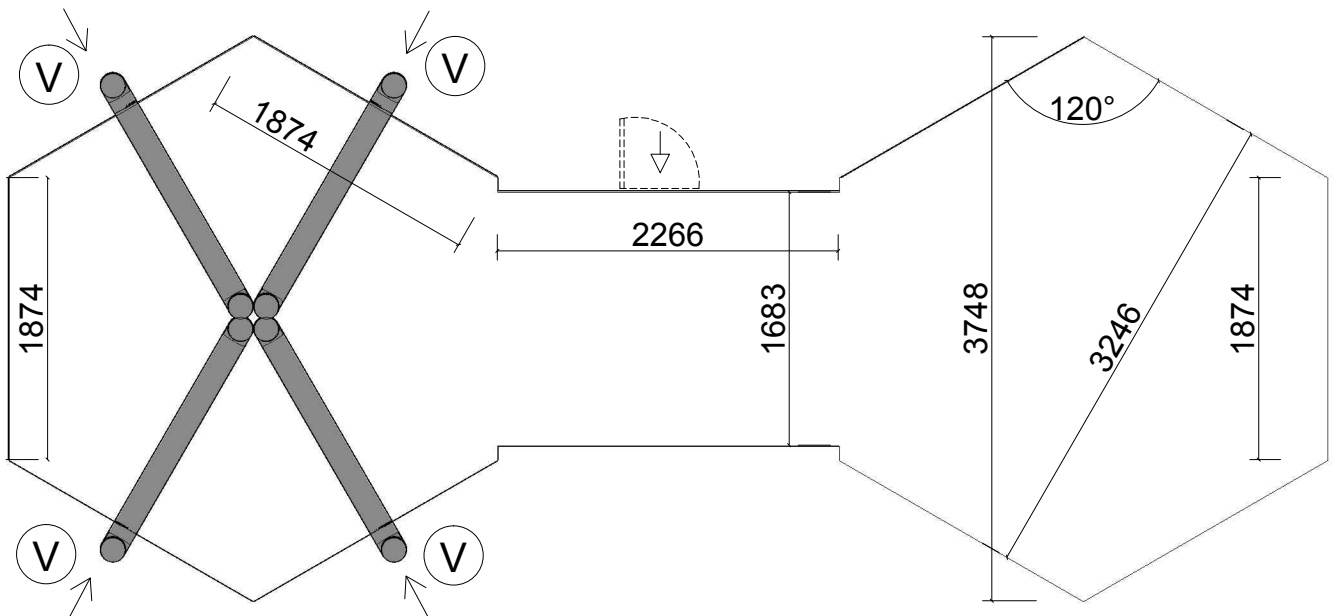

Grill cabin 9.2 with extension x 2

Grill cabin 9.2 with extension x 2

1. GRILL CABIN 9.2 with extension x 2

No.	x y z	Detail	Pcs	Dimension (x, y, z) mm	
1			12	70 x 1880 x 45	
2			2	70 x 2256 x 45	
3			1	1155 x 2256 x 45	
4			1	1155 x 2256 x 45	
5			1	1155 x 1880 x 45	
6			4	1155 x 1880 x 45	
7			2	1155 x 1693 x 45	
8			4	139 x 1155 x 45	
9		 	8	1155 x 195 x 18	
10		 	2	1155 x 195 x 18	
11		 	2	1155 x 195 x 18	
12		 	3	1155 x 195 x 18	
13		 	3	1155 x 120 x 18	
14			4	1155 x 120 x 18	
15			10	2050 x 195 x 45	
16			12	70 x 240 x 45	
17			2	195 x 200 x 45	
18			2	195 x 200 x 45	
19			1	195 x 1956 x 45	
20		 	2	195 x 1106 x 45	

2. GRILL CABIN 9.2 with extension x 2

No.	 Detail	Pcs	Dimension (x, y, z) mm	
21		3	1816 x 2120 x 45	
21.1		1	763 x 881 x 45	
21.2		3	1816 x 2120 x 45	
22		1	1540 x 2230 x 45	
23		10	95 x 1840 x 18	
24		4	95 x 183 x 18	
25		2	95 x 2346 x 18	
26		10	2128 x 2031 x 70	
27		2	2128 x 2031 x 70	
28		1	1379 x 3940 x 70	
29		1	1379 x 3940 x 70	
30		4	293 x 713 x 90	
31		2	70 x 1155 x 18	
32		2	120 x 1155 x 18	

3. GRILL CABIN 9.2 with extension x 2

No.		Detail	Pcs	Dimension (x, y, z) mm	
33			10	200 x 2102 x 18	
34			2	200 x 555 x 18	
35			1	200 x 1960 x 18	
36			6	70 x 777 x 18	
37			6	70 x 1155 x 18	
38			12	70 x 2280 x 18	
39			4	70 x 1709 x 18	
40			2	190 x 1500 x 45	
41			1	1500 x 780 x 65	
42			2	324 x 305 x 28	
43			1	584 x 848 x 63	
44			1	493 x 820 x 63	
45			1	493 x 820 x 63	
46			1	850 x 1080 x 57	
47			1	890 x 1053 x 57	
48			2	880 x 90 x 18	
49			2	70 x 1570 x 18	
50			1	70 x 736 x 18	
51			1	95 x 850 x 18	
52			2	70 x 541 x 18	
53			15	310 x 310 x 115	
54			2	70 x 1828 x 45	9.2 SKS 2
55			2	70 x 2244 x 45	9.2 SKS 1
56			1	70 x 1400 x 45	9.2 SKS 3
57			5	195 x 1828 x 45	9.2 SL 2