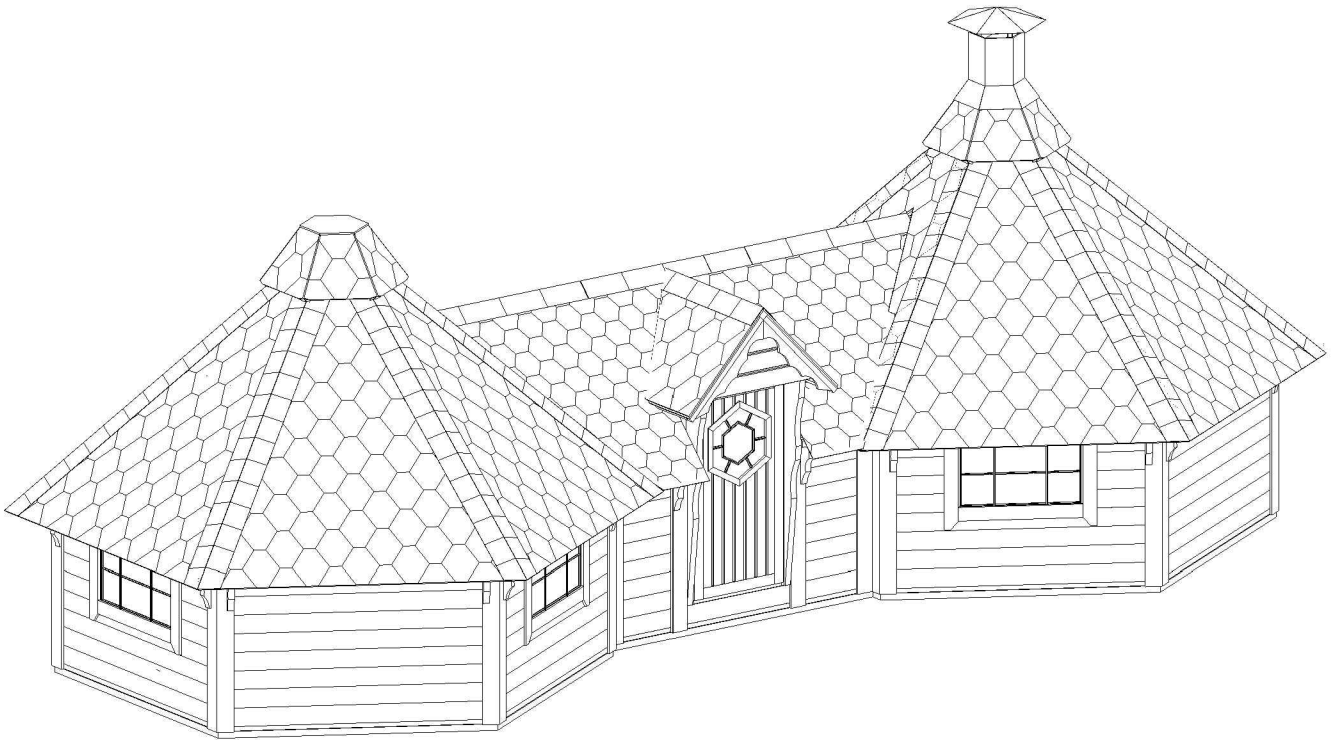

Grill cabin 9.2 with extension x 2

Grill cabin 9.2 with extension x 2

1. GRILL CABIN 9.2 with extension x 2

No.	x y z	Detail	Pcs	Dimension (x, y, z) mm	
1			12	70 x 1880 x 45	
2			2	70 x 2256 x 45	
3			1	1155 x 2256 x 45	
4			1	1155 x 2256 x 45	
5			1	1155 x 1880 x 45	
6			4	1155 x 1880 x 45	
7			2	1155 x 1693 x 45	
8			4	139 x 1155 x 45	
9		 	8	1155 x 195 x 18	
10		 	2	1155 x 195 x 18	
11		 	2	1155 x 195 x 18	
12		 	3	1155 x 195 x 18	
13		 	3	1155 x 120 x 18	
14			4	1155 x 120 x 18	
15			10	2050 x 195 x 45	
16			12	70 x 240 x 45	
17			2	195 x 200 x 45	
18			2	195 x 200 x 45	
19			1	195 x 1956 x 45	
20		 	2	195 x 1106 x 45	

2. GRILL CABIN 9.2 with extension x 2

No.	 Detail	Pcs	Dimension (x, y, z) mm	
21		3	1816 x 2120 x 45	
21.1		1	763 x 881 x 45	
21.2		3	1816 x 2120 x 45	
22		1	1540 x 2230 x 45	
23		10	95 x 1840 x 18	
24		4	95 x 183 x 18	
25		2	95 x 2346 x 18	
26		10	2128 x 2031 x 70	
27		2	2128 x 2031 x 70	
28		1	1379 x 3940 x 70	
29		1	1379 x 3940 x 70	
30		4	293 x 713 x 90	
31		2	70 x 1155 x 18	
32		2	120 x 1155 x 18	