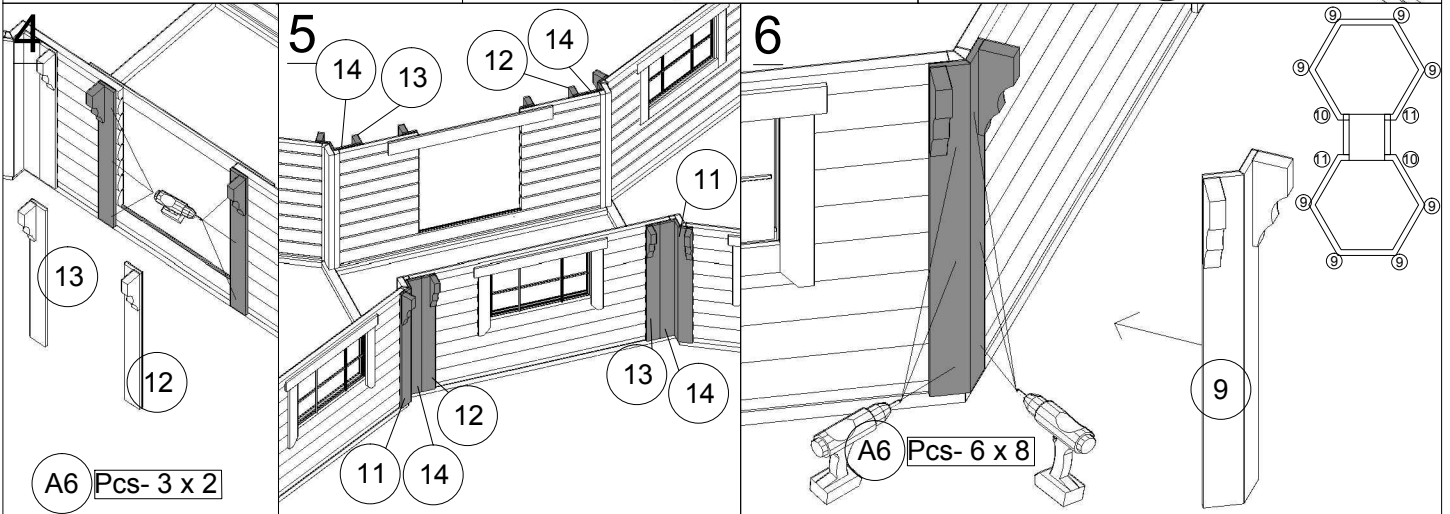

3. GRILL CABIN 9.2 with extension x 2

No.		Detail	Pcs	Dimension (x, y, z) mm	
33			10	200 x 2102 x 18	
34			2	200 x 555 x 18	
35			1	200 x 1960 x 18	
36			6	70 x 777 x 18	
37			6	70 x 1155 x 18	
38			12	70 x 2280 x 18	
39			4	70 x 1709 x 18	
40			2	190 x 1500 x 45	
41			1	1500 x 780 x 65	
42			2	324 x 305 x 28	
43			1	584 x 848 x 63	
44			1	493 x 820 x 63	
45			1	493 x 820 x 63	
46			1	850 x 1080 x 57	
47			1	890 x 1053 x 57	
48			2	880 x 90 x 18	
49			2	70 x 1570 x 18	
50			1	70 x 736 x 18	
51			1	95 x 850 x 18	
52			2	70 x 541 x 18	
53			15	310 x 310 x 115	
54			2	70 x 1828 x 45	9.2 SKS 2
55			2	70 x 2244 x 45	9.2 SKS 1
56			1	70 x 1400 x 45	9.2 SKS 3
57			5	195 x 1828 x 45	9.2 SL 2

1. Grill cabin 9.2 with extension x 2

2. Grill cabin 9.2 with extension x 2

3. Grill cabin 9.2 with extension x 2

4. Grill cabin 9.2 with extension x 2

5. Grill cabin 9.2 with extension x 2

1

2

3