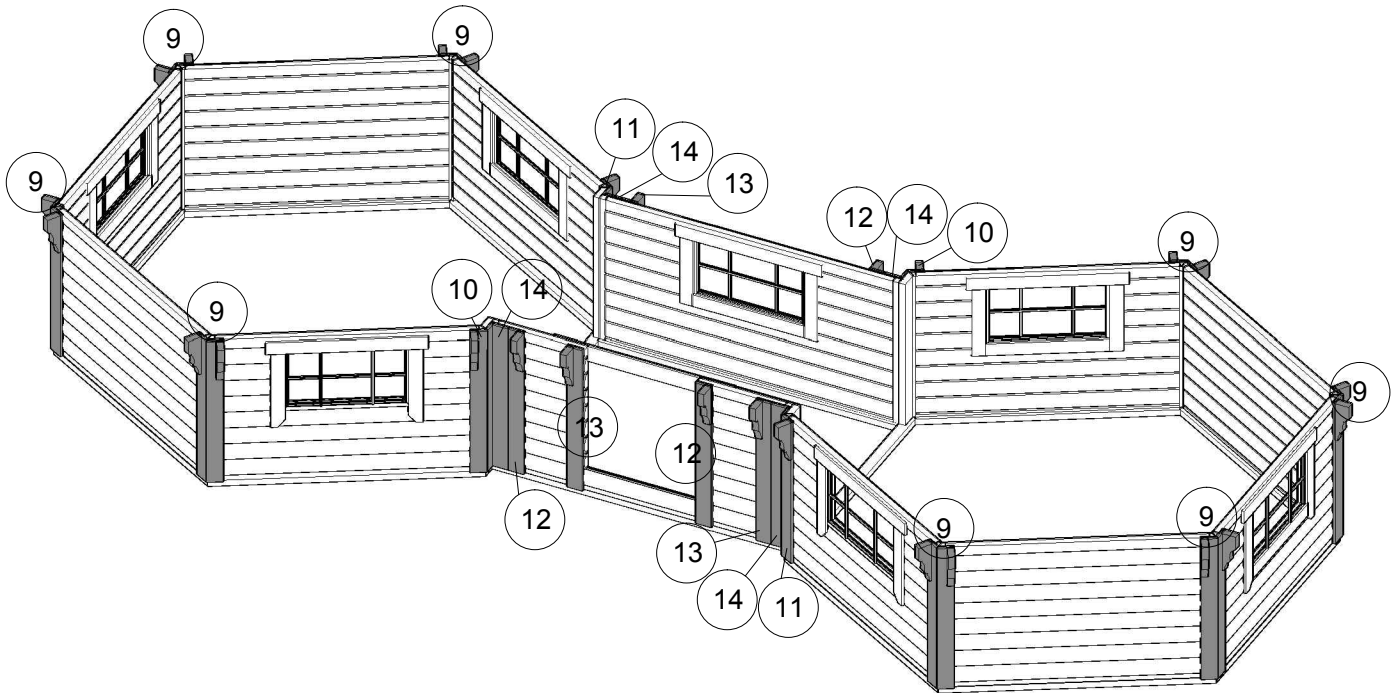

3. GRILL CABIN 9.2 with extension x 2

No.		Detail	Pcs	Dimension (x, y, z) mm	
33			10	200 x 2102 x 18	
34			2	200 x 555 x 18	
35			1	200 x 1960 x 18	
36			6	70 x 777 x 18	
37			6	70 x 1155 x 18	
38			12	70 x 2280 x 18	
39			4	70 x 1709 x 18	
40			2	190 x 1500 x 45	
41			1	1500 x 780 x 65	
42			2	324 x 305 x 28	
43			1	584 x 848 x 63	
44			1	493 x 820 x 63	
45			1	493 x 820 x 63	
46			1	850 x 1080 x 57	
47			1	890 x 1053 x 57	
48			2	880 x 90 x 18	
49			2	70 x 1570 x 18	
50			1	70 x 736 x 18	
51			1	95 x 850 x 18	
52			2	70 x 541 x 18	
53			15	310 x 310 x 115	
54			2	70 x 1828 x 45	9.2 SKS 2
55			2	70 x 2244 x 45	9.2 SKS 1
56			1	70 x 1400 x 45	9.2 SKS 3
57			5	195 x 1828 x 45	9.2 SL 2

1. Grill cabin 9.2 with extension x 2

2. Grill cabin 9.2 with extension x 2

3. Grill cabin 9.2 with extension x 2

4. Grill cabin 9.2 with extension x 2

5. Grill cabin 9.2 with extension x 2

1

2

3