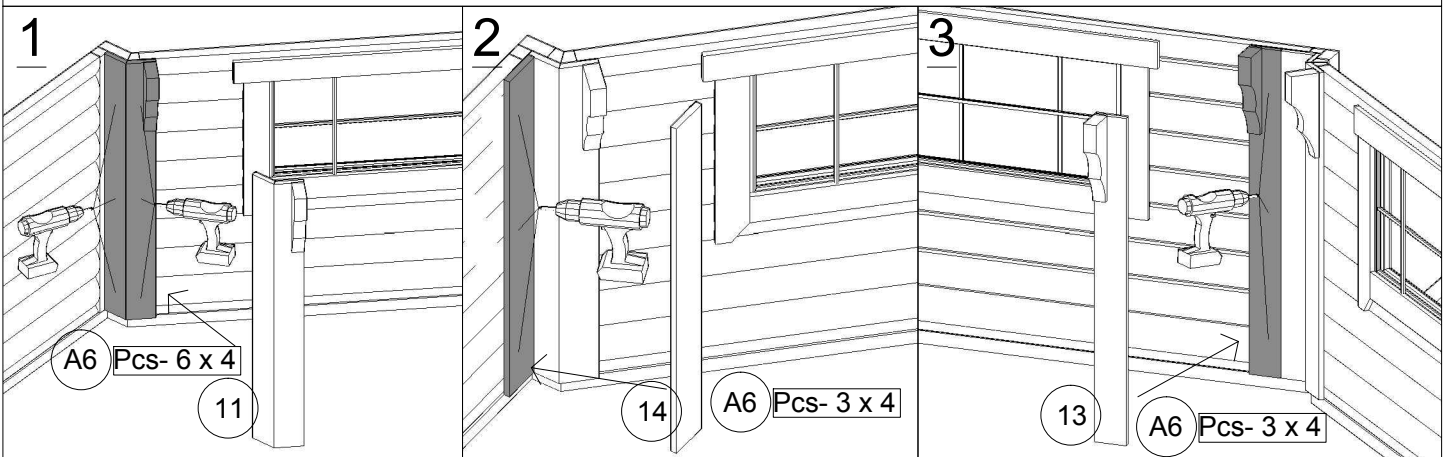

3. GRILL CABIN 9.2 with extension x 2

No.		Detail	Pcs	Dimension (x, y, z) mm	
33			10	200 x 2102 x 18	
34			2	200 x 555 x 18	
35			1	200 x 1960 x 18	
36			6	70 x 777 x 18	
37			6	70 x 1155 x 18	
38			12	70 x 2280 x 18	
39			4	70 x 1709 x 18	
40			2	190 x 1500 x 45	
41			1	1500 x 780 x 65	
42			2	324 x 305 x 28	
43			1	584 x 848 x 63	
44			1	493 x 820 x 63	
45			1	493 x 820 x 63	
46			1	850 x 1080 x 57	
47			1	890 x 1053 x 57	
48			2	880 x 90 x 18	
49			2	70 x 1570 x 18	
50			1	70 x 736 x 18	
51			1	95 x 850 x 18	
52			2	70 x 541 x 18	
53			15	310 x 310 x 115	
54			2	70 x 1828 x 45	9.2 SKS 2
55			2	70 x 2244 x 45	9.2 SKS 1
56			1	70 x 1400 x 45	9.2 SKS 3
57			5	195 x 1828 x 45	9.2 SL 2

1. Grill cabin 9.2 with extension x 2

2. Grill cabin 9.2 with extension x 2

3. Grill cabin 9.2 with extension x 2

4. Grill cabin 9.2 with extension x 2

5. Grill cabin 9.2 with extension x 2

1

2

3