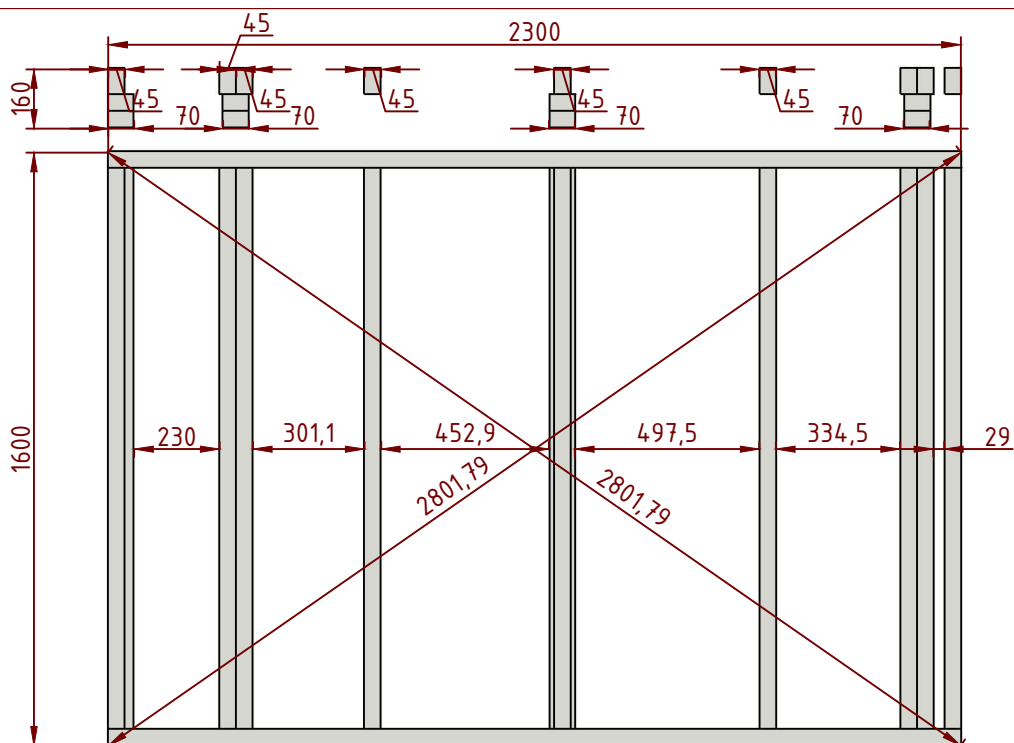

Camping pod

No.		Detail	Pcs	Dimension (x, y, z) mm
1			8	70x510x45
2			2	70x2300x45
3			8	70x1600x45
4			9	70x1510x45
5			45	110x2300x38
6			1	60x2300x38
7			11	145x1762x28
8			11	145x400x28
9			11	145x62x28
10			4	110x1485x38
11			4	110x584x38
12			2	120x1600x18
13			2	10x57x5
14			2	10x1600x5
15			2	10x1752x5
16			2	10x1638x5
17			2	10x395x5
A8			—	
A9			2	
A10			1	

No.		Detail	Pcs	Dimension (x, y, z) mm	
A			1	1640x1612x38	
A1			1	1640x1612x38	
A2			1	500x500x36	
A3			90	5x100x5	
A4			20	6x80x6	
A5			100	4x60x4	
A6			35	4x70x4	

1. Camping pod

1.

2.

2. Camping pod

1.

2.