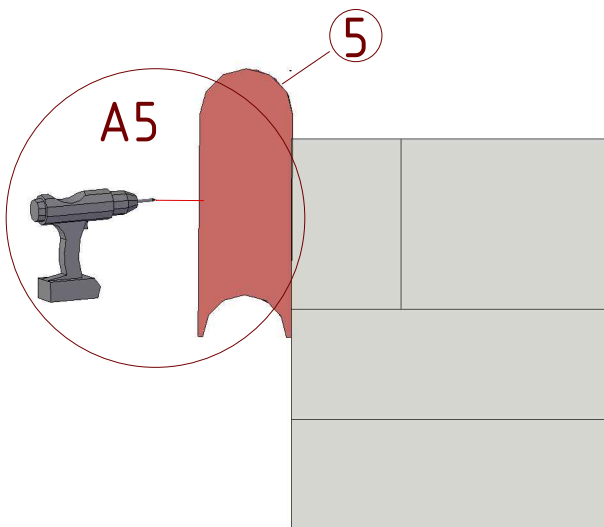

3. Camping pod