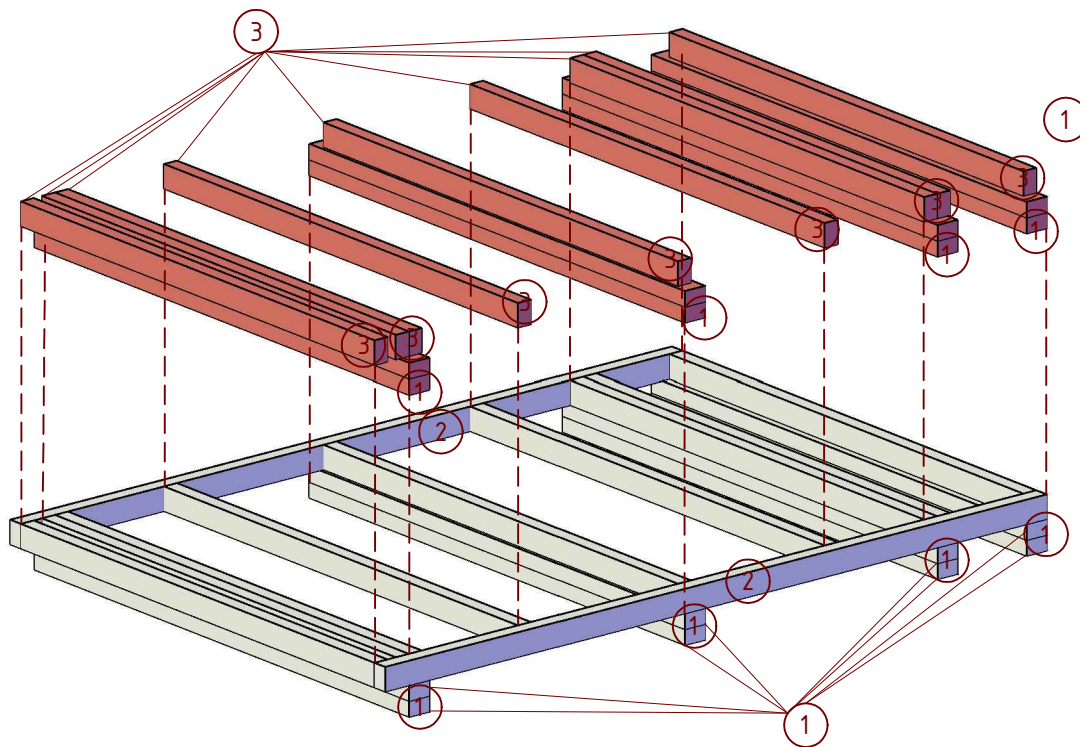

Camping pod

No.		Detail	Pcs	Dimension (x, y, z) mm
1			8	70x510x45
2			2	70x2300x45
3			8	70x1600x45
4			9	70x1510x45
5			45	110x2300x38
6			1	60x2300x38
7			11	145x1762x28
8			11	145x400x28
9			11	145x62x28
10			4	110x1485x38
11			4	110x584x38
12			2	120x1600x18
13			2	10x57x5
14			2	10x1600x5
15			2	10x1752x5
16			2	10x1638x5
17			2	10x395x5
A8			—	
A9			2	
A10			1	

No.		Detail	Pcs	Dimension (x, y, z) mm	
A			1	1640x1612x38	
A1			1	1640x1612x38	
A2			1	500x500x36	
A3			90	5x100x5	
A4			20	6x80x6	
A5			100	4x60x4	
A6			35	4x70x4	

1. Camping pod

1.

2.

2. Camping pod

1.

2.