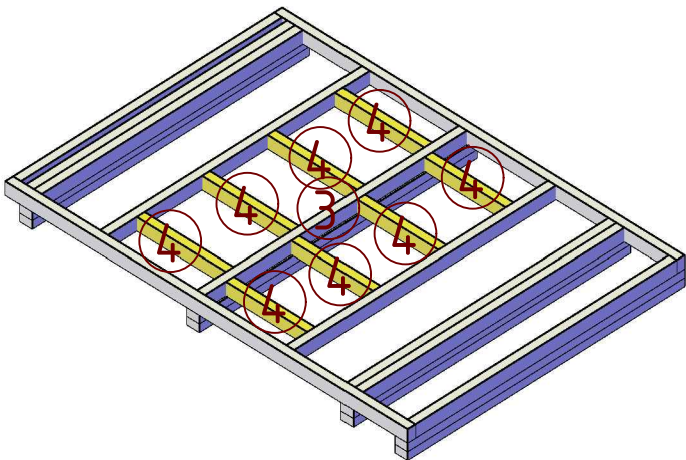

Camping pod

No.		Detail	Pcs	Dimension (x, y, z) mm
1			8	70x510x45
2			2	70x2300x45
3			8	70x1600x45
4			9	70x1510x45
5			45	110x2300x38
6			1	60x2300x38
7			11	145x1762x28
8			11	145x400x28
9			11	145x62x28
10			4	110x1485x38
11			4	110x584x38
12			2	120x1600x18
13			2	10x57x5
14			2	10x1600x5
15			2	10x1752x5
16			2	10x1638x5
17			2	10x395x5
A8			—	
A9			2	
A10			1	

No.		Detail	Pcs	Dimension (x, y, z) mm	
A			1	1640x1612x38	
A1			1	1640x1612x38	
A2			1	500x500x36	
A3			90	5x100x5	
A4			20	6x80x6	
A5			100	4x60x4	
A6			35	4x70x4	

1. Camping pod

1.

2.

2. Camping pod

1.

2.