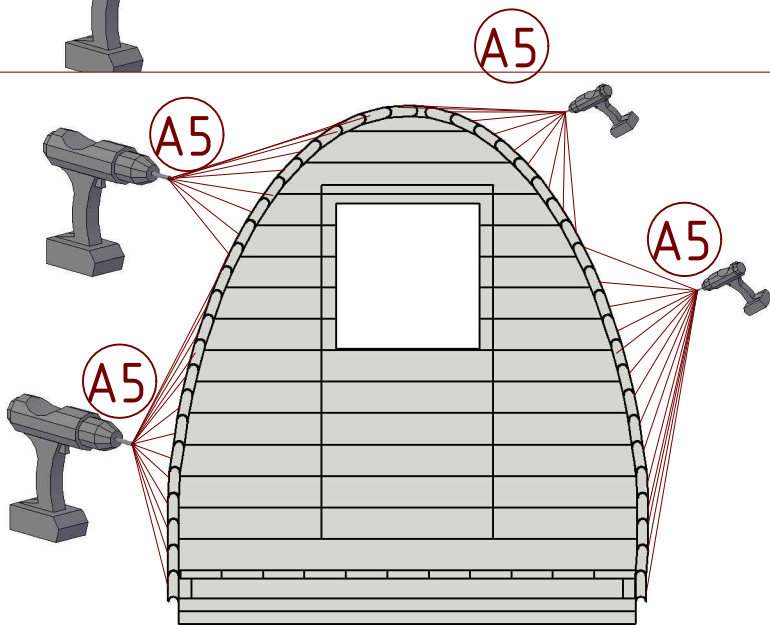

Camping pod

No.		Detail	Pcs	Dimension (x, y, z) mm
1			8	70x510x45
2			2	70x2300x45
3			8	70x1600x45
4			9	70x1510x45
5			45	110x2300x38
6			1	60x2300x38
7			11	145x1762x28
8			11	145x400x28
9			11	145x62x28
10			4	110x1485x38
11			4	110x584x38
12			2	120x1600x18
13			2	10x57x5
14			2	10x1600x5
15			2	10x1752x5
16			2	10x1638x5
17			2	10x395x5
A8			—	
A9			2	
A10			1	

No.		Detail	Pcs	Dimension (x, y, z) mm	
A			1	1640x1612x38	
A1			1	1640x1612x38	
A2			1	500x500x36	
A3			90	5x100x5	
A4			20	6x80x6	
A5			100	4x60x4	
A6			35	4x70x4	

1. Camping pod

1.

2.

2. Camping pod

1.

2.

3. Camping pod

4. Camping pod

5. Camping pod

6. Camping pod

7. Camping pod

8 Camping pod