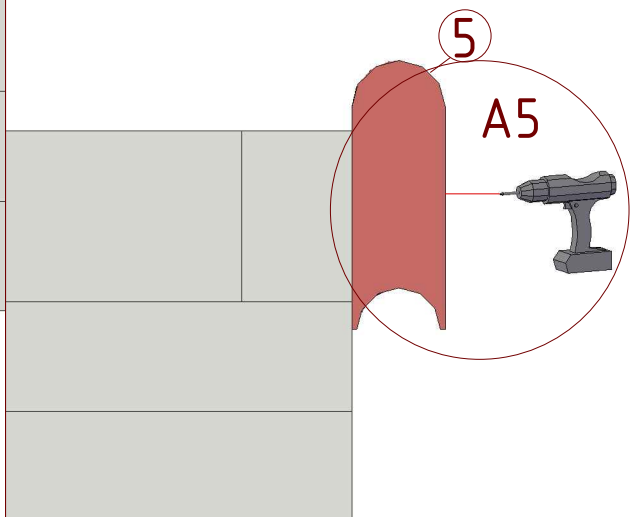

3. Camping pod