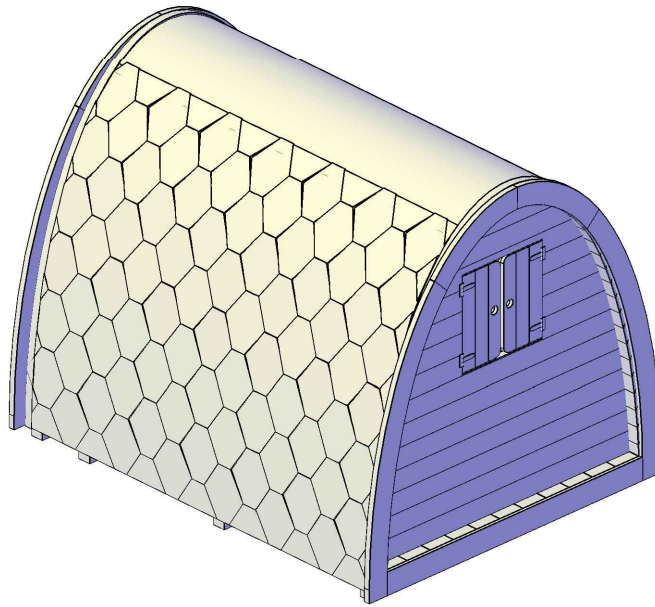

Camping pod

No.		Detail	Pcs	Dimension (x, y, z) mm
1			8	70x510x45
2			2	70x2300x45
3			8	70x1600x45
4			9	70x1510x45
5			45	110x2300x38
6			1	60x2300x38
7			11	145x1762x28
8			11	145x400x28
9			11	145x62x28
10			4	110x1485x38
11			4	110x584x38
12			2	120x1600x18
13			2	10x57x5
14			2	10x1600x5
15			2	10x1752x5
16			2	10x1638x5
17			2	10x395x5
A8			—	
A9			2	
A10			1	

3. Camping pod

4. Camping pod

5. Camping pod

6. Camping pod

7. Camping pod

8 Camping pod