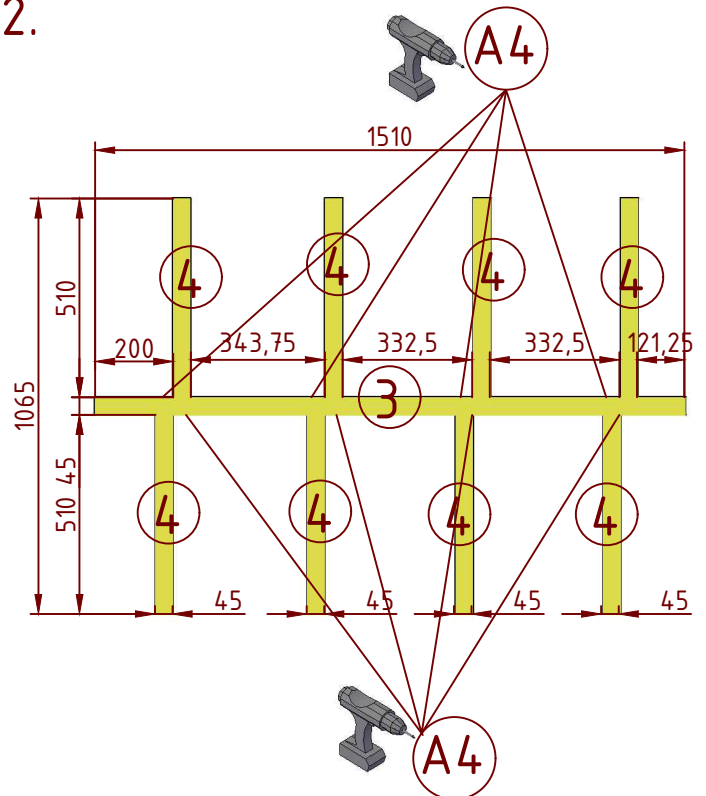

Camping pod

No.		Detail	Pcs	Dimension (x, y, z) mm
1			8	70x510x45
2			2	70x2300x45
3			8	70x1600x45
4			9	70x1510x45
5			45	110x2300x38
6			1	60x2300x38
7			11	145x1762x28
8			11	145x400x28
9			11	145x62x28
10			4	110x1485x38
11			4	110x584x38
12			2	120x1600x18
13			2	10x57x5
14			2	10x1600x5
15			2	10x1752x5
16			2	10x1638x5
17			2	10x395x5
A8			—	
A9			2	
A10			1	

No.		Detail	Pcs	Dimension (x, y, z) mm	
A			1	1640x1612x38	
A1			1	1640x1612x38	
A2			1	500x500x36	
A3			90	5x100x5	
A4			20	6x80x6	
A5			100	4x60x4	
A6			35	4x70x4	

1. Camping pod

1.

2.

2. Camping pod

1.

2.

3. Camping pod

4. Camping pod

5. Camping pod

6. Camping pod

7. Camping pod

8 Camping pod