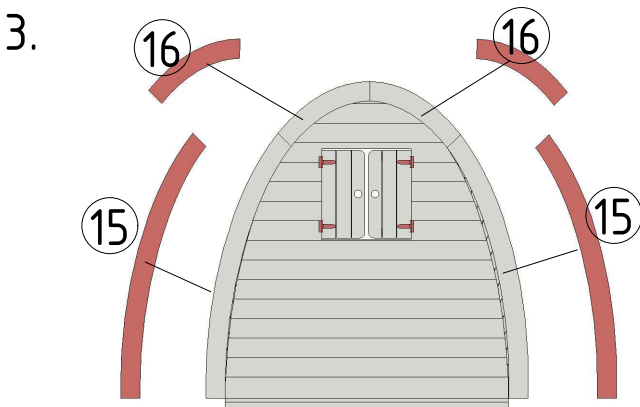

Camping pod

No.		Detail	Pcs	Dimension (x, y, z) mm
1			8	70x510x45
2			2	70x2300x45
3			8	70x1600x45
4			9	70x1510x45
5			45	110x2300x38
6			1	60x2300x38
7			11	145x1762x28
8			11	145x400x28
9			11	145x62x28
10			4	110x1485x38
11			4	110x584x38
12			2	120x1600x18
13			2	10x57x5
14			2	10x1600x5
15			2	10x1752x5
16			2	10x1638x5
17			2	10x395x5
A8			—	
A9			2	
A10			1	

No.		Detail	Pcs	Dimension (x, y, z) mm	
A			1	1640x1612x38	
A1			1	1640x1612x38	
A2			1	500x500x36	
A3			90	5x100x5	
A4			20	6x80x6	
A5			100	4x60x4	
A6			35	4x70x4	

1. Camping pod

1.

2.

2. Camping pod

1.

2.

3. Camping pod

4. Camping pod

5. Camping pod

6. Camping pod

7. Camping pod

8 Camping pod