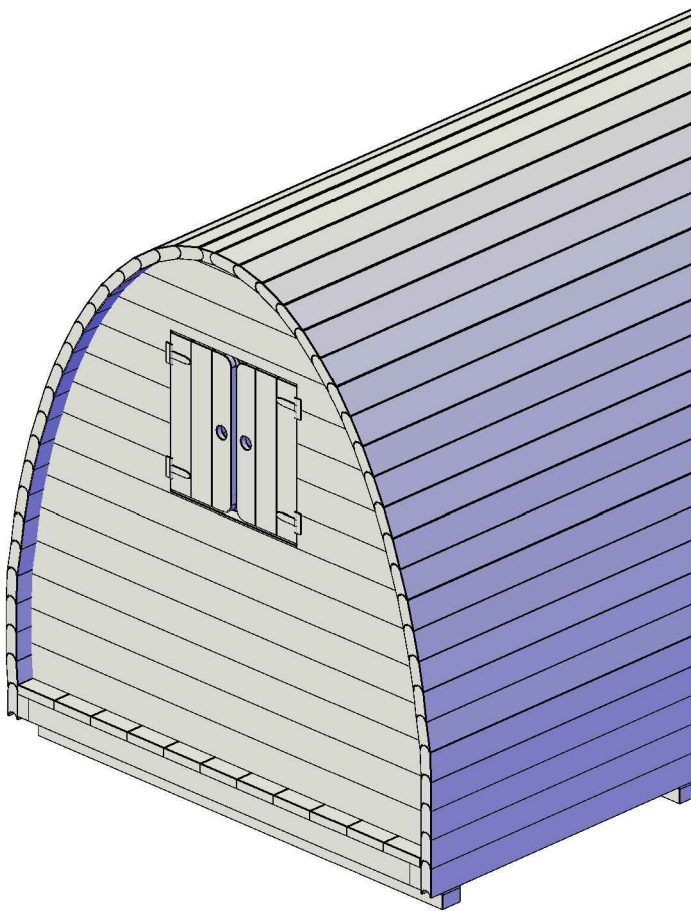

Camping pod

No.		Detail	Pcs	Dimension (x, y, z) mm
1			8	70x510x45
2			2	70x2300x45
3			8	70x1600x45
4			9	70x1510x45
5			45	110x2300x38
6			1	60x2300x38
7			11	145x1762x28
8			11	145x400x28
9			11	145x62x28
10			4	110x1485x38
11			4	110x584x38
12			2	120x1600x18
13			2	10x57x5
14			2	10x1600x5
15			2	10x1752x5
16			2	10x1638x5
17			2	10x395x5
A8			—	
A9			2	
A10			1	

3. Camping pod

4. Camping pod

5. Camping pod

6. Camping pod

7. Camping pod

8 Camping pod