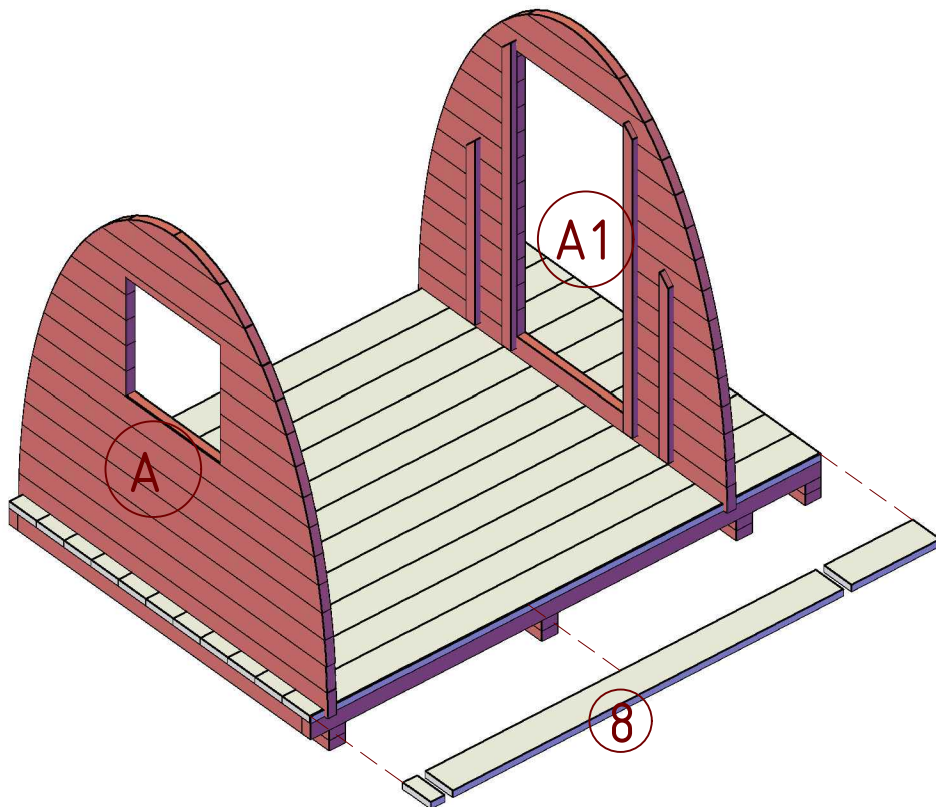

4. Camping pod