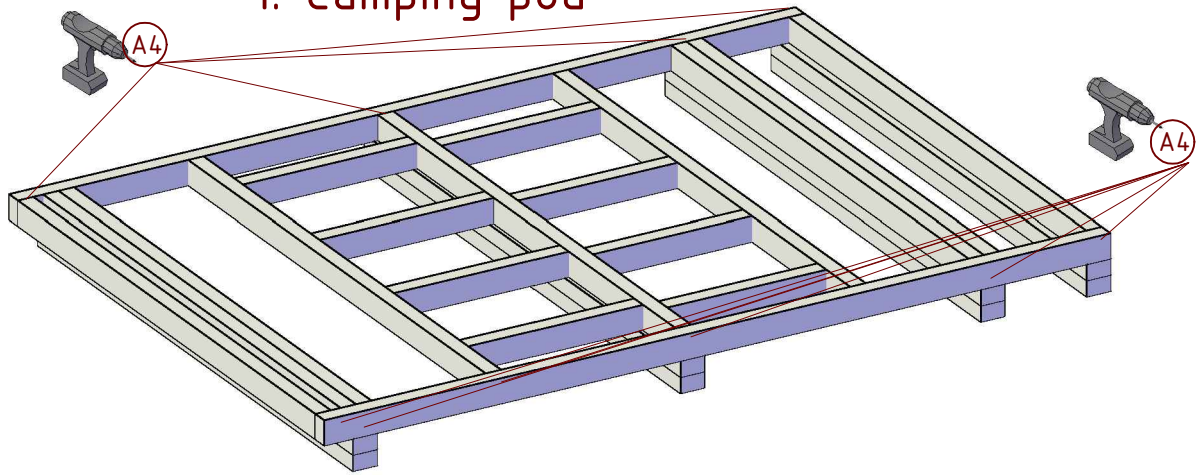

Camping pod

No.		Detail	Pcs	Dimension (x, y, z) mm
1			8	70x510x45
2			2	70x2300x45
3			8	70x1600x45
4			9	70x1510x45
5			45	110x2300x38
6			1	60x2300x38
7			11	145x1762x28
8			11	145x400x28
9			11	145x62x28
10			4	110x1485x38
11			4	110x584x38
12			2	120x1600x18
13			2	10x57x5
14			2	10x1600x5
15			2	10x1752x5
16			2	10x1638x5
17			2	10x395x5
A8			—	
A9			2	
A10			1	

No.		Detail	Pcs	Dimension (x, y, z) mm	
A			1	1640x1612x38	
A1			1	1640x1612x38	
A2			1	500x500x36	
A3			90	5x100x5	
A4			20	6x80x6	
A5			100	4x60x4	
A6			35	4x70x4	

1. Camping pod

1.

2.

2. Camping pod

1.

2.