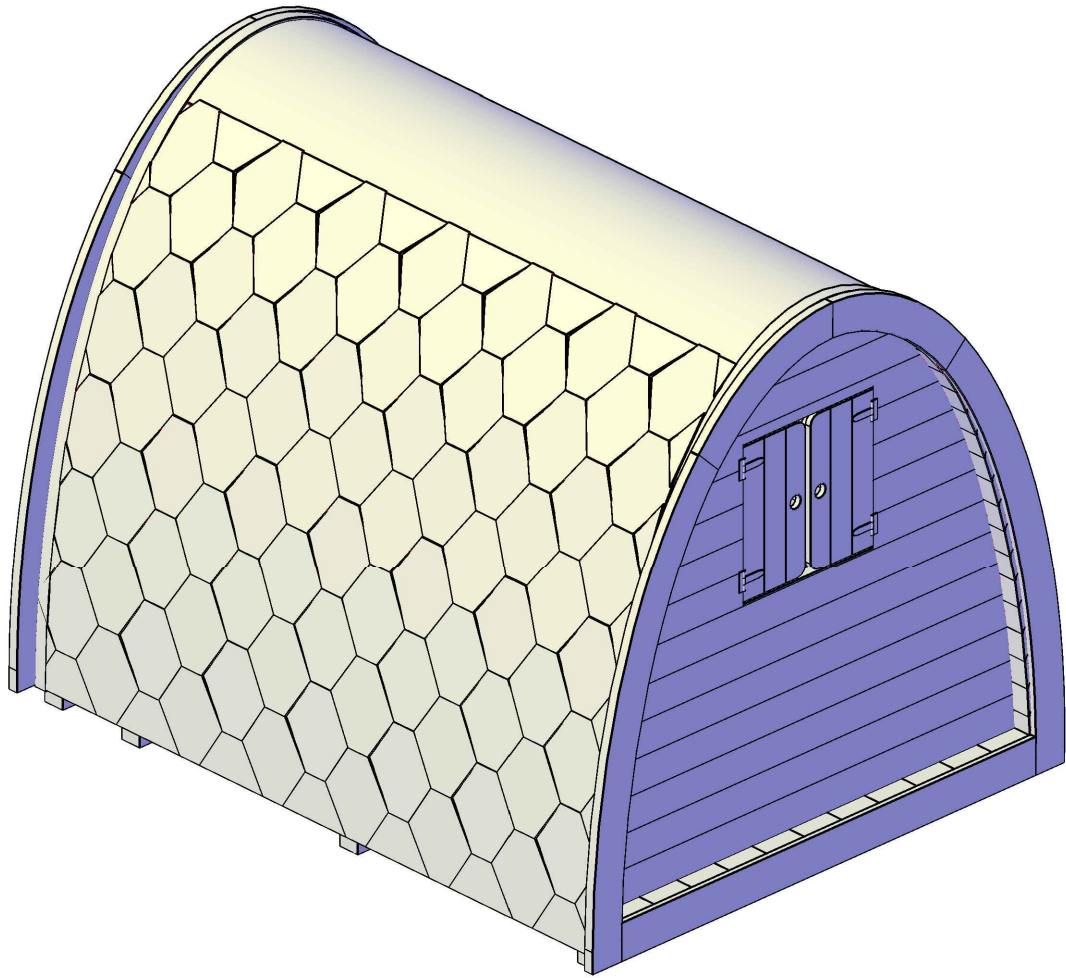

Camping pod

No.		Detail	Pcs	Dimension (x, y, z) mm
1			8	70x510x45
2			2	70x2300x45
3			8	70x1600x45
4			9	70x1510x45
5			45	110x2300x38
6			1	60x2300x38
7			11	145x1762x28
8			11	145x400x28
9			11	145x62x28
10			4	110x1485x38
11			4	110x584x38
12			2	120x1600x18
13			2	10x57x5
14			2	10x1600x5
15			2	10x1752x5
16			2	10x1638x5
17			2	10x395x5
A8			—	
A9			2	
A10			1	

No.		Detail	Pcs	Dimension (x, y, z) mm	
A			1	1640x1612x38	
A1			1	1640x1612x38	
A2			1	500x500x36	
A3			90	5x100x5	
A4			20	6x80x6	
A5			100	4x60x4	
A6			35	4x70x4	

1. Camping pod

1.

2.

2. Camping pod

1.

2.