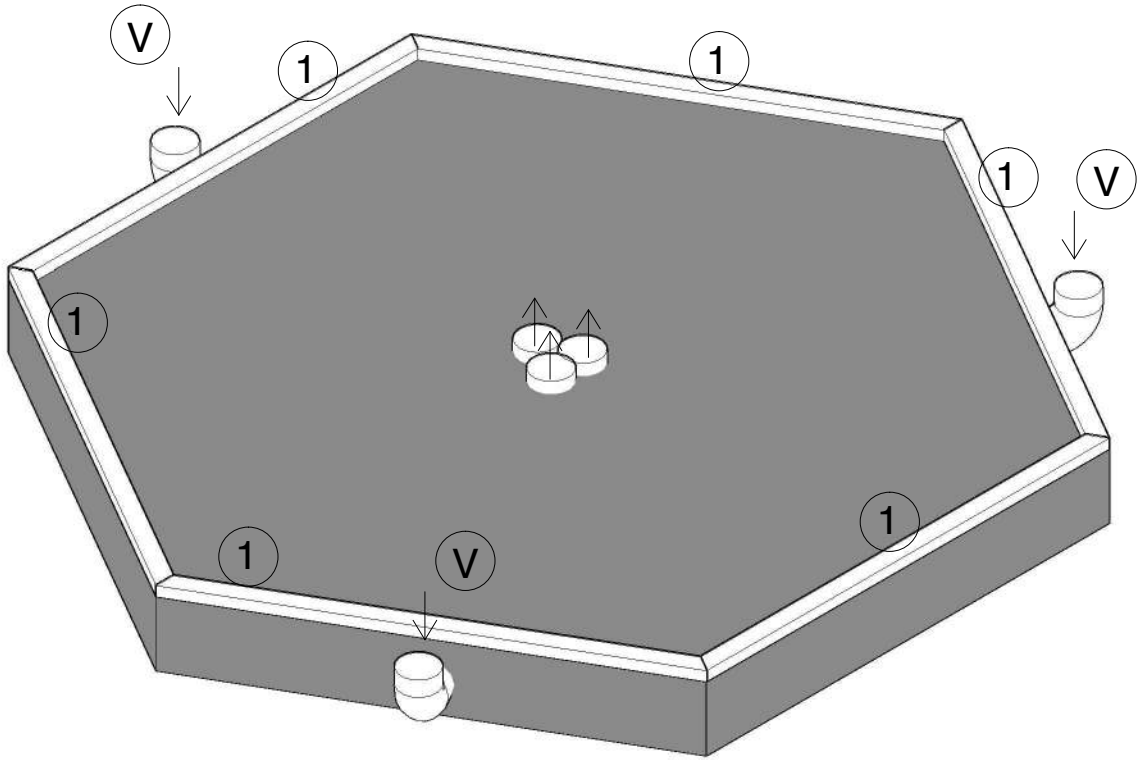

Grill cabin 9.2

Grill cabin 9.2

1. GRILL CABIN- 9.2

No.		Detail	Pcs	Dimension (x, y, z) mm	
1			6	70 x 1880 x 45	
2			1	1155 x 1880 x 45	
3			1	1155 x 1880 x 45	
4			2	1155 x 1880 x 45	
5			2	1155 x 1880 x 45	
6			6	1155 x 195 x 18	
6.1			1	1155 x 120 x 18	
6.2			1	1155 x 120 x 18	
7			5	195 x 2053 x 45	
8			2	195 x 602 x 45	
9			6	70 x 240 x 45	
10			5	200 x 2135 x 18	
11			2	200 x 570 x 18	
12			1	2330 x 2031 x 70	
13			5	2330 x 2031 x 70	
14			6	70 x 780 x 18	
15			6	70 x 2280 x 18	

2. GRILL CABIN- 9.2

No.	x/z y	Detail	Pcs	Dimension (x, y, z) mm	
16			1	1500 x 780 x 65	
17			2	195 x 1500 x 45	
18			1	610 x 850 x 63	
19			1	480 x 820 x 63	
20			1	480 x 820 x 45	
21			2	345 x 325 x 18	
22			1	850 x 1080 x 57	
23			1	850 x 1080 x 57	
24			2	820 x 90 x 18	
25			2	70 x 1570 x 18	
26			1	95 x 736 x 18	
26.1			1	95 x 850 x 18	
27			2	70 x 530 x 18	
28			6	95 x 1833 x 18	
29			3 + 1	1767 x 1782 x 45 763 x 881 x 45	
30			15	310 x 290 x 115	
31			2	70 x 2242 x 45	9.2 SKS 1
32			2	70 x 1833 x 45	9.2 SKS 2
33			1	70 x 1400 x 45	9.2 SKS 3
34			3	195 x 1830 x 45	9.2 SL 2