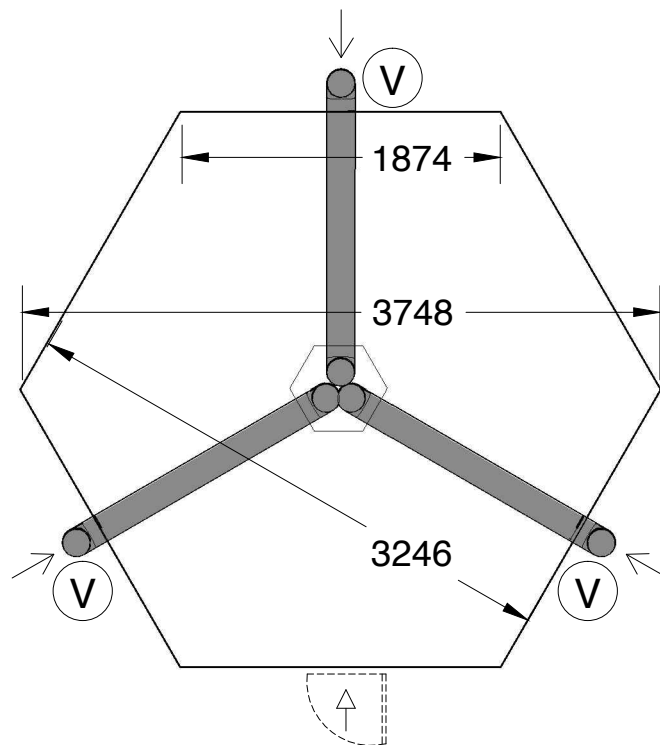

Grill cabin 9.2

Grill cabin 9.2

1. GRILL CABIN- 9.2

No.		Detail	Pcs	Dimension (x, y, z) mm	
1			6	70 x 1880 x 45	
2			1	1155 x 1880 x 45	
3			1	1155 x 1880 x 45	
4			2	1155 x 1880 x 45	
5			2	1155 x 1880 x 45	
6			6	1155 x 195 x 18	
6.1			1	1155 x 120 x 18	
6.2			1	1155 x 120 x 18	
7			5	195 x 2053 x 45	
8			2	195 x 602 x 45	
9			6	70 x 240 x 45	
10			5	200 x 2135 x 18	
11			2	200 x 570 x 18	
12			1	2330 x 2031 x 70	
13			5	2330 x 2031 x 70	
14			6	70 x 780 x 18	
15			6	70 x 2280 x 18	

2. GRILL CABIN- 9.2

No.	x/z y	Detail	Pcs	Dimension (x, y, z) mm	
16			1	1500 x 780 x 65	
17			2	195 x 1500 x 45	
18			1	610 x 850 x 63	
19			1	480 x 820 x 63	
20			1	480 x 820 x 45	
21			2	345 x 325 x 18	
22			1	850 x 1080 x 57	
23			1	850 x 1080 x 57	
24			2	820 x 90 x 18	
25			2	70 x 1570 x 18	
26			1	95 x 736 x 18	
26.1			1	95 x 850 x 18	
27			2	70 x 530 x 18	
28			6	95 x 1833 x 18	
29			3 + 1	1767 x 1782 x 45 763 x 881 x 45	
30			15	310 x 290 x 115	
31			2	70 x 2242 x 45	9.2 SKS 1
32			2	70 x 1833 x 45	9.2 SKS 2
33			1	70 x 1400 x 45	9.2 SKS 3
34			3	195 x 1830 x 45	9.2 SL 2

3. GRILL CABIN- 9.2

No.	$x \begin{matrix} z \\ y \end{matrix}$	Detail	Pcs	Dimension (x, y, z) mm	
35			3	195 x 1600 x 45	9.2 SL 3
36			2	195 x 1600 x 45	9.2 ASL 1
37			4	330 x 45 x 70	
38			4	195 x 1950 x 45	9.2 SL 1
39			3	390 x 1828 x 50	
40			2	390 x 2053 x 50	
41			1	722 x 1000 x 55	
42			1	900 x 378 x 329	
42.1			3	215 x 44 x 1	
42.2			1	130 x 655 x 570	
43			1	140 x 570 x 495	
44			1	900 x 360 x 312	
45			1	422 x 1020 x 883	
46.1			1	608 x 680 x 588	
46.2			1	50 x 325 x 2	
46.3			6	225 x 700 x 18	
46.4			10	—————	
46.5			6	19 x 69 x 30	
46.6			6	15 x 215x 23	
46.7		 	1	675 x 780 x 180	
46.8			1	190 x 240 x 49	