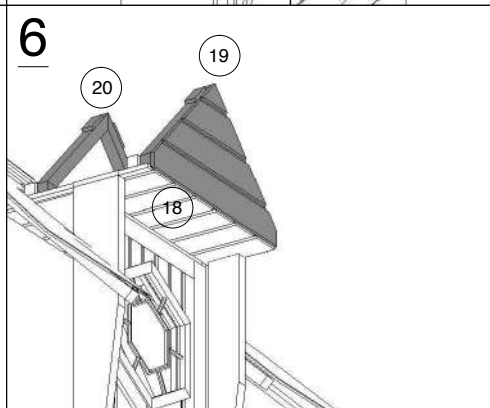

8. Grill cabin 9.2