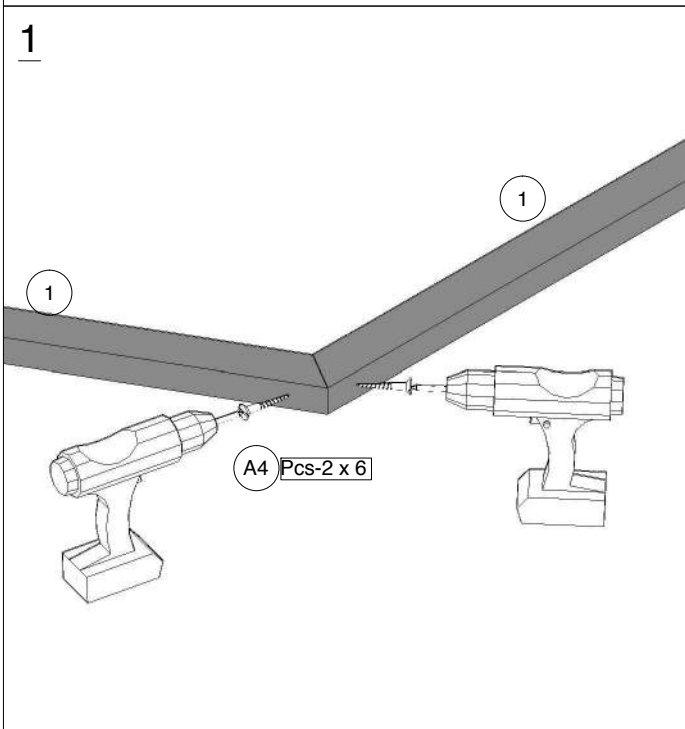

1. Grill cabin 9.2