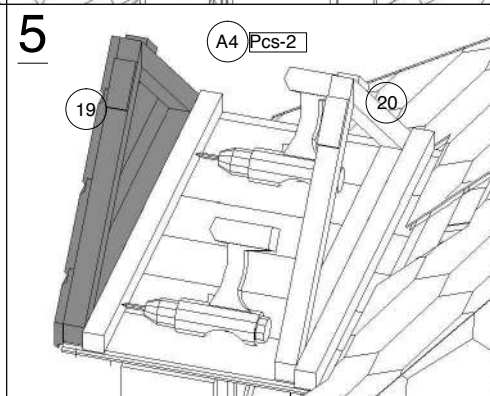

8. Grill cabin 9.2