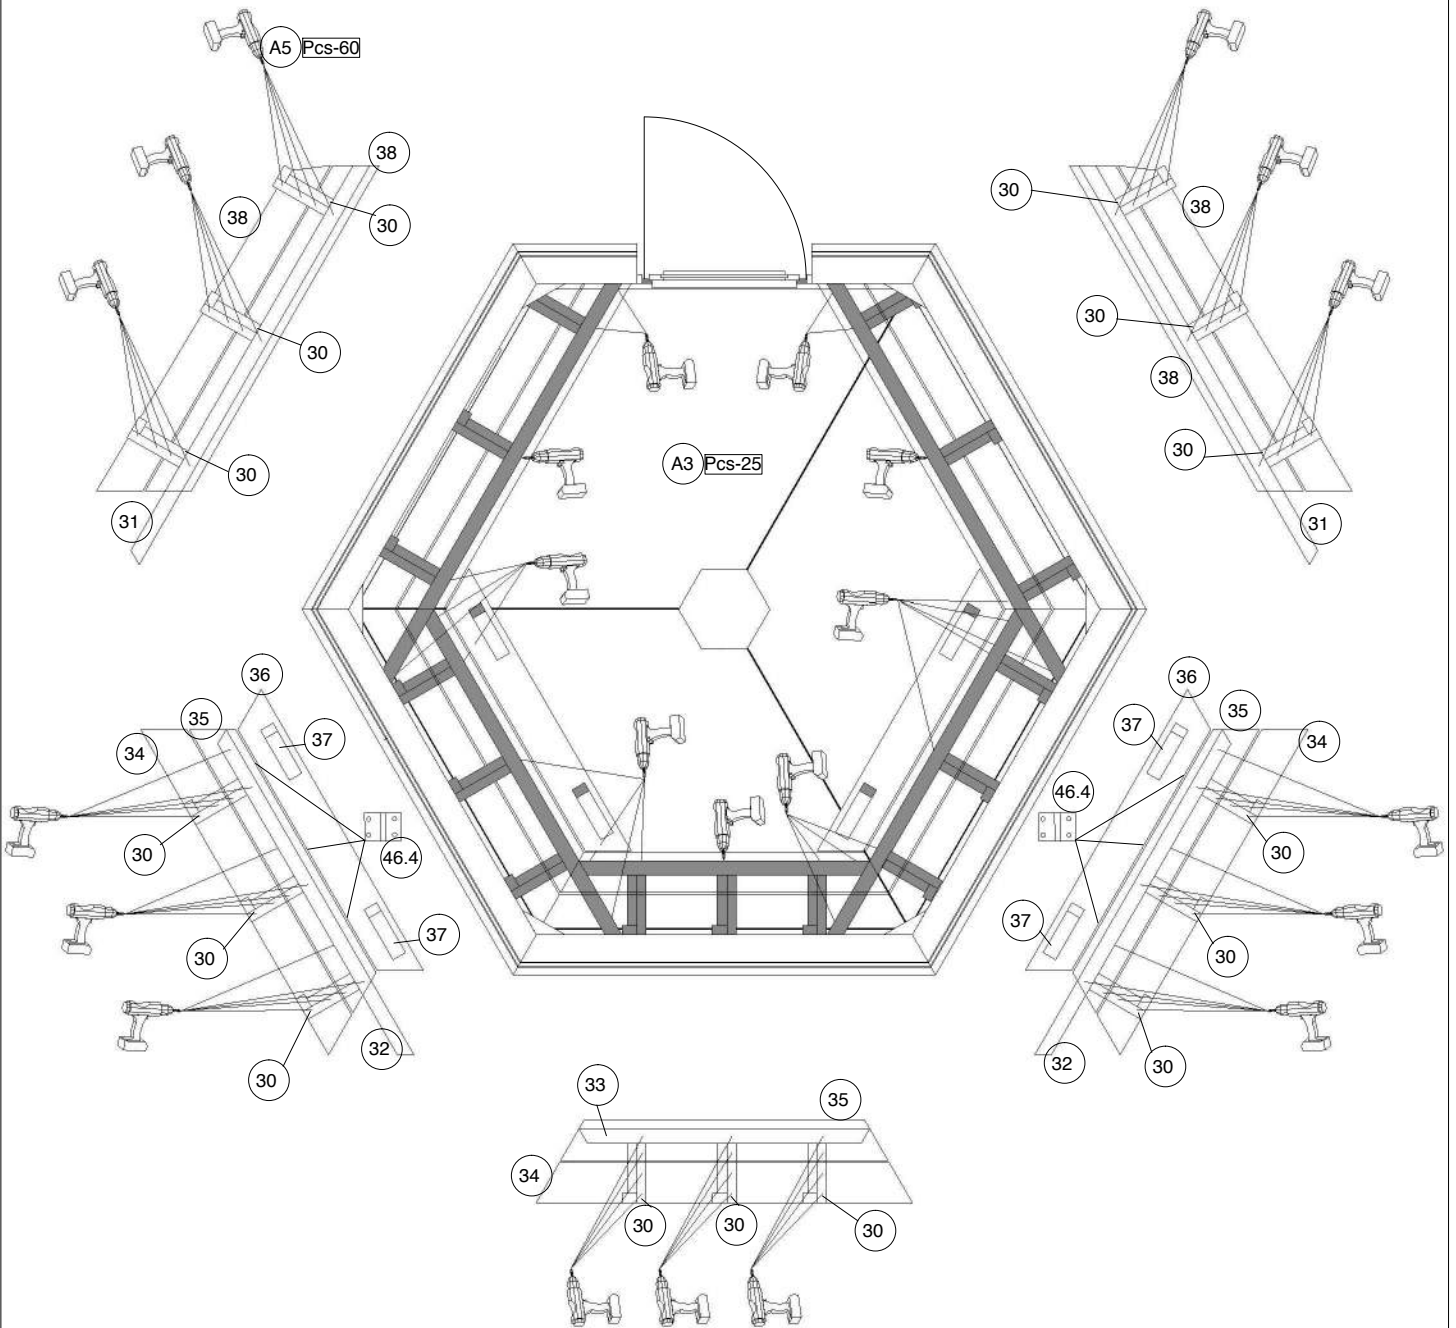

Grill cabin 9.2

Grill cabin 9.2

1. GRILL CABIN- 9.2

No.		Detail	Pcs	Dimension (x, y, z) mm	
1			6	70 x 1880 x 45	
2			1	1155 x 1880 x 45	
3			1	1155 x 1880 x 45	
4			2	1155 x 1880 x 45	
5			2	1155 x 1880 x 45	
6			6	1155 x 195 x 18	
6.1			1	1155 x 120 x 18	
6.2			1	1155 x 120 x 18	
7			5	195 x 2053 x 45	
8			2	195 x 602 x 45	
9			6	70 x 240 x 45	
10			5	200 x 2135 x 18	
11			2	200 x 570 x 18	
12			1	2330 x 2031 x 70	
13			5	2330 x 2031 x 70	
14			6	70 x 780 x 18	
15			6	70 x 2280 x 18	

6. Grill cabin 9.2

7. Grill cabin 9.2

8. Grill cabin 9.2

9. Grill cabin 9.2

10. Grill cabin 9.2

11. Grill cabin 9.2

12. Grill cabin 9.2

13. Grill cabin 9.2