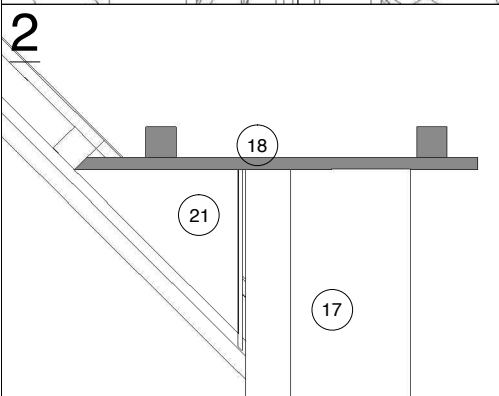

8. Grill cabin 9.2