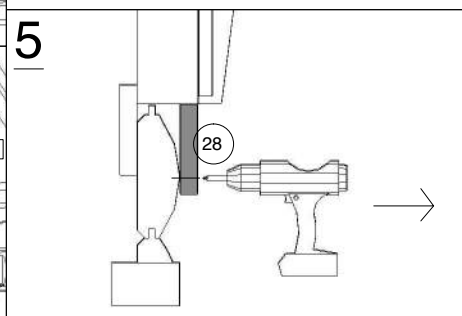

6. Grill cabin 6.9