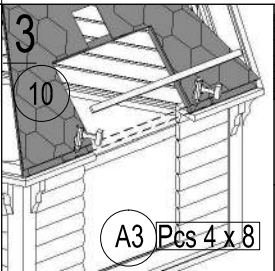

5. Grill cabin 6.9