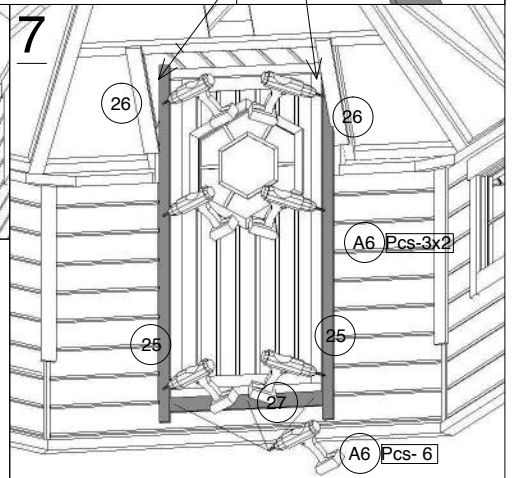

6. Grill cabin 6.9