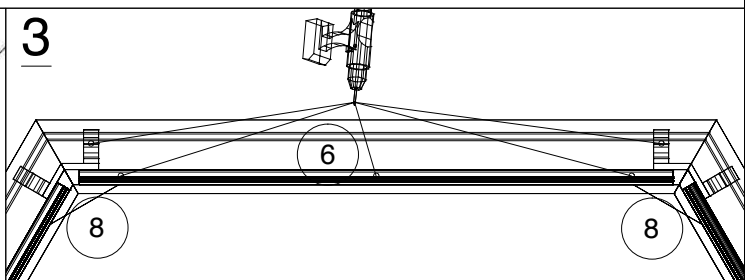

4. Grill cabin 6.9