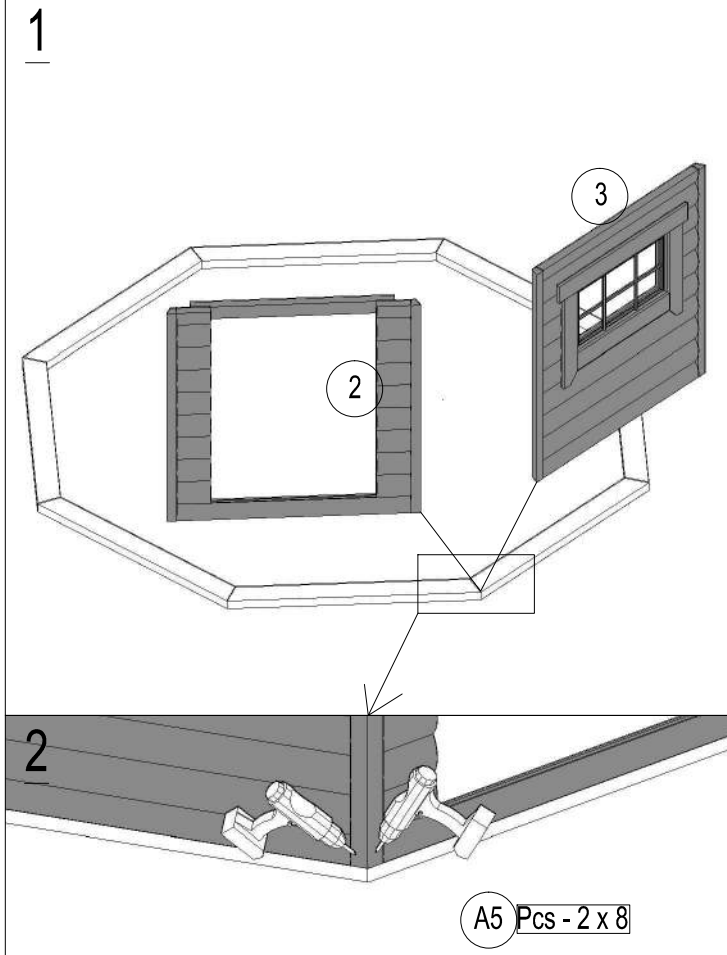

2. Grill cabin 6.9