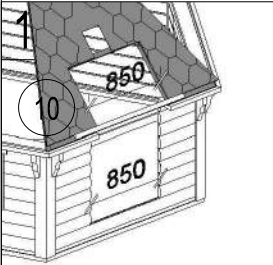

5. Grill cabin 6.9