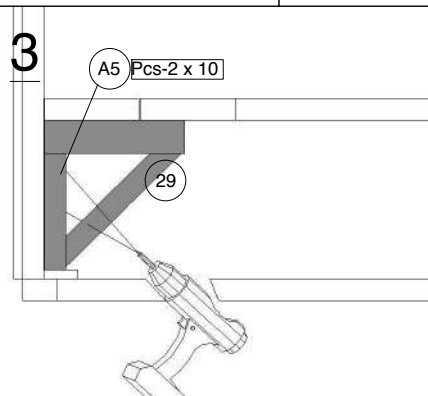

9. Grill cabin 6.9