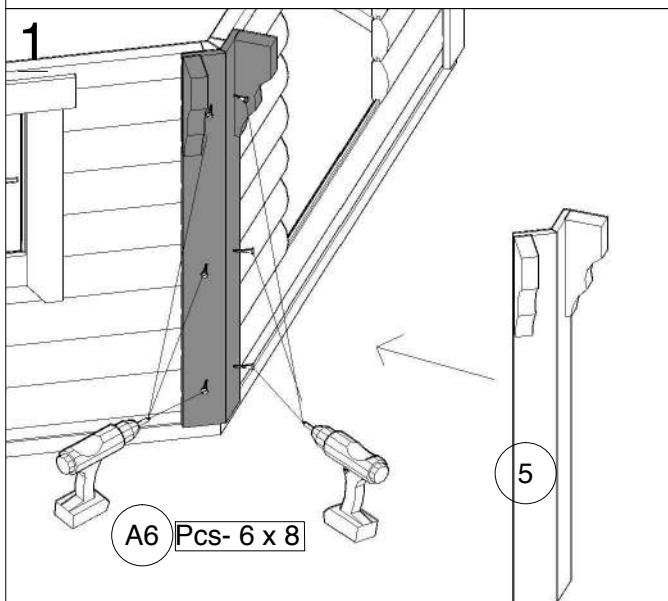

3. Grill cabin 6.9