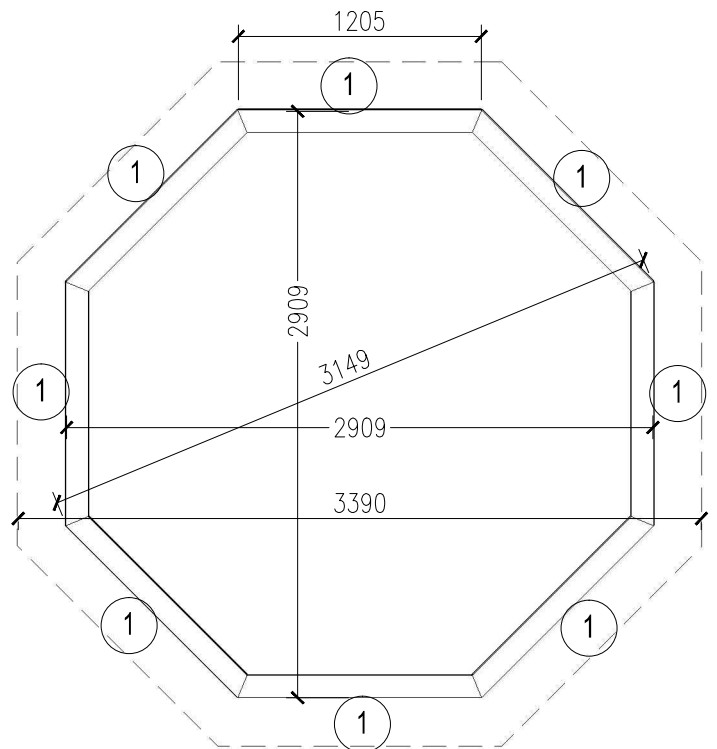

A4 Pcs-2 x 8

2