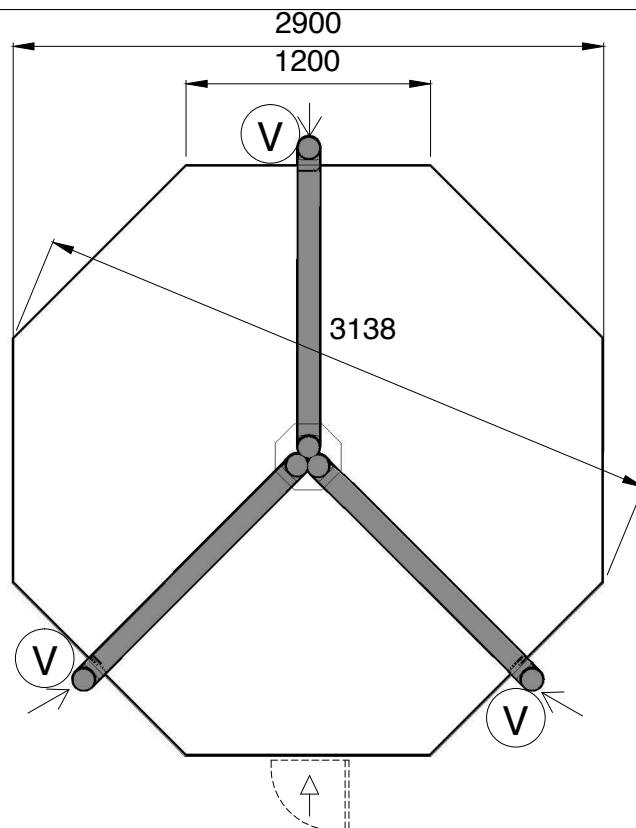

# Grill cabin 6.9

**1. GRILL CABIN- 6.9**

No.	x y z	Detail	Pcs	Dimension ( x, y, z ) mm
1			6	70 x 1205 x 45
2			1	1205 x 1205 x 45
3			4	1205 x 1205 x 45
4			3	1205 x 1205 x 45
5			8	1205 x 195 x 16
6			7	195 x 1667 x 45
7			2	195 x 250 x 45
8			8	70 x 335 x 45
9			7	2390 x 1343 x 70
10			1	2390 x 1343 x 70
11			7	200 x 1387 x 18
11.1			2	200 x 275 x 18
12			8	70 x 2140 x 18
13			8	70 x 830 x 18
13.1			8	70 x 1190 x 18

2. GRILL CABIN- 6.9

No.	 Detail	Pcs	Dimension ( x, y, z ) mm	
14		8	1335 x 1105 x 46	
15		8	70 x 1167 x 18	
16		1	1500 x 780 x 65	
17		2	190 x 1500 x 45	
18		1	430 x 845 x 63	
19		1	493 x 820 x 63	
20		1	493 x 820 x 45	
21		2	160 x 120 x 18	
22		1	850 x 710 x 57	
23		1	850 x 710 x 57	
24		2	820 x 90 x 18	
25		2	70 x 1575 x 18	
26		1	70 x 782 x 18	
27		1	95 x 760 x 18	
28		1	95 x 850 x 18	
29		10	310 x 290 x 115	
30		2	195 x 1482 x 45	6.9 SL 2
31		2	195 x 1362 x 45	6.9 SL 1
32		4	195 x 998 x 45	6.9 SL 4
33		4	195 x 1168 x 45	6.9 SL 3