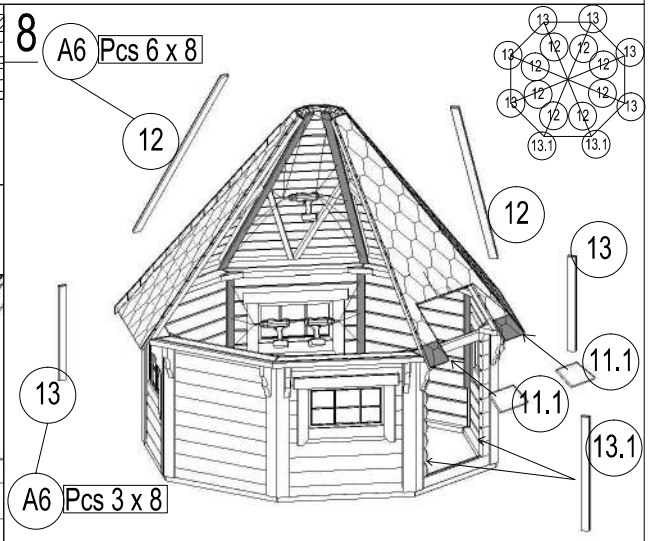

5. Grill cabin 6.9