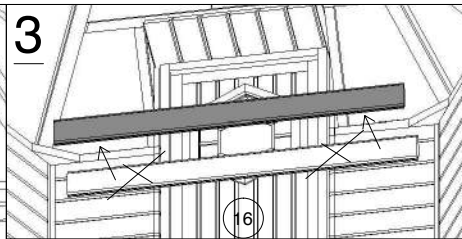

6. Grill cabin 6.9