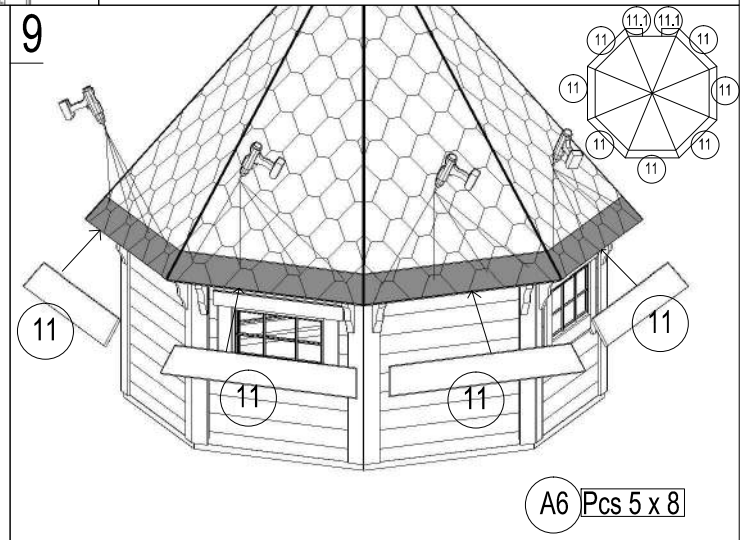

5. Grill cabin 6.9