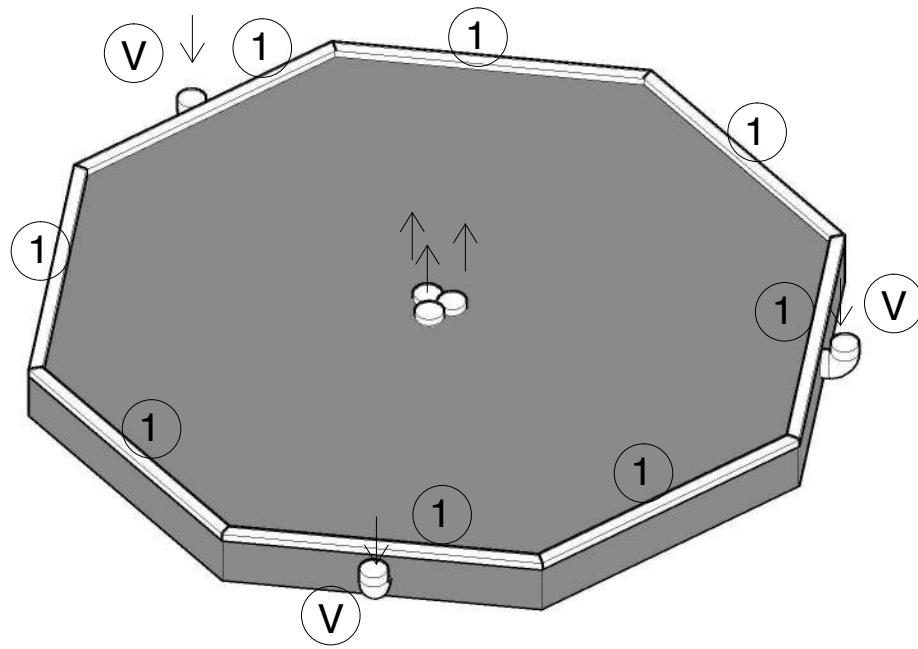

# Grill cabin 6.9

**1. GRILL CABIN- 6.9**

No.	x y z	Detail	Pcs	Dimension ( x, y, z ) mm
1			6	70 x 1205 x 45
2			1	1205 x 1205 x 45
3			4	1205 x 1205 x 45
4			3	1205 x 1205 x 45
5			8	1205 x 195 x 16
6			7	195 x 1667 x 45
7			2	195 x 250 x 45
8			8	70 x 335 x 45
9			7	2390 x 1343 x 70
10			1	2390 x 1343 x 70
11			7	200 x 1387 x 18
11.1			2	200 x 275 x 18
12			8	70 x 2140 x 18
13			8	70 x 830 x 18
13.1			8	70 x 1190 x 18