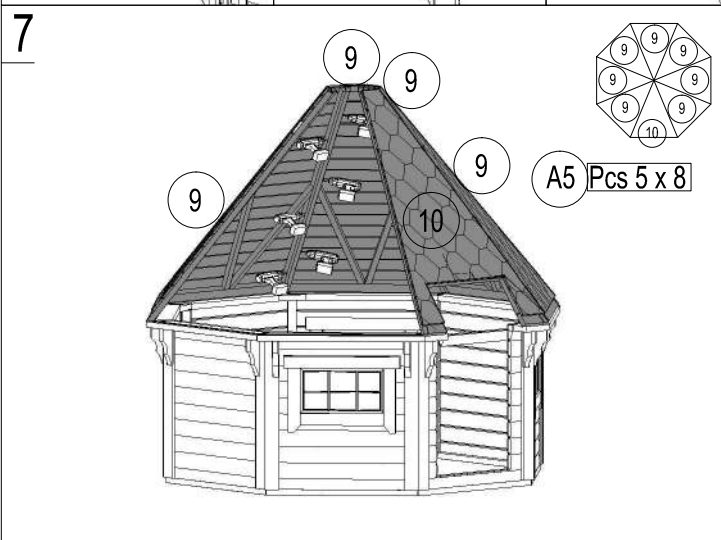

5. Grill cabin 6.9