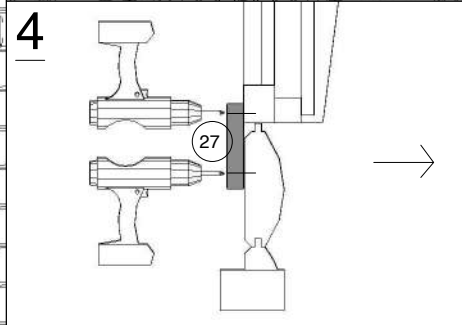

6. Grill cabin 6.9