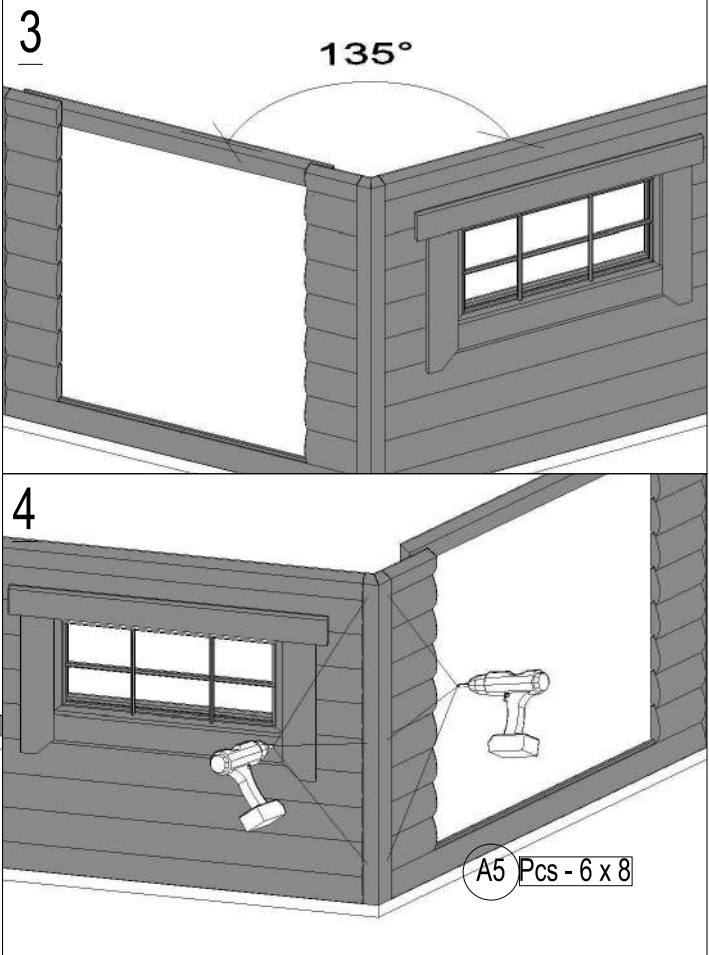

2. Grill cabin 6.9