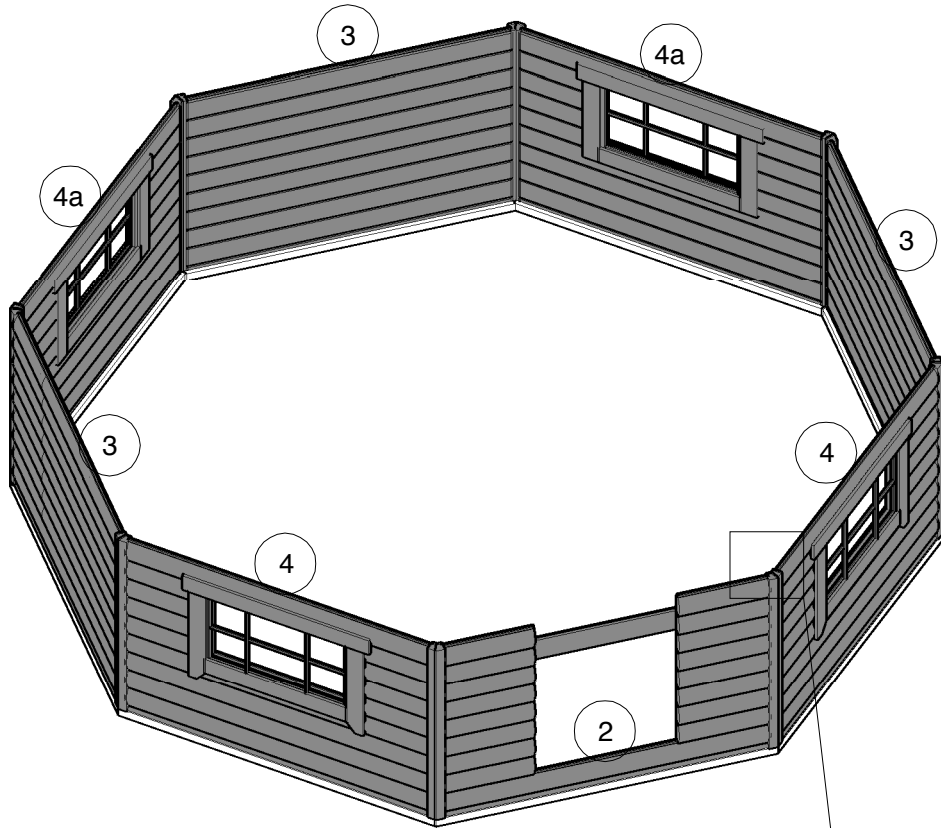

2. Grill cabin 25