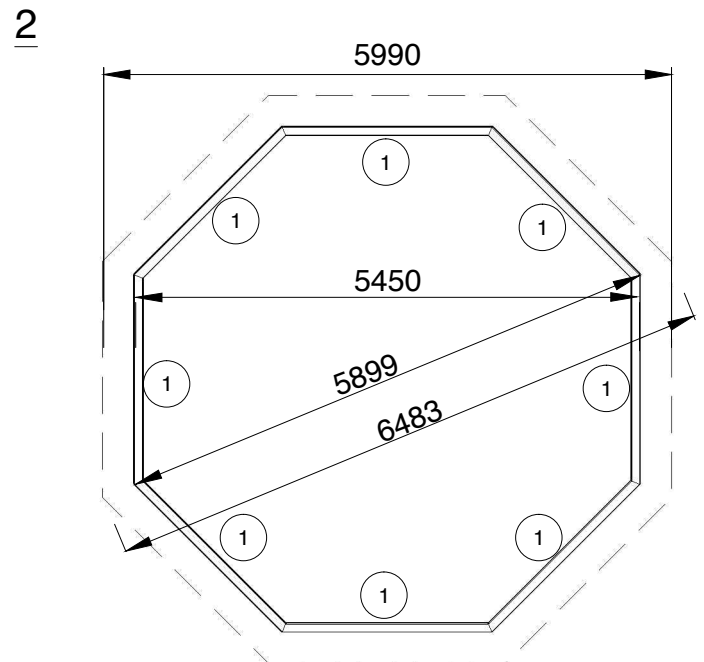

1. Grill cabin 25