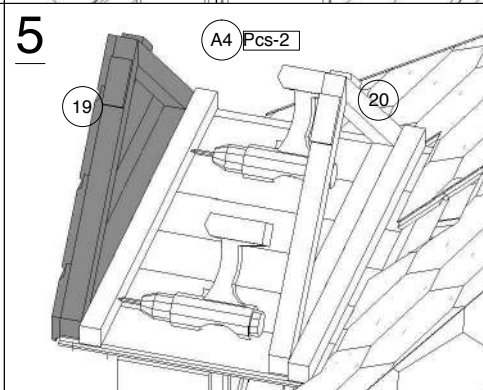

4. GRILL CABIN- 25

No.		Detail	Pcs	Dimension (x, y, z) mm	
A0			44	317 x 1000 x 3	
A1			2	100 x 1100 x 3	
A2			200	335 x 250 x 3	
A3			130	5 x 100	
A4			20	6 x 80	
A5			230	4 x 70	
A6			230	3.5 x 45	
A7			40	3 x 30	
A8			20	3 x 16	
A9			42	4.2 x 13	
A10			1p	2.5 x 20	
A11			4	2 x 50	
A12			4	4 x 53	
A13			1	315 x 640 x 25	
A14			3	195 x 595 x 25	
A15			4	12 x 2250	
A16			4	_____	
A17			2	_____	
A18			1	_____	

A6 Pcs 5 x 8

6. Grill cabin 25

1

2

3

4

7. Grill cabin 25

8. Grill cabin 25