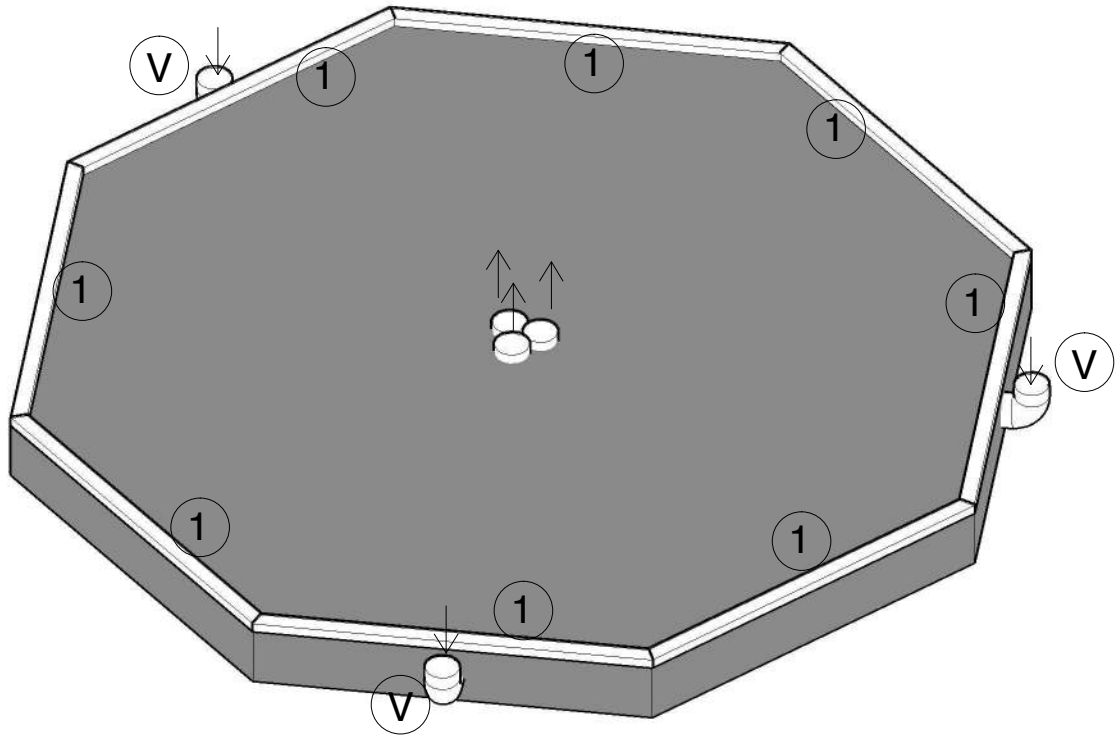

Grill cabin 25

Grill cabin 25

1. GRILL CABIN- 25

No.		Detail	Pcs	Dimension (x, y, z) mm	
1			8	70 x 2257 x 45	
2			1	1155 x 2257 x 45	
3			3	1155 x 2257 x 45	
4			2	1155 x 2257 x 45	
4a			2	1155 x 2257 x 45	
5			8	1155 x 195 x 18	
5.1			1	1155 x 120 x 18	
5.2			1	1155 x 120 x 18	
6			7	195 x 2377 x 45	
7			2	195 x 788 x 45	
8			8	70 x 240 x 45	
9			7	4095 x 2367 x 70	
10			1	4095 x 2367 x 70	
11			7	200 x 2469 x 18	
11.1			2	200 x 812 x 18	
12			8	70 x 4245 x 18	
13			8	70 x 780 x 18	

2. GRILL CABIN- 25

No.	 Detail	Pcs	Dimension (x, y, z) mm	
14		8	2650 x 2199 x 45	
15		8	70 x 2220 x 18	
16		1	1760 x 780 x 65	
17		2	195 x 1760 x 45	
18		1	761 x 850 x 63	
19		1	493 x 820 x 63	
20		1	493 x 820 x 45	
21		2	435 x 545 x 36	
22		1	850 x 1110 x 49	
23		1	850 x 1110 x 49	
24		2	820 x 90 x 18	
25		2	70 x 1830 x 18	
26		2	70 x 770 x 18	
26.1		1	70 x 780 x 18	
27		1	70 x 763 x 18	
28		1	95 x 850 x 18	
29		21	310 x 290 x 115	
30		2	70 x 2940 x 45	25 SKS 1
31		4	70 x 2431 x 45	25 SKS 2
32		1	70 x 1922 x 45	25 SKS 3
33		2	195 x 2535 x 45	25 SL 2