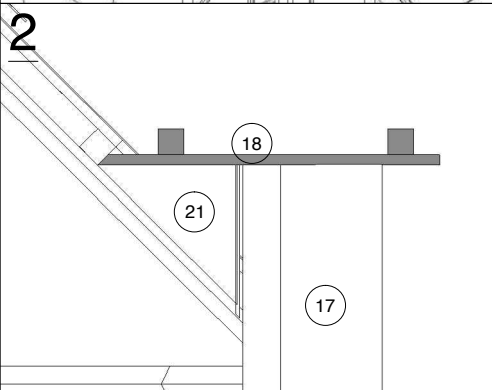

Grill cabin 25

Grill cabin 25

1. GRILL CABIN- 25

No.		Detail	Pcs	Dimension (x, y, z) mm	
1			8	70 x 2257 x 45	
2			1	1155 x 2257 x 45	
3			3	1155 x 2257 x 45	
4			2	1155 x 2257 x 45	
4a			2	1155 x 2257 x 45	
5			8	1155 x 195 x 18	
5.1			1	1155 x 120 x 18	
5.2			1	1155 x 120 x 18	
6			7	195 x 2377 x 45	
7			2	195 x 788 x 45	
8			8	70 x 240 x 45	
9			7	4095 x 2367 x 70	
10			1	4095 x 2367 x 70	
11			7	200 x 2469 x 18	
11.1			2	200 x 812 x 18	
12			8	70 x 4245 x 18	
13			8	70 x 780 x 18	

4. GRILL CABIN- 25

No.		Detail	Pcs	Dimension (x, y, z) mm	
A0			44	317 x 1000 x 3	
A1			2	100 x 1100 x 3	
A2			200	335 x 250 x 3	
A3			130	5 x 100	
A4			20	6 x 80	
A5			230	4 x 70	
A6			230	3.5 x 45	
A7			40	3 x 30	
A8			20	3 x 16	
A9			42	4.2 x 13	
A10			1p	2.5 x 20	
A11			4	2 x 50	
A12			4	4 x 53	
A13			1	315 x 640 x 25	
A14			3	195 x 595 x 25	
A15			4	12 x 2250	
A16			4	_____	
A17			2	_____	
A18			1	_____	

A6 Pcs 5 x 8

6. Grill cabin 25

1

2

3

4

7. Grill cabin 25

8. Grill cabin 25