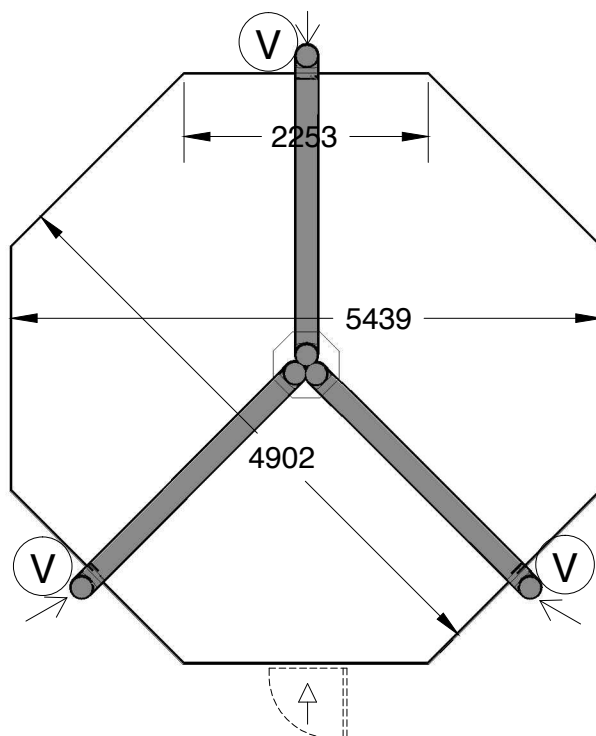

Grill cabin 25

Grill cabin 25

1. GRILL CABIN- 25

No.		Detail	Pcs	Dimension (x, y, z) mm	
1			8	70 x 2257 x 45	
2			1	1155 x 2257 x 45	
3			3	1155 x 2257 x 45	
4			2	1155 x 2257 x 45	
4a			2	1155 x 2257 x 45	
5			8	1155 x 195 x 18	
5.1			1	1155 x 120 x 18	
5.2			1	1155 x 120 x 18	
6			7	195 x 2377 x 45	
7			2	195 x 788 x 45	
8			8	70 x 240 x 45	
9			7	4095 x 2367 x 70	
10			1	4095 x 2367 x 70	
11			7	200 x 2469 x 18	
11.1			2	200 x 812 x 18	
12			8	70 x 4245 x 18	
13			8	70 x 780 x 18	

2. GRILL CABIN- 25

No.	 Detail	Pcs	Dimension (x, y, z) mm	
14		8	2650 x 2199 x 45	
15		8	70 x 2220 x 18	
16		1	1760 x 780 x 65	
17		2	195 x 1760 x 45	
18		1	761 x 850 x 63	
19		1	493 x 820 x 63	
20		1	493 x 820 x 45	
21		2	435 x 545 x 36	
22		1	850 x 1110 x 49	
23		1	850 x 1110 x 49	
24		2	820 x 90 x 18	
25		2	70 x 1830 x 18	
26		2	70 x 770 x 18	
26.1		1	70 x 780 x 18	
27		1	70 x 763 x 18	
28		1	95 x 850 x 18	
29		21	310 x 290 x 115	
30		2	70 x 2940 x 45	25 SKS 1
31		4	70 x 2431 x 45	25 SKS 2
32		1	70 x 1922 x 45	25 SKS 3
33		2	195 x 2535 x 45	25 SL 2

3. GRILL CABIN- 25

No.		Detail	Pcs	Dimension (x, y, z) mm	
35			5	195 x 2220 x 45	25 SL 3
36			5	195 x 2050 x 45	25 SL 4
37			2	195 x 2279 x 45	25 ASL 1
38			4	70 x 310 x 45	
39			2	390 x 2620 x 50	
40			5	390 x 2220 x 50	
41			1	722 x 1000 x 55	
42			1	1100 x 350 x 375	
42.1			4	215 x 47 x 1	
42.2			1	40 x 564 x 612	
43			1	140 x 520 x 578	
44			2	1100 x 333 x 361	
45			1	427 x 1020 x 883	
46			1	_____	
46.1			1	50 x 325 x 2	
46.2		 	1	675 x 780 x 180	
46.3			8	225 x 600 x 18	
46.4			8	15 x 215x 23	
46.5			8	19 x 69 x 30	
47			10	39 x 38 x 2	
48			1	190 x 240 x 49	