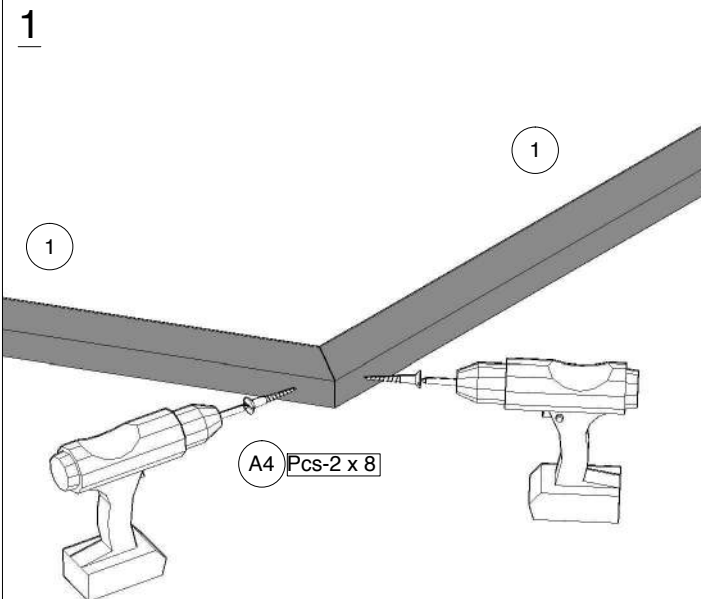

1. Grill cabin 25