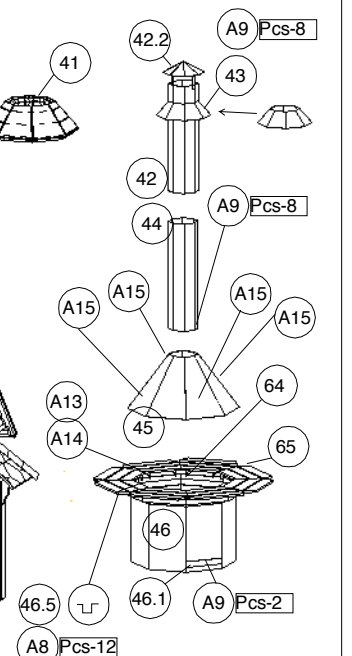

14. Grill cabin 16.5