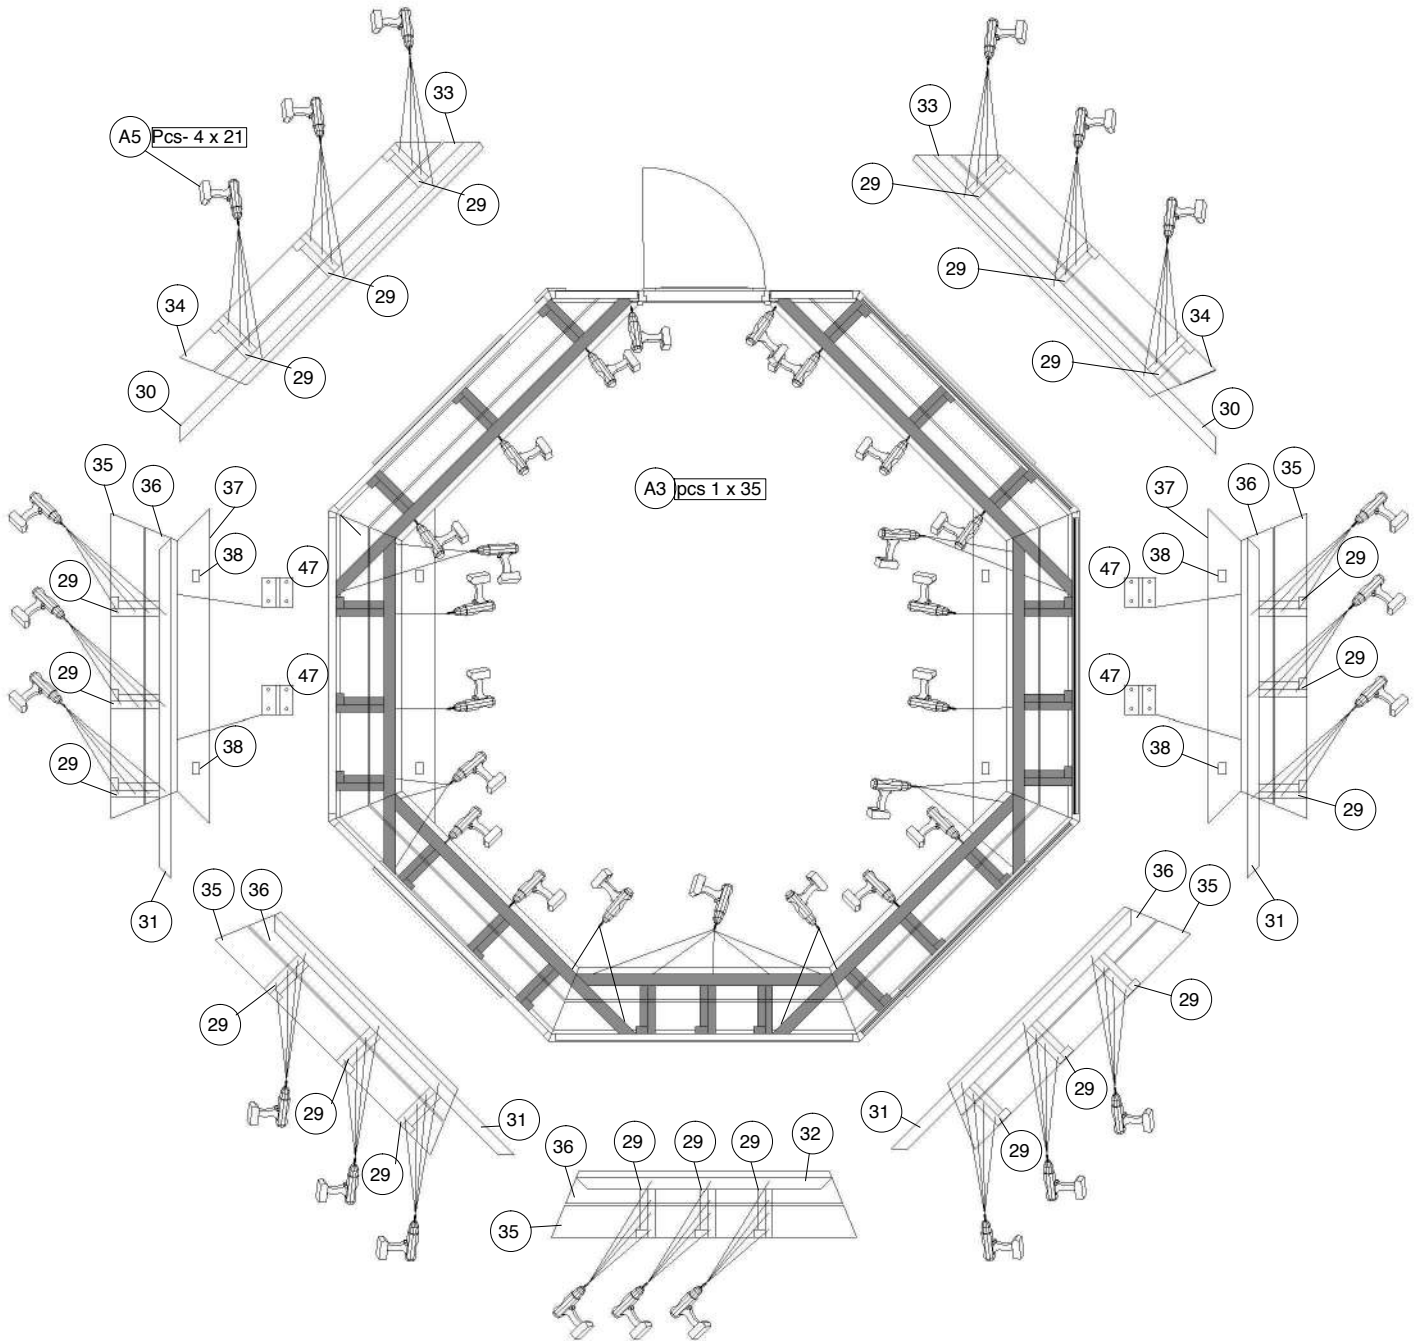

11. Grill cabin 16.5