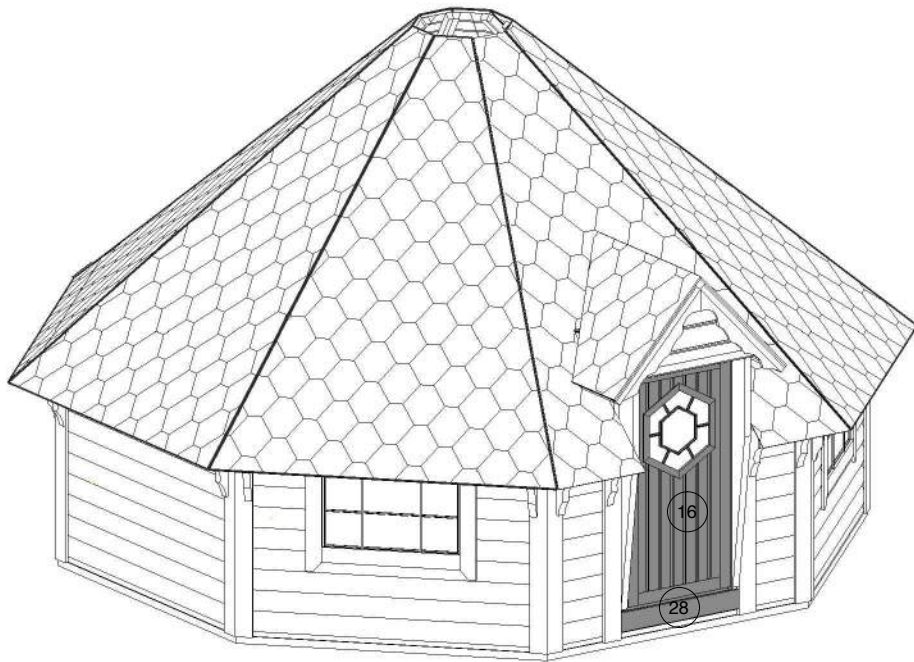

9. Grill cabin 16.5