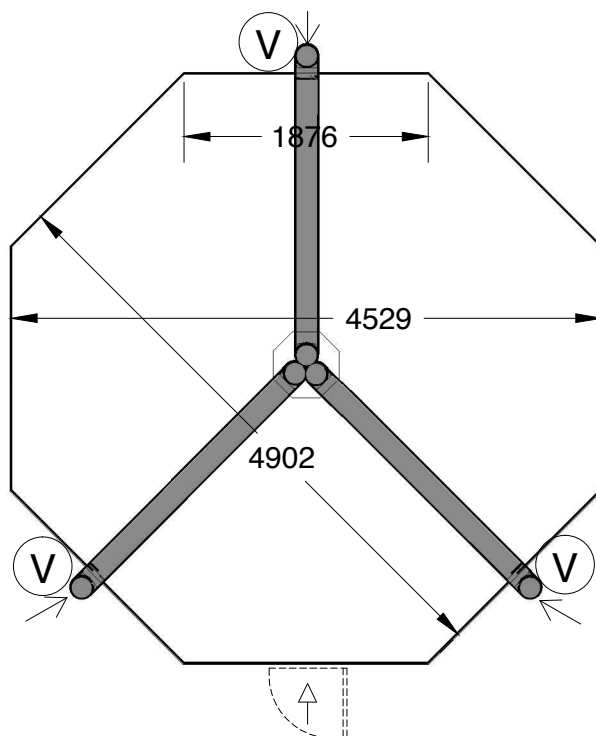

# Grill cabin 16.5

**1. GRILL CABIN- 16.5**

No.		Detail	Pcs	Dimension (x, y, z) mm	
1			8	70 x 1880 x 45	
2			1	1155 x 1880 x 45	
3			3	1155 x 1880 x 45	
4			2	1155 x 1880 x 45	
4a			2	1155 x 1880 x 45	
5			8	1155 x 195 x 18	
5.1			1	1155 x 120 x 18	
5.2			1	1155 x 120 x 18	
6			7	195 x 2053 x 45	
7			2	195 x 600 x 45	
8			8	70 x 240 x 45	
9			7	2880 x 1973 x 70	
10			1	2880 x 1973 x 70	
11			7	200 x 2006 x 18	
11.1			2	200 x 626 x 18	
12			8	70 x 2971 x 18	
13			8	70 x 780 x 18	

## 2. GRILL CABIN- 16.5

No.	 Detail	Pcs	Dimension (x, y, z) mm	
14		8	2120 x 1816 x 45	
15		8	95 x 1840 x 18	
16		1	1500 x 780 x 65	
17		2	190 x 1500 x 45	
18		1	610 x 850 x 63	
19		1	493 x 820 x 63	
20		1	493 x 820 x 45	
21		2	395 x 340 x 36	
22		1	850 x 1080 x 49	
23		1	850 x 1080 x 49	
24		2	820 x 90 x 18	
25		2	70 x 1570 x 18	
26		2	70 x 590 x 18	
27		1	70 x 736 x 18	
28		1	95 x 850 x 18	
29		21	310 x 290 x 115	
30		2	70 x 2488 x 45	16.5 SKS 1
31		4	70 x 2054 x 45	16.5 SKS 2
32		1	70 x 1544 x 45	16.5 SKS 3
33		2	195 x 2038 x 45	16.5 SL 2
34		2	195 x 2038 x 45	16.5 SL 1

### 3. GRILL CABIN- 16.5

No.		Detail	Pcs	Dimension ( x, y, z ) mm	
35			5	195 x 1843 x 45	16.5 SL 3
36			5	195 x 1673 x 45	16.5 SL 4
37			2	195 x 1902 x 45	16.5 ASL 1
38			4	70 x 310 x 45	
39			2	390 x 2053 x 50	
40			5	390 x 1828 x 50	
41			1	722 x 1000 x 55	
42			1	1100 x 350 x 375	
42.1			4	215 x 47 x 1	
42.2			1	40 x 564 x 612	
43			1	140 x 520 x 578	
44			1	1100 x 333 x 361	
45			1	427 x 1020 x 883	
46			1	_____	
46.1			1	50 x 325 x 2	
46.2			1	675 x 780 x 180	
46.3			8	225 x 600 x 18	
46.4			8	15 x 215x 23	
46.5			8	19 x 69 x 30	
47			10	39 x 38 x 2	
48			1	190 x 240 x 49	