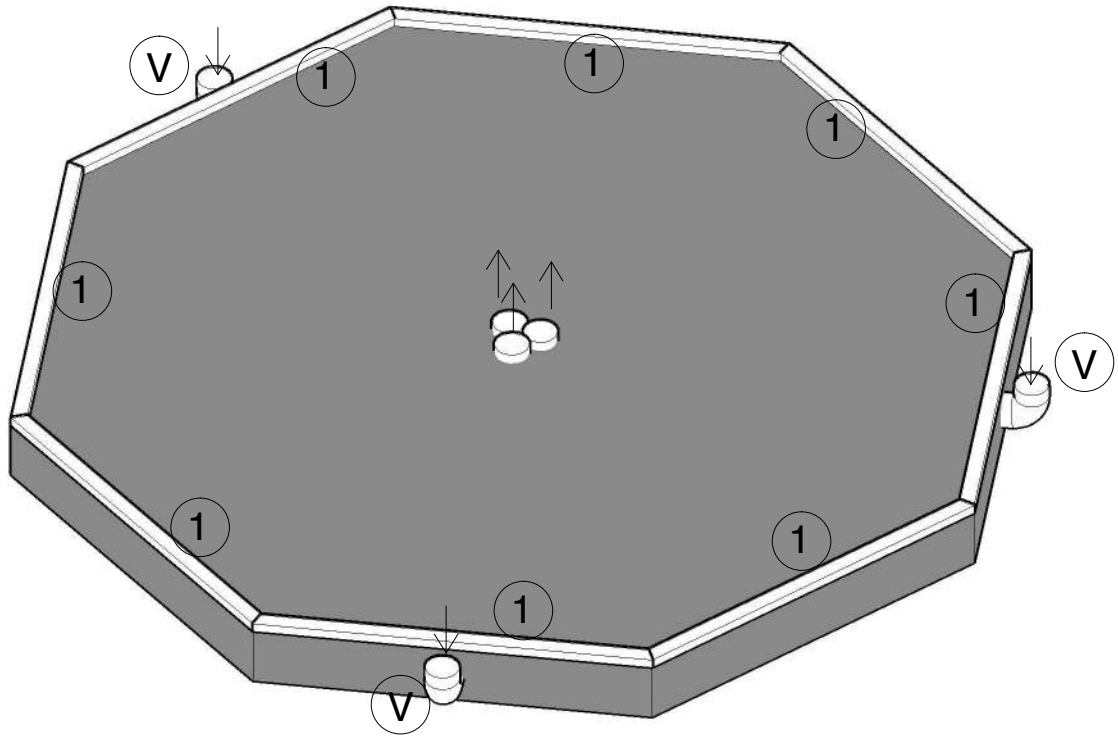

# Grill cabin 16.5

**1. GRILL CABIN- 16.5**

No.		Detail	Pcs	Dimension (x, y, z) mm	
1			8	70 x 1880 x 45	
2			1	1155 x 1880 x 45	
3			3	1155 x 1880 x 45	
4			2	1155 x 1880 x 45	
4a			2	1155 x 1880 x 45	
5			8	1155 x 195 x 18	
5.1			1	1155 x 120 x 18	
5.2			1	1155 x 120 x 18	
6			7	195 x 2053 x 45	
7			2	195 x 600 x 45	
8			8	70 x 240 x 45	
9			7	2880 x 1973 x 70	
10			1	2880 x 1973 x 70	
11			7	200 x 2006 x 18	
11.1			2	200 x 626 x 18	
12			8	70 x 2971 x 18	
13			8	70 x 780 x 18	