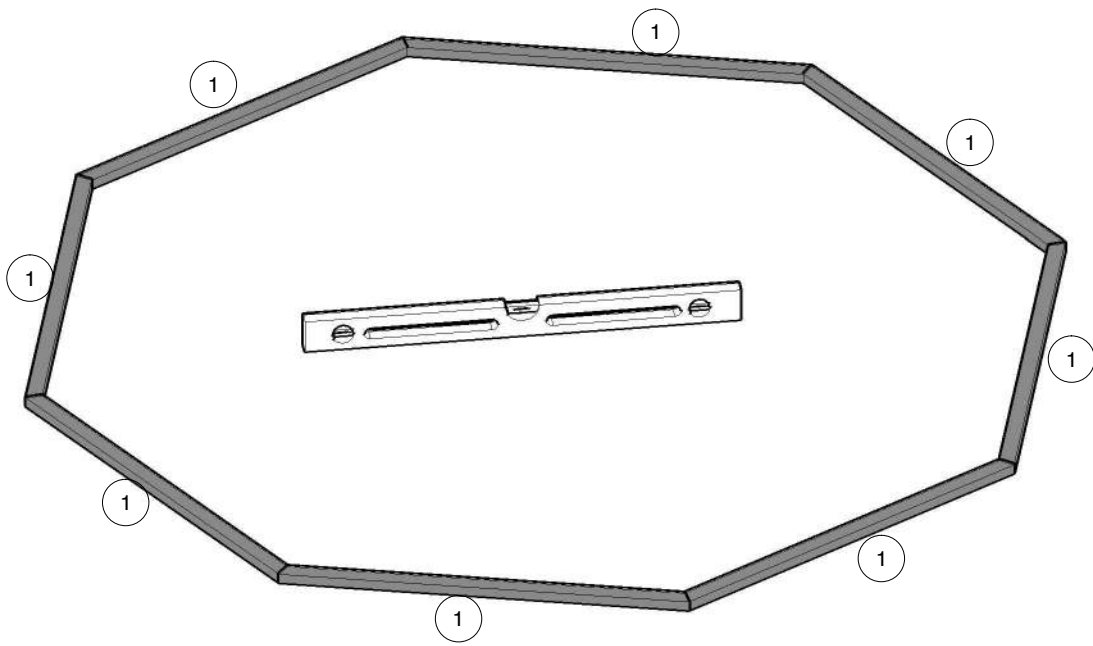

1. Grill cabin 16.5