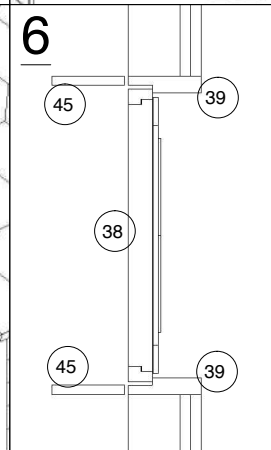

4. GRILL CABIN- 16.5 with extension sauna

No.		Detail	Pcs	Dimension (x, y, z) mm	
43			2	820 x 90 x 18	
44			1	610 x 850 x 46	
45			2	395 x 340 x 36	
46			2	70 x 1570 x 18	
46.1			1	70 x 736 x 18	
46.2			1	95 x 850 x 18	
46.3			2	70 x 590 x 18	
47			2	95 x 1565 x 18	
48			2	95 x 1755 x 18	
49			18	310 x 290 x 115	
49.1			9	450 x 445 x 45	
50			2	70 x 2563 x 45	16.5 SKS 1
51			4	70 x 2054 x 45	16.5 SKS 2
52			2	195 x 2038 x 45	16.5 SL 1
53			2	195 x 2038 x 45	16.5 SL 2
54			4	195 x 1843 x 45	16.5 SL 3
55			4	195 x 1673 x 45	16.5 SL 4
56			2	195 x 1902 x 45	16.5 ASL 1
56.1			4	310 x 70 x 45	
56.2			1	470 x 800 x 56	
56.3			1	470 x 1590 x 56	
56.4			1	470 x 1770 x 56	
56.5			1	445 x 800 x 56	
56.6			1	445 x 1590 x 56	
56.7			1	445 x 1770 x 56	
56.8			1	445 x 475 x 56	

6. GRILL CABIN- 16.5 with extension sauna

No.		Detail	Pcs	Dimension (x, y, z) mm
A0			40	317 x 1000 x 3
A1			2 2	100 x 1500 x 3 100 x 2500 x 3
A2			150	335 x 250 x 3
A3			101	5 x 100
A4			36	6 x 80
A5			423	4 x 70
A6			335	3.5 x 45
A7			45	3 x 30
A8			20	3 x 16
A9			42	4.2 x 13
A10			2 p	2.5 x 20
A11			4	2 x 50
A12			4	4 x 53
A13			1	315 x 640 x 25
A14			3	195 x 595 x 25
A15			4	12 x 2250
A16			4	_____
A17			2	_____
A18			2	_____
A19			1	_____
A20			1	_____

1

2

3

4

5

6. Grill cabin 16.5 with extension sauna

7. Grill cabin 16.5 with extension sauna

9. Grill cabin 16.5 with extension sauna

10. Grill cabin 16.5 with extension sauna

11. Grill cabin 16.5 with extension sauna

12. Grill cabin 16.5 with extension sauna

13. Grill cabin 16.5 with extension sauna

14. Grill cabin 16.5 with extension sauna