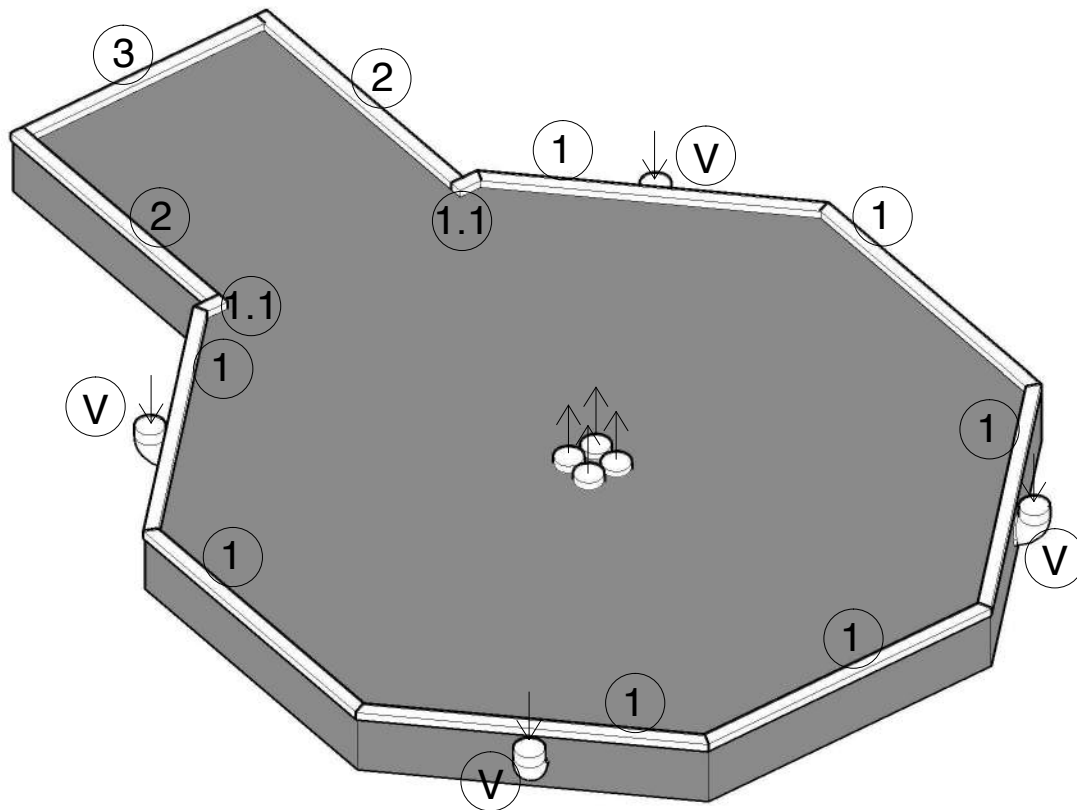

Grill cabin 16.5 with extension sauna

Grill cabin 16.5 with extension sauna

1

1. GRILL CABIN- 16.5 with extension sauna

No.	x/z y	Detail	Pcs	Dimension (x, y, z) mm
1			7	70 x 1880 x 45
1.1			2	70 x 170 x 45
2			2	70 x 2545 x 45
3			1	70 x 1553 x 45
4			1	1155 x 1880 x 45
5			2	1155 x 1880 x 45
5a			2	1155 x 1880 x 45
6			2	1155 x 1880 x 45
7			2	1155 x 2500 x 45
8			1	1155 x 1693 x 45
9			1	1195 x 1870 x 45
9.1			1	70 x 1775 x 18
9.2			1	2350 x 1604 x 45
10			2	139 x 1155 x 45
11		 	6	1155 x 195 x 18
11.1		 	2	1155 x 120 x 18
11.2		 	2	1155 x 120 x 18
12		 	2	1155 x 195 x 18
12.1			2	1155 x 120 x 18

2. GRILL CABIN- 16.5 with extension sauna

No.	 Detail	Pcs	Dimension (x, y, z) mm	
13		2	1280 x 120 x 18	
14		6	195 x 2050 x 45	
15		2	195 x 600 x 45	
16		2	195 x 2350 x 45	
17		2	195 x 200 x 45	
18		8	70 x 240 x 45	
19		1	2880 x 1988 x 70	
20		6	2880 x 1988 x 70	
21		1	2880 x 1988 x 70	
22		2	1482 x 3715 x 84	
23		6	200 x 2102 x 18	
24		2	200 x 626 x 18	
25		2	150 x 2480 x 18	
26		8	70 x 2971 x 18	
27		8	70 x 780 x 18	
27.1		2	70 x 680 x 18	
28		2	70 x 1315 x 18	
29		2	95 x 1325 x 18	
29.1		2	120 x 1325 x 18	

3. GRILL CABIN- 16.5 with extension sauna

No.	x/z y	Detail	Pcs	Dimension (x, y, z) mm
30			2	70 x 1680 x 18 70 x 1710 x 18
31			2	70 x 1443 x 18 70 x 1425 x 18
31.1			2	70 x 150 x 18
31.2			2	70 x 1200 x 18
32			8	2120 x 1816 x 45
33			1	2540 x 1540 x 45
34			7	95 x 1883 x 18
35			2	95 x 110 x 18
36			2	70 x 290 x 18
37			1	70 x 1457 x 18
38			1	1500 x 780 x 65
38.1			1	1650 x 695 x 65
38.2			2	70 x 1685 x 18
38.3			2	95 x 825 x 18
38.4			2	70 x 1660 x 18
39			2	190 x 1500 x 45
40			1	493 x 820 x 45
41			1	493 x 820 x 45
42			2	850 x 1080 x 49