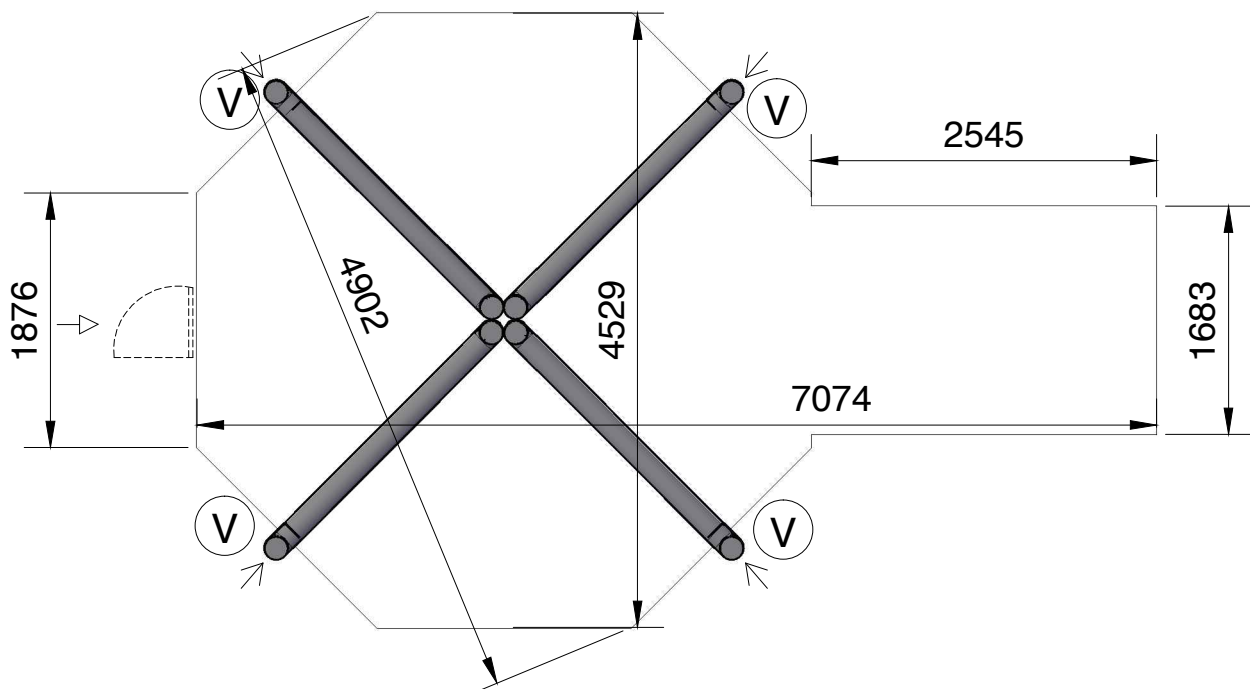

Grill cabin 16.5 with extension sauna

Grill cabin 16.5 with extension sauna

1

1. GRILL CABIN- 16.5 with extension sauna

No.	x/z y	Detail	Pcs	Dimension (x, y, z) mm
1			7	70 x 1880 x 45
1.1			2	70 x 170 x 45
2			2	70 x 2545 x 45
3			1	70 x 1553 x 45
4			1	1155 x 1880 x 45
5			2	1155 x 1880 x 45
5a			2	1155 x 1880 x 45
6			2	1155 x 1880 x 45
7			2	1155 x 2500 x 45
8			1	1155 x 1693 x 45
9			1	1195 x 1870 x 45
9.1			1	70 x 1775 x 18
9.2			1	2350 x 1604 x 45
10			2	139 x 1155 x 45
11		 	6	1155 x 195 x 18
11.1		 	2	1155 x 120 x 18
11.2		 	2	1155 x 120 x 18
12		 	2	1155 x 195 x 18
12.1			2	1155 x 120 x 18

2. GRILL CABIN- 16.5 with extension sauna

No.	 Detail	Pcs	Dimension (x, y, z) mm	
13		2	1280 x 120 x 18	
14		6	195 x 2050 x 45	
15		2	195 x 600 x 45	
16		2	195 x 2350 x 45	
17		2	195 x 200 x 45	
18		8	70 x 240 x 45	
19		1	2880 x 1988 x 70	
20		6	2880 x 1988 x 70	
21		1	2880 x 1988 x 70	
22		2	1482 x 3715 x 84	
23		6	200 x 2102 x 18	
24		2	200 x 626 x 18	
25		2	150 x 2480 x 18	
26		8	70 x 2971 x 18	
27		8	70 x 780 x 18	
27.1		2	70 x 680 x 18	
28		2	70 x 1315 x 18	
29		2	95 x 1325 x 18	
29.1		2	120 x 1325 x 18	

3. GRILL CABIN- 16.5 with extension sauna

No.	x/z y	Detail	Pcs	Dimension (x, y, z) mm
30			2	70 x 1680 x 18 70 x 1710 x 18
31			2	70 x 1443 x 18 70 x 1425 x 18
31.1			2	70 x 150 x 18
31.2			2	70 x 1200 x 18
32			8	2120 x 1816 x 45
33			1	2540 x 1540 x 45
34			7	95 x 1883 x 18
35			2	95 x 110 x 18
36			2	70 x 290 x 18
37			1	70 x 1457 x 18
38			1	1500 x 780 x 65
38.1			1	1650 x 695 x 65
38.2			2	70 x 1685 x 18
38.3			2	95 x 825 x 18
38.4			2	70 x 1660 x 18
39			2	190 x 1500 x 45
40			1	493 x 820 x 45
41			1	493 x 820 x 45
42			2	850 x 1080 x 49