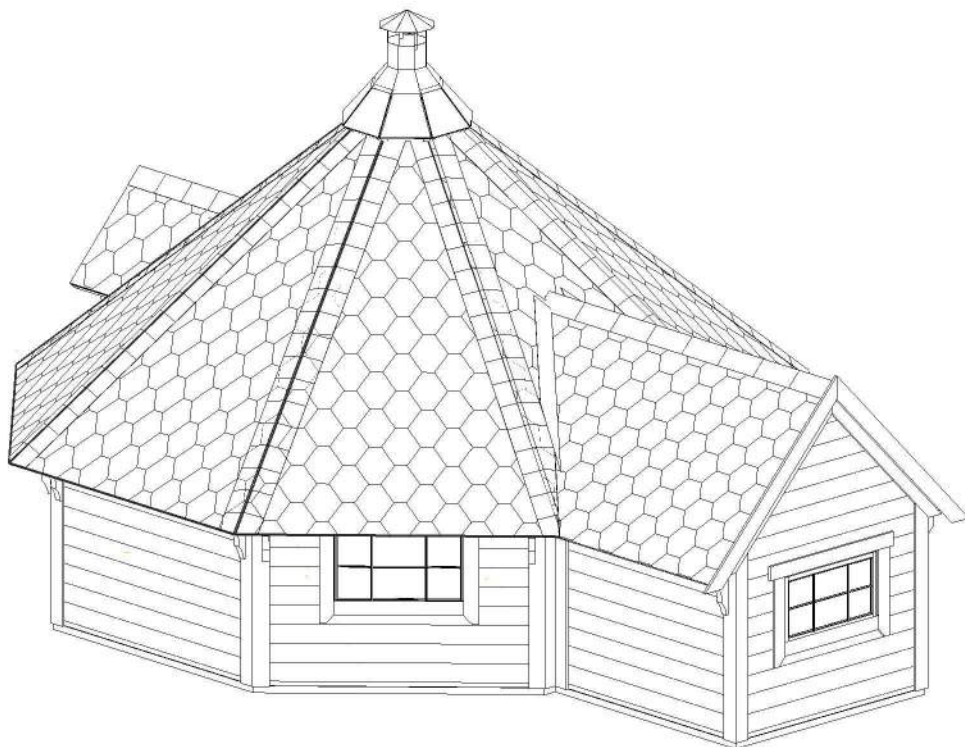

Grill cabin 16.5 with extension sauna

Grill cabin 16.5 with extension sauna

1

1. GRILL CABIN- 16.5 with extension sauna

No.	x/z y	Detail	Pcs	Dimension (x, y, z) mm
1			7	70 x 1880 x 45
1.1			2	70 x 170 x 45
2			2	70 x 2545 x 45
3			1	70 x 1553 x 45
4			1	1155 x 1880 x 45
5			2	1155 x 1880 x 45
5a			2	1155 x 1880 x 45
6			2	1155 x 1880 x 45
7			2	1155 x 2500 x 45
8			1	1155 x 1693 x 45
9			1	1195 x 1870 x 45
9.1			1	70 x 1775 x 18
9.2			1	2350 x 1604 x 45
10			2	139 x 1155 x 45
11		 	6	1155 x 195 x 18
11.1		 	2	1155 x 120 x 18
11.2		 	2	1155 x 120 x 18
12		 	2	1155 x 195 x 18
12.1			2	1155 x 120 x 18