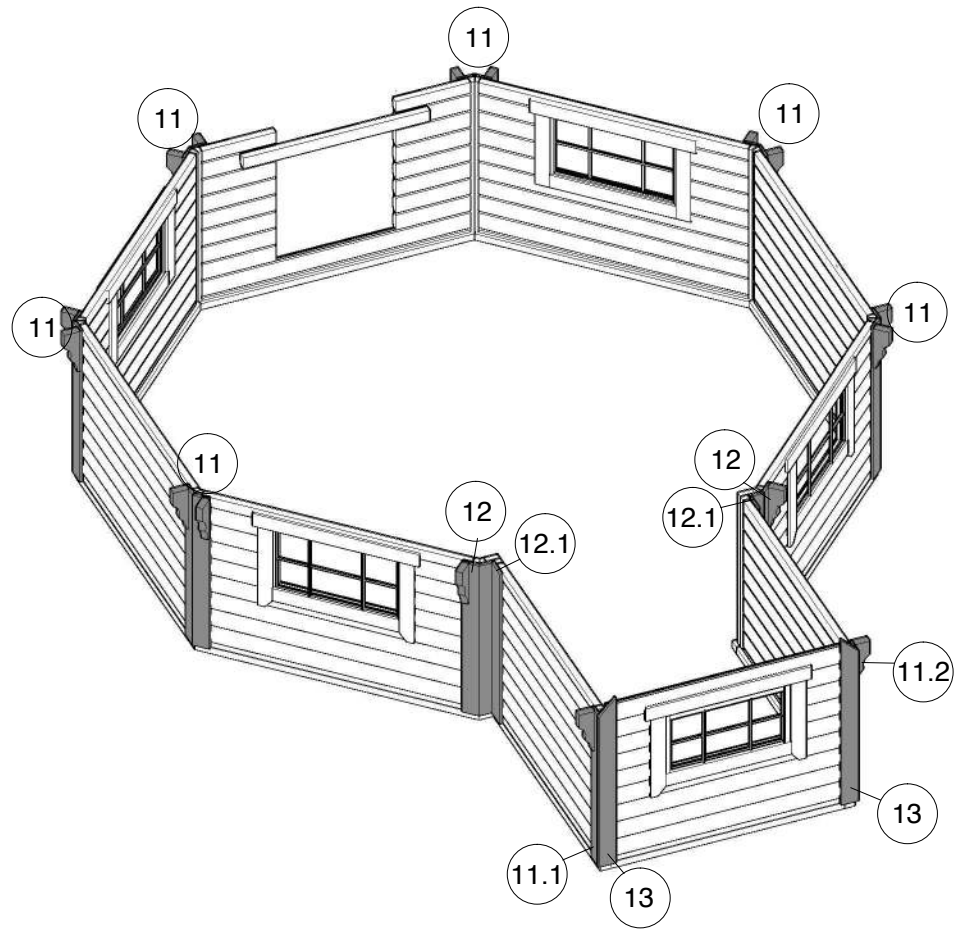

4. GRILL CABIN- 16.5 with extension sauna

No.		Detail	Pcs	Dimension (x, y, z) mm	
43			2	820 x 90 x 18	
44			1	610 x 850 x 46	
45			2	395 x 340 x 36	
46			2	70 x 1570 x 18	
46.1			1	70 x 736 x 18	
46.2			1	95 x 850 x 18	
46.3			2	70 x 590 x 18	
47			2	95 x 1565 x 18	
48			2	95 x 1755 x 18	
49			18	310 x 290 x 115	
49.1			9	450 x 445 x 45	
50			2	70 x 2563 x 45	16.5 SKS 1
51			4	70 x 2054 x 45	16.5 SKS 2
52			2	195 x 2038 x 45	16.5 SL 1
53			2	195 x 2038 x 45	16.5 SL 2
54			4	195 x 1843 x 45	16.5 SL 3
55			4	195 x 1673 x 45	16.5 SL 4
56			2	195 x 1902 x 45	16.5 ASL 1
56.1			4	310 x 70 x 45	
56.2			1	470 x 800 x 56	
56.3			1	470 x 1590 x 56	
56.4			1	470 x 1770 x 56	
56.5			1	445 x 800 x 56	
56.6			1	445 x 1590 x 56	
56.7			1	445 x 1770 x 56	
56.8			1	445 x 475 x 56	

6. GRILL CABIN- 16.5 with extension sauna

No.		Detail	Pcs	Dimension (x, y, z) mm
A0			40	317 x 1000 x 3
A1			2 2	100 x 1500 x 3 100 x 2500 x 3
A2			150	335 x 250 x 3
A3			101	5 x 100
A4			36	6 x 80
A5			423	4 x 70
A6			335	3.5 x 45
A7			45	3 x 30
A8			20	3 x 16
A9			42	4.2 x 13
A10			2 p	2.5 x 20
A11			4	2 x 50
A12			4	4 x 53
A13			1	315 x 640 x 25
A14			3	195 x 595 x 25
A15			4	12 x 2250
A16			4	_____
A17			2	_____
A18			2	_____
A19			1	_____
A20			1	_____

1. Grill cabin 16.5 with extension sauna

2. Grill cabin 16.5 with extension sauna

3. Grill cabin 16.5 with extension sauna

4. Grill cabin 16.5 with extension sauna

5. Grill cabin 16.5 with extension sauna