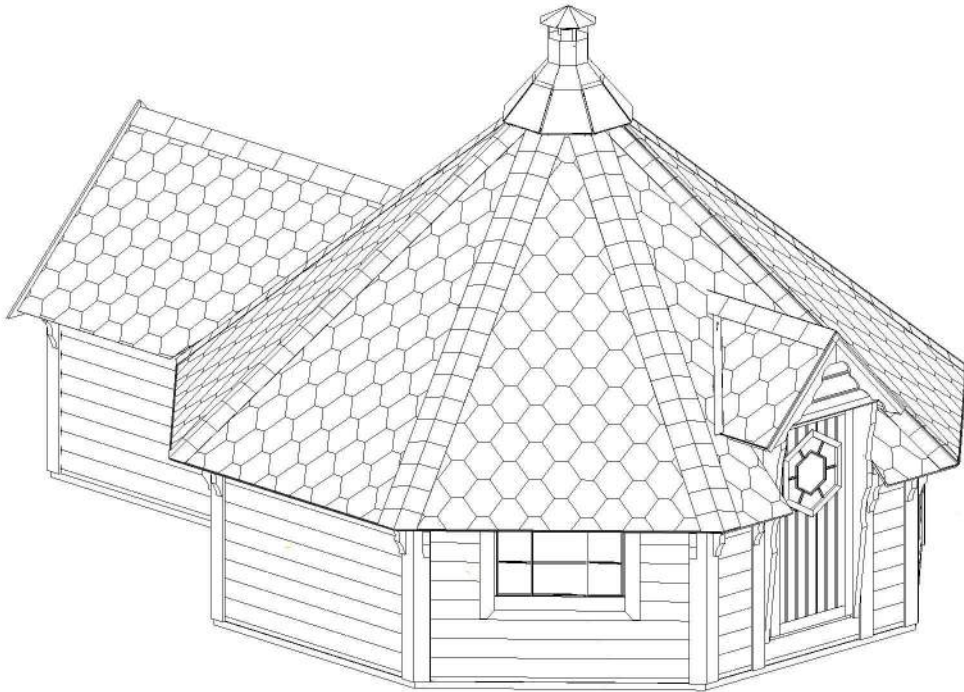

Grill cabin 16.5 with extension sauna

Grill cabin 16.5 with extension sauna

1

1. GRILL CABIN- 16.5 with extension sauna

No.	x/z y	Detail	Pcs	Dimension (x, y, z) mm
1			7	70 x 1880 x 45
1.1			2	70 x 170 x 45
2			2	70 x 2545 x 45
3			1	70 x 1553 x 45
4			1	1155 x 1880 x 45
5			2	1155 x 1880 x 45
5a			2	1155 x 1880 x 45
6			2	1155 x 1880 x 45
7			2	1155 x 2500 x 45
8			1	1155 x 1693 x 45
9			1	1195 x 1870 x 45
9.1			1	70 x 1775 x 18
9.2			1	2350 x 1604 x 45
10			2	139 x 1155 x 45
11		 	6	1155 x 195 x 18
11.1		 	2	1155 x 120 x 18
11.2		 	2	1155 x 120 x 18
12		 	2	1155 x 195 x 18
12.1			2	1155 x 120 x 18