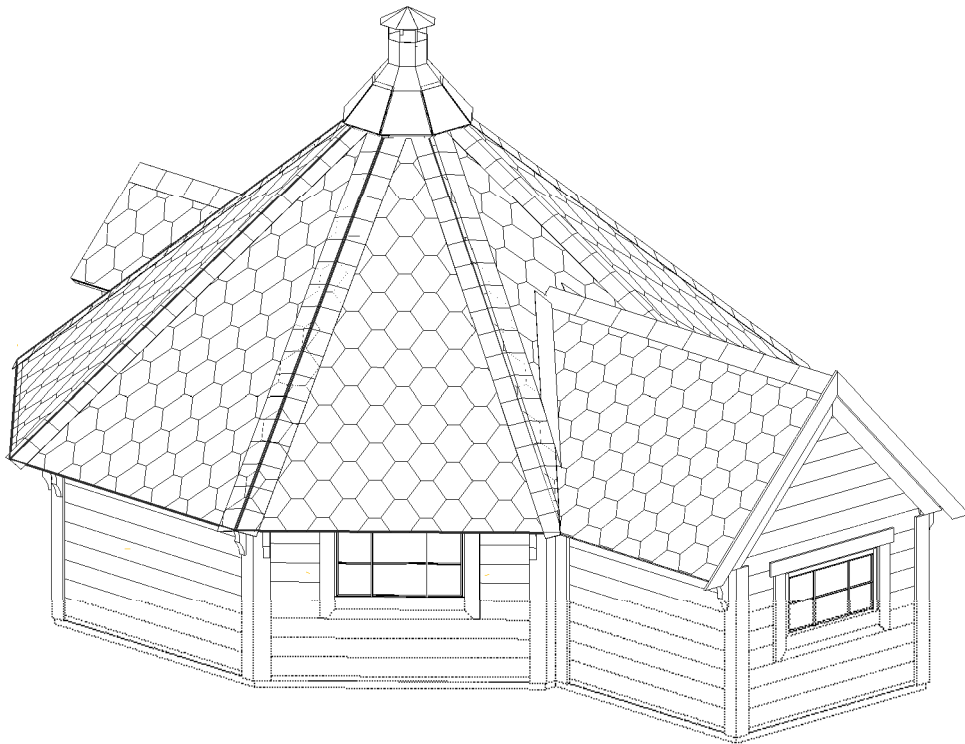

Grill cabin 16.5 with extension

Grill cabin 16.5 with extension

1

1. GRILL CABIN- 16.5 with extension

No.	x/z y	Detail	Pcs	Dimension (x, y, z) mm
1			7	70 x 1880 x 45
1.1			2	70 x 170 x 45
2			2	70 x 1738 x 45
3			1	70 x 1553 x 45
4			1	1155 x 1880 x 45
5			2	1155 x 1880 x 45
5a			2	1155 x 1880 x 45
6			2	1155 x 1880 x 45
7			2	1155 x 1693 x 45
8			1	1155 x 1693 x 45
9			1	1195 x 1870 x 45
9.1			1	70 x 1775 x 18
10			2	139 x 1155 x 45
11			6	1155 x 195 x 18
11.1			1	1155 x 120 x 18
11.2			1	1155 x 120 x 18
12			2	1155 x 195 x 18
12.1			2	1155 x 120 x 18
13			2	1280 x 120 x 18