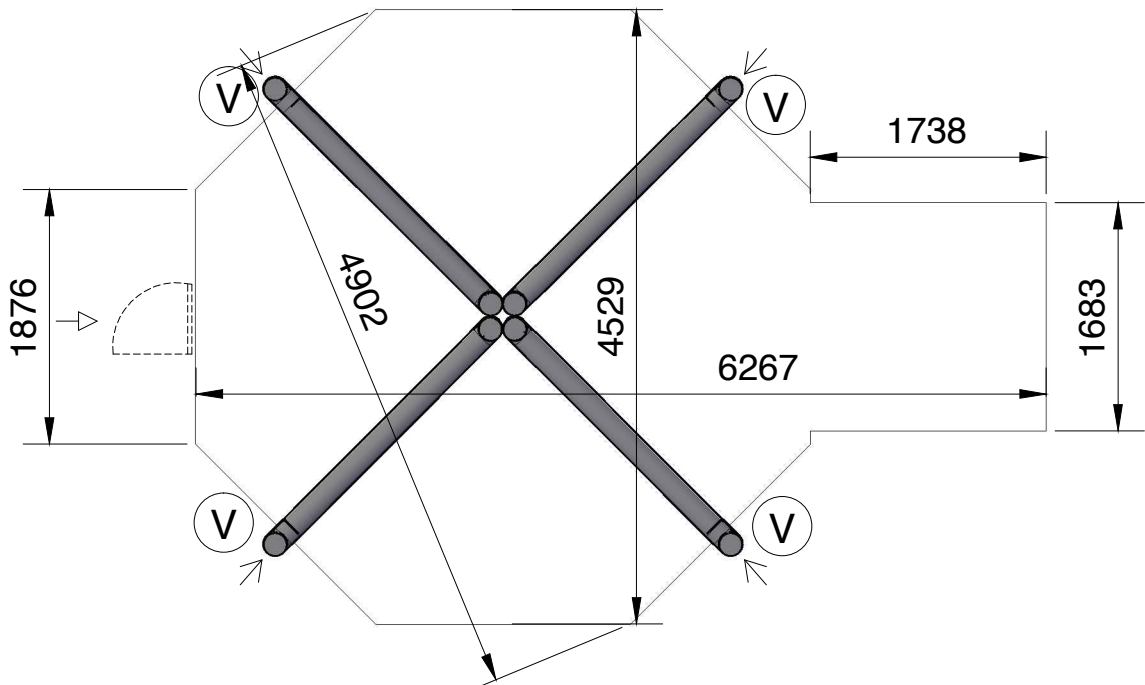

Grill cabin 16.5 with extension

Grill cabin 16.5 with extension

1

1. GRILL CABIN- 16.5 with extension

No.	x/z y	Detail	Pcs	Dimension (x, y, z) mm
1			7	70 x 1880 x 45
1.1			2	70 x 170 x 45
2			2	70 x 1738 x 45
3			1	70 x 1553 x 45
4			1	1155 x 1880 x 45
5			2	1155 x 1880 x 45
5a			2	1155 x 1880 x 45
6			2	1155 x 1880 x 45
7			2	1155 x 1693 x 45
8			1	1155 x 1693 x 45
9			1	1195 x 1870 x 45
9.1			1	70 x 1775 x 18
10			2	139 x 1155 x 45
11			6	1155 x 195 x 18
11.1			1	1155 x 120 x 18
11.2			1	1155 x 120 x 18
12			2	1155 x 195 x 18
12.1			2	1155 x 120 x 18
13			2	1280 x 120 x 18

2. GRILL CABIN- 16.5 with extension

No.	 Detail	Pcs	Dimension (x, y, z) mm	
13.1		2	1155 x 120 x 18	
14		6	2050 x 195 x 45	
15		2	195 x 600 x 45	
16		2	195 x 1543 x 45	
17		2	195 x 200 x 45	
18		8	70 x 240 x 45	
19		1	2880 x 1988 x 70	
20		6	2880 x 1988 x 70	
21		1	2880 x 1988 x 70	
22		2	1350 x 2908 x 66	
23		6	200 x 2102 x 18	
24		2	200 x 626 x 18	
25		2	150 x 1600 x 18	
26		9	70 x 2971 x 18	
27		2	95 x 780 x 18	
28		2	70 x 1180 x 18	
29		2	120 x 1180 x 18	
30		2	70 x 1680 x 18 70 x 1710 x 18	
31		2	70 x 1425 x 18 70 x 1443 x 18	

3. GRILL CABIN- 16.5 with extension

No.	x y z	Detail	Pcs	Dimension (x, y, z) mm	
32			8	2120 x 1816 x 45	
33			1	1700 x 1540 x 45	
34			6	95 x 1883 x 18	
35			2	95 x 115 x 18	
36			2	95 x 1765 x 18	
37			1	95 x 1603 x 18	
38			1	1500 x 780 x 65	
39			2	190 x 1500 x 45	
40			1	493 x 820 x 63	
41			1	493 x 820 x 63	
42			2	850 x 1080 x 49	
43			2	820 x 90 x 18	
44			1	610 x 840 x 63	
45			2	395 x 340 x 18	
46			2	70 x 1570 x 18	
46.1			1	95 x 736 x 18	
46.2			1	95 x 850 x 18	
46.3			2	70 x 590 x 18	
47			2	95 x 1565 x 18	
48			2	95 x 1755 x 18	
49			18	310 x 290 x 115	
50			2	70 x 1573 x 45	16.5 SKS 1