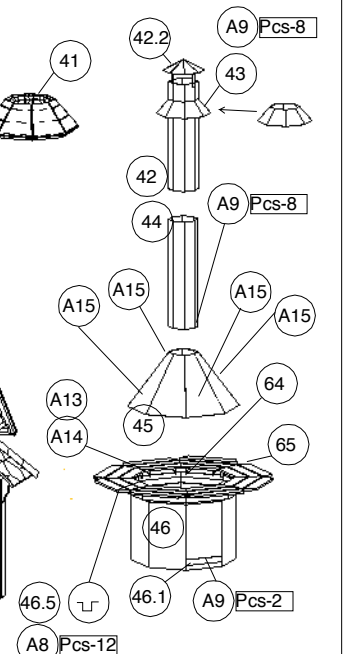

14. Grill cabin 14.9