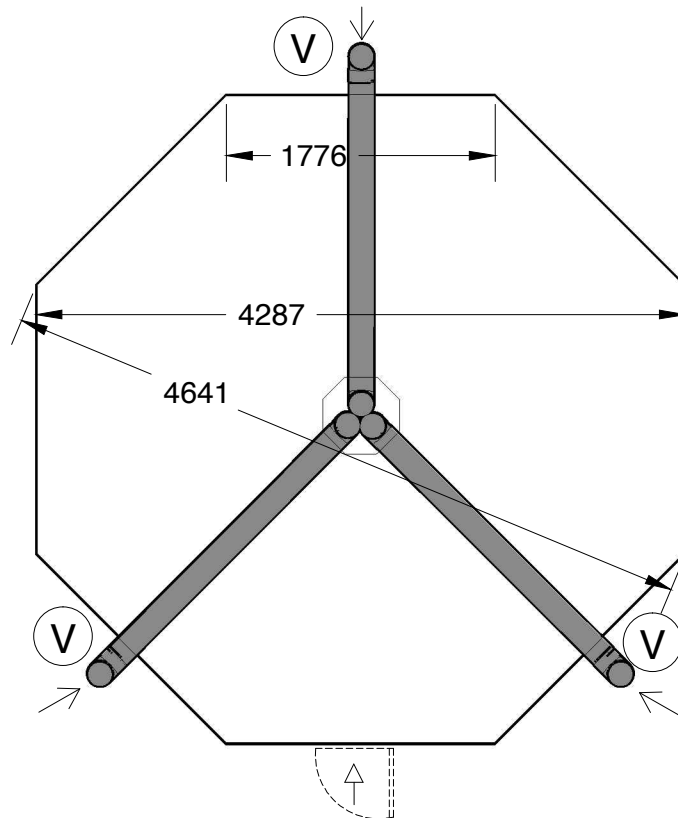

Grill cabin 14.9