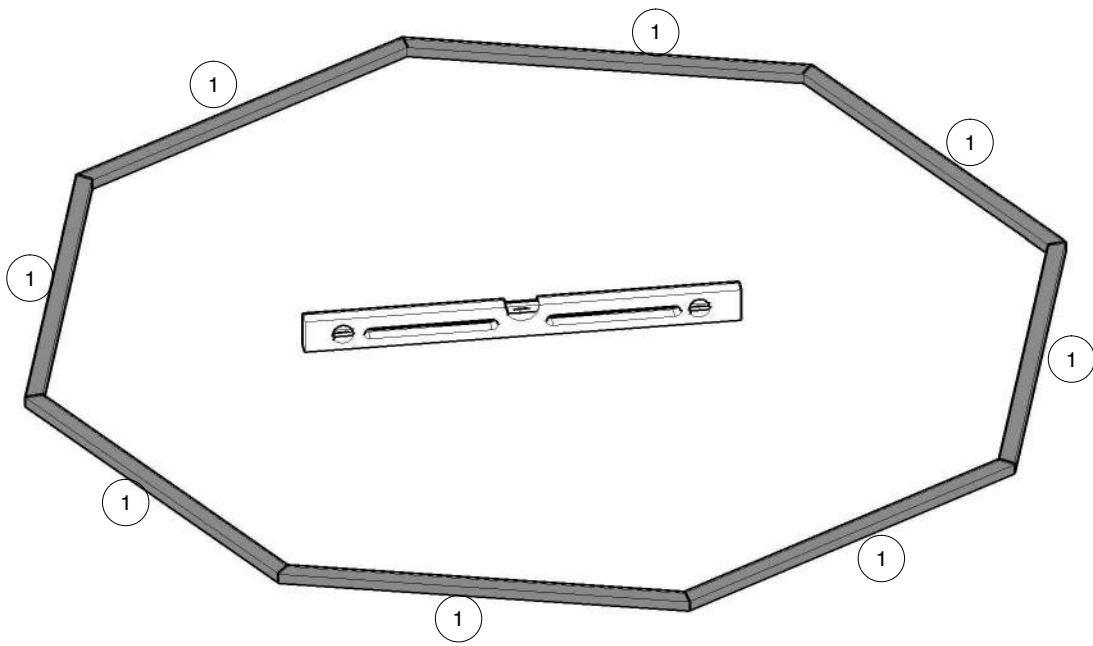

1. Grill cabin 14.9