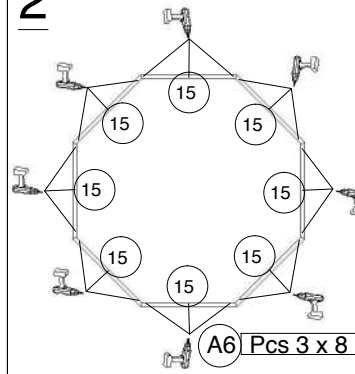

6. Grill cabin 14.9

1

2

3

4