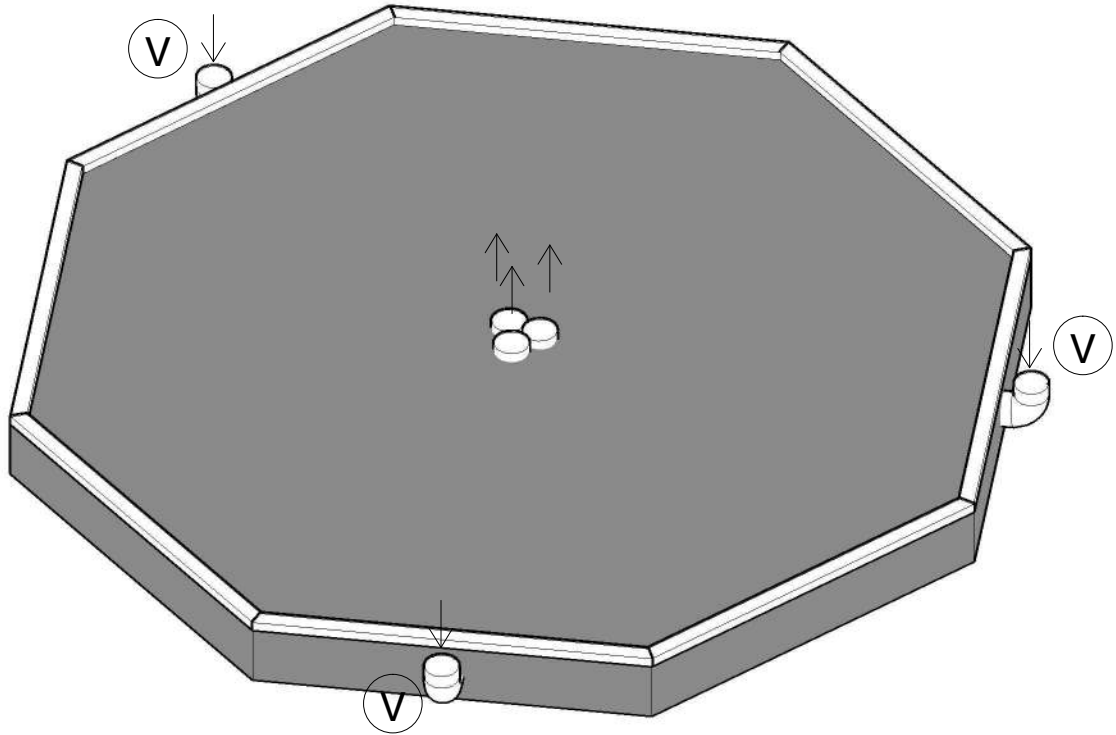

Grill cabin 14.9