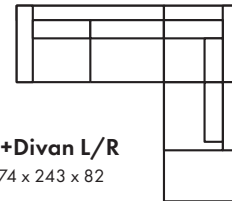

Modules

4-Seater XL (2 pkg)
296 x 105 x 82

3-Seater
203 x 95 x 82

2-Seater
168 x 95 x 82

3+Chl L/R
285 x 155 x 82

3+Divan L/R
274 x 243 x 82

Footstool
100 x 70 x 43

Footstool XL
132 x 85 x 43