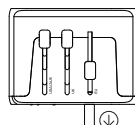

INSTRUCTION FOR USE

操作/操作

1. Connect the charger to the power socket with AC supply.
2. Connect the charger to a laptop, tablet, smartphone or other device through a USB cable.
3. Remove the charger from the power socket when charging is completed.

1. 將充電器插入AC供電的插座上。
2. 將USB線連接充電器及電腦、平板電腦、手機或其他電子產品。
3. 充電後，將充電器從插座上移除。

1. 將充電器插入AC供電的插座上。
2. 將USB線連接充電器及電腦、平板電腦、手機或其他電子產品。
3. 充電後，將充電器從插座上移除。

* Some of the functions may not be able to use due to regional restrictions.
由於地區限制，某些功能可能不能使用。
由于地区限制，某些功能可能不能使用。

Simply slide buttons to switch between plugs.

只須滑動按鈕即可切換插頭。
只須滑動按鈕即可切換插頭。

SPECIFICATION

產品規格 / 产品规格

MODEL: UA9

Rating	: 100V-250V ~ 50/60Hz 10A 2500W Max.
Input	: 100V-250V ~ 50/60Hz 0.8A
USB-C1 Output	: 5V=3A, 9V=3A, 15V=2.33A, 20V=1.75A 35W
USB-C2/C3 Output	: 5V=3A 15W
USB-A1/A2 Output	: 5V=2.4A 12W
USB-A Output	: 5V=3A 15W Max, Per Port 2.4A Max
USB-C1/C2輸出	: 5V=3A 15W Max, Per Port 3A Max
Total DC Output	: 35W
USB-C1+C2/C3/ USB-A1/A2 Output	: 5V=4A 20W
Material	: PC
Size	: 71 x 54 x 54mm
Weight	: 150g

CONTAINS:

1. 1-World 35W 5-Port + AC Travel Adapter
2. Instruction manual and warranty card

型號: UA9

額定功率	: 100V-250V ~ 50/60Hz 10A 2500W Max.
輸入	: 100V-250V ~ 50/60Hz 0.8A
USB-C1輸出	: 5V=3A, 9V=3A, 15V=2.33A, 20V=1.75A 35W
USB-C2/C3輸出	: 5V=3A 15W
USB-A1/A2 輸出	: 5V=2.4A 12W
USB-A輸出	: 5V=3A 15W Max, Per Port 2.4A Max
USB-C1/C2輸出	: 5V=3A 15W Max, Per Port 3A Max
總DC輸出	: 35W
USB-C1+C2/C3/ USB-A1/A2 輸出	: 5V=4A 20W
材質	: PC
尺寸	: 71 x 54 x 54mm
重量	: 150g

包裝內容:

1. 1-World PD35W 5 USB 旅行充電插座
2. 使用說明書及保用證

型號: UA9

額定功率	: 100V-250V ~ 50/60Hz 10A 2500W Max.
輸入	: 100V-250V ~ 50/60Hz 0.8A
USB-C1輸出	: 5V=3A, 9V=3A, 15V=2.33A, 20V=1.75A 35W
USB-C2/C3輸出	: 5V=3A 15W
USB-A1/A2 輸出	: 5V=2.4A 12W
USB-A輸出	: 5V=3A 15W Max, Per Port 2.4A Max
USB-C1/C2輸出	: 5V=3A 15W Max, Per Port 3A Max
總DC輸出	: 35W
USB-C1+C2/C3/ USB-A1/A2 輸出	: 5V=4A 20W
材質	: PC
尺寸	: 71 x 54 x 54mm
重量	: 150g

包裝內容:

1. 1-World PD35W 5 USB 旅行充電插座
2. 使用說明書及保用證