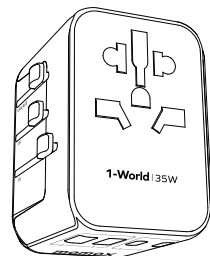

INSTRUCTION MANUAL

使用說明 / 使用说明

1-World

35W 5-PORT + AC TRAVEL ADAPTER
PD35W 5 USB 旅行充電插座
PD35W 5 USB 旅行充電插座

UA9