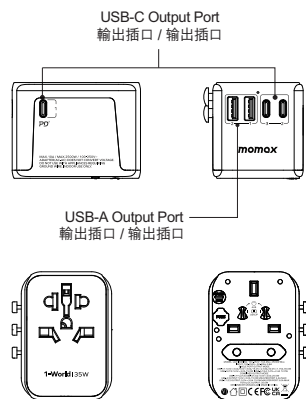

INSTRUCTION FOR USE

操作/操作

1. Connect the charger to the power socket with AC supply.
2. Connect the charger to a laptop, tablet, smartphone or other device through a USB cable.
3. Remove the charger from the power socket when charging is completed.

1. 將充電器插入AC供電的插座上。
2. 將USB線連接充電器及電腦、平板電腦、手機或其他電子產品。
3. 充電後，將充電器從插座上移除。

1. 將充電器插入AC供電的插座上。
2. 將USB線連接充電器及電腦、平板電腦、手機或其他電子產品。
3. 充電後，將充電器從插座上移除。

* Some of the functions may not be able to use due to regional restrictions.
由於地區限制，某些功能可能不能使用。
由于地区限制，某些功能可能不能使用。

Simply slide buttons to switch between plugs.

只須滑動按鈕即可切換插頭。
只須滑動按鈕即可切換插頭。