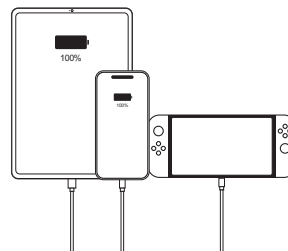

SPECIFICATION

產品規格 / 产品规格

MODEL: UA9

Rating	: 100V-250V ~ 50/60Hz 10A 2500W Max.
Input	: 100V-250V ~ 50/60Hz 0.8A
USB-C1 Output	: 5V=3A, 9V=3A, 15V=2.33A, 20V=1.75A 35W
USB-C2/C3 Output	: 5V=3A 15W
USB-A1/A2 Output	: 5V=2.4A 12W
USB-A Output	: 5V=3A 15W Max, Per Port 2.4A Max
USB-C1/C2輸出	: 5V=3A 15W Max, Per Port 3A Max
Total DC Output	: 35W
USB-C1+C2/C3/ USB-A1/A2 Output	: 5V=4A 20W
Material	: PC
Size	: 71 x 54 x 54mm
Weight	: 150g

CONTAINS:

1. 1-World 35W 5-Port + AC Travel Adapter
2. Instruction manual and warranty card

型號: UA9

額定功率	: 100V-250V ~ 50/60Hz 10A 2500W Max.
輸入	: 100V-250V ~ 50/60Hz 0.8A
USB-C1輸出	: 5V=3A, 9V=3A, 15V=2.33A, 20V=1.75A 35W
USB-C2/C3輸出	: 5V=3A 15W
USB-A1/A2 輸出	: 5V=2.4A 12W
USB-A輸出	: 5V=3A 15W Max, Per Port 2.4A Max
USB-C1/C2輸出	: 5V=3A 15W Max, Per Port 3A Max
總DC輸出	: 35W
USB-C1+C2/C3/ USB-A1/A2 輸出	: 5V=4A 20W
材質	: PC
尺寸	: 71 x 54 x 54mm
重量	: 150g

包裝內容:

1. 1-World PD35W 5 USB 旅行充電插座
2. 使用說明書及保用證

型號: UA9

額定功率	: 100V-250V ~ 50/60Hz 10A 2500W Max.
輸入	: 100V-250V ~ 50/60Hz 0.8A
USB-C1輸出	: 5V=3A, 9V=3A, 15V=2.33A, 20V=1.75A 35W
USB-C2/C3輸出	: 5V=3A 15W
USB-A1/A2 輸出	: 5V=2.4A 12W
USB-A輸出	: 5V=3A 15W Max, Per Port 2.4A Max
USB-C1/C2輸出	: 5V=3A 15W Max, Per Port 3A Max
總DC輸出	: 35W
USB-C1+C2/C3/ USB-A1/A2 輸出	: 5V=4A 20W
材質	: PC
尺寸	: 71 x 54 x 54mm
重量	: 150g

包裝內容:

1. 1-World PD35W 5 USB 旅行充電插座
2. 使用說明書及保用證

www.momax.net

WARNING

1. Do not dismantle or modify the product;
2. Do not store the product in wet conditions;
3. Do not keep or use the product near heat sources;
4. Do not let water or any other liquid flows into the inside part of the product's interface. This would cause damages to the product;
5. Avoid direct sunlight. Keep away from heat source;
6. Avoid high processor load in long running loops or while charging;
7. Ensure good ventilation while using;
8. In case of overheating, stop using the product.

DISPOSAL OF ELECTRONIC PRODUCTS

1. Do not place the product as household waste;
2. Please dispose of discarded electronic products properly according to local regulations.
3. MOMAX encourages you to participate in electronics recycling program.

WARRANTY CONDITIONS

1. For any defect, in the judgment of our technician, caused under normal use, we are responsible for repairing free of charges 12 months commencing from the date of purchase at the discretion of our company;
2. A valid warranty card and original purchase invoice must be presented upon request of warranty service;
3. This warranty card shall not apply to the product if: