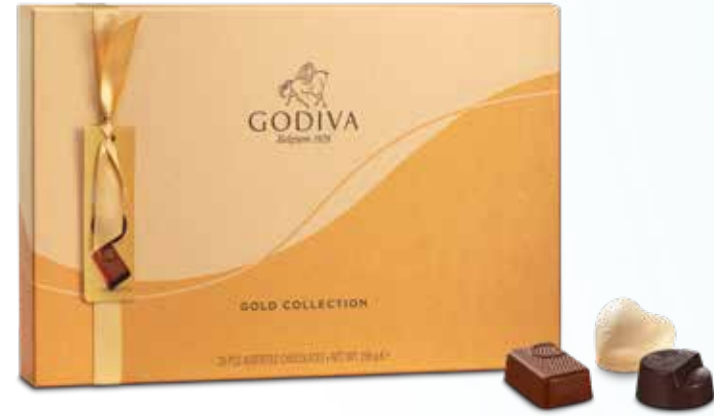

GOLD KOLEKSİYONU

Gold Kutu
8 Adet Pralin
630 TL

Gold Kutu
12 Adet Pralin
950 TL

Gold Kutu
15 Adet Pralin
1.180 TL

Gold Kutu
25 Adet Pralin
1.950 TL

Gold Kutu
20 Adet Pralin
40 Adet Pralin
90 Adet Pralin
1.580 TL
3.110 TL
7.000 TL