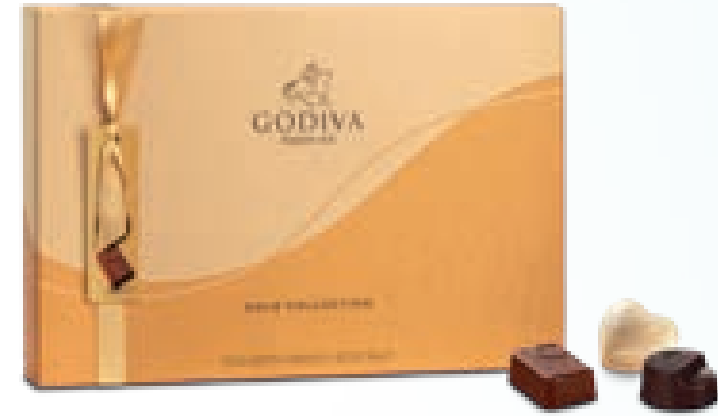

GOLD KOLEKSİYONU

Gold Kutu
8 Adet Pralin
630 TL

Gold Kutu
12 Adet Pralin
950 TL

Gold Kutu
15 Adet Pralin
1.180 TL

Gold Kutu
25 Adet Pralin
1.950 TL

Gold Kutu
20 Adet Pralin
40 Adet Pralin
90 Adet Pralin
1.580 TL
3.110 TL
7.000 TL