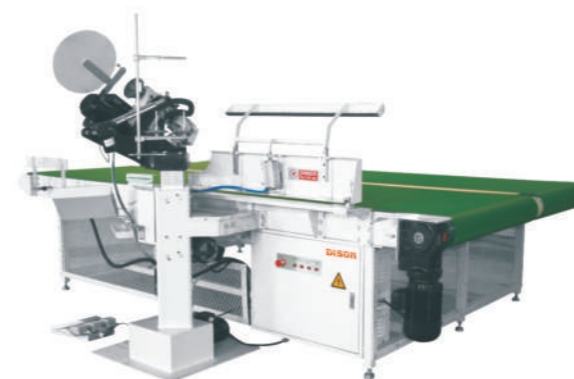

床垫缝切机
Tape edge machine

DS-FB1

床垫缝切机
Tape edge machine

DS-FB3A

床垫缝切机
Tape edge machine

DS-FB5A

自动翻转床垫缝切机
Auto-flipping tape edge machine

DS-FB5

自动翻转床垫缝切机
Auto-flipping tape edge machine

SPREADING MACHINE
MACHINE SERIES

ZS I -210
全自动铺布机
Automatic spreading machine

Manual spreader S2
手动铺布机
Manual spreading machine

S II -160
全自动铺布机
Automatic spreading machine

S III -160
全自动铺布机
Automatic spreading machine

DISON

迪松

BAG CLOSER

MACHINE SERIES

OVERALL SOLUTION FOR
SEWING EQUIPMENT
Web://www.chinadison.com

35/36

DS-T20-1