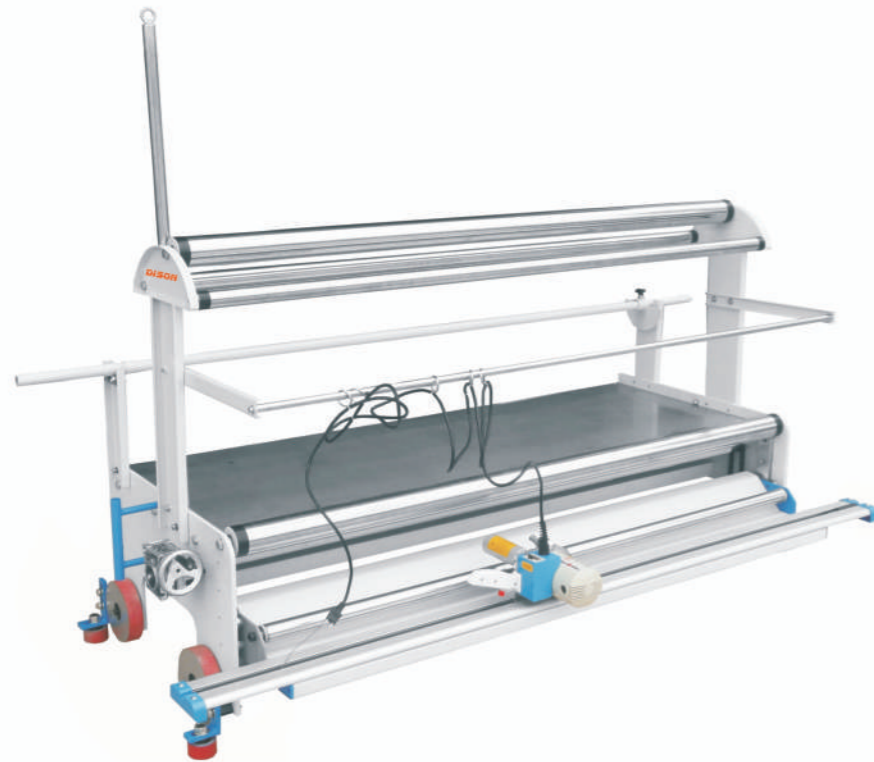

DISON

迪松

MATTRESS MACHINERY SERIES

OVERALL SOLUTION FOR
SEWING EQUIPMENT
Web://www.chinadison.com

31/32

DS-FB4A

床垫缝切机
Tape edge machine

DS-FB6

床垫缝切机
Tape edge machine

DS-FB1

床垫缝切机
Tape edge machine

DS-FB3A

床垫缝切机
Tape edge machine

DS-FB5A

自动翻转床垫缝切机
Auto-flipping tape edge machine

DS-FB5

自动翻转床垫缝切机
Auto-flipping tape edge machine

SPREADING MACHINE
MACHINE SERIES

ZS I -210
全自动铺布机
Automatic spreading machine

Manual spreader S2
手动铺布机
Manual spreading machine

S II -160
全自动铺布机
Automatic spreading machine

S III -160
全自动铺布机
Automatic spreading machine

DISON

迪松

BAG CLOSER

MACHINE SERIES

OVERALL SOLUTION FOR
SEWING EQUIPMENT
Web://www.chinadison.com

35/36

DS-T20-1