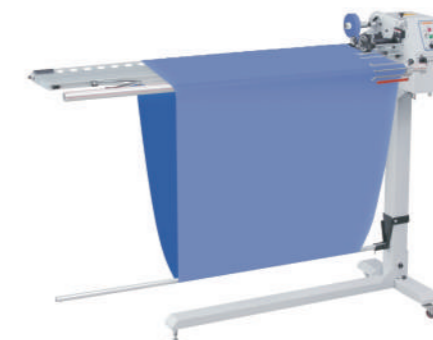

DSDB-1

手动断布机
Manual cloth end cutter

DSDB-2

自动断布机
Semi-auto cloth end cutter

DSDB-3

自动断布机
Automatic cloth end cutter

DS-911A

全自动切布条机
Automatic cutting and hem embroidering machine