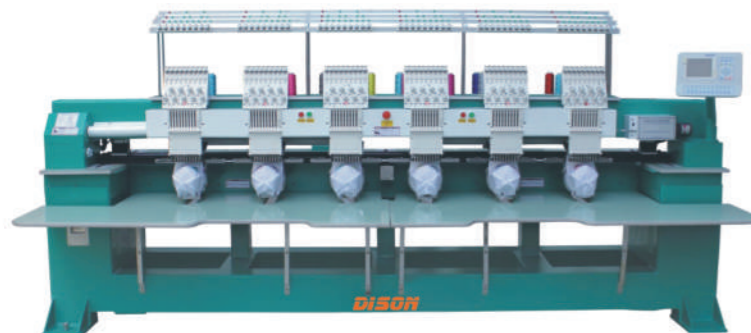

床垫缝切机
Tape edge machine

DS-FB1

床垫缝切机
Tape edge machine

DS-FB3A

床垫缝切机
Tape edge machine

DS-FB5A

自动翻转床垫缝切机
Auto-flipping tape edge machine

DS-FB5

绗缝绣机
Combining quilting embroidery machine

DS-1201CT

单头绣花机
Single head embroidery machine (for flat and cap)

DS-1202CT

双头帽绣机
Double head embroidery machine for cap

DS-1206CT

多头绣花机
Multi head embroidery machine for cap