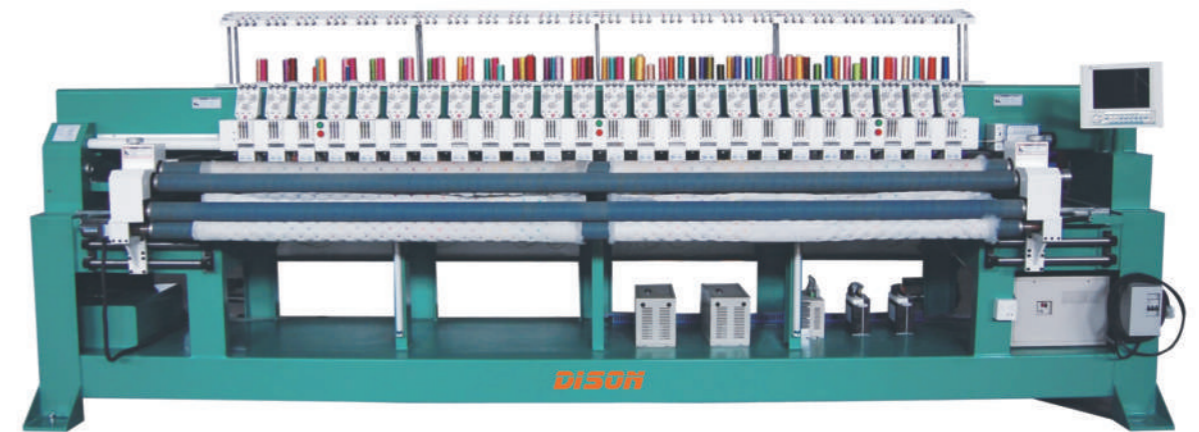

床垫缝切机
Tape edge machine

DS-FB1

床垫缝切机
Tape edge machine

DS-FB3A

床垫缝切机
Tape edge machine

DS-FB5A

自动翻转床垫缝切机
Auto-flipping tape edge machine

DS-FB5

EMBROIDERY MACHINE SERIES

OVERALL SOLUTION FOR
SEWING EQUIPMENT
Web://www.chinadison.com

39/40

DS-HF series

高速机
High speed embroidery machine

DS-SS series

亮片绣系列
Sequins embroidery machine

DS-Q