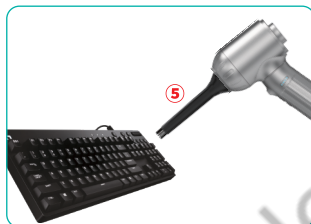

Modalità Spolvere d'aria

Nota:

Per le migliori prestazioni di soffiaggio, rimuovere la coppa antipolvere e il filtro HEPA prima di utilizzare la modalità di soffiaggio.