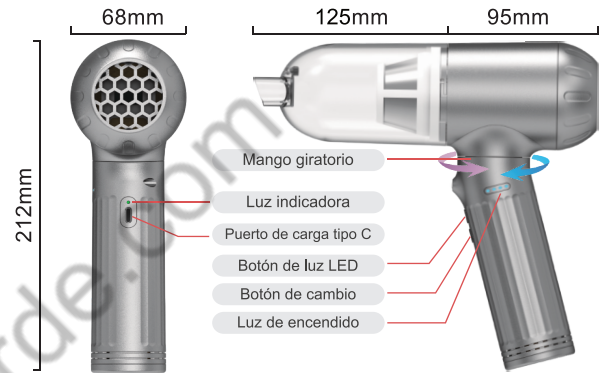

## Esquema

① Boquilla de soplado

③ Taza de acuio

⑤ Boquilla de soplado de cepillo

⑦ Boquilla de soplado de la cama de aire

⑨ Manguera

② Filtro HEPA

④ Boquilla de vacío del cepillo