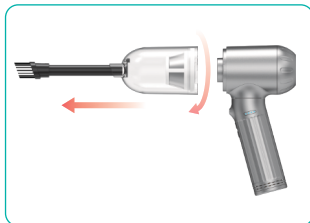

Luftstaubwedel-Modus

Hinweis:

Um die beste Blasleistung zu erzielen, entfernen Sie bitte den Staubbecher und den HEPA-Filter, bevor Sie den Blasmodus verwenden.