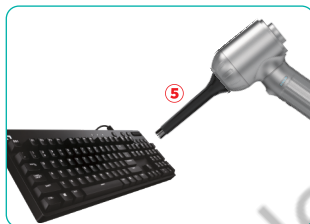

Luftstaubwedel-Modus

Hinweis:

Um die beste Blasleistung zu erzielen, entfernen Sie bitte den Staubbecher und den HEPA-Filter, bevor Sie den Blasmodus verwenden.