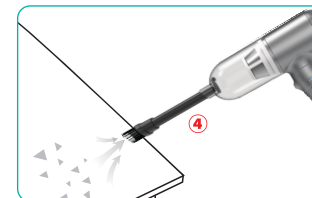

Parameter

Produktmodell	ME-VC2
Maximale Wattzahl	90W
Eingang	5 V=3 A
Ladezeit	2 Stunden
Batteriekapazität	2000mAh*3 Stück
Arbeitszeit	30 Minuten
Geräusch	<85 dB
Material	ABS

Hinweis:

1. Bevor es zum ersten Mal verwendet wird, verwenden Sie bitte das 5-V-USB-Netzteil und das originale Typ-C-Ladekabel, um es länger als 2 Stunden aufzuladen, bis es vollständig aufgeladen.
2. ME-VC2 kann nicht im Ladevorgang verwendet werden.
3. Um die Lebensdauer des Produkts zu gewährleisten, wenn Sie das Produkt länger als 2 Monate nicht verwenden, stellen Sie bitte sicher, dass Sie das Produkt einmal im Monat vollständig aufladen.

Packungsinhalt

Zubehör	Messbare Größe
HEPA-Filter	2
Staubbecher	1
Vakuumdüse mit Bürste	1
Luftbett-Auspuffdüse	1
Blasdüse	1
Bürstenblasdüse	1
Schwimmring-Blasdüse	1
Luftbett-Blasdüse	1
Bürste	3
Pinzette	1
2-in-1-Schlüsselabzieher	1
Polyester-Tasche	1
Typ-C-Ladekabel	1
Schlauch	1
Bürsten	1
PU-Box	1
Samt-Taschen	1

Staubsauger-Modus

Hinweis:

1. Verwenden Sie den Staubsauger nicht, um nasse Gegenstände aufzusaugen.
2. Stellen Sie sicher, dass der HEPA-Filter trocken ist, bevor Sie den Staubsauger verwenden.