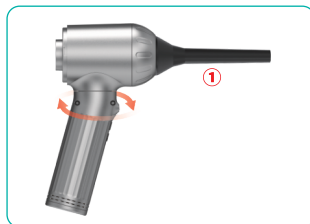

Modo Polvo de Aire

Nota:

Para obtener el mejor rendimiento de soplado, retire la taza de polvo y el filtro HEPA antes de usar el modo de soplado.