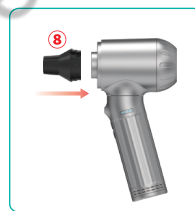

Parametri

Modello di prodotto	ME-VC2
Potenza massima	90W
Ingresso	5 V=3 A
Tempo di ricarica	2ore
Capacità batteria	2000 mAh*3 pezzi
Tempo di lavoro	30 minuti
Rumore	<85 dB
Materiale	ABS

Nota:

1. Prima di utilizzarlo per la prima volta, utilizzare l'alimentatore USB a 5 V e il cavo di ricarica originale di tipo C per caricarlo per più di 2 ore fino a quando non è completamente carico.
2. ME-VC2 non può essere utilizzato nel processo di ricarica.
3. Per garantire la durata del prodotto, se non si utilizza il prodotto per più di 2 mesi, assicurarsi di caricare completamente il prodotto una volta al mese.

Contenuto del pacco

Accessori	Quantità
Filtro HEPA	2
Tazza di polvere	1
Ugello sottovuoto con spazzola	1
Ugello di scarico del letto d'aria	1
Ugello di soffiaggio	1
Ugello di soffiaggio della spazzola	1
Ugello di soffiaggio dell'anello di nuoto	1
Ugello soffiaggio a letto d'aria	1
Scopa	3
Pinzette	1
Estrattore di chiavi 2 in 1	1
Borsa in poliestere	1
Cable de carga tipo C	1
Manichetta	1
Spazzola	1
Scatola in PU	1
Borse in velluto	1

Modalità Aspirapolvere

Nota:

1. Non usare l'aspirapolvere per succhiare gli oggetti bagnati.
2. Assicurarsi che il filtro HEPA sia asciutto prima di utilizzare l'aspirapolvere.