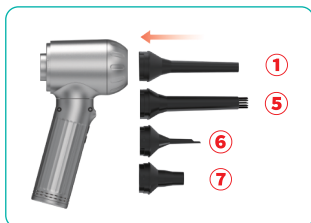

Mode Air Duster

Note :

Pour de meilleures performances de soufflage, veuillez retirer la tasse à poussière et le filtre HEPA avant d'utiliser le mode soufflage.