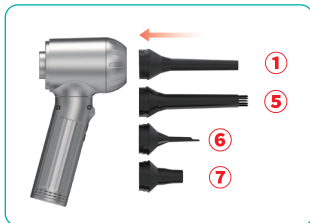

Luftstaubwedel-Modus

Hinweis:

Um die beste Blasleistung zu erzielen, entfernen Sie bitte den Staubbecher und den HEPA-Filter, bevor Sie den Blasmodus verwenden.