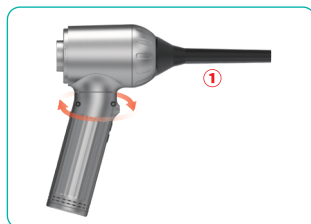

Mode Air Duster

Note :

Pour de meilleures performances de soufflage, veuillez retirer la tasse à poussière et le filtre HEPA avant d'utiliser le mode soufflage.