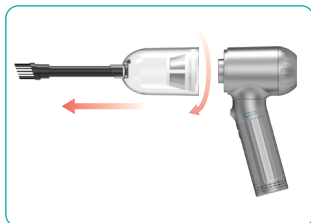

Mode Air Duster

Note :

Pour de meilleures performances de soufflage, veuillez retirer la tasse à poussière et le filtre HEPA avant d'utiliser le mode soufflage.