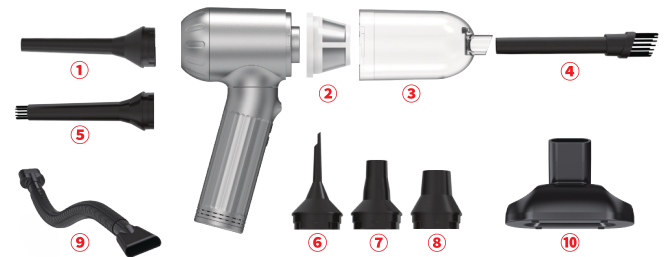

## Schematico

- |   |  |
|---|--|
| ① Ugello di soffiaggio                  | ② Filtro HEPA                          |
| ③ Bicchiere di acuto                    | ④ Ugello a vuoto a spazzola            |
| ⑤ Ugello di soffiaggio                  | ⑥ Ugello soffiaggio ad anello da nuoto |
| ⑦ Ugello di soffiaggio del letto d'aria | ⑧ Ugello di scarico del letto d'aria   |
| ⑨ Manichetta                            | ⑩ Spazzola                             |