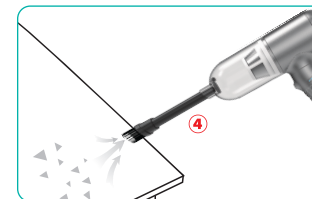

Parametri

Modello di prodotto	ME-VC2
Potenza massima	90W
Ingresso	5 V=3 A
Tempo di ricarica	2ore
Capacità batteria	2000 mAh*3 pezzi
Tempo di lavoro	30 minuti
Rumore	<85 dB
Materiale	ABS

Nota:

1. Prima di utilizzarlo per la prima volta, utilizzare l'alimentatore USB a 5 V e il cavo di ricarica originale di tipo C per caricarlo per più di 2 ore fino a quando non è completamente carico.
2. ME-VC2 non può essere utilizzato nel processo di ricarica.
3. Per garantire la durata del prodotto, se non si utilizza il prodotto per più di 2 mesi, assicurarsi di caricare completamente il prodotto una volta al mese.

Contenuto del pacco

Accessori	Quantità
Filtro HEPA	2
Tazza di polvere	1
Ugello sottovuoto con spazzola	1
Ugello di scarico del letto d'aria	1
Ugello di soffiaggio	1
Ugello di soffiaggio della spazzola	1
Ugello di soffiaggio dell'anello di nuoto	1
Ugello soffiaggio a letto d'aria	1
Scopa	3
Pinzette	1
Estrattore di chiavi 2 in 1	1
Borsa in poliestere	1
Cable de carga tipo C	1
Manichetta	1
Spazzola	1
Scatola in PU	1
Borse in velluto	1

Modalità Aspirapolvere

Nota:

1. Non usare l'aspirapolvere per succhiare gli oggetti bagnati.
2. Assicurarsi che il filtro HEPA sia asciutto prima di utilizzare l'aspirapolvere.