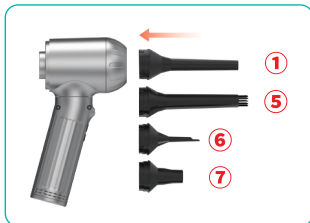

Modo Polvo de Aire

Nota:

Para obtener el mejor rendimiento de soplado, retire la taza de polvo y el filtro HEPA antes de usar el modo de soplado.