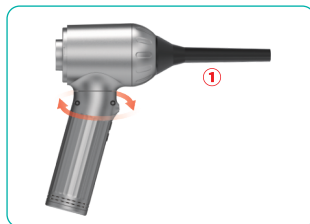

Luftstaubwedel-Modus

Hinweis:

Um die beste Blasleistung zu erzielen, entfernen Sie bitte den Staubbecher und den HEPA-Filter, bevor Sie den Blasmodus verwenden.