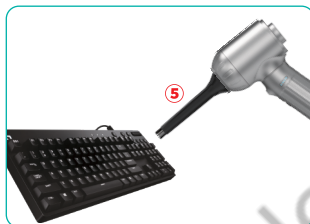

Modo Polvo de Aire

Nota:

Para obtener el mejor rendimiento de soplado, retire la taza de polvo y el filtro HEPA antes de usar el modo de soplado.