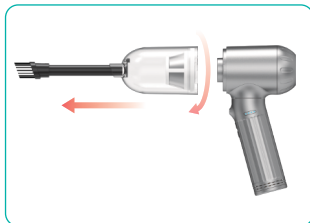

Modo Polvo de Aire

Nota:

Para obtener el mejor rendimiento de soplado, retire la taza de polvo y el filtro HEPA antes de usar el modo de soplado.