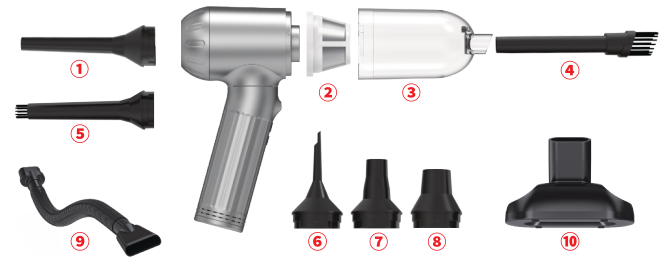

## Esquema

① Boquilla de soplado

③ Taza de acuio

⑤ Boquilla de soplado de cepillo

⑦ Boquilla de soplado de la cama de aire

⑨ Manguera

② Filtro HEPA

④ Boquilla de vacío del cepillo