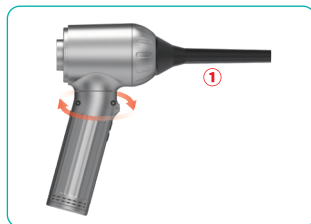

Modalità Spolvere d'aria

Nota:

Per le migliori prestazioni di soffiaggio, rimuovere la coppa antipolvere e il filtro HEPA prima di utilizzare la modalità di soffiaggio.