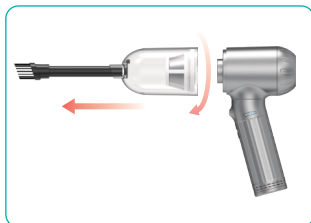

Modalità Spolvere d'aria

Nota:

Per le migliori prestazioni di soffiaggio, rimuovere la coppa antipolvere e il filtro HEPA prima di utilizzare la modalità di soffiaggio.