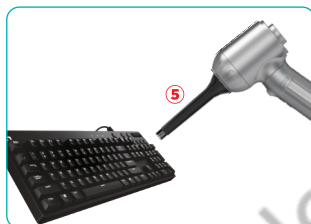

Mode Air Duster

Note :

Pour de meilleures performances de soufflage, veuillez retirer la tasse à poussière et le filtre HEPA avant d'utiliser le mode soufflage.