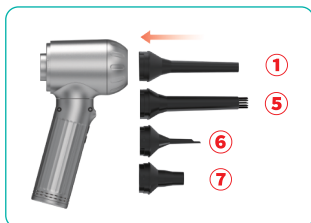

Modalità Spolvere d'aria

Nota:

Per le migliori prestazioni di soffiaggio, rimuovere la coppa antipolvere e il filtro HEPA prima di utilizzare la modalità di soffiaggio.