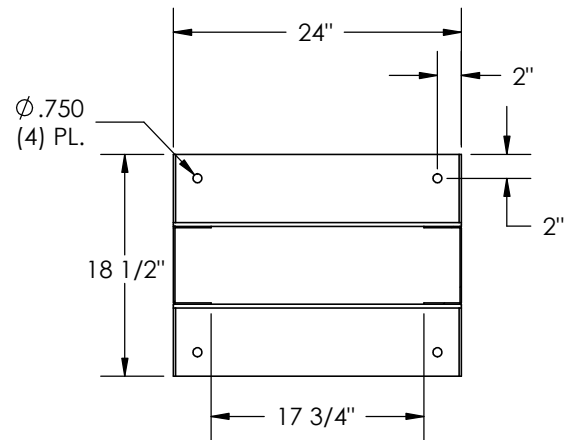

SECTION B-B
SCALE 3 : 32