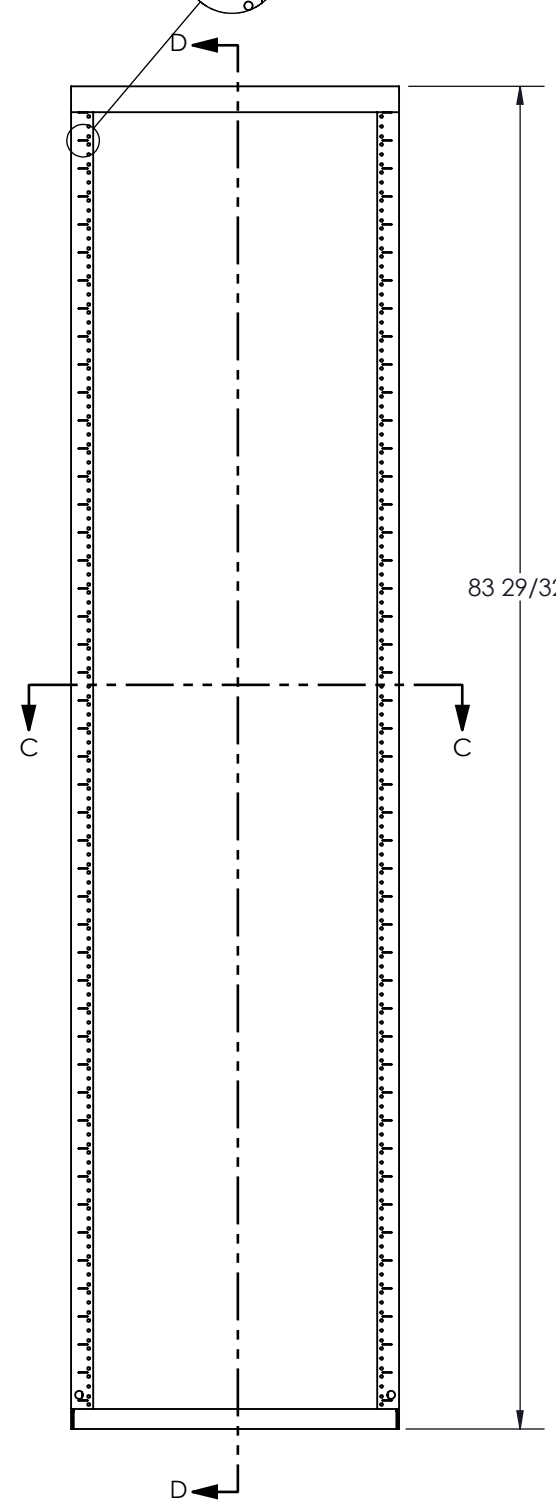

COULEUR	PT# SUFFIX
NOIR	-BK
BLANC	-WH
GRIS	-GY

TROUS TARAUDÉ 10-32 @ E.I.A ESPACE AVANT & ARRIÈRE
EMBOSS MARQUAGE RU AVANT & ARRIÈRE

- NOTES:
- COMPATIBLE AVEC LES GESTIONNAIRES DE CÂBLE VERTICALE 44RU (77")
 - 1 - CAPACITÉ : 1500 LB
 - 2 - MATÉRIEL :
MONTANTS ET SUPÉRIEUR : 12GA CRS (0,105")
BASE : ACIER CRS 12GA (0,105")
 - 3 - FINITION : PEINTURE EN POUDRE TEXTURÉ
 - 4 - ENVIRON. POIDS : 49.8 LBS.
 - 5 - CONSTRUCTION : ENTIÈREMENT SOUDÉE
 - 6 - COMPREND 24 VIS À TÊTE TRUSSE 10-32 X 5/8" NOIR

<p>Electron METAL PROUDLY MANUFACTURED IN CANADA</p> <p>CONFIDENTIAL THE INFORMATION CONTAINED IN THIS DRAWING IS THE SOLE PROPERTY OF ELECTRON METAL A.I.G. INC. ANY REPRODUCTION IN PART OR AS A WHOLE WITHOUT THE WRITTEN PERMISSION OF A.I.G. ELECTRON METAL INC IS PROHIBITED.</p>	DRAWN BY: T.M.	TITLE: SERIES 800 RACK 46RU (19 x 80.5) x 24.5 20.5 x 83.9 x 24.5
	CHECKED BY: T.M.	
APPROVED BY: E.D.	PROJECT: G:\SWDwgs\Racks\Ser800Racks\	FILE: RackAssy2side19x80.5_1305031223_FR
PART NO.: RK8FR2-194600	DWG NO.: 1305031223	REV. A SCALE: 1:12 DATE: 2012-05-14 SHEET: 1 / 1