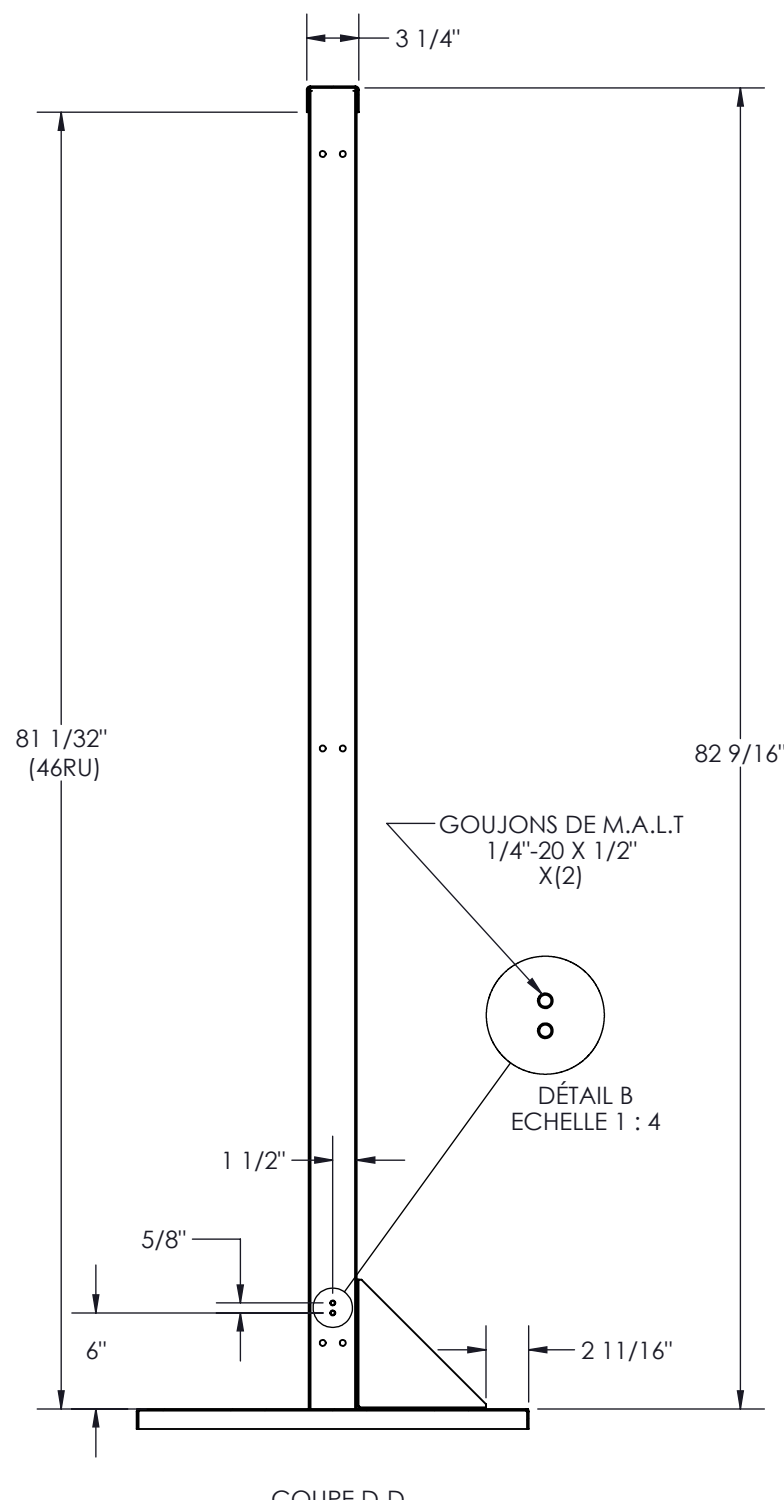

COULEUR	PT# SUFFIX
NOIR	-BK
BLANC	-WH
GRIS	-GY

TROUS TARAUDÉ 10-32 @ E.I.A ESPACE AVANT & ARRIÈRE
EMBOSS MARQUAGE RU AVANT & ARRIÈRE

- NOTES:
- COMPATIBLE AVEC LES GESTIONNAIRES DE CÂBLE VERTICALE 44RU (77")
 - 1 - CAPACITÉ : 1500 LB
 - 2 - MATÉRIEL :
MONTANTS ET SUPÉRIEUR : 12GA CRS (0,105")
BASE : ACIER CRS 12GA (0,105")
 - 3 - FINITION : PEINTURE EN POUDRE TEXTURÉ
 - 4 - ENVIRON. POIDS : 49.8 LBS.
 - 5 - CONSTRUCTION : ENTIÈREMENT SOUDÉE
 - 6 - COMPREND 24 VIS À TÊTE TRUSSE 10-32 X 5/8" NOIR

<p>Electron METAL PROUDLY MANUFACTURED IN CANADA</p> <p>CONFIDENTIAL THE INFORMATION CONTAINED IN THIS DRAWING IS THE SOLE PROPERTY OF ELECTRON METAL A.I.G. INC. ANY REPRODUCTION IN PART OR AS A WHOLE WITHOUT THE WRITTEN PERMISSION OF A.I.G. ELECTRON METAL INC IS PROHIBITED.</p>	DRAWN BY: T.M.	TITLE: SERIES 800 RACK 46RU (19 x 80.5) x 24.5 20.5 x 83.9 x 24.5
	CHECKED BY: T.M.	
APPROVED BY: E.D.	PROJECT: G:\SWDwgs\Racks\Ser800Racks\	FILE: RackAssy2side19x80.5_1305031223_FR
PART NO.: RK8FR2-194600	DWG NO.: 1305031223	REV. A SCALE: 1:12 DATE: 2012-05-14 SHEET: 1 / 1