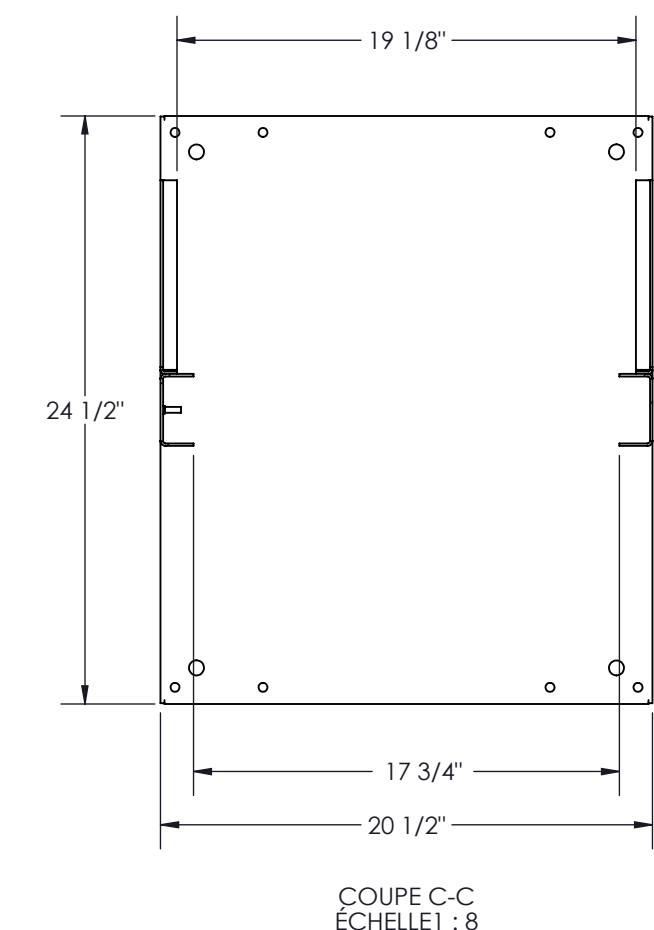

COULEUR	PT# SUFFIX
NOIR	-BK
BLANC	-WH
GRIS	-GY

TROUS TARAUDÉ 10-32 @ E.I.A ESPACE AVANT & ARRIÈRE
EMBOSS MARQUAGE RU AVANT & ARRIÈRE

- NOTES:
- COMPATIBLE AVEC LES GESTIONNAIRES DE CÂBLE VERTICALE 44RU (77")
 - 1 - CAPACITÉ : 1500 LB
 - 2 - MATÉRIEL :
MONTANTS ET SUPÉRIEUR : 12GA CRS (0,105")
BASE : ACIER CRS 12GA (0,105")
 - 3 - FINITION : PEINTURE EN POUDRE TEXTURÉ
 - 4 - ENVIRON. POIDS : 49.8 LBS.
 - 5 - CONSTRUCTION : ENTIÈREMENT SOUDÉE
 - 6 - COMPREND 24 VIS À TÊTE TRUSSE 10-32 X 5/8" NOIR

<p>Electron METAL PROUDLY MANUFACTURED IN CANADA</p> <p>CONFIDENTIAL THE INFORMATION CONTAINED IN THIS DRAWING IS THE SOLE PROPERTY OF ELECTRON METAL A.I.G. INC. ANY REPRODUCTION IN PART OR AS A WHOLE WITHOUT THE WRITTEN PERMISSION OF A.I.G. ELECTRON METAL INC IS PROHIBITED.</p>	DRAWN BY: T.M.	TITLE: SERIES 800 RACK 46RU (19 x 80.5) x 24.5 20.5 x 83.9 x 24.5
	CHECKED BY: T.M.	
APPROVED BY: E.D.	PROJECT: G:\SWDwgs\Racks\Ser800Racks\	FILE: RackAssy2side19x80.5_1305031223_FR
PART NO.: RK8FR2-194600	DWG NO.: 1305031223	REV. A SCALE: 1:12 DATE: 2012-05-14 SHEET: 1 / 1