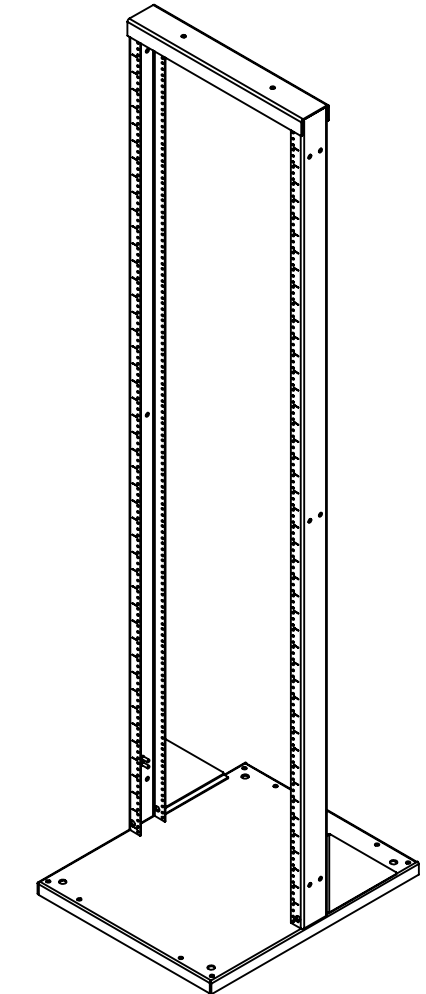

COULEUR	PT# SUFFIX
NOIR	-BK
BLANC	-WH
GRIS	-GY

TROUS TARAUDÉ 10-32 @ E.I.A ESPACE AVANT & ARRIÈRE
EMBOSS MARQUAGE RU AVANT & ARRIÈRE

- NOTES:
- COMPATIBLE AVEC LES GESTIONNAIRES DE CÂBLE VERTICALE 44RU (77")
 - 1 - CAPACITÉ : 1500 LB
 - 2 - MATÉRIEL :
MONTANTS ET SUPÉRIEUR : 12GA CRS (0,105")
BASE : ACIER CRS 12GA (0,105")
 - 3 - FINITION : PEINTURE EN POUDRE TEXTURÉ
 - 4 - ENVIRON. POIDS : 49.8 LBS.
 - 5 - CONSTRUCTION : ENTIÈREMENT SOUDÉE
 - 6 - COMPREND 24 VIS À TÊTE TRUSSE 10-32 X 5/8" NOIR

<p>Electron METAL PROUDLY MANUFACTURED IN CANADA</p> <p>CONFIDENTIAL THE INFORMATION CONTAINED IN THIS DRAWING IS THE SOLE PROPERTY OF ELECTRON METAL A.I.G. INC. ANY REPRODUCTION IN PART OR AS A WHOLE WITHOUT THE WRITTEN PERMISSION OF A.I.G. ELECTRON METAL INC IS PROHIBITED.</p>	DRAWN BY: T.M.	TITLE: SERIES 800 RACK 46RU (19 x 80.5) x 24.5 20.5 x 83.9 x 24.5
	CHECKED BY: T.M.	
APPROVED BY: E.D.	PROJECT: G:\SWDwgs\Racks\Ser800Racks\	FILE: RackAssy2side19x80.5_1305031223_FR
PART NO.: RK8FR2-194600	DWG NO.: 1305031223	REV. A SCALE: 1:12 DATE: 2012-05-14 SHEET: 1 / 1