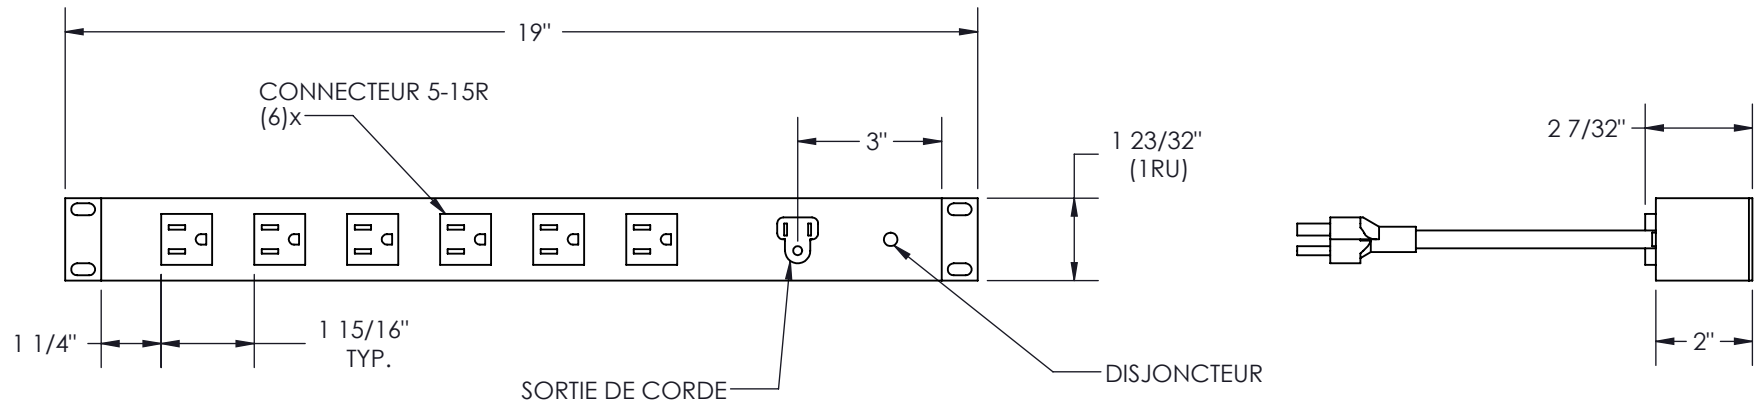

NO. DE PIÈCE	PRISE	CORDE
PWBNRS-1506011906-BK	5-15P	6'
PWBNRS-1506011915-BK	5-15P	15'
PWBNRT-1506011906-BK	L5-15P	6'
PWBNRT-1506011915-BK	L5-15P	15'

NOTES:

- 1- 60Hz, 125V, 15A.
- 2- CERTIFIÉ CSA .
- 3- UTILISATION INTERIEUR SEULEMENT.
- 4- COULEUR: NOIR

CFG DESSINÉ PAR:	TITRE: ALIMENTATION NC 15A 6 PRISES ARRIÈRES 19" 1RU	
CFG VÉRIFIÉ PAR:		
PROJET: G:\SWDwgs\Accessories\Electrical\NewCorp\	FICHER: RackMount19inch_6outletsNC_1305023743_Fr	
MATÉRIEL: VOIR LE TABLEAU	NO. DESSIN: 1305023743	RÉV.   ÉCHELLE   DATE   PAGE:   1:4     1/1

CONFIGURATION ILLUSTRÉE:  
L5-15P CORDE 6'

PROCHAINE ÉTAPE:  
**ASSEMBLAGE**

APPROUVÉ PAR:  
E.D.