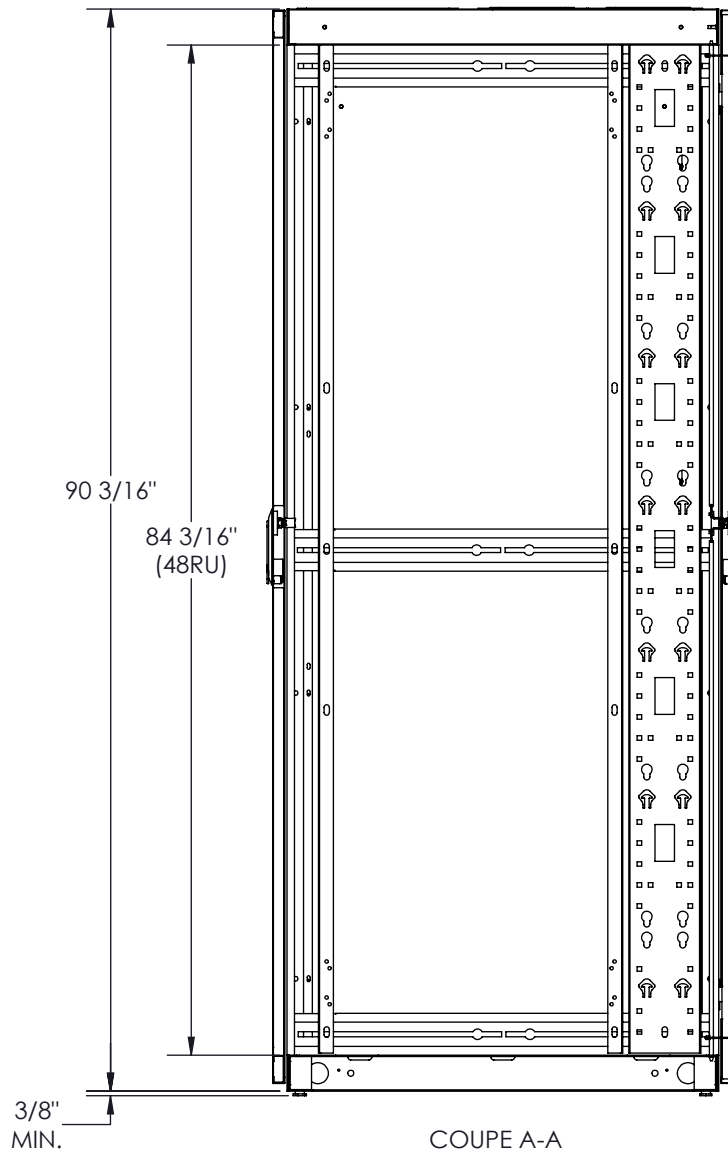

COULEUR	PT#SUFFIX
NOIR	-BK
BLANC	-WH
GRIS	-GY

NO.	NOTE	DESCRIPTION	QTÉ
1	1305028795	BÂTI 24 x 90 x 36 SÉRIE 4000	1
2	1305030133	PORTE PERFORÉE (21 x 84)	1
3	1305022418 - (84)	RAIL DE MONTAGE CAGE-NUTS 2.25"	4
4	1305030134	PORTE DBL PERF. DROITE (21 x 84)	1
5	1305030137	PORTE DBL PERF. GAUCHE (21 x 84)	1
6	2472-002	C.A.U. 1 x (84) x 6	1
7	1305027783	PLAQUE TROU VENTILATEUR 6"	4
8	1305039067 - (21)	COUVERCLE 4 TROUS VENTILATEURS 6"	1
9	1305038320	COUVERCLE DESSUS AVANT	2
10	1305028796	PANNEAU LATÉRAL (84) x 36 SERRURES	2
11	OHIO NUT & BOLT FH 4440	NIVLEUR, BASE D'ACIER 1/2-13	4

NOTES:

- 1 - MARQUAGES RU SUR LES RAILS DE MONTAGE.
- 2 - POID APPROX.: 293 LB.
- 3 - CAPACITÉ: 3000 LBS
- 4 - 100 CAGE-NUTS 10-32 EMBALLÉ APART.
- 5 - 100 VIS TÊTE BOMBÉE LARGE 10-32 x 1/2 EMBALLÉ APART.
- 6 - FINITION : PEINTURE EN POUDRE TEXTURÉ.
- 7 - CERTIFIÉ CONFORME À LA NORME CSA C22.2 NO. 70950-1

 <p>FABRIQUÉ AVEC FIERTÉ AU QUÉBEC.</p> <p><b>CONFIDENTIEL</b> L'INFORMATION CONTENUE DANS CE DESSIN EST L'ENTIÈRE PROPRIÉTÉ D'ELECTRON METAL A.I.G. INC. TOUTE REPRODUCTION PARTIELLE OU EXHAUSTIVE SANS PERMISSION ÉCRITE D'ELECTRON METAL A.I.G. INC. EST INTERDITE.</p>	Dessiné PAR/DRAWN BY: E. D.	Title/Titre: SÉRIE 4000 CFG SERVEUR 48RU (21 x 84) x 36 24 x 90 x 36			
	Vérifié PAR/CHECKED BY: E. D.	PROJ./PROJECT: G:\SWDwgs\Cabinets\Ser4000\EnsemblesServeur\		FICHER/FILE: Kit21x84x36_2192-001	
NO. DE PIÈCE/PART NO.: CB4KSV-214836	NO. DE DESSIN/DRAWING NO.: 2192-001	RÉV./REV.: -	ÉCHELLE/SCALE: 1:20	DATE: 2018-02-07	PAGE/SHEET: 1 / 2