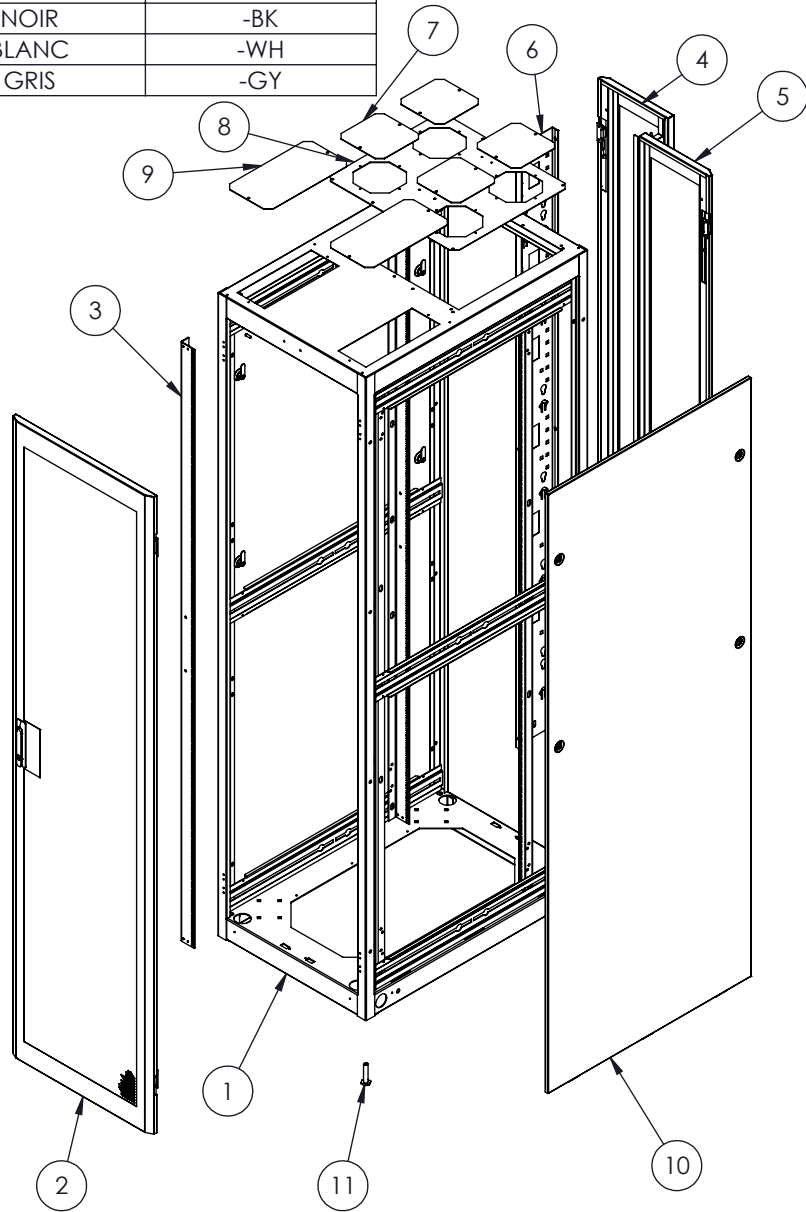

COULEUR	PT#SUFFIX
NOIR	-BK
BLANC	-WH
GRIS	-GY

NO.	NOTE	DESCRIPTION	QTÉ
1	1305028795	BÂTI 24 x 90 x 36 SÉRIE 4000	1
2	1305030133	PORTE PERFORÉE (21 x 84)	1
3	1305022418 - (84)	RAIL DE MONTAGE CAGE-NUTS 2.25"	4
4	1305030134	PORTE DBL PERF. DROITE (21 x 84)	1
5	1305030137	PORTE DBL PERF. GAUCHE (21 x 84)	1
6	2472-002	C.A.U. 1 x (84) x 6	1
7	1305027783	PLAQUE TROU VENTILATEUR 6"	4
8	1305039067 - (21)	COUVERCLE 4 TROUS VENTILATEURS 6"	1
9	1305038320	COUVERCLE DESSUS AVANT	2
10	1305028796	PANNEAU LATÉRAL (84) x 36 SERRURES	2
11	OHIO NUT & BOLT FH 4440	NIVLEUR, BASE D'ACIER 1/2-13	4

NOTES:

- 1 - MARQUAGES RU SUR LES RAILS DE MONTAGE.
- 2 - POID APPROX.: 293 LB.
- 3 - CAPACITÉ: 3000 LBS
- 4 - 100 CAGE-NUTS 10-32 EMBALLÉ APART.
- 5 - 100 VIS TÊTE BOMBÉE LARGE 10-32 x 1/2 EMBALLÉ APART.
- 6 - FINITION : PEINTURE EN POUDRE TEXTURÉ.
- 7 - CERTIFIÉ CONFORME À LA NORME CSA C22.2 NO. 70950-1

 <p>FABRIQUÉ AVEC FIERTÉ AU QUÉBEC.</p> <p><b>CONFIDENTIEL</b> L'INFORMATION CONTENUE DANS CE DESSIN EST L'ENTIÈRE PROPRIÉTÉ D'ELECTRON METAL A.I.G. INC. TOUTE REPRODUCTION PARTIELLE OU EXHAUSTIVE SANS PERMISSION ÉCRITE D'ELECTRON METAL A.I.G. INC. EST INTERDITE.</p>	Dessiné PAR/DRAWN BY: E. D.	Title/Titre: SÉRIE 4000 CFG SERVEUR 48RU (21 x 84) x 36 24 x 90 x 36			
	Vérifié PAR/CHECKED BY: E. D.	PROJ./PROJECT: G:\SWDwgs\Cabinets\Ser4000\EnsemblesServeur\		FICHER/FILE: Kit21x84x36_2192-001	
NO. DE PIÈCE/PART NO.: CB4KSV-214836	NO. DE DESSIN/DRAWING NO.: 2192-001	RÉV./REV.: -	ÉCHELLE/SCALE: 1:20	DATE: 2018-02-07	PAGE/SHEET: 1 / 2