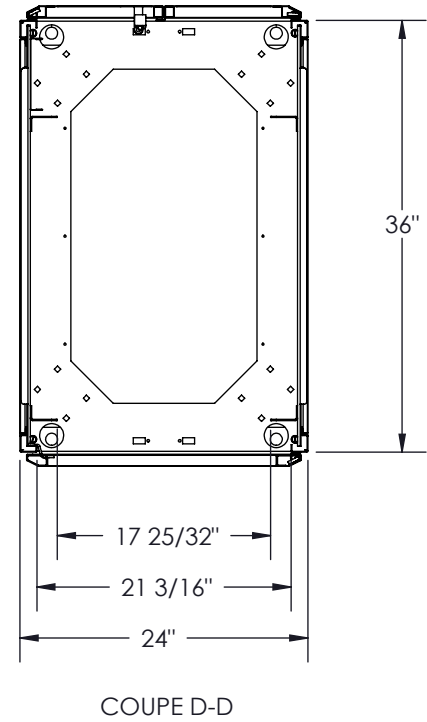

COULEUR	PT#SUFFIX
NOIR	-BK
BLANC	-WH
GRIS	-GY

NO.	NOTE	DESCRIPTION	QTÉ
1	1305028795	BÂTI 24 x 90 x 36 SÉRIE 4000	1
2	1305030133	PORTE PERFORÉE (21 x 84)	1
3	1305022418 - (84)	RAIL DE MONTAGE CAGE-NUTS 2.25"	4
4	1305030134	PORTE DBL PERF. DROITE (21 x 84)	1
5	1305030137	PORTE DBL PERF. GAUCHE (21 x 84)	1
6	2472-002	C.A.U. 1 x (84) x 6	1
7	1305027783	PLAQUE TROU VENTILATEUR 6"	4
8	1305039067 - (21)	COUVERCLE 4 TROUS VENTILATEURS 6"	1
9	1305038320	COUVERCLE DESSUS AVANT	2
10	1305028796	PANNEAU LATÉRAL (84) x 36 SERRURES	2
11	OHIO NUT & BOLT FH 4440	NIVLEUR, BASE D'ACIER 1/2-13	4

NOTES:

- 1 - MARQUAGES RU SUR LES RAILS DE MONTAGE.
- 2 - POID APPROX.: 293 LB.
- 3 - CAPACITÉ: 3000 LBS
- 4 - 100 CAGE-NUTS 10-32 EMBALLÉ APART.
- 5 - 100 VIS TÊTE BOMBÉE LARGE 10-32 x 1/2 EMBALLÉ APART.
- 6 - FINITION : PEINTURE EN POUDRE TEXTURÉ.
- 7 - CERTIFIÉ CONFORME À LA NORME CSA C22.2 NO. 70950-1

 <p>FABRIQUÉ AVEC FIERTÉ AU QUÉBEC.</p> <p><b>CONFIDENTIEL</b> L'INFORMATION CONTENUE DANS CE DESSIN EST L'ENTIÈRE PROPRIÉTÉ D'ELECTRON METAL A.I.G. INC. TOUTE REPRODUCTION PARTIELLE OU EXHAUSTIVE SANS PERMISSION ÉCRITE D'ELECTRON METAL A.I.G. INC. EST INTERDITE.</p>	Dessiné PAR/DRAWN BY: E. D.	Title/Titre: SÉRIE 4000 CFG SERVEUR 48RU (21 x 84) x 36 24 x 90 x 36			
	Vérifié PAR/CHECKED BY: E. D.	PROJ./PROJECT: G:\SWDwgs\Cabinets\Ser4000\EnsemblesServeur\		FICHER/FILE: Kit21x84x36_2192-001	
NO. DE PIÈCE/PART NO.: CB4KSV-214836	NO. DE DESSIN/DRAWING NO.: 2192-001	RÉV./REV.: -	ÉCHELLE/SCALE: 1:20	DATE: 2018-02-07	PAGE/SHEET: 1 / 2