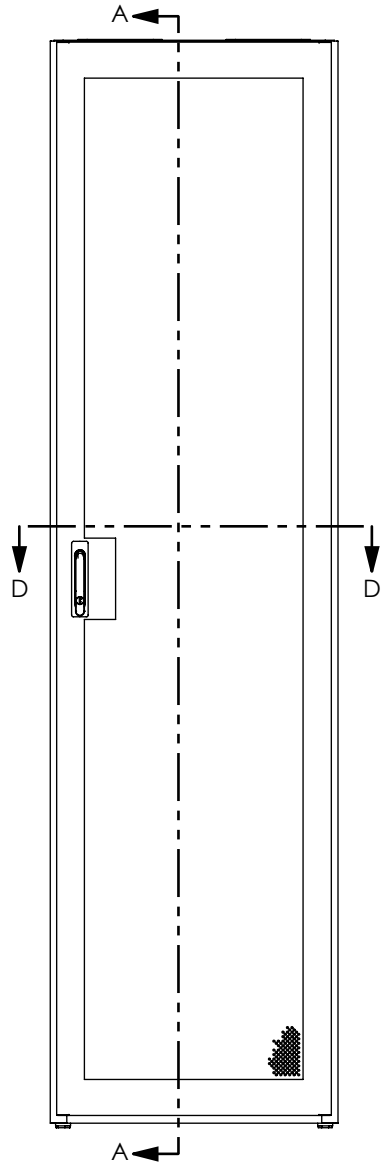

COULEUR	PT#SUFFIX
NOIR	-BK
BLANC	-WH
GRIS	-GY

NO.	NOTE	DESCRIPTION	QTÉ
1	1305028795	BÂTI 24 x 90 x 36 SÉRIE 4000	1
2	1305030133	PORTE PERFORÉE (21 x 84)	1
3	1305022418 - (84)	RAIL DE MONTAGE CAGE-NUTS 2.25"	4
4	1305030134	PORTE DBL PERF. DROITE (21 x 84)	1
5	1305030137	PORTE DBL PERF. GAUCHE (21 x 84)	1
6	2472-002	C.A.U. 1 x (84) x 6	1
7	1305027783	PLAQUE TROU VENTILATEUR 6"	4
8	1305039067 - (21)	COUVERCLE 4 TROUS VENTILATEURS 6"	1
9	1305038320	COUVERCLE DESSUS AVANT	2
10	1305028796	PANNEAU LATÉRAL (84) x 36 SERRURES	2
11	OHIO NUT & BOLT FH 4440	NIVLEUR, BASE D'ACIER 1/2-13	4

NOTES:

- 1 - MARQUAGES RU SUR LES RAILS DE MONTAGE.
- 2 - POID APPROX.: 293 LB.
- 3 - CAPACITÉ: 3000 LBS
- 4 - 100 CAGE-NUTS 10-32 EMBALLÉ APART.
- 5 - 100 VIS TÊTE BOMBÉE LARGE 10-32 x 1/2 EMBALLÉ APART.
- 6 - FINITION : PEINTURE EN POUDRE TEXTURÉ.
- 7 - CERTIFIÉ CONFORME À LA NORME CSA C22.2 NO. 70950-1

 <p>FABRIQUÉ AVEC FIERTÉ AU QUÉBEC.</p> <p><b>CONFIDENTIEL</b> L'INFORMATION CONTENUE DANS CE DESSIN EST L'ENTIÈRE PROPRIÉTÉ D'ELECTRON METAL A.I.G. INC. TOUTE REPRODUCTION PARTIELLE OU EXHAUSTIVE SANS PERMISSION ÉCRITE D'ELECTRON METAL A.I.G. INC. EST INTERDITE.</p>	Dessiné PAR/DRAWN BY: E. D.	Title/Titre: SÉRIE 4000 CFG SERVEUR 48RU (21 x 84) x 36 24 x 90 x 36			
	Vérifié PAR/CHECKED BY: E. D.	PROJ./PROJECT: G:\SWDwgs\Cabinets\Ser4000\EnsemblesServeur\		FICHER/FILE: Kit21x84x36_2192-001	
NO. DE PIÈCE/PART NO.: CB4KSV-214836	NO. DE DESSIN/DRAWING NO.: 2192-001	RÉV./REV.: -	ÉCHELLE/SCALE: 1:20	DATE: 2018-02-07	PAGE/SHEET: 1 / 2