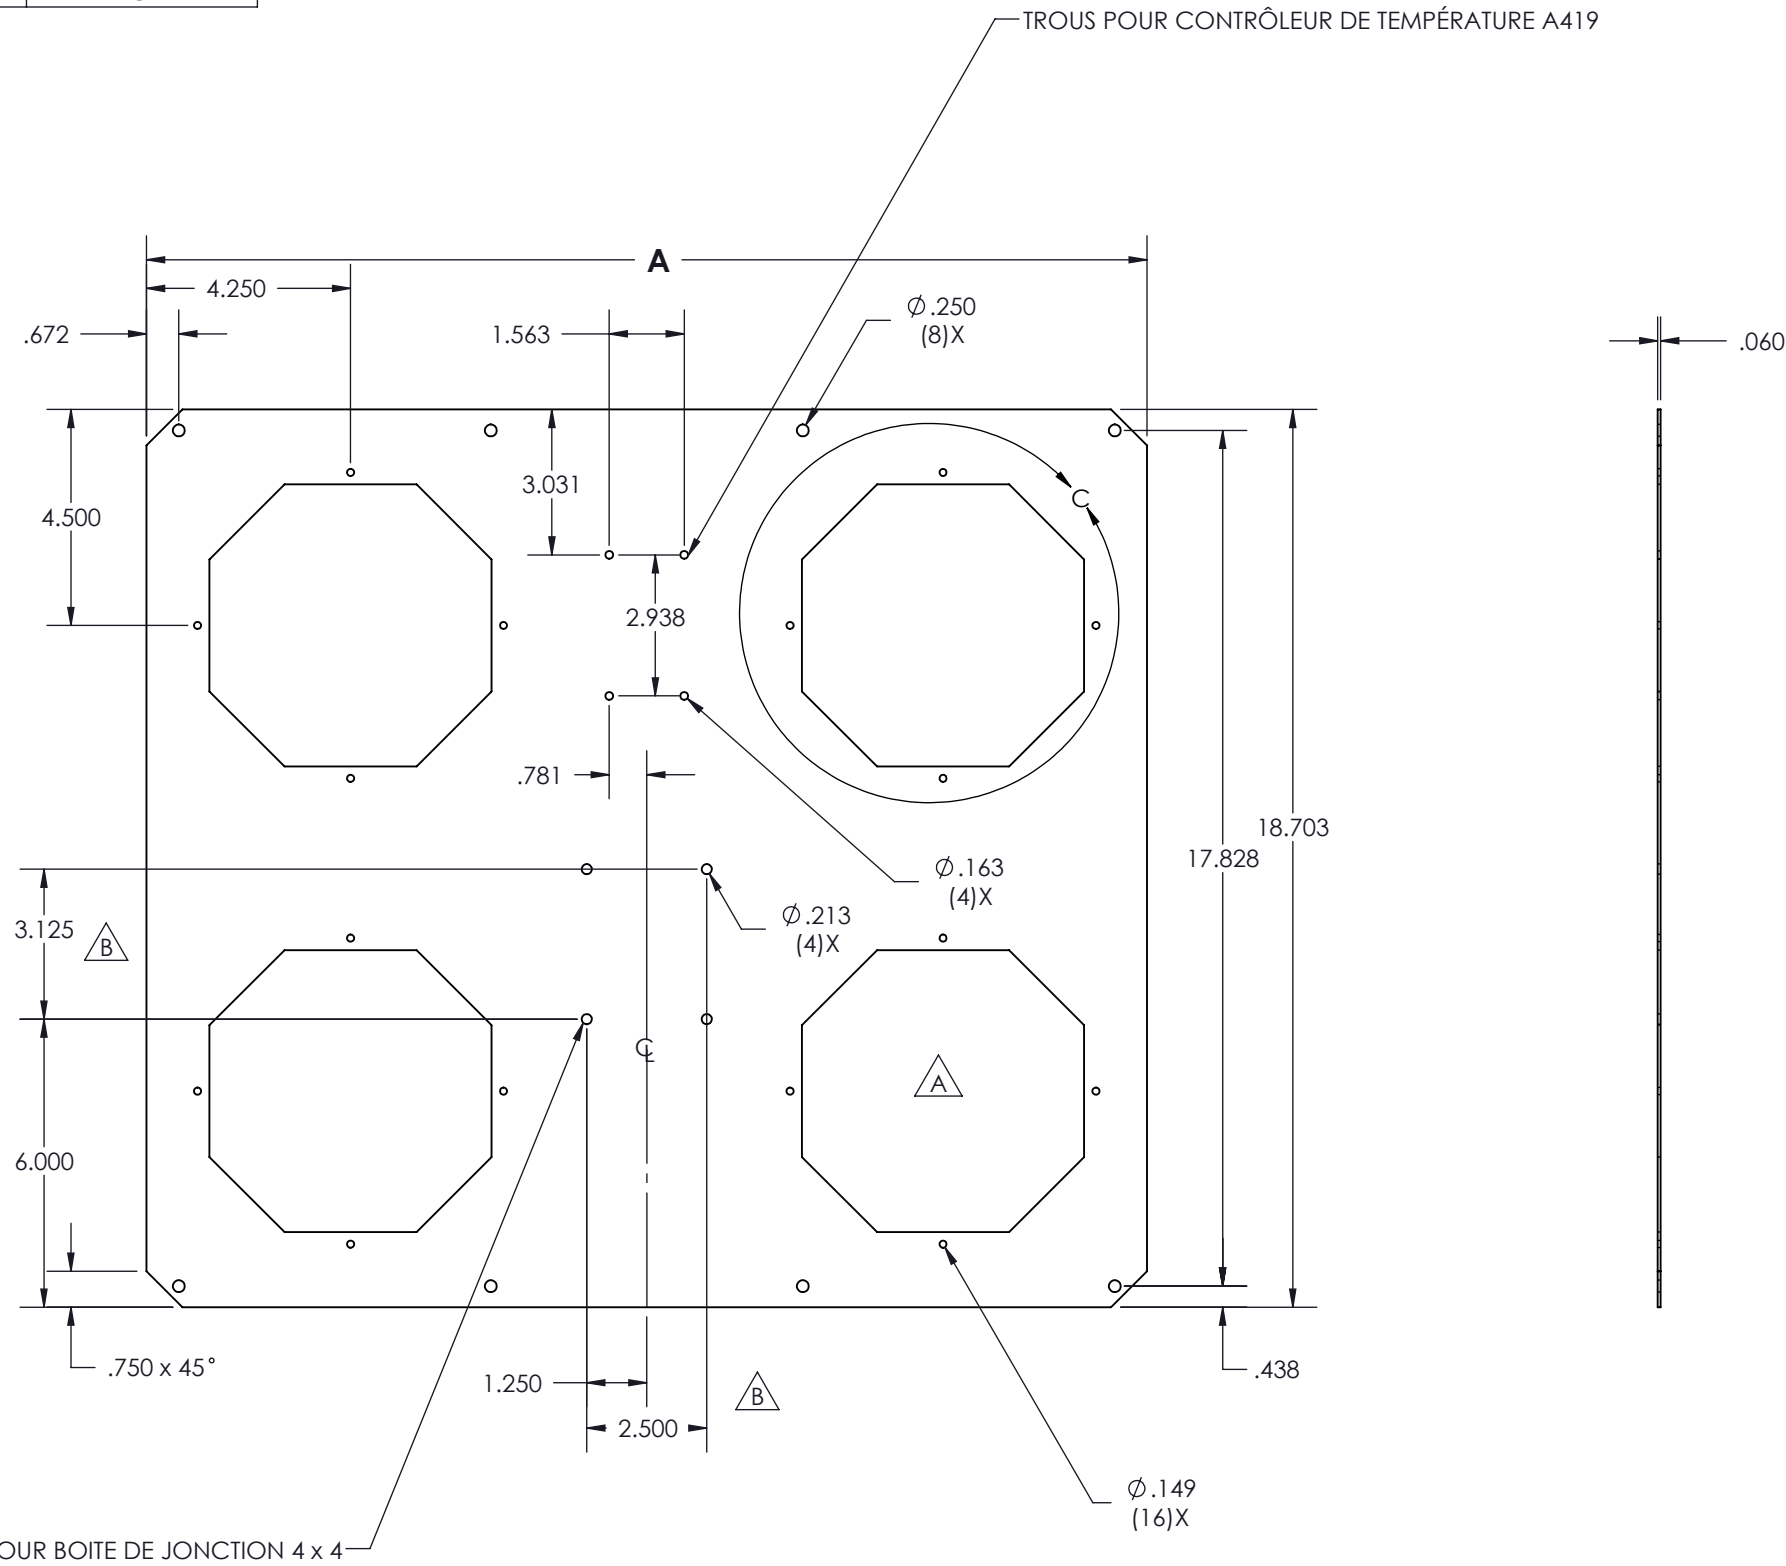

COULEUR	PT#SUFFIX
NOIR	-BK
BLANC	-WH
GRIS	-GY

DESCRIPTION	NO. DE PIÈCE	A
COUVERCLE (21)	CV4TS4-21000	20.844
COUVERCLE (23)	CV4TS4-23000	22.844
COUVERCLE (24)	CV4TS4-24000	23.844
COUVERCLE (25)	CV4TS4-25000	24.844
COUVERCLE (27)	CV4TS4-27000	26.844
COUVERCLE (28.5)	CV4TS4-28000	28.344
COUVERCLE (29)	CV4TS2-29000	28.844
COUVERCLE (33)	CV4TS4-33000	32.844

D

D

C

B

B

A

TROUS POUR BOITE DE JONCTION 4 x 4

RÉV.	DESCRIPTION	DATE	APPR.	INV.
B	2.500 ÉTAIT 3.266 3.125 ÉTAIT 1.218	2022-06-30	E.D.	ÉPUISER
A	(4) TROUS Ø.213 ÉTAIT (2)	2021-08-25	E.D.	N/A
RÉVISIONS				

TITRE:

COUVERCLE 4 TROUS VENTILATEURS 6"

NO. DESSIN:

1305039067

RÉV.:

B

ÉCHELLE:

1:4