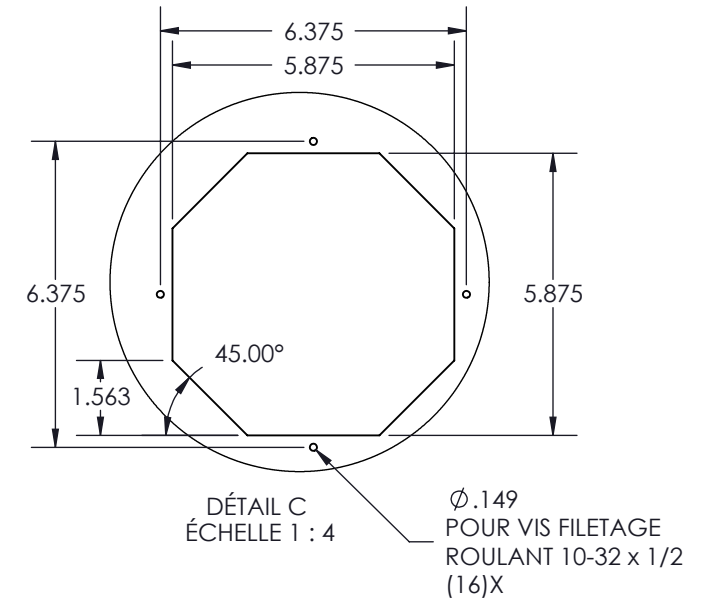

COULEUR	PT#SUFFIX
NOIR	-BK
BLANC	-WH
GRIS	-GY

DESCRIPTION	NO. DE PIÈCE	A
COUVERCLE (21)	CV4TS4-21000	20.844
COUVERCLE (23)	CV4TS4-23000	22.844
COUVERCLE (24)	CV4TS4-24000	23.844
COUVERCLE (25)	CV4TS4-25000	24.844
COUVERCLE (27)	CV4TS4-27000	26.844
COUVERCLE (28.5)	CV4TS4-28000	28.344
COUVERCLE (29)	CV4TS2-29000	28.844
COUVERCLE (33)	CV4TS4-33000	32.844

D

D

C

B

B

A

TROUS POUR BOITE DE JONCTION 4 x 4

RÉV.	DESCRIPTION	DATE	APPR.	INV.
B	2.500 ÉTAIT 3.266 3.125 ÉTAIT 1.218	2022-06-30	E.D.	ÉPUISER
A	(4) TROUS Ø.213 ÉTAIT (2)	2021-08-25	E.D.	N/A
RÉVISIONS				

TITRE:

COUVERCLE 4 TROUS VENTILATEURS 6"

NO. DESSIN:

1305039067

RÉV.:

B

ÉCHELLE:

1:4