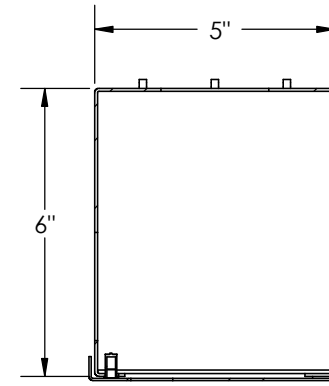

COUPE B-B

PROPRIETARY AND CONFIDENTIAL
THE INFORMATION CONTAINED IN THIS
DRAWING IS THE SOLE PROPERTY OF
ELECTRON METAL INC. ANY
REPRODUCTION IN PART OR AS A WHOLE
WITHOUT THE WRITTEN PERMISSION OF A.I.G.
ELECTRON METAL INC IS PROHIBITED.

CONFIDENTIEL
L'INFORMATION CONTENUE DANS
CE DESSIN EST L'ENTIERE PROPRIÉTÉ
D'ELECTRON METAL INC. TOUTE
REPRODUCTION PARTIELLE OU
EXHAUSTIVE SANS PERMISSION ÉCRITE
D'ELECTRON METAL A.I.G. INC EST INTERDITE.

DRAWN BY/DESSINÉ PAR:

CHECKED BY/VERIFIÉ PAR:

Title/Titre:

CONDUIT DE CÂBLES VERTICAL 5 x 6 x 14

PROJECT/PROJET:

Wesco\VCM_53551

FILE/FICHER:

VCM53551_5x6x14_FR

REV./RÉV.:

—

PART NO./NO. DE PIÈCE:

CMRSTD-050806

DRAWING NO./NO. DE DESSIN:

1305020905

SCALE/ÉCHELLE:

1:4

DATE:

2004-06-07

SHEET/PAGE:

1 / 1